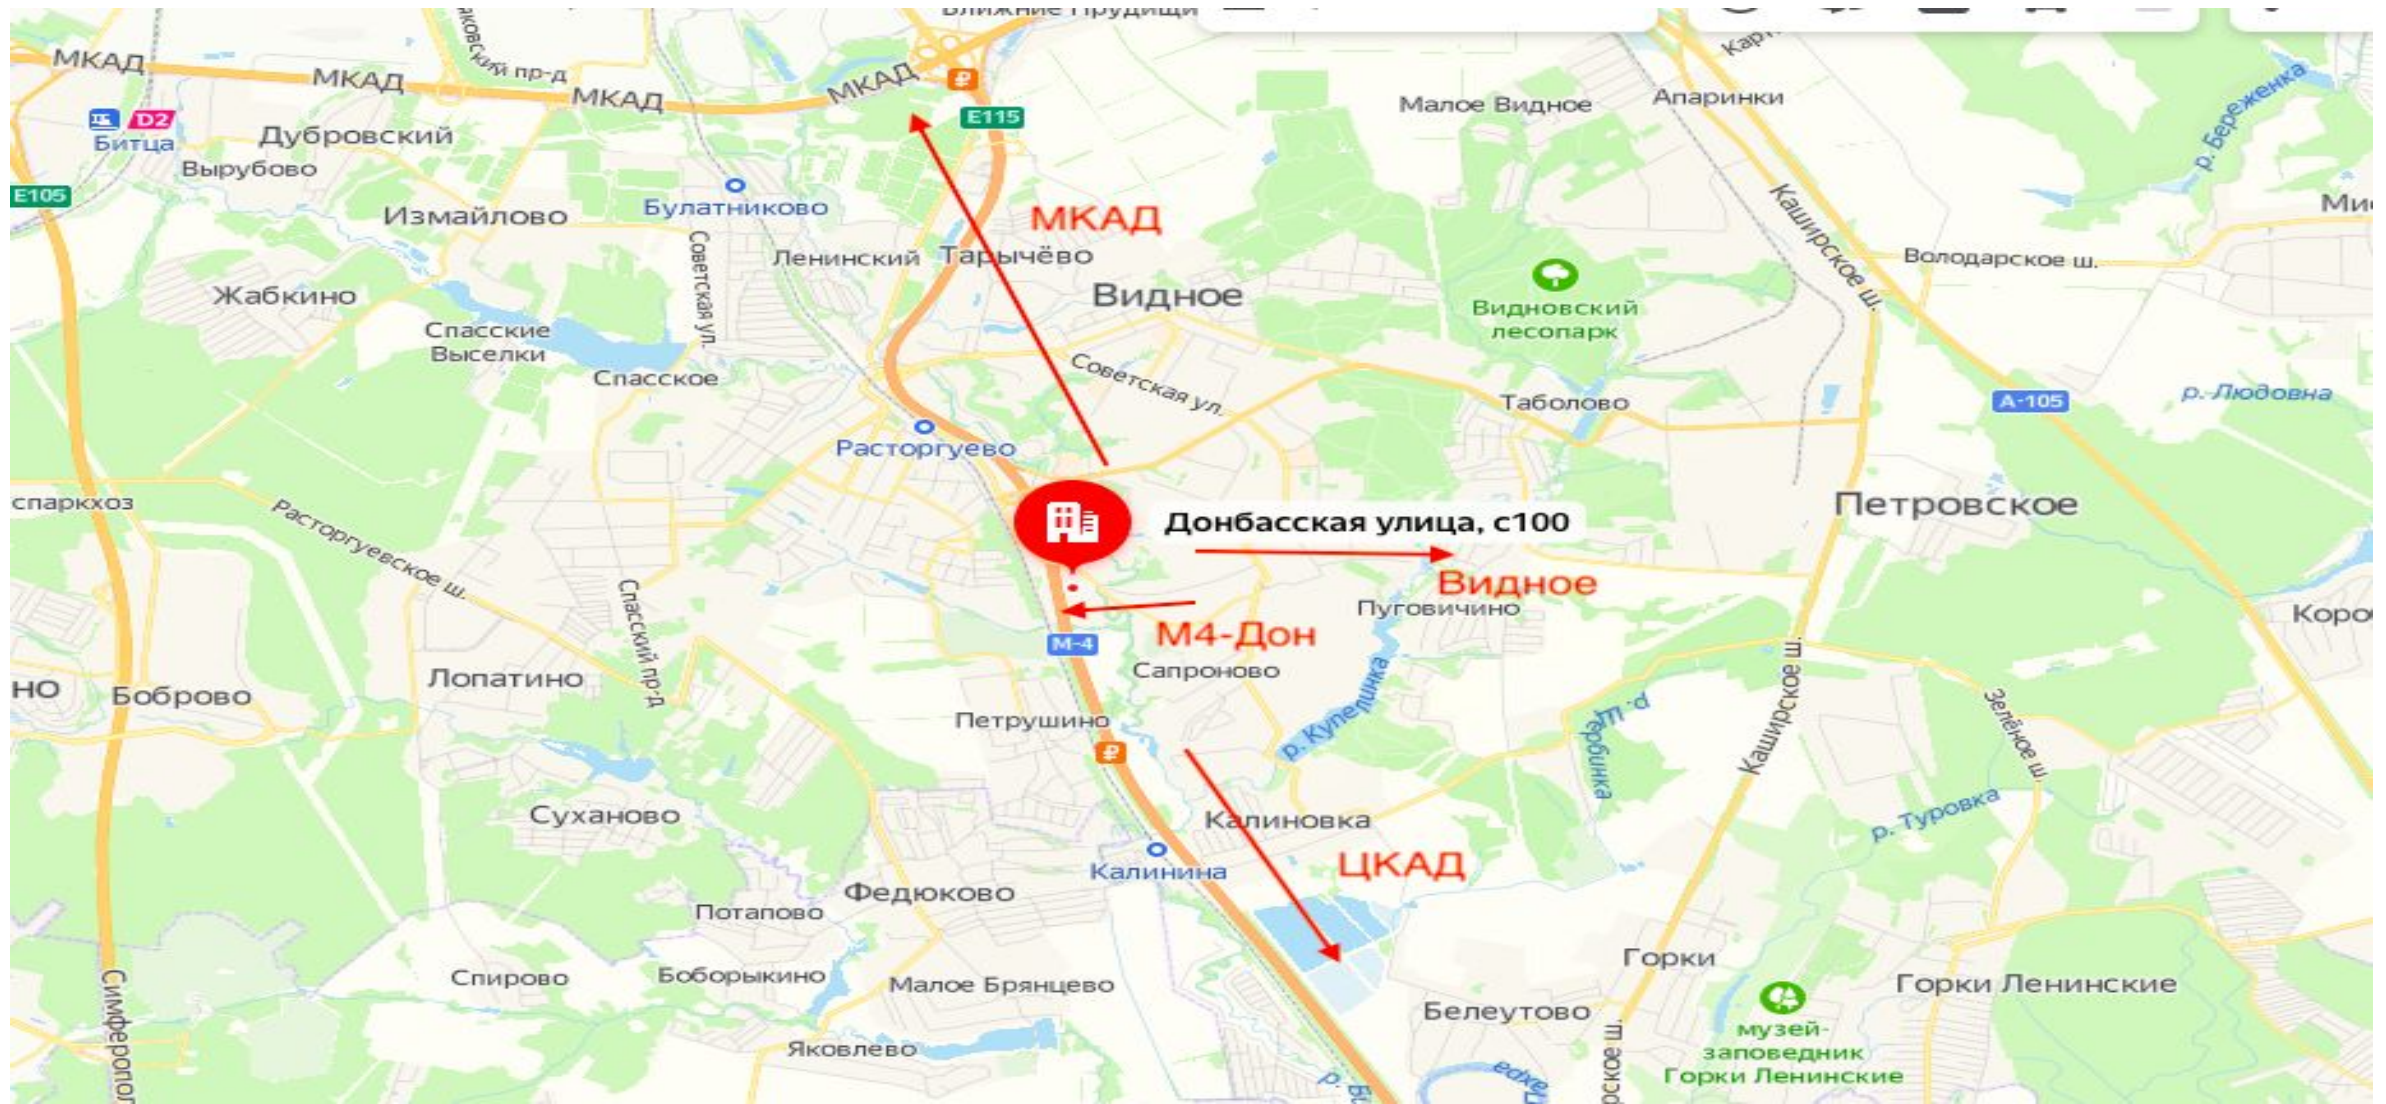

Местоположен ие