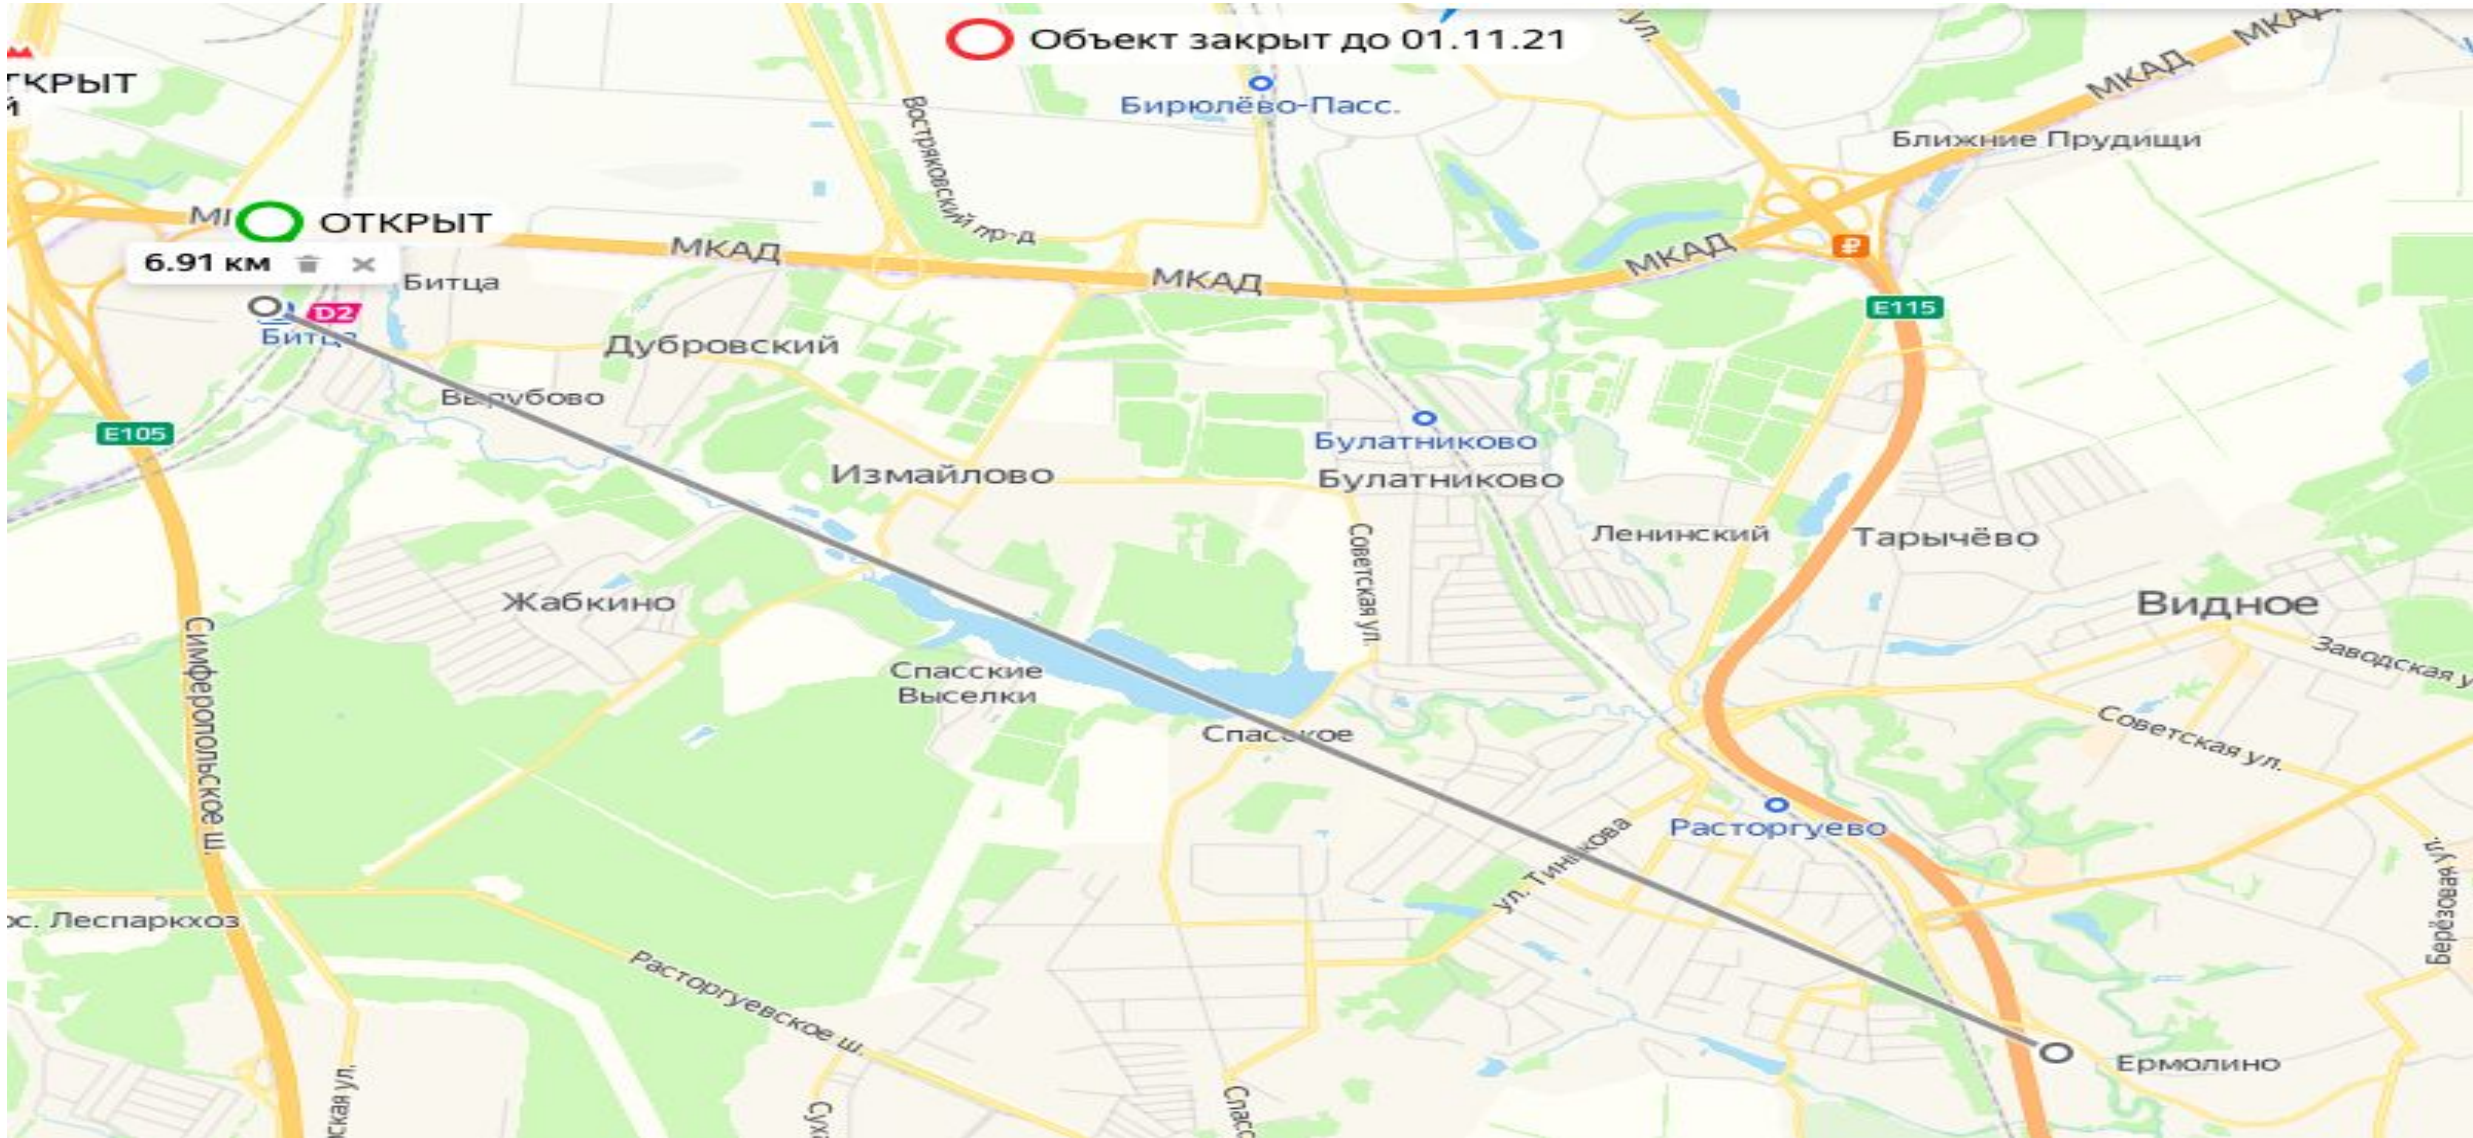

Удаленность от действующих магазинов