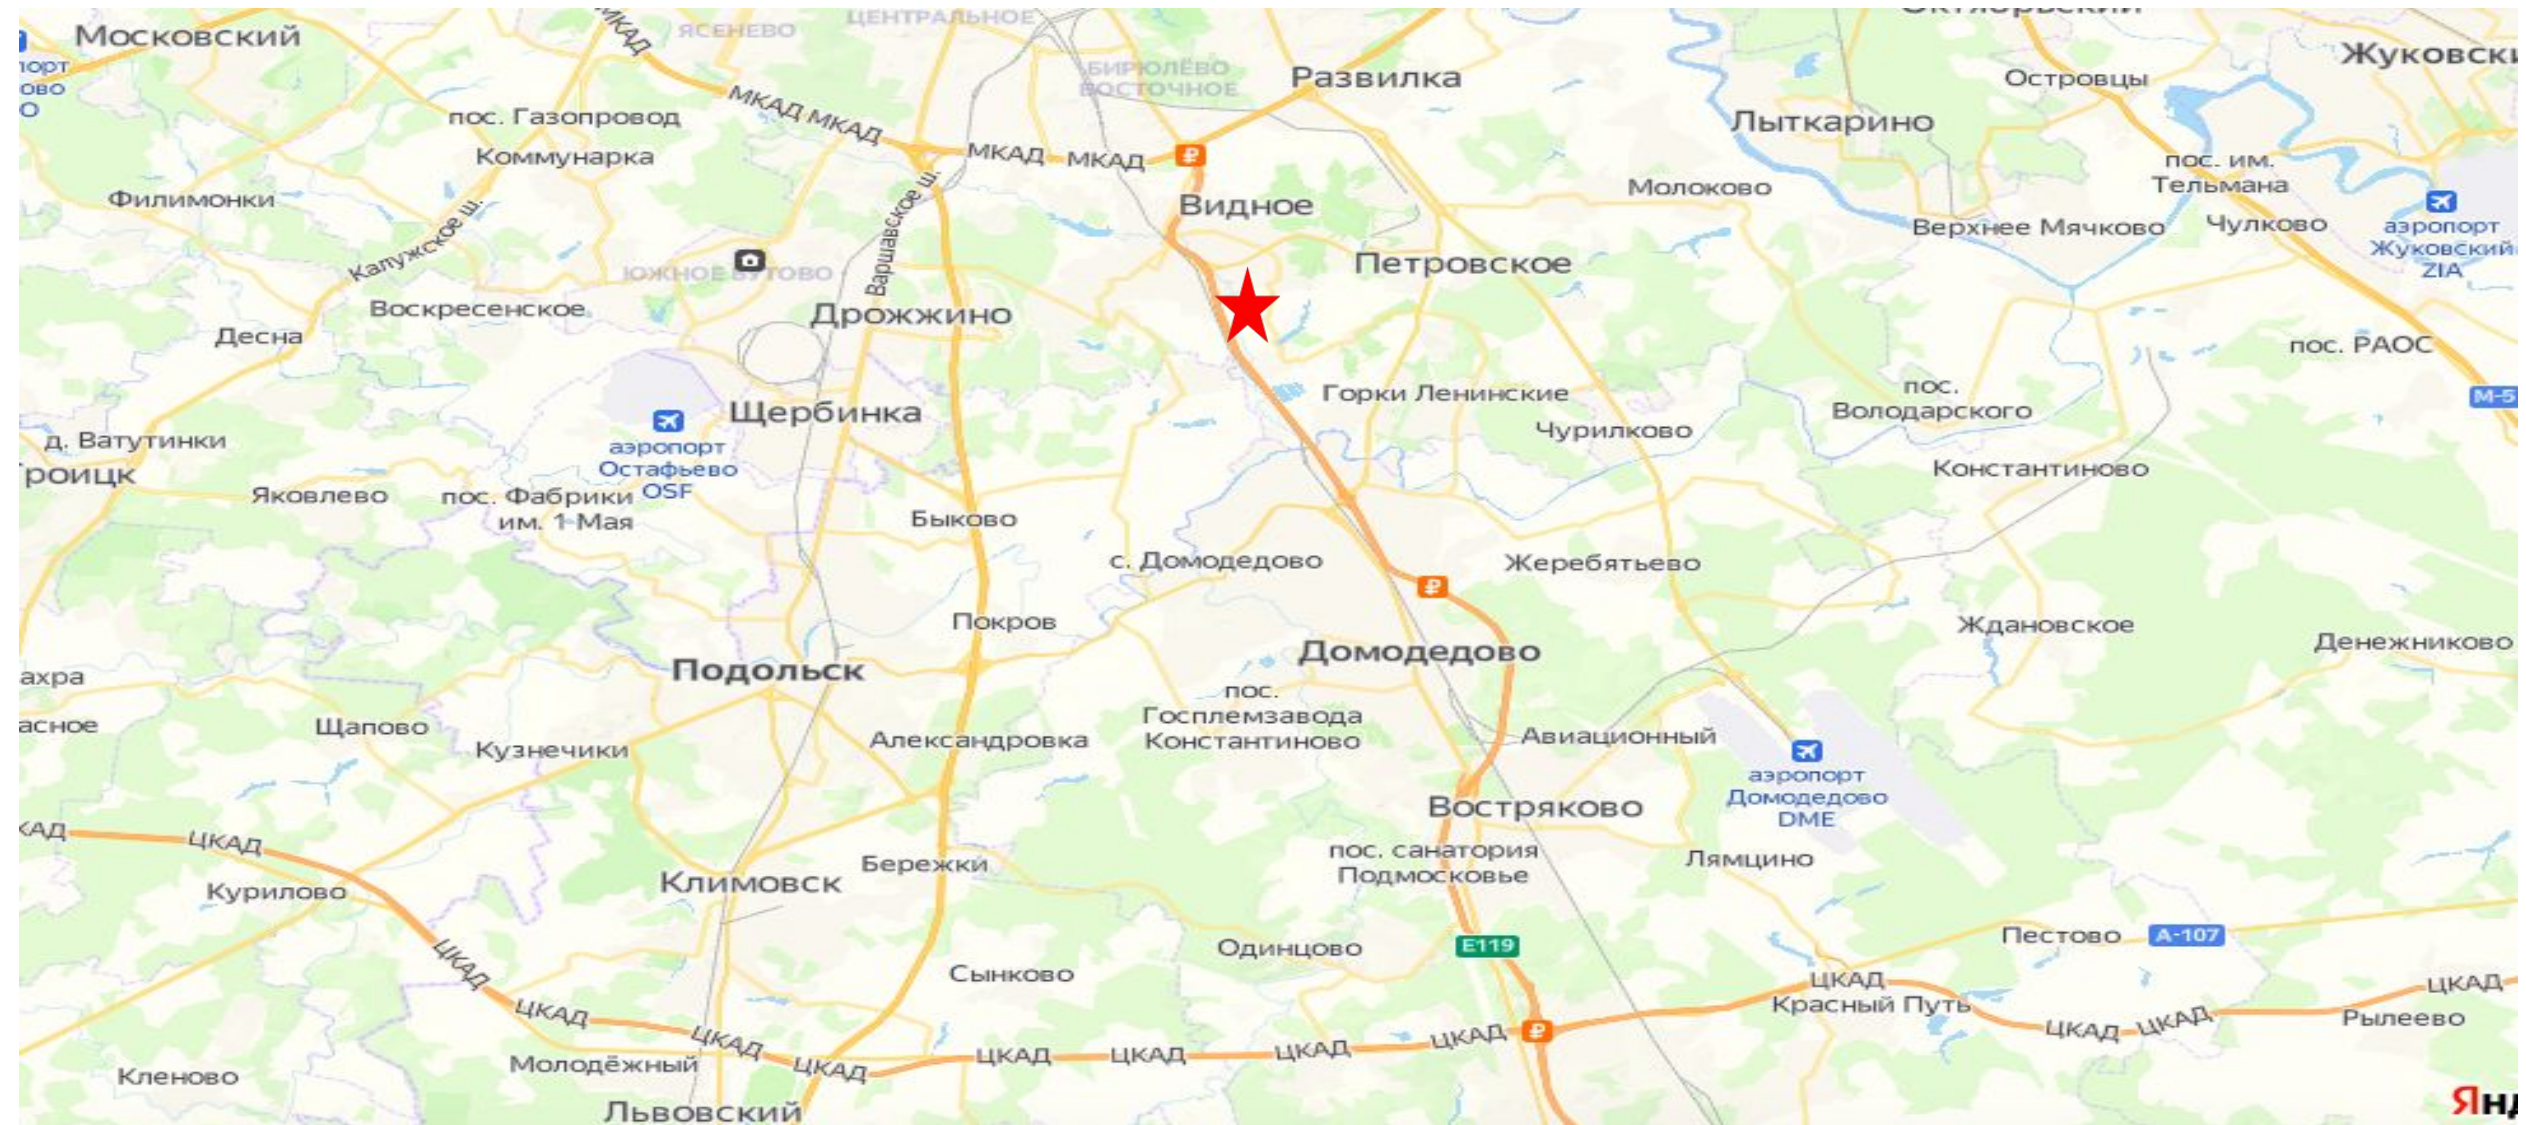

★ - Рассматриваемый объект