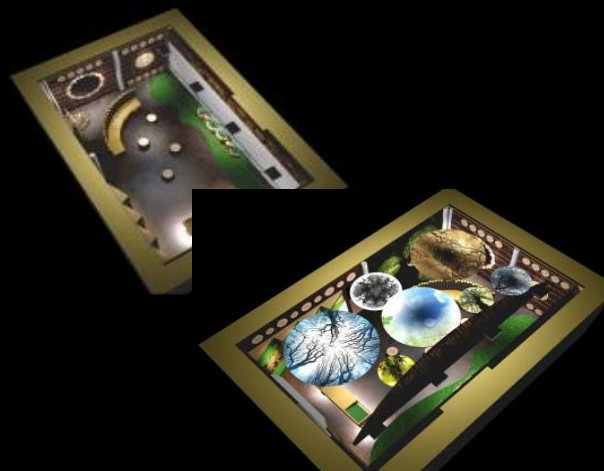

ЭКСПОЗИЦИЯ «АНАТОМИЯ ДЕРЕВА»

«КУБОМЕТР ДРЕВЕСИНЫ»

Демонстрация многообразия производных продуктов древесины на примере 1 кубического метра

Объем химических процессов, затрачиваемых на получение 1 кубического метра древесины

План первого этажа. Вводный раздел экспозиции. Выполнен на основе срубов спилов различных пород древесины

Экспозиция первого этажа с потолочными световыми панно, стилизованными под «купол леса» (сомкнутые деревья)