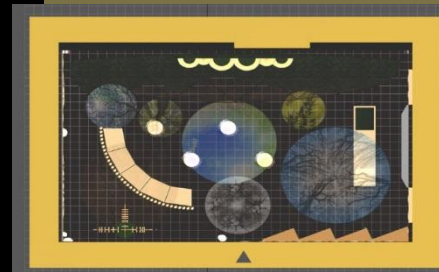

МУЗЕЙ ЛЕСА

ЭПЦ
«Белокаменная»

Разверстки стен экспозиции первого этажа:

- Лес на всех языках мира;
- Наука о лесе;
- Российские ученые лесоводы;
- Видеостена с циклической инфографикой;

ВВОДНАЯ ЭКСПОЗИЦИЯ

ЭКСПОЗИЦИЯ «АНАТОМИЯ ДЕРЕВА»

«КУБОМЕТР ДРЕВЕСИНЫ»

Демонстрация многообразия производных продуктов древесины на примере 1 кубического метра

Объем химических процессов, затрачиваемых на получение 1 кубического метра древесины

План первого этажа. Вводный раздел экспозиции. Выполнен на основе срубов спилов различных пород древесины

Экспозиция первого этажа с потолочными световыми панно, стилизованными под «купол леса» (сомкнутые деревья)