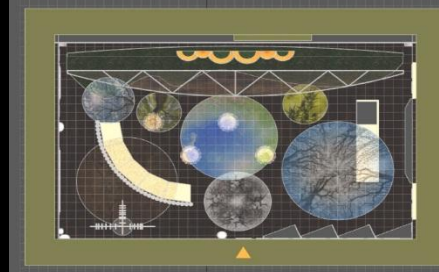

МУЗЕЙ ЛЕСА

ЭПЦ
«Белокаменная»

Разверстки стен экспозиции первого этажа:

- Лес на всех языках мира;
- Наука о лесе;
- Российские ученые лесоводы;
- Видеостена с циклической инфографикой;

ВВОДНАЯ ЭКСПОЗИЦИЯ

ЭКСПОЗИЦИЯ «АНАТОМИЯ ДЕРЕВА»

«КУБОМЕТР ДРЕВЕСИНЫ»

Демонстрация многообразия производных продуктов древесины на примере 1 кубического метра

Объем химических процессов, затрачиваемых на получение 1 кубического метра древесины

План первого этажа. Вводный раздел экспозиции. Выполнен на основе срубов спилов различных пород древесины

Экспозиция первого этажа с потолочными световыми панно, стилизованными под «купол леса» (сомкнутые деревья)