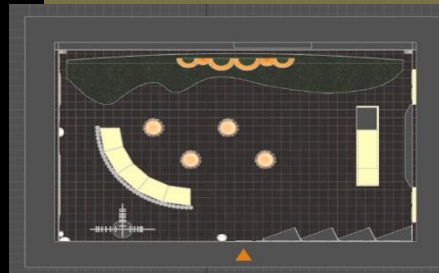

Стол информации и приема посетителей
Вариант 2

ЭКСПОЗИЦИЯ «АНАТОМИЯ ДЕРЕВА»

«КУБОМЕТР ДРЕВЕСИНЫ»

Демонстрация многообразия производных продуктов древесины на примере 1 кубического метра

Объем химических процессов, затрачиваемых на получение 1 кубического метра древесины

План первого этажа. Вводный раздел экспозиции. Выполнен на основе срубов спилов различных пород древесины

Экспозиция первого этажа с потолочными световыми панно, стилизованными под «купол леса» (сомкнутые деревья)