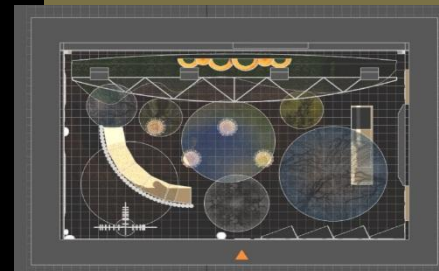

ЭКСПОЗИЦИЯ «АНАТОМИЯ ДЕРЕВА»

«КУБОМЕТР ДРЕВЕСИНЫ»

Демонстрация многообразия производных продуктов древесины на примере 1 кубического метра

Объем химических процессов, затрачиваемых на получение 1 кубического метра древесины

План первого этажа. Вводный раздел экспозиции. Выполнен на основе срубов спилов различных пород древесины

Экспозиция первого этажа с потолочными световыми панно, стилизованными под «купол леса» (сомкнутые деревья)