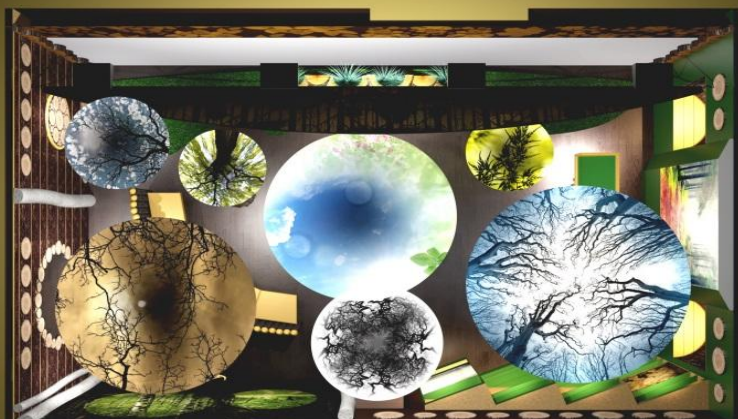

МУЗЕЙ ЛЕСА

ЭПЦ
«Белокаменная»

Разверстки стен экспозиции первого этажа:

- Лес на всех языках мира;
- Наука о лесе;
- Российские ученые лесоводы;
- Видеостена с циклической инфографикой;

ВВОДНАЯ ЭКСПОЗИЦИЯ

ЭКСПОЗИЦИЯ «АНАТОМИЯ ДЕРЕВА»

«КУБОМЕТР ДРЕВЕСИНЫ»

Демонстрация многообразия производных продуктов древесины на примере 1 кубического метра

Объем химических процессов, затрачиваемых на получение 1 кубического метра древесины

План первого этажа. Вводный раздел экспозиции. Выполнен на основе срубов спилов различных пород древесины

Экспозиция первого этажа с потолочными световыми панно, стилизованными под «купол леса» (сомкнутые деревья)