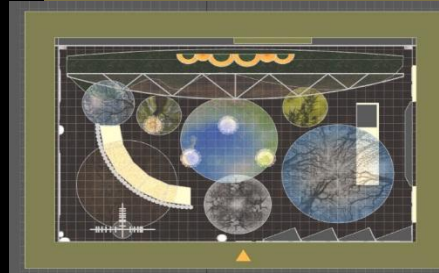

Стол информации и приема посетителей
Вариант 2

ЭКСПОЗИЦИЯ «АНАТОМИЯ ДЕРЕВА»

«КУБОМЕТР ДРЕВЕСИНЫ»

Демонстрация многообразия производных продуктов древесины на примере 1 кубического метра

Объем химических процессов, затрачиваемых на получение 1 кубического метра древесины

План первого этажа. Вводный раздел экспозиции. Выполнен на основе срубов спилов различных пород древесины

Экспозиция первого этажа с потолочными световыми панно, стилизованными под «купол леса» (сомкнутые деревья)