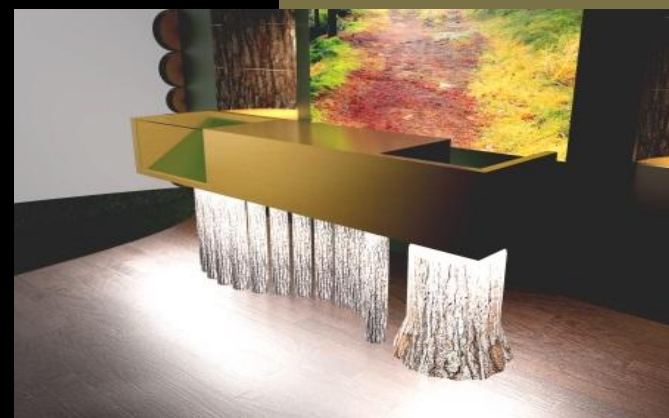

МУЗЕЙ ЛЕСА

ЭПЦ
«Белокаменная»

Разверстки стен экспозиции первого этажа:

- Лес на всех языках мира;
- Наука о лесе;
- Российские ученые лесоводы;
- Видеостена с циклической инфографикой;

ВВОДНАЯ ЭКСПОЗИЦИЯ

План первого этажа. Вводный раздел экспозиции. Выполнен на основе срубов спилов различных пород древесины

Экспозиция первого этажа с потолочными световыми панно, стилизованными под «купол леса» (сомкнутые деревья)