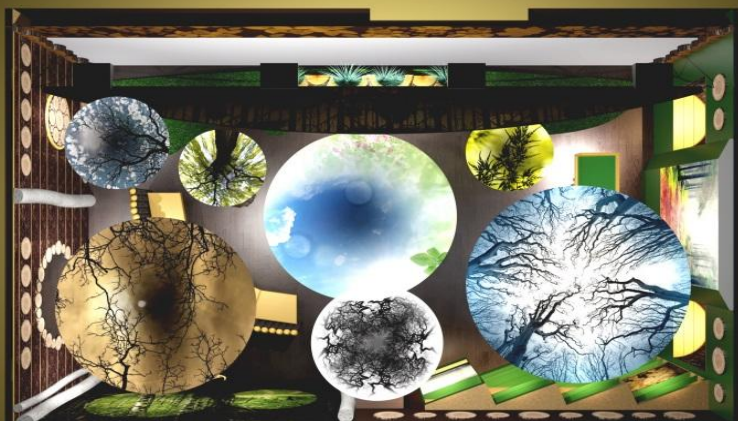

МУЗЕЙ ЛЕСА

ЭПЦ
«Белокаменная»

Разверстки стен экспозиции первого этажа:

- Лес на всех языках мира;
- Наука о лесе;
- Российские ученые лесоводы;
- Видеостена с циклической инфографикой;

ВВОДНАЯ ЭКСПОЗИЦИЯ

Стол информации и приема посетителей
Вариант 2

ЭКСПОЗИЦИЯ «АНАТОМИЯ ДЕРЕВА»

«КУБОМЕТР ДРЕВЕСИНЫ»

Демонстрация многообразия производных продуктов древесины на примере 1 кубического метра

Объем химических процессов, затрачиваемых на получение 1 кубического метра древесины

План первого этажа. Вводный раздел экспозиции. Выполнен на основе срубов спилов различных пород древесины

Экспозиция первого этажа с потолочными световыми панно, стилизованными под «купол леса» (сомкнутые деревья)