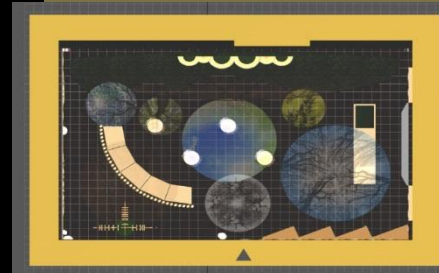

МУЗЕЙ ЛЕСА

ЭПЦ
«Белокаменная»

Разверстки стен экспозиции первого этажа:

- Лес на всех языках мира;
- Наука о лесе;
- Российские ученые лесоводы;
- Видеостена с циклической инфографикой;

ВВОДНАЯ ЭКСПОЗИЦИЯ

Стол информации и приема посетителей
Вариант 2

ЭКСПОЗИЦИЯ «АНАТОМИЯ ДЕРЕВА»

«КУБОМЕТР ДРЕВЕСИНЫ»

Демонстрация многообразия производных продуктов древесины на примере 1 кубического метра

Объем химических процессов, затрачиваемых на получение 1 кубического метра древесины

План первого этажа. Вводный раздел экспозиции. Выполнен на основе срубов спилов различных пород древесины

Экспозиция первого этажа с потолочными световыми панно, стилизованными под «купол леса» (сомкнутые деревья)