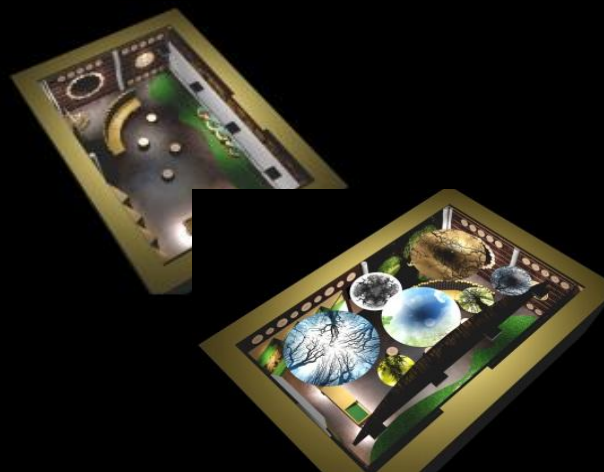

МУЗЕЙ ЛЕСА

ЭПЦ
«Белокаменная»

Разверстки стен экспозиции первого этажа:

- Лес на всех языках мира;
- Наука о лесе;
- Российские ученые лесоводы;
- Видеостена с циклической инфографикой;

ВВОДНАЯ ЭКСПОЗИЦИЯ

Стол информации и приема посетителей
Вариант 2

ЭКСПОЗИЦИЯ «АНАТОМИЯ ДЕРЕВА»

«КУБОМЕТР ДРЕВЕСИНЫ»

Демонстрация многообразия производных продуктов древесины на примере 1 кубического метра

Объем химических процессов, затрачиваемых на получение 1 кубического метра древесины

План первого этажа. Вводный раздел экспозиции. Выполнен на основе срубов спилов различных пород древесины

Экспозиция первого этажа с потолочными световыми панно, стилизованными под «купол леса» (сомкнутые деревья)