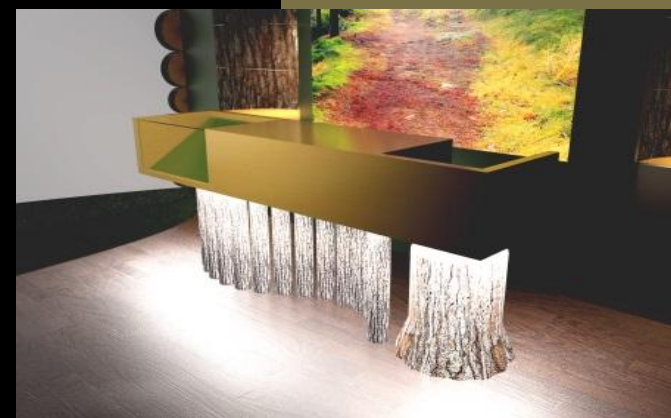

МУЗЕЙ ЛЕСА

ЭПЦ
«Белокаменная»

Разверстки стен экспозиции первого этажа:

- Лес на всех языках мира;
- Наука о лесе;
- Российские ученые лесоводы;
- Видеостена с циклической инфографикой;

ВВОДНАЯ ЭКСПОЗИЦИЯ

Стол информации и приема посетителей
Вариант 2

ЭКСПОЗИЦИЯ «АНАТОМИЯ ДЕРЕВА»

«КУБОМЕТР ДРЕВЕСИНЫ»

Демонстрация многообразия производных продуктов древесины на примере 1 кубического метра

Объем химических процессов, затрачиваемых на получение 1 кубического метра древесины

План первого этажа. Вводный раздел экспозиции. Выполнен на основе срубов спилов различных пород древесины

Экспозиция первого этажа с потолочными световыми панно, стилизованными под «купол леса» (сомкнутые деревья)