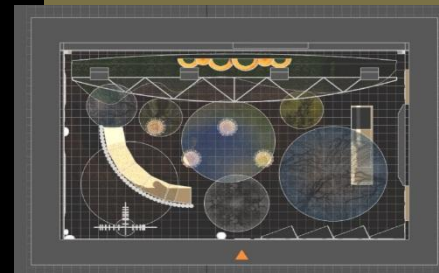

Стол информации и приема посетителей
Вариант 2

ЭКСПОЗИЦИЯ «АНАТОМИЯ ДЕРЕВА»

«КУБОМЕТР ДРЕВЕСИНЫ»

Демонстрация многообразия производных продуктов древесины на примере 1 кубического метра

Объем химических процессов, затрачиваемых на получение 1 кубического метра древесины

План первого этажа. Вводный раздел экспозиции. Выполнен на основе срубов спилов различных пород древесины

Экспозиция первого этажа с потолочными световыми панно, стилизованными под «купол леса» (сомкнутые деревья)