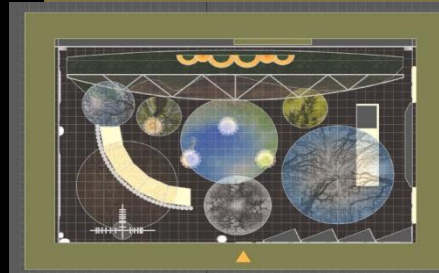

Стол информации и приема посетителей
Вариант 2

ЭКСПОЗИЦИЯ «АНАТОМИЯ ДЕРЕВА»

«КУБОМЕТР ДРЕВЕСИНЫ»

Демонстрация многообразия производных продуктов древесины на примере 1 кубического метра

Объем химических процессов, затрачиваемых на получение 1 кубического метра древесины

План первого этажа. Вводный раздел экспозиции. Выполнен на основе срубов спилов различных пород древесины

Экспозиция первого этажа с потолочными световыми панно, стилизованными под «купол леса» (сомкнутые деревья)