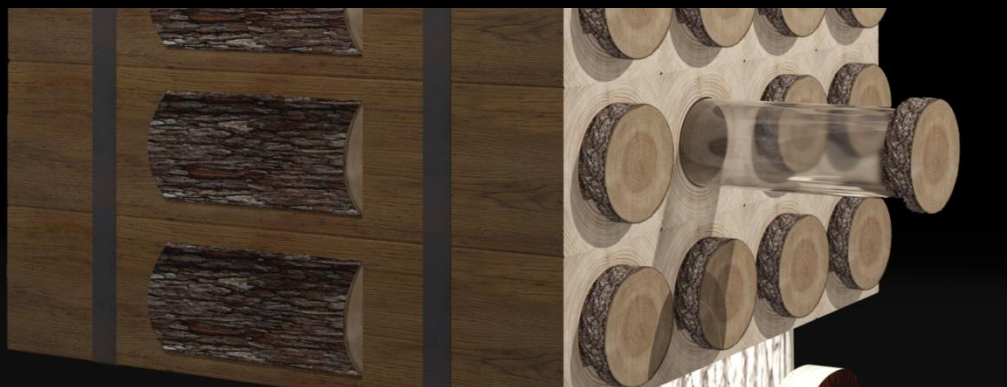

МУЗЕЙ ЛЕСА

ЭПЦ
«Белокаменная»

Разверстки стен экспозиции первого этажа:

- Лес на всех языках мира;
- Наука о лесе;
- Российские ученые лесоводы;
- Видеостена с циклической инфографикой;

ВВОДНАЯ ЭКСПОЗИЦИЯ

ЭКСПОЗИЦИЯ «АНАТОМИЯ ДЕРЕВА»

«КУБОМЕТР ДРЕВЕСИНЫ»

Демонстрация многообразия производных продуктов древесины на примере 1 кубического метра

Объем химических процессов, затрачиваемых на получение 1 кубического метра древесины

План первого этажа. Вводный раздел экспозиции. Выполнен на основе срубов спилов различных пород древесины

Экспозиция первого этажа с потолочными световыми панно, стилизованными под «купол леса» (сомкнутые деревья)