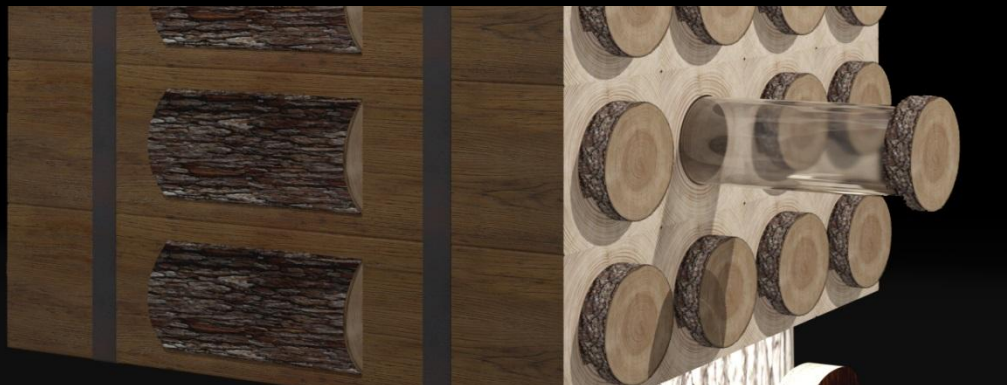

МУЗЕЙ ЛЕСА

ЭПЦ
«Белокаменная»

Разверстки стен экспозиции первого этажа:

- Лес на всех языках мира;
- Наука о лесе;
- Российские ученые лесоводы;
- Видеостена с циклической инфографикой;

ВВОДНАЯ ЭКСПОЗИЦИЯ

Стол информации и приема посетителей
Вариант 2

ЭКСПОЗИЦИЯ «АНАТОМИЯ ДЕРЕВА»

«КУБОМЕТР ДРЕВЕСИНЫ»

Демонстрация многообразия производных продуктов древесины на примере 1 кубического метра

Объем химических процессов, затрачиваемых на получение 1 кубического метра древесины

План первого этажа. Вводный раздел экспозиции. Выполнен на основе срубов спилов различных пород древесины

Экспозиция первого этажа с потолочными световыми панно, стилизованными под «купол леса» (сомкнутые деревья)