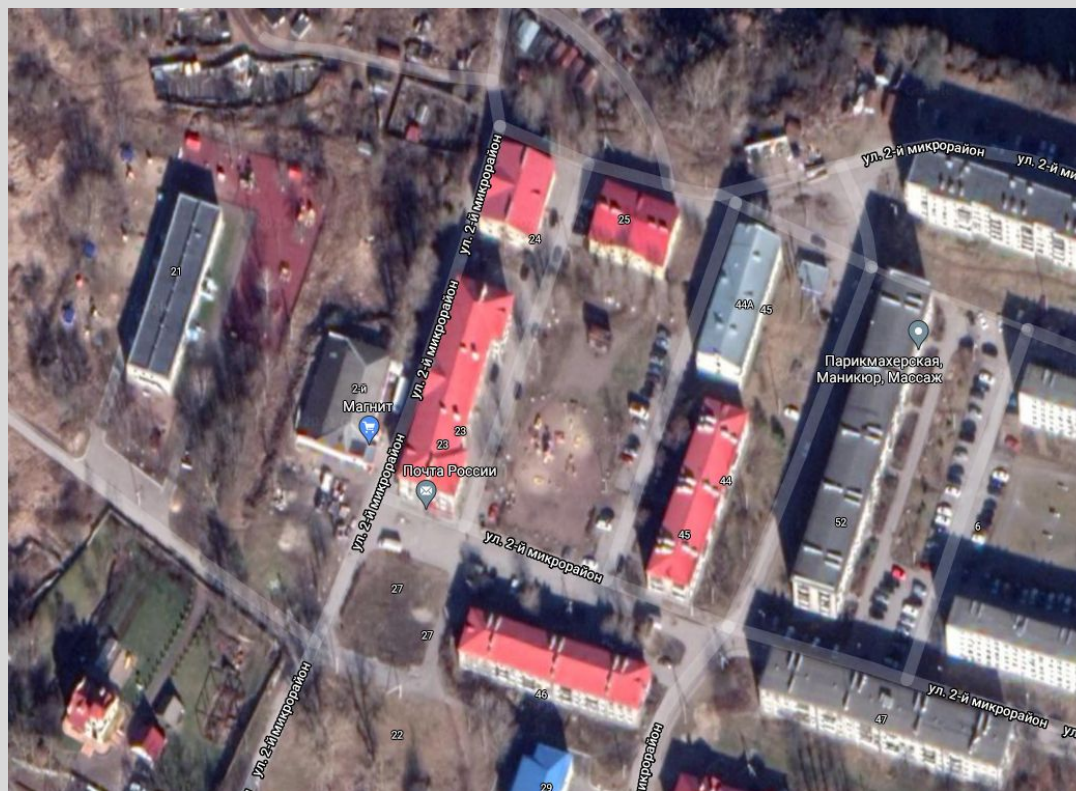

НАШ БЮДЖЕТ

Проект Детской
ПЛОЩАДКИ

ЦЕЛЬ: создание разноплановой игровой зоны для детей

ЯРКИЙ ЦЕНТР ПРИТЯЖЕНИЯ ДЛЯ
ДЕТЕЙ РАЗНЫХ ВОЗРАСТОВ.

КРУГЛОГОДИЧНАЯ ИГРОВАЯ
ЗОНА.

ФИЗИЧЕСКОЕ И УМСТВЕННОЕ
РАЗВИТИЕ ДЕТЕЙ.

Где планируется организовать площадку?

Детскую игровую площадку планируется поставить во 2 мкрн

Как будет выглядеть проект в готовом виде?

Какие плюсы проекта?

Детская площадка «Кремль» - это большой комплекс в виде московской кремлевской стены с башенками, переходами, спиральными и прямыми горками, турниками, разными лестницами.