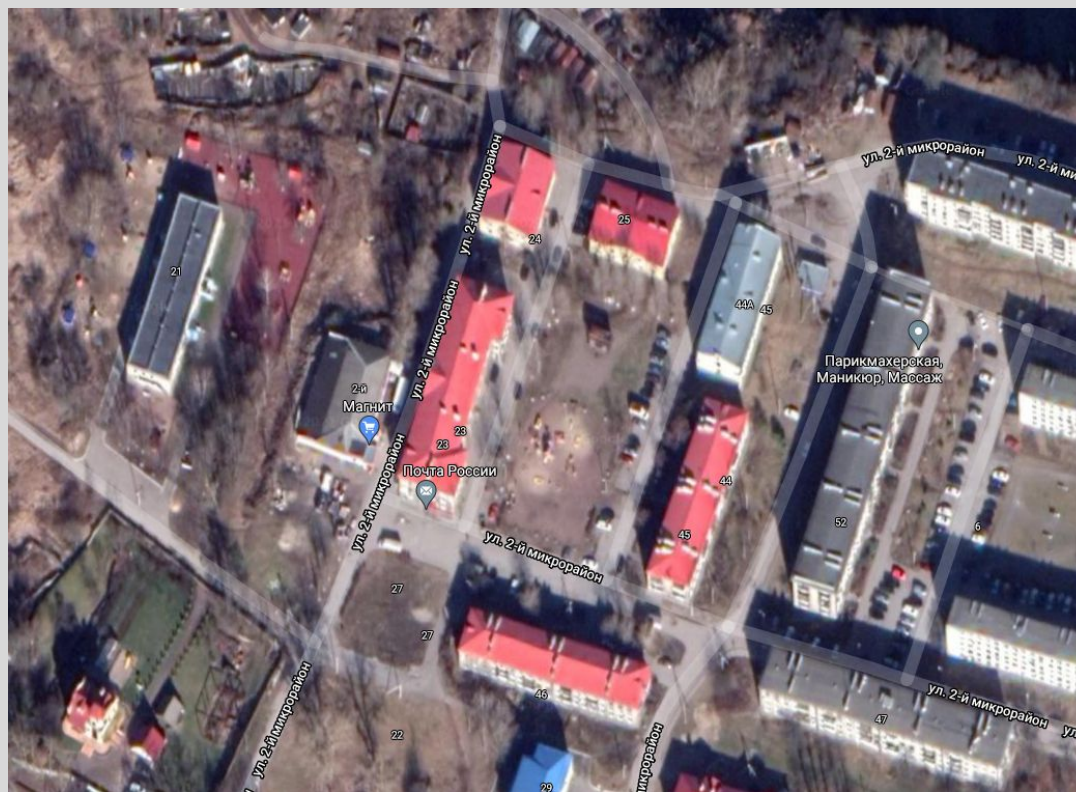

НАШ БЮДЖЕТ

Проект Детской
ПЛОЩАДКИ

ЦЕЛЬ: создание разноплановой игровой зоны для детей

ЯРКИЙ ЦЕНТР ПРИТЯЖЕНИЯ ДЛЯ
ДЕТЕЙ РАЗНЫХ ВОЗРАСТОВ.

КРУГЛОГОДИЧНАЯ ИГРОВАЯ
ЗОНА.

ФИЗИЧЕСКОЕ И УМСТВЕННОЕ
РАЗВИТИЕ ДЕТЕЙ.

Где планируется организовать площадку?

Детскую игровую площадку планируется поставить во 2 мкрн

Как будет выглядеть проект в готовом виде?

Какие плюсы проекта?

Детская площадка «Кремль» - это большой комплекс в виде московской кремлевской стены с башенками, переходами, спиральными и прямыми горками, турниками, разными лестницами.

- Хорошо развивает координацию и ловкость у детей, укрепляет мышцы;
- Подходит для детей разного возраста;
- Подобные площадки уже установлены в разных городах России, показали себя как износостойкие и надежные;
- Игровая площадка позволит сконцентрировать детей в одном месте.