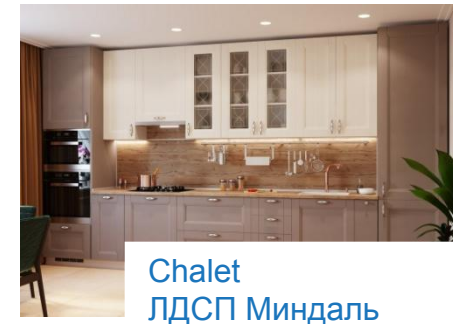

На данный момент «МК Стиль» предлагает коллекции кухонь в следующих цветах корпуса

Типы корпусов:

- Шкафы навесные
- Шкафы напольные
- Пеналы

«МК Стиль» также предлагает готовые комплекты:

- Комплект Модерн (1,2м/1,8м/2,0м)
- Комплект Контемп (1,6м/1,7м/1,8м/2,0м)
- Комплект Классика (1,6м/1,7м/1,8м/2,0м)