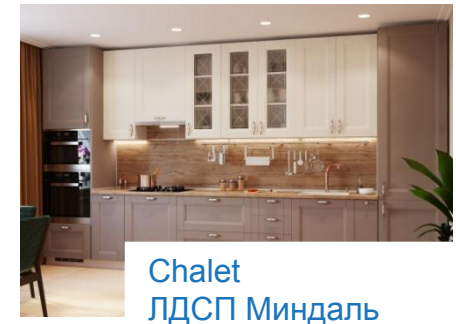

2022

СТИЛЬ
мебельная компания

СКЛАДСКАЯ ПРОГРАММА ПО КУХОННЫМ КОРПУСАМ

Текущая линейка корпусов

«МК Стиль» дарит уют и функциональный комфорт семьям от Приморья до Прибалтики с 1996 года.

В ассортименте корпусная мебель для гостиной, детской, спальни, кухни, прихожей. Каждый месяц модельный ряд обновляется, а выпускаемая мебель представлена во всех популярных стилях.

На данный момент «МК Стиль» предлагает коллекции кухонь в следующих цветах корпуса

Типы корпусов:

- Шкафы навесные
- Шкафы напольные
- Пеналы

«МК Стиль» также предлагает готовые комплекты:

- Комплект Модерн (1,2м/1,8м/2,0м)
- Комплект Контемп (1,6м/1,7м/1,8м/2,0м)
- Комплект Классика (1,6м/1,7м/1,8м/2,0м)