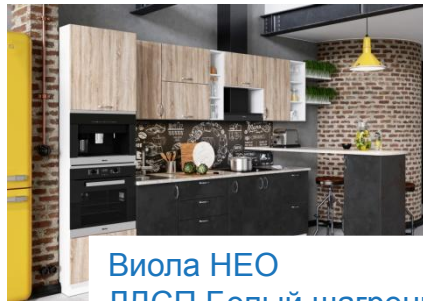

Текущая линейка корпусов

«МК Стиль» дарит уют и функциональный комфорт семьям от Приморья до Прибалтики с 1996 года.

В ассортименте корпусная мебель для гостиной, детской, спальни, кухни, прихожей. Каждый месяц модельный ряд обновляется, а выпускаемая мебель представлена во всех популярных стилях.

На данный момент «МК Стиль» предлагает коллекции кухонь в следующих цветах корпуса