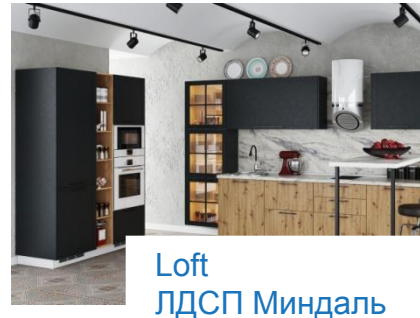

2022

СТИЛЬ
мебельная компания

СКЛАДСКАЯ ПРОГРАММА ПО КУХОННЫМ КОРПУСАМ

Текущая линейка корпусов

«МК Стиль» дарит уют и функциональный комфорт семьям от Приморья до Прибалтики с 1996 года.

В ассортименте корпусная мебель для гостиной, детской, спальни, кухни, прихожей. Каждый месяц модельный ряд обновляется, а выпускаемая мебель представлена во всех популярных стилях.

На данный момент «МК Стиль» предлагает коллекции кухонь в следующих цветах корпуса

Типы корпусов:

- Шкафы навесные
- Шкафы напольные
- Пеналы

«МК Стиль» также предлагает готовые комплекты:

- Комплект Модерн (1,2м/1,8м/2,0м)
- Комплект Контемп (1,6м/1,7м/1,8м/2,0м)
- Комплект Классика (1,6м/1,7м/1,8м/2,0м)