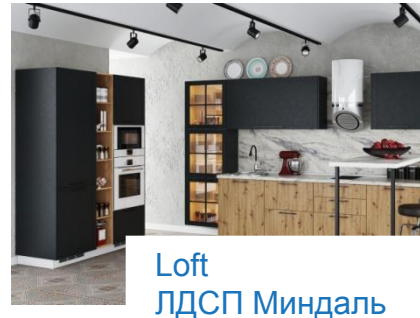

Текущая линейка корпусов

«МК Стиль» дарит уют и функциональный комфорт семьям от Приморья до Прибалтики с 1996 года.

В ассортименте корпусная мебель для гостиной, детской, спальни, кухни, прихожей. Каждый месяц модельный ряд обновляется, а выпускаемая мебель представлена во всех популярных стилях.

На данный момент «МК Стиль» предлагает коллекции кухонь в следующих цветах корпуса