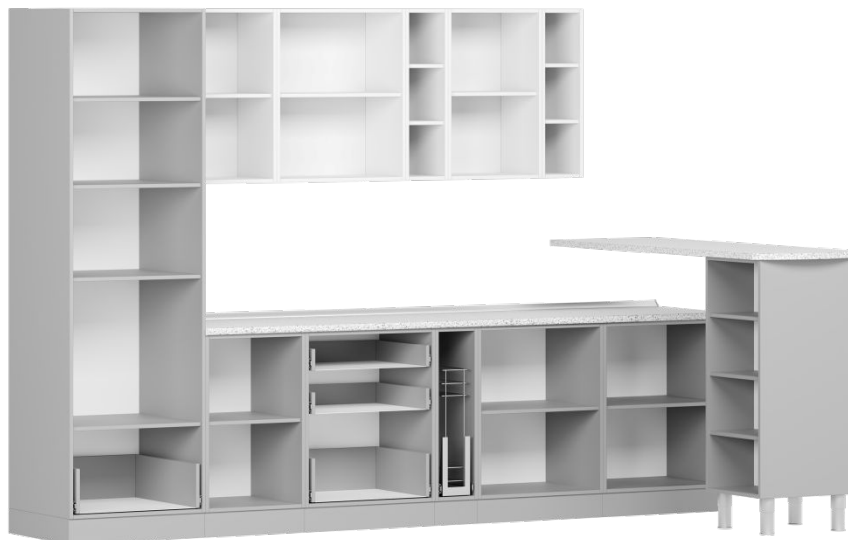

## Цветовые сочетания модулей (корпус)

Цвет корпуса:  
Верхние модули: , миндаль  
Нижние модули и пеналы: дуб крафт золотой

Цвет корпуса:  
Верхние модули: белый шагрень  
Нижние модули : серый шифер

Цвет корпуса:  
Верхние модули: белый шагрень  
Нижние модули и пеналы: серый шифер