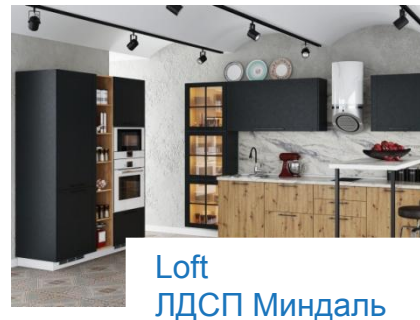

На данный момент «МК Стиль» предлагает коллекции кухонь в следующих цветах корпуса

Типы корпусов:

- Шкафы навесные
- Шкафы напольные
- Пеналы

«МК Стиль» также предлагает готовые комплекты:

- Комплект Модерн (1,2м/1,8м/2,0м)
- Комплект Контемп (1,6м/1,7м/1,8м/2,0м)
- Комплект Классика (1,6м/1,7м/1,8м/2,0м)