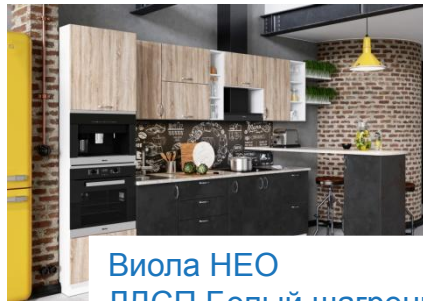

2022

СТИЛЬ
мебельная компания

СКЛАДСКАЯ ПРОГРАММА ПО КУХОННЫМ КОРПУСАМ

Текущая линейка корпусов

«МК Стиль» дарит уют и функциональный комфорт семьям от Приморья до Прибалтики с 1996 года.

В ассортименте корпусная мебель для гостиной, детской, спальни, кухни, прихожей. Каждый месяц модельный ряд обновляется, а выпускаемая мебель представлена во всех популярных стилях.

На данный момент «МК Стиль» предлагает коллекции кухонь в следующих цветах корпуса

Типы корпусов:

- Шкафы навесные
- Шкафы напольные
- Пеналы

«МК Стиль» также предлагает готовые комплекты:

- Комплект Модерн (1,2м/1,8м/2,0м)
- Комплект Контемп (1,6м/1,7м/1,8м/2,0м)
- Комплект Классика (1,6м/1,7м/1,8м/2,0м)