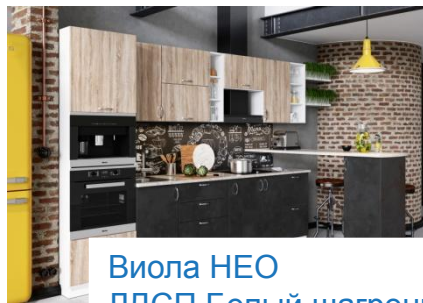

На данный момент «МК Стиль» предлагает коллекции кухонь в следующих цветах корпуса

Типы корпусов:

- Шкафы навесные
- Шкафы напольные
- Пеналы

«МК Стиль» также предлагает готовые комплекты:

- Комплект Модерн (1,2м/1,8м/2,0м)
- Комплект Контемп (1,6м/1,7м/1,8м/2,0м)
- Комплект Классика (1,6м/1,7м/1,8м/2,0м)