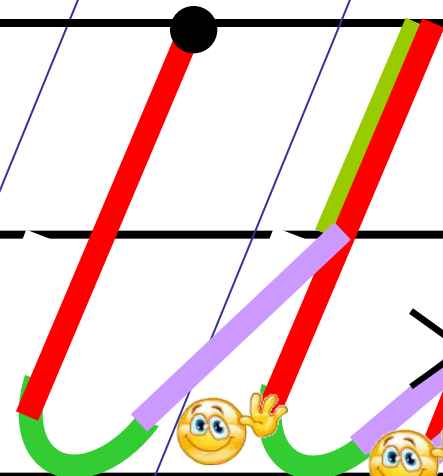

Основные элементы письма.

 Точка начала
письма буквы

 Точка верхней и нижней
трети строки

 Наклонная палочка

 «Секрет»

 Крючковая линия

 «Рыбка»

 «Качалочка»

 «Клюшечка»
Знак

 «Бугорок»

 «меньше», «больше»

 «Гнездышко»

 Шалашик для гномика

Aa

Handwritten cursive letters 'F' and '2' on a four-line staff. The 'F' has a downward arrow indicating the stroke direction. The '2' has a curved arrow indicating the stroke direction.

N N

Handwritten cursive letters 'H' and 'A' on a set of horizontal lines. The 'H' is on the top two lines, and the 'A' is on the middle two lines. Arrows indicate the direction of the pen strokes.

Handwritten cursive letters 'Т' and 'т' with directional arrows indicating stroke order.

JT m

Handwritten cursive letters 'y' and 'Y' with directional arrows indicating stroke order.

Uy Uy

W w

Uy uy