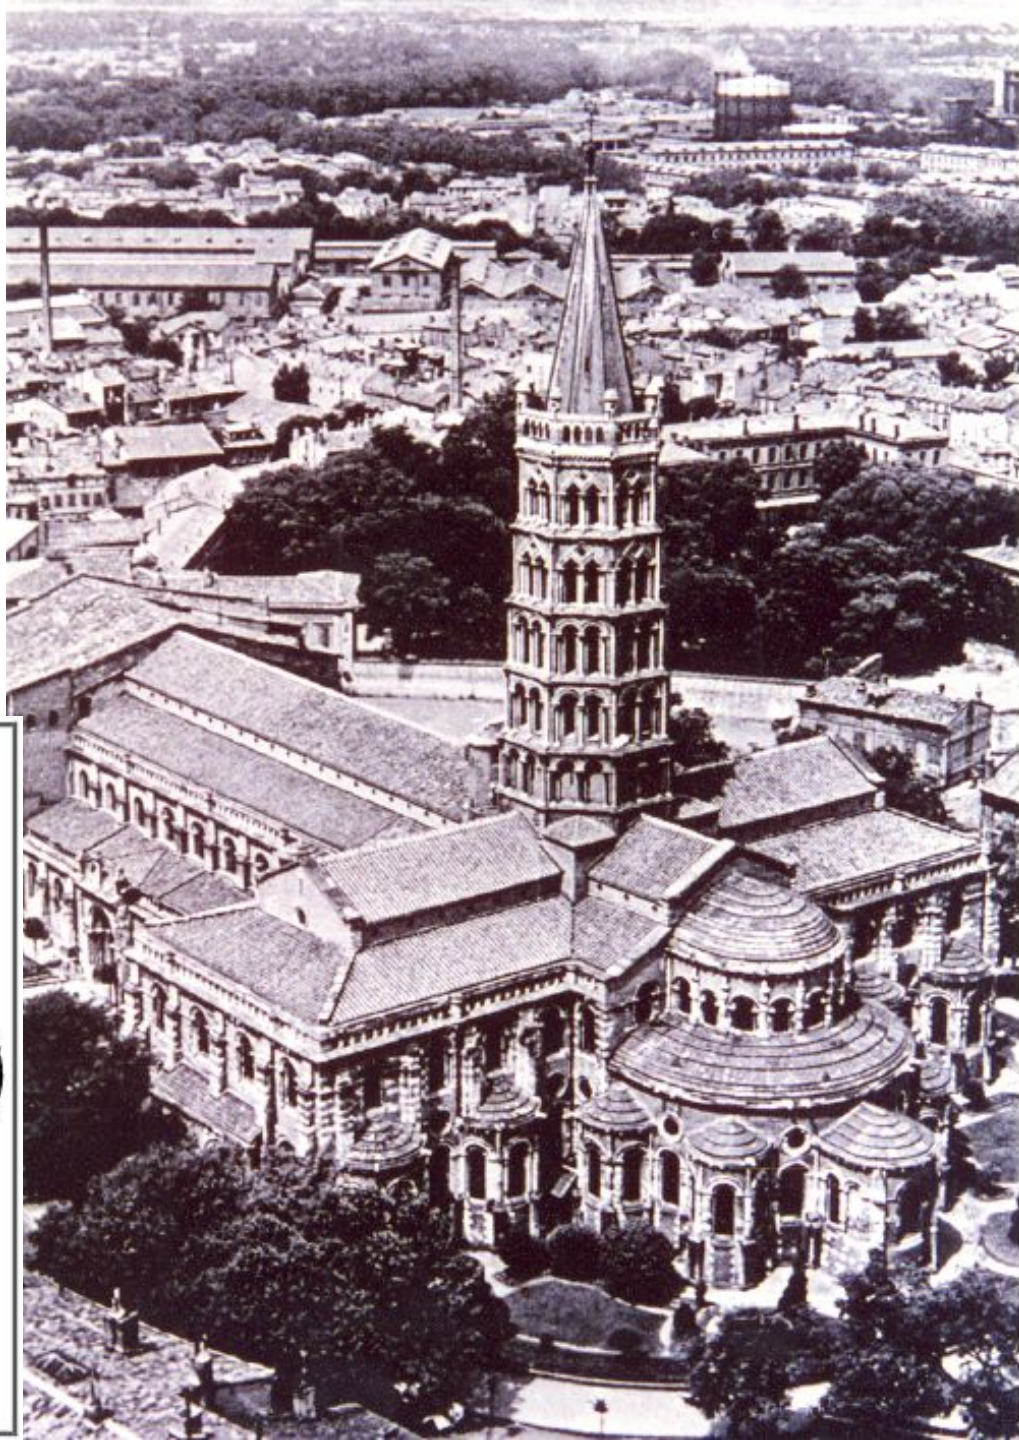

# Разрез романской базилики

Коробовый свод

Эмпоры

Контрфорсы

Нефы

Интерьер романского собора. (Аббатство Марии Лаах. Германия. 11-13 вв.)

**Церковь Сен Сернен в Тулузе.  
Тип храма на путях  
паломничества.  
Франция.  
План. Общий вид. 11-12 вв.**