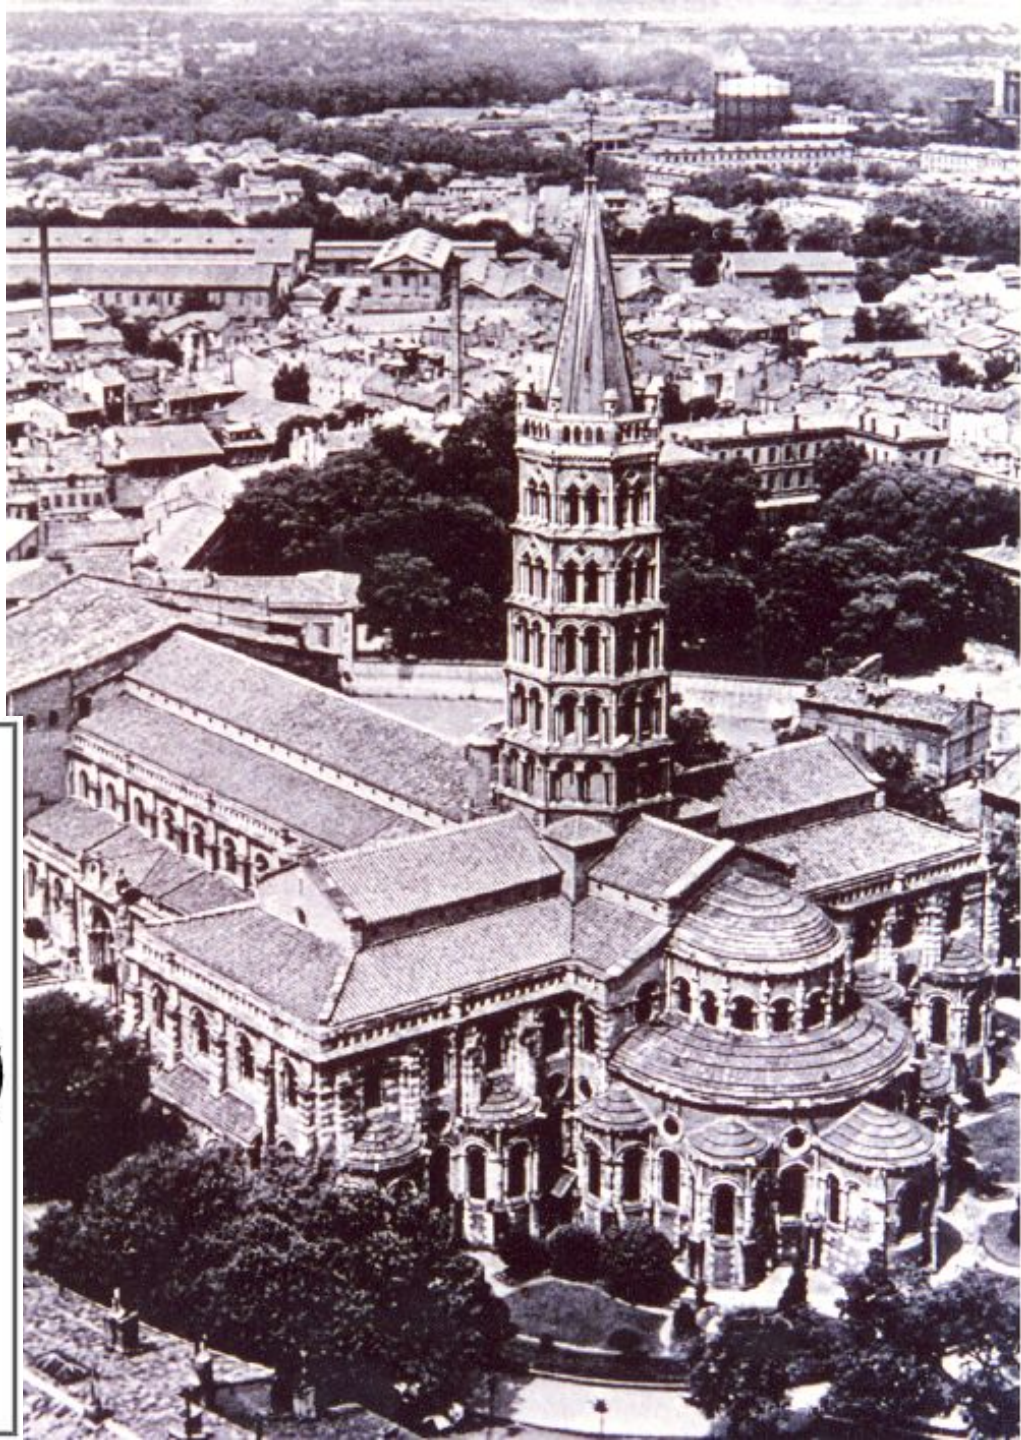

План романской базилики.

Разрез романской базилики

Коробовый свод

Эмпоры

Контрфорсы

Нефы

Интерьер романского собора. (Аббатство Марии Лаах. Германия. 11-13 вв.)

**Церковь Сен Сернен в Тулузе.
Тип храма на путях
паломничества.
Франция.
План. Общий вид. 11-12 вв.**