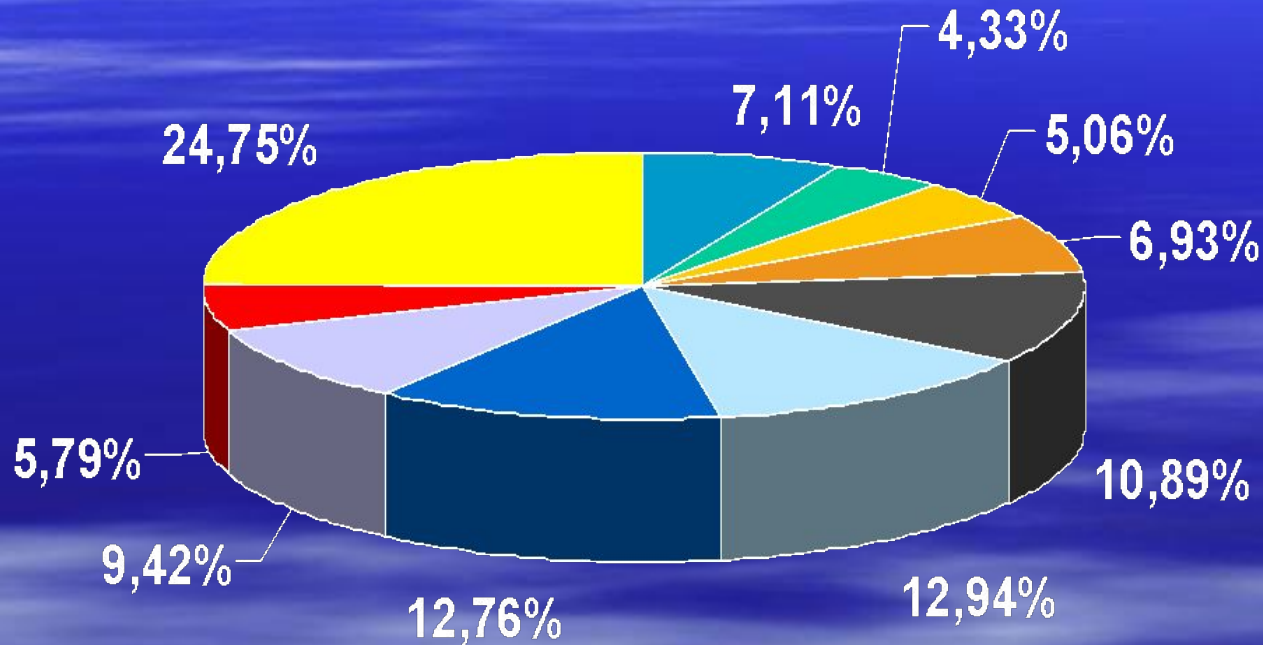

Оцінка серіалу