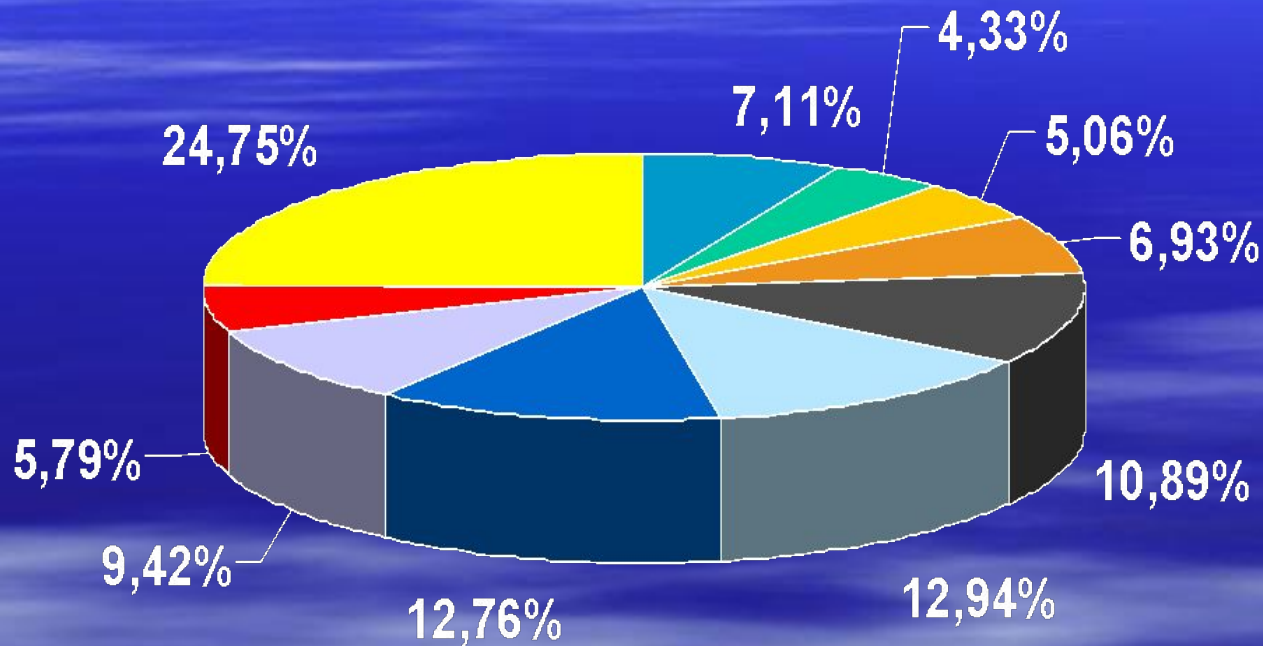

Оцінка серіалу

- 1 бал
- 2 бали
- 3 бали
- 4 бали
- 5 балів
- 6 балів
- 7 балів
- 8 балів
- 9 балів
- 10 балів