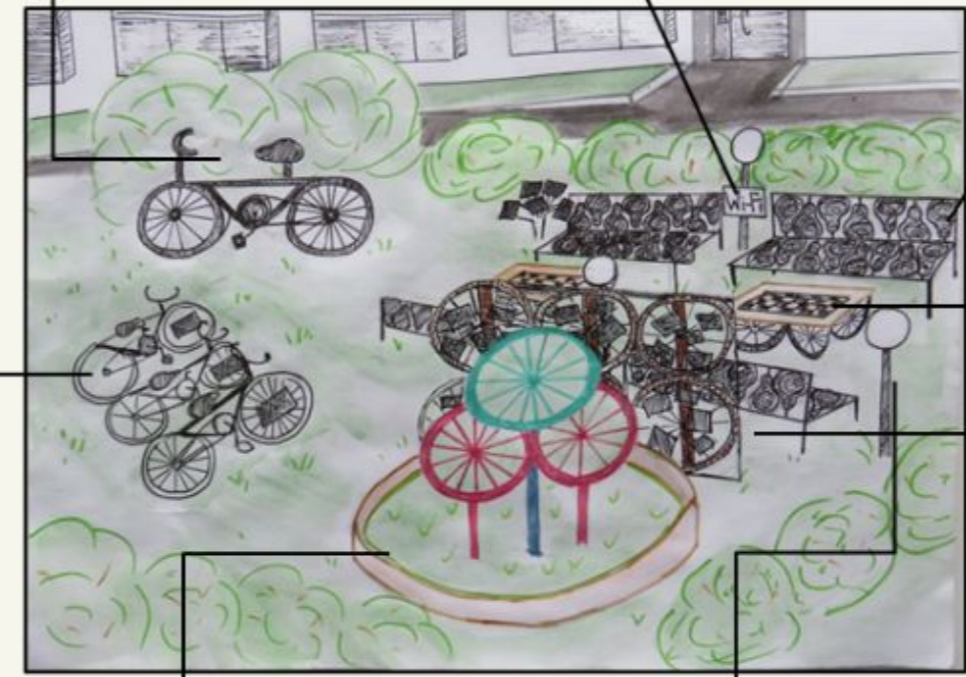

План площадки

1-клумба круглая 2-памятник велосипеду 3-скамейка
4-стол 5-фонарь 6-тренажеры из старых велосипедов
7-овальная клумба 8-доска информации