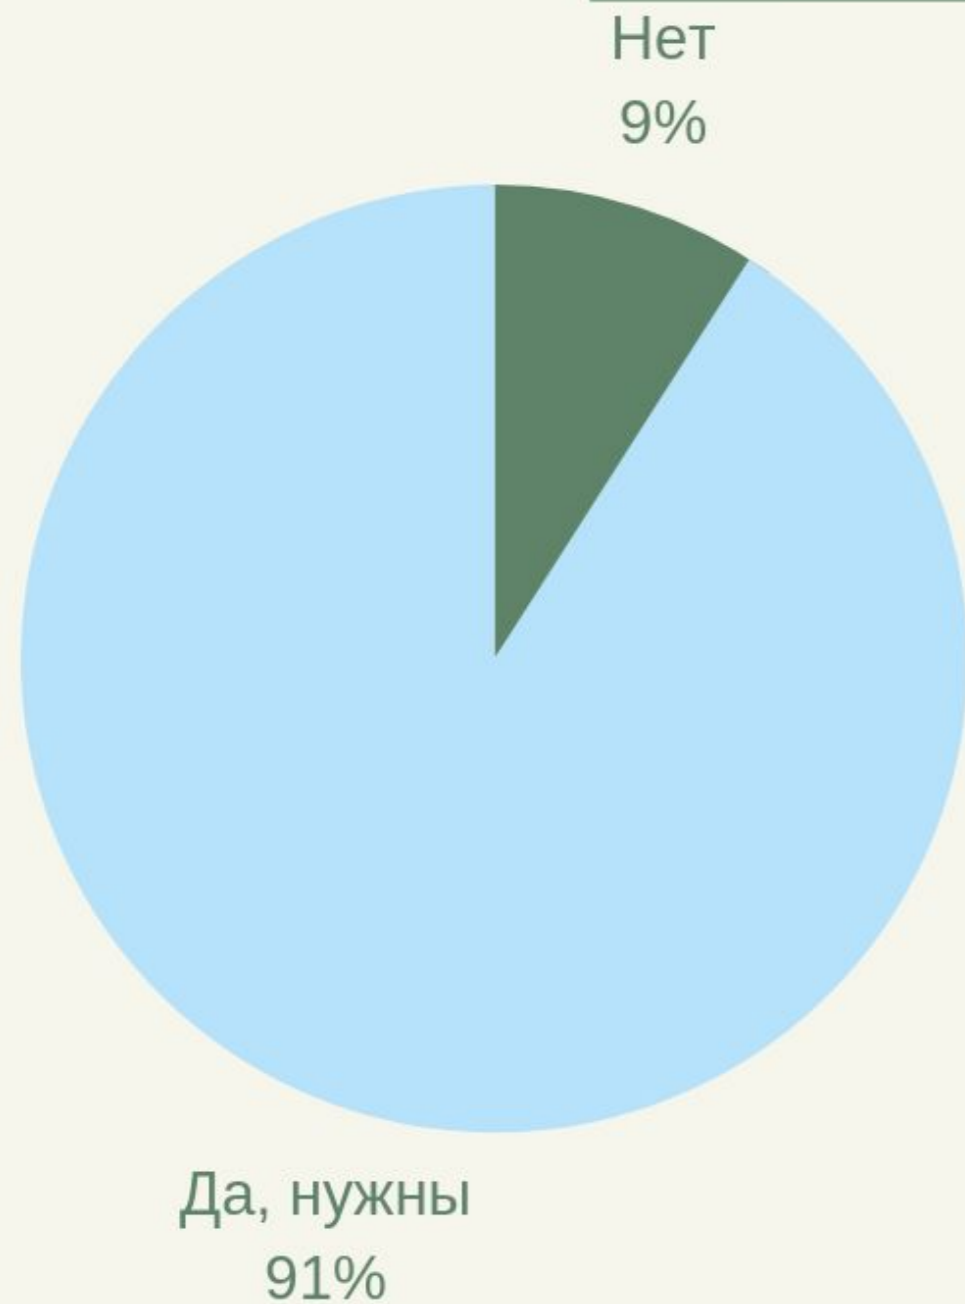

ЧЕРЕПОВЕЦ, ВОЛОГОДСКАЯ ОБЛАСТЬ

ПРОЕКТНАЯ ИДЕЯ  
МНОГОФУНКЦИОНАЛЬНОЙ ПЛОЩАДКИ  
ДЛЯ ПОДРОСТКОВ !НАШЕ МЕСТО!

2019

ПРОБЛЕМА

РЕШЕНИЕ

Нашу идею поддерживают 270 человек!

НУЖНЫ ЛИ ВАМ ТАКИЕ ПЛОЩАДКИ?

КАК ЧАСТО ПЛАНИРУЙТЕ ПОСЕЩАТЬ?

СТАНЬ УЧАСТНИКОМ  
СОЦИАЛЬНОГО ПРОЕКТА

ВЕЛОСБОР  
ВЕЛОСБОР  
В  
ЧЕРЕПОВЦЕ

ПРИНЕСИ СТАРЫЙ СЛОМАННЫЙ  
ВЕЛОСИПЕД ИЛИ ЕГО ЗАПЧАСТИ

СТАНЬ УЧАСТНИКОМ  
СОЦИАЛЬНОГО ПРОЕКТА

ДЕТАЛИ ВЕЛОСИПЕДА БУДУТ ИСПОЛЬЗОВАНЫ  
ДЛЯ ОФОРМЛЕНИЯ ПЛОЩАДОК «НАШЕ МЕСТО»