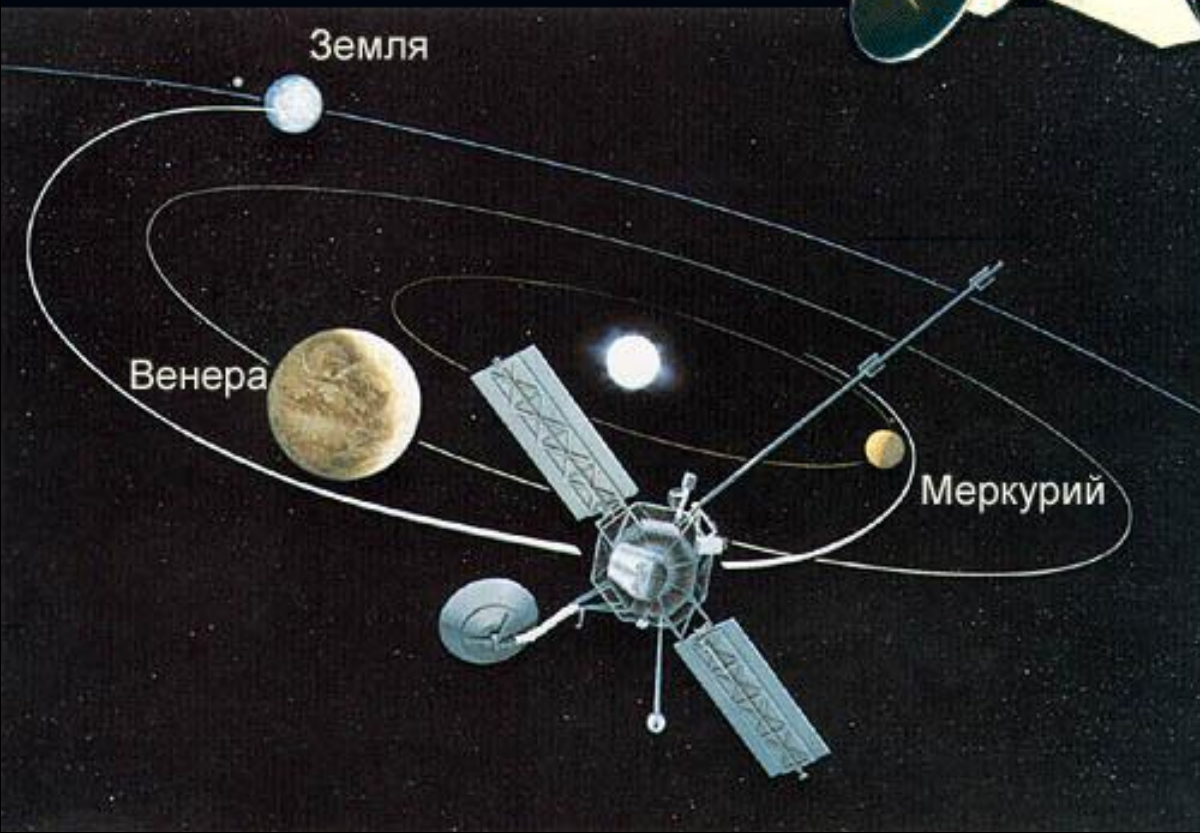

Юпитер

Сатурн

Уран

Нептун

Плутон

Объекты пояса
Эдворта-Койпера

Кометы

Астероиды

Mariner 10 (NASA)

1973 - 1975

Первая экспедиция
к Меркурию

Пролет мимо Венеры
с гравитационным маневром
и затем три пролета
вблизи Меркурия

MESSENGER
NASA

Запущен
3 августа 2004

Вышел на орбиту
вокруг Меркурия
18 марта 2011 г.

Венера

Венера-15 и -16, 1983-1984

**Радио-
локационная
карта поверхности**

Magellan (NASA) 1989 - 1994

Mapc

Feb 1995 HST

Mars Reconnaissance Orbiter (MRO, NASA)

На орбите около Марса с 2006 г.