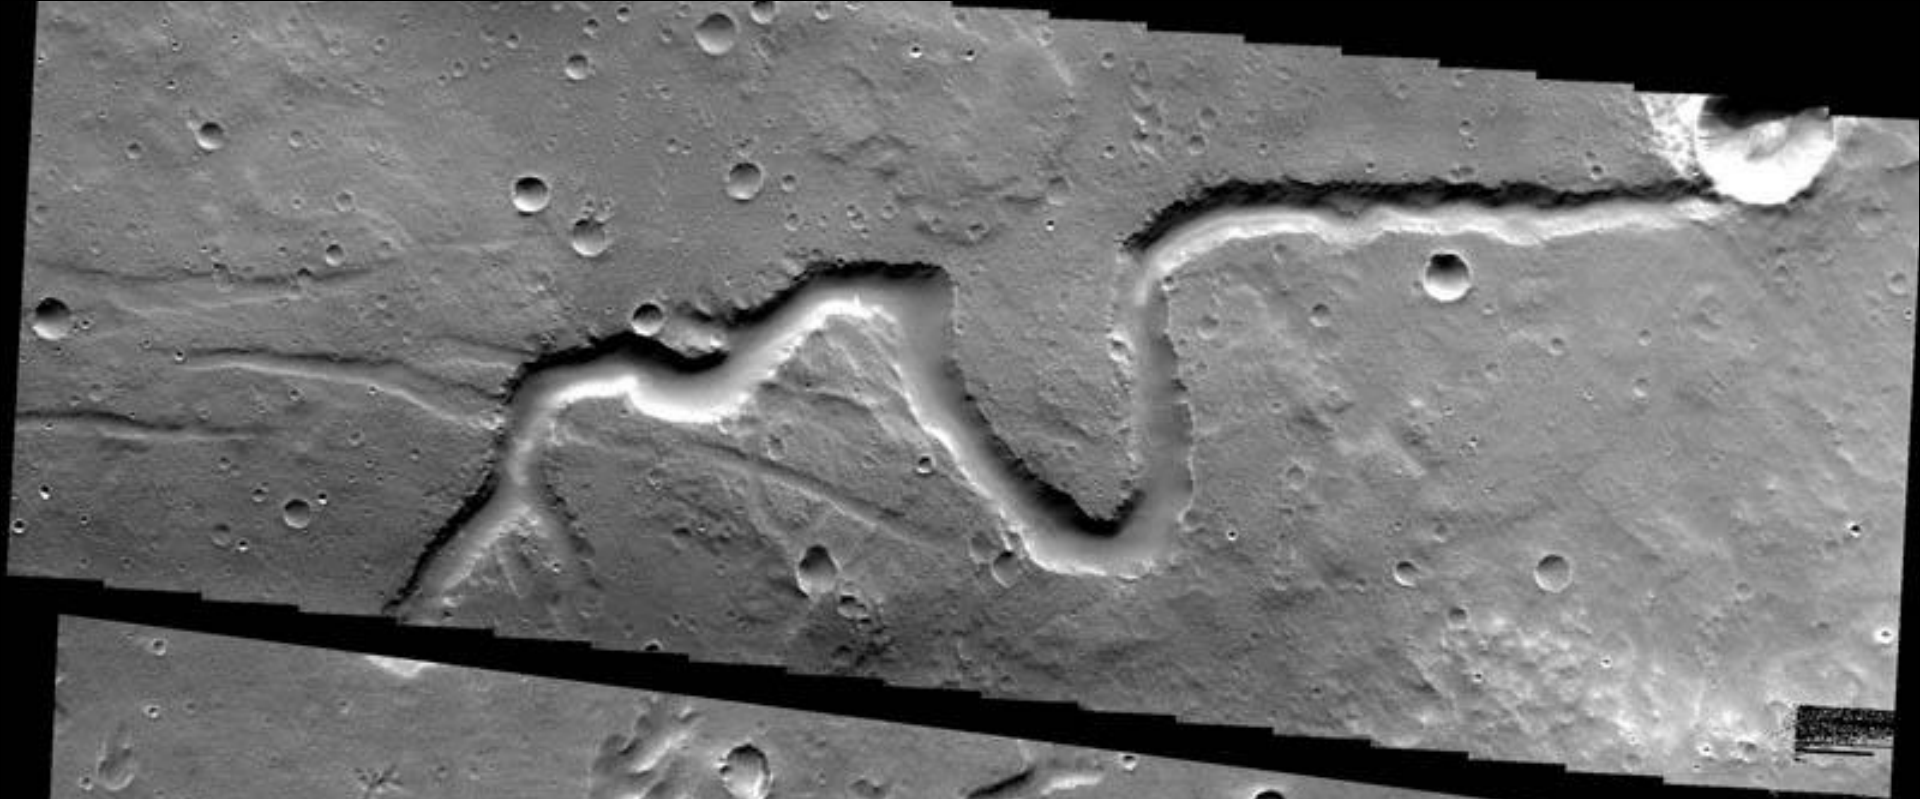

28: Mars 96
November 16, 1996
Destroyed during launch

29: Mars Pathfinder
December 4, 1996
Landed on surface, deployed Sojourner rover

30: Nozomi
July 4, 1998
Missed planet

31: Mars Climate Orbiter
December 11, 1998
Crashed due to imperial/metric unit mixup

Посадочный аппарат зондов "Венера-9...-14" и "ВеГа-1, -2" (СССР)

Время работы на поверхности около 2 час.

Масса 660 - 760 кг

Венера, март 1982

ВЕНЕРА-14 ОБРАБОТКА ИППИ АН СССР И ЦДКС

ВЕНЕРА-14 ОБРАБОТКА ИППИ АН СССР И ЦДКС

Венера

Венера-15 и -16, 1983-1984

Magellan (NASA) 1989 - 1994

**Радио-
локационная
карта поверхности**

Mapc

Feb 1995 HST

Mars Reconnaissance Orbiter (MRO, NASA)

На орбите около Марса с 2006 г.

ELECTROMAGNETIC SPECTRUM

15 cm 15 microns 1.5 microns
SHARAD **MCS** **CRISM**

HiRISE

MARCI

CTX

Mars Science Laboratory rover, Curiosity (NASA)

Работает на Марсе с 6 августа 2012 г.

Проект научной базы на Марсе