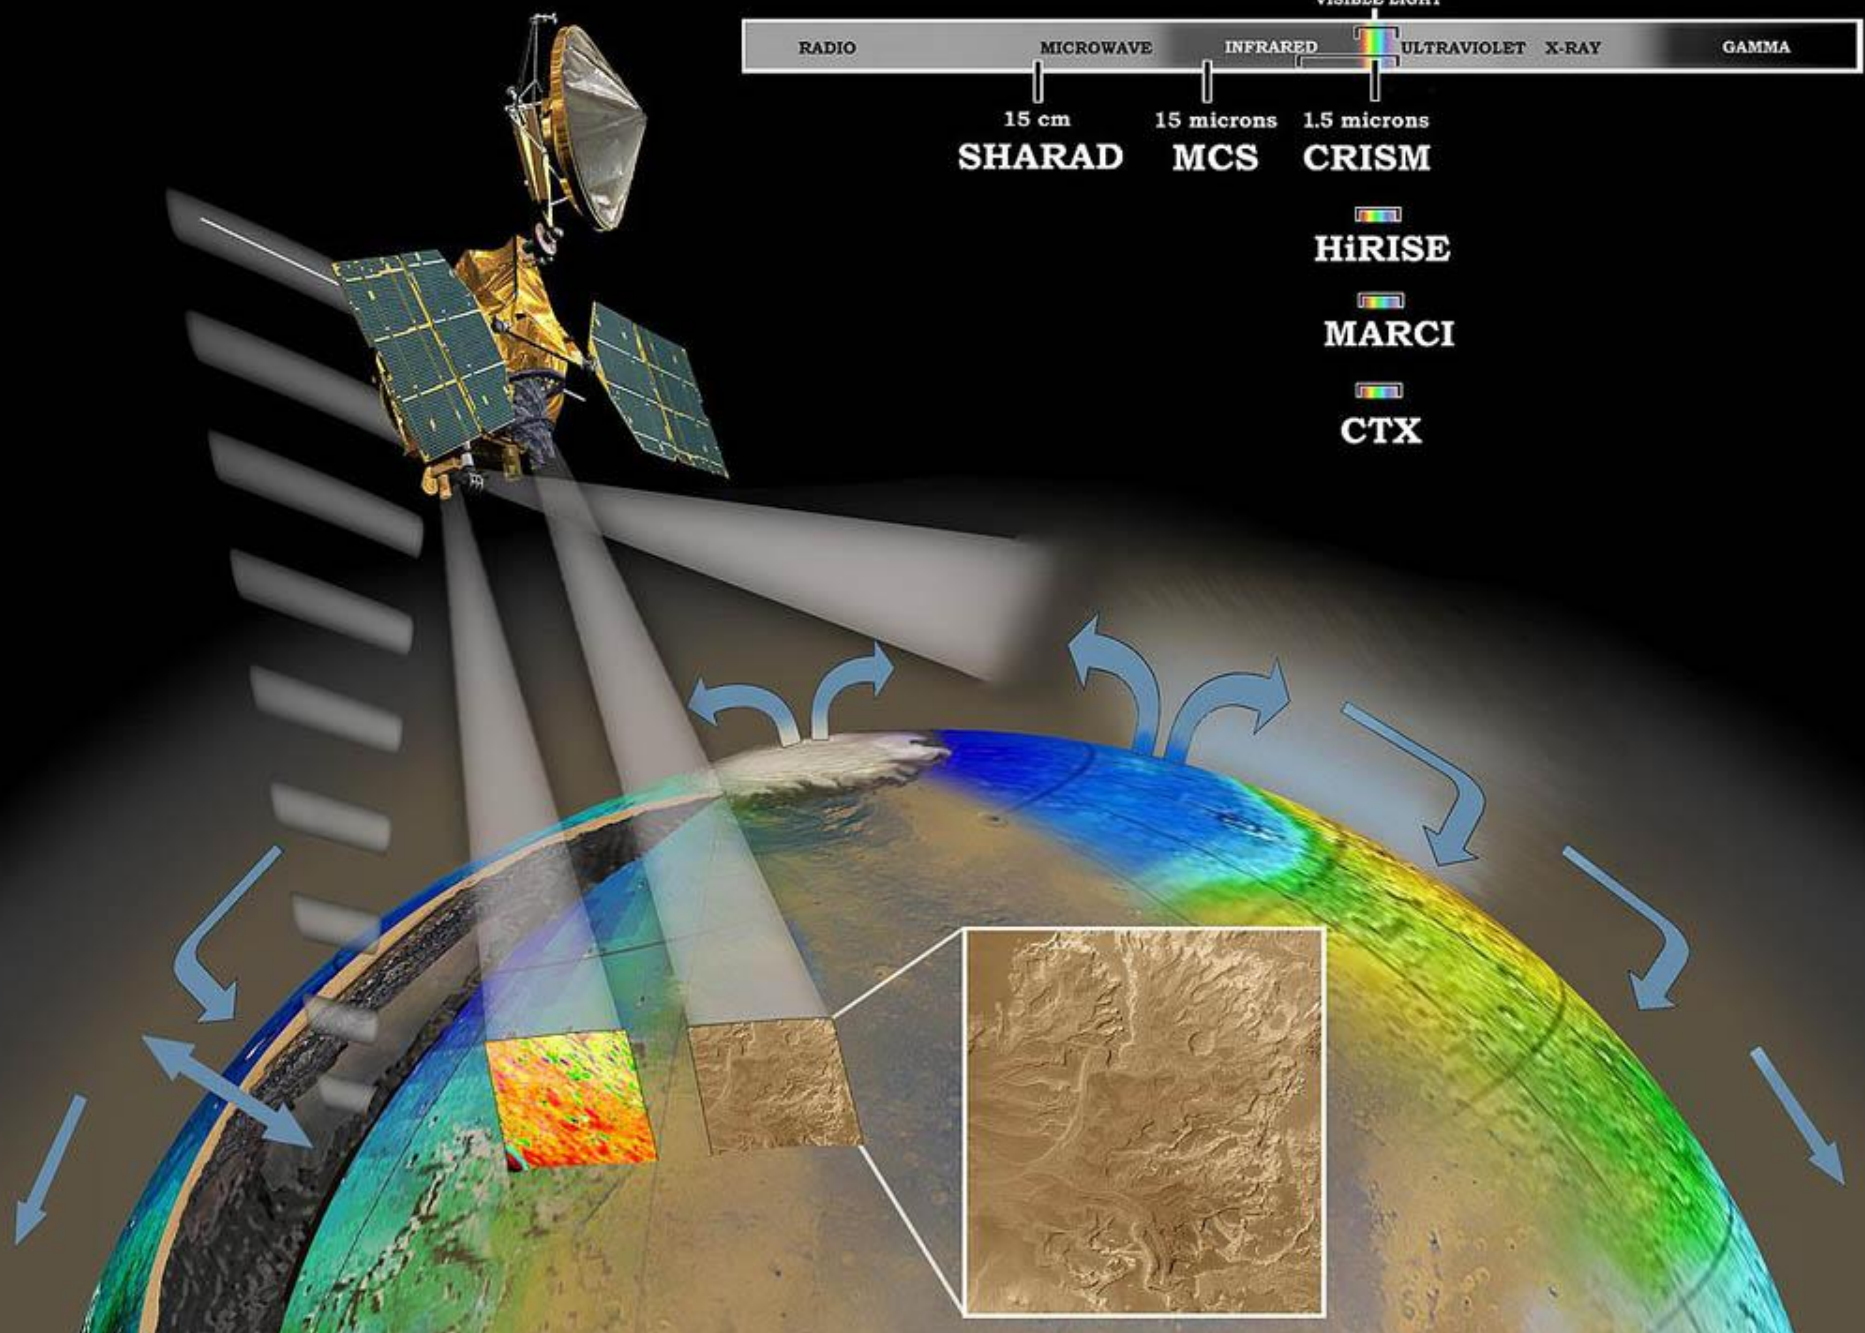

Mariner 10 (NASA)

1973 - 1975

Первая экспедиция
к Меркурию

Пролет мимо Венеры
с гравитационным маневром
и затем три пролета
вблизи Меркурия

MESSENGER
NASA

Запущен
3 августа 2004

Вышел на орбиту
вокруг Меркурия
18 марта 2011 г.

28: Mars 96
November 16, 1996
Destroyed during launch

29: Mars Pathfinder
December 4, 1996
Landed on surface, deployed Sojourner rover

30: Nozomi
July 4, 1998
Missed planet

31: Mars Climate Orbiter
December 11, 1998
Crashed due to imperial/metric unit mixup

Венера

Венера-15 и -16, 1983-1984

Magellan (NASA) 1989 - 1994

**Радио-
локационная
карта поверхности**

Mapc

Feb 1995 HST

Mars Reconnaissance Orbiter (MRO, NASA)

На орбите около Марса с 2006 г.

ELECTROMAGNETIC SPECTRUM

15 cm 15 microns 1.5 microns
SHARAD **MCS** **CRISM**

HiRISE

MARCI

CTX

Mars Science Laboratory rover, Curiosity (NASA)

Работает на Марсе с 6 августа 2012 г.

Проект научной базы на Марсе