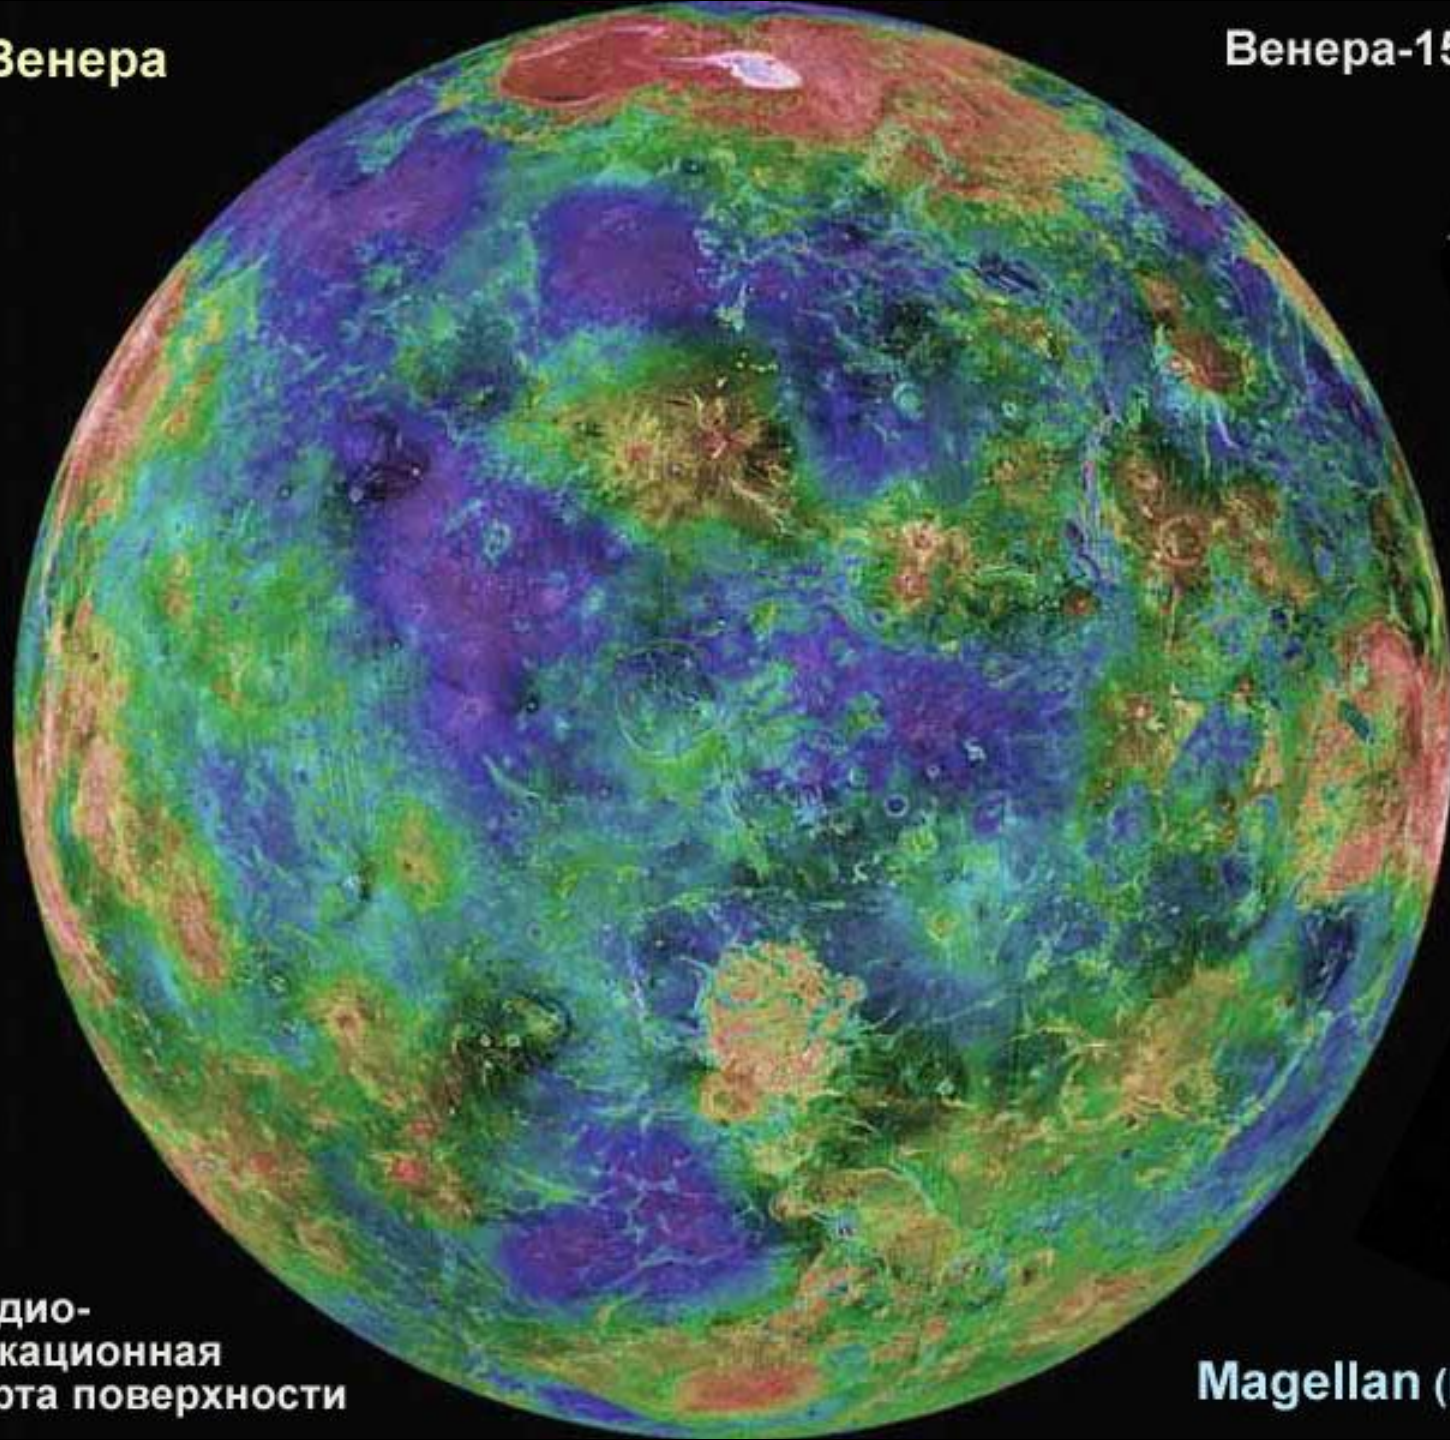

Mariner 10 (NASA)

1973 - 1975

Первая экспедиция
к Меркурию

Пролет мимо Венеры
с гравитационным маневром
и затем три пролета
вблизи Меркурия

MESSENGER
NASA

Запущен
3 августа 2004

Вышел на орбиту
вокруг Меркурия
18 марта 2011 г.

37: Mars Reconnaissance Orbiter
August 12, 2005
Orbiting Mars

38: Phoenix
August 4, 2007
Landed, dug for water

39: Phobos-Grunt
November 8, 2011
Stranded in Earth orbit

Image credits:
NASA, Roscosmos, ESA, JAXA, Teleshop20.com
Additional media: Shutterstock, Spaced.com, RenaissanceWeb.com

Венера

Венера-15 и -16, 1983-1984

**Радио-
локационная
карта поверхности**

Magellan (NASA) 1989 - 1994

Mapc

Feb 1995 HST

Mars Reconnaissance Orbiter (MRO, NASA)

На орбите около Марса с 2006 г.

ELECTROMAGNETIC SPECTRUM

15 cm 15 microns 1.5 microns
SHARAD **MCS** **CRISM**

HiRISE

MARCI

CTX

Mars Science Laboratory rover, Curiosity (NASA)

Работает на Марсе с 6 августа 2012 г.

Проект научной базы на Марсе