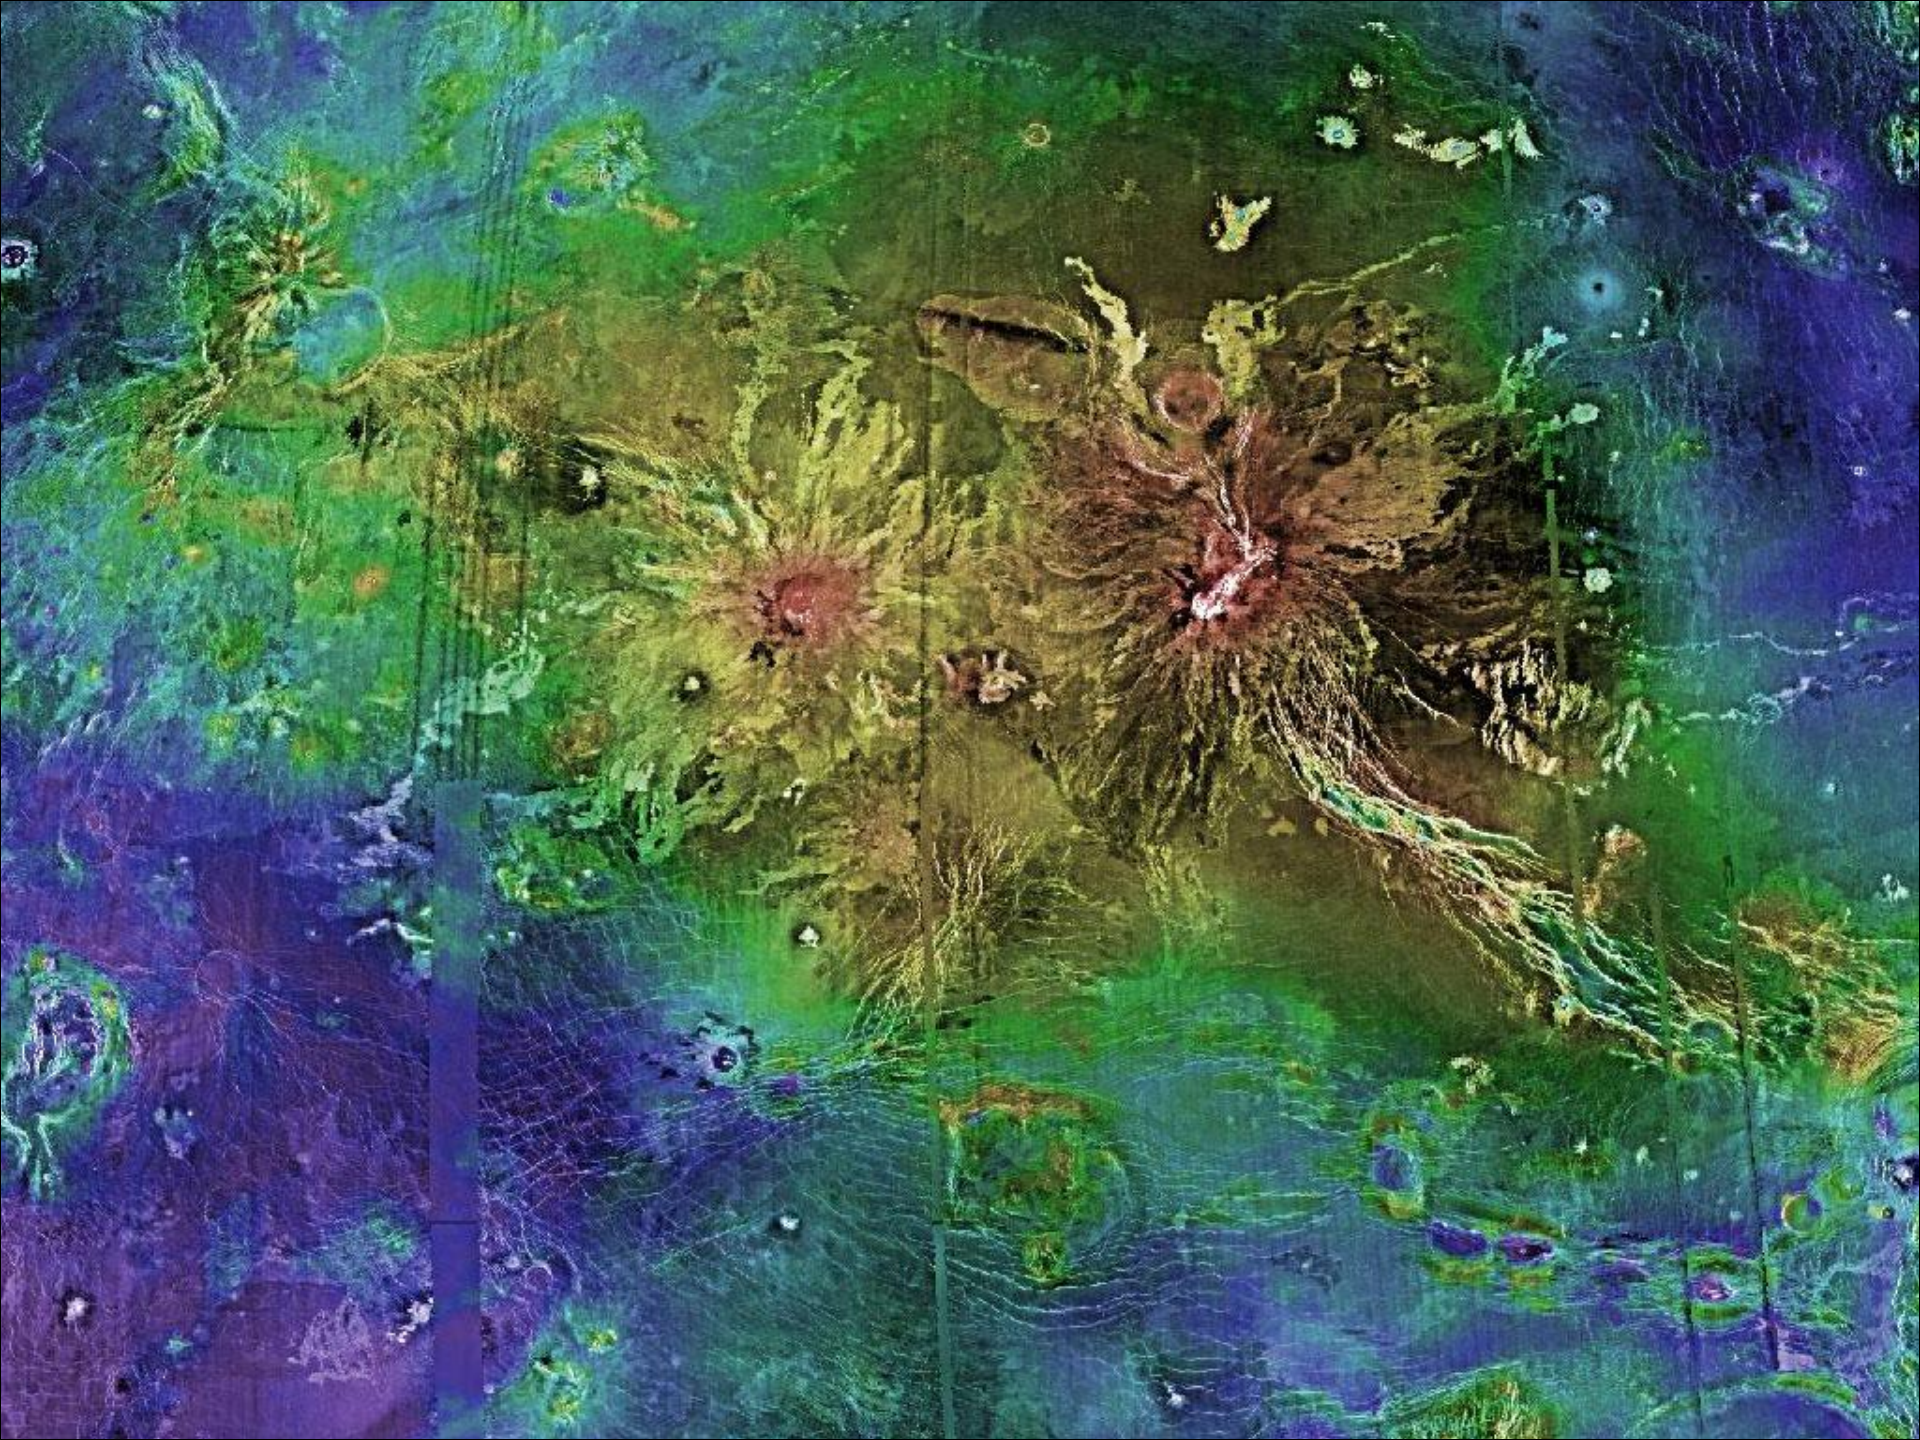

Mariner 10 (NASA)

1973 - 1975

Первая экспедиция
к Меркурию

Пролет мимо Венеры
с гравитационным маневром
и затем три пролета
вблизи Меркурия

MESSENGER
NASA

Запущен
3 августа 2004

Вышел на орбиту
вокруг Меркурия
18 марта 2011 г.

28: Mars 96
November 16, 1996
Destroyed during launch

29: Mars Pathfinder
December 4, 1996
Landed on surface, deployed Sojourner rover

30: Nozomi
July 4, 1998
Missed planet

31: Mars Climate Orbiter
December 11, 1998
Crashed due to imperial/metric unit mixup

37: Mars Reconnaissance Orbiter
August 12, 2005
Orbiting Mars

38: Phoenix
August 4, 2007
Landed, dug for water

39: Phobos-Grunt
November 8, 2011
Stranded in Earth orbit

Image credits:
NASA, Roscosmos, ESA, JAXA, Teleshop20.com
Additional media: Shutterstock, Spaced.com, Roscosmos.com

Венера

Венера-15 и -16, 1983-1984

Magellan (NASA) 1989 - 1994

**Радио-
локационная
карта поверхности**

Mapc

Feb 1995 HST

Mars Reconnaissance Orbiter (MRO, NASA)

На орбите около Марса с 2006 г.