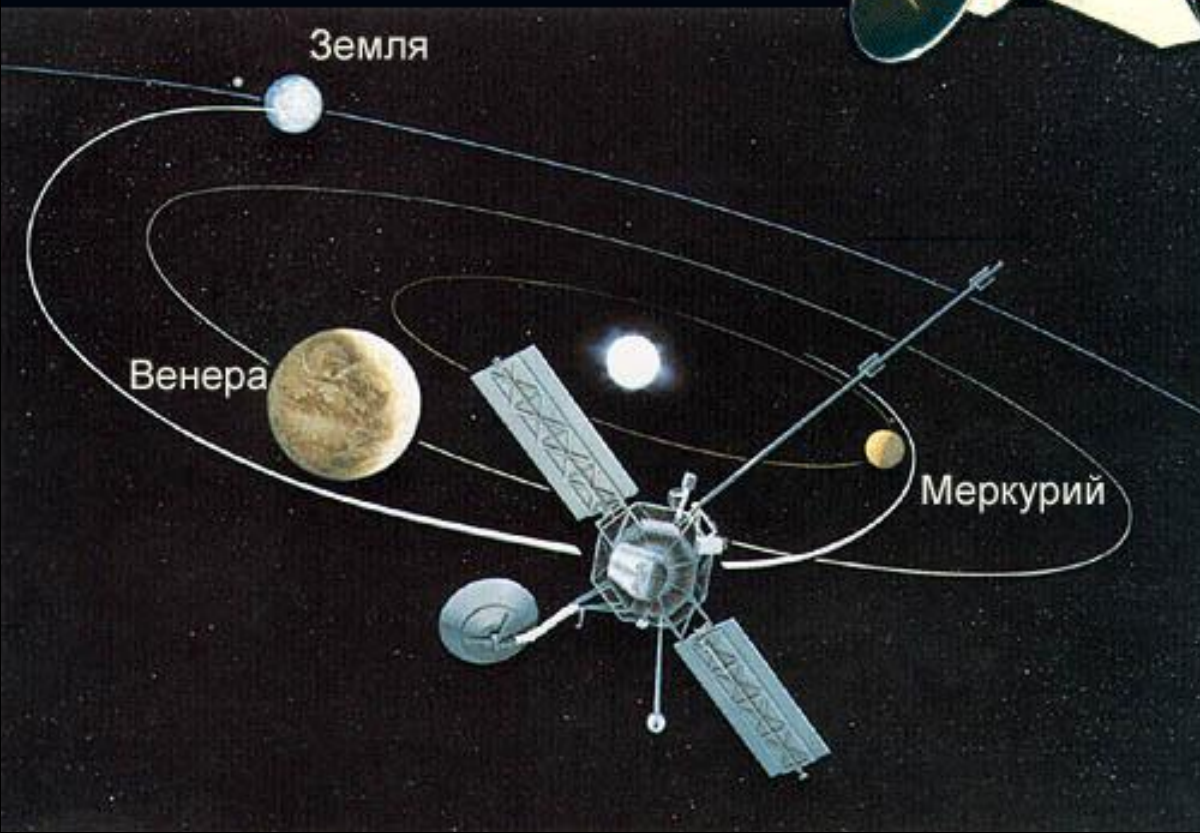

Юпитер

Сатурн

Уран

Нептун

Плутон

Объекты пояса Эдворта-Койпера

Кометы

Астероиды

Mariner 10 (NASA)

1973 - 1975

Первая экспедиция
к Меркурию

Пролет мимо Венеры
с гравитационным маневром
и затем три пролета
вблизи Меркурия

MESSENGER
NASA

Запущен
3 августа 2004

Вышел на орбиту
вокруг Меркурия
18 марта 2011 г.

Венера

Венера-15 и -16, 1983-1984

Magellan (NASA) 1989 - 1994

**Радио-
локационная
карта поверхности**

Mapc

Feb 1995 HST

Mars Reconnaissance Orbiter (MRO, NASA)

На орбите около Марса с 2006 г.