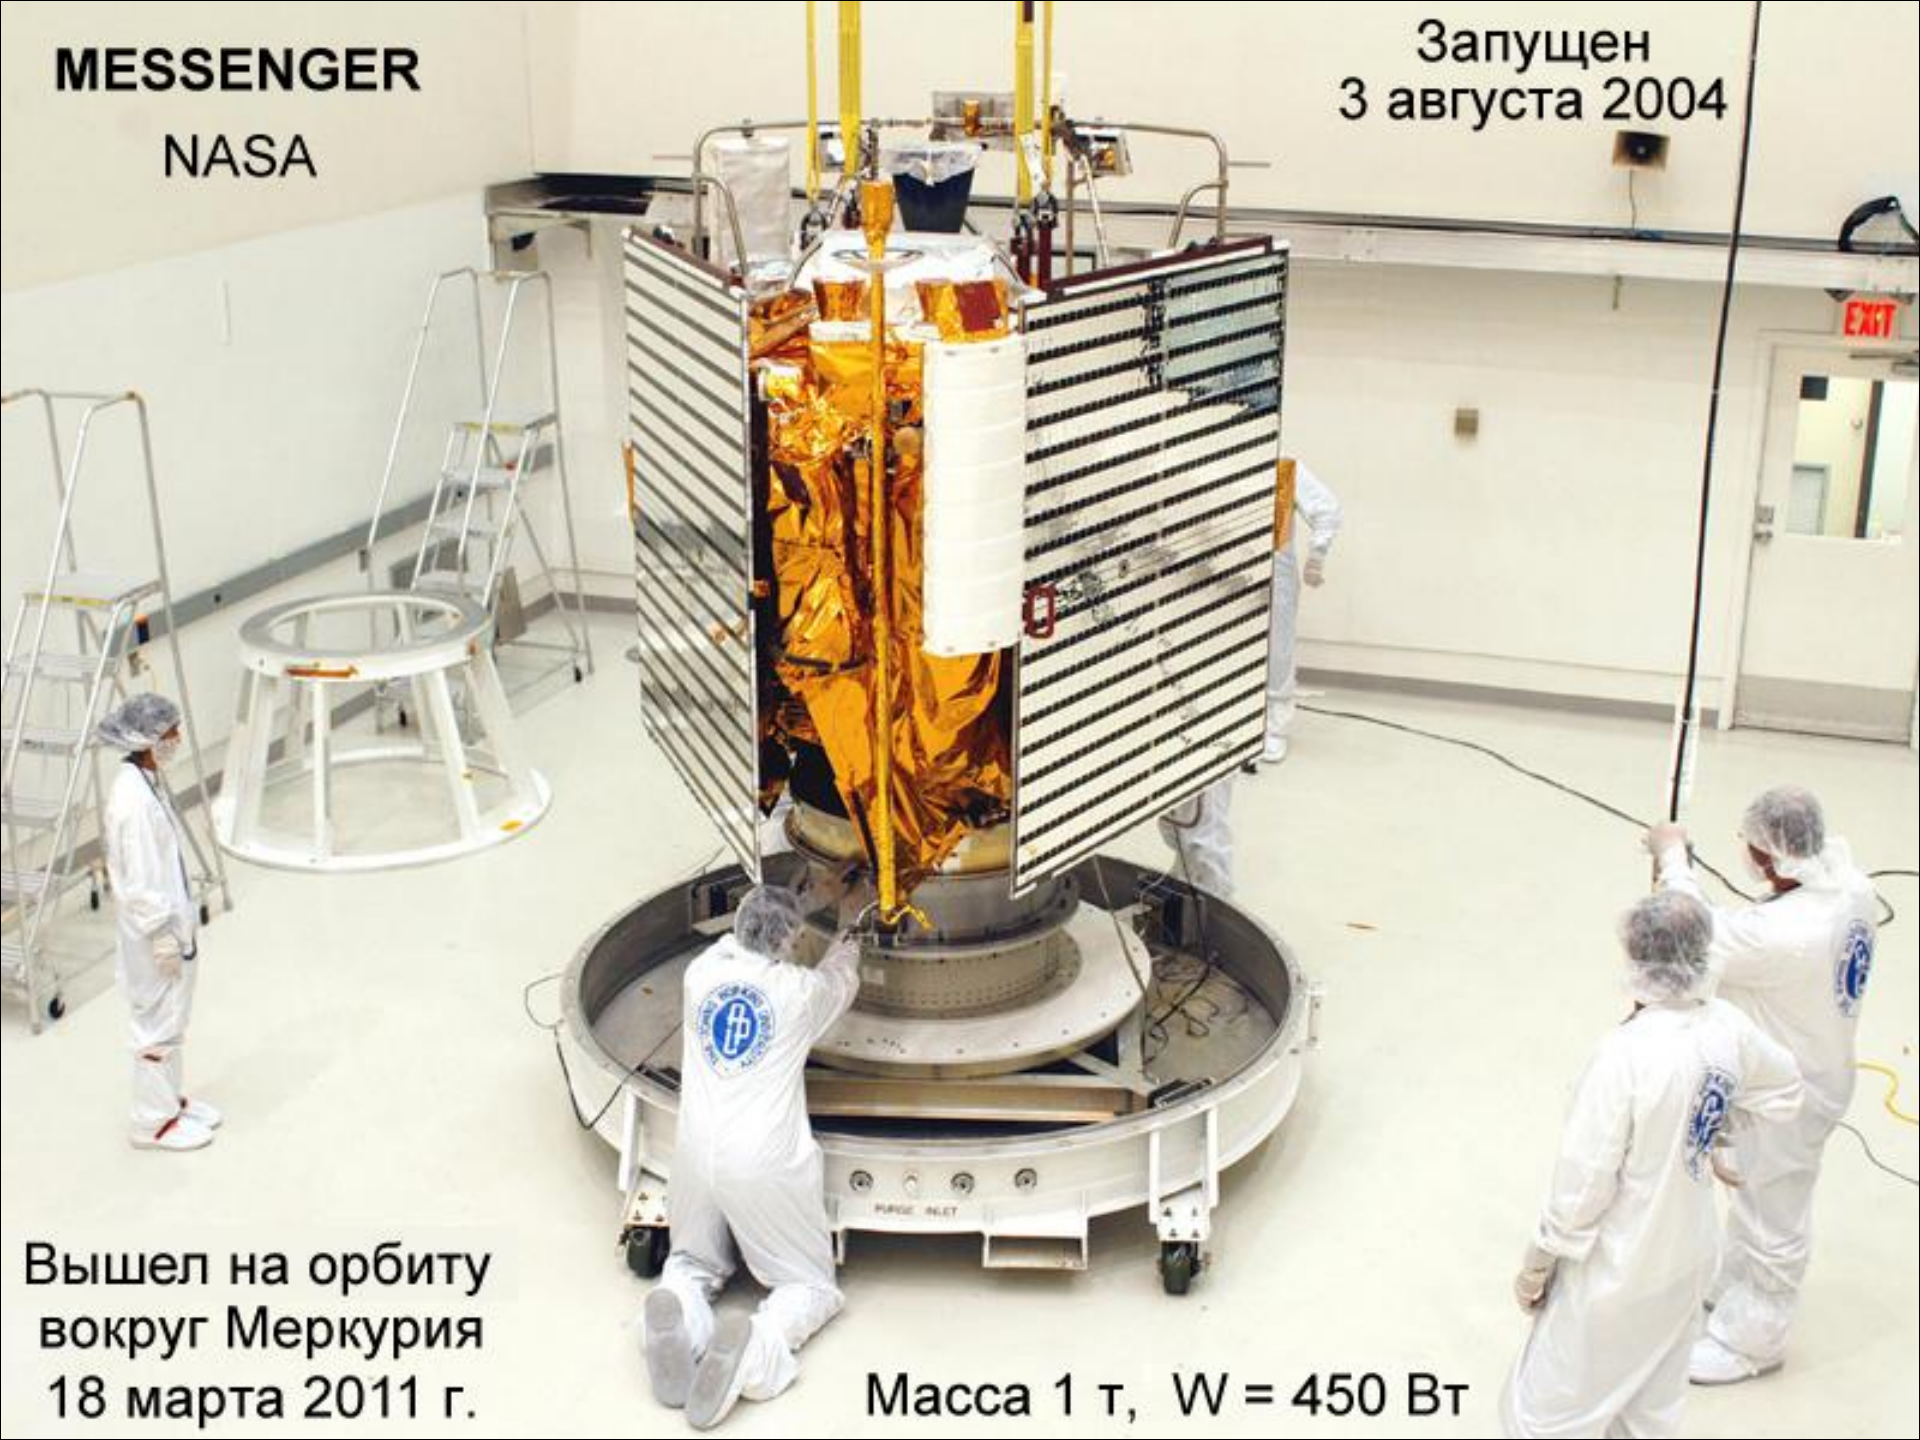

Mariner 10 (NASA)

1973 - 1975

Первая экспедиция
к Меркурию

Пролет мимо Венеры
с гравитационным маневром
и затем три пролета
вблизи Меркурия

MESSENGER
NASA

Запущен
3 августа 2004

Вышел на орбиту
вокруг Меркурия
18 марта 2011 г.