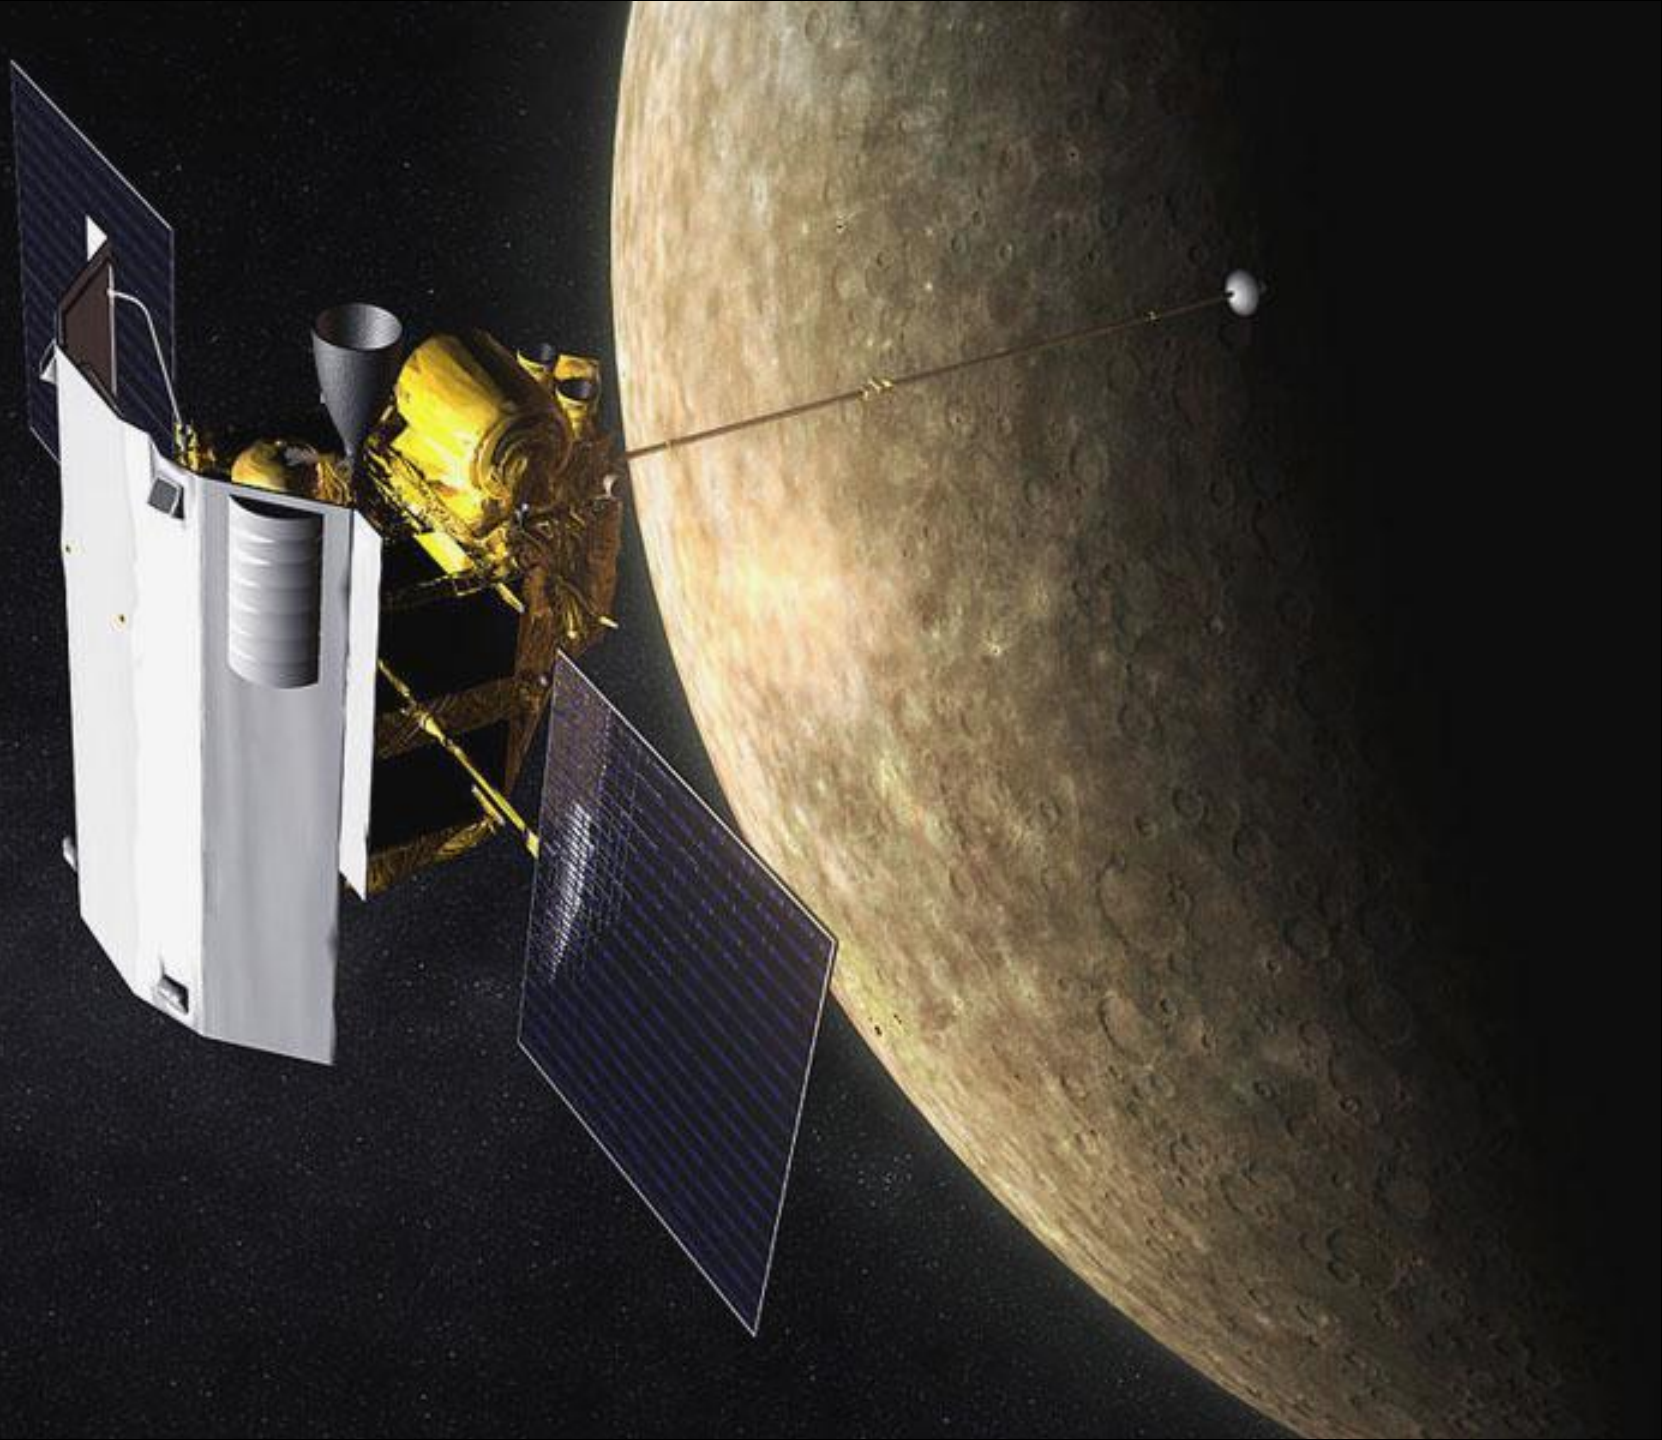

Юпитер

Сатурн

Уран

Нептун

Плутон

Объекты пояса
Эдворта-Койпера

Кометы

Астероиды

Mariner 10 (NASA)

1973 - 1975

Первая экспедиция
к Меркурию

Пролет мимо Венеры
с гравитационным маневром
и затем три пролета
вблизи Меркурия

MESSENGER
NASA

Запущен
3 августа 2004

Вышел на орбиту
вокруг Меркурия
18 марта 2011 г.