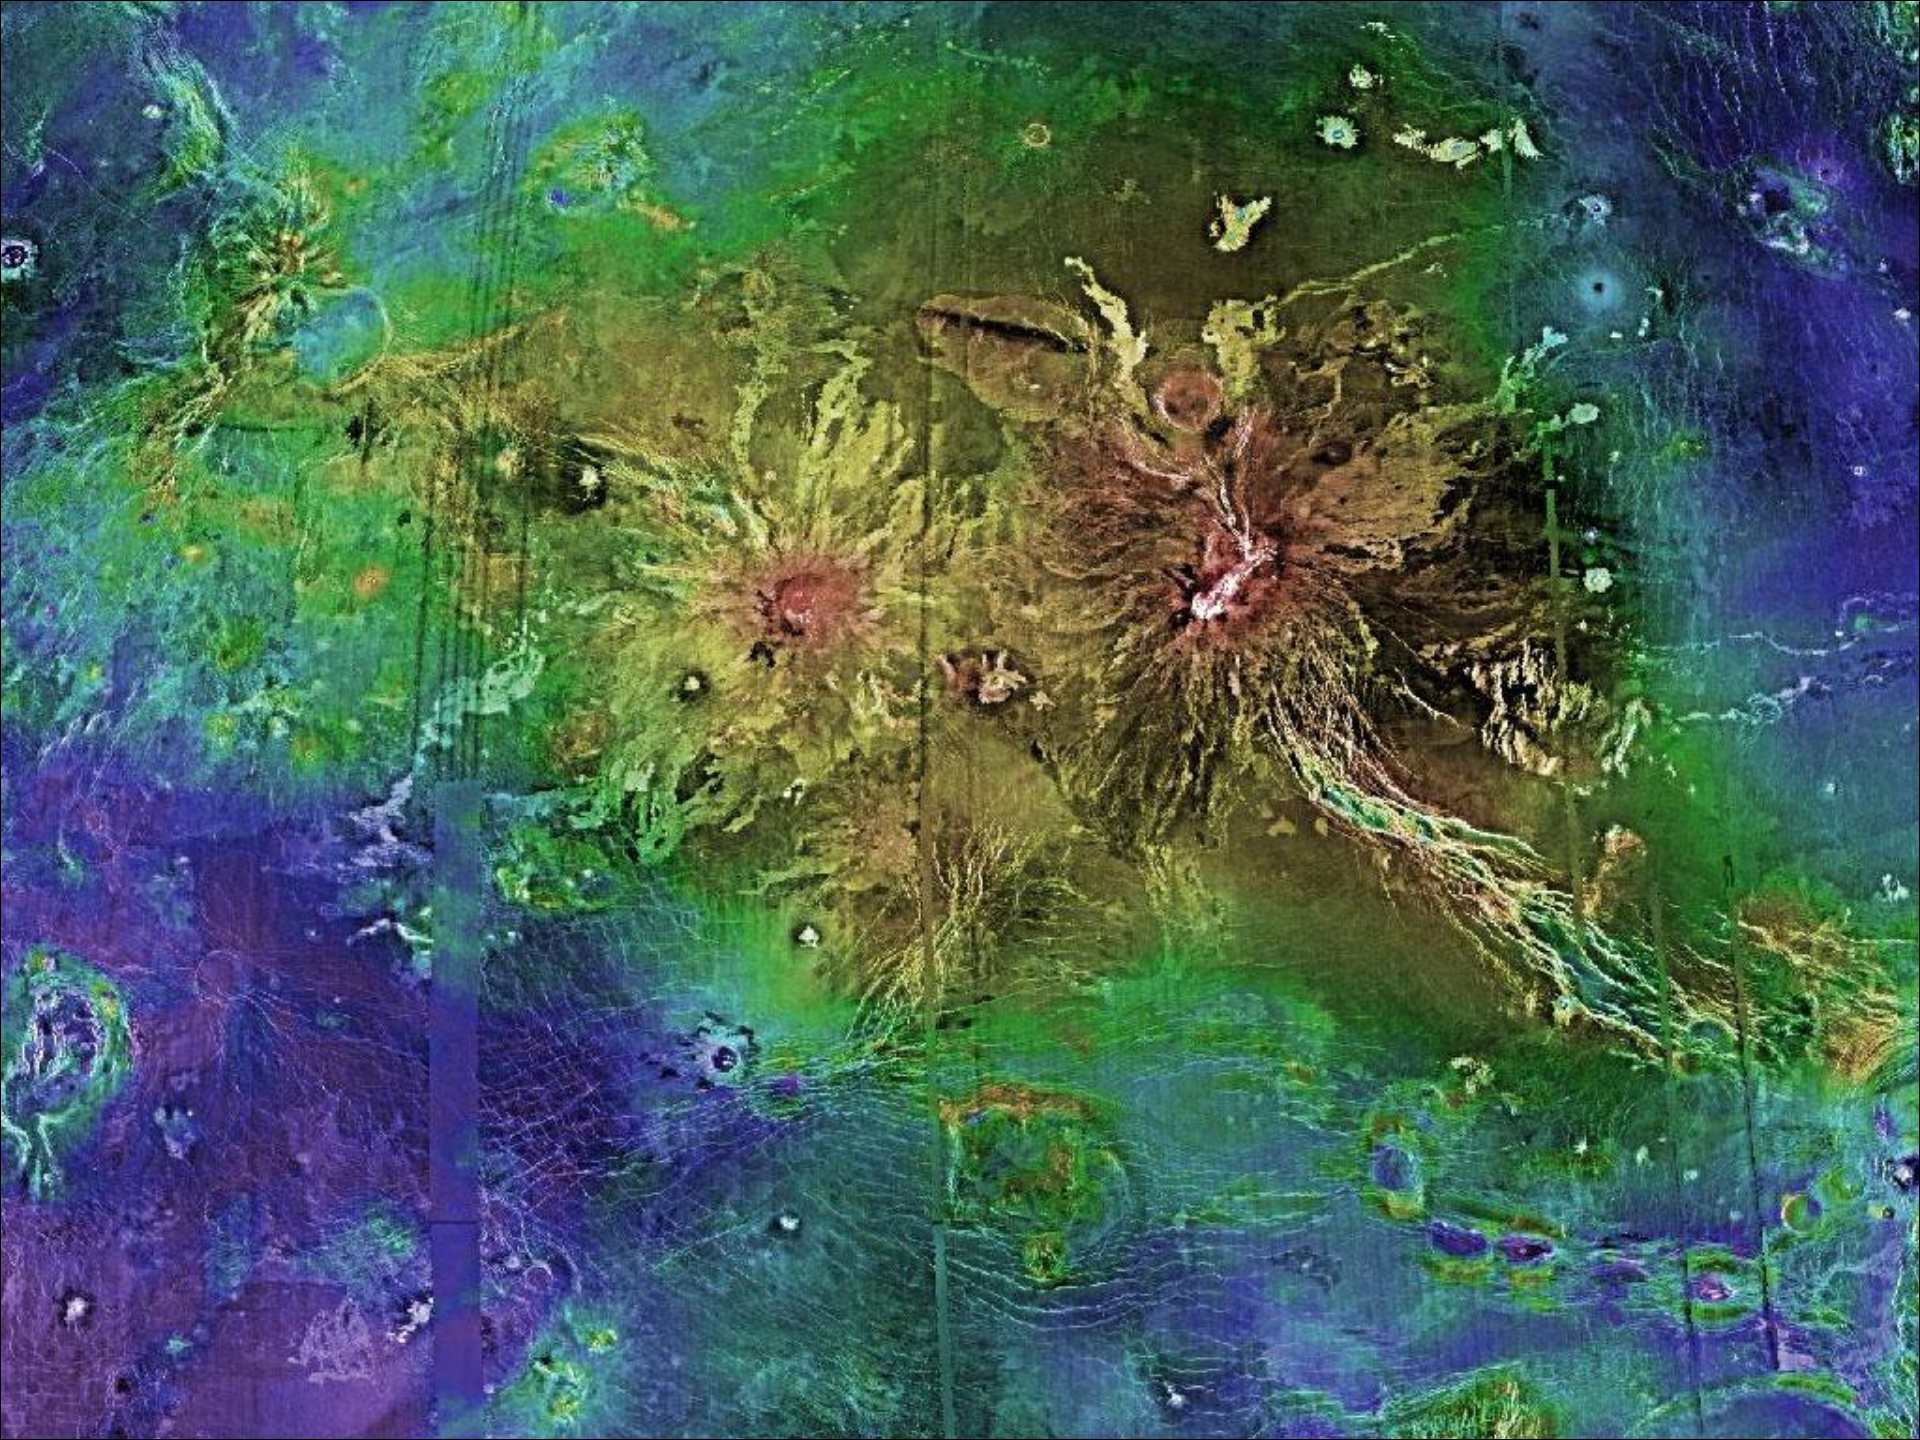

Mariner 10 (NASA)

1973 - 1975

Первая экспедиция
к Меркурию

Пролет мимо Венеры
с гравитационным маневром
и затем три пролета
вблизи Меркурия

MESSENGER
NASA

Запущен
3 августа 2004

Вышел на орбиту
вокруг Меркурия
18 марта 2011 г.

28: Mars 96
November 16, 1996
Destroyed during launch

29: Mars Pathfinder
December 4, 1996
Landed on surface, deployed Sojourner rover

30: Nozomi
July 4, 1998
Missed planet

31: Mars Climate Orbiter
December 11, 1998
Crashed due to imperial/metric unit mixup

37: Mars Reconnaissance Orbiter
August 12, 2005
Orbiting Mars

38: Phoenix
August 4, 2007
Landed, dug for water

39: Phobos-Grunt
November 8, 2011
Stranded in Earth orbit

Image credits:
NASA, Roscosmos, ESA, JAXA, Teleshop20.com
Additional media: Shutterstock, Spaced.com, RenaissanceWeb.com

Венера

Венера-15 и -16, 1983-1984

**Радио-
локационная
карта поверхности**

Magellan (NASA) 1989 - 1994

Mapc

Feb 1995 HST

Mars Reconnaissance Orbiter (MRO, NASA)

На орбите около Марса с 2006 г.