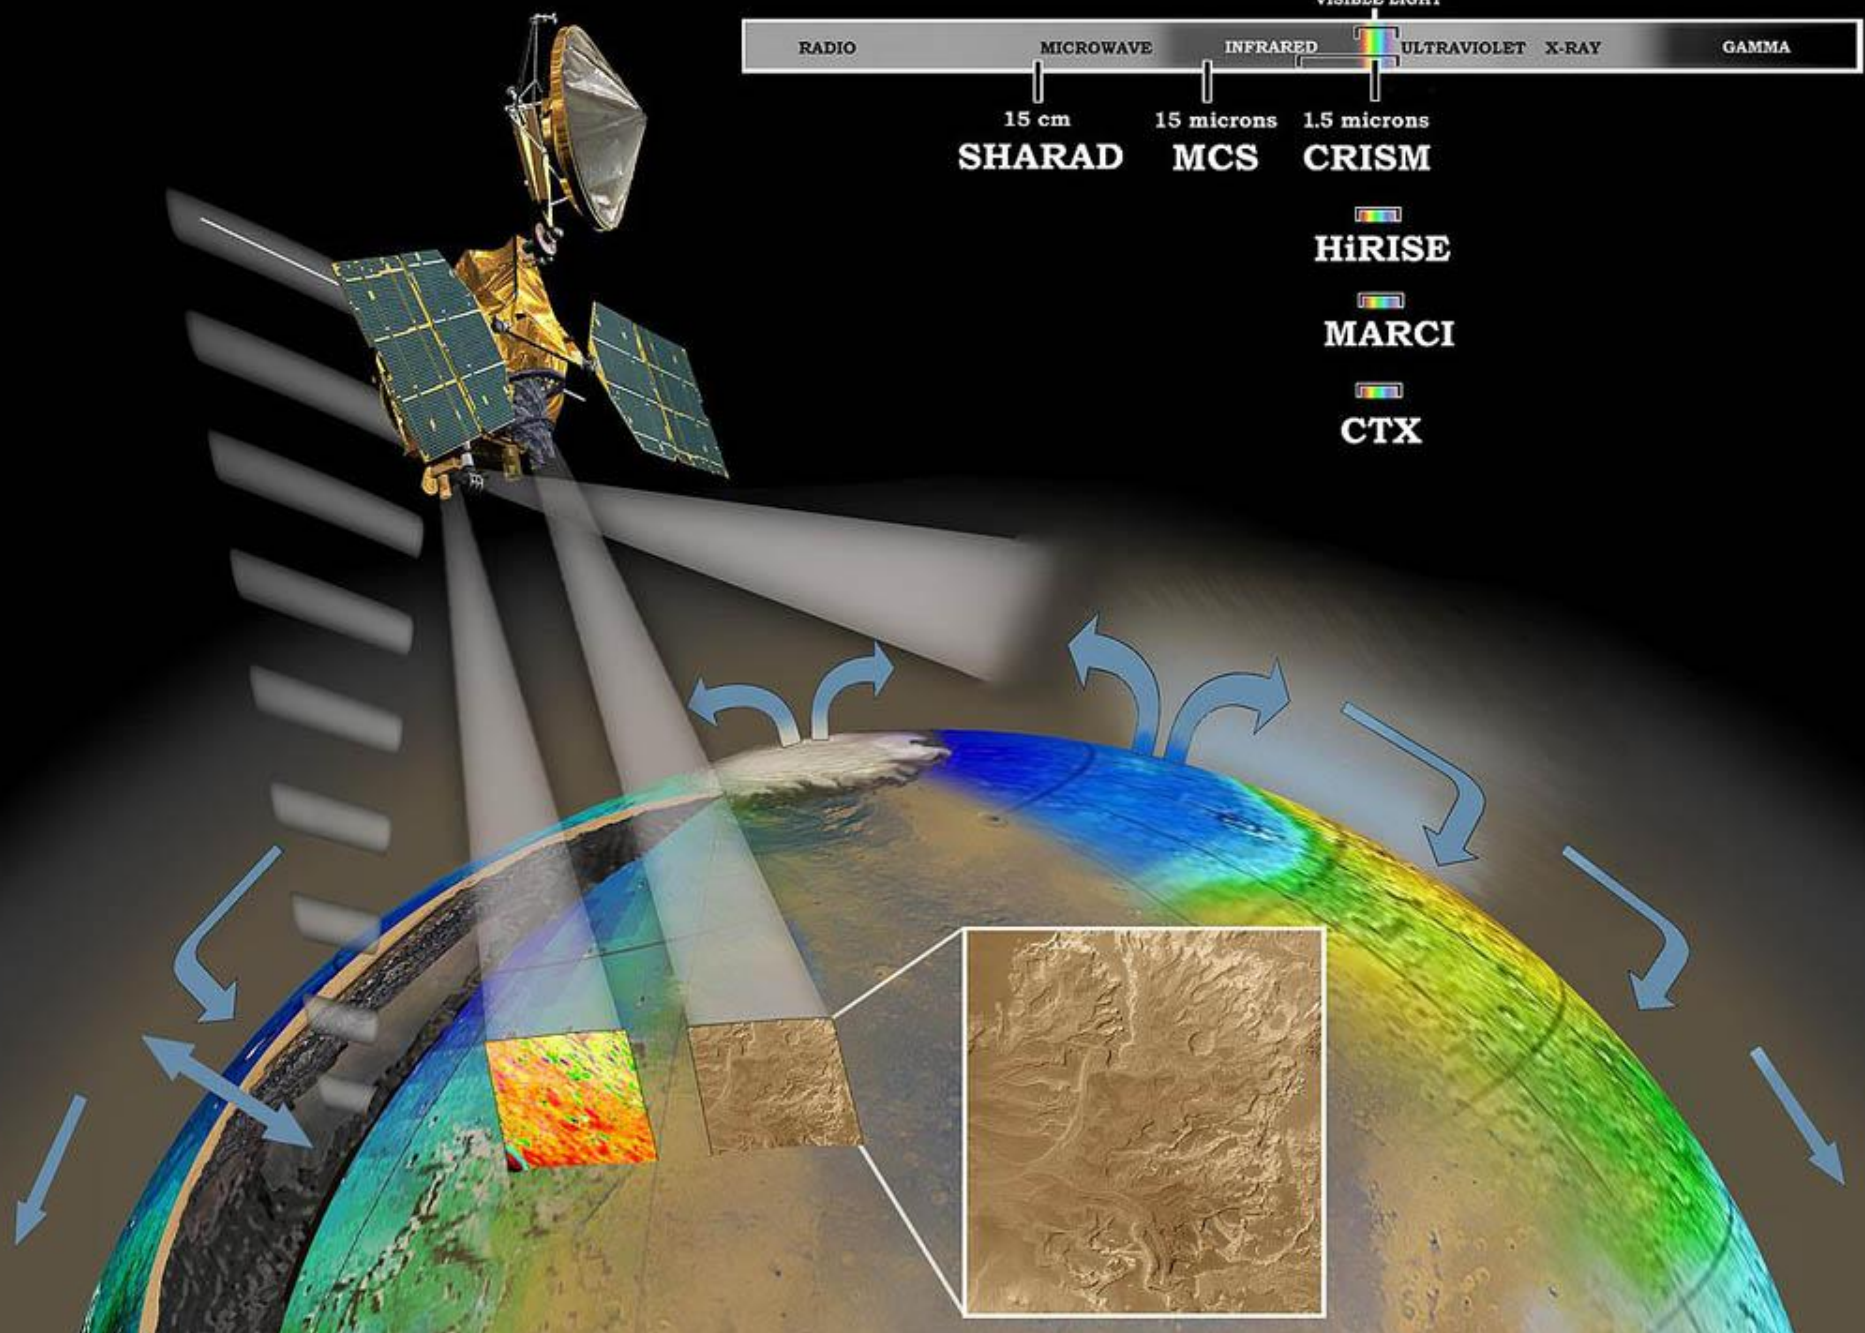

Mariner 10 (NASA)

1973 - 1975

Первая экспедиция
к Меркурию

Пролет мимо Венеры
с гравитационным маневром
и затем три пролета
вблизи Меркурия

MESSENGER
NASA

Запущен
3 августа 2004

Вышел на орбиту
вокруг Меркурия
18 марта 2011 г.

28: Mars 96
November 16, 1996
Destroyed during launch

29: Mars Pathfinder
December 4, 1996
Landed on surface, deployed Sojourner rover

30: Nozomi
July 4, 1998
Missed planet

31: Mars Climate Orbiter
December 11, 1998
Crashed due to imperial/metric unit mixup

Венера

Венера-15 и -16, 1983-1984

**Радио-
локационная
карта поверхности**

Magellan (NASA) 1989 - 1994

Mapc

Feb 1995 HST

Mars Reconnaissance Orbiter (MRO, NASA)

На орбите около Марса с 2006 г.

ELECTROMAGNETIC SPECTRUM

15 cm 15 microns 1.5 microns
SHARAD **MCS** **CRISM**

HiRISE

MARCI

CTX

Mars Science Laboratory rover, Curiosity (NASA)

Работает на Марсе с 6 августа 2012 г.

Проект научной базы на Марсе