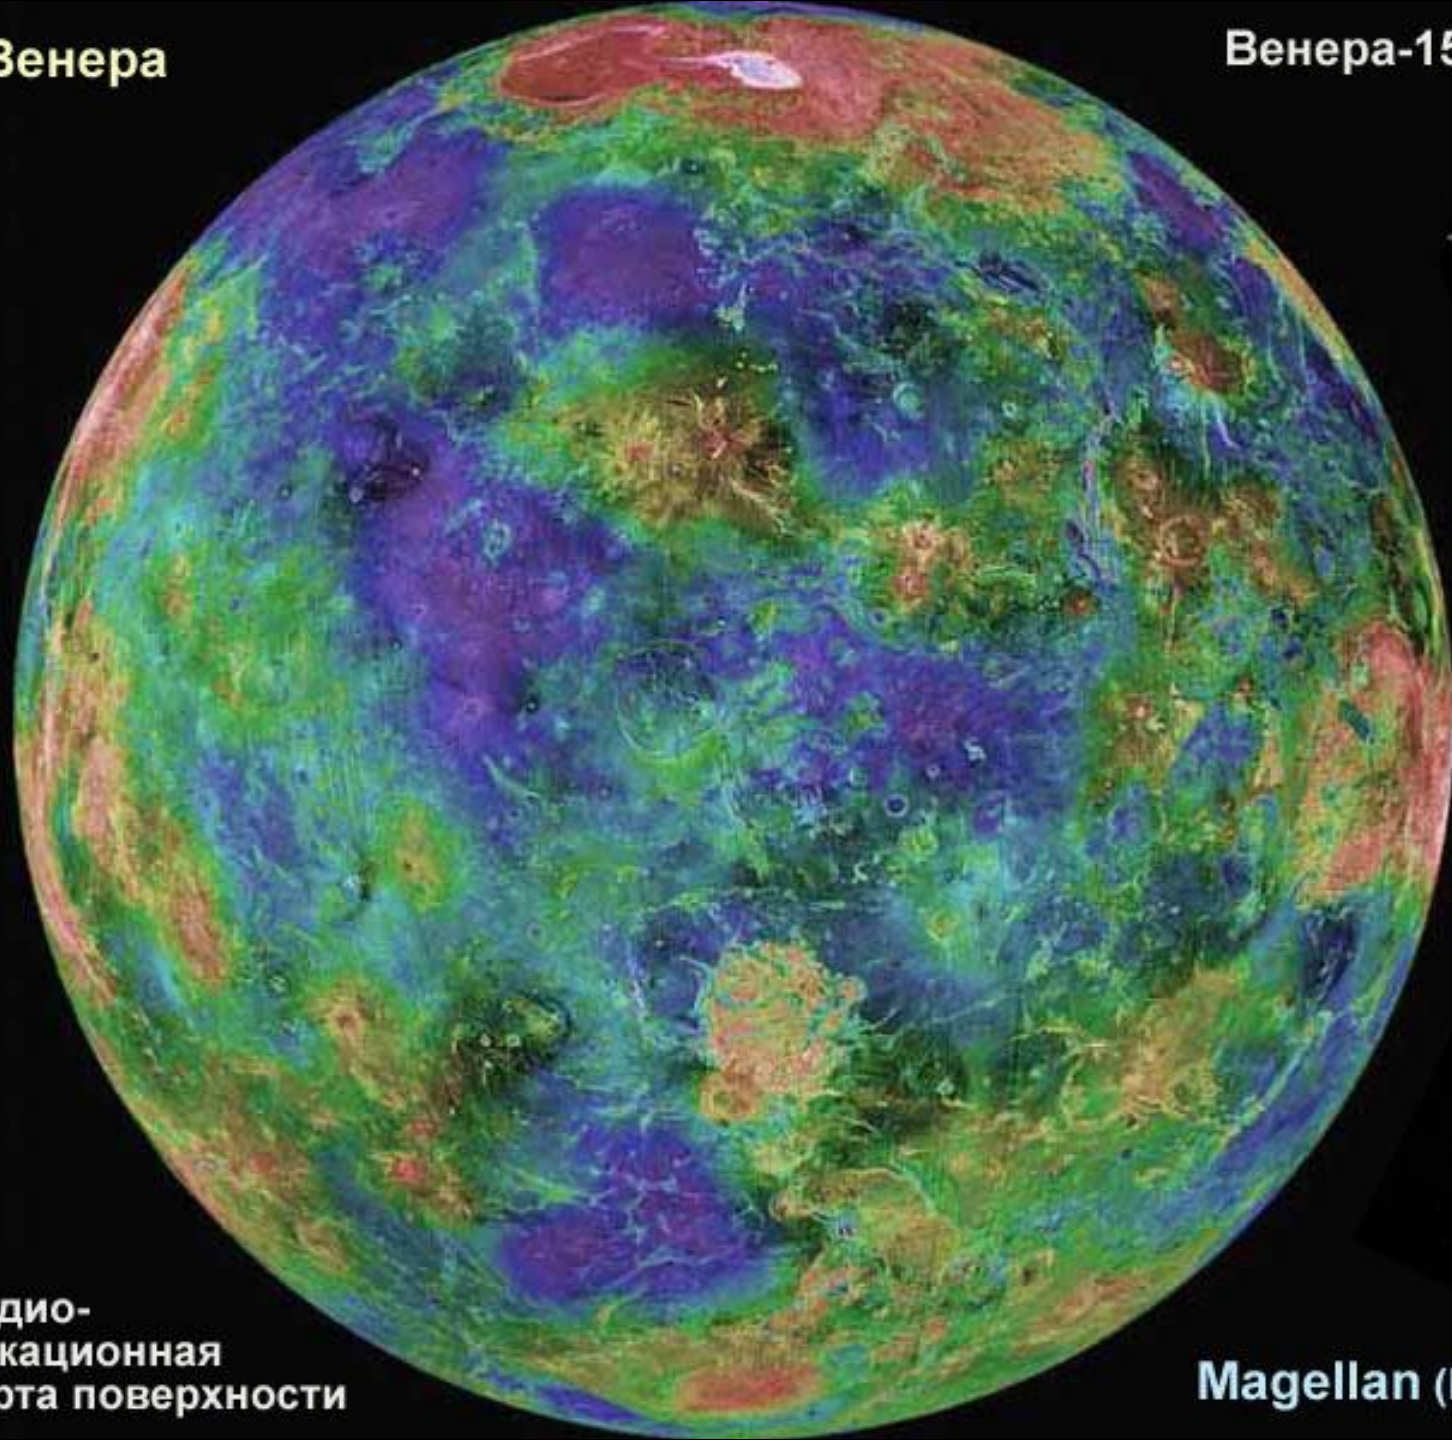

Mariner 10 (NASA)

1973 - 1975

Первая экспедиция
к Меркурию

Пролет мимо Венеры
с гравитационным маневром
и затем три пролета
вблизи Меркурия

MESSENGER
NASA

Запущен
3 августа 2004

Вышел на орбиту
вокруг Меркурия
18 марта 2011 г.

37: Mars Reconnaissance Orbiter
August 12, 2005
Orbiting Mars

38: Phoenix
August 4, 2007
Landed, dug for water

39: Phobos-Grunt
November 8, 2011
Stranded in Earth orbit

Image credits:
NASA, Roscosmos, ESA, JAXA, Teleshop20.com
Additional media: Shutterstock, Spaced.com, Roscosmos.com

Венера

Венера-15 и -16, 1983-1984

Magellan (NASA) 1989 - 1994

**Радио-
локационная
карта поверхности**

Mapc

Feb 1995 HST

Mars Reconnaissance Orbiter (MRO, NASA)

На орбите около Марса с 2006 г.

ELECTROMAGNETIC SPECTRUM

15 cm 15 microns 1.5 microns
SHARAD **MCS** **CRISM**

HiRISE

MARCI

CTX

Mars Science Laboratory rover, Curiosity (NASA)

Работает на Марсе с 6 августа 2012 г.

Проект научной базы на Марсе