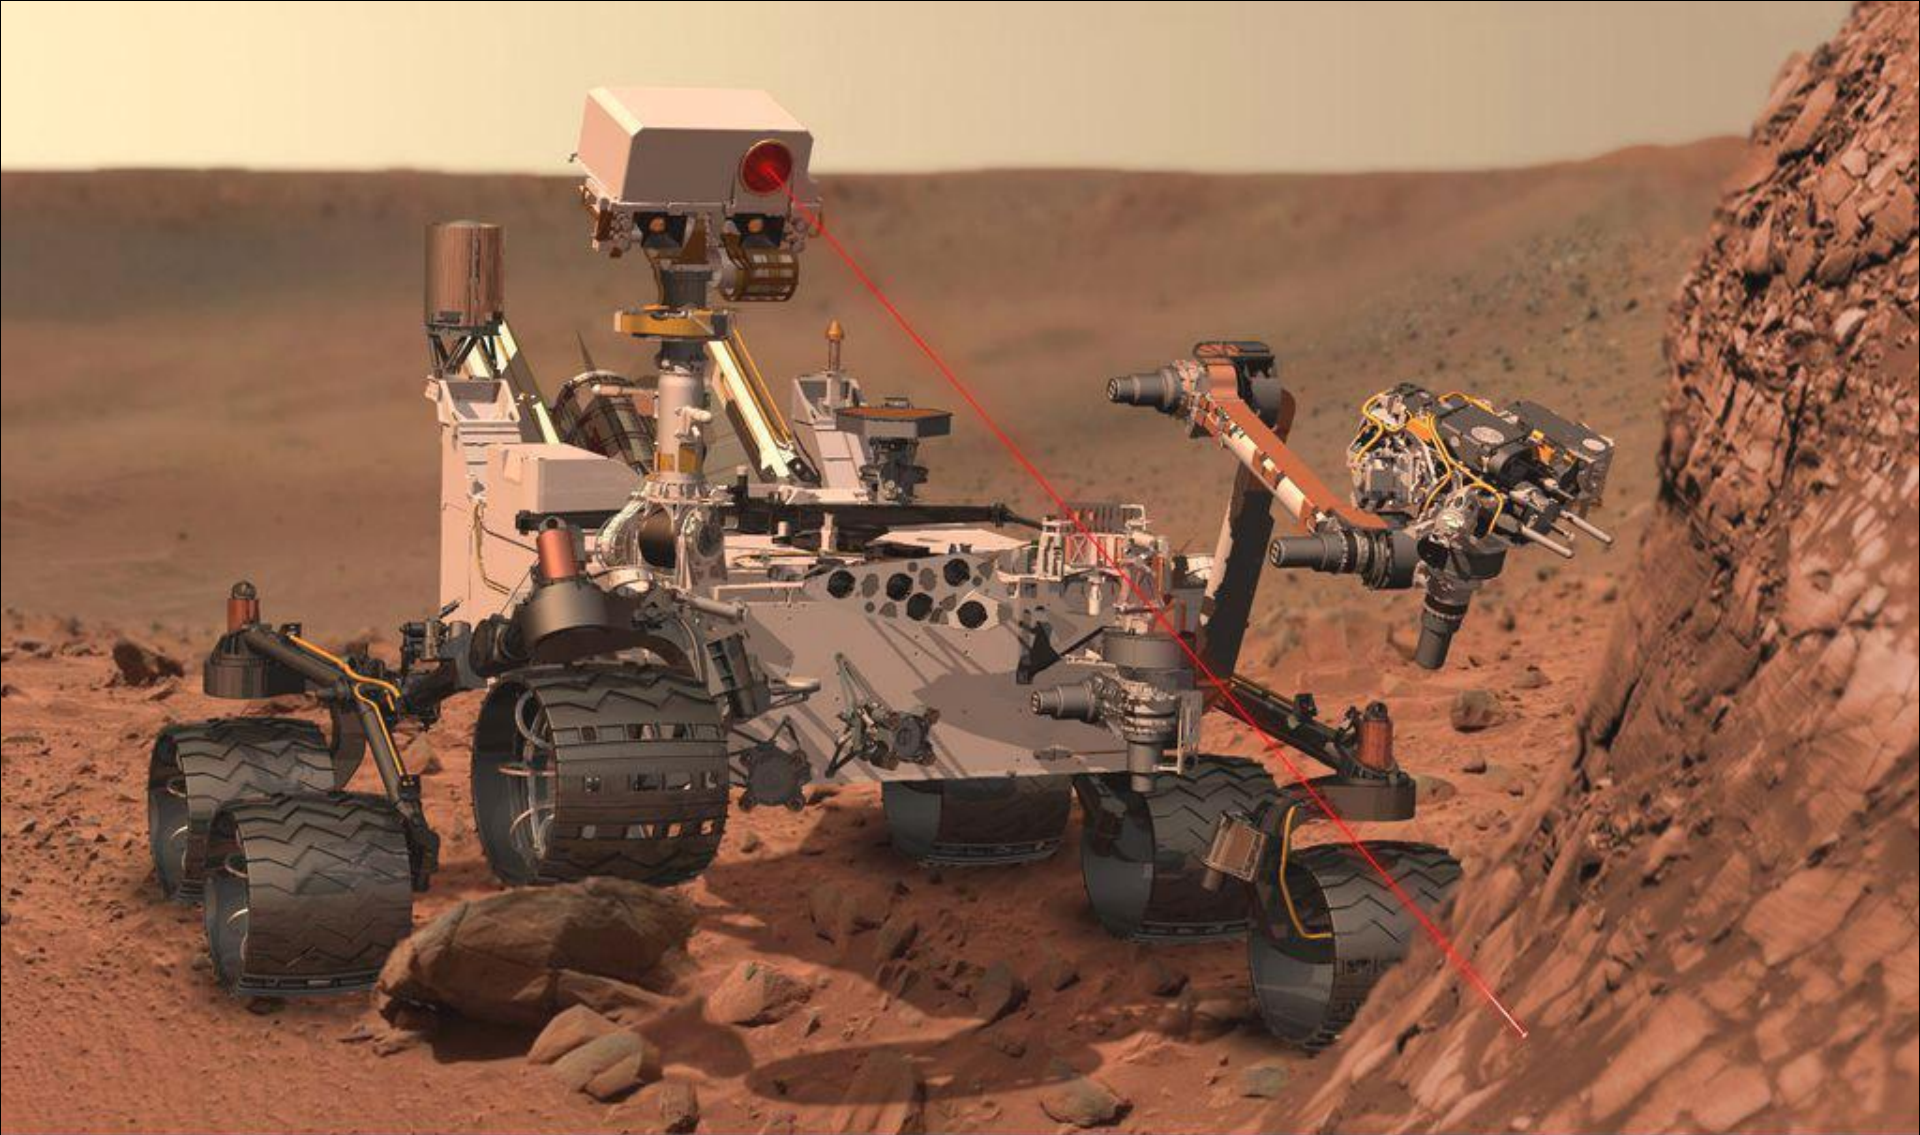

Mariner 10 (NASA)

1973 - 1975

Первая экспедиция
к Меркурию

Пролет мимо Венеры
с гравитационным маневром
и затем три пролета
вблизи Меркурия

MESSENGER
NASA

Запущен
3 августа 2004

Вышел на орбиту
вокруг Меркурия
18 марта 2011 г.

Flags indicated are for launch.
Only dedicated Mars missions are listed.
Created by James B. Collins
www.spacecraft.eu

Посадка
на Венеру
аппаратов
серии
“Венера”

Аэростат
был только
на аппаратах
“ВеГа”
(1986 г.)

Венера

Венера-15 и -16, 1983-1984

**Радио-
локационная
карта поверхности**

Magellan (NASA) 1989 - 1994

Mapc

Feb 1995 HST

Mars Reconnaissance Orbiter (MRO, NASA)

На орбите около Марса с 2006 г.

ELECTROMAGNETIC SPECTRUM

15 cm 15 microns 1.5 microns
SHARAD **MCS** **CRISM**

HiRISE

MARCI

CTX

Mars Science Laboratory rover, Curiosity (NASA)

Работает на Марсе с 6 августа 2012 г.

Проект научной базы на Марсе