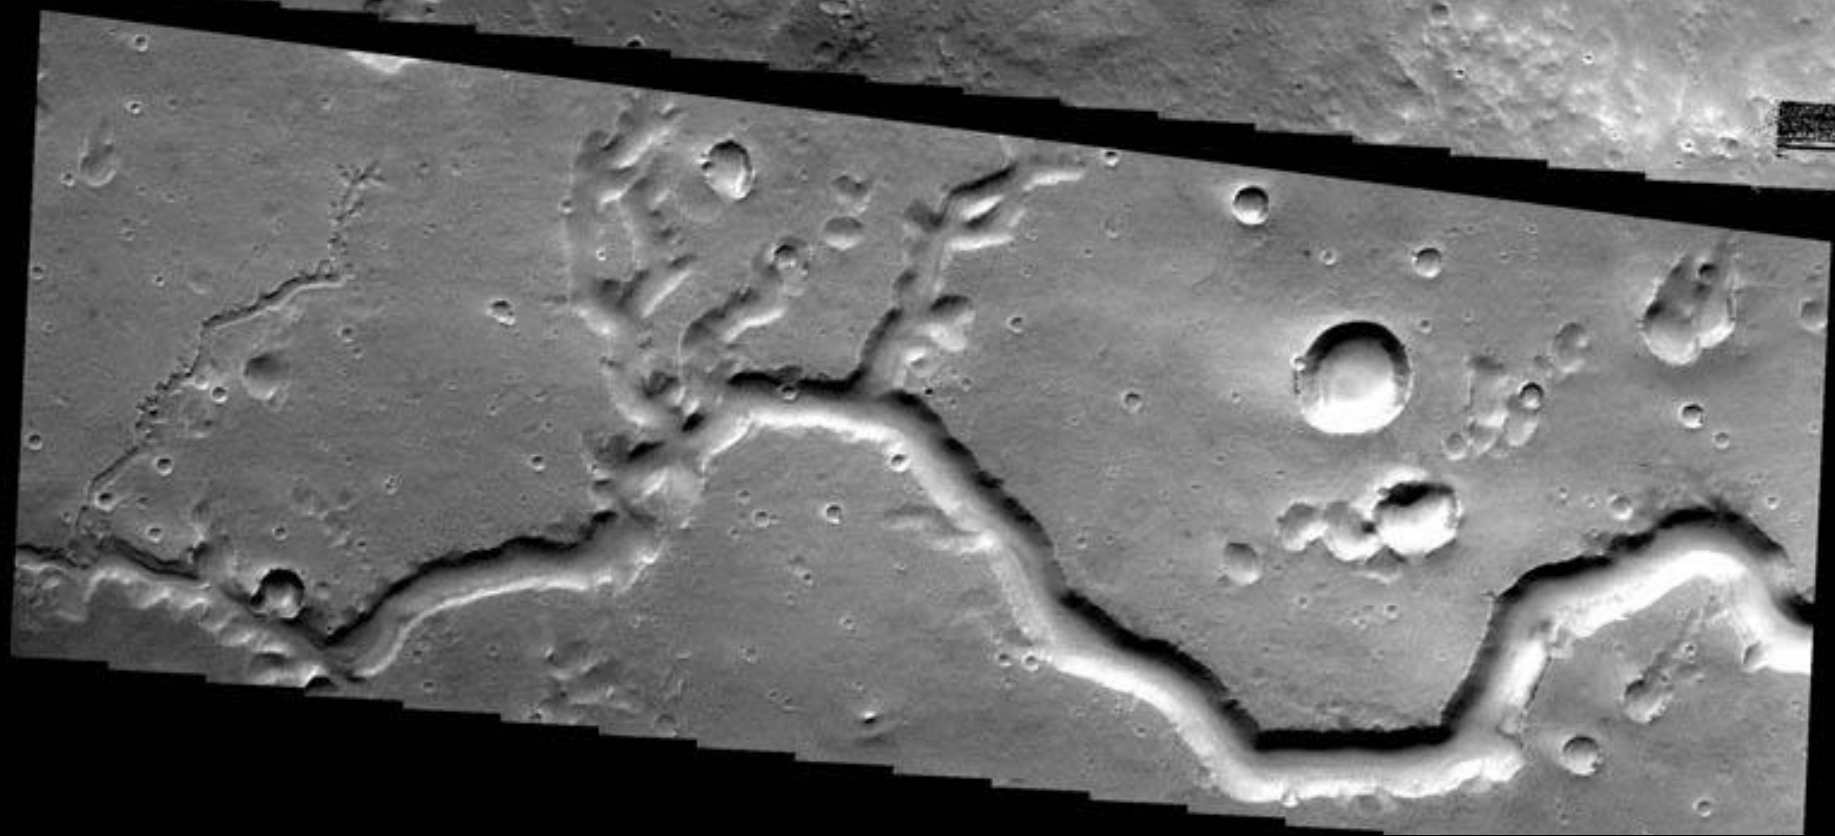

Mariner 10 (NASA)

1973 - 1975

Первая экспедиция
к Меркурию

Пролет мимо Венеры
с гравитационным маневром
и затем три пролета
вблизи Меркурия

MESSENGER
NASA

Запущен
3 августа 2004

Вышел на орбиту
вокруг Меркурия
18 марта 2011 г.

28: Mars 96
November 16, 1996
Destroyed during launch

29: Mars Pathfinder
December 4, 1996
Landed on surface, deployed Sojourner rover

30: Nozomi
July 4, 1998
Missed planet

31: Mars Climate Orbiter
December 11, 1998
Crashed due to imperial/metric unit mixup

Венера

Венера-15 и -16, 1983-1984

**Радио-
локационная
карта поверхности**

Magellan (NASA) 1989 - 1994

Mapc

Feb 1995 HST

Mars Reconnaissance Orbiter (MRO, NASA)

На орбите около Марса с 2006 г.

ELECTROMAGNETIC SPECTRUM

15 cm 15 microns 1.5 microns
SHARAD **MCS** **CRISM**

HiRISE

MARCI

CTX

Mars Science Laboratory rover, Curiosity (NASA)

Работает на Марсе с 6 августа 2012 г.

Проект научной базы на Марсе