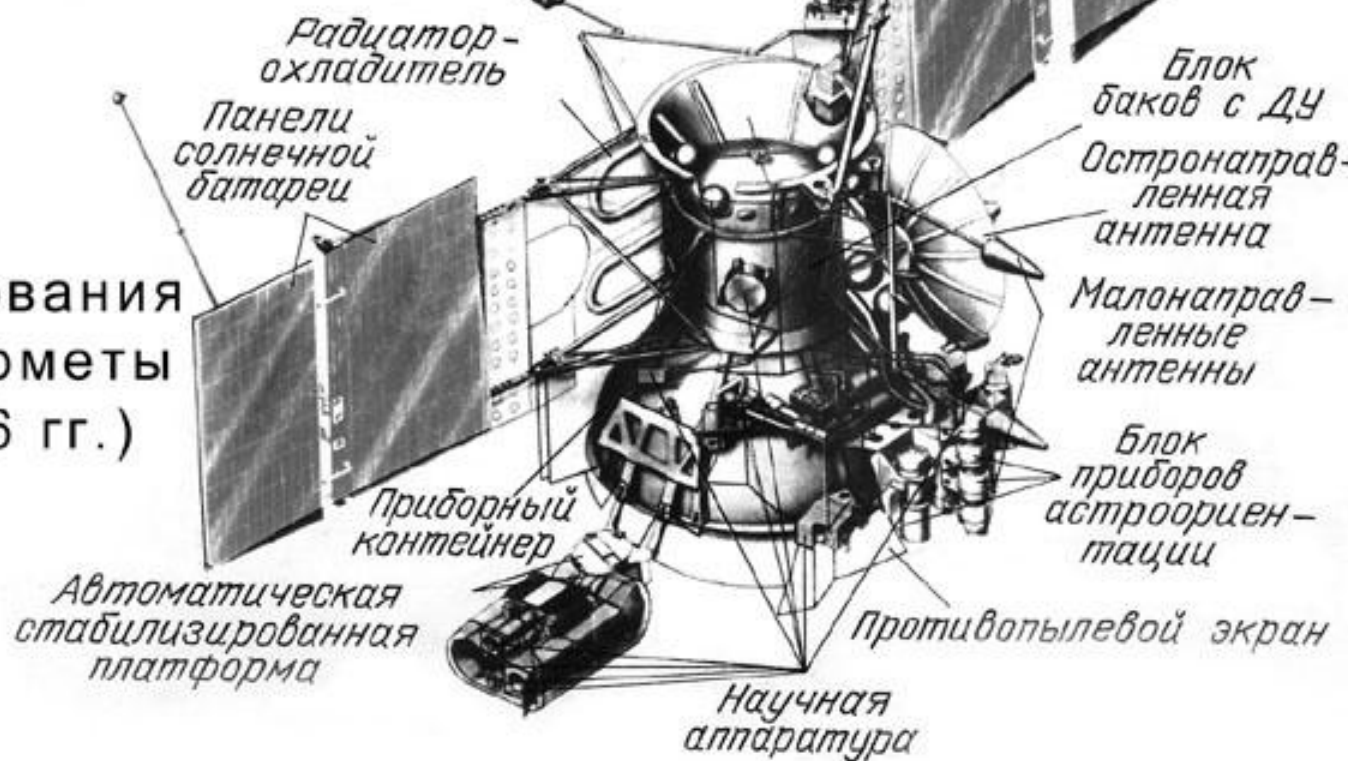

Контраст цвета
значительно
усилен

Венера

Спускаемый аппарат
для посадки
на Венеру

Вега-1, -2
(СССР и др.)

АМС для исследования
Венеры и ядра кометы
Галлея (1984-86 гг.)

МАРСИАНСКИЕ РОБОТЫ

40: Mars Science Laboratory Curiosity
November 26, 2011
Mission to Gale Crater