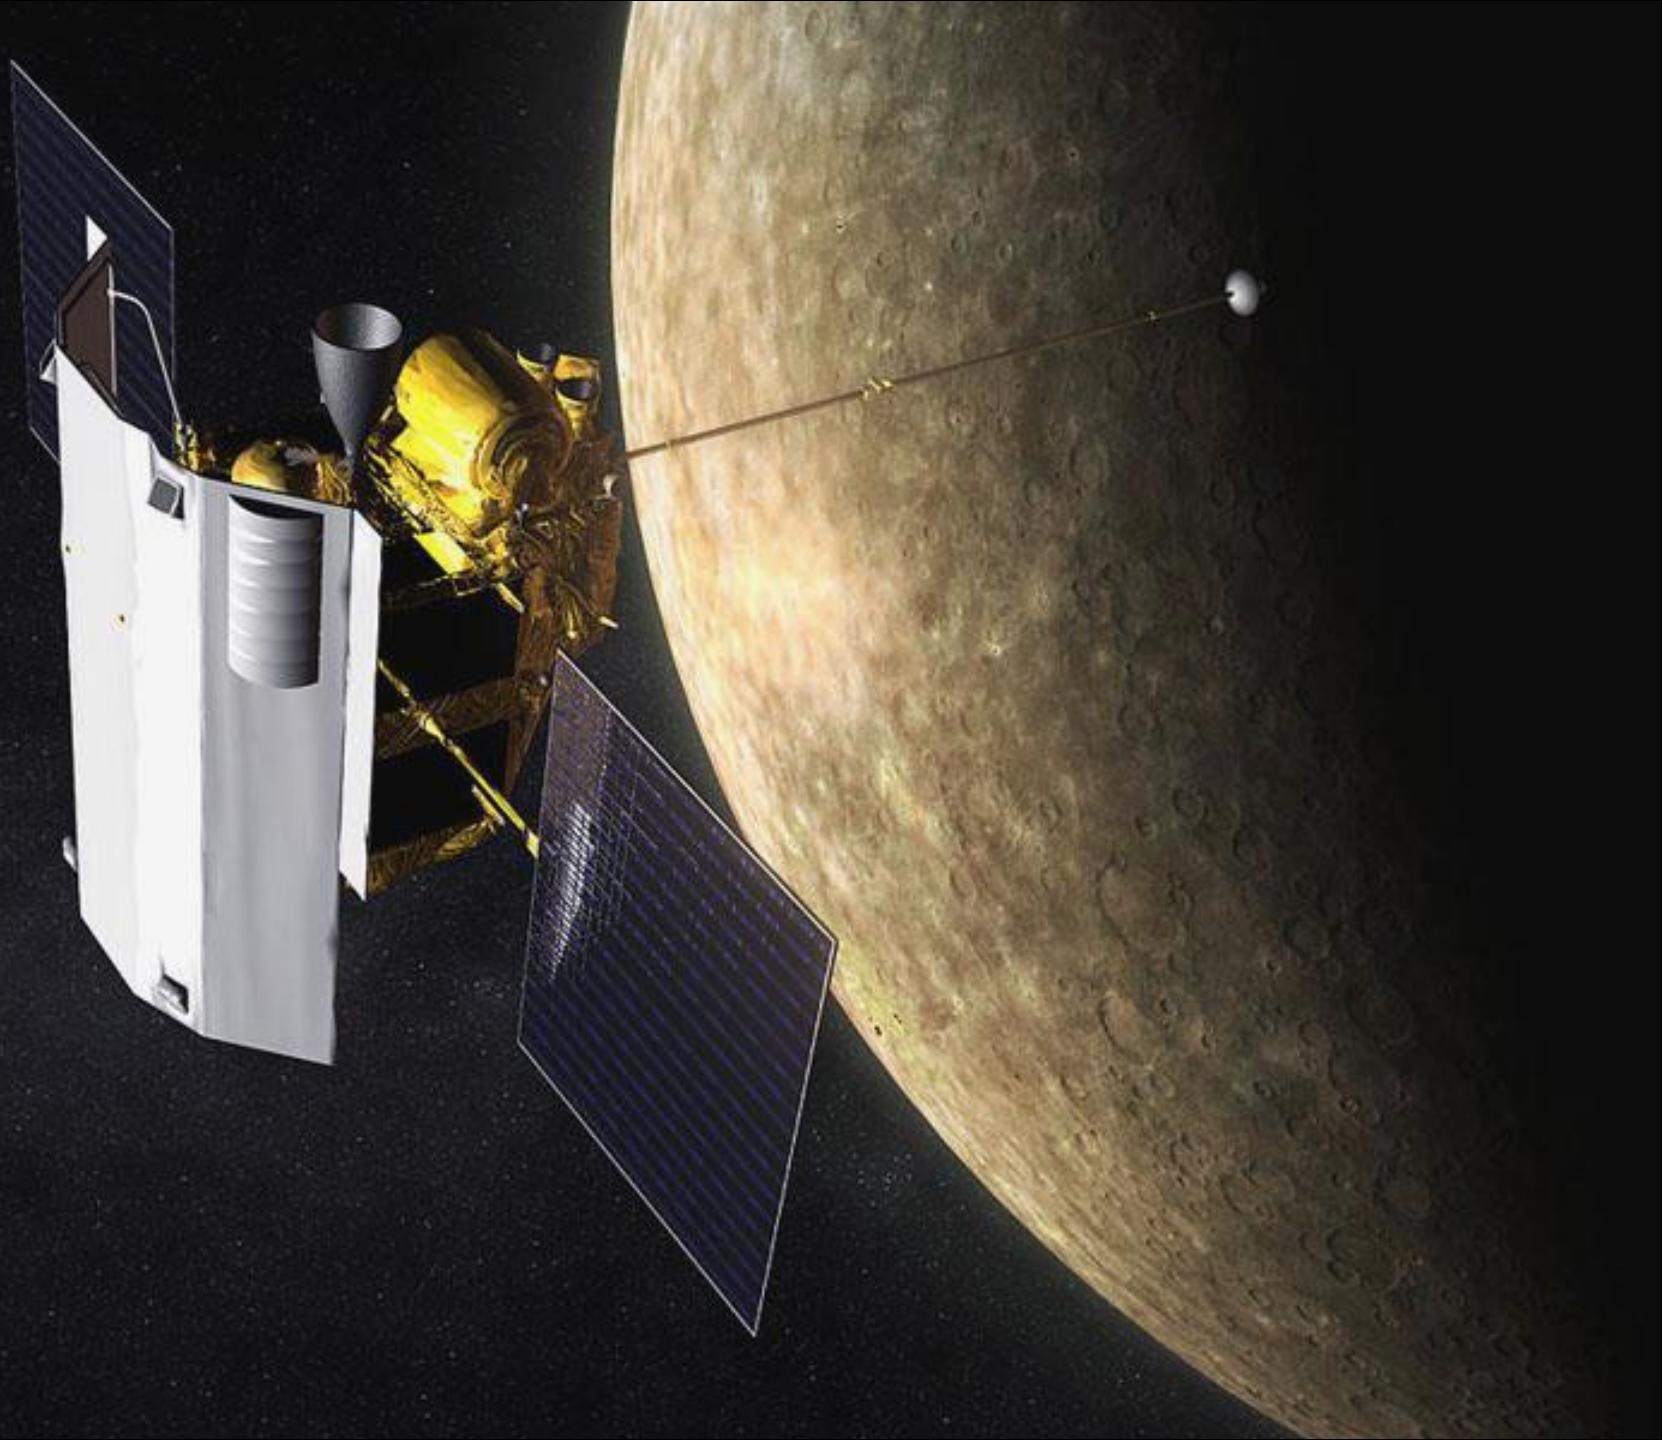

Юпитер

Сатурн

Уран

Нептун

Плутон

Объекты пояса Эдворта-Койпера

Кометы

Астероиды

Mariner 10 (NASA)

1973 - 1975

Первая экспедиция
к Меркурию

Пролет мимо Венеры
с гравитационным маневром
и затем три пролета
вблизи Меркурия

MESSENGER
NASA

Запущен
3 августа 2004

Вышел на орбиту
вокруг Меркурия
18 марта 2011 г.