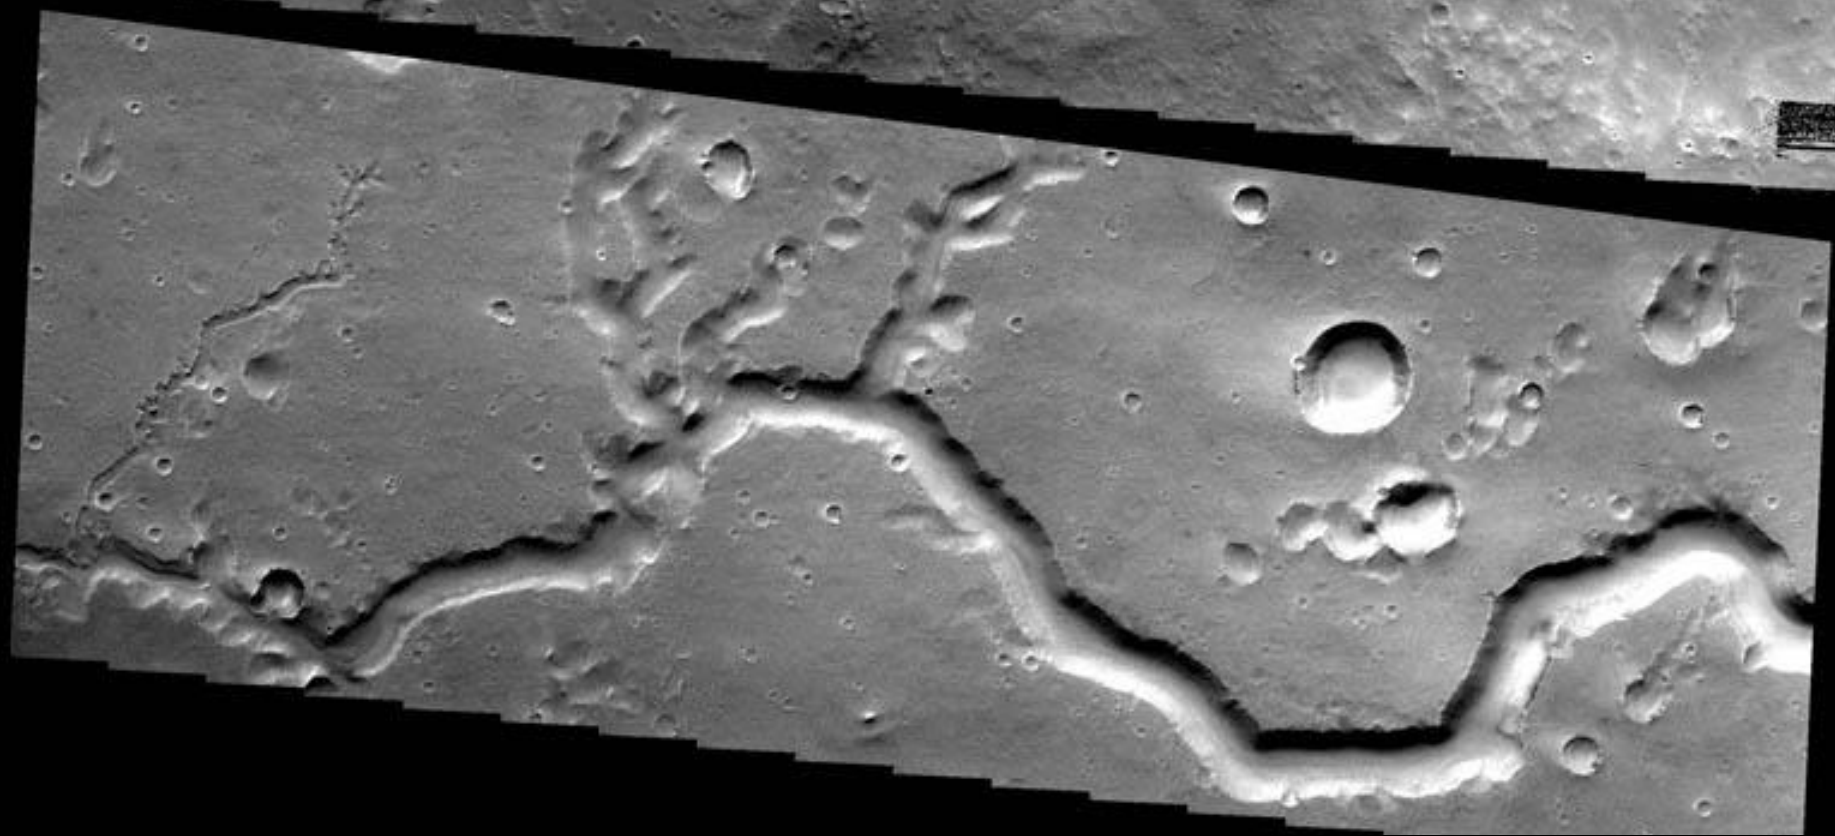

Mariner 10 (NASA)

1973 - 1975

Первая экспедиция
к Меркурию

Пролет мимо Венеры
с гравитационным маневром
и затем три пролета
вблизи Меркурия

MESSENGER
NASA

Запущен
3 августа 2004

Вышел на орбиту
вокруг Меркурия
18 марта 2011 г.

28: Mars 96
November 16, 1996
Destroyed during launch

29: Mars Pathfinder
December 4, 1996
Landed on surface, deployed Sojourner rover

30: Nozomi
July 4, 1998
Missed planet

31: Mars Climate Orbiter
December 11, 1998
Crashed due to imperial/metric unit mixup

Венера

Венера-15 и -16, 1983-1984

Magellan (NASA) 1989 - 1994

**Радио-
локационная
карта поверхности**

Mapc

Feb 1995 HST

Mars Reconnaissance Orbiter (MRO, NASA)

На орбите около Марса с 2006 г.

ELECTROMAGNETIC SPECTRUM

15 cm 15 microns 1.5 microns
SHARAD **MCS** **CRISM**

HiRISE

MARCI

CTX

Mars Science Laboratory rover, Curiosity (NASA)

Работает на Марсе с 6 августа 2012 г.

Проект научной базы на Марсе