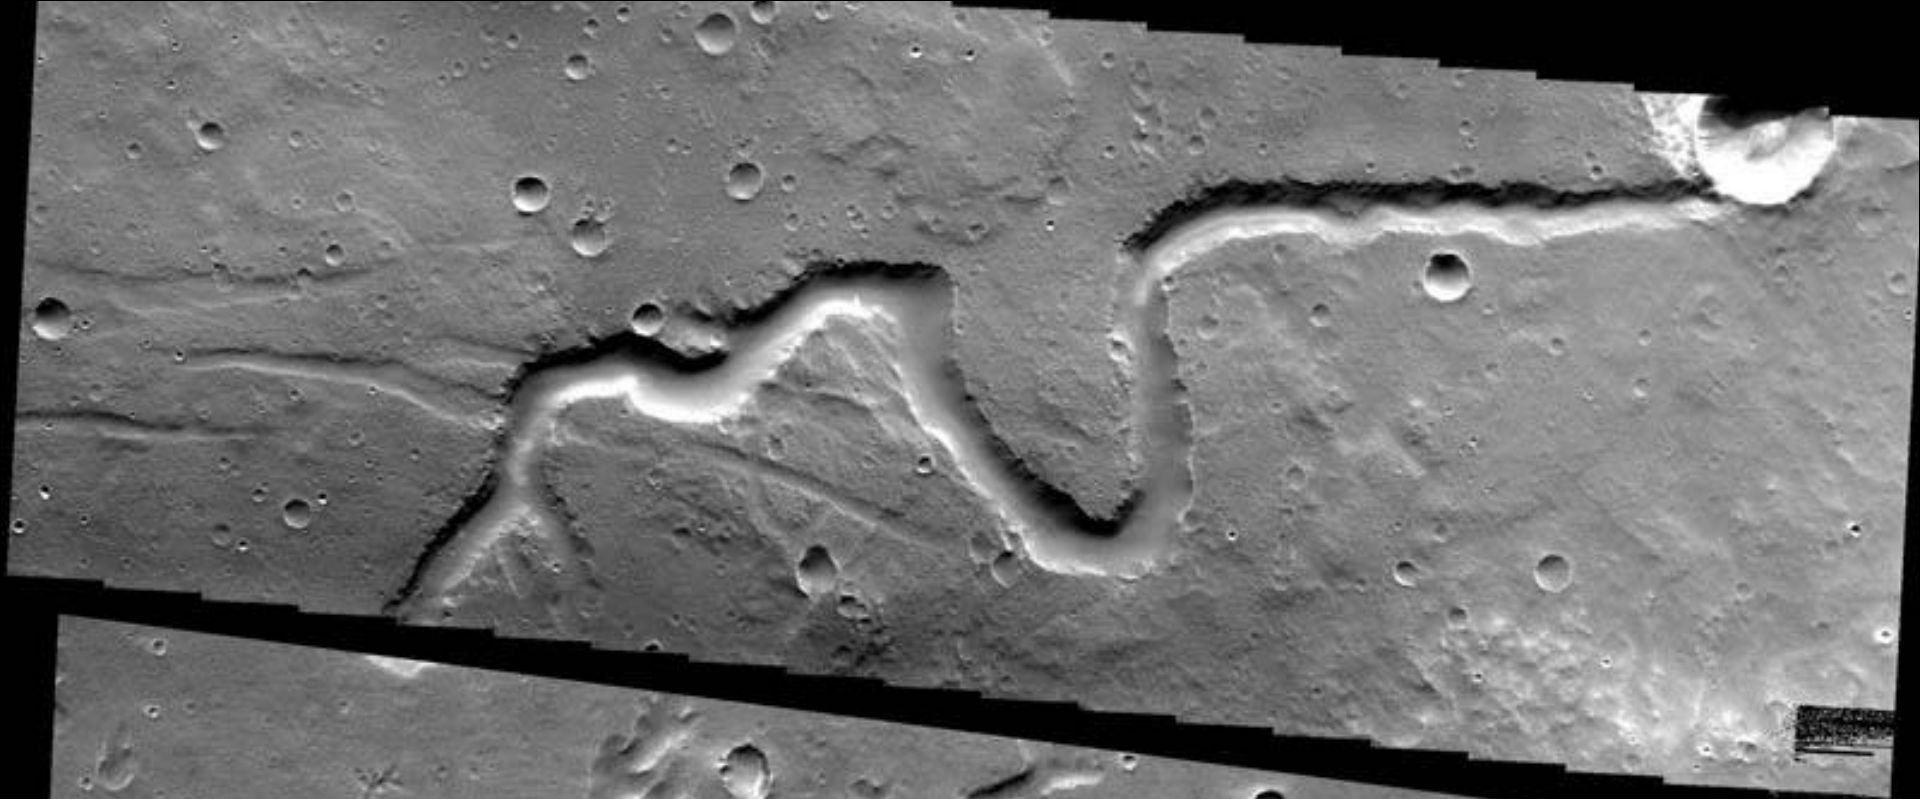

28: Mars 96
November 16, 1996
Destroyed during launch

29: Mars Pathfinder
December 4, 1996
Landed on surface, deployed Sojourner rover

30: Nozomi
July 4, 1998
Missed planet

31: Mars Climate Orbiter
December 11, 1998
Crashed due to imperial/metric unit mixup

Посадочный аппарат зондов "Венера-9...-14" и "ВеГа-1, -2" (СССР)

Время работы на поверхности около 2 час.

Масса 660 - 760 кг

Венера, март 1982

ВЕНЕРА-14 ОБРАБОТКА ИППИ АН СССР И ЦДКС

ВЕНЕРА-14 ОБРАБОТКА ИППИ АН СССР И ЦДКС

Венера

Венера-15 и -16, 1983-1984

**Радио-
локационная
карта поверхности**

Magellan (NASA) 1989 - 1994

Mapc

Feb 1995 HST

Mars Reconnaissance Orbiter (MRO, NASA)

На орбите около Марса с 2006 г.

ELECTROMAGNETIC SPECTRUM

15 cm 15 microns 1.5 microns
SHARAD **MCS** **CRISM**

HiRISE

MARCI

CTX

Mars Science Laboratory rover, Curiosity (NASA)

Работает на Марсе с 6 августа 2012 г.

Проект научной базы на Марсе