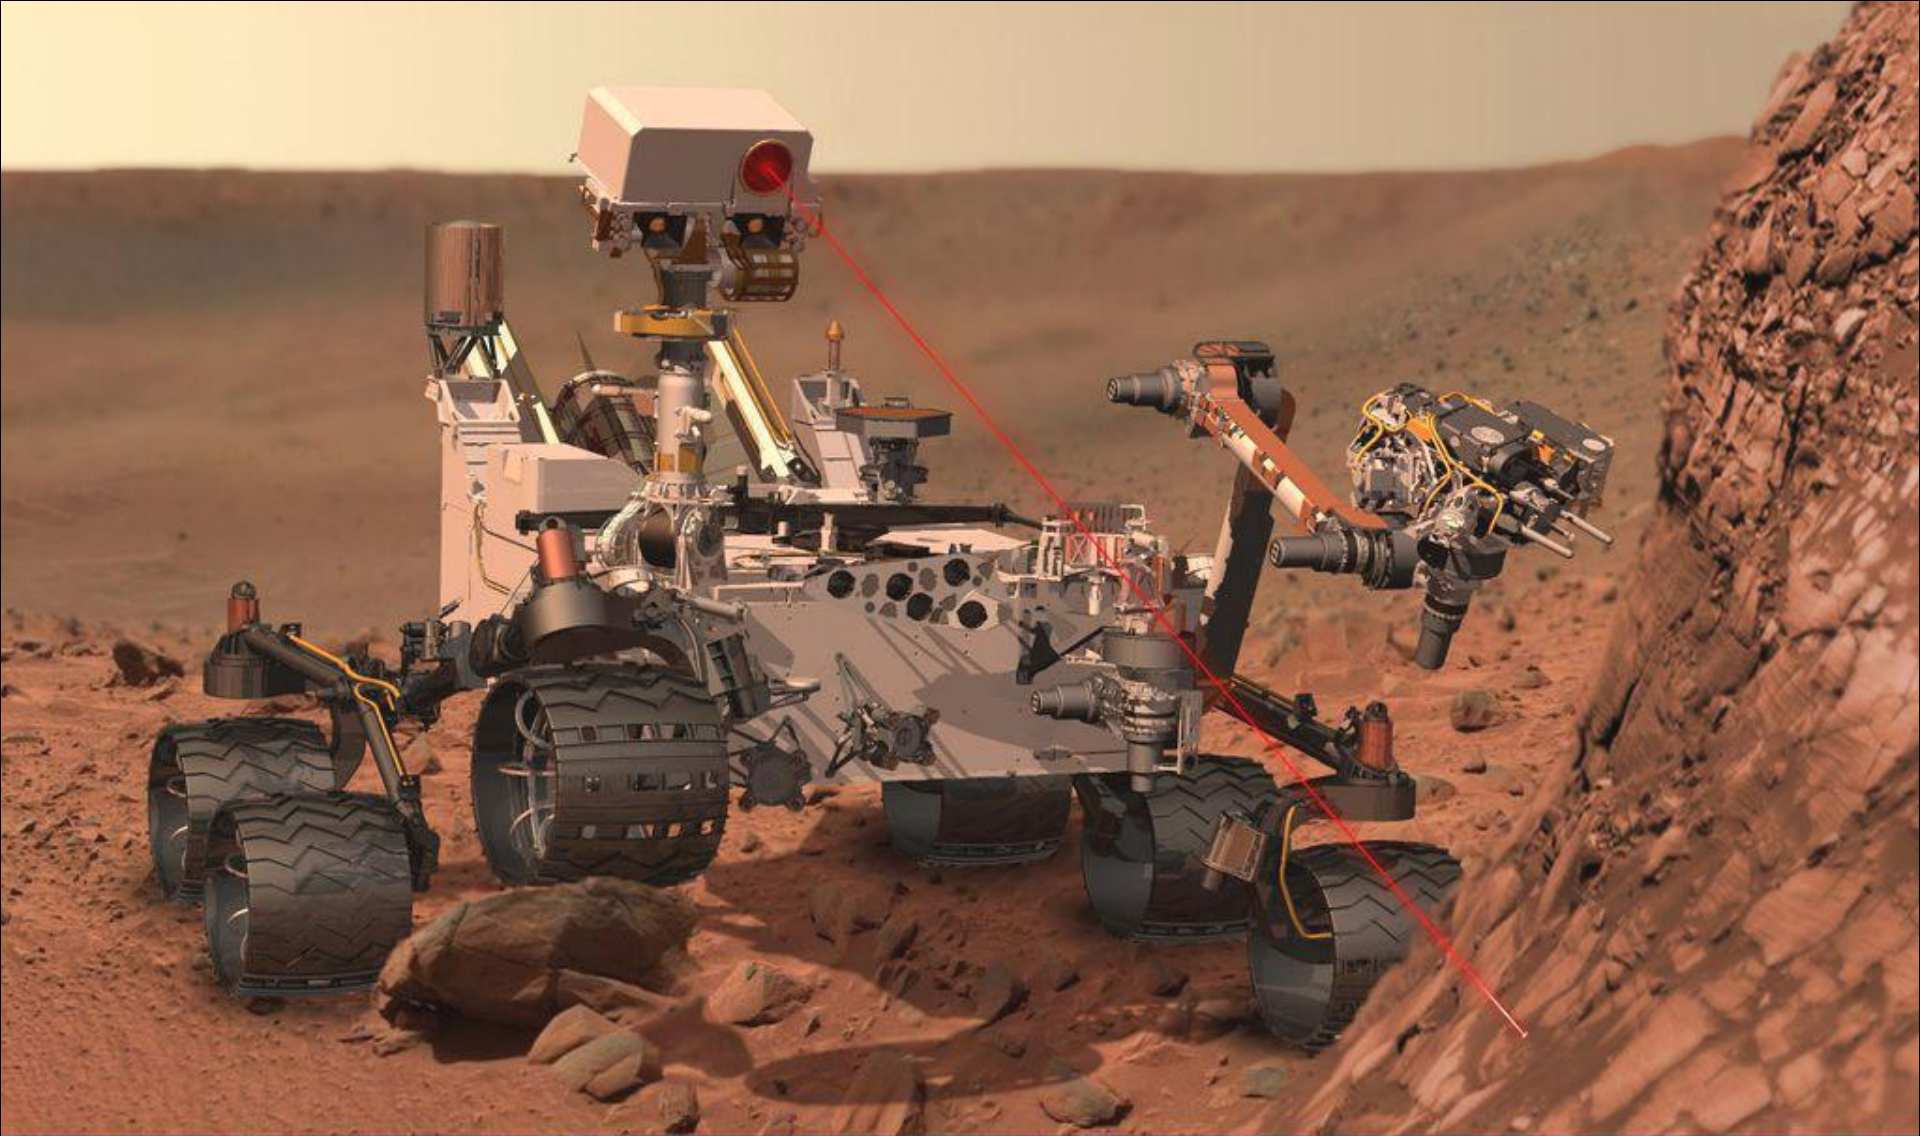

Mariner 10 (NASA)

1973 - 1975

Первая экспедиция
к Меркурию

Пролет мимо Венеры
с гравитационным маневром
и затем три пролета
вблизи Меркурия

MESSENGER
NASA

Запущен
3 августа 2004

Вышел на орбиту
вокруг Меркурия
18 марта 2011 г.

Flags indicated are for launch.
Only dedicated Mars missions are listed.
Created by James B. Collins
www.spacecraft.eu

Посадка
на Венеру
аппаратов
серии
“Венера”

Аэростат
был только
на аппаратах
“ВеГа”
(1986 г.)

Венера

Венера-15 и -16, 1983-1984

Magellan (NASA) 1989 - 1994

**Радио-
локационная
карта поверхности**

Mapc

Feb 1995 HST

Mars Reconnaissance Orbiter (MRO, NASA)

На орбите около Марса с 2006 г.

ELECTROMAGNETIC SPECTRUM

15 cm 15 microns 1.5 microns
SHARAD **MCS** **CRISM**

HiRISE

MARCI

CTX

Mars Science Laboratory rover, Curiosity (NASA)

Работает на Марсе с 6 августа 2012 г.

Проект научной базы на Марсе