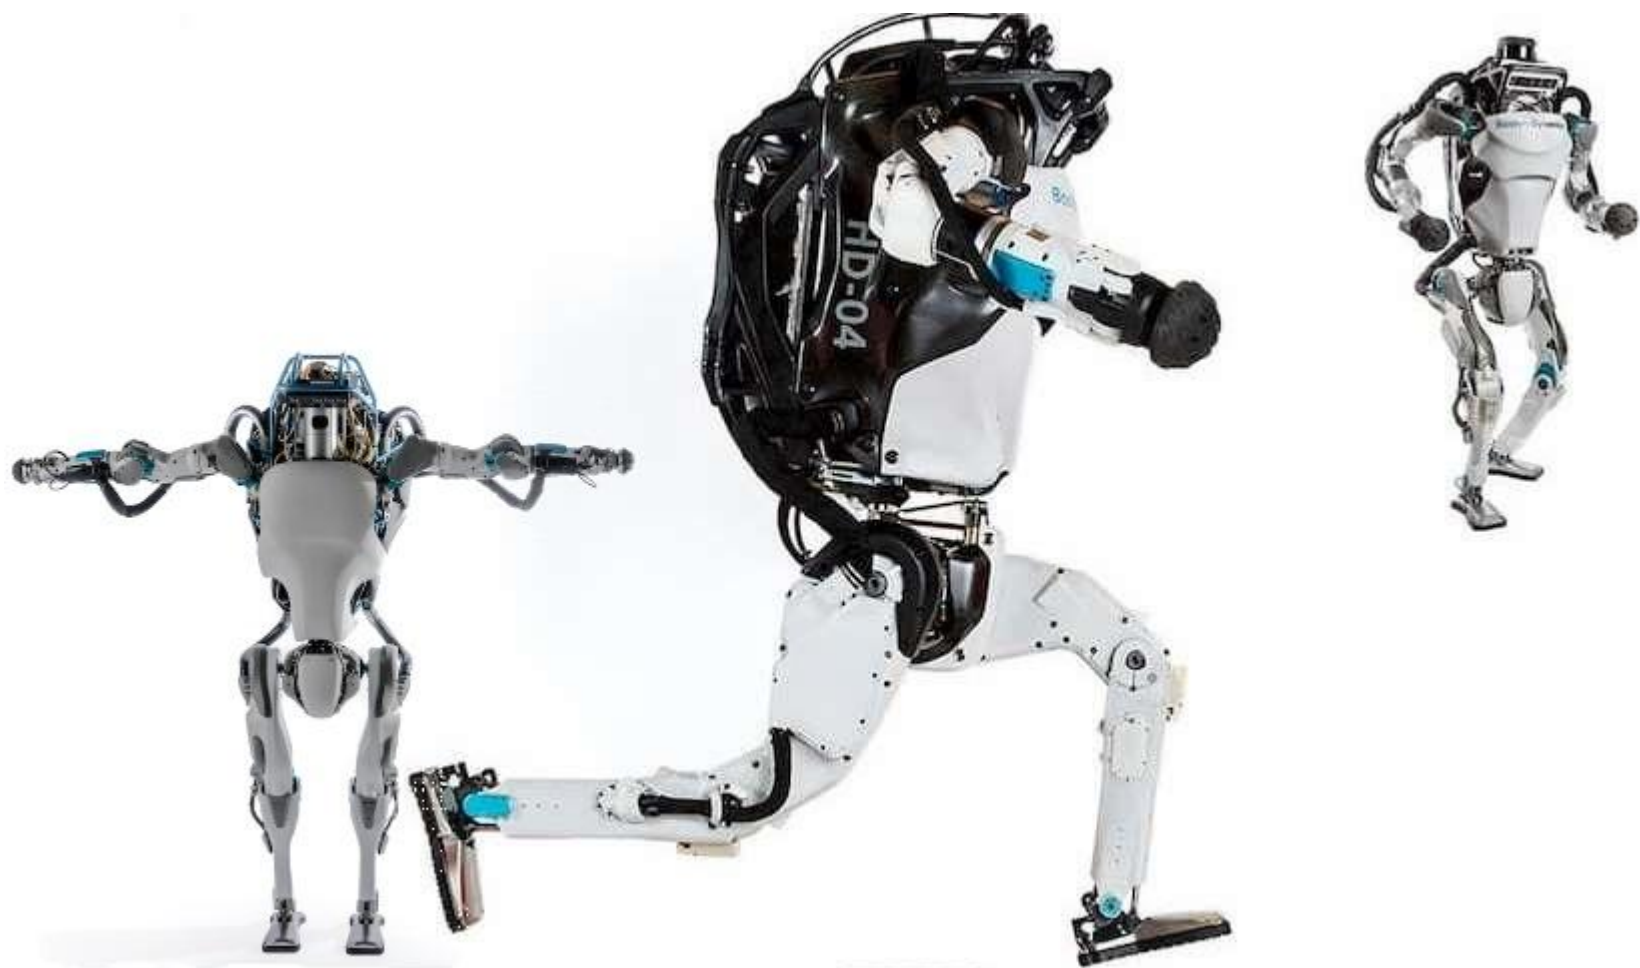

# Роботы компании «Boston Dynamics»

У этой компании четыре робота,  
такие как «Atlas, Spot Mini, Big  
Dog, Handle»

Об «Atlas»-е будет речь,  
Atlas многофункциональный  
робот

Который умеет помогать, таскать  
тяжёлые предметы, вставать на  
руки, поднимать свой вес а  
также стрелять.

**Atlas** основан на более ранней версии Boston Dynamics PetMan робот-гуманоид, и подсвечивается синим Светодиоды. **Atlas** оснащен двумя системами видения – лазерной дальномер и стереокамеры, оба управляются бортовым компьютером – и имеют руки с мелкая моторика возможности. Его конечности обладают в общей сложности 28 степеней свободы. **Atlas** может перемещаться по пересеченной местности и самостоятельно подниматься, используя.