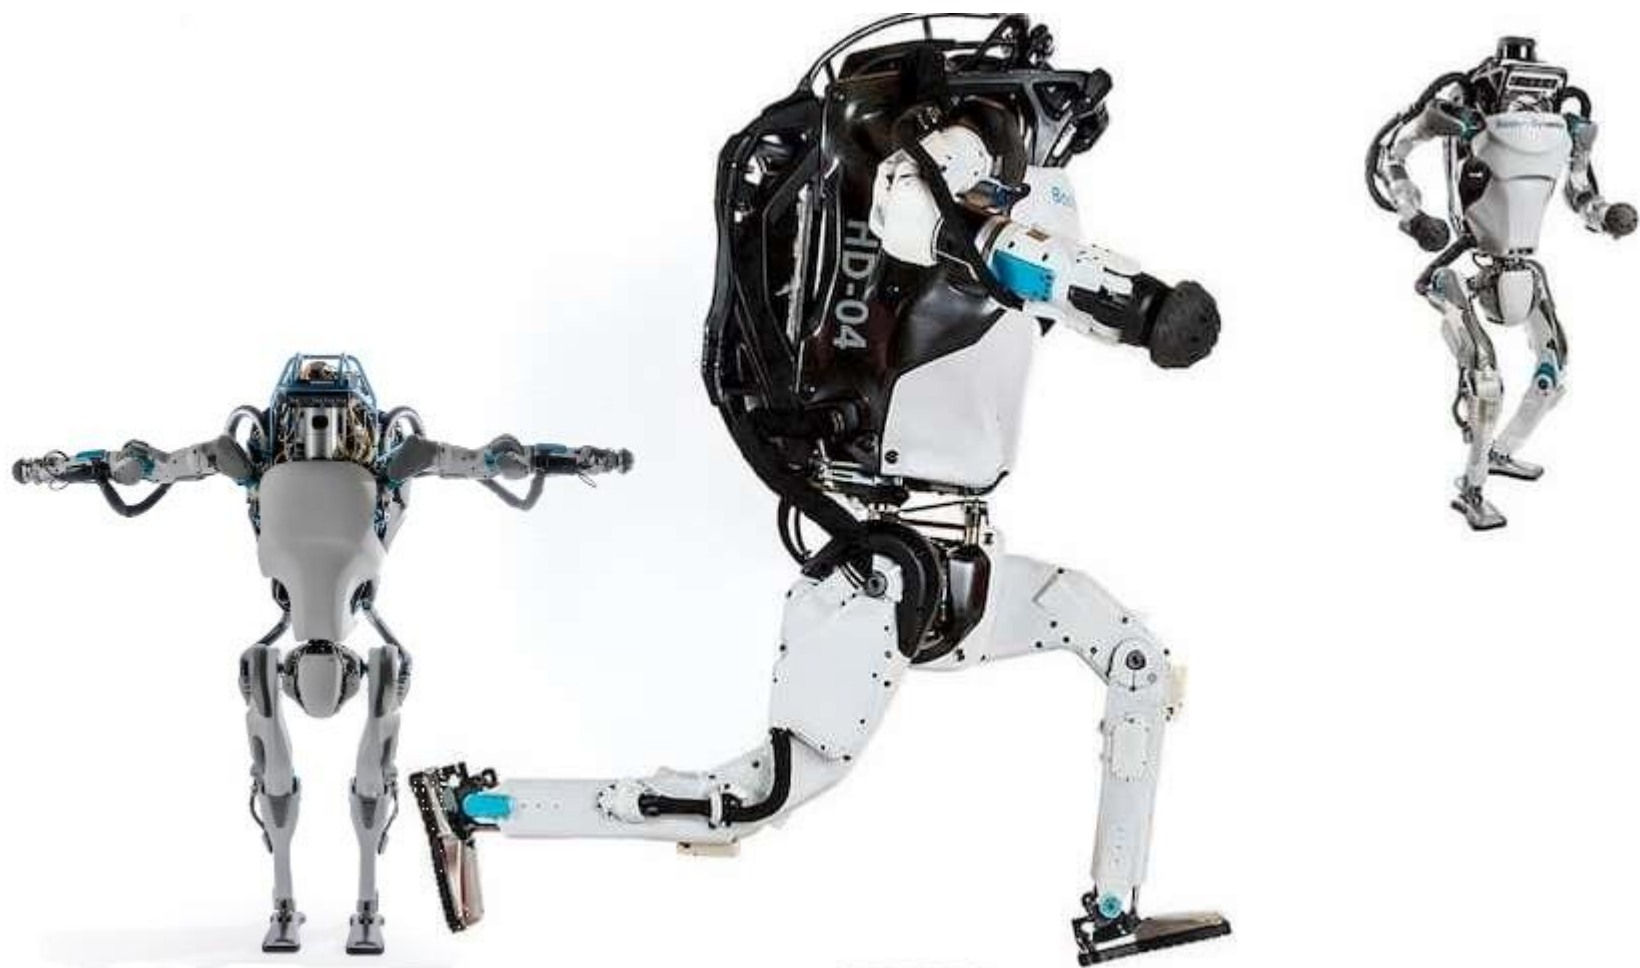

Роботы компании «Boston Dynamics»

У этой компании четыре робота,
такие как «Atlas, Spot Mini, Big
Dog, Handle»

Об «Atlas»-е будет речь,
Atlas многофункциональный
робот

Который умеет помогать, таскать
тяжёлые предметы, вставать на
руки, поднимать свой вес а
также стрелять.

Atlas основан на более ранней версии Boston Dynamics PetMan робот-гуманоид, и подсвечивается синим Светодиоды. **Atlas** оснащен двумя системами видения – лазерной дальномер и стереокамеры, оба управляются бортовым компьютером – и имеют руки с мелкая моторика возможности. Его конечности обладают в общей сложности 28 степеней свободы. **Atlas** может перемещаться по пересеченной местности и самостоятельно подниматься, используя.