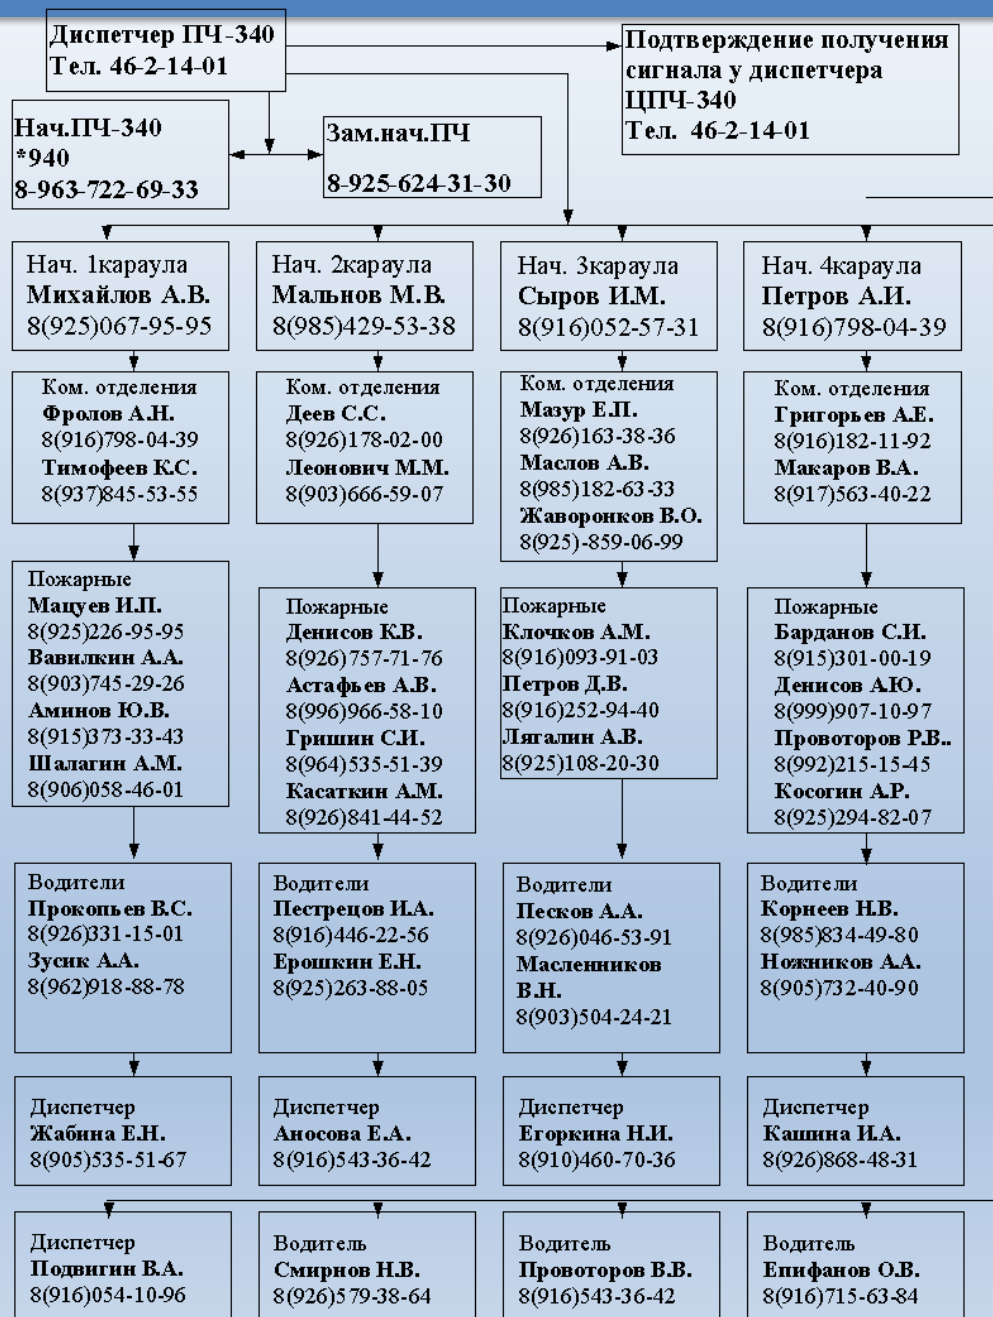

Государственное казенное учреждение
Московской области
«Московская областная противопожарно
- спасательная служба»

ДОКЛАД

Начальника ПЧ – 340 Раменского ТУ С и С
ГКУ МО «Мособлпожспас»

2019 год

Структура ПЧ-340 Раменского ТУ С и С ГКУ МО «Мособлпожспас»

Оперативное реагирование ПЧ-340 Раменского ТУ С и С ГКУ МО «Мособлпожспас»

Режим оперативного
реагирования

Повседневный режим

Реагирование в составе территориального пожарно-спасательного гарнизона, на территории которого ПЧ-340 расположена.

2 зона «Подрайон выезда»

г.п. Раменское, г.о. Жуковский, г.п. Малаховка, г.п. Люберецкого района

1 зона «Район выезда»

Территория в пределах административных границ п. Ильинский, Раменский муниципальный район от р. Москва по границе Люберецкого муниципального района до пересечения с Вялковским сельским поселением и городским поселением Кратово, по границе городского поселения Кратово до п. Лесозавод включительно. По ул. Горького городского поселения Кратово до МЖД, по МЖД до границы Верейского сельского поселения, по границе Верейского сельского поселения до р. Москва, по р. Москва до границы с Люберецким муниципальным районом. Московской области