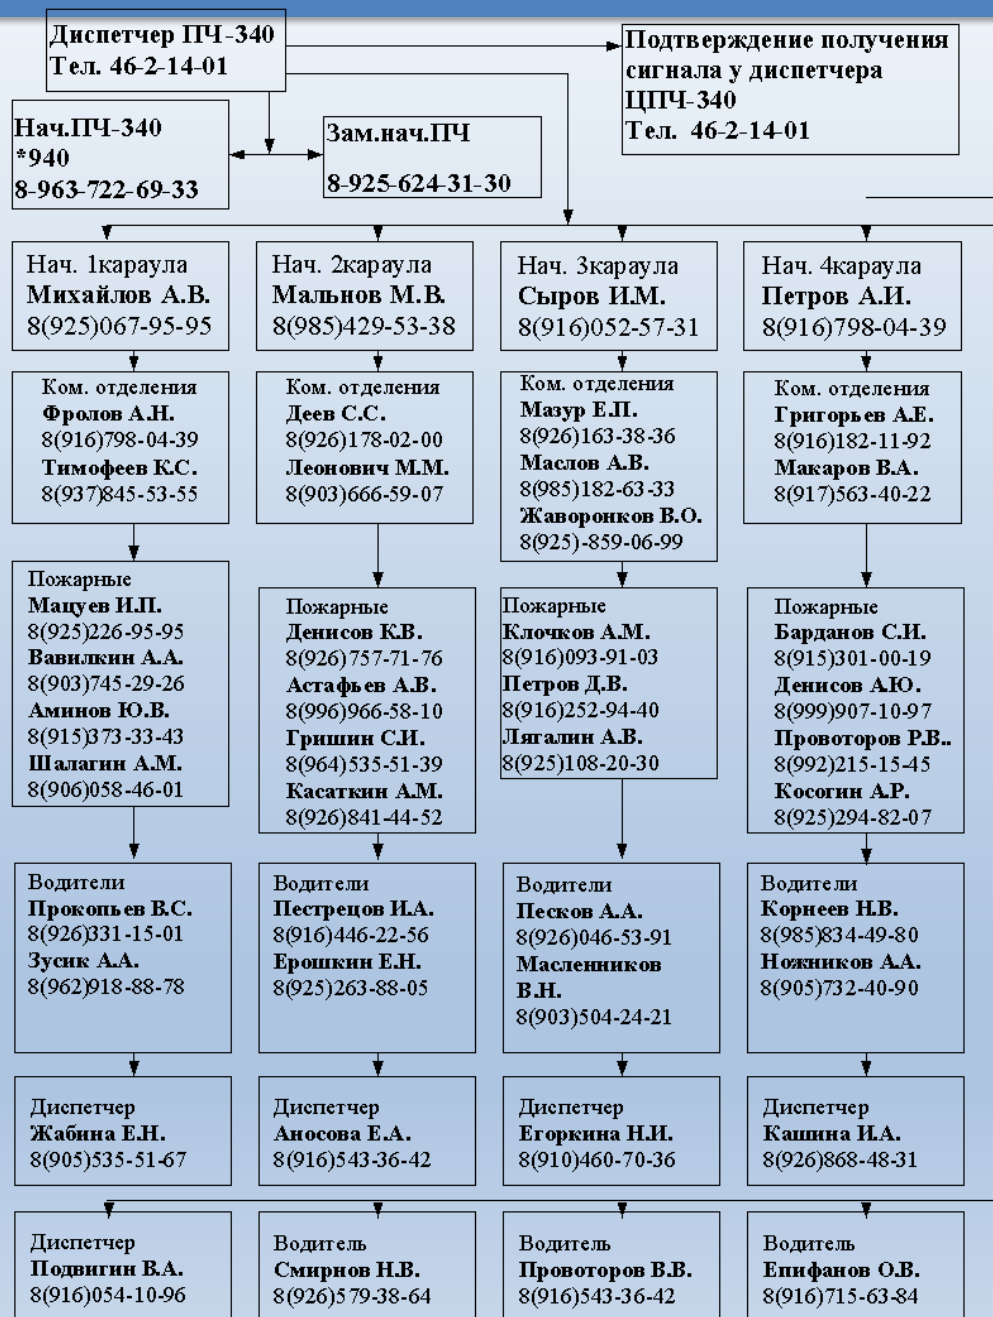

Структура ПЧ-340 Раменского ТУ С и С ГКУ МО «Мособлпожспас»