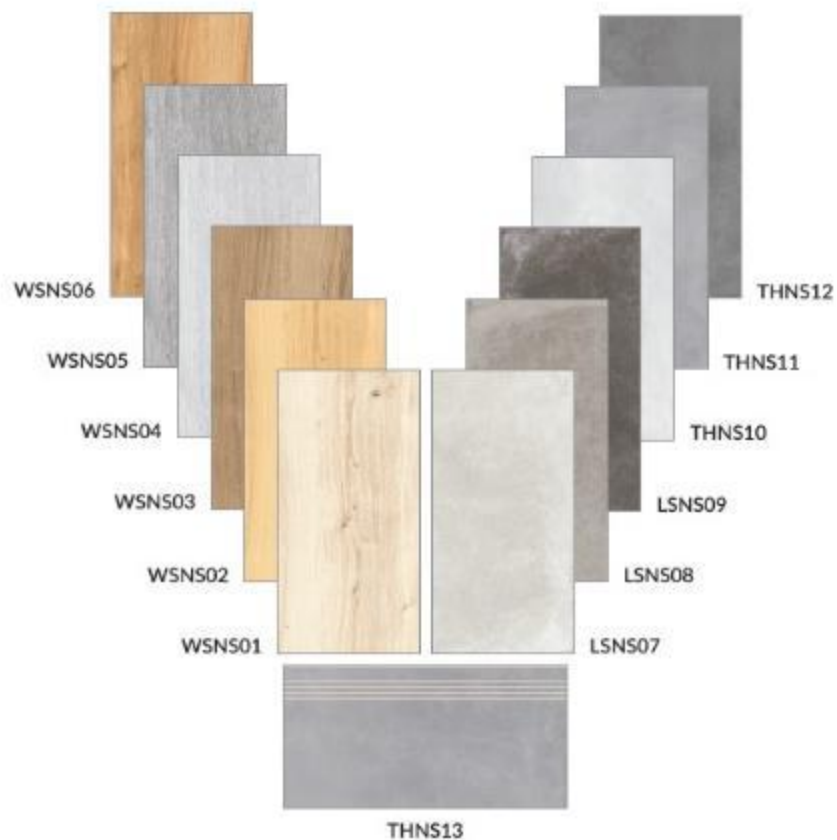

cersanit

РАСПОЛОЖЕНИЕ ПАНЕЛЕЙ НА СТЕНДЕ

РАСПОЛОЖЕНИЕ ЭЛЕМЕНТОВ НА ФАЛЬШШТЕНЕ

СТОРОНА 1

СТОРОНА 2

СТОРОНА 3

СТОРОНА 4

ПАНЕЛИ 30X60

РАСПОЛОЖЕНИЕ ПАНЕЛЕЙ НА СТЕНДЕ

1. Pudra pink

2. Pudra blue

3. Pudra beige

4. Atria patchwork

5. Atria stripes

6. Botanica

7. Chantal

8. Evolution

9. Evolution

10. Evolution

11. Evolution

12. Tiffany blue

13. Cherry

14. Tiffany beige

15. Miracle