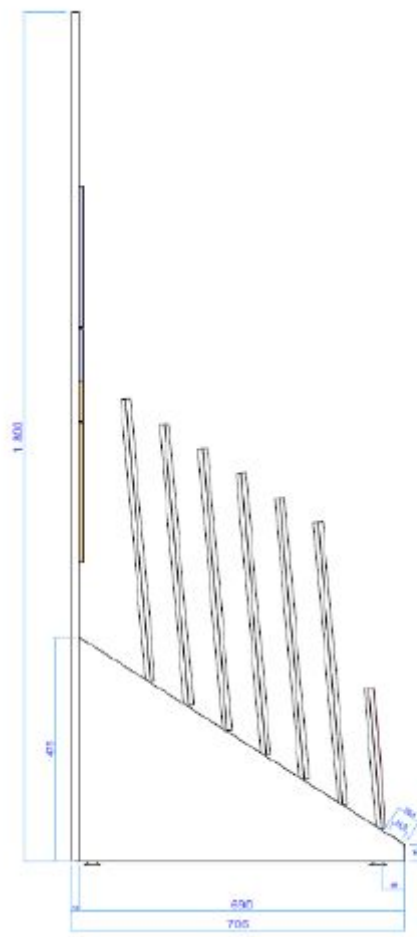

Стендовое оборудование
CERSANIT

cersanit

<u>Стенд Elka 2.....</u>	<u>18</u>
<u>Стенд Modern Line 30x30</u>	
<u>куб.....</u>	<u>19</u>
<u>Стенд Modern Line 30x30</u>	
<u>кул.....</u>	<u>21</u>
<u>Стенд Cersanit</u>	
<u>S.....</u>	<u>23</u>
<u>Стенд Cersanit</u>	
<u>M.....</u>	<u>25</u>
<u>Стенд Cersanit</u>	
<u>L.....</u>	<u>27</u>
<u>Стенд Meissen Continua –</u>	
<u>Betone.....</u>	<u>29</u>
<u>Стенд Meissen Continua –</u>	
<u>Stone.....</u>	<u>31</u>
<u>Стенд Meissen Continua –</u>	
<u>Wood.....</u>	<u>33</u>
<u>Стенд Meissen Ceramic</u>	
<u>XL.....</u>	<u>35</u>

cersanit

РАСПОЛОЖЕНИЕ ПАНЕЛЕЙ НА СТЕНДЕ

РАСПОЛОЖЕНИЕ ЭЛЕМЕНТОВ НА ФАЛЬШШТЕНЕ

СТОРОНА 1

СТОРОНА 2

СТОРОНА 3

СТОРОНА 4

ПАНЕЛИ 30X60