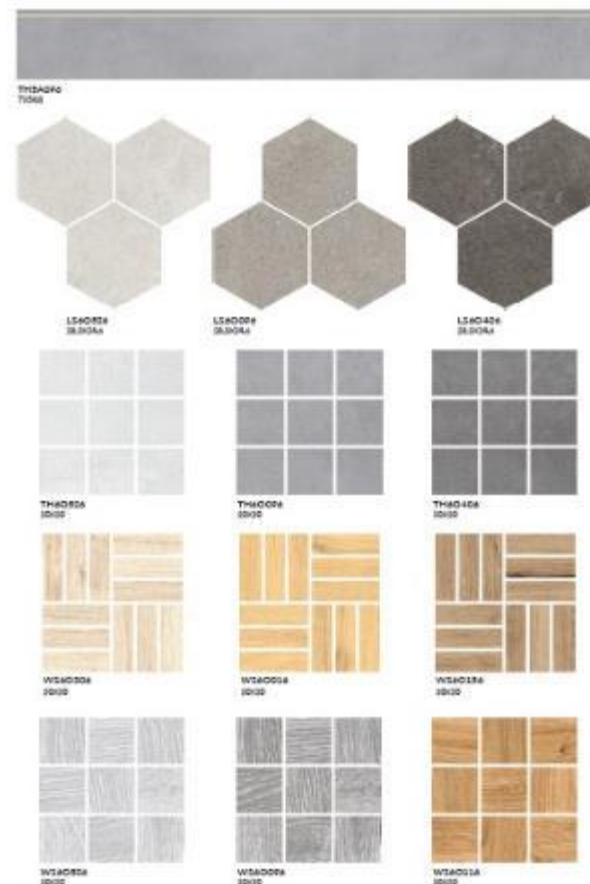

РАСПОЛОЖЕНИЕ ЭЛЕМЕНТОВ НА ФАЛЬШШТЕНЕ