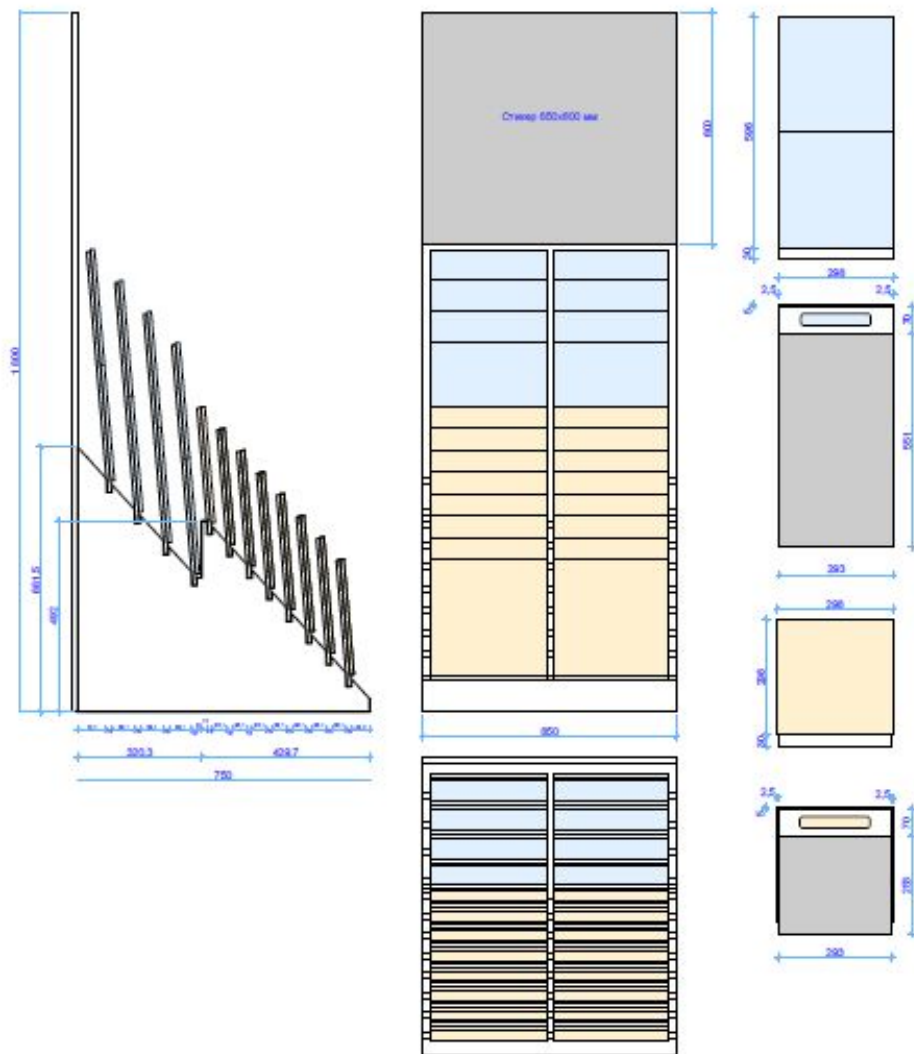

Стендовое оборудование
CERSANIT

cersanit

<u>Стенд Elka 2.....</u>	<u>18</u>
<u>Стенд Modern Line 30x30</u>	
<u>куб.....</u>	<u>19</u>
<u>Стенд Modern Line 30x30</u>	
<u>кул.....</u>	<u>21</u>
<u>Стенд Cersanit</u>	
<u>S.....</u>	<u>23</u>
<u>Стенд Cersanit</u>	
<u>M.....</u>	<u>25</u>
<u>Стенд Cersanit</u>	
<u>L.....</u>	<u>27</u>
<u>Стенд Meissen Continua –</u>	
<u>Betone.....</u>	<u>29</u>
<u>Стенд Meissen Continua –</u>	
<u>Stone.....</u>	<u>31</u>
<u>Стенд Meissen Continua –</u>	
<u>Wood.....</u>	<u>33</u>
<u>Стенд Meissen Ceramic</u>	
<u>XL.....</u>	<u>35</u>

cersanit

РАСПОЛОЖЕНИЕ ПАНЕЛЕЙ НА СТЕНДЕ

РАСПОЛОЖЕНИЕ ЭЛЕМЕНТОВ НА ФАЛЬШШТЕНЕ

СТОРОНА 1

СТОРОНА 2

СТОРОНА 3

СТОРОНА 4

ПАНЕЛИ 30X60

РАСПОЛОЖЕНИЕ ПАНЕЛЕЙ НА СТЕНДЕ

1. Pudra pink

2. Pudra blue

3. Pudra beige

4. Atria patchwork

5. Atria stripes

6. Botanica

7. Chantal