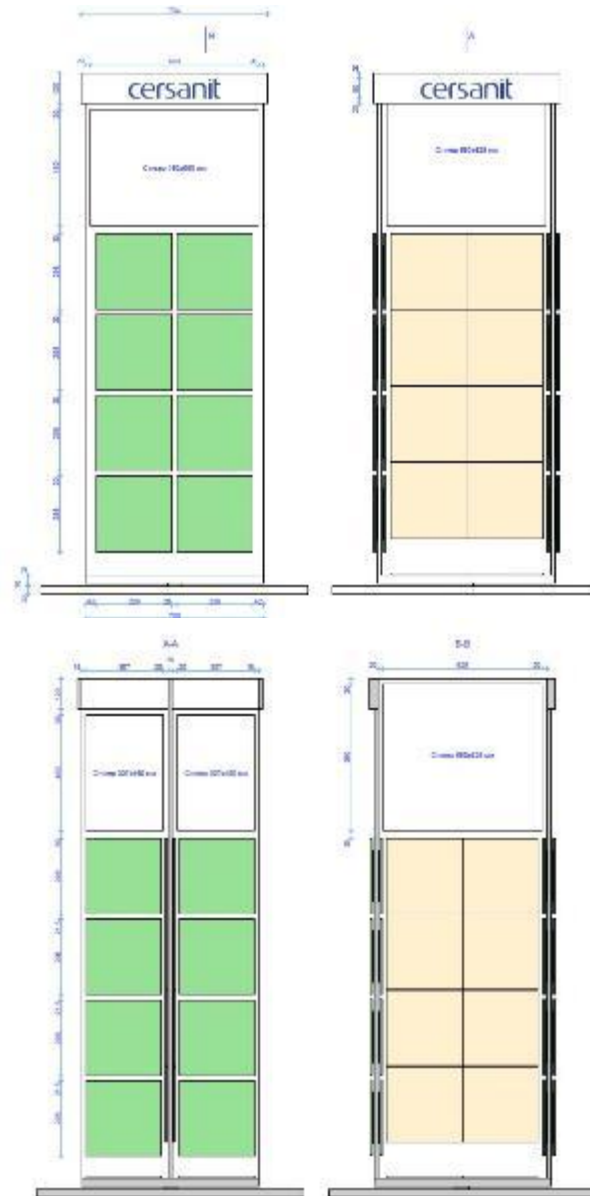

Стендовое оборудование
CERSANIT

cersanit

<u>Стенд Elka 2.....</u>	<u>18</u>
<u>Стенд Modern Line 30x30</u>	
<u>куб.....</u>	<u>19</u>
<u>Стенд Modern Line 30x30</u>	
<u>кул.....</u>	<u>21</u>
<u>Стенд Cersanit</u>	
<u>S.....</u>	<u>23</u>
<u>Стенд Cersanit</u>	
<u>M.....</u>	<u>25</u>
<u>Стенд Cersanit</u>	
<u>L.....</u>	<u>27</u>
<u>Стенд Meissen Continua –</u>	
<u>Betone.....</u>	<u>29</u>
<u>Стенд Meissen Continua –</u>	
<u>Stone.....</u>	<u>31</u>
<u>Стенд Meissen Continua –</u>	
<u>Wood.....</u>	<u>33</u>
<u>Стенд Meissen Ceramic</u>	
<u>XL.....</u>	<u>35</u>

cersanit

РАСПОЛОЖЕНИЕ ПАНЕЛЕЙ НА СТЕНДЕ

РАСПОЛОЖЕНИЕ ЭЛЕМЕНТОВ НА ФАЛЬШШТЕНЕ

СТОРОНА 1

СТОРОНА 2

СТОРОНА 3

СТОРОНА 4

ПАНЕЛИ 30X60

РАСПОЛОЖЕНИЕ ПАНЕЛЕЙ НА СТЕНДЕ

1. Pudra pink

2. Pudra blue

3. Pudra beige

4. Atria patchwork

5. Atria stripes

6. Botanica

7. Chantal