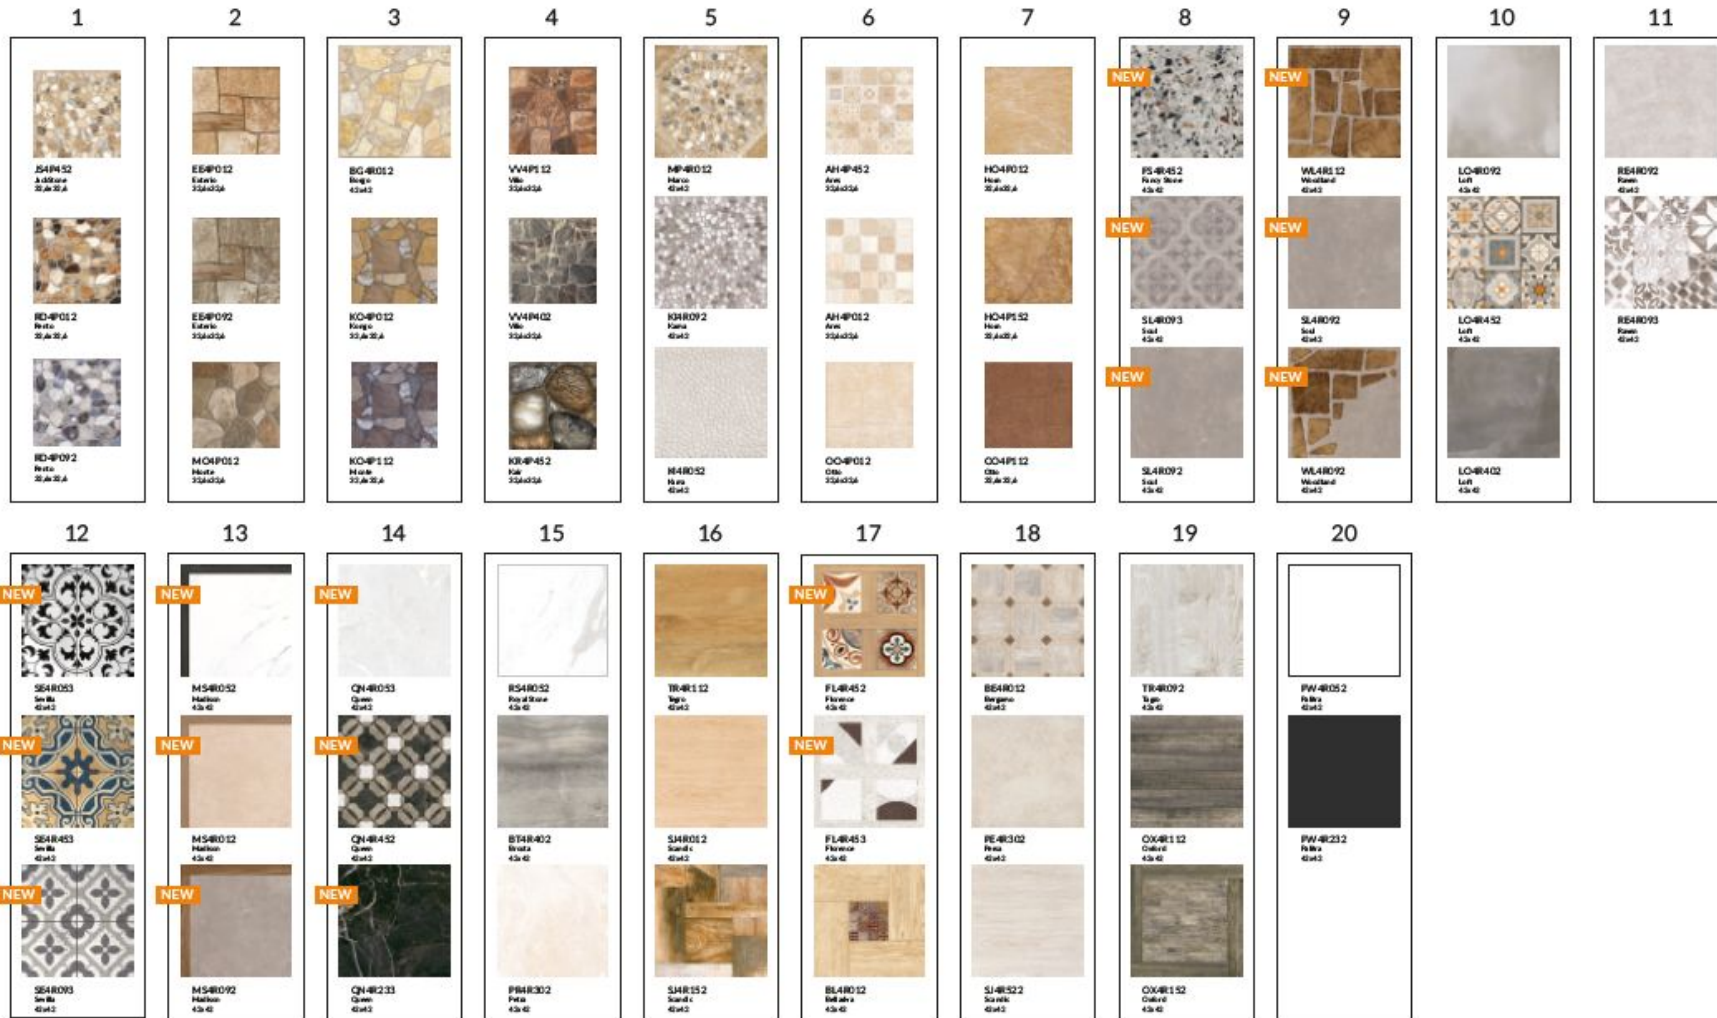

cersanit

РАСПОЛОЖЕНИЕ ПАНЕЛЕЙ НА СТЕНДЕ

РАСПОЛОЖЕНИЕ ЭЛЕМЕНТОВ НА ФАЛЬШШТЕНЕ

СТОРОНА 1

СТОРОНА 2

СТОРОНА 3

СТОРОНА 4

ПАНЕЛИ 30X60

РАСПОЛОЖЕНИЕ ПАНЕЛЕЙ НА СТЕНДЕ

1. Pudra pink

2. Pudra blue

3. Pudra beige

4. Atria patchwork

5. Atria stripes

6. Botanica

7. Chantal

8. Evolution

9. Evolution

10. Evolution

11. Evolution

12. Tiffany blue

13. Cherry

14. Tiffany beige

15. Miracle

3. ONYX

4. ORGANIC LINES

5. ORGANIC FLOWER

6. SPARKLE WHITE

7. SPARKLE WHITE

8. TRENDY GREEN

9. TRENDY BLUE

10. TRENDY BLUE