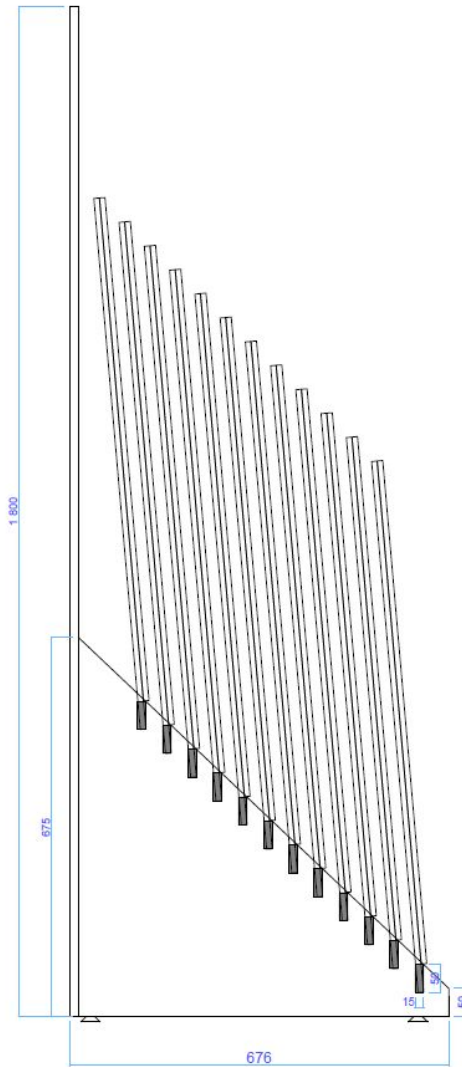

Стендовое оборудование
CERSANIT

cersanit

<u>Стенд Elka 2.....</u>	<u>18</u>
<u>Стенд Modern Line 30x30</u>	
<u>куб.....</u>	<u>19</u>
<u>Стенд Modern Line 30x30</u>	
<u>кул.....</u>	<u>21</u>
<u>Стенд Cersanit</u>	
<u>S.....</u>	<u>23</u>
<u>Стенд Cersanit</u>	
<u>M.....</u>	<u>25</u>
<u>Стенд Cersanit</u>	
<u>L.....</u>	<u>27</u>
<u>Стенд Meissen Continua –</u>	
<u>Betone.....</u>	<u>29</u>
<u>Стенд Meissen Continua –</u>	
<u>Stone.....</u>	<u>31</u>
<u>Стенд Meissen Continua –</u>	
<u>Wood.....</u>	<u>33</u>
<u>Стенд Meissen Ceramic</u>	
<u>XL.....</u>	<u>35</u>

cersanit

РАСПОЛОЖЕНИЕ ПАНЕЛЕЙ НА СТЕНДЕ

РАСПОЛОЖЕНИЕ ЭЛЕМЕНТОВ НА ФАЛЬШШТЕНЕ

СТОРОНА 1

СТОРОНА 2

СТОРОНА 3

СТОРОНА 4

ПАНЕЛИ 30X60