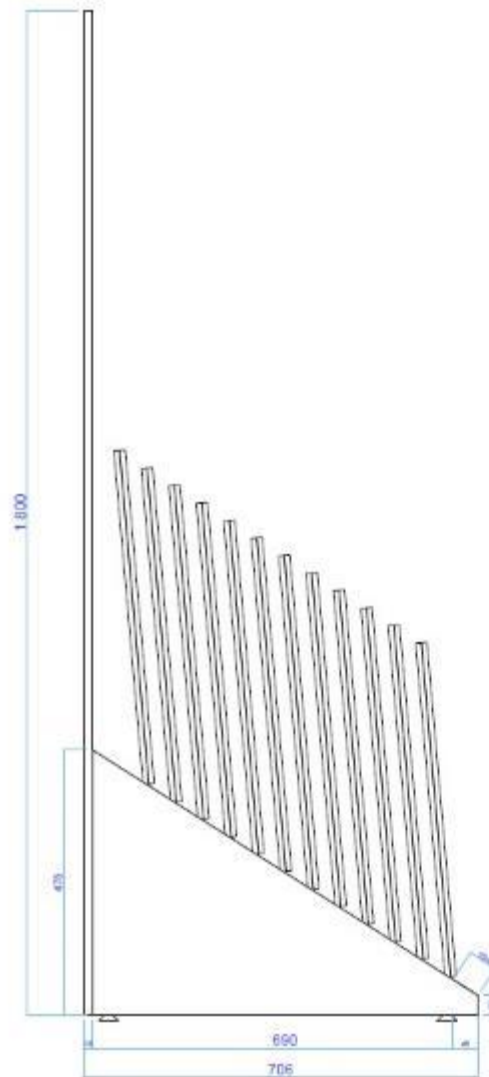

Стендовое оборудование
CERSANIT

cersanit

<u>Стенд Elka 2.....</u>	<u>18</u>
<u>Стенд Modern Line 30x30</u>	
<u>куб.....</u>	<u>19</u>
<u>Стенд Modern Line 30x30</u>	
<u>кул.....</u>	<u>21</u>
<u>Стенд Cersanit</u>	
<u>S.....</u>	<u>23</u>
<u>Стенд Cersanit</u>	
<u>M.....</u>	<u>25</u>
<u>Стенд Cersanit</u>	
<u>L.....</u>	<u>27</u>
<u>Стенд Meissen Continua –</u>	
<u>Betone.....</u>	<u>29</u>
<u>Стенд Meissen Continua –</u>	
<u>Stone.....</u>	<u>31</u>
<u>Стенд Meissen Continua –</u>	
<u>Wood.....</u>	<u>33</u>
<u>Стенд Meissen Ceramic</u>	
<u>XL.....</u>	<u>35</u>

cersanit

РАСПОЛОЖЕНИЕ ПАНЕЛЕЙ НА СТЕНДЕ

РАСПОЛОЖЕНИЕ ЭЛЕМЕНТОВ НА ФАЛЬШШТЕНЕ

СТОРОНА 1

СТОРОНА 2

СТОРОНА 3

СТОРОНА 4

ПАНЕЛИ 30X60