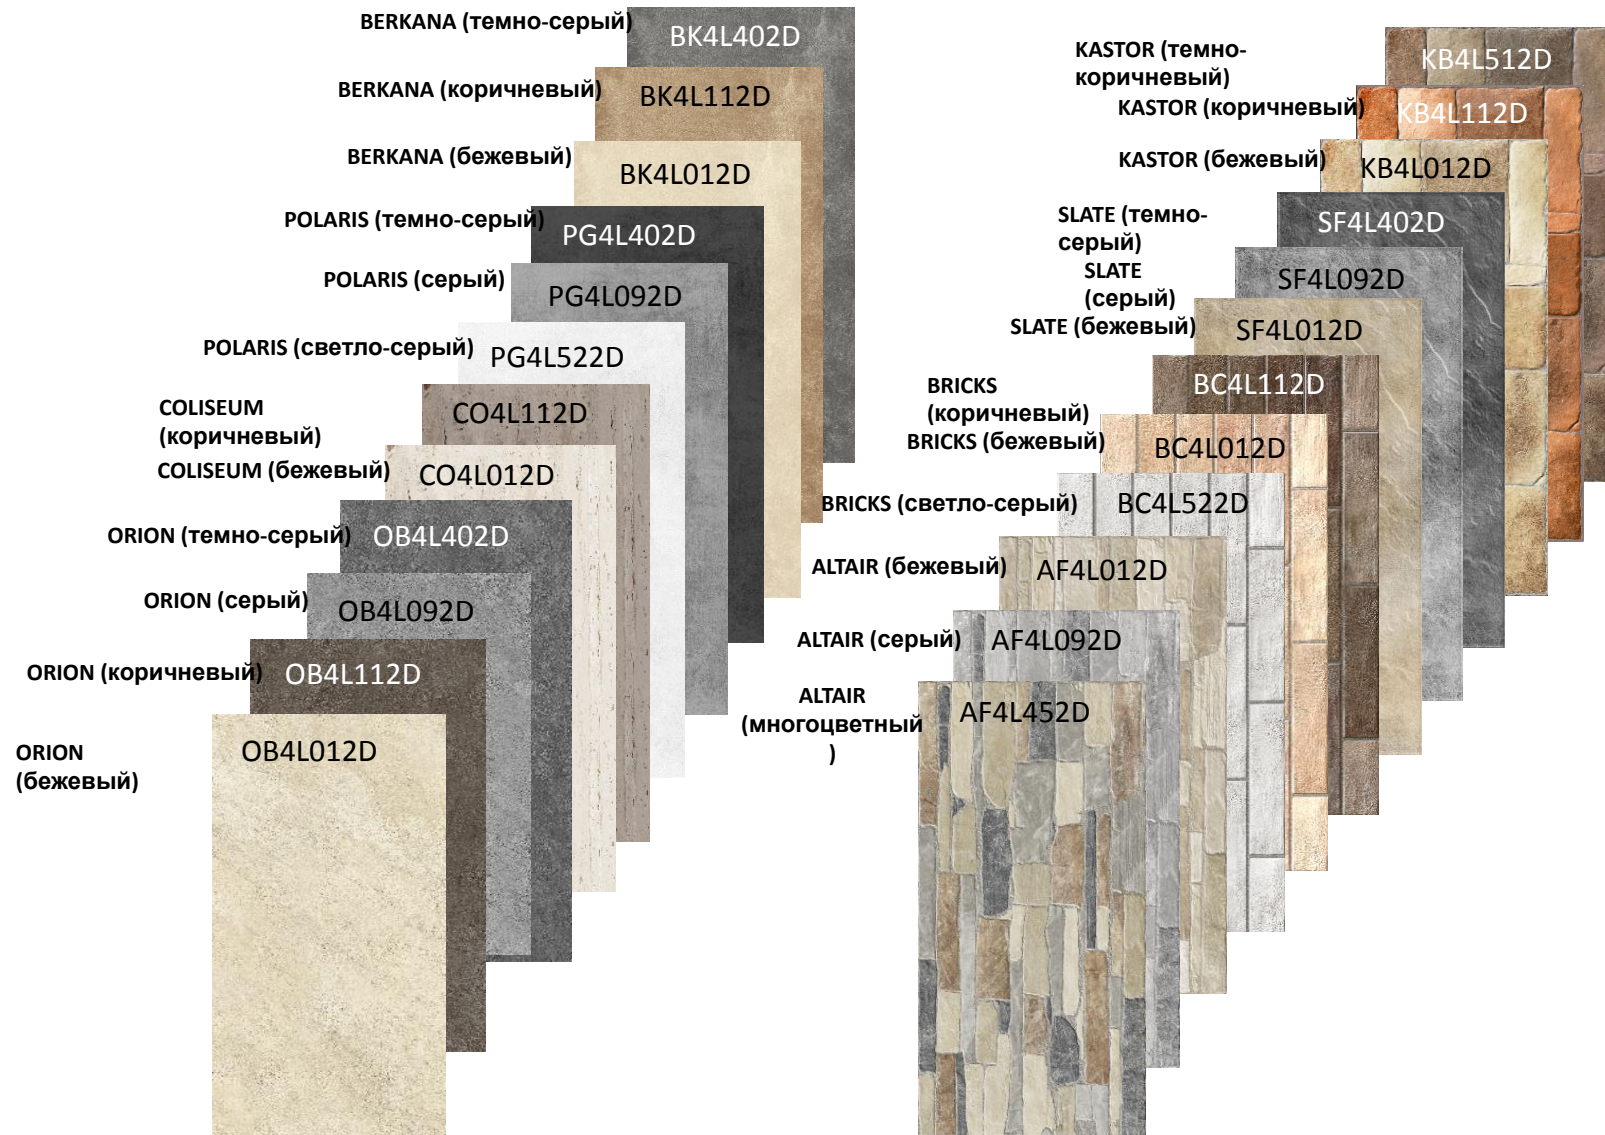

cersanit

РАСПОЛОЖЕНИЕ ПАНЕЛЕЙ НА СТЕНДЕ

РАСПОЛОЖЕНИЕ ЭЛЕМЕНТОВ НА ФАЛЬШШТЕНЕ

СТОРОНА 1

СТОРОНА 2

СТОРОНА 3

СТОРОНА 4

ПАНЕЛИ 30X60

РАСПОЛОЖЕНИЕ ПАНЕЛЕЙ НА СТЕНДЕ

1. Pudra pink

2. Pudra blue

3. Pudra beige

4. Atria patchwork

5. Atria stripes

6. Botanica

7. Chantal

8. Evolution

9. Evolution

10. Evolution

11. Evolution

12. Tiffany blue

13. Cherry

14. Tiffany beige

15. Miracle

3. ONYX

4. ORGANIC LINES

5. ORGANIC FLOWER

6. SPARKLE WHITE

7. SPARKLE WHITE

8. TRENDY GREEN

9. TRENDY BLUE

10. TRENDY BLUE