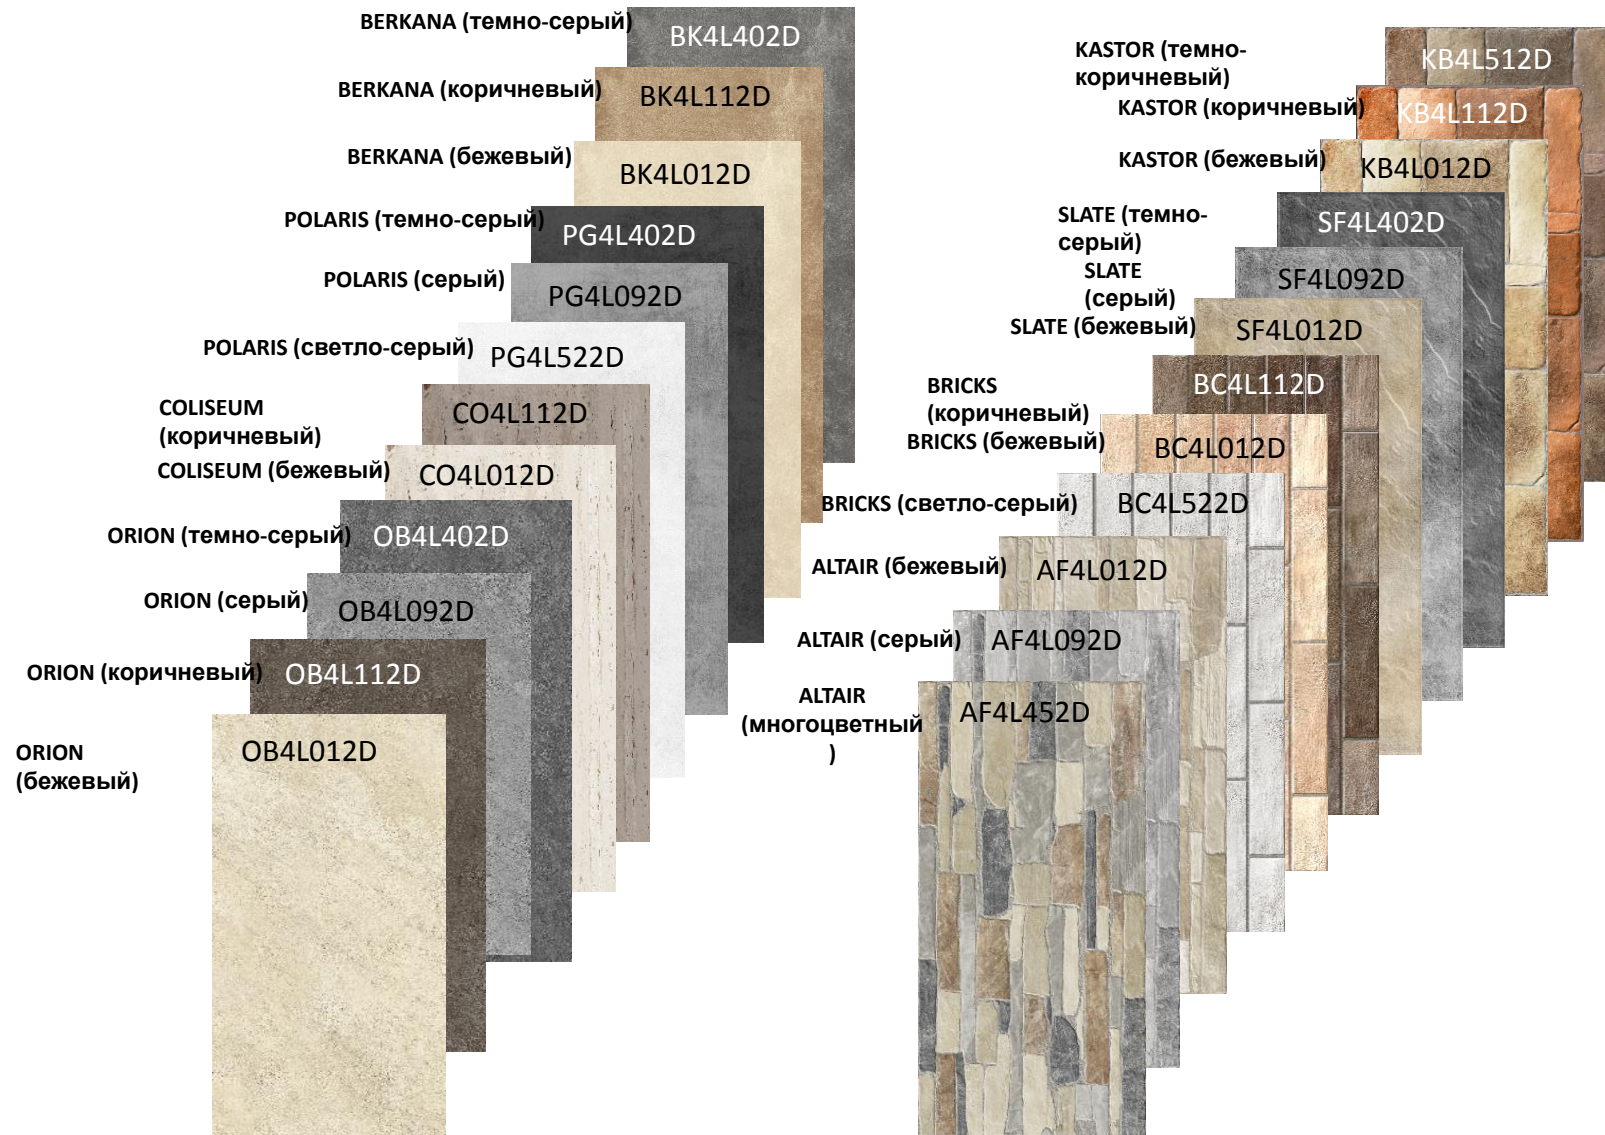

cersanit

РАСПОЛОЖЕНИЕ ПАНЕЛЕЙ НА СТЕНДЕ

РАСПОЛОЖЕНИЕ ЭЛЕМЕНТОВ НА ФАЛЬШШТЕНЕ

СТОРОНА 1

СТОРОНА 2

СТОРОНА 3

СТОРОНА 4

ПАНЕЛИ 30X60

РАСПОЛОЖЕНИЕ ПАНЕЛЕЙ НА СТЕНДЕ

1. Pudra pink

2. Pudra blue

3. Pudra beige

4. Atria patchwork

5. Atria stripes

6. Botanica

7. Chantal

8. Evolution

9. Evolution

10. Evolution

11. Evolution

12. Tiffany blue

13. Cherry

14. Tiffany beige

15. Miracle

1. LISSABON BLUE

2. LISSABON GREY

3. ONYX

4. ORGANIC LINES

5. ORGANIC FLOWER

6. SPARKLE WHITE

7. SPARKLE WHITE

8. TRENDY GREEN