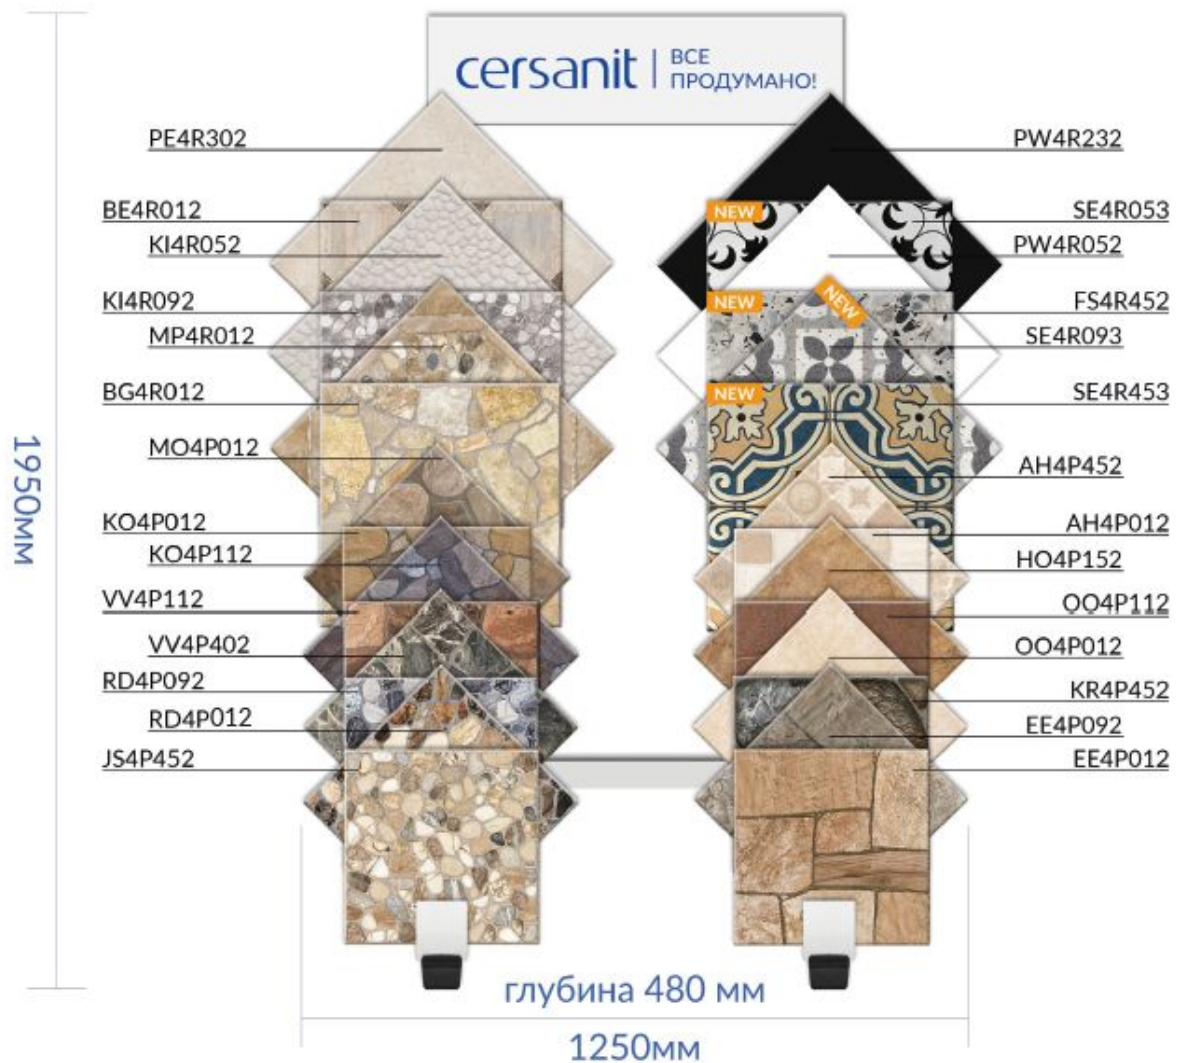

cersanit

РАСПОЛОЖЕНИЕ ПАНЕЛЕЙ НА СТЕНДЕ

РАСПОЛОЖЕНИЕ ЭЛЕМЕНТОВ НА ФАЛЬШШТЕНЕ

СТОРОНА 1

СТОРОНА 2

СТОРОНА 3

СТОРОНА 4

ПАНЕЛИ 30X60

РАСПОЛОЖЕНИЕ ПАНЕЛЕЙ НА СТЕНДЕ

1. Pudra pink

2. Pudra blue

3. Pudra beige

4. Atria patchwork

5. Atria stripes

6. Botanica

7. Chantal

8. Evolution

9. Evolution

10. Evolution

11. Evolution

12. Tiffany blue

13. Cherry

14. Tiffany beige

15. Miracle

Рекомендуемое расположение товара – от светлых (на переднем плане) к темным цветам.

cersanit

www.cersanit.com