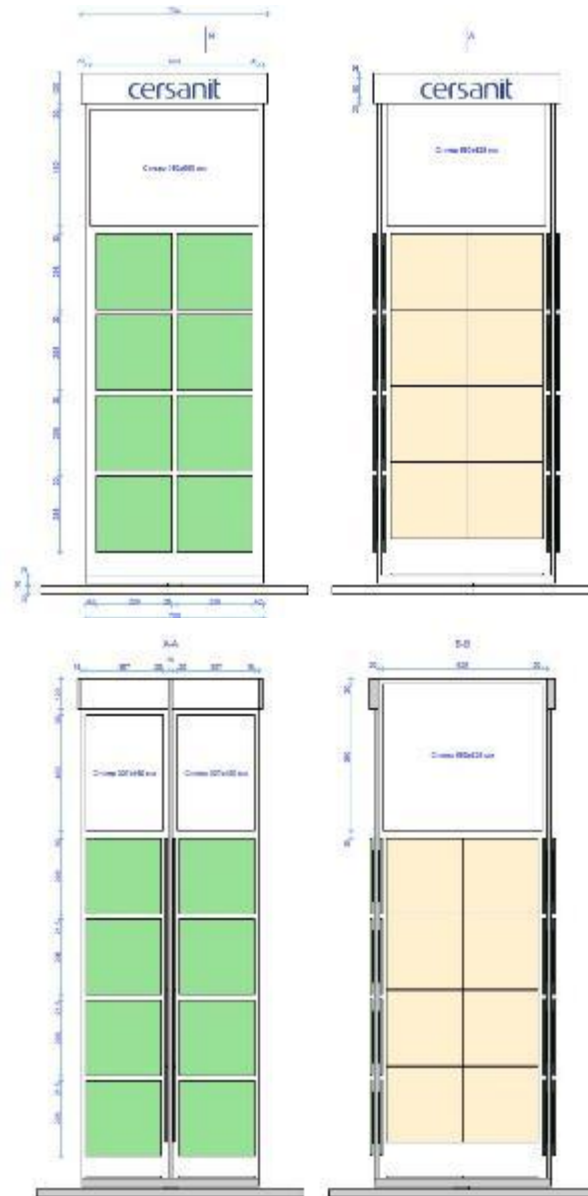

Стендовое оборудование
CERSANIT

cersanit

<u>Стенд Elka 2.....</u>	<u>18</u>
<u>Стенд Modern Line 30x30</u>	
<u>куб.....</u>	<u>19</u>
<u>Стенд Modern Line 30x30</u>	
<u>кул.....</u>	<u>21</u>
<u>Стенд Cersanit</u>	
<u>S.....</u>	<u>23</u>
<u>Стенд Cersanit</u>	
<u>M.....</u>	<u>25</u>
<u>Стенд Cersanit</u>	
<u>L.....</u>	<u>27</u>
<u>Стенд Meissen Continua –</u>	
<u>Betone.....</u>	<u>29</u>
<u>Стенд Meissen Continua –</u>	
<u>Stone.....</u>	<u>31</u>
<u>Стенд Meissen Continua –</u>	
<u>Wood.....</u>	<u>33</u>
<u>Стенд Meissen Ceramic</u>	
<u>XL.....</u>	<u>35</u>

cersanit

РАСПОЛОЖЕНИЕ ПАНЕЛЕЙ НА СТЕНДЕ

РАСПОЛОЖЕНИЕ ЭЛЕМЕНТОВ НА ФАЛЬШШТЕНЕ

СТОРОНА 1

СТОРОНА 2

СТОРОНА 3

СТОРОНА 4

ПАНЕЛИ 30X60

РАСПОЛОЖЕНИЕ ПАНЕЛЕЙ НА СТЕНДЕ

1. Pudra pink

2. Pudra blue

3. Pudra beige

4. Atria patchwork

5. Atria stripes

6. Botanica

7. Chantal