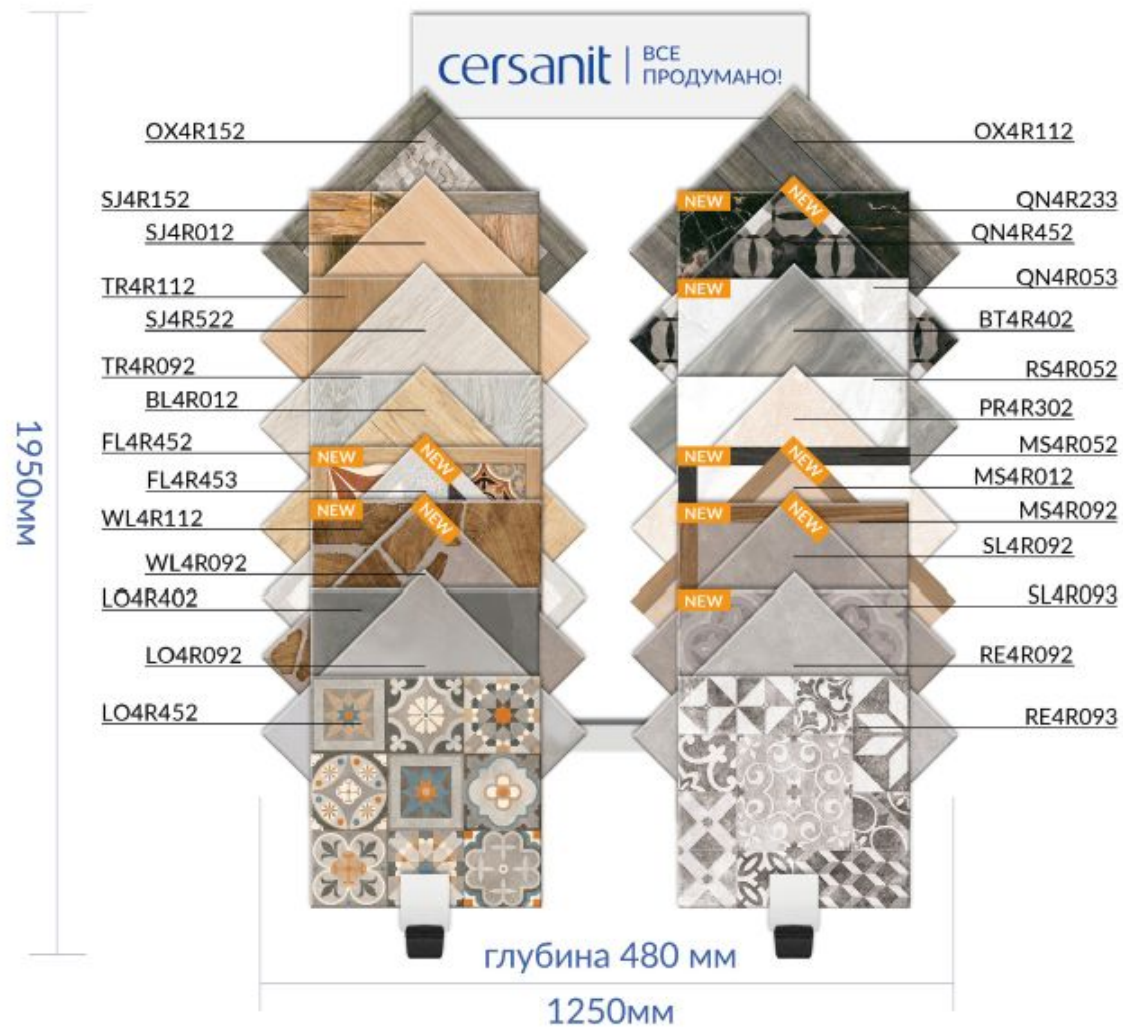

cersanit

РАСПОЛОЖЕНИЕ ПАНЕЛЕЙ НА СТЕНДЕ

РАСПОЛОЖЕНИЕ ЭЛЕМЕНТОВ НА ФАЛЬШШТЕНЕ

СТОРОНА 1

СТОРОНА 2

СТОРОНА 3

СТОРОНА 4

ПАНЕЛИ 30X60

РАСПОЛОЖЕНИЕ ПАНЕЛЕЙ НА СТЕНДЕ

1. Pudra pink

2. Pudra blue

3. Pudra beige

4. Atria patchwork

5. Atria stripes

6. Botanica

7. Chantal