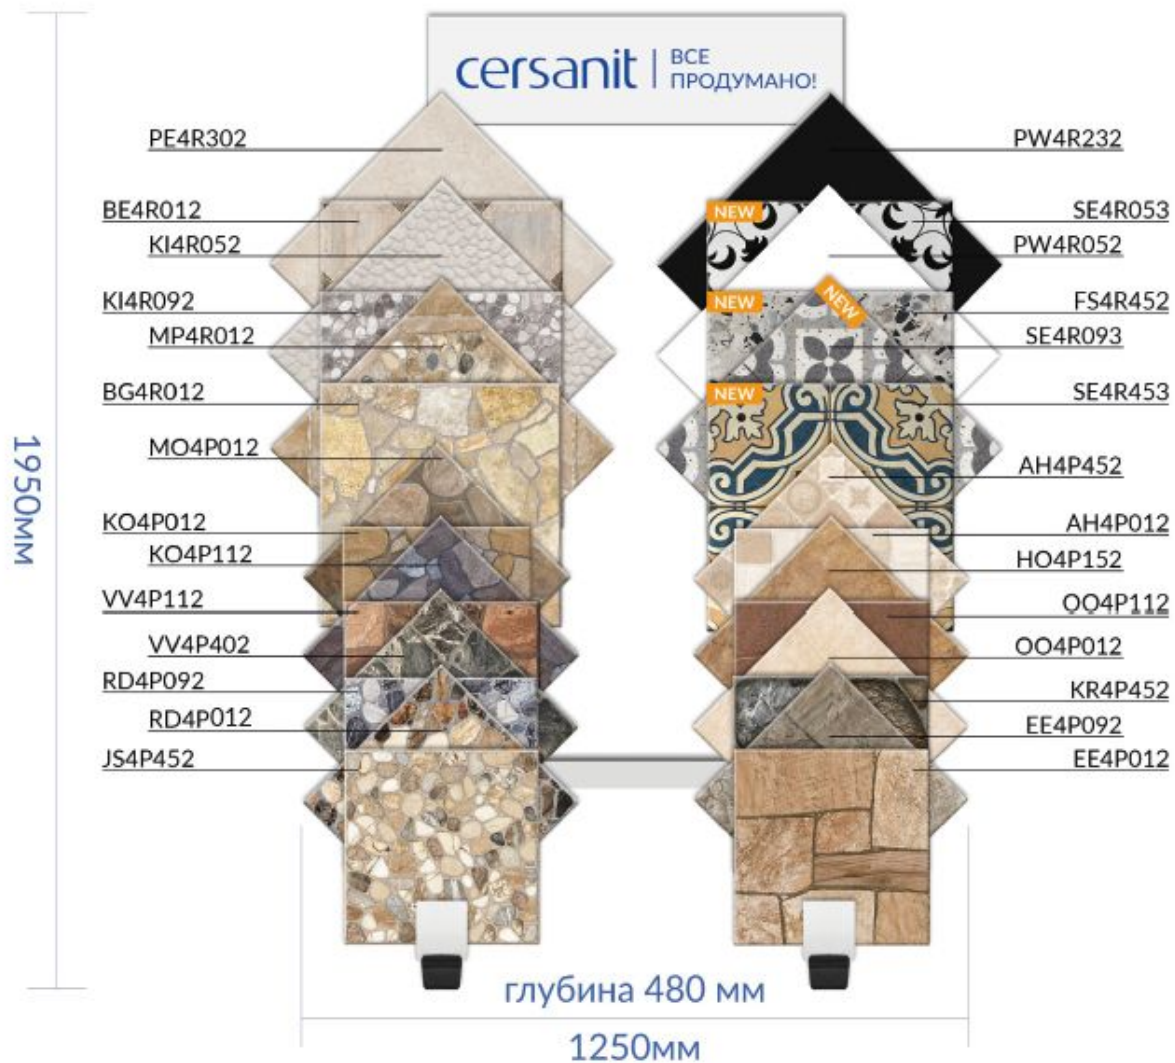

cersanit

РАСПОЛОЖЕНИЕ ПАНЕЛЕЙ НА СТЕНДЕ

РАСПОЛОЖЕНИЕ ЭЛЕМЕНТОВ НА ФАЛЬШШТЕНЕ

СТОРОНА 1

СТОРОНА 2

СТОРОНА 3

СТОРОНА 4

ПАНЕЛИ 30X60

РАСПОЛОЖЕНИЕ ПАНЕЛЕЙ НА СТЕНДЕ

1. Pudra pink

2. Pudra blue

3. Pudra beige

4. Atria patchwork

5. Atria stripes

6. Botanica

7. Chantal

8. Evolution

9. Evolution

10. Evolution

11. Evolution

12. Tiffany blue

13. Cherry

14. Tiffany beige

15. Miracle

Рекомендуемое расположение товара – от светлых (на переднем плане) к темным цветам.

cersanit

www.cersanit.com