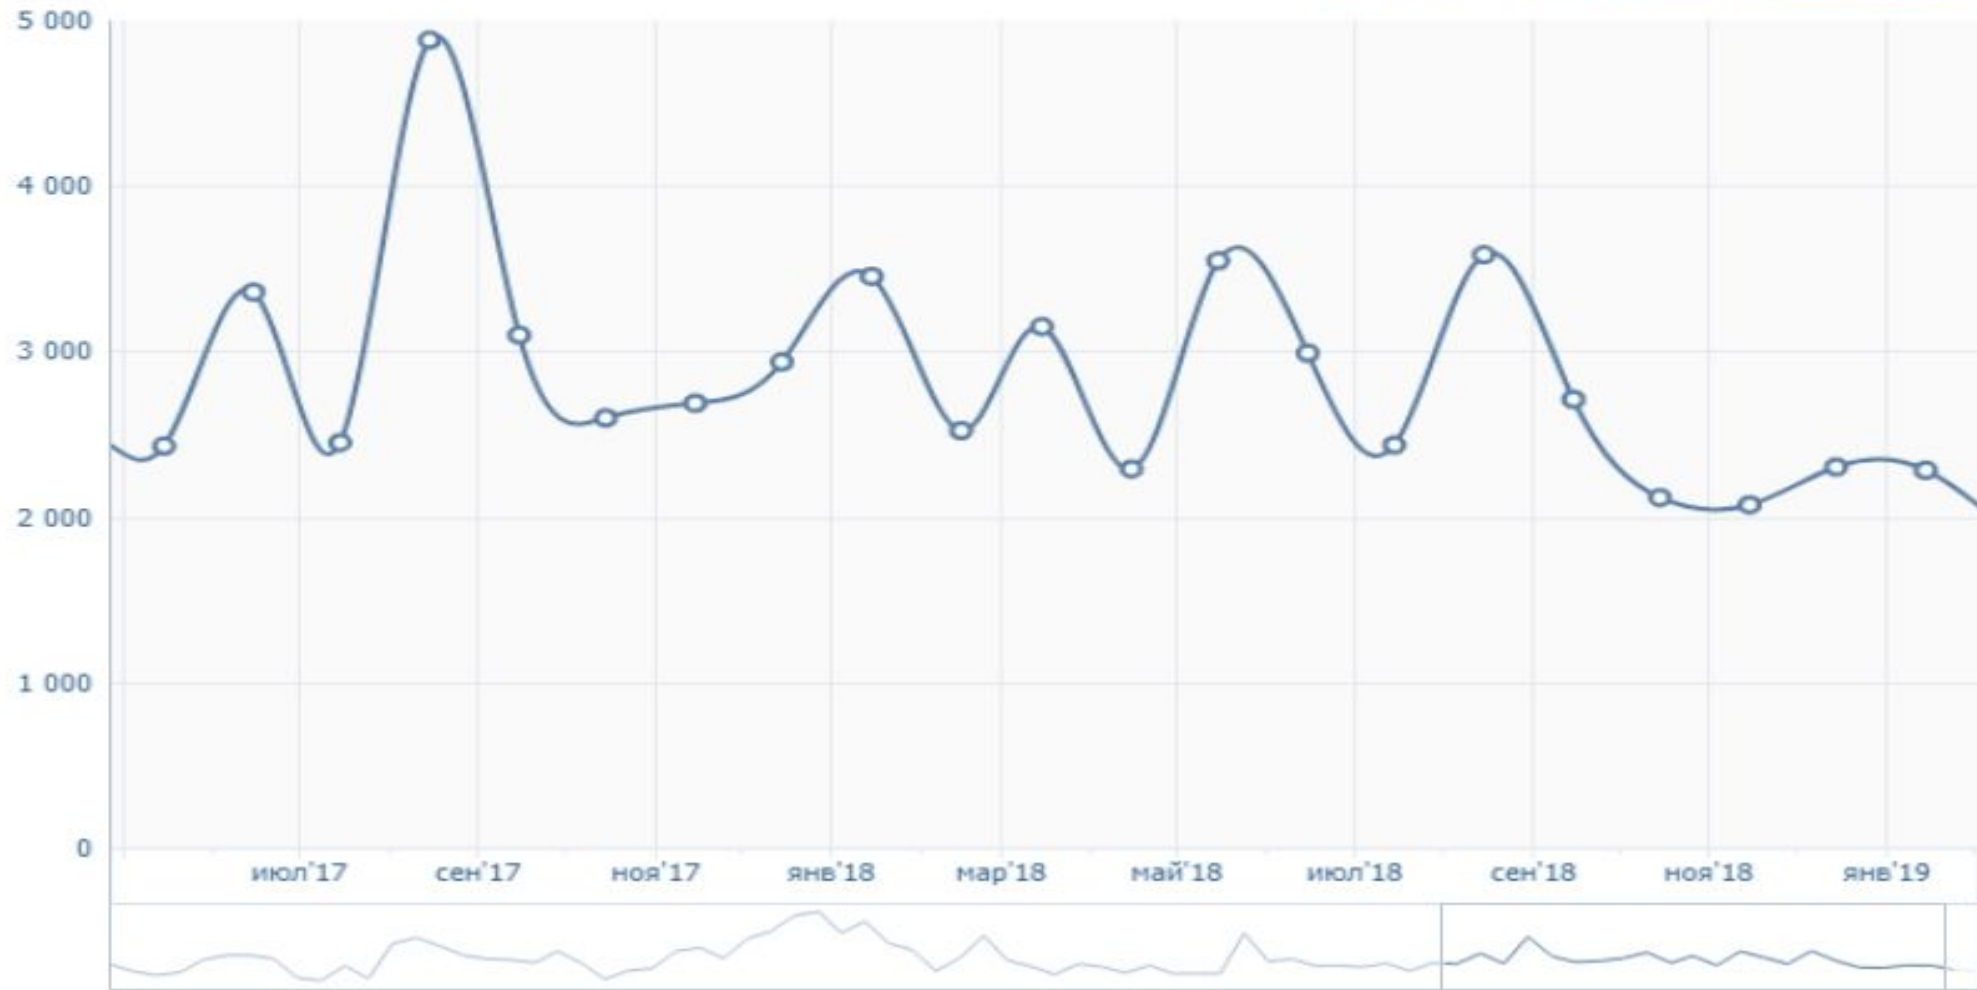

Немного статистики