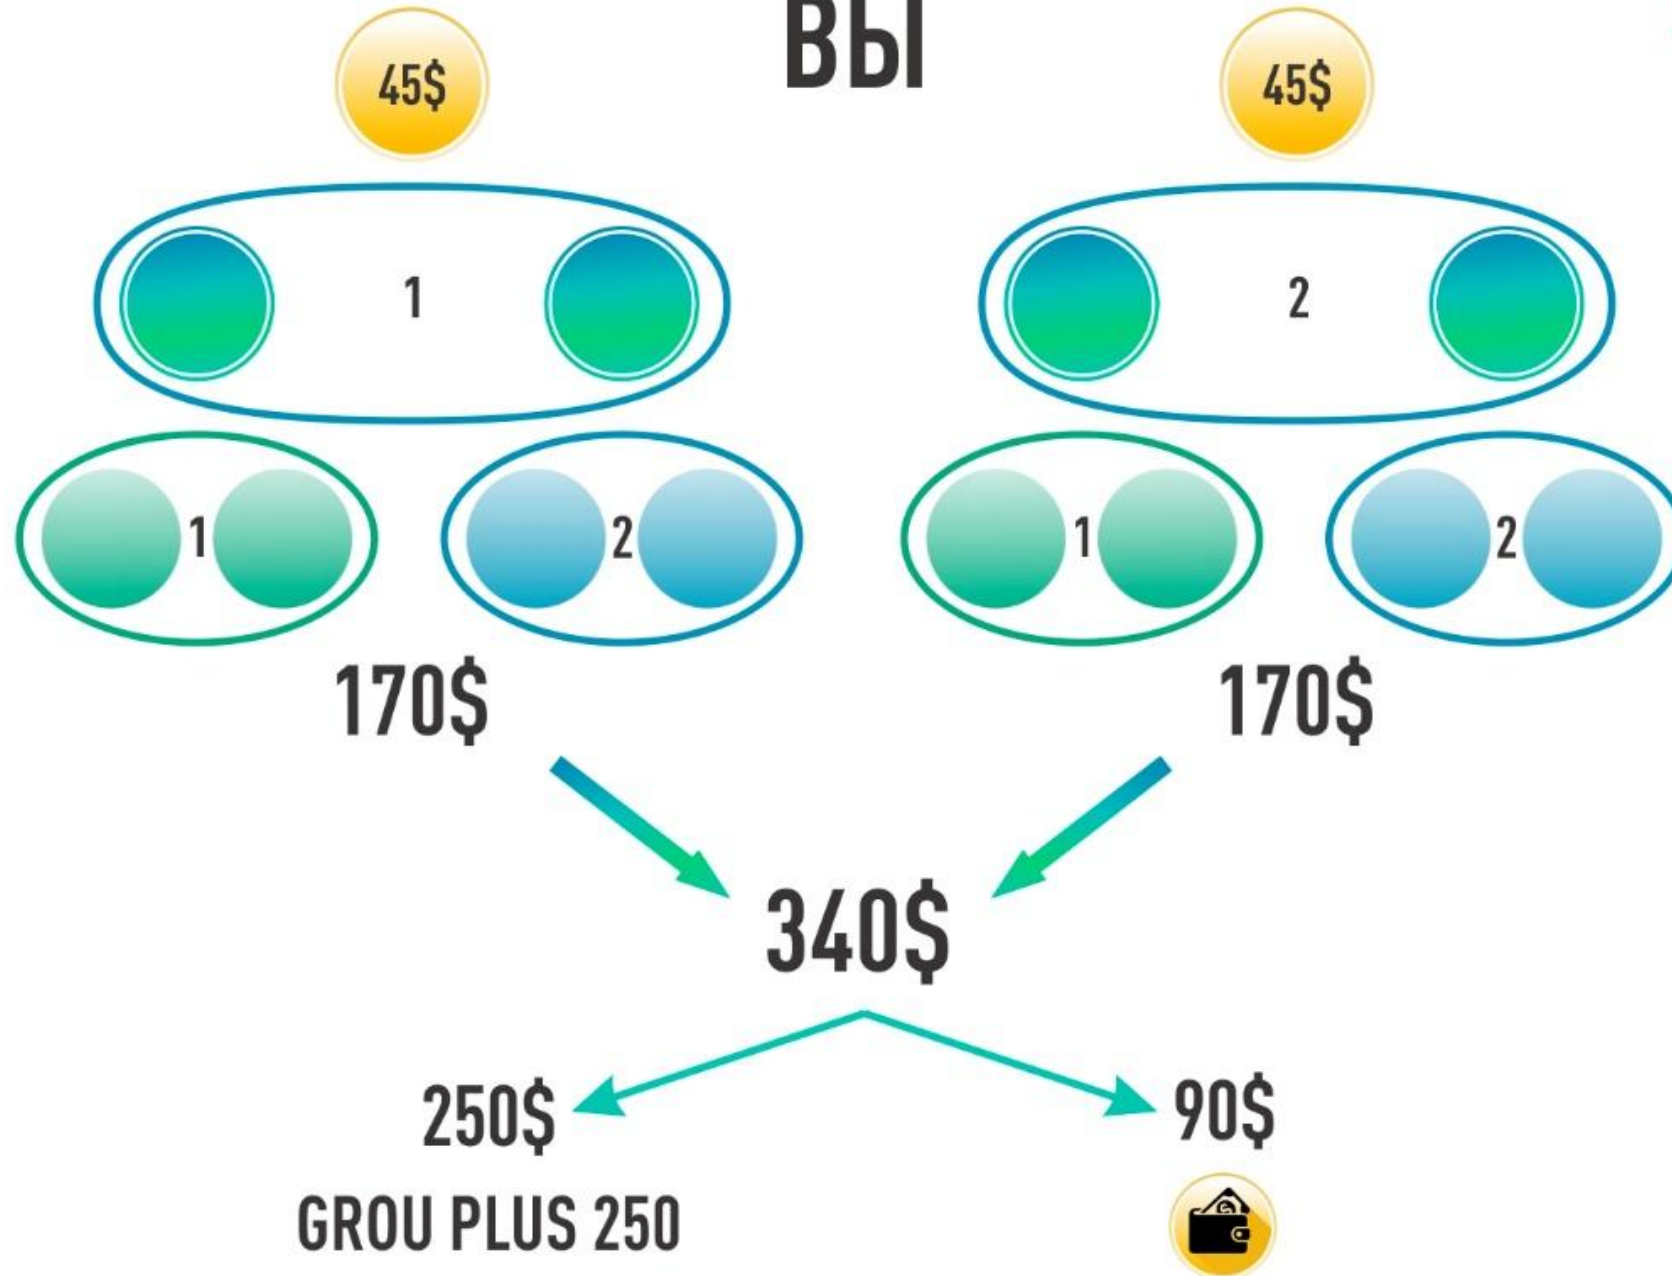

Bb1

GROU PLUS 45