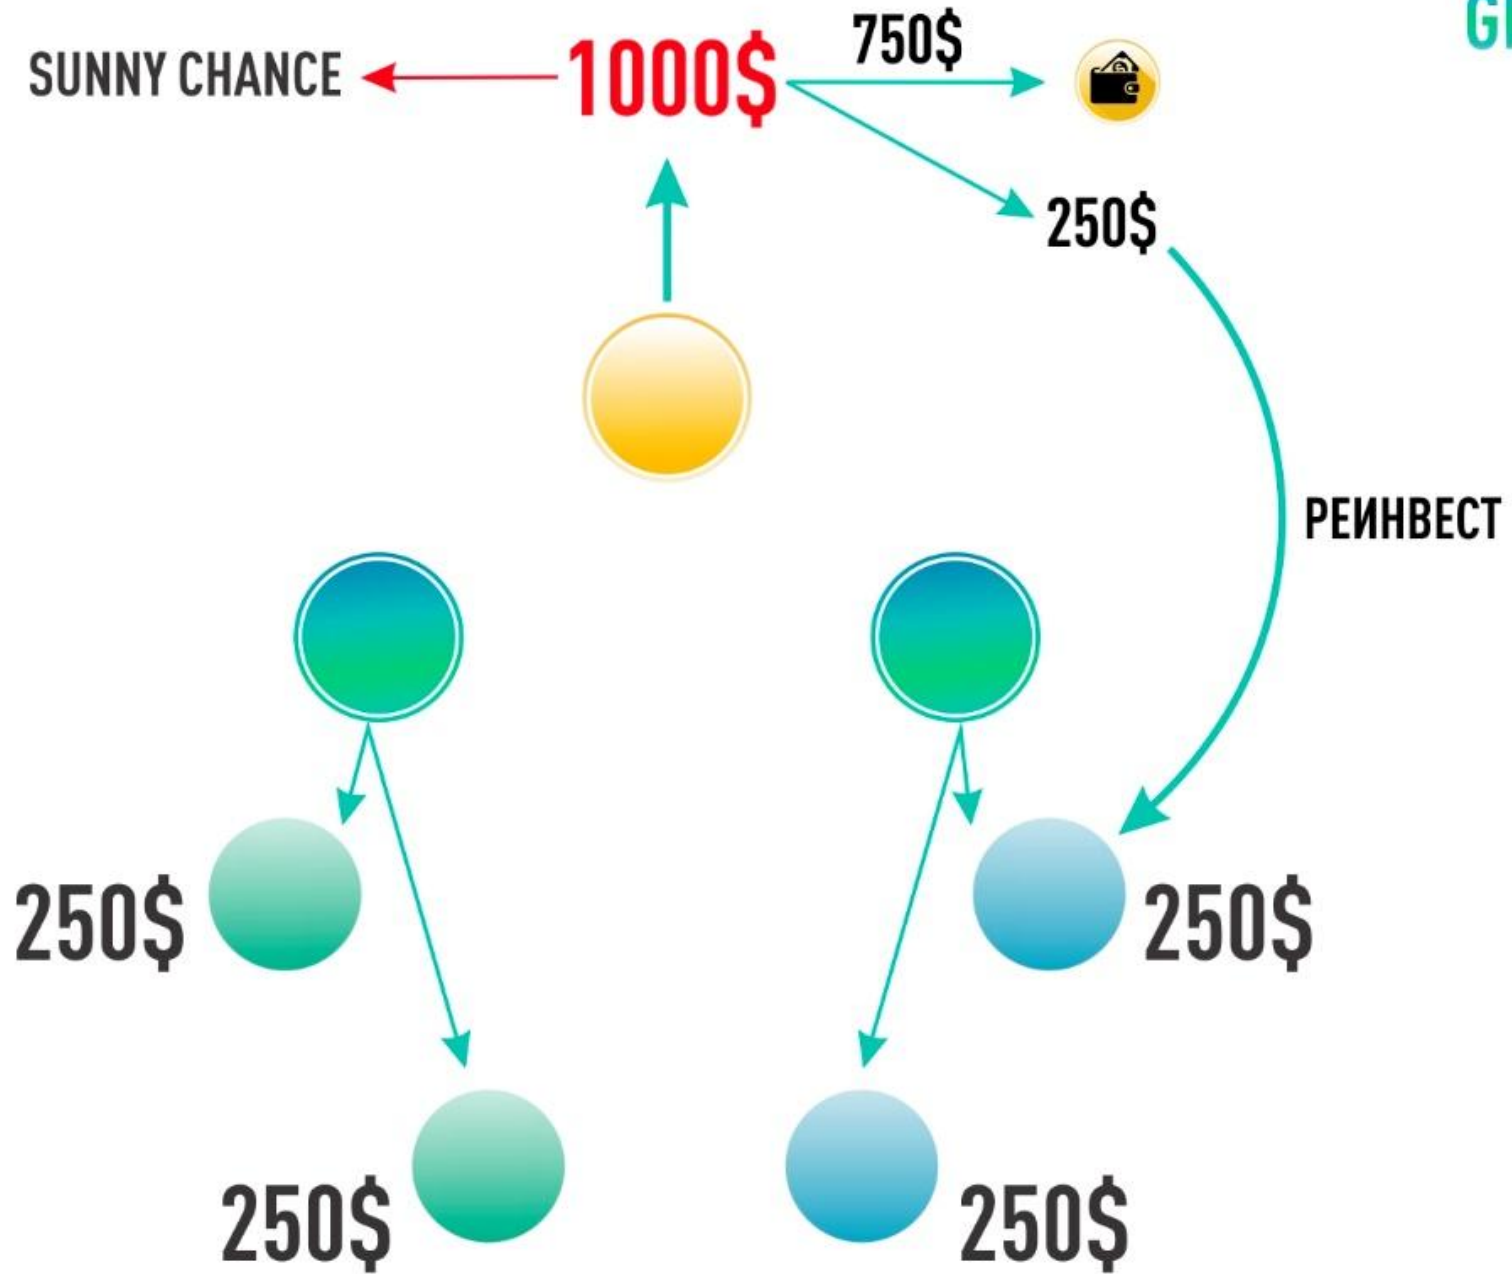

1000\$

300\$ / МНОГОКРАТНО

GROU PLUS 250

ВОЗМОЖНОСТЬ РЕИНВЕСТА

1000\$

GROU PLUS 90

ВОЗМОЖНОСТЬ РЕИНВЕСТА

340\$

ПРОГРАММА «AUTO PLUS»

19 200\$

ПОЧЕТНЫЙ СТОЛ

АВТОМАТИЧЕСКИЙ РЕИНВЕСТ

4 800\$ / накопительный

СРЕДНИЙ СТОЛ

800\$ + накопительный 2400\$

ПРЕДВАРИТЕЛЬНЫЙ СТОЛ

Вы можете участвовать
одновременно
во всех программах!

Bb1

GROU PLUS 90 340\$

90\$

GROU PLUS 250 1000\$

ВОЗМОЖНОСТЬ РЕИНВЕСТА

250\$

SUNNY CHANCE 4000\$