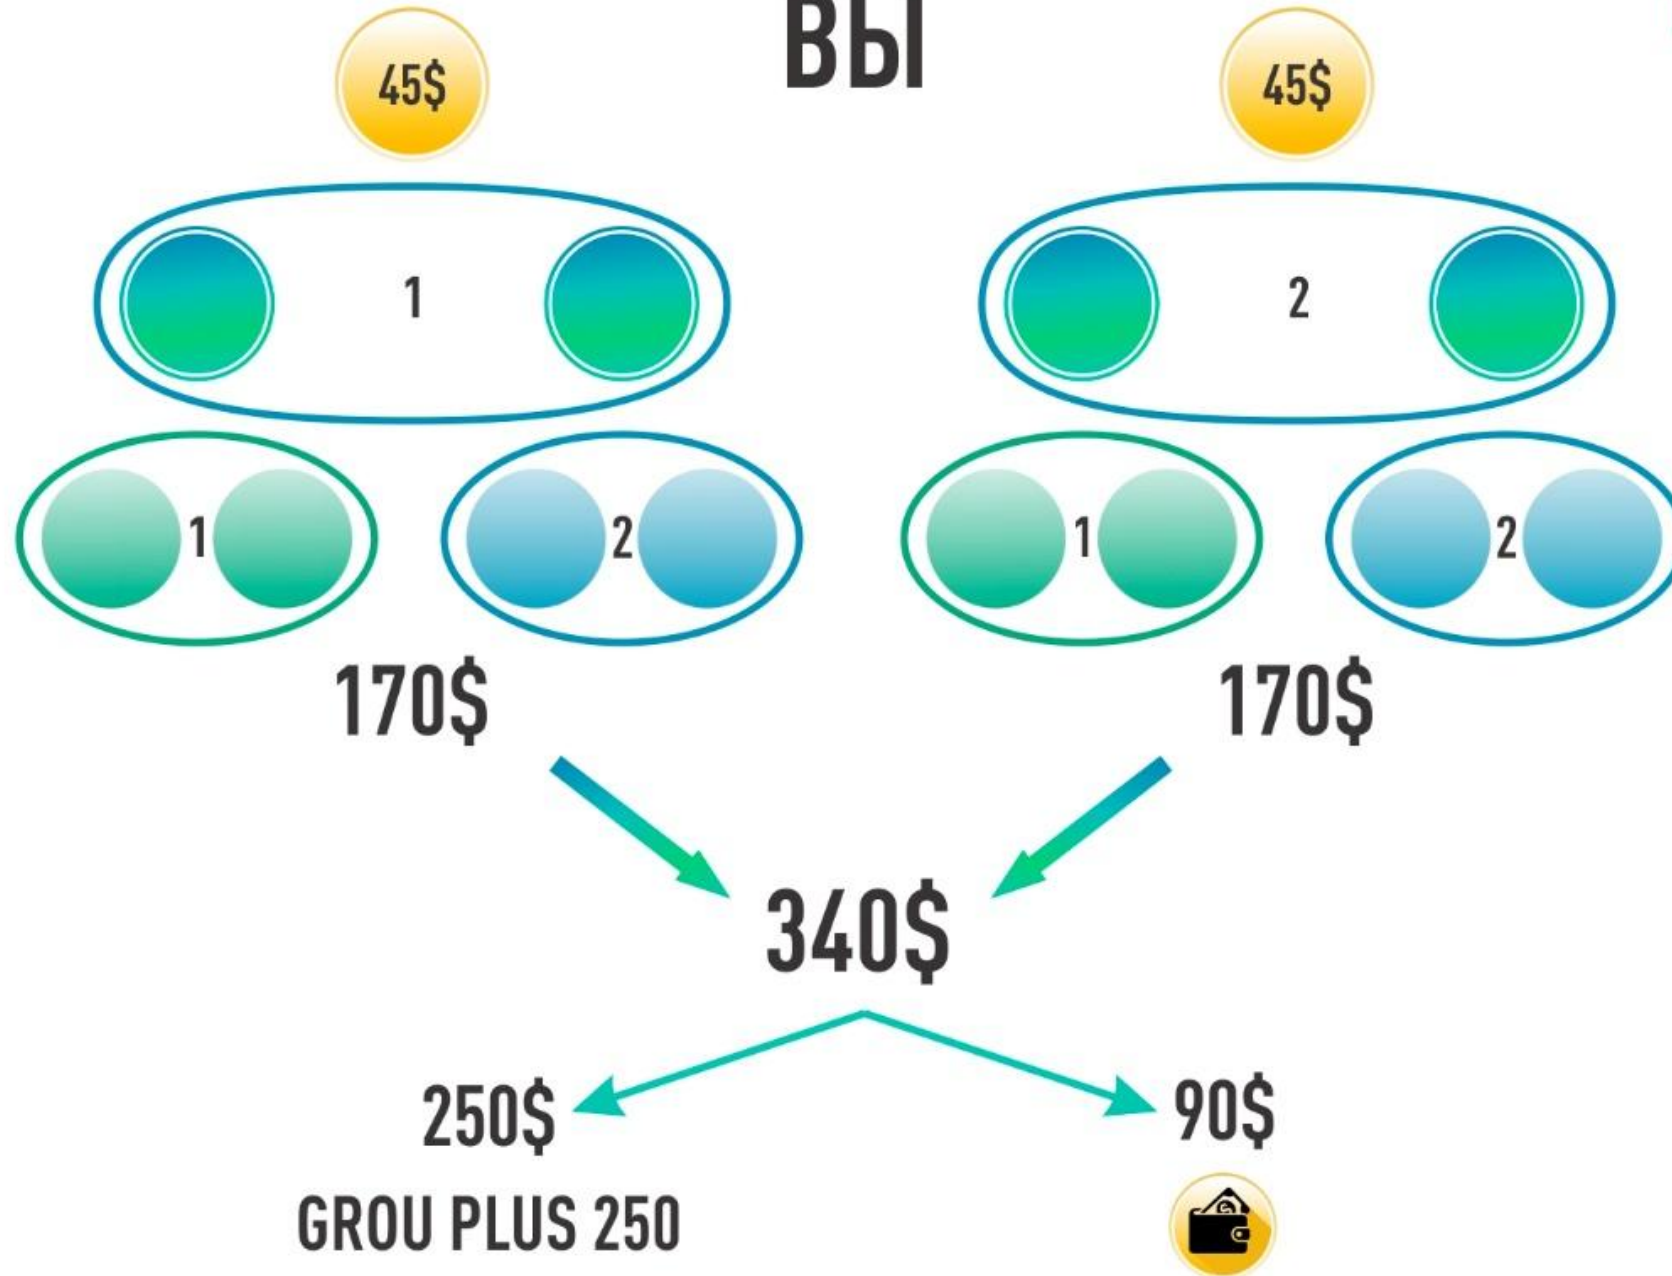

1000\$

300\$ / МНОГОКРАТНО

GROU PLUS 250

ВОЗМОЖНОСТЬ РЕИНВЕСТА

1000\$

GROU PLUS 90

ВОЗМОЖНОСТЬ РЕИНВЕСТА

340\$

ПРОГРАММА «AUTO PLUS»

19 200\$

ПОЧЕТНЫЙ СТОЛ

АВТОМАТИЧЕСКИЙ РЕИНВЕСТ

4 800\$ / накопительный

СРЕДНИЙ СТОЛ

800\$ + накопительный 2400\$

ПРЕДВАРИТЕЛЬНЫЙ СТОЛ

Вы можете участвовать
одновременно
во всех программах!

Bb1

GROU PLUS 90 340\$

90\$

GROU PLUS 250 1000\$

ВОЗМОЖНОСТЬ РЕИНВЕСТА

250\$

SUNNY CHANCE 4000\$