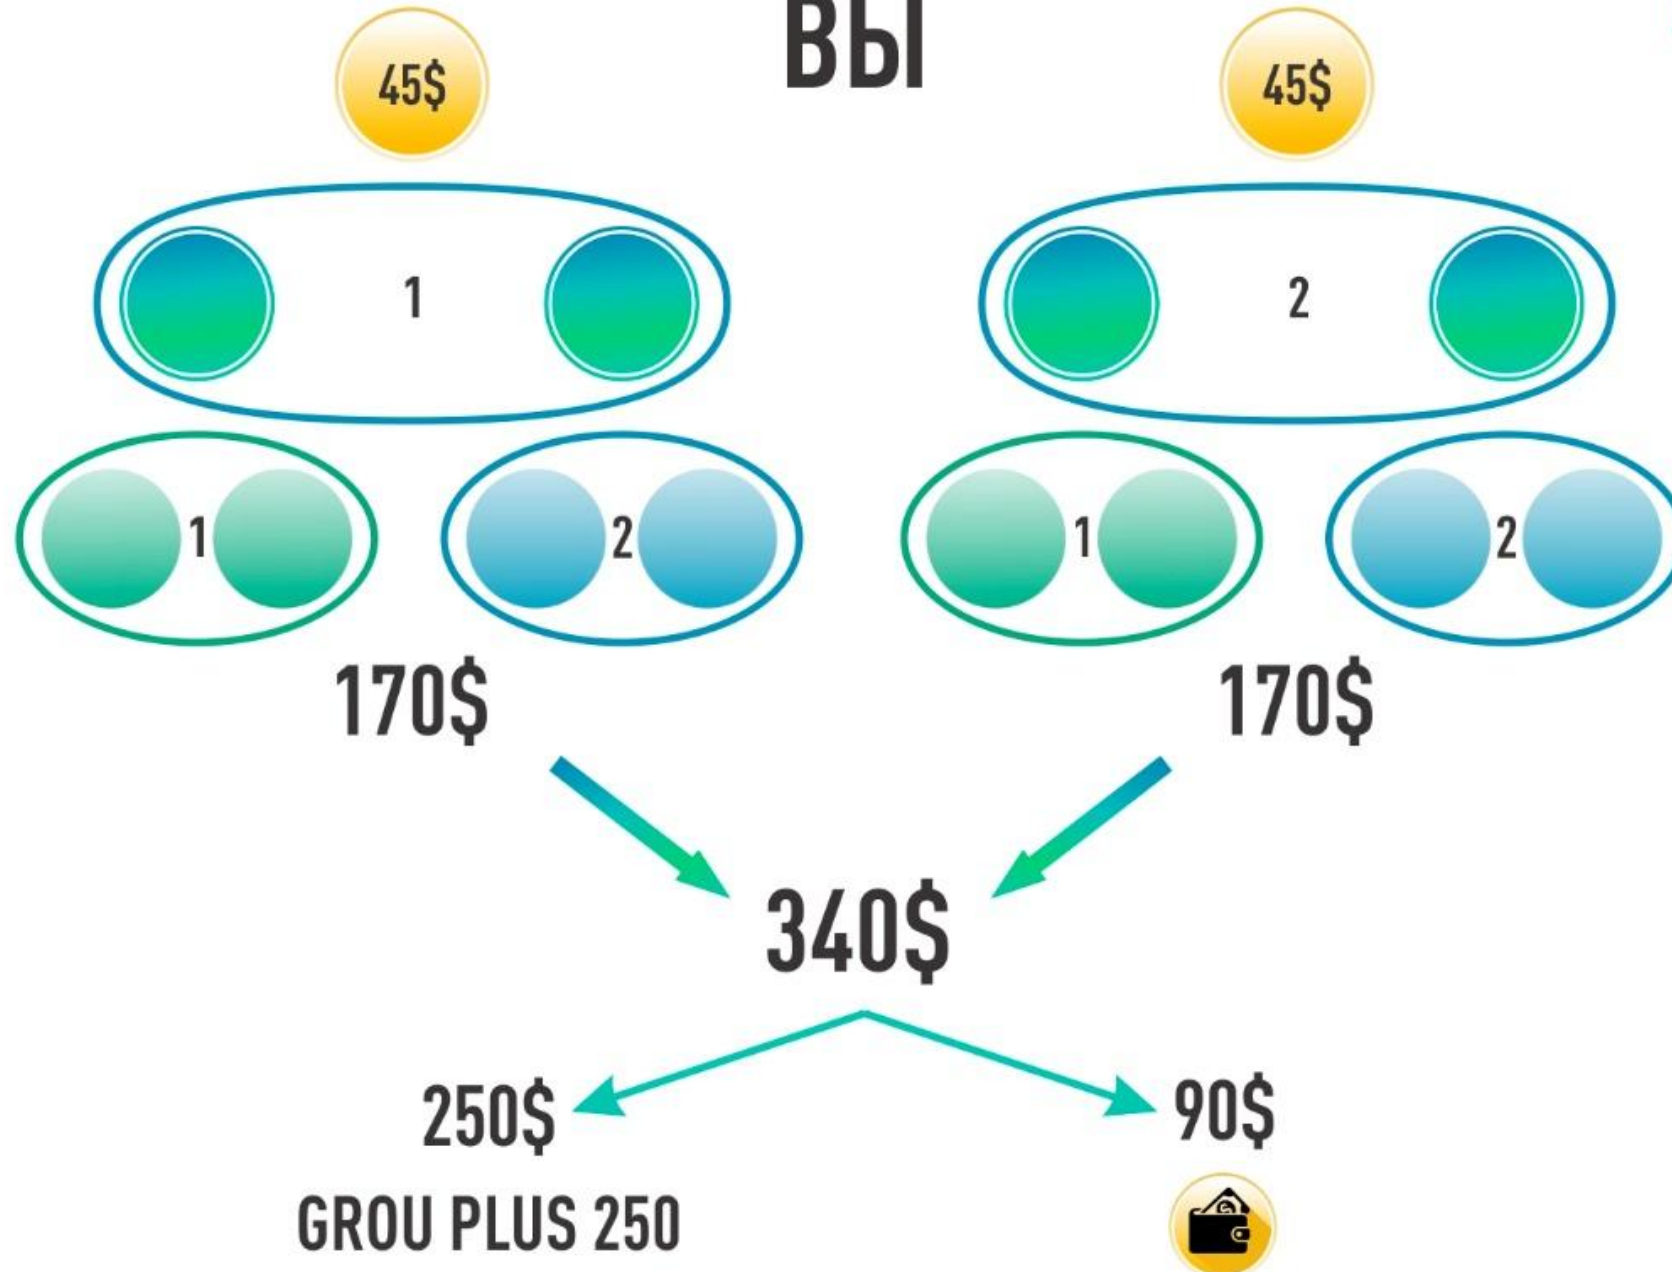

1000\$

300\$ / МНОГОКРАТНО

GROU PLUS 250

ВОЗМОЖНОСТЬ РЕИНВЕСТА

1000\$

GROU PLUS 90

ВОЗМОЖНОСТЬ РЕИНВЕСТА

340\$

ПРОГРАММА «AUTO PLUS»

19 200\$

ПОЧЕТНЫЙ СТОЛ

АВТОМАТИЧЕСКИЙ РЕИНВЕСТ

4 800\$ / накопительный

СРЕДНИЙ СТОЛ

800\$ + накопительный 2400\$

ПРЕДВАРИТЕЛЬНЫЙ СТОЛ

Вы можете участвовать
одновременно
во всех программах!

Bb1

GROU PLUS 90 340\$

90\$

GROU PLUS 250 1000\$

ВОЗМОЖНОСТЬ РЕИНВЕСТА

250\$

SUNNY CHANCE 4000\$