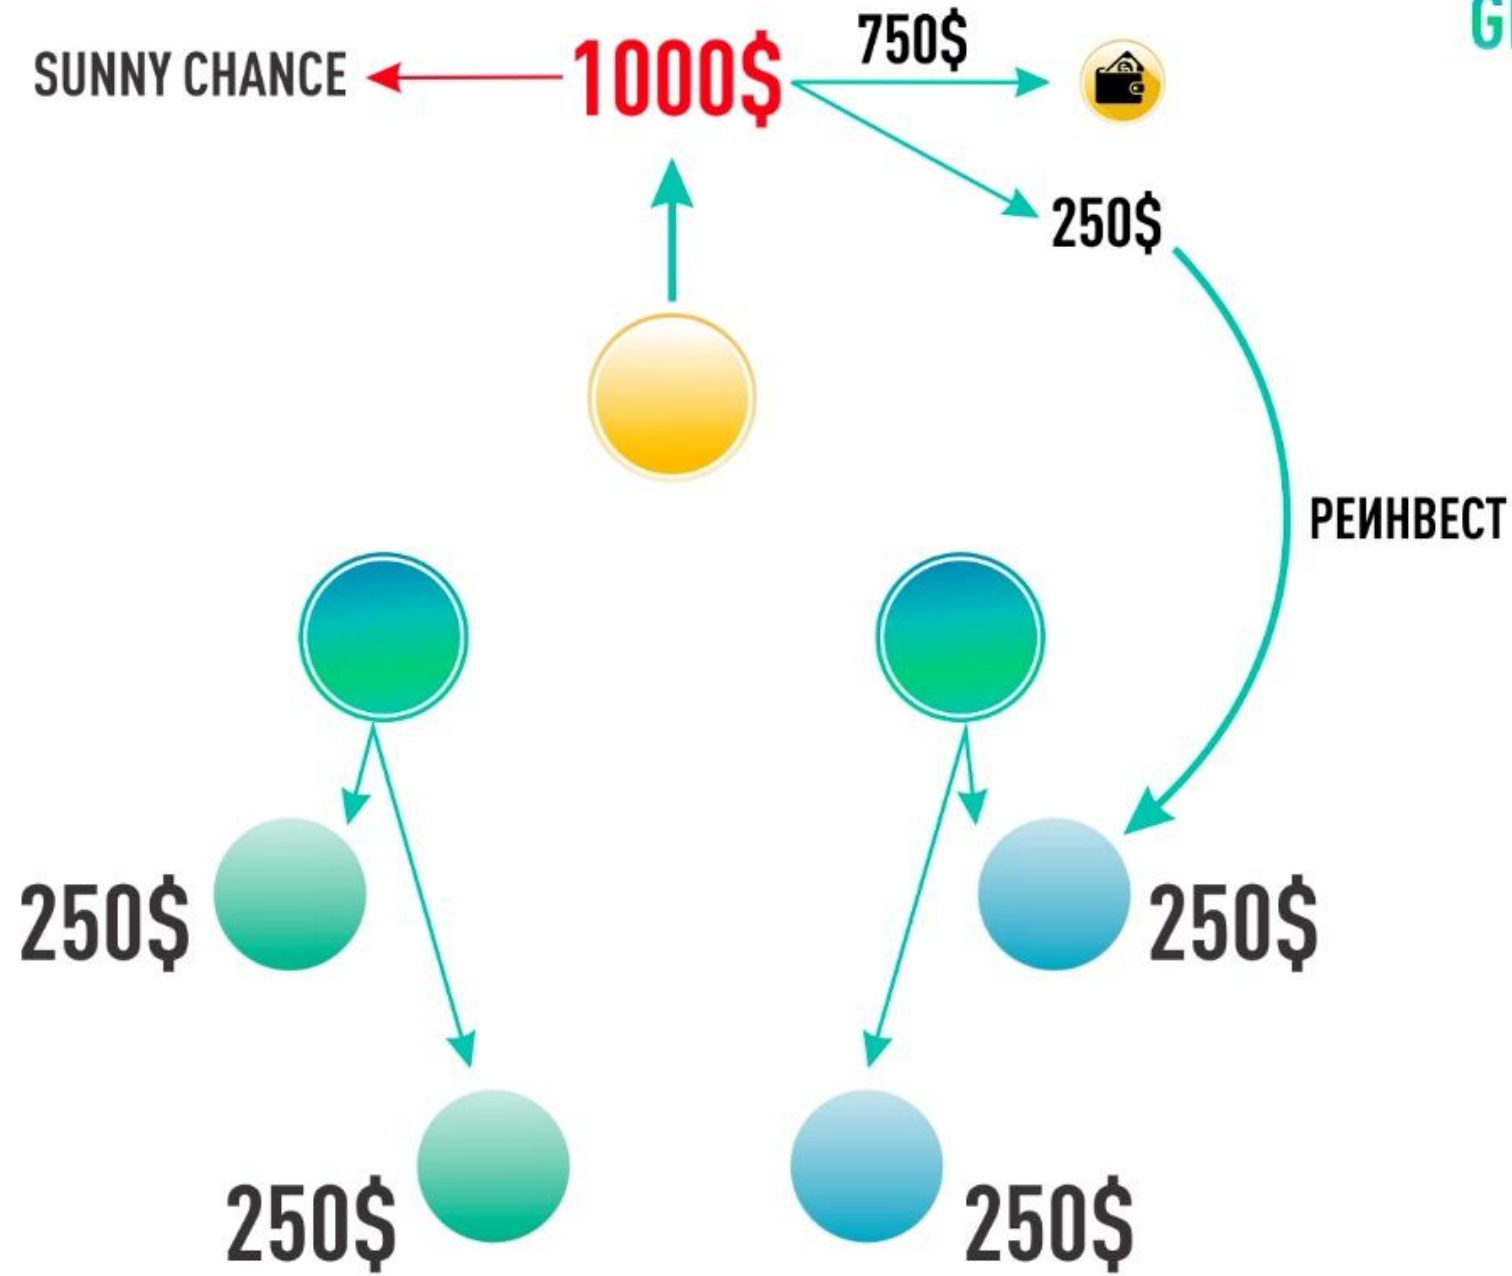

1000\$

300\$ / МНОГОКРАТНО

GROU PLUS 250

ВОЗМОЖНОСТЬ РЕИНВЕСТА

1000\$

GROU PLUS 90

ВОЗМОЖНОСТЬ РЕИНВЕСТА

340\$

ПРОГРАММА «AUTO PLUS»

19 200\$

ПОЧЕТНЫЙ СТОЛ

АВТОМАТИЧЕСКИЙ РЕИНВЕСТ

4 800\$ / накопительный

СРЕДНИЙ СТОЛ

800\$ + накопительный 2400\$

ПРЕДВАРИТЕЛЬНЫЙ СТОЛ

Вы можете участвовать
одновременно
во всех программах!

Bb1

GROU PLUS 90 340\$

90\$

GROU PLUS 250 1000\$

ВОЗМОЖНОСТЬ РЕИНВЕСТА

250\$

SUNNY CHANCE 4000\$