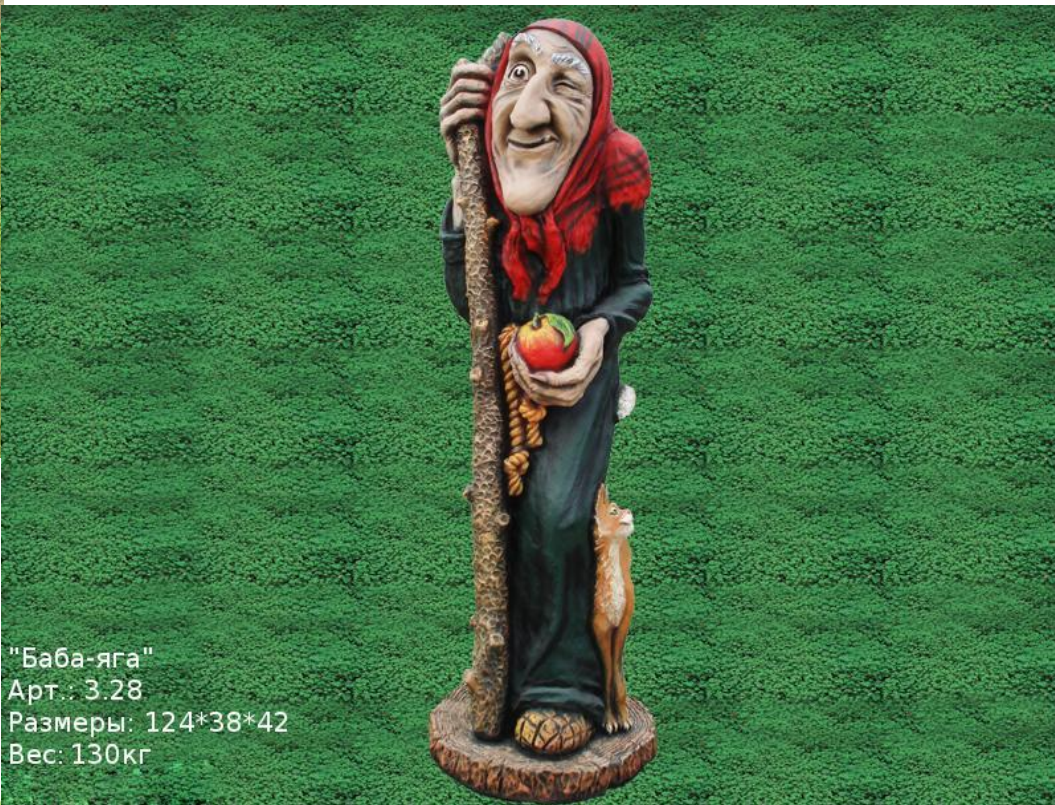

# Скульптурная композиция "Семья и материнство"

# Скульптурная композиция "Челноки"

# Скульптура "Дворник"

**Бронзовая скульптура Царевны-Лебедь**

© Игорь Боголюбов / фотобанк Лори

[lori.ru/1.187.776](http://lori.ru/1.187.776)

VERLAUF

"Баба-яга"  
Арт.: 3.28  
Размеры: 124\*38\*42  
Вес: 130кг