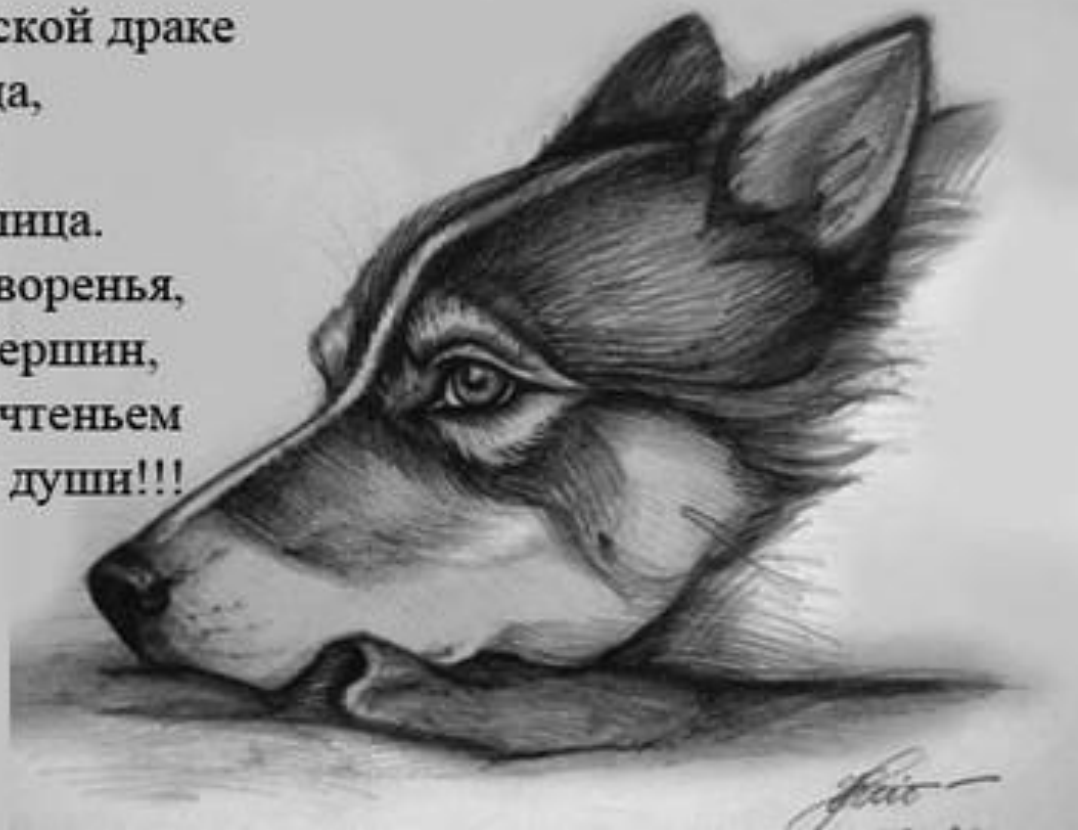

Когда потреплют нас в житейской драке
И, кажется, напастям нет конца,
Зализывают раны нам собаки
И слезы слизывают с нашего лица.
Так пусть же человек, венец творенья,
Каких бы в жизни ни достиг вершин,
Склонил чело с любовью и почтеньем
К четвероногим врачевателям души!!!