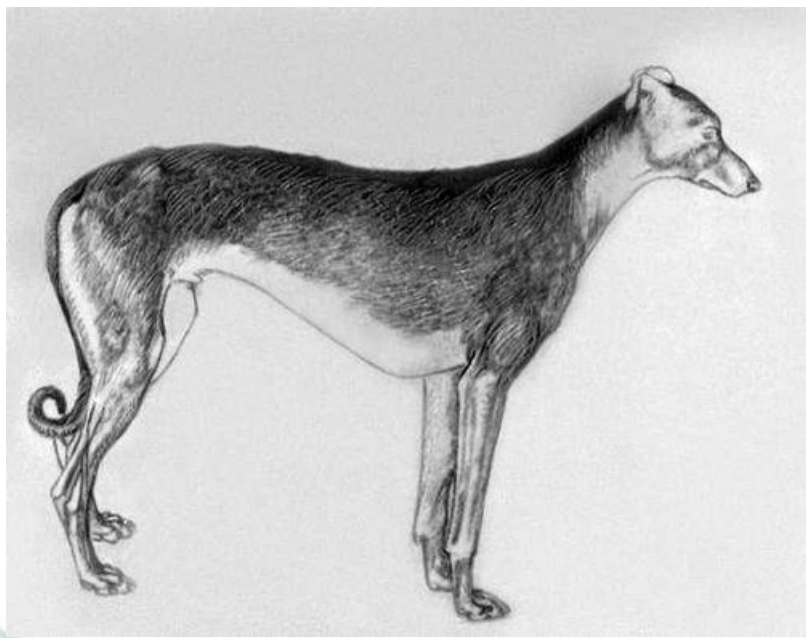

«Хвостатый друг»

Анималистический жанр.

- Евгений Чарушин – художник анималист.
- Пизанелло

СОБАЧЬЯ РАБОТА.

Сторож

Норный охотник

Служба.

Охота.

Есть собаки-сторожа, а есть охотники. Эта сибирская

Пинчерский спаниель брызгает в воду, поднимает в воздух

Ездовые.

в тундре глубоко снега. Не всякий воздухоход
дось. Весело бонит упрямша — ездочные собаки везут

Рисование собаки-друга

ИНДИВИДУАЛЬНОСТЬ

ХАСКИ. ХОДИТ, СЛОВНО ПИШЕТ, РОВНО, СЛЕД В СЛЕД.
ВЗГЛЯД У ЭТОЙ СОБАКИ ЗАИНТЕРЕСОВАННЫЙ И ОЗОРНОЙ.

КОЛЛИ — ШОТЛАНДСКАЯ ОВЧАРКА.
ВЕРОЙ И ПРАВДОЙ ОНА СЛУЖИЛА ПАСТУХАМ.