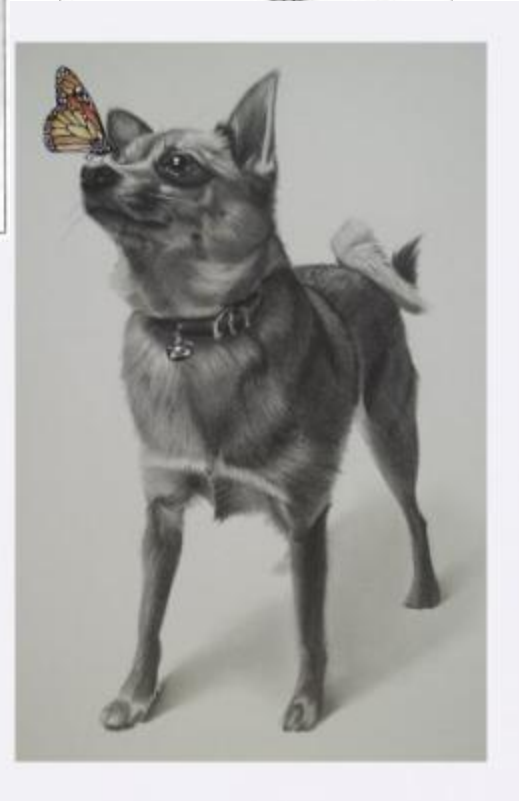

«Хвостатый друг»

Анималистический жанр.

- Евгений Чарушин – художник анималист.
- Пизанелло

СОБАЧЬЯ РАБОТА.

Сторож

Норный охотник

Служба.

Охота.

Есть собаки-сторожа, а есть охотники. Эта сибирская

Пинчерский спаниель брызгает в воду, поднимает в воздух

Ездовые.

в тундре глубоко снега. Не всякий воздухоход
дось. Весело бонит упрямша — ездочные собаки везут

Рисование собаки-друга

ИНДИВИДУАЛЬНОСТЬ

ХАСКИ. ХОДИТ, СЛОВНО ПИШЕТ, РОВНО, СЛЕД В СЛЕД.
ВЗГЛЯД У ЭТОЙ СОБАКИ ЗАИНТЕРЕСОВАННЫЙ И ОЗОРНОЙ.

КОЛЛИ — ШОТЛАНДСКАЯ ОВЧАРКА.
ВЕРОЙ И ПРАВДОЙ ОНА СЛУЖИЛА ПАСТУХАМ.

Найдите собаку

Найдите собаку

Найдите собаку

Настоящий верный друг

Преданный пес

Когда потреплют нас в житейской драке
И, кажется, напастям нет конца,
Зализывают раны нам собаки
И слезы слизывают с нашего лица.
Так пусть же человек, венец творенья,
Каких бы в жизни ни достиг вершин,
Склонил чело с любовью и почтеньем
К четвероногим врачевателям души!!!