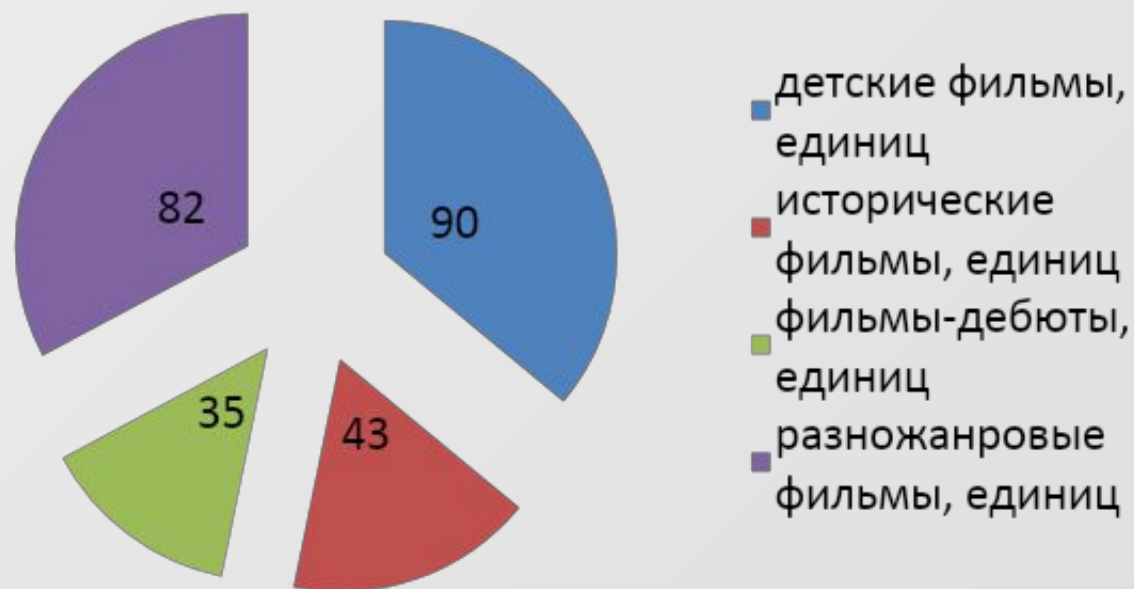

Жанровая специфика кино

Фильмы