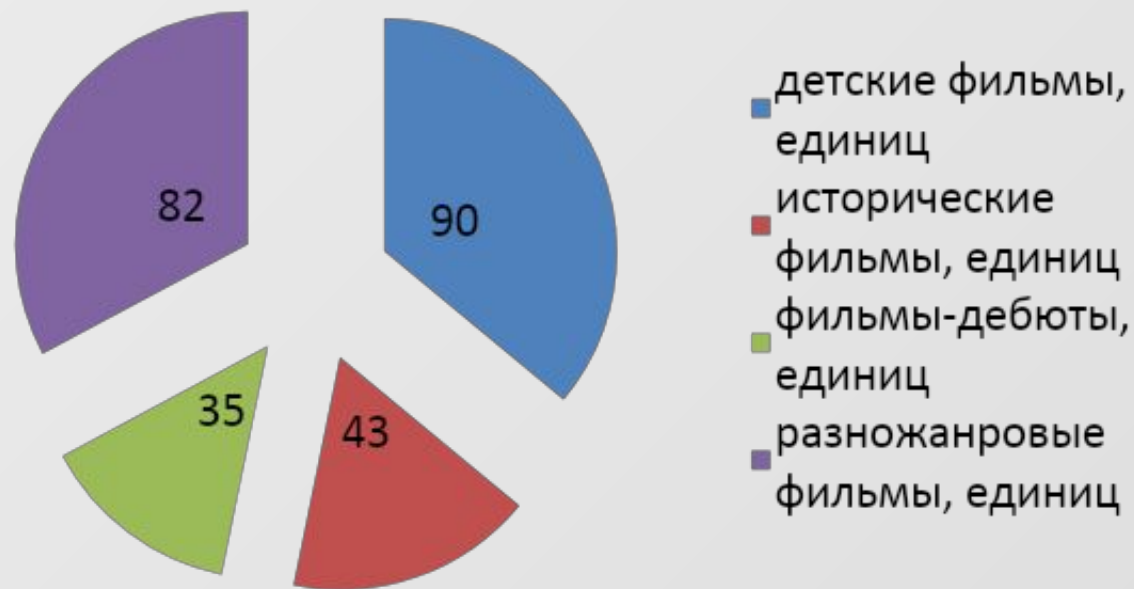

Жанровая специфика кино

Фильмы