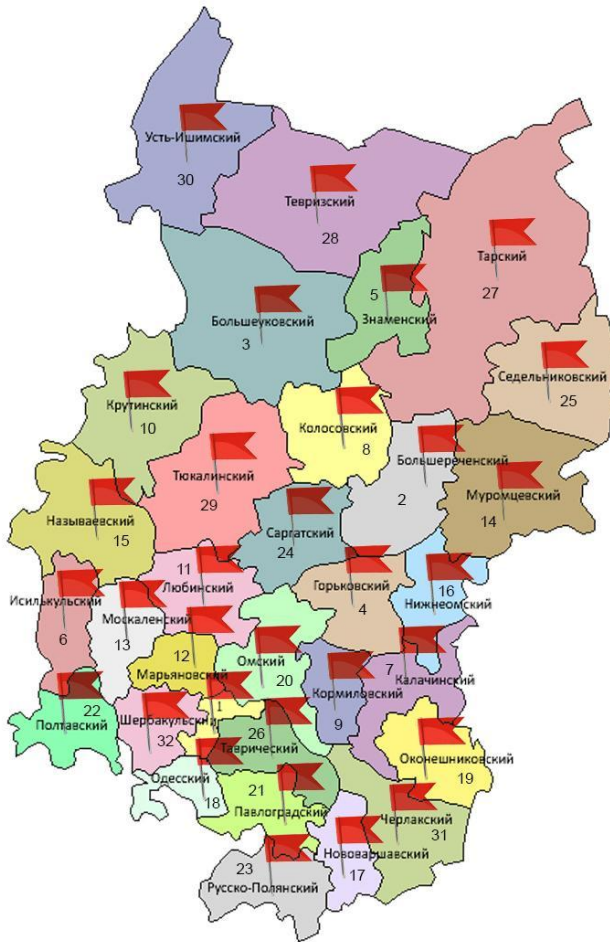

26 Таврический
S = 2 735 км2.; 66 км. от г. Омск
числ-12 539 чел. (р.п. Таврическое)
МУК "ЦНКД" (ул. Победы, 14)

27 Тарский
S = 15 700 км2.; 304 км. от г. Омск
числ-27 975 чел. (г. Тара)
ТКДЦ "Север" (ул. Ленина, 18)

28 Тевризский
S = 9 800 км2.; 366 км. от г. Омск
числ-6 906 чел. (р.п. Тевриз)
БУК "ЦКС" (ул. Советская 24)

29 Тюкалинский
S = 6 389 км2.; 145 км. от г. Омск
числ-10 231 чел. (г. Тюкалинск)
КДЦ "Сибирь" (ул. Чехова, 67)

30 Усть-Ишимский
S = 7 886 км2.; 486 км. от г. Омск
числ-5 243 чел. (р.п. Усть-Ишим)
БУК "МЦКД" (ул. Горького, 1)

31 Черлакский
S = 4 279 км2.; 146 км. от г. Омск
числ-10 474 чел. (р.п. Черлак)
МБУК "РДК" (ул. А.Буйа, 75)

32 Шербакульский
S = 2 321 км2.; 99 км. от г. Омск
числ-6 478 чел. (р.п. Шербакуль)
МБУК "МКДЦ" (пл. Гуртьева,1)

**32 кинозала
расположены в
административных
центрах
муниципальных
районов, в
транспортной
доступности для
ближайших населенных
пунктов**