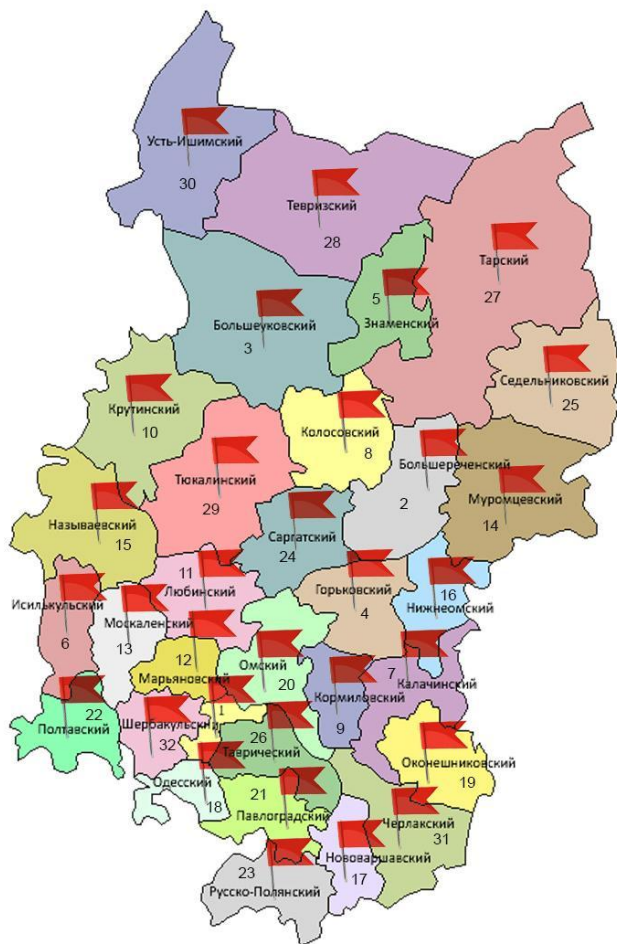

РЕКЛАМНАЯ СЕТЬ БУК «КИНОВИДЕОЦЕНТР» ОМСКОЙ С

«Киновидеоцентр» — есть, что
посмотреть!

БУК «Киновидеоцентр»

Бюджетное Учреждение Культуры «Киновидеоцентр»

Старейшее кино-объединение Омской области,
учреждено 1920 году.

Сейчас это 32 современных цифровых
кинотеатра

на территории площадью 139 700 км²,
с населением 1 903 675 человек

1 Азовский
S = 1 900 км2.; 47 км. от г. Омск
числ-7 000 чел. (с. Азово)
ДК "Азовский" (ул. 1 Мая, 19)

2 Большереченский
S = 4 332 км2.; 206 км. от г. Омск
числ-10 452 чел. (р.п. Большеречье)
КДЦ "Космос" (ул.Советов, 60)

3 Большешуековский
S = 9 500 км2.; 286 км. от г. Омск
числ-3 968 чел. (р.п. Большие Уки)
ДК "Большешуековский" (ул. Ленина, 8)