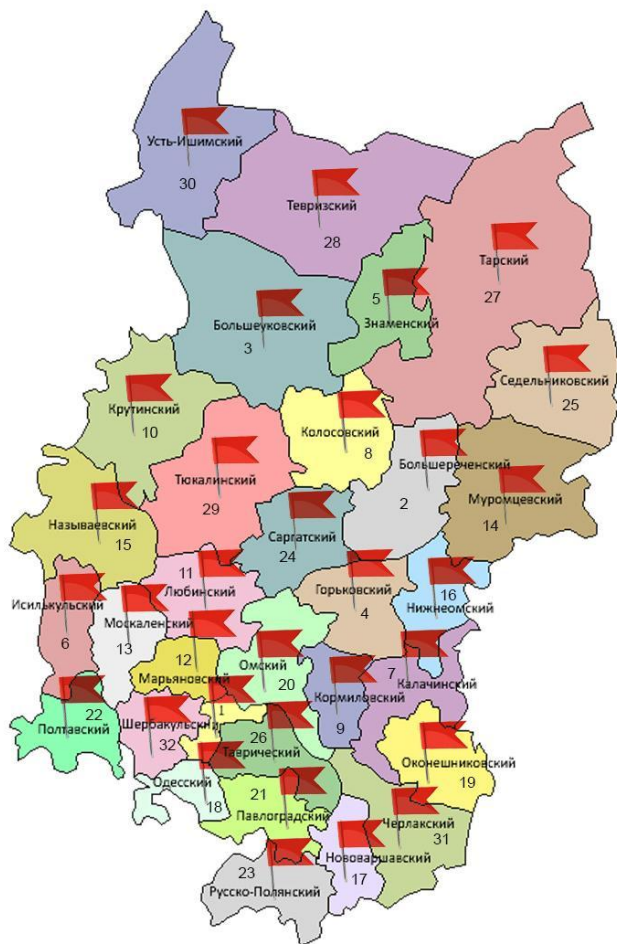

РЕКЛАМНАЯ СЕТЬ БУК «КИНОВИДЕОЦЕНТР» ОМСКОЙ ОБЛАСТИ

«Киноvideоцентр» — есть, что
посмотреть!

БУК «Киновидеоцентр»

Бюджетное Учреждение Культуры «Киновидеоцентр»

Старейшее кино-объединение Омской области,
учреждено 1920 году.

Сейчас это 32 современных цифровых
кинотеатра

на территории площадью 139 700 км²,
с населением 1 903 675 человек

1 Азовский
S = 1 900 км2.; 47 км. от г. Омск
числ-7 000 чел. (с. Азово)
ДК "Азовский" (ул. 1 Мая, 19)

2 Большереченский
S = 4 332 км2.; 206 км. от г. Омск
числ-10 452 чел. (р.п. Большеречье)
КДЦ "Космос" (ул.Советов, 60)

3 Большешуековский
S = 9 500 км2.; 286 км. от г. Омск
числ-3 968 чел. (р.п. Большие Уки)
ДК "Большешуековский" (ул. Ленина, 8)