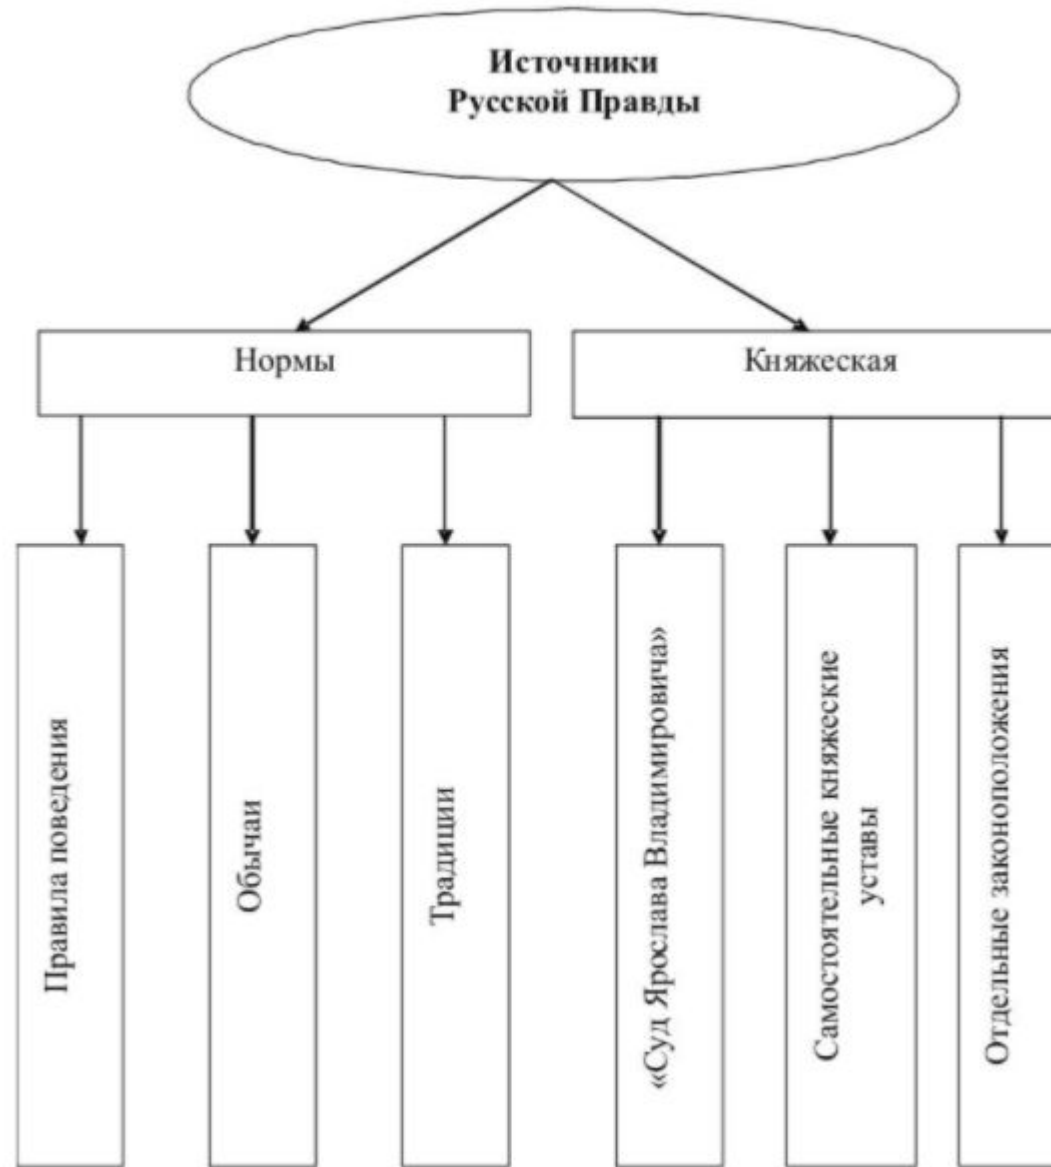

ПОРЯДОК ДЕЙСТВИЙ СТУДЕНТА

- 1. Записать в лекционной тетради тему и план лекции
- 2. Изучить материал лекции (файл Word -прочитать) и презентации, выделяя основные моменты «ТЕМА 1 Государственное устройство и право Древней Руси (IX–XII вв.)» <http://moodle3.stu.ru/course/view.php?id=821> ;
- 3. Просмотреть видео-ролики по теме лекции и дополнить свой конспект
- 4. Записать в тетрадь конспект (главное из темы, всё не переписывать!)
- 5. Выложить фото конспекта (проверить правильность разворота фото, читаемость конспекта, выложить одним файлом* в ответ на задание до 10.09.2020) <http://moodle3.stu.ru/mod/assign/view.php?id=171578>
- *объединить фото можно, например, тут <https://jpg2pdf.com/ru/>

Происхождение и расселение восточных славян

Гипотезы происхождения Древнерусского государства

ПРАВО В ПЕРИОД ДРЕВНЕЙ РУСИ

- <https://www.youtube.com/watch?v=uLyzOuXLQEQ&list=PLAG691NITCmrIF-vF7GvP1r6oHJoX-OL&index=6>