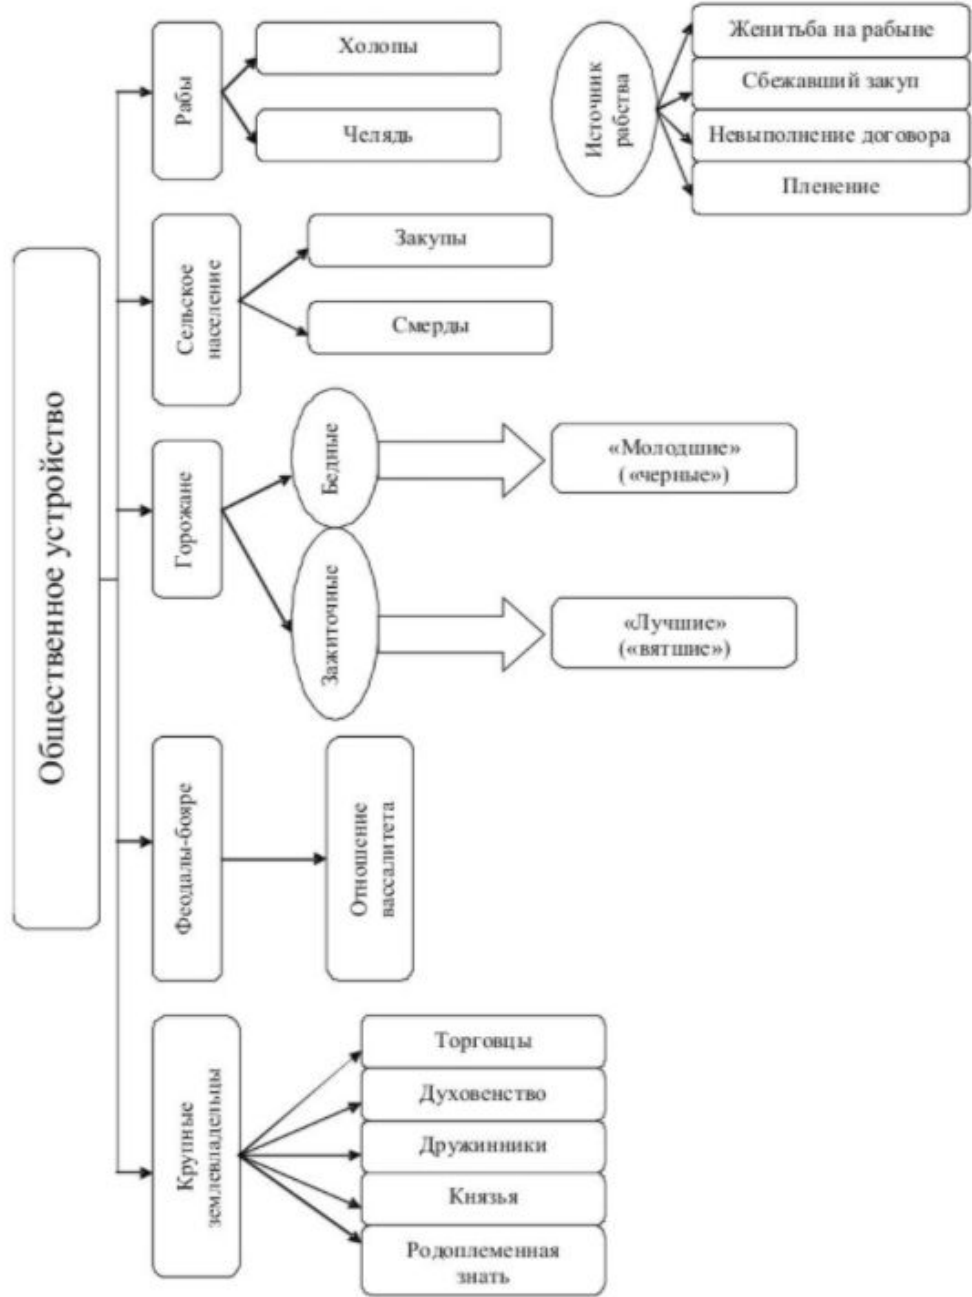

**ГОСУДАРСТВЕННОЕ
УСТРОЙСТВО И ПРАВО
ДРЕВНЕЙ РУСИ (IX–XII ВВ.)**

ПЛАН

- 1. Возникновение Древне- Русского государства.
- 2. Правовой статус высших органов государственной власти;
- 3. Территориальное и местное управление;
- 4. Социальный строй Киевской Руси;
- 5. Древнерусское право.

ПОРЯДОК ДЕЙСТВИЙ СТУДЕНТА

- 1. Записать в лекционной тетради тему и план лекции
- 2. Изучить материал лекции (файл Word -прочитать) и презентации, выделяя основные моменты «ТЕМА 1 Государственное устройство и право Древней Руси (IX–XII вв.)» <http://moodle3.stu.ru/course/view.php?id=821> ;
- 3. Просмотреть видео-ролики по теме лекции и дополнить свой конспект
- 4. Записать в тетрадь конспект (главное из темы, всё не переписывать!)
- 5. Выложить фото конспекта (проверить правильность разворота фото, читаемость конспекта, выложить одним файлом* в ответ на задание до 10.09.2020) <http://moodle3.stu.ru/mod/assign/view.php?id=171578>
- *объединить фото можно, например, тут <https://jpg2pdf.com/ru/>

Происхождение и расселение восточных славян

Гипотезы происхождения Древнерусского государства

ПРАВО В ПЕРИОД ДРЕВНЕЙ РУСИ

- <https://www.youtube.com/watch?v=uLyzOuXLQEQ&list=PLAG691NITCmrIF-vF7GvP1r6oHJoX-OL&index=6>