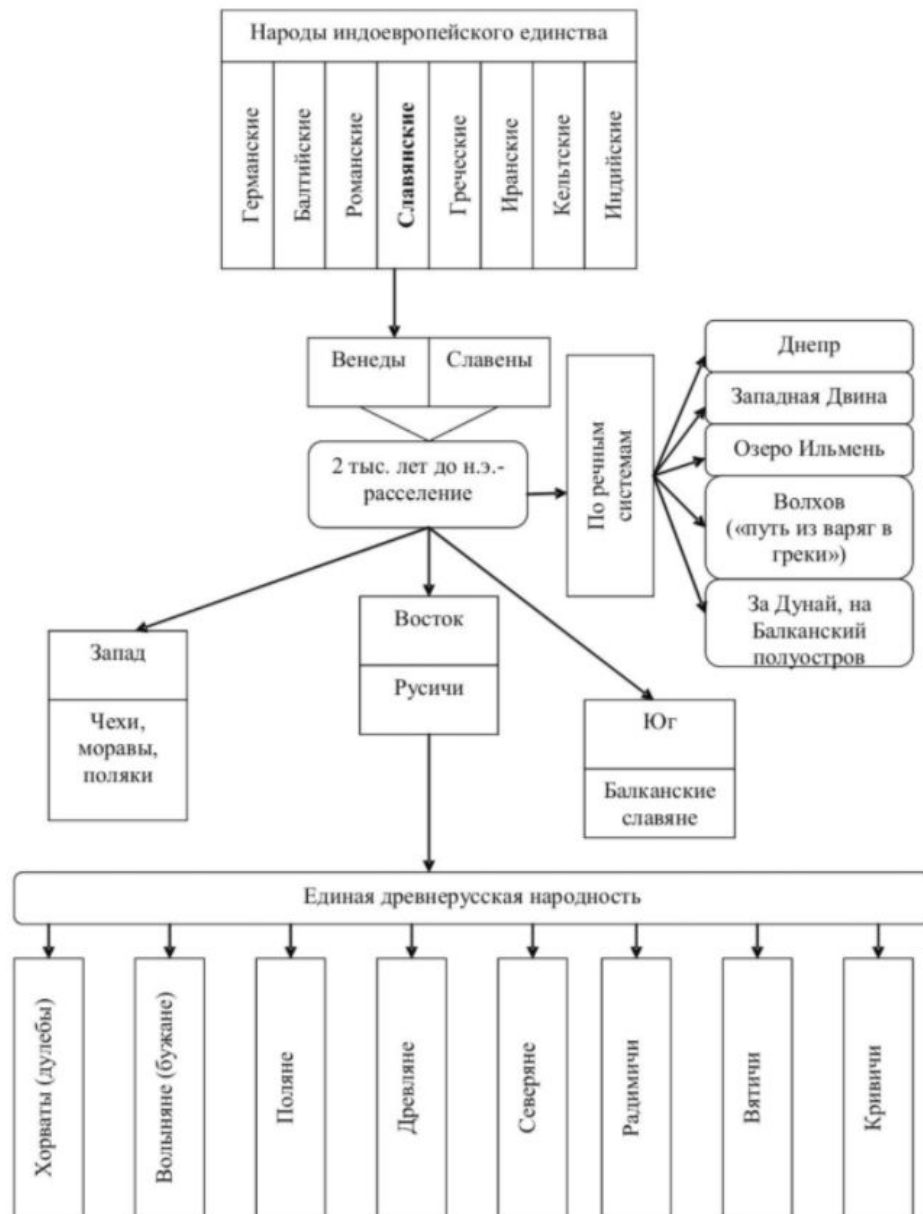

**ГОСУДАРСТВЕННОЕ
УСТРОЙСТВО И ПРАВО
ДРЕВНЕЙ РУСИ (IX–XII ВВ.)**

ПЛАН

- 1. Возникновение Древне- Русского государства.
- 2. Правовой статус высших органов государственной власти;
- 3. Территориальное и местное управление;
- 4. Социальный строй Киевской Руси;
- 5. Древнерусское право.

ПОРЯДОК ДЕЙСТВИЙ СТУДЕНТА

- 1. Записать в лекционной тетради тему и план лекции
- 2. Изучить материал лекции (файл Word -прочитать) и презентации, выделяя основные моменты «ТЕМА 1 Государственное устройство и право Древней Руси (IX–XII вв.)» <http://moodle3.stu.ru/course/view.php?id=821> ;
- 3. Просмотреть видео-ролики по теме лекции и дополнить свой конспект
- 4. Записать в тетрадь конспект (главное из темы, всё не переписывать!)
- 5. Выложить фото конспекта (проверить правильность разворота фото, читаемость конспекта, выложить одним файлом* в ответ на задание до 10.09.2020) <http://moodle3.stu.ru/mod/assign/view.php?id=171578>
- *объединить фото можно, например, тут <https://jpg2pdf.com/ru/>

Происхождение и расселение восточных славян

Гипотезы происхождения Древнерусского государства

ПРАВО В ПЕРИОД ДРЕВНЕЙ РУСИ

- https://www.youtube.com/watch?v=uLyzOuXLQEQ&list=PLAG691NITCmrIF-vF7G_vP1r6oHJoX-OL&index=6