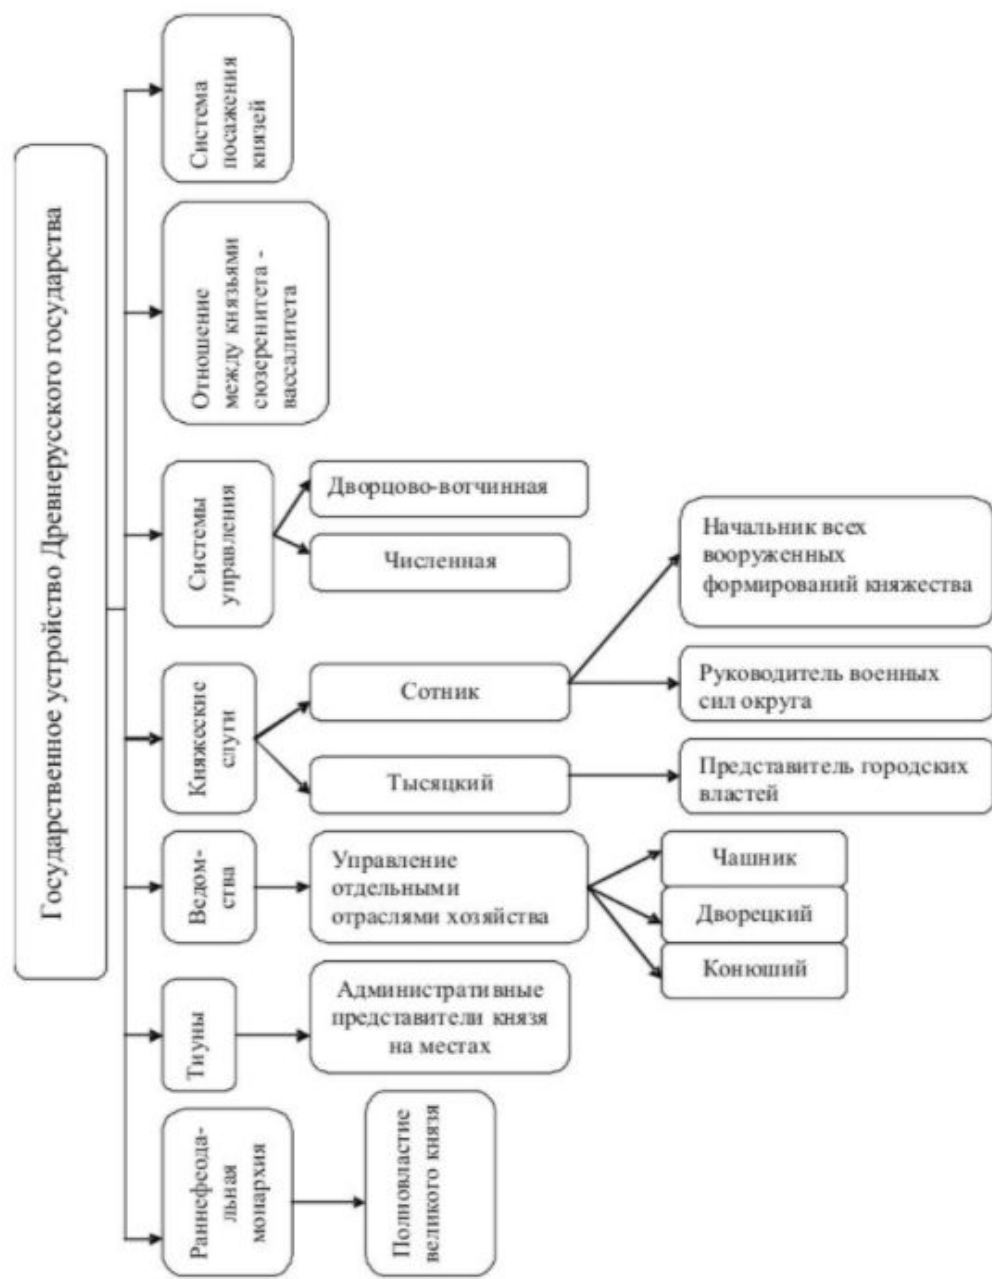

**ГОСУДАРСТВЕННОЕ
УСТРОЙСТВО И ПРАВО
ДРЕВНЕЙ РУСИ (IX–XII ВВ.)**

ПЛАН

- 1. Возникновение Древне- Русского государства.
- 2. Правовой статус высших органов государственной власти;
- 3. Территориальное и местное управление;
- 4. Социальный строй Киевской Руси;
- 5. Древнерусское право.

ПОРЯДОК ДЕЙСТВИЙ СТУДЕНТА

- 1. Записать в лекционной тетради тему и план лекции
- 2. Изучить материал лекции (файл Word -прочитать) и презентации, выделяя основные моменты «ТЕМА 1 Государственное устройство и право Древней Руси (IX–XII вв.)» <http://moodle3.stu.ru/course/view.php?id=821> ;
- 3. Просмотреть видео-ролики по теме лекции и дополнить свой конспект
- 4. Записать в тетрадь конспект (главное из темы, всё не переписывать!)
- 5. Выложить фото конспекта (проверить правильность разворота фото, читаемость конспекта, выложить одним файлом* в ответ на задание до 10.09.2020) <http://moodle3.stu.ru/mod/assign/view.php?id=171578>
- *объединить фото можно, например, тут <https://jpg2pdf.com/ru/>

Происхождение и расселение восточных славян

Гипотезы происхождения Древнерусского государства

ПРАВО В ПЕРИОД ДРЕВНЕЙ РУСИ

- https://www.youtube.com/watch?v=uLyzOuXLQEQ&list=PLAG691NITCmrIF-vF7G_vP1r6oHJoX-OL&index=6