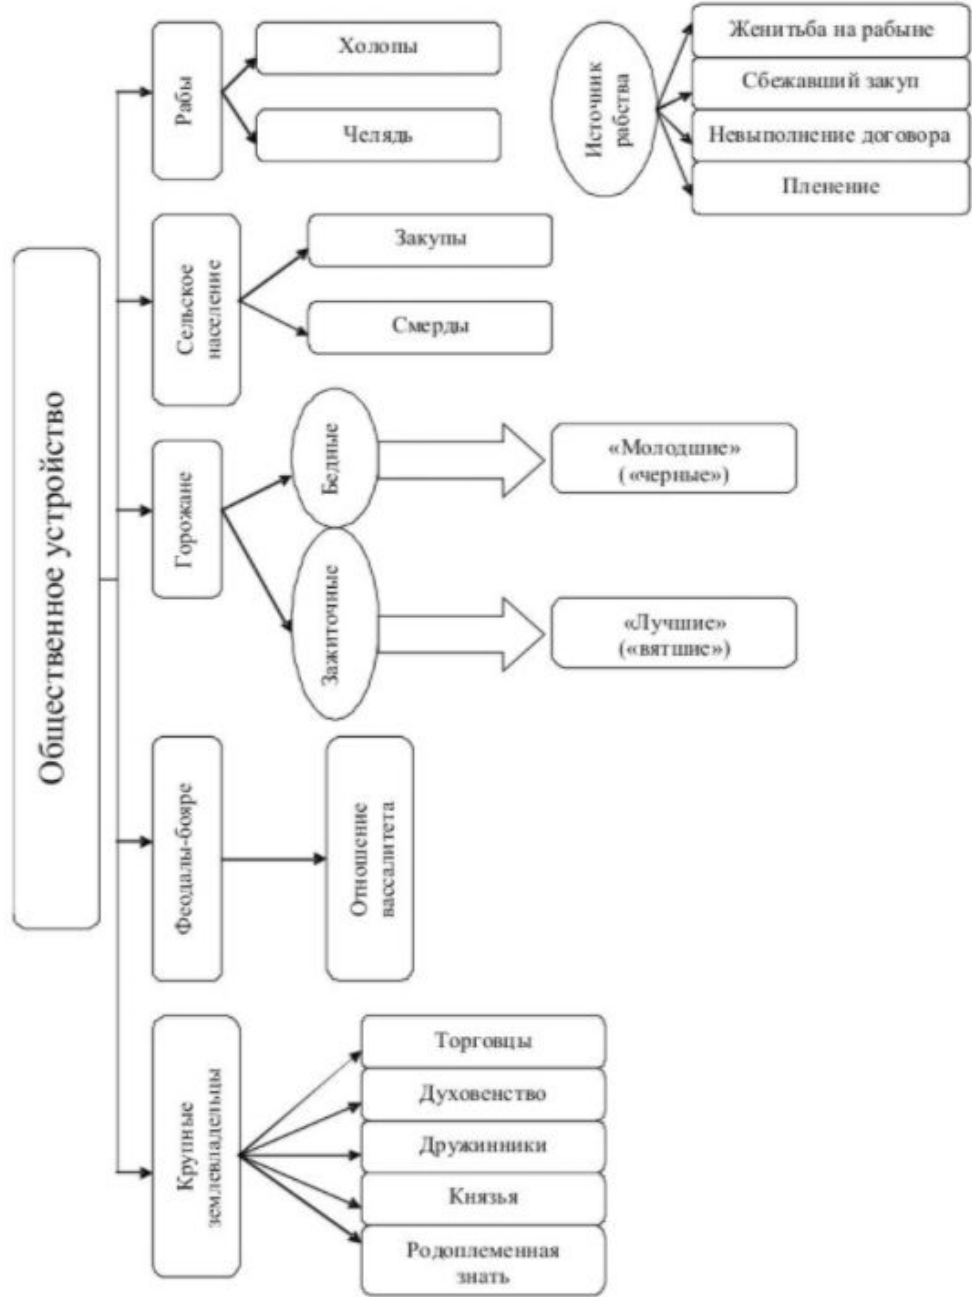

**ГОСУДАРСТВЕННОЕ
УСТРОЙСТВО И ПРАВО
ДРЕВНЕЙ РУСИ (IX–XII ВВ.)**

ПЛАН

- 1. Возникновение Древне- Русского государства.
- 2. Правовой статус высших органов государственной власти;
- 3. Территориальное и местное управление;
- 4. Социальный строй Киевской Руси;
- 5. Древнерусское право.

ПОРЯДОК ДЕЙСТВИЙ СТУДЕНТА

- 1. Записать в лекционной тетради тему и план лекции
- 2. Изучить материал лекции (файл Word -прочитать) и презентации, выделяя основные моменты «ТЕМА 1 Государственное устройство и право Древней Руси (IX–XII вв.)» <http://moodle3.stu.ru/course/view.php?id=821> ;
- 3. Просмотреть видео-ролики по теме лекции и дополнить свой конспект
- 4. Записать в тетрадь конспект (главное из темы, всё не переписывать!)
- 5. Выложить фото конспекта (проверить правильность разворота фото, читаемость конспекта, выложить одним файлом* в ответ на задание до 10.09.2020) <http://moodle3.stu.ru/mod/assign/view.php?id=171578>
- *объединить фото можно, например, тут <https://jpg2pdf.com/ru/>

Происхождение и расселение восточных славян

Гипотезы происхождения Древнерусского государства

ПРАВО В ПЕРИОД ДРЕВНЕЙ РУСИ

- https://www.youtube.com/watch?v=uLyzOuXLQEQ&list=PLAG691NITCmrIF-vF7G_vP1r6oHJoX-OL&index=6