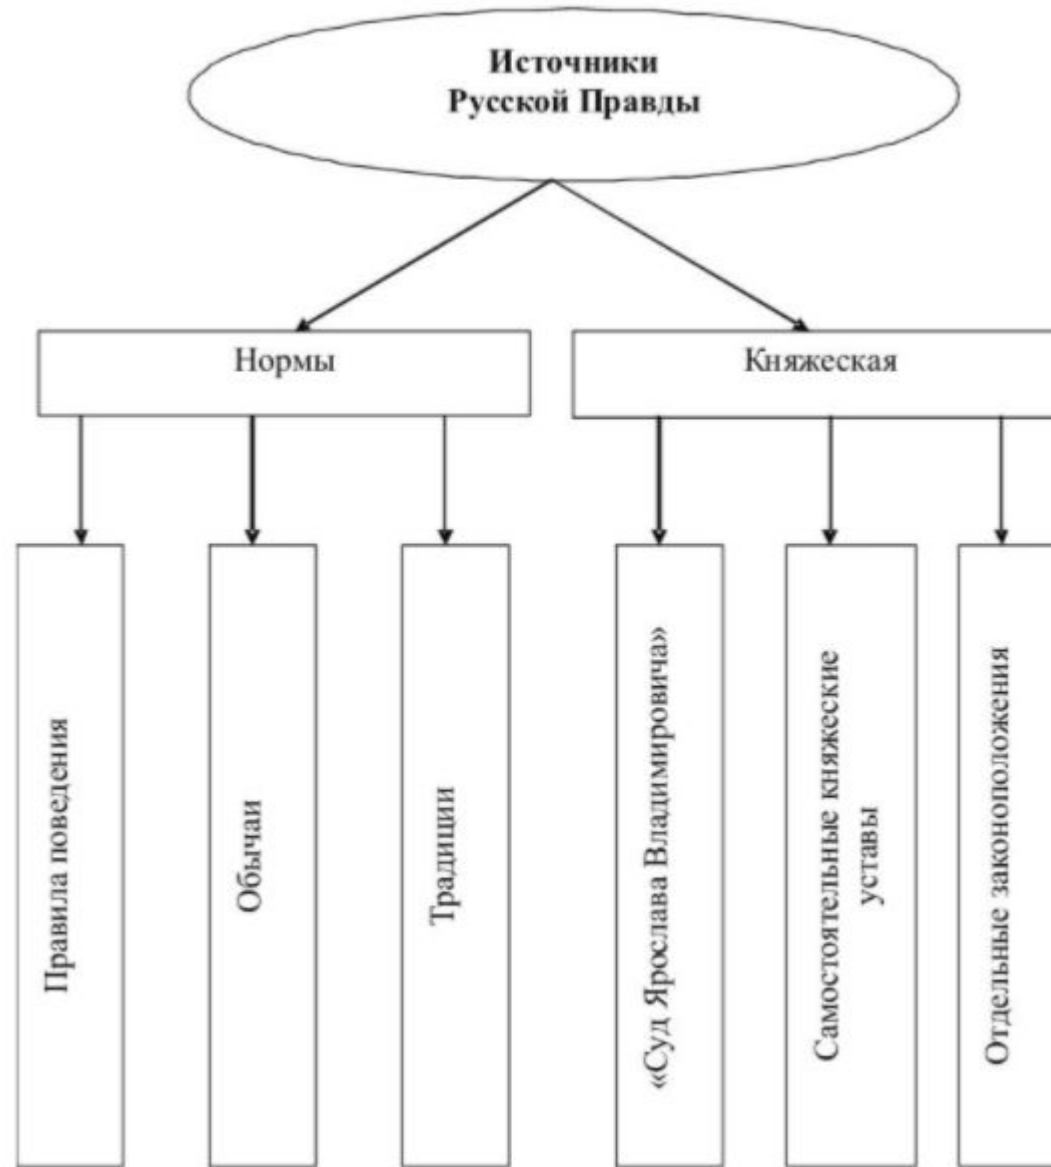

ПОРЯДОК ДЕЙСТВИЙ СТУДЕНТА

- 1. Записать в лекционной тетради тему и план лекции
- 2. Изучить материал лекции (файл Word -прочитать) и презентации, выделяя основные моменты «ТЕМА 1 Государственное устройство и право Древней Руси (IX–XII вв.)» <http://moodle3.stu.ru/course/view.php?id=821> ;
- 3. Просмотреть видео-ролики по теме лекции и дополнить свой конспект
- 4. Записать в тетрадь конспект (главное из темы, всё не переписывать!)
- 5. Выложить фото конспекта (проверить правильность разворота фото, читаемость конспекта, выложить одним файлом* в ответ на задание до 10.09.2020) <http://moodle3.stu.ru/mod/assign/view.php?id=171578>
- *объединить фото можно, например, тут <https://jpg2pdf.com/ru/>

Происхождение и расселение восточных славян

Гипотезы происхождения Древнерусского государства

ПРАВО В ПЕРИОД ДРЕВНЕЙ РУСИ

- https://www.youtube.com/watch?v=uLyzOuXLQEQ&list=PLAG691NITCmrIF-vF7G_vP1r6oHJoX-OL&index=6