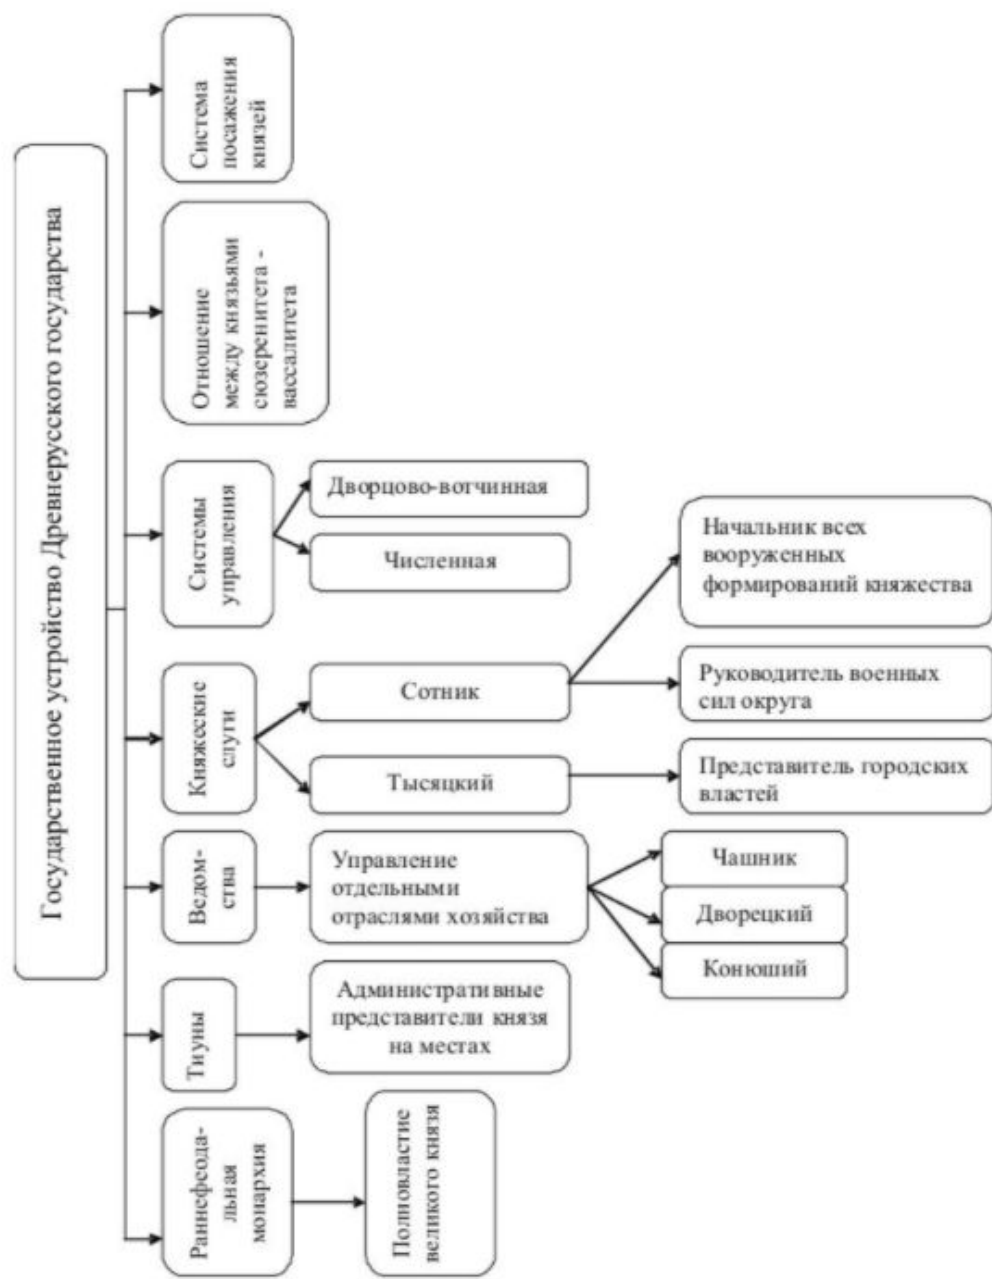

**ГОСУДАРСТВЕННОЕ
УСТРОЙСТВО И ПРАВО
ДРЕВНЕЙ РУСИ (IX–XII ВВ.)**

ПЛАН

- 1. Возникновение Древне- Русского государства.
- 2. Правовой статус высших органов государственной власти;
- 3. Территориальное и местное управление;
- 4. Социальный строй Киевской Руси;
- 5. Древнерусское право.

ПОРЯДОК ДЕЙСТВИЙ СТУДЕНТА

- 1. Записать в лекционной тетради тему и план лекции
- 2. Изучить материал лекции (файл Word -прочитать) и презентации, выделяя основные моменты «ТЕМА 1 Государственное устройство и право Древней Руси (IX–XII вв.)» <http://moodle3.stu.ru/course/view.php?id=821> ;
- 3. Просмотреть видео-ролики по теме лекции и дополнить свой конспект
- 4. Записать в тетрадь конспект (главное из темы, всё не переписывать!)
- 5. Выложить фото конспекта (проверить правильность разворота фото, читаемость конспекта, выложить одним файлом* в ответ на задание до 10.09.2020) <http://moodle3.stu.ru/mod/assign/view.php?id=171578>
- *объединить фото можно, например, тут <https://jpg2pdf.com/ru/>

Происхождение и расселение восточных славян

Гипотезы происхождения Древнерусского государства

ПРАВО В ПЕРИОД ДРЕВНЕЙ РУСИ

- <https://www.youtube.com/watch?v=uLyzOuXLQEQ&list=PLAG691NITCmrIF-vF7GvP1r6oHJoX-OL&index=6>