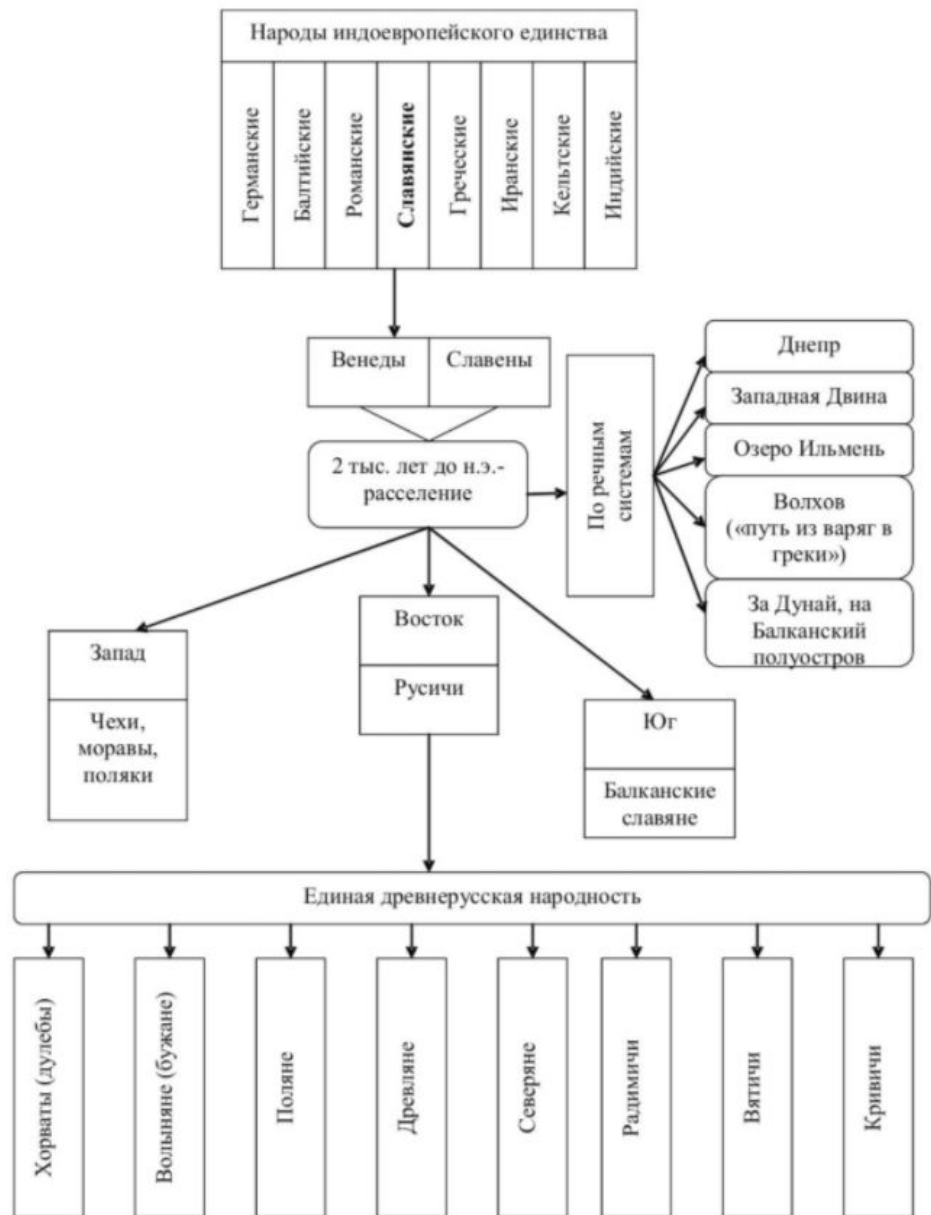

**ГОСУДАРСТВЕННОЕ
УСТРОЙСТВО И ПРАВО
ДРЕВНЕЙ РУСИ (IX–XII ВВ.)**

ПЛАН

- 1. Возникновение Древне- Русского государства.
- 2. Правовой статус высших органов государственной власти;
- 3. Территориальное и местное управление;
- 4. Социальный строй Киевской Руси;
- 5. Древнерусское право.

ПОРЯДОК ДЕЙСТВИЙ СТУДЕНТА

- 1. Записать в лекционной тетради тему и план лекции
- 2. Изучить материал лекции (файл Word -прочитать) и презентации, выделяя основные моменты «ТЕМА 1 Государственное устройство и право Древней Руси (IX–XII вв.)» <http://moodle3.stu.ru/course/view.php?id=821> ;
- 3. Просмотреть видео-ролики по теме лекции и дополнить свой конспект
- 4. Записать в тетрадь конспект (главное из темы, всё не переписывать!)
- 5. Выложить фото конспекта (проверить правильность разворота фото, читаемость конспекта, выложить одним файлом* в ответ на задание до 10.09.2020) <http://moodle3.stu.ru/mod/assign/view.php?id=171578>
- *объединить фото можно, например, тут <https://jpg2pdf.com/ru/>

Происхождение и расселение восточных славян

Гипотезы происхождения Древнерусского государства

ПРАВО В ПЕРИОД ДРЕВНЕЙ РУСИ

- <https://www.youtube.com/watch?v=uLyzOuXLQEQ&list=PLAG691NITCmrIF-vF7GvP1r6oHJoX-OL&index=6>

Отрасли права по Русской правде

ПРАВО ПО РУССКОЙ ПРАВДЕ

- https://www.youtube.com/watch?v=ks2xjfm-p-HI&list=PLAG691NITCmrIF-vF7G_vPlr6oHJoX-OL&index=8&t=0s

Общественный строй Руси по Русской правде

ОБЩЕСТВЕННЫЙ СТРОЙ ДРЕВНЕЙ РУСИ