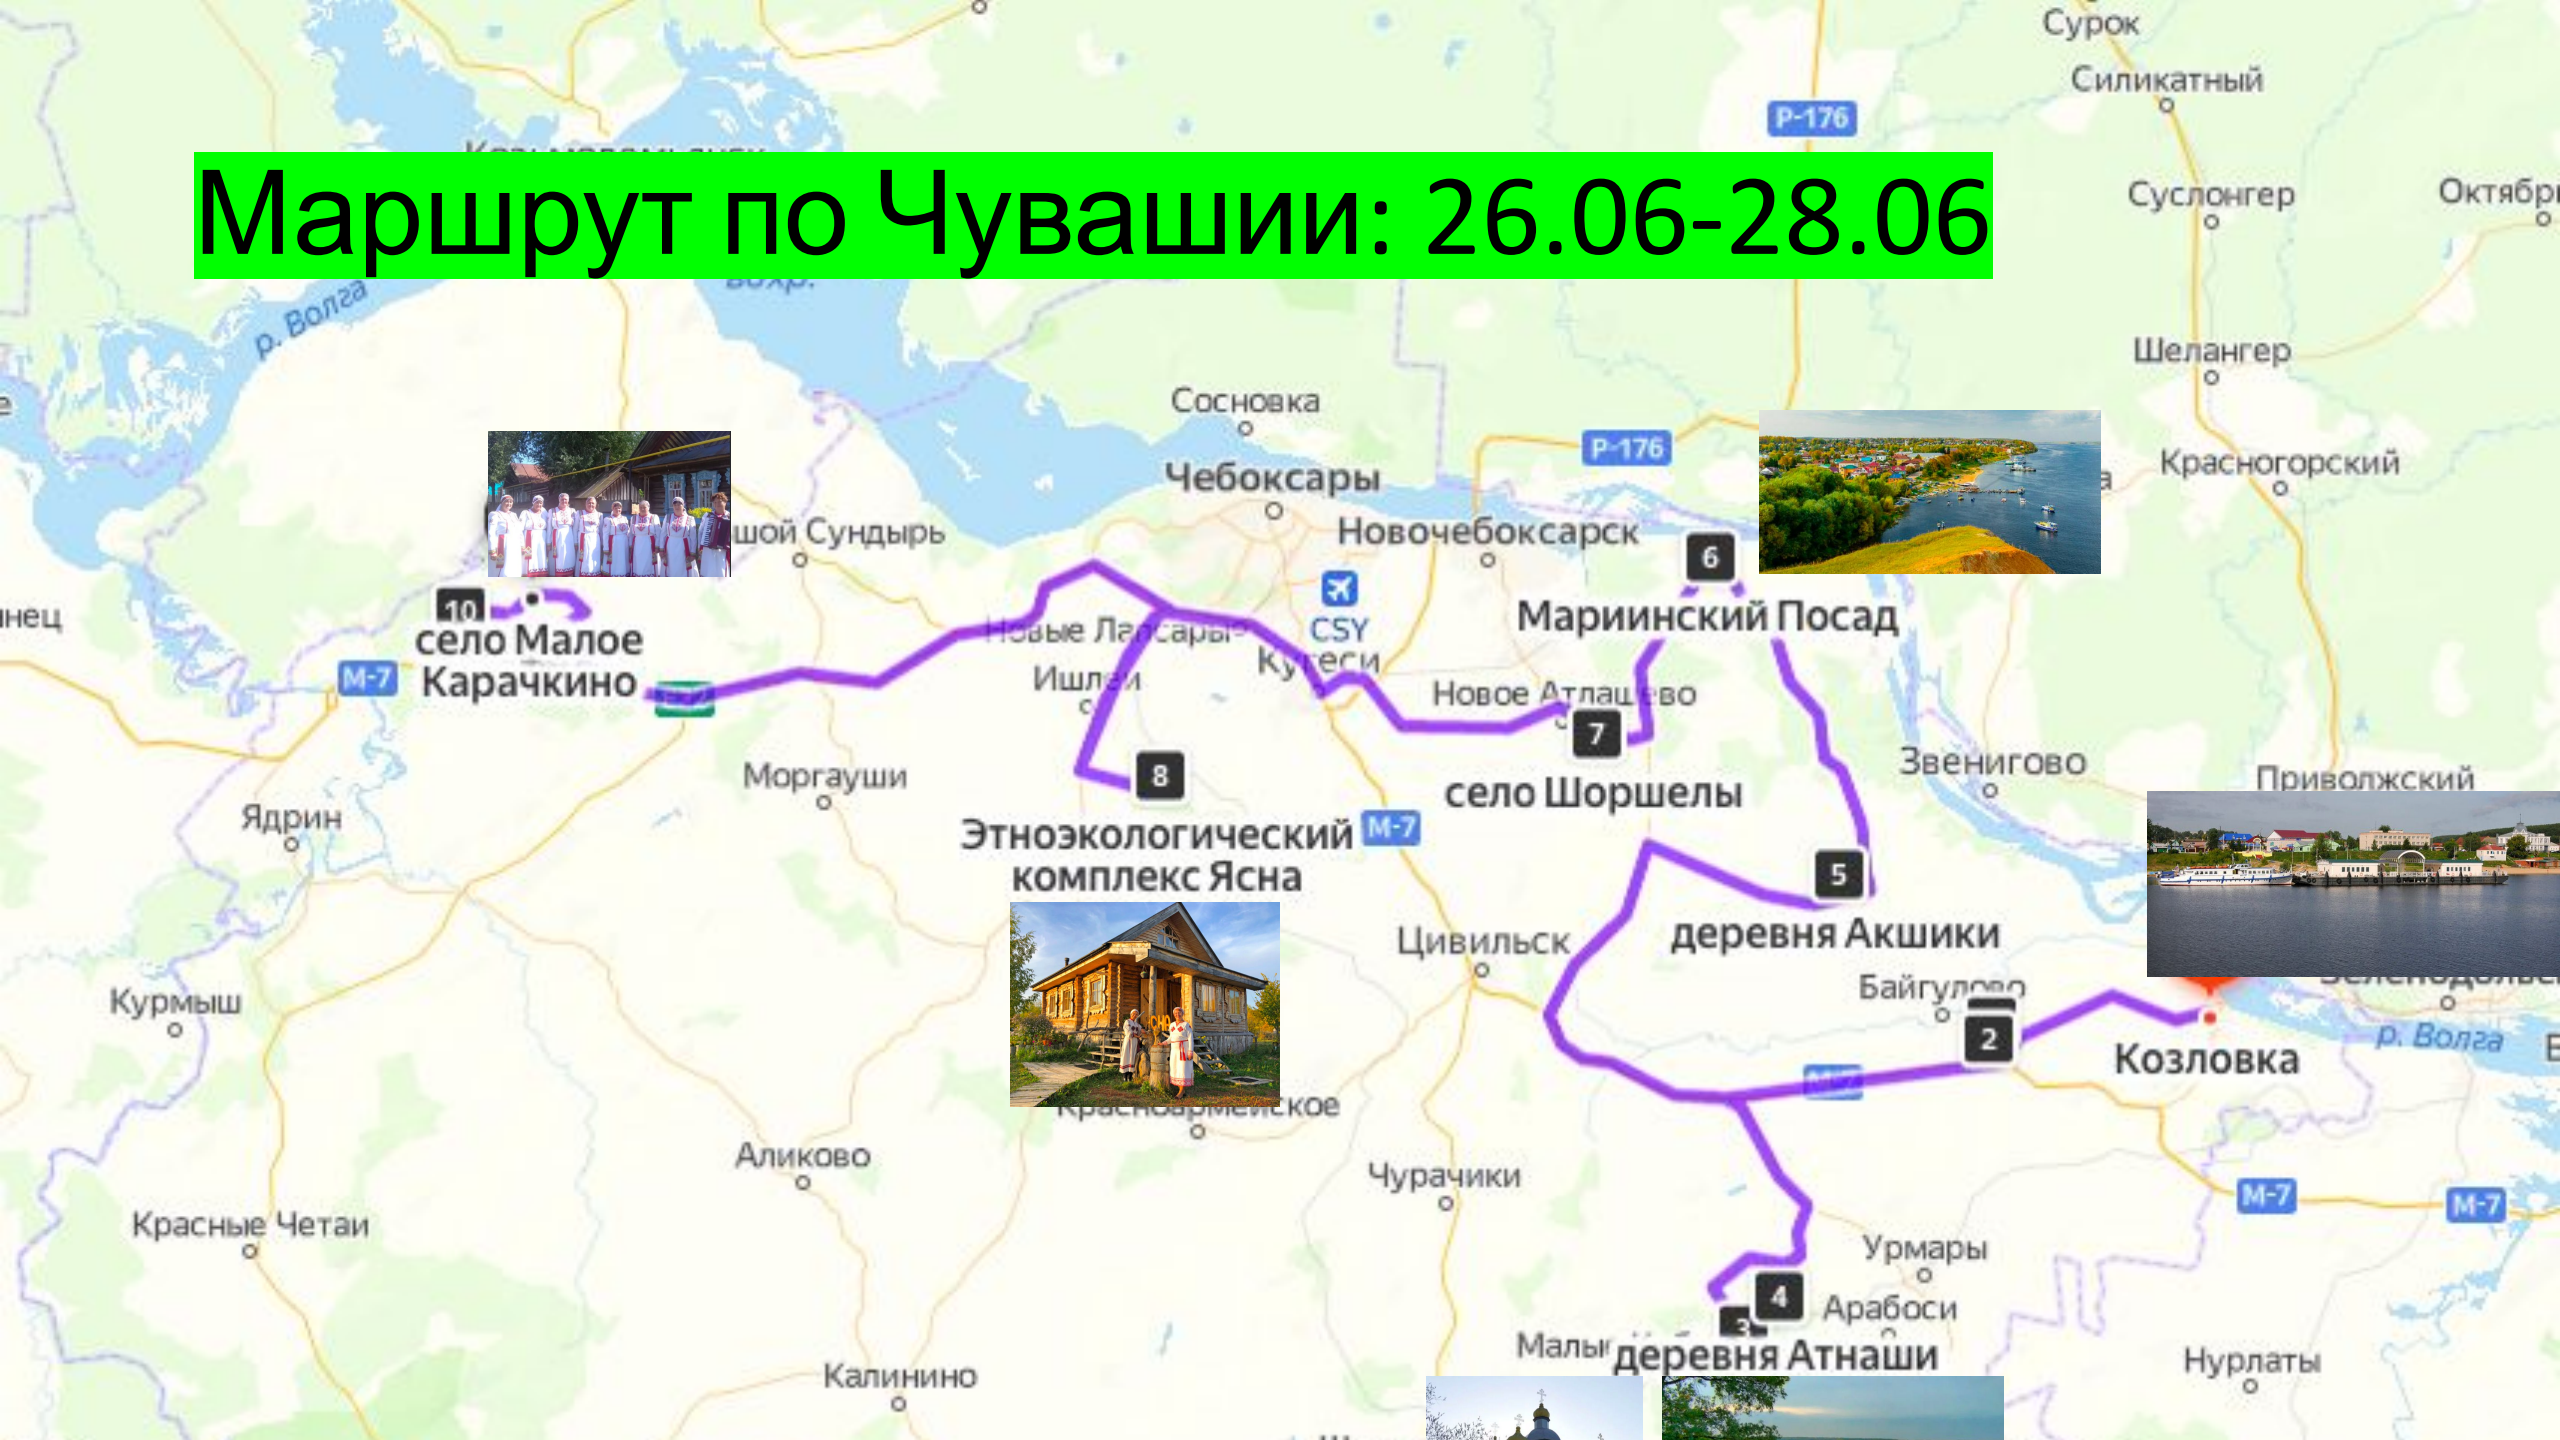

# Маршрут по Чувашии: 26.06-28.06

# Маршрут экспедиции 27.05-03.06

- 26.06
  - Козловка
  - Малое Бишево
  - Баланово
  - Атнаши
  - Шоркисты
- 27.06
  - Акшики
  - Вурман Пилемчи
  - Мариинский Посад- кандидат
  - Село Шоршелы, музей космонавтики А. Николаева
  - Этноэкологический парк Ясна
- 28.06
  - Мадья Тюмерчи