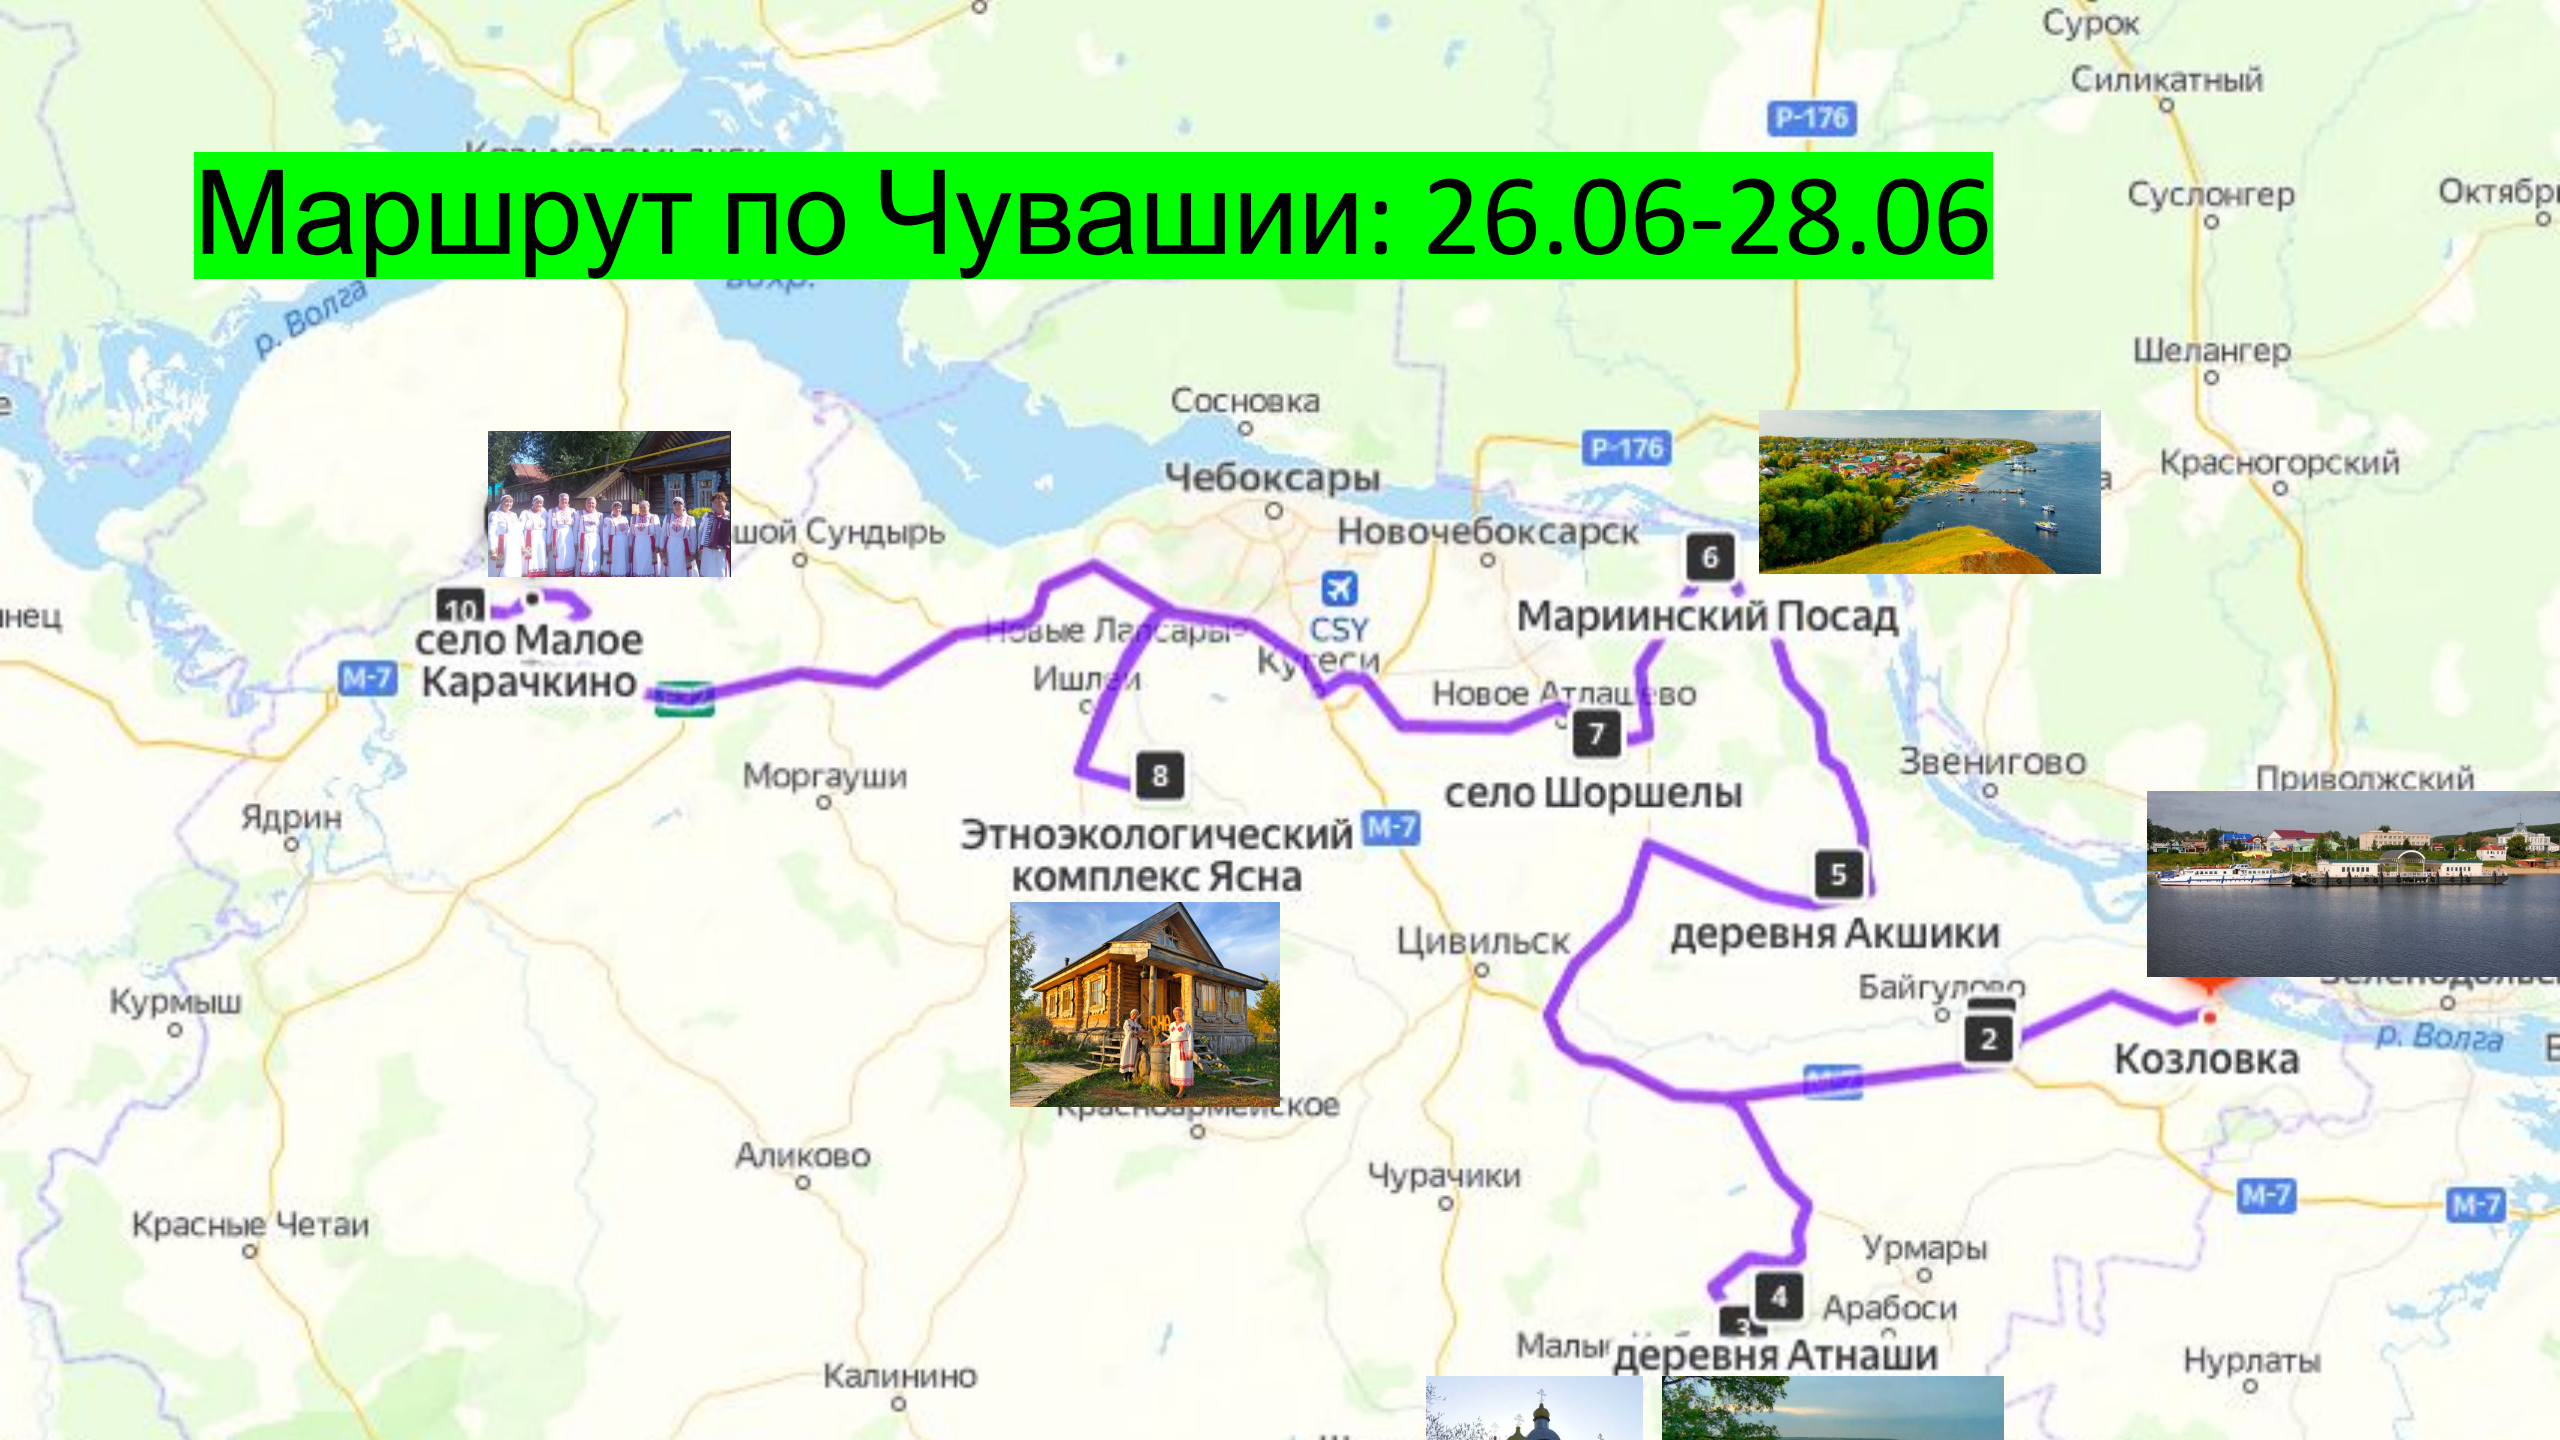

Маршрут по Чувашии: 26.06-28.06

Маршрут экспедиции 27.05-03.06

- 26.06
 - Козловка
 - Малое Бишево
 - Баланово
 - Атнаши
 - Шоркисты
- 27.06
 - Акшики
 - Вурман Пилемчи
 - Мариинский Посад- кандидат
 - Село Шоршелы, музей космонавтики А. Николаева
 - Этноэкологический парк Ясна
- 28.06
 - Мадья Тюмерчи