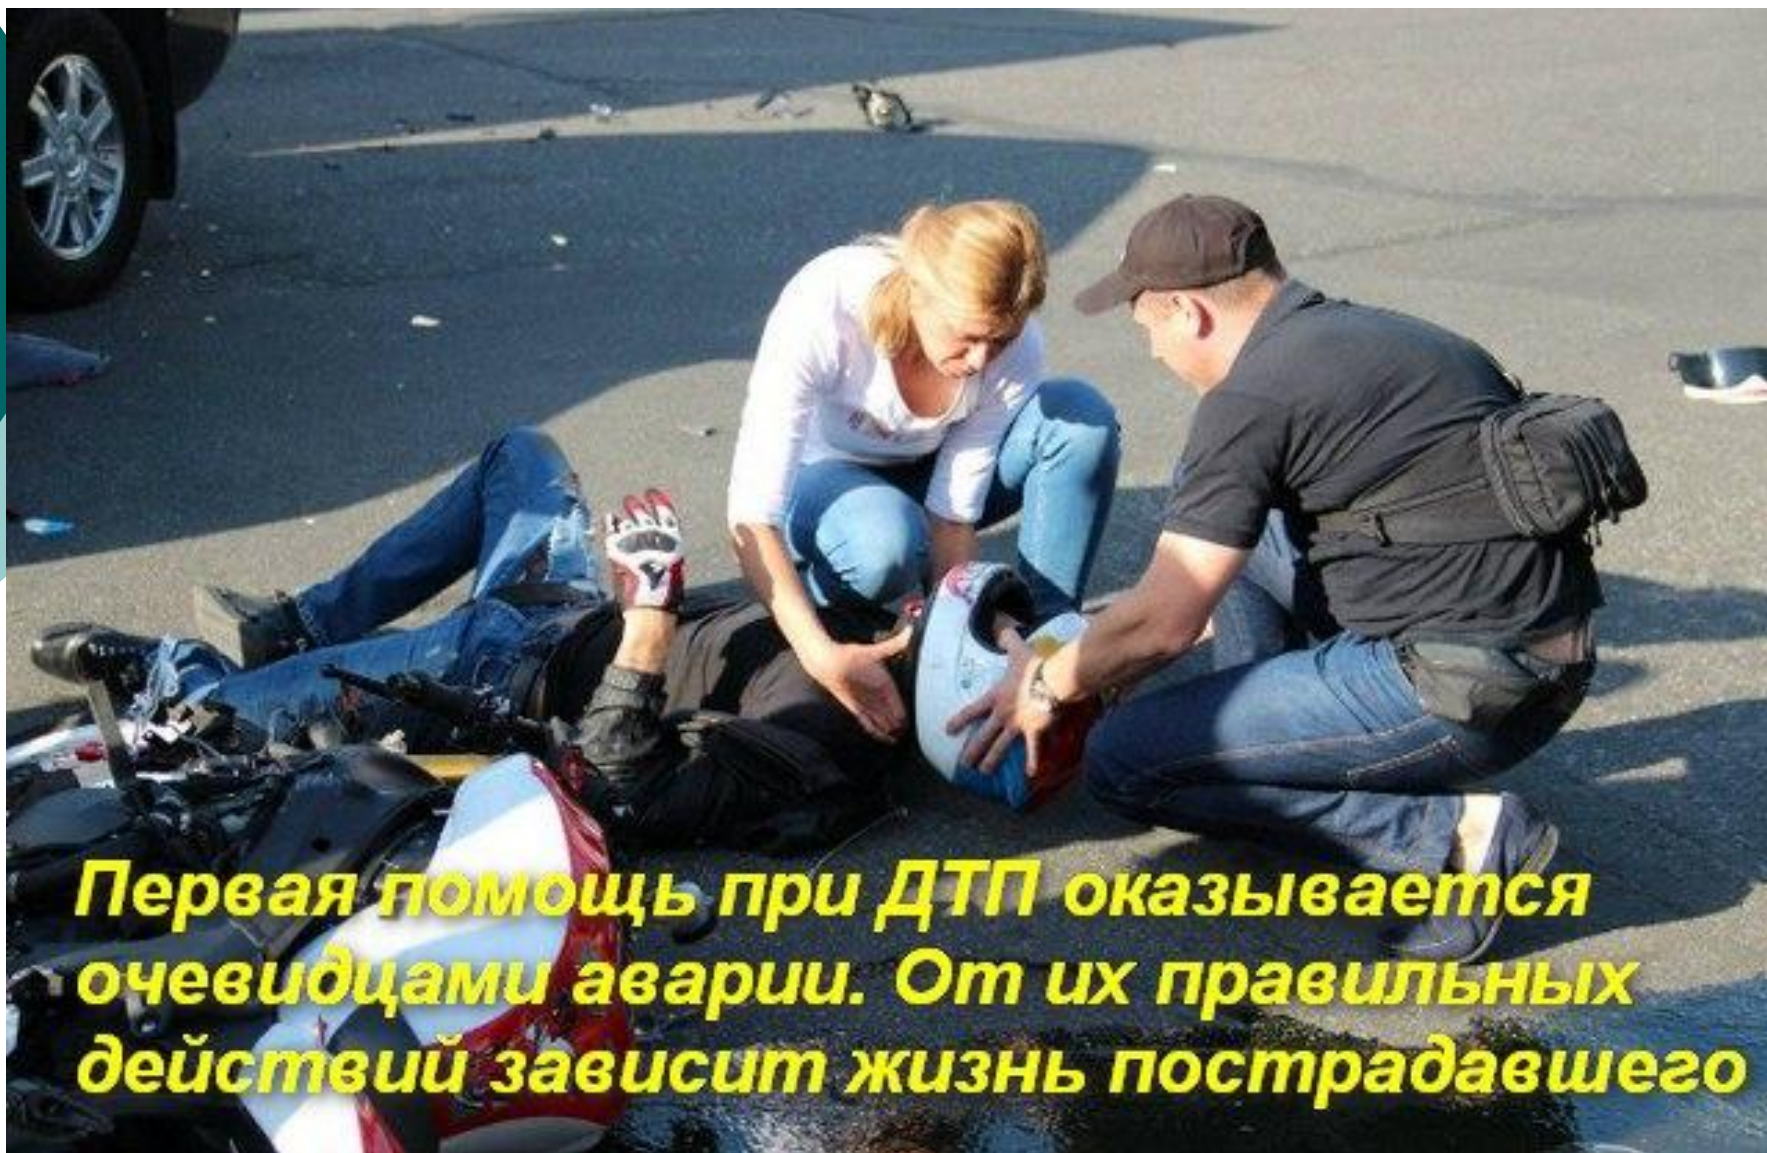

# Особенности первой помощи при ДТП

---

**Первая помощь при ДТП оказывается очевидцами аварии. От их правильных действий зависит жизнь пострадавшего**

AU  
TO TO  
DAY

AU  
TO:TO  
DAY