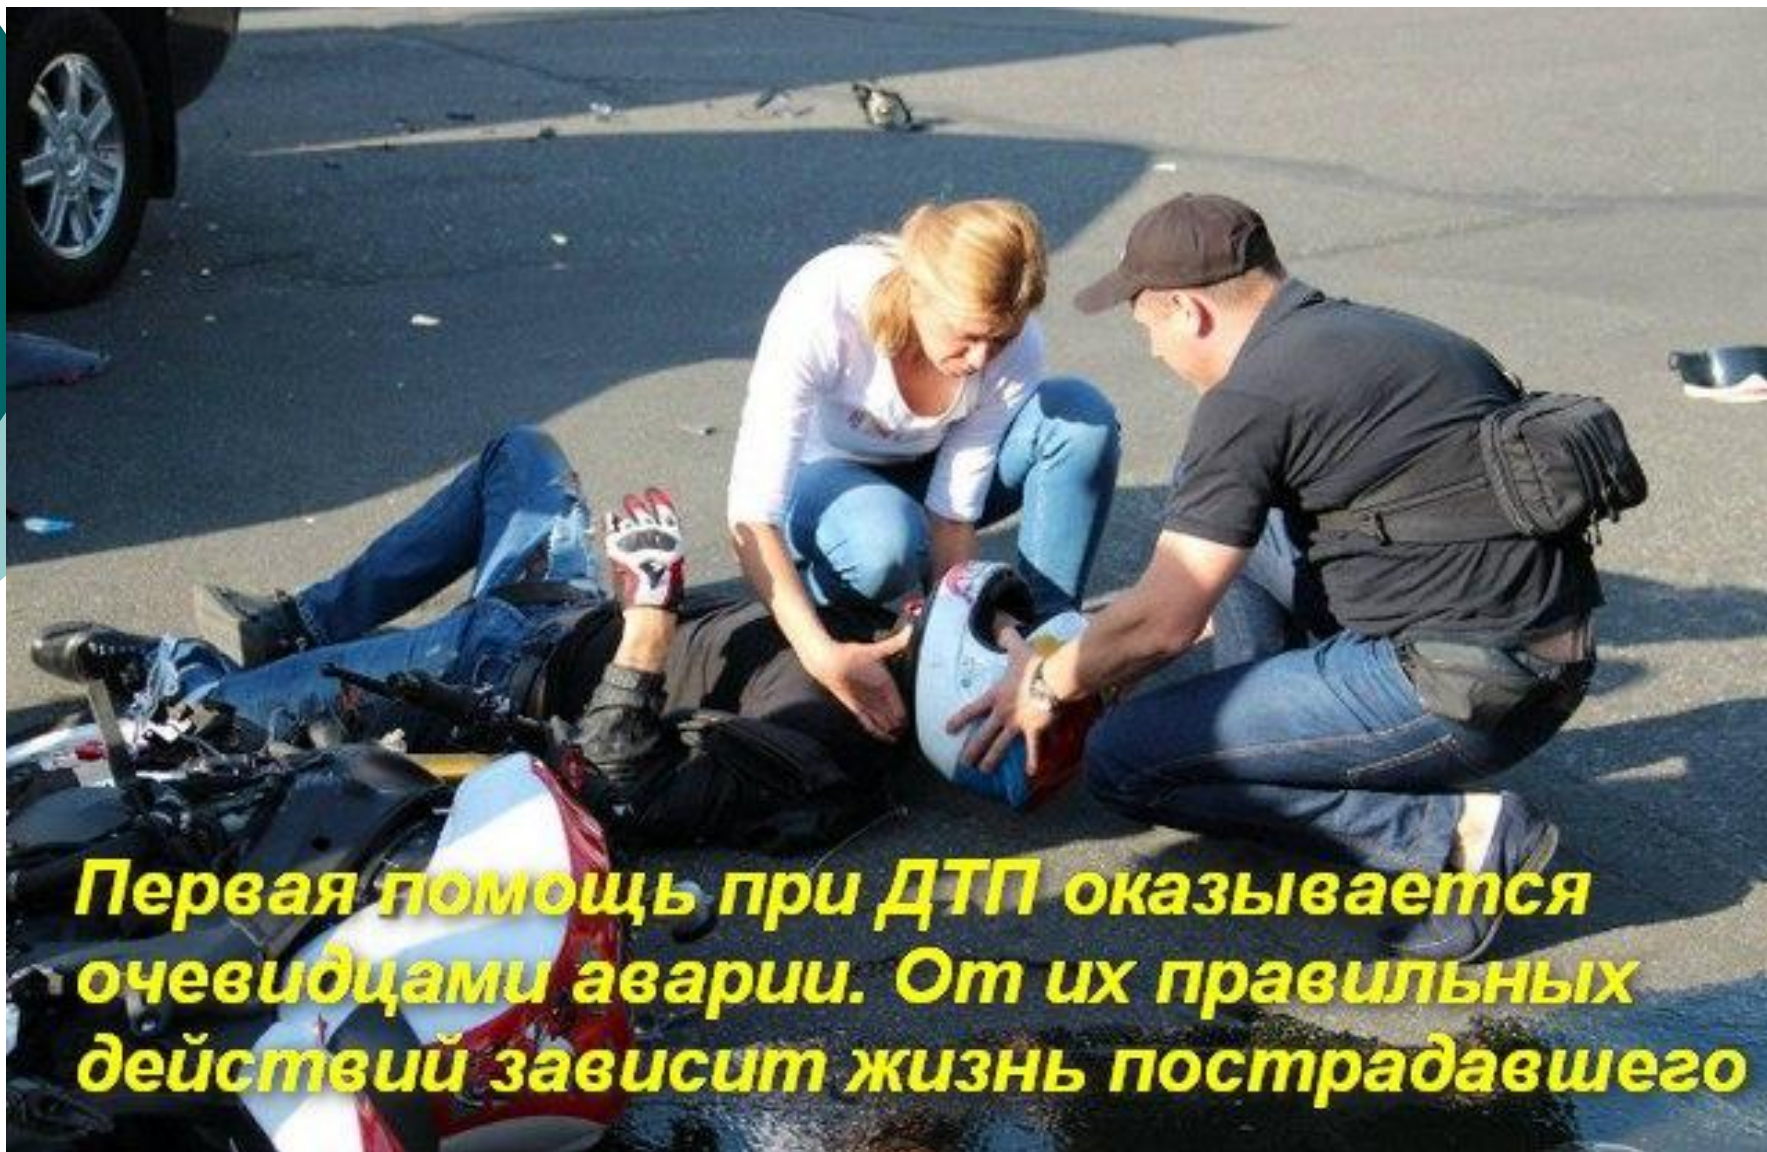

# Особенности первой помощи при ДТП

---

**Первая помощь при ДТП оказывается очевидцами аварии. От их правильных действий зависит жизнь пострадавшего**

AU  
TO TO  
DAY

AU  
TO:TO  
DAY