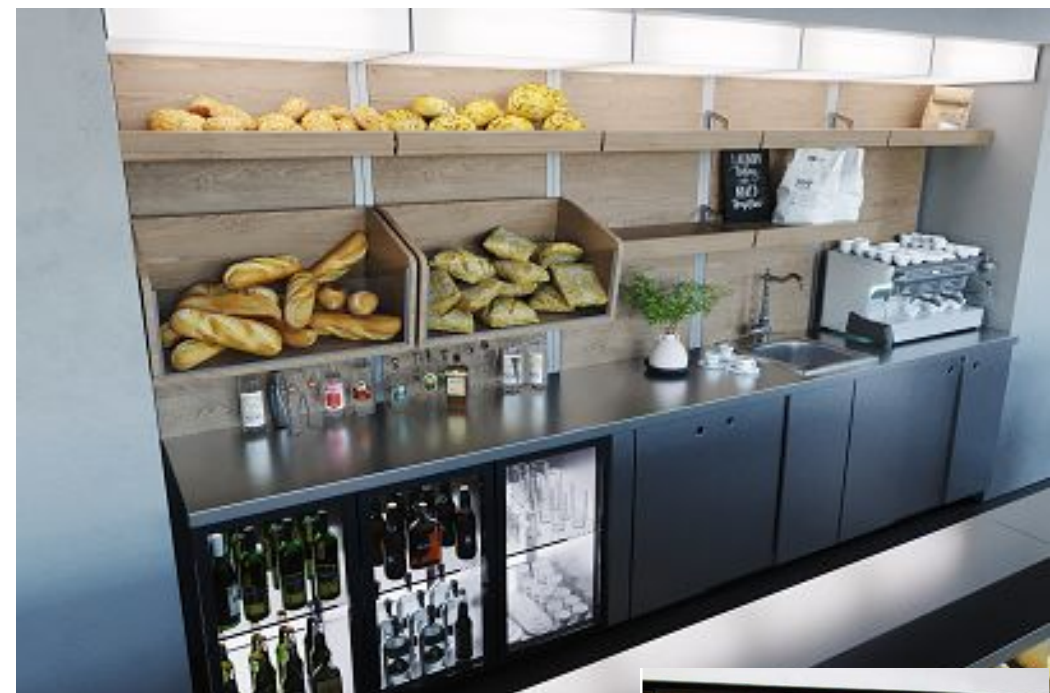

Внимание к деталям (опции).