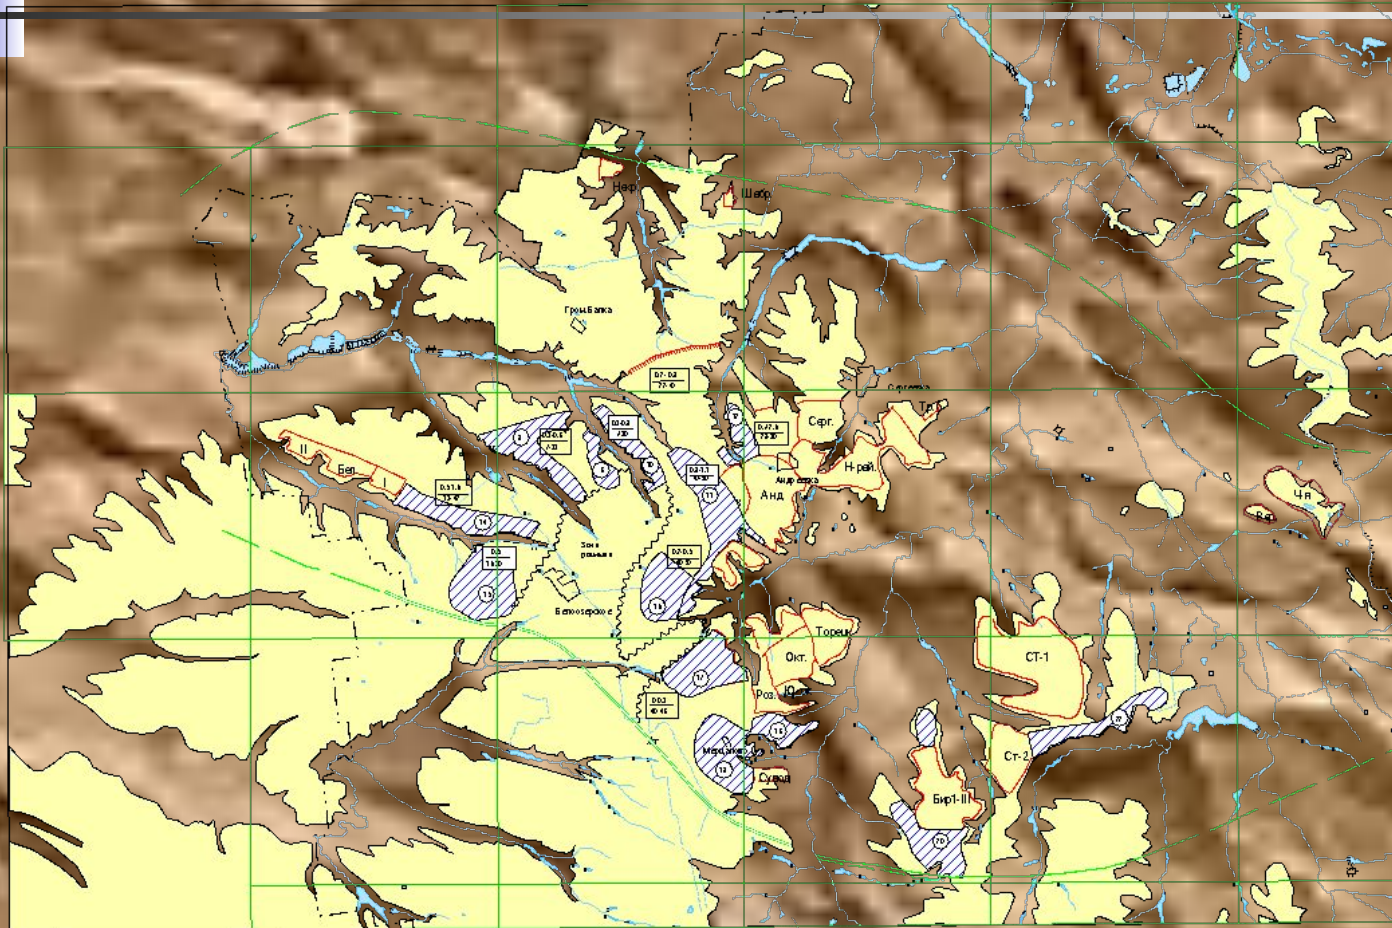

ГРГП «Донецкгеология»

представляет

# Схема распространения огнеупорных глин

# Схема глубинной тектоники