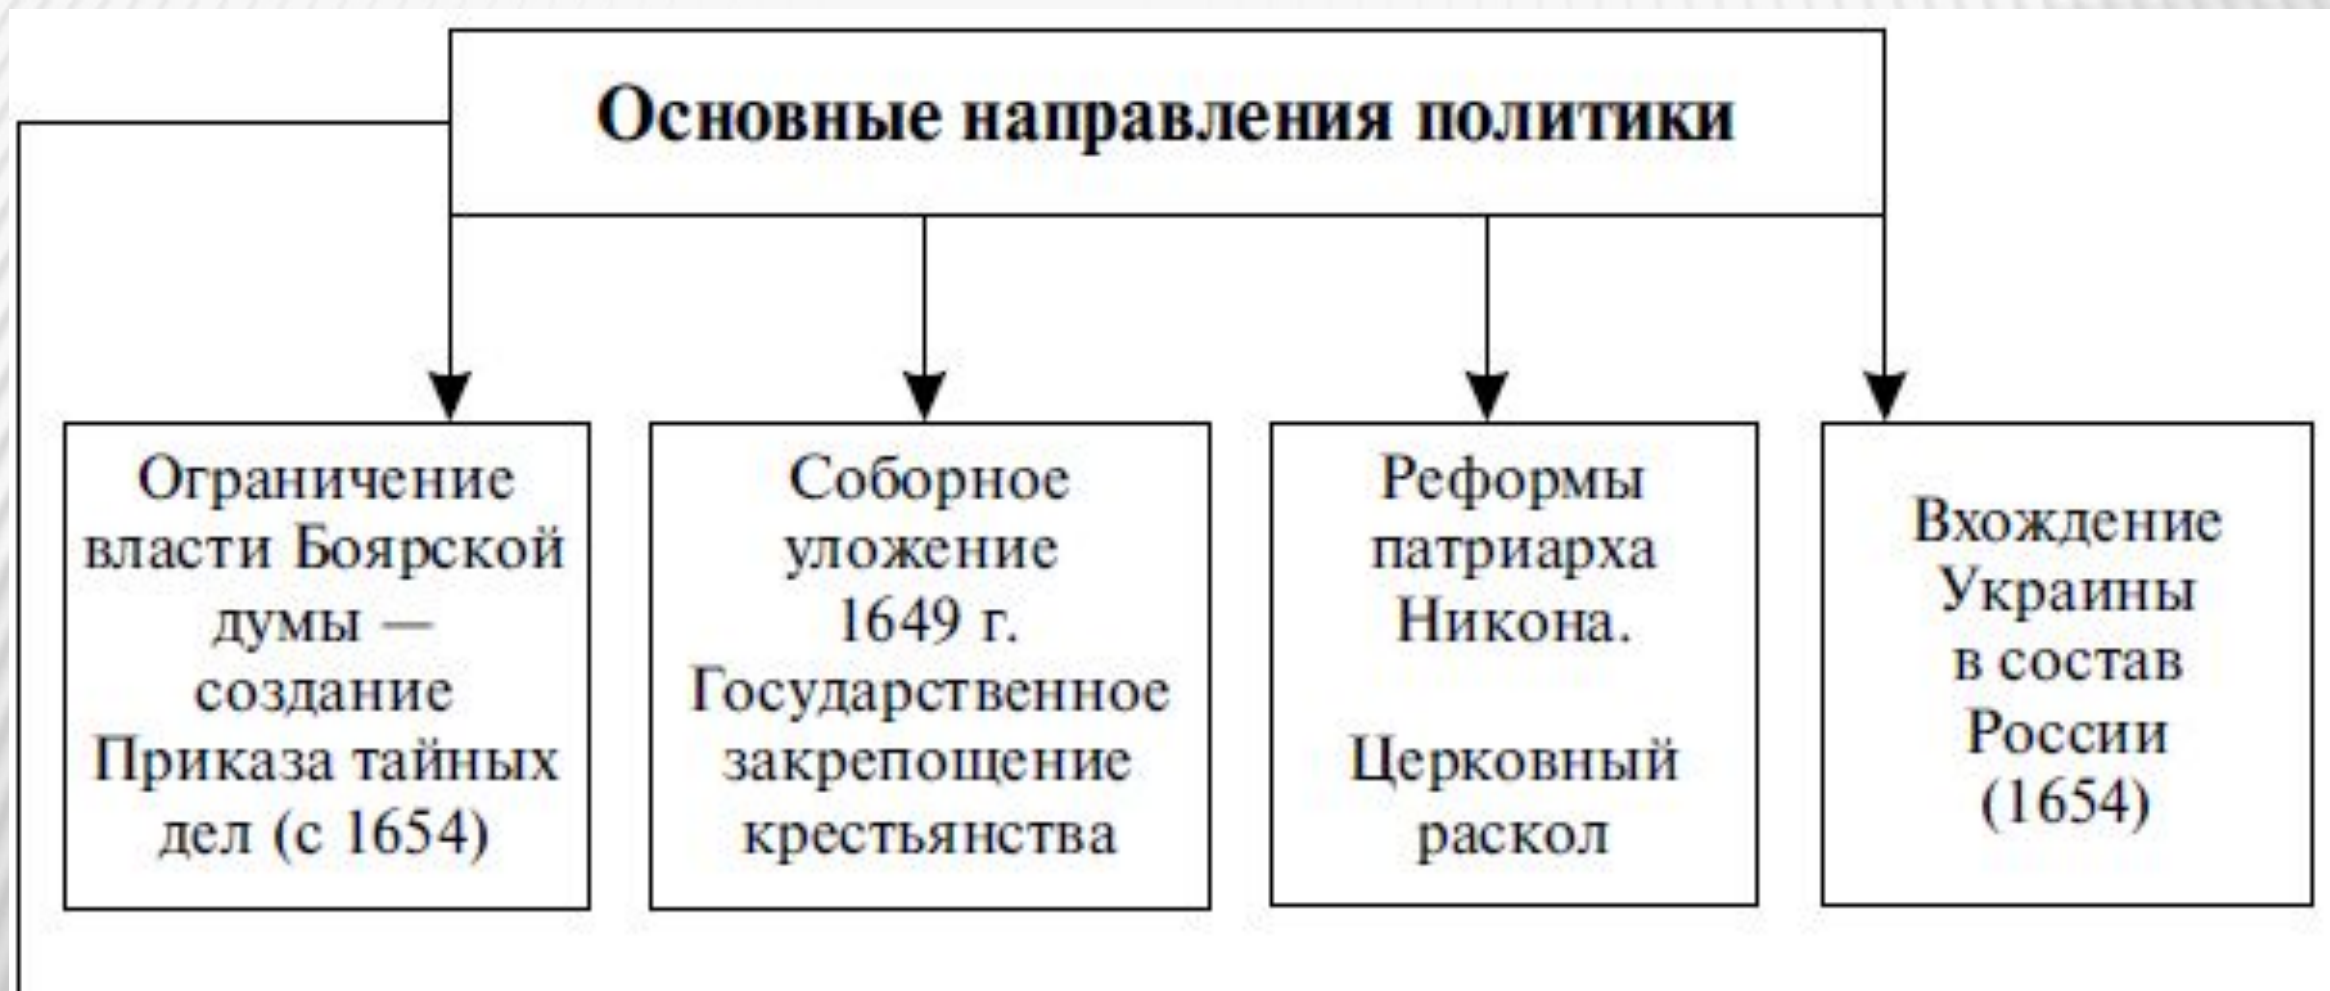

Государственное автономное профессиональное образовательное
учреждение Ленинградской области
**«СОСНОВОБОРСКИЙ ПОЛИТЕХНИЧЕСКИЙ
КОЛЛЕДЖ»**

Дисциплина: История

Тема урока: Правление первых Романовых.

Преподаватель: Константинова Елена Олеговна

ПРАВЛЕНИЕ ЦАРЯ МИХАИЛА ФЕДОРОВИЧА 1613—1645 ГГ.

ПРАВЛЕНИЕ ЦАРЯ АЛЕКСЕЯ МИХАЙЛОВИЧА 1645—1676 ГГ.

**СПАСИБО ЗА ВНИМАНИЕ.
УДАЧНОГО ДНЯ!**