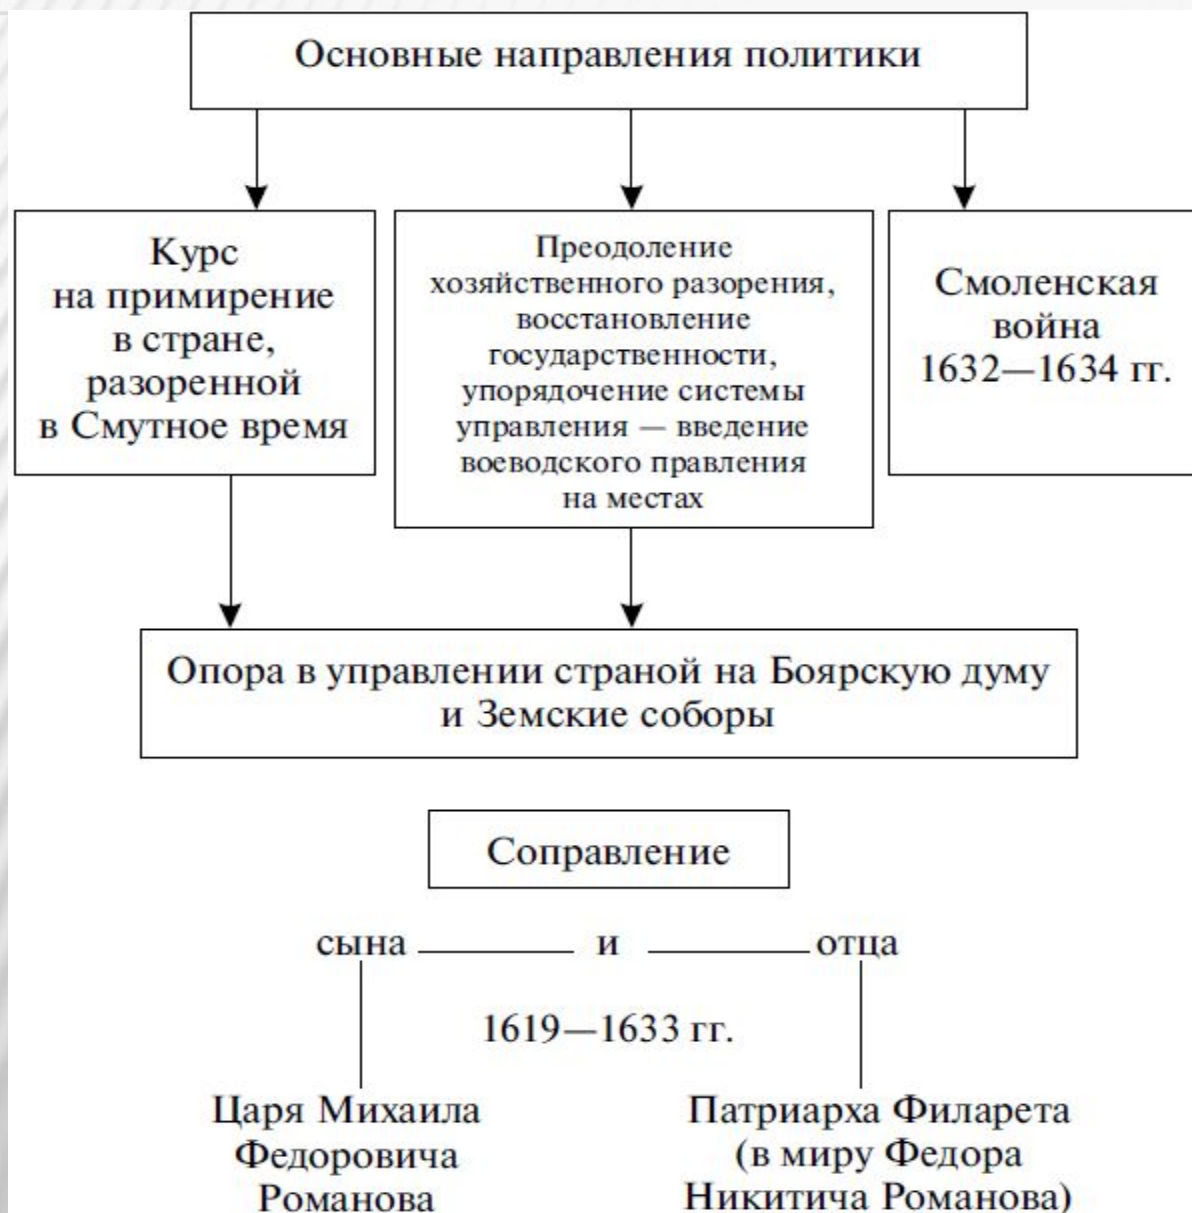

Государственное автономное профессиональное образовательное
учреждение Ленинградской области
**«СОСНОВОБОРСКИЙ ПОЛИТЕХНИЧЕСКИЙ
КОЛЛЕДЖ»**

Дисциплина: История

Тема урока: Правление первых Романовых.

Преподаватель: Константинова Елена Олеговна

ПРАВЛЕНИЕ ЦАРЯ МИХАИЛА ФЕДОРОВИЧА 1613—1645 ГГ.

ПРАВЛЕНИЕ ЦАРЯ АЛЕКСЕЯ МИХАЙЛОВИЧА 1645—1676 ГГ.

**СПАСИБО ЗА ВНИМАНИЕ.
УДАЧНОГО ДНЯ!**