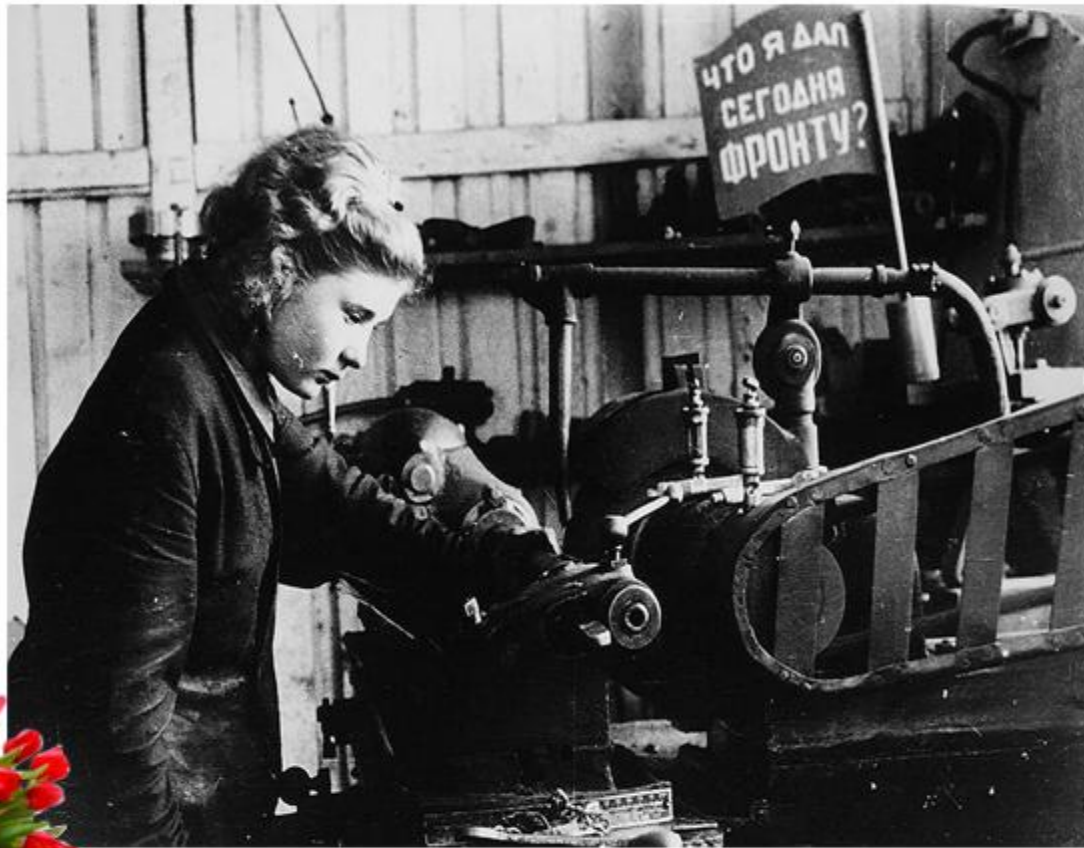

А. Шишкин –
награжден орденом
«Знак почета»,
медалью «За
доблестный труд в
Великой
Отечественной войне
1941–1945 гг.»,
значком «Отличник
социалистического
соревнования».