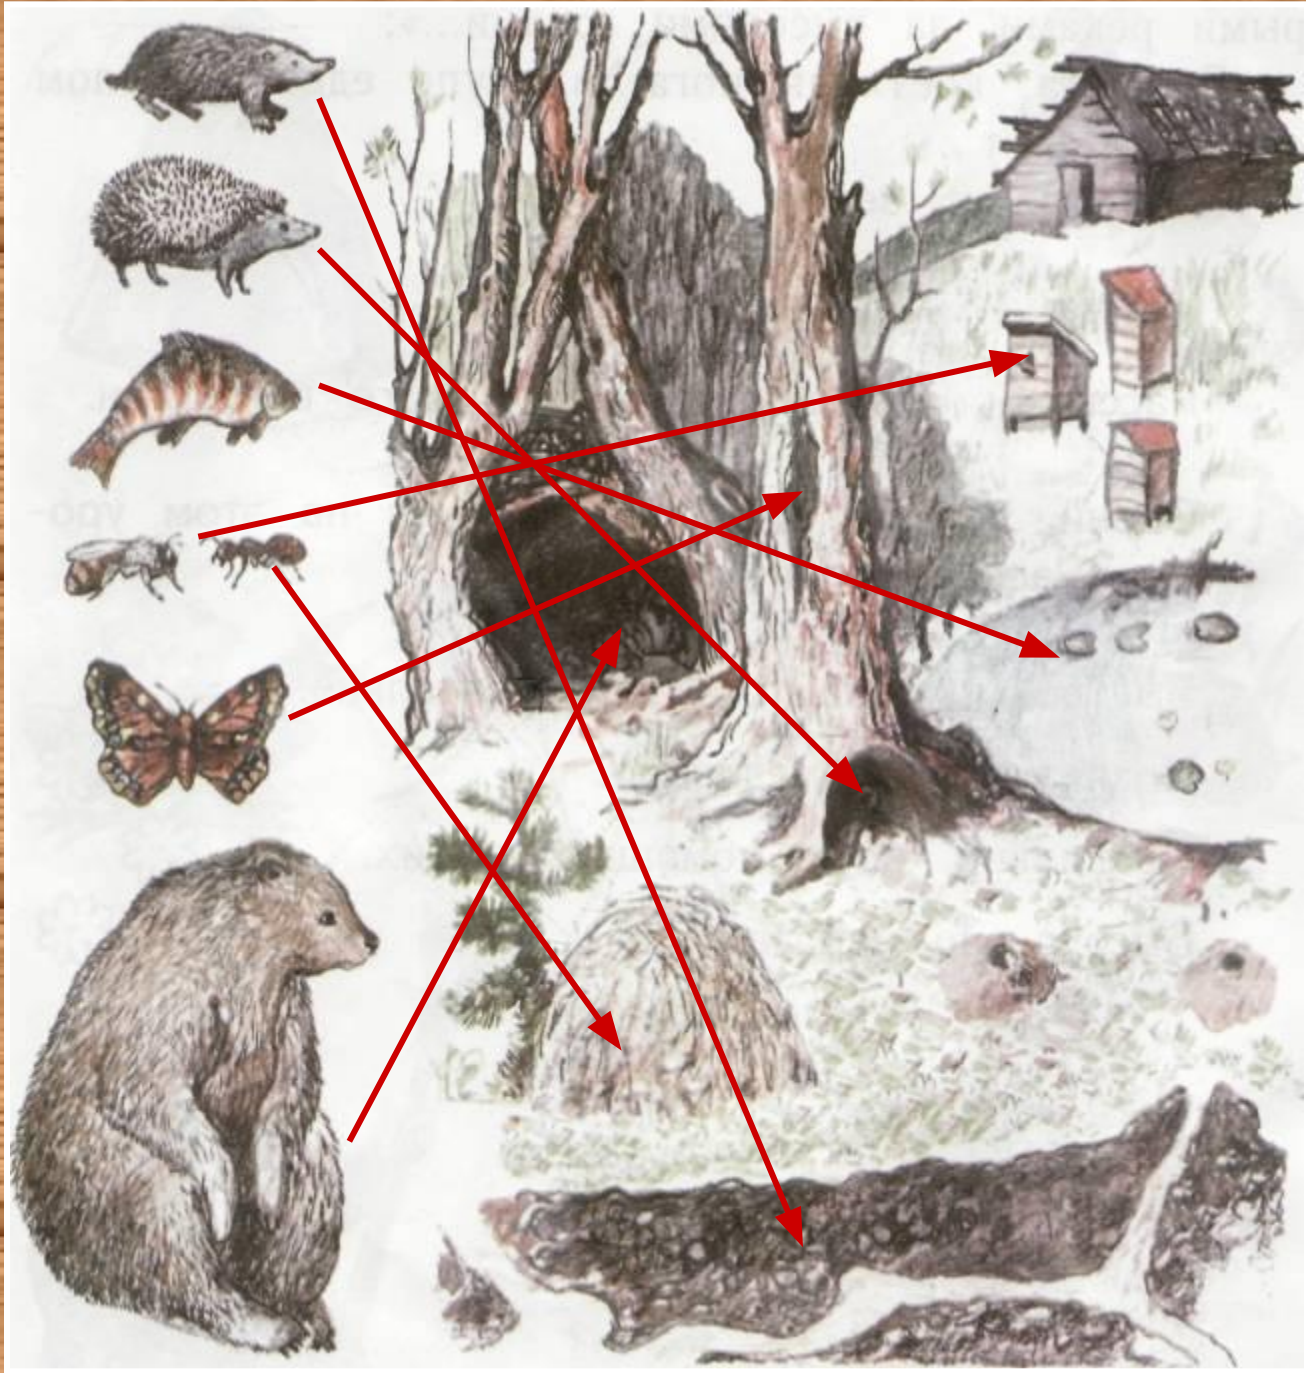

Окружающий мир

**Составила учитель начальных классов
МОУ «Сош № 1 г.Калининска»
Кузнецова Наталья Николаевна**

**Снег мешками валит с неба,
С дом стоят сугробы снега.
То бураны, то метели
На деревню налетели.
По ночам мороз силён,
Днём капли слышен звон.
День прибавился заметно.
Ну, так что за месяц это?**

The background is a painting of a winter scene. It features snow-covered trees and a blue sky. The overall tone is cold and wintry.

ФЕВРАЛЬ

МЕСЯЦ МЕТЕЛЫ И ВЬЮГ

W. A. RAYMOND, 1914

с
п у р г а
в ь ю г а
м о р о з
с н е г о п а д
б