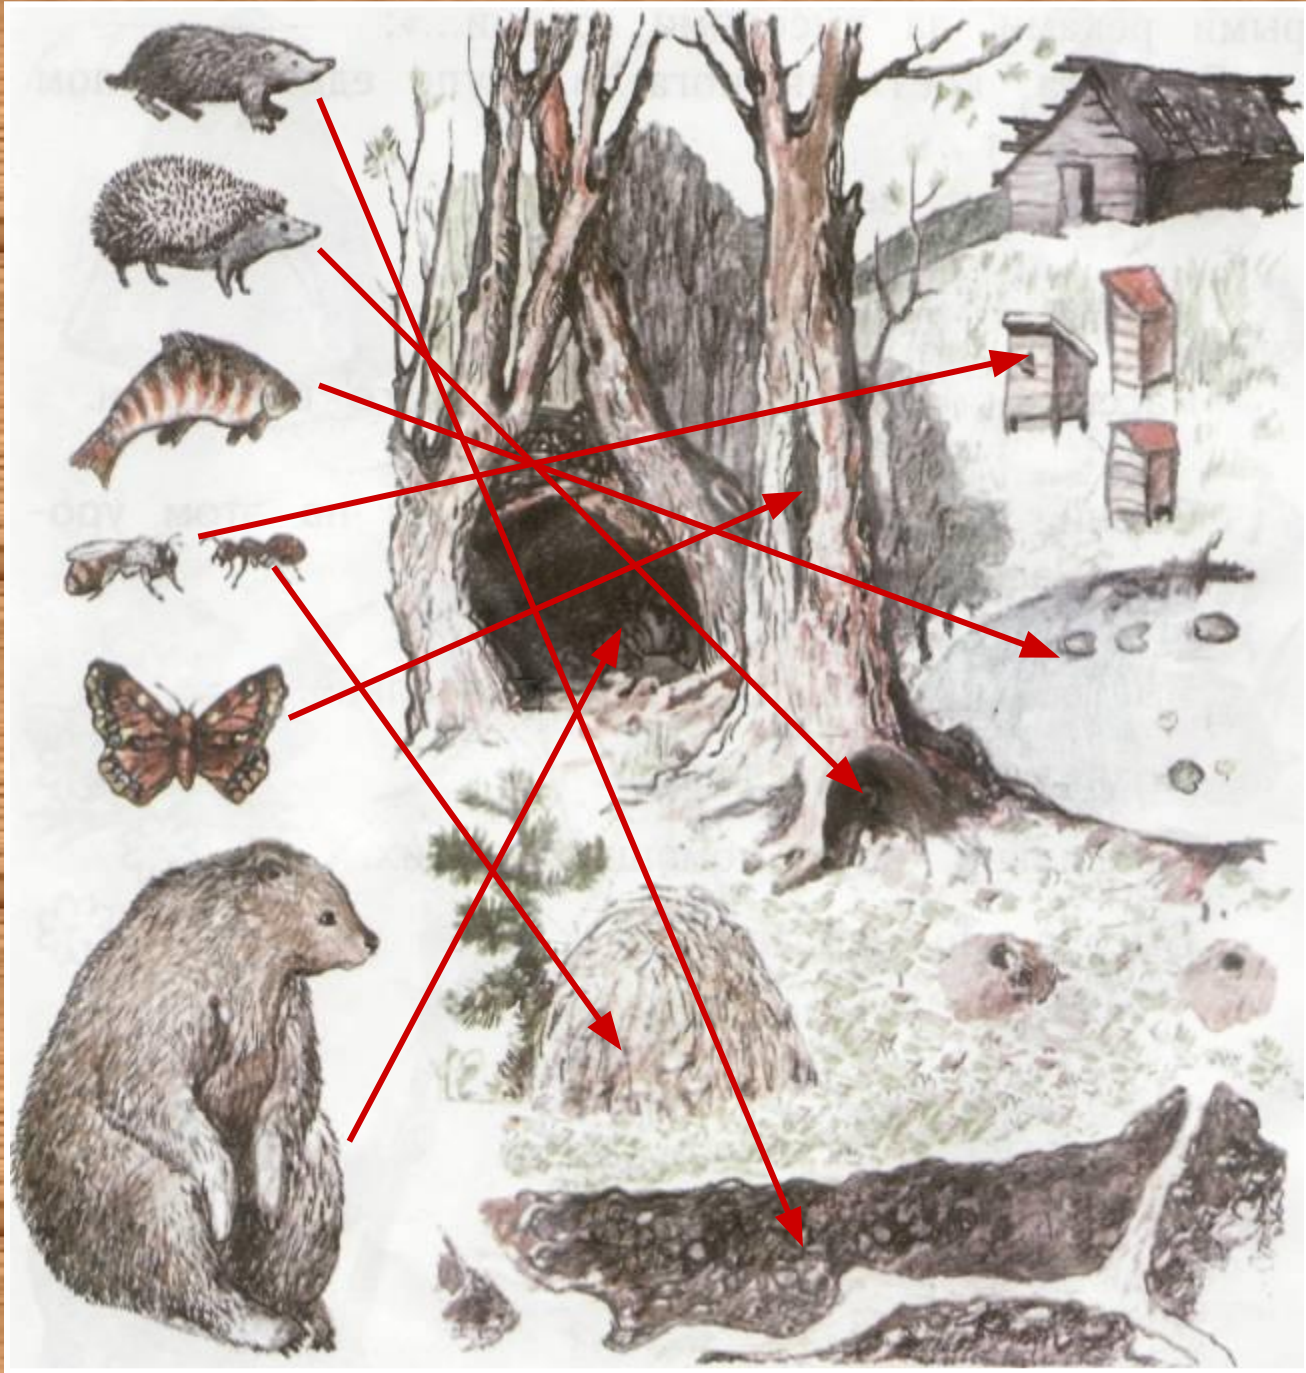

Окружающий мир

**Составила учитель начальных классов
МОУ «Сош № 1 г.Калининска»
Кузнецова Наталья Николаевна**

**Снег мешками валит с неба,
С дом стоят сугробы снега.
То бураны, то метели
На деревню налетели.
По ночам мороз силён,
Днём капли слышен звон.
День прибавился заметно.
Ну, так что за месяц это?**

ФЕВРАЛЬ

МЕСЯЦ МЕТЕЛЛЕЙ И ВЬЮГ

В. АРЗУМАН, 1994

с
п у р г а
в ь ю г а
м о р о з
с н е г о п а д
б

**На уроке я узнал
(а)....**

- **Материалы для презентации**

- *Окружающий мир 3 класс 3 ч.- О.Т.Поглазова*
- *Методические рекомендации к учебнику-тетради «Окружающий мир» О.Т.Поглазовой*
- *Окружающий мир 1 класс – Н.Ф.Виноградова*
- *Тетрадь «Наблюдаем и трудимся» к учебнику Н.Ф. Виноградовой «Окружающий мир»*