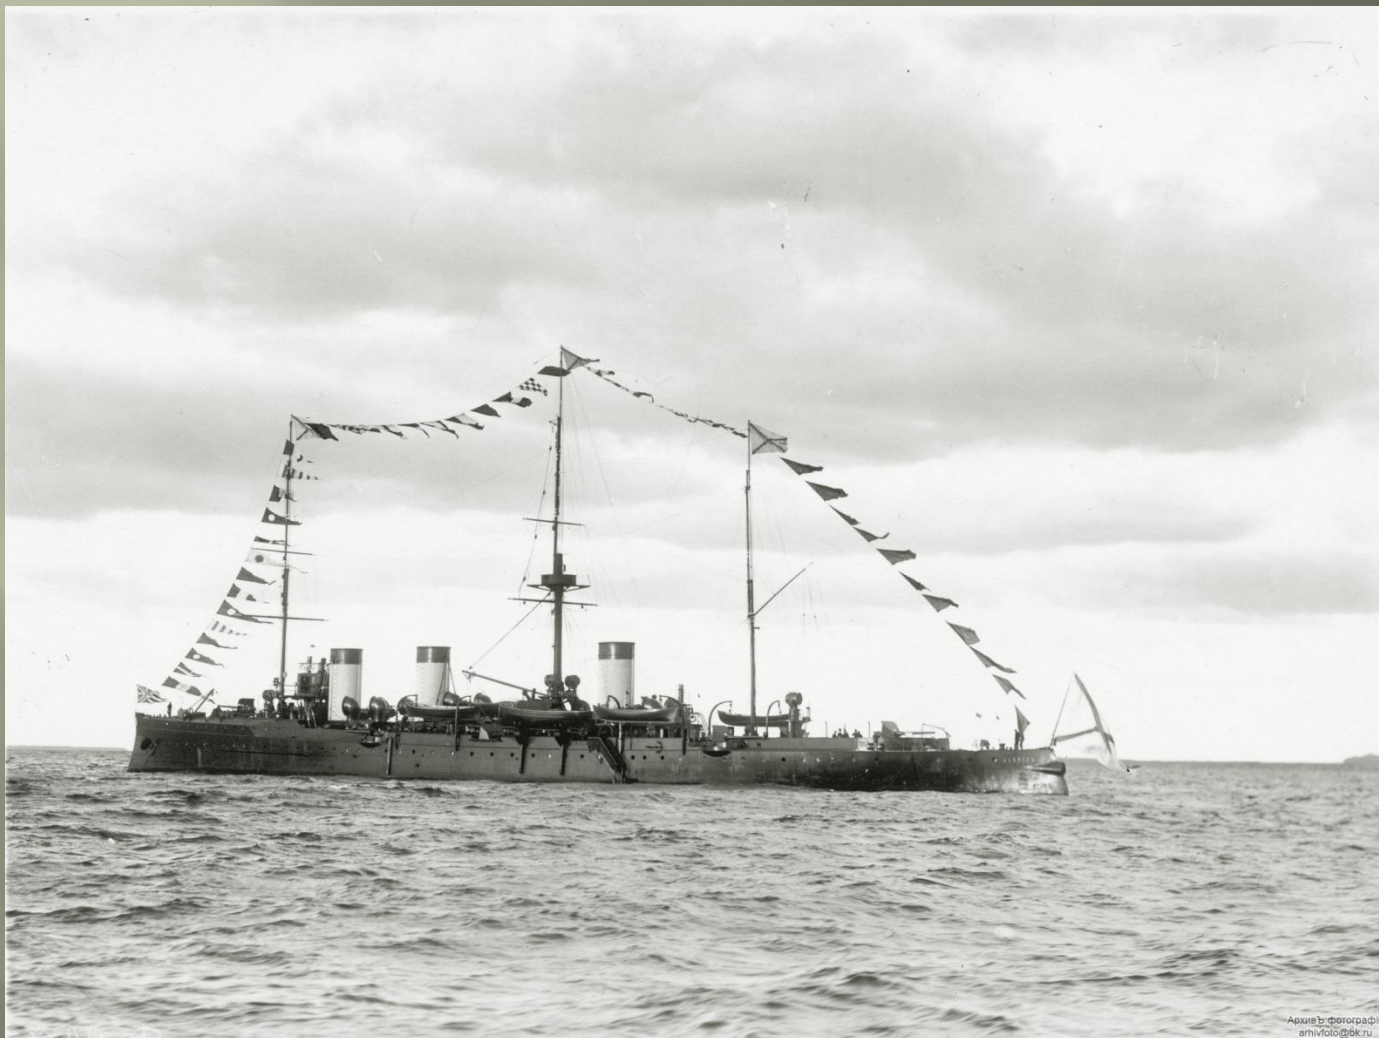

**Участники
Великой войны
из Таборской волости**

292-й Малоархангельский полк

Воробьёв Григорий Ильич (1885 - 1968)

Шилов
Дмитрий
Евлампиевич
(1888 – 19)

Гилёв Пимен Никифорович (1889-1979)

Гилёв
Пимен
Никифоров
ич
(1889 – 1979)

Каменских
Матвей
Егорович
(стоит справа)

Каменских Григорий Ильич

- ▣ В 1916 году в составе русского экспедиционного корпуса был отправлен во Францию.
- ▣ Попал в плен. Угнали на работу в Германию.
- ▣ После окончания войны жил во Франции.
- ▣ В середине 30-х годов вернулся на Родину.
- ▣ Был репрессирован.

Шилов Петр Дмитриевич

Крейсер «Жемчуг»

Каменских Александр Алексеевич и его боевые товарищи