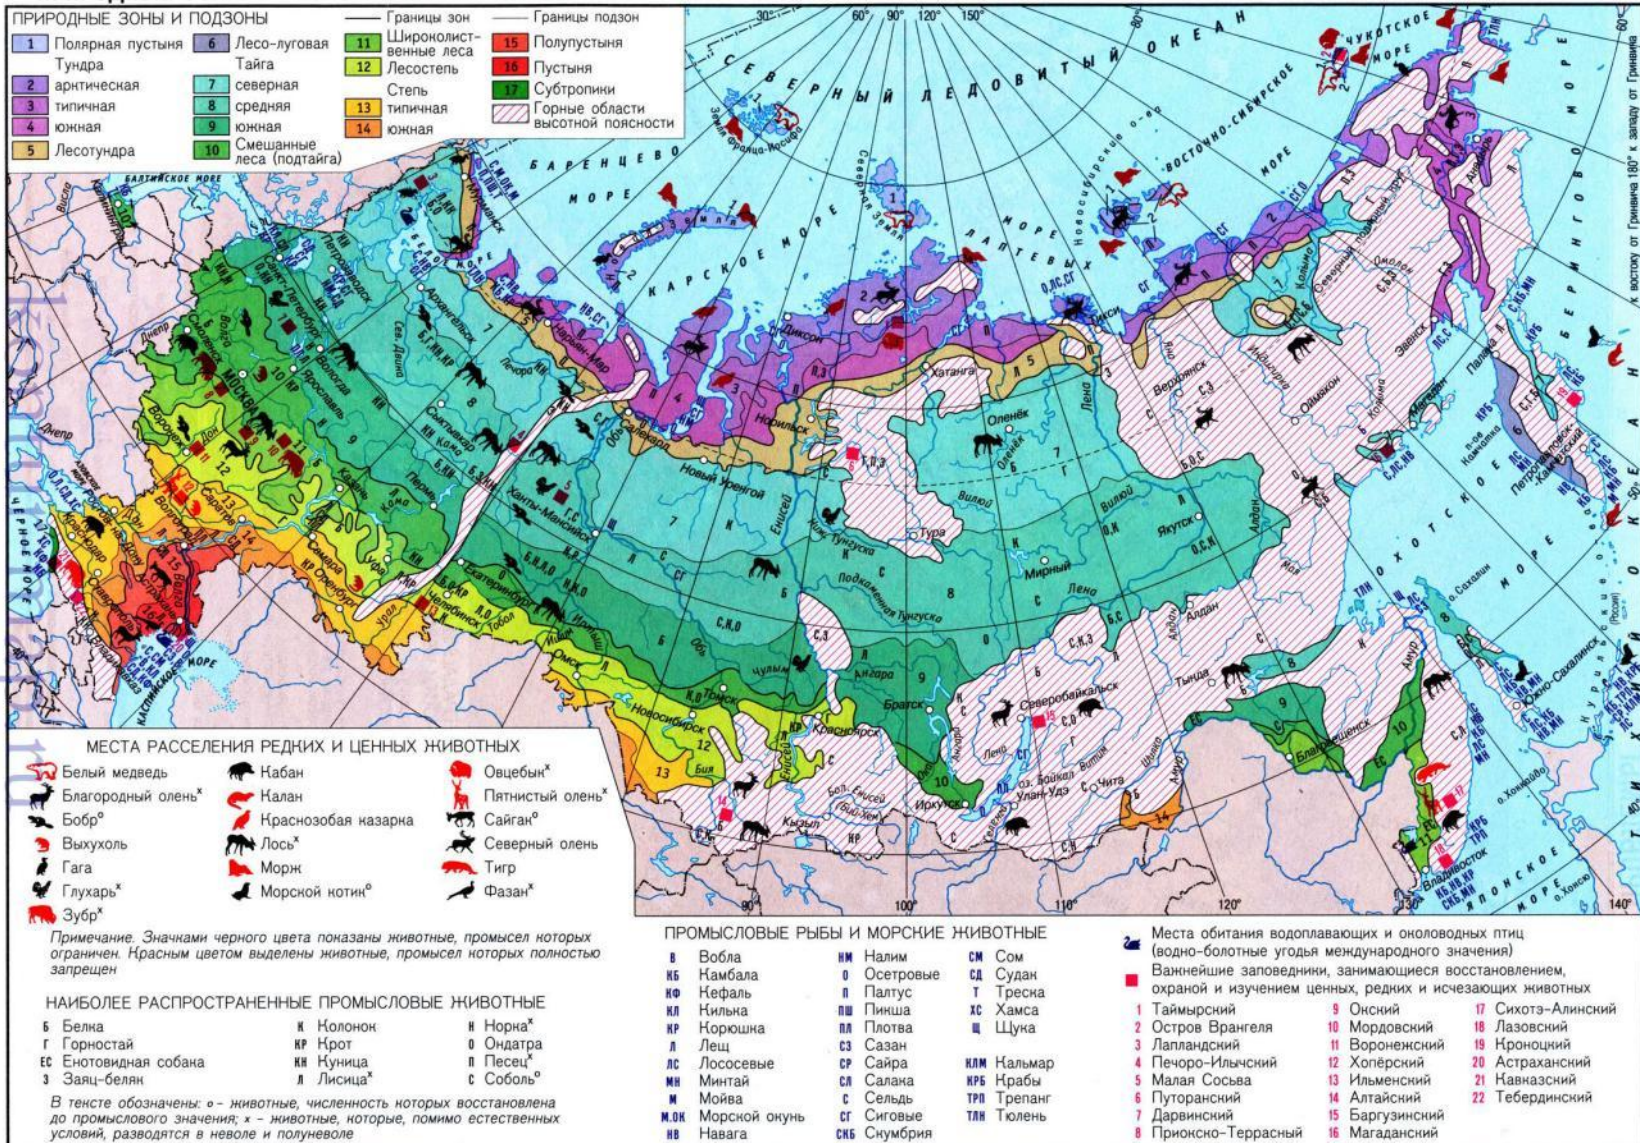

**БЕЗЛЕСНЫЕ ПРИРОДНЫЕ ЗОНЫ
АРКТИКИ И СУБАРКТИКИ
ГЕОГРАФИЯ
8 КЛАСС**

**МБОУ «КОБРАЛОВСКАЯ ООШ»
БРАЗИН АЛЕКСЕЙ МИХАЙЛОВИЧ**

ПРИРОДНЫЕ ЗОНЫ И БИОЛОГИЧЕСКИЕ РЕСУРСЫ

Арктическая пустыня

Новая Земля

Животный мир арктических пустынь

Тюлень

Моржи

Кайры

Гаги

Белая чайка

Тундра

Северный олень

© Juza - www.juzaphoto.com