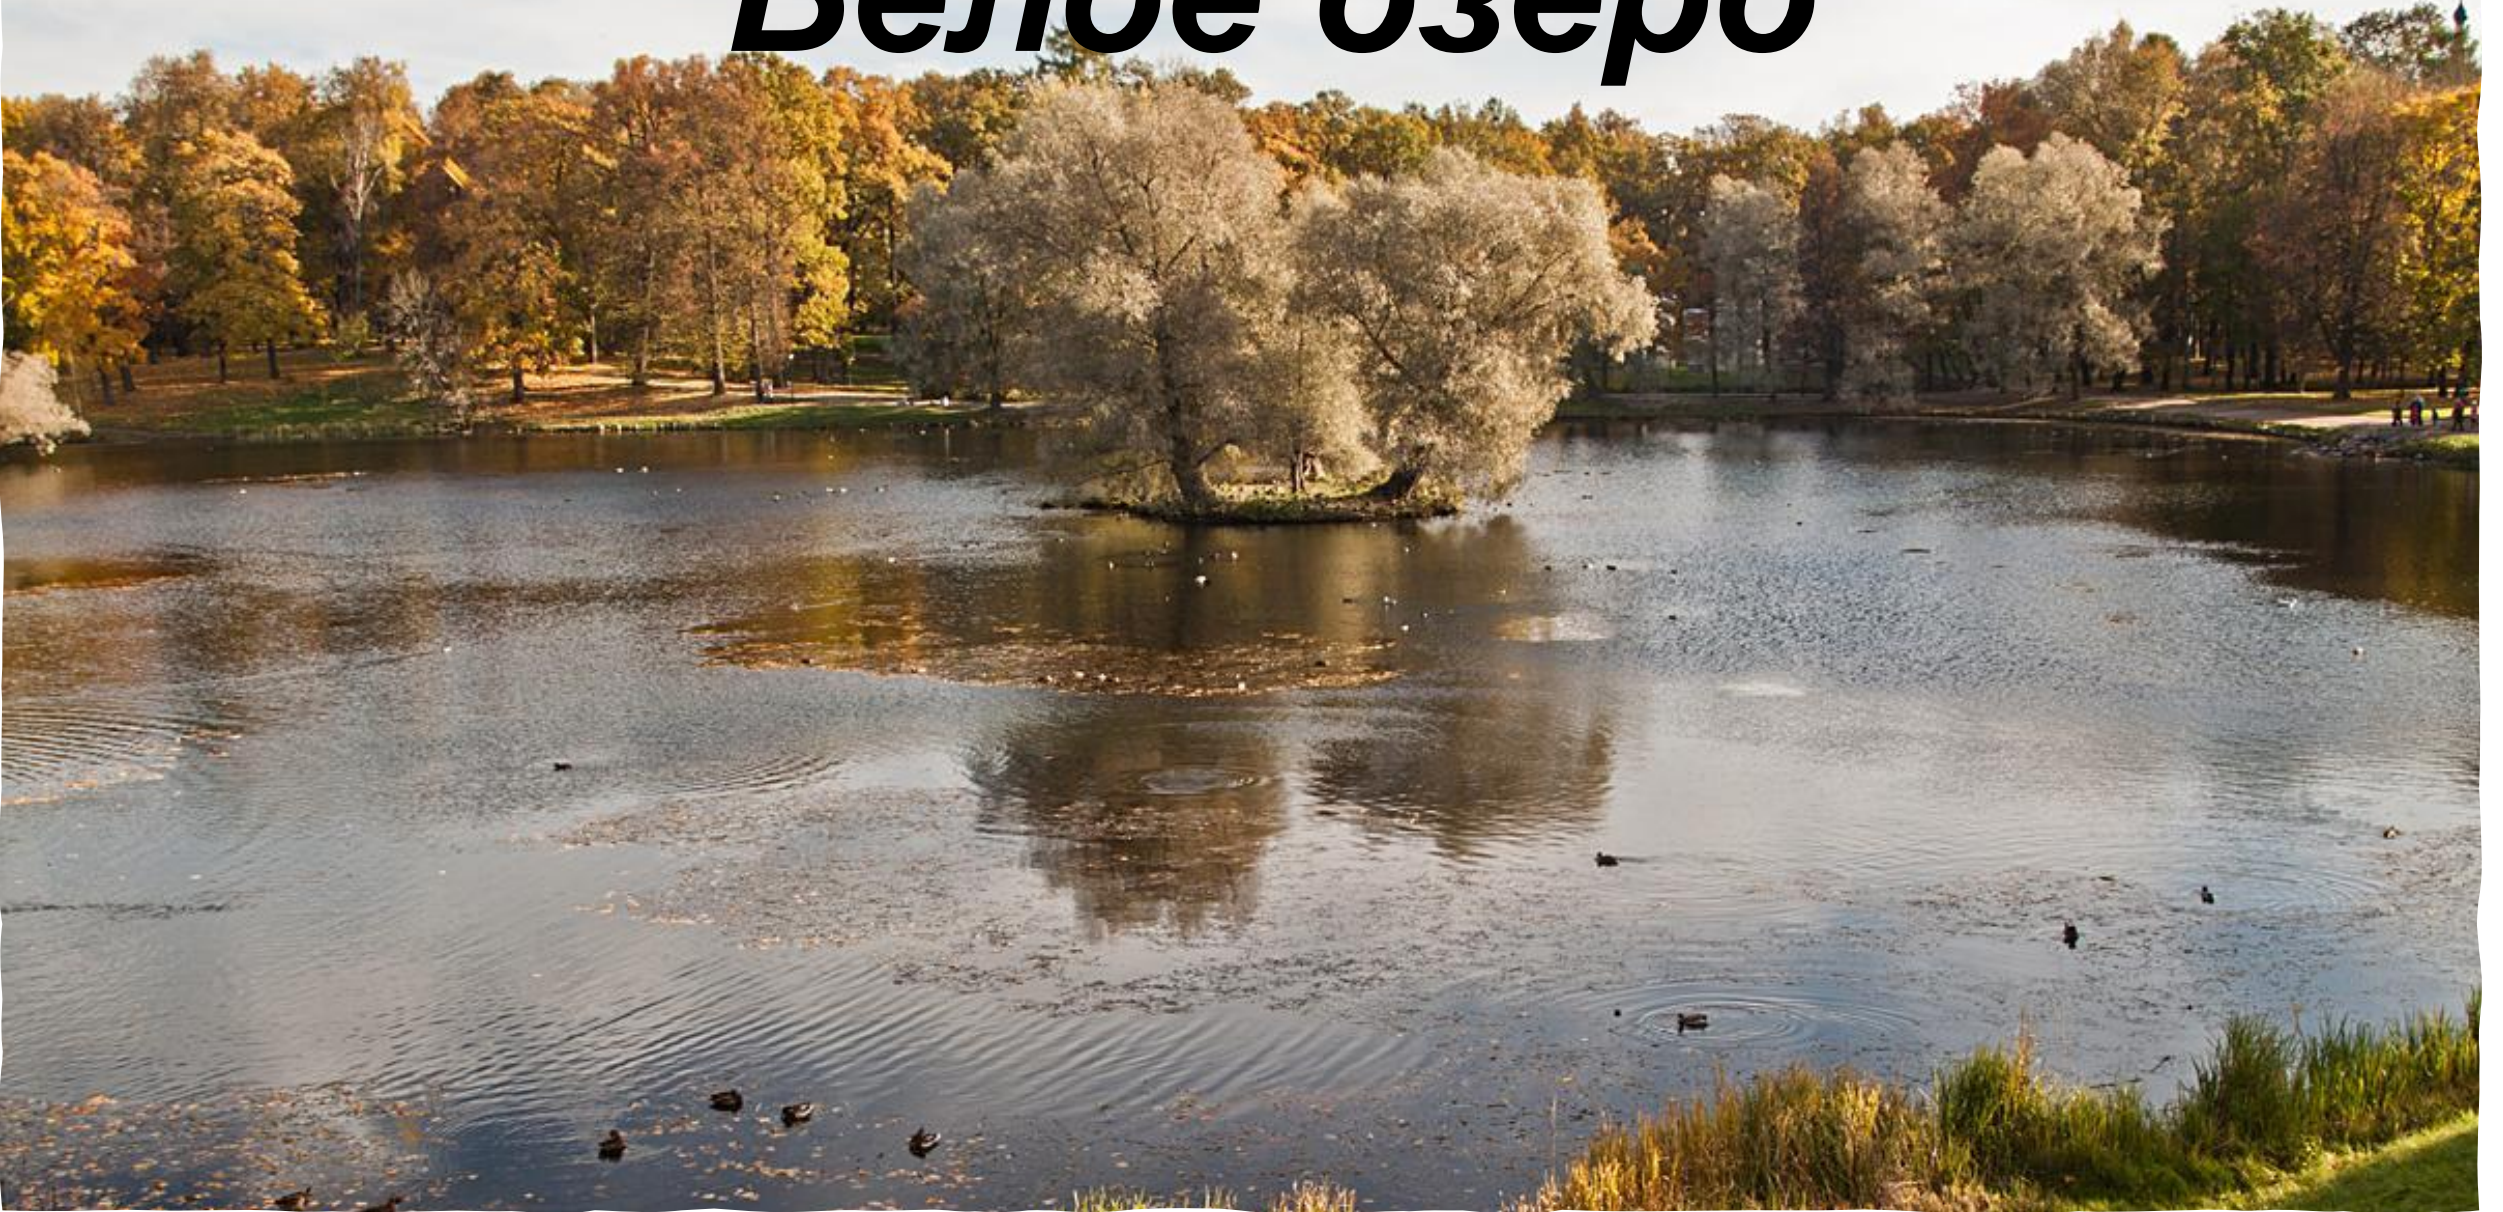

***ПРЕЗЕНТАЦИЯ
ПО ТЕМЕ***

ВОДНЫЕ ОБЪЕКТЫ ГАТЧИНЫ

Белое озеро

ПАВИЛЬОН ВЕНЕРЫ

ТЕРРАСА-ПРИСТАНЬ

ПАВИЛЬОН ОРЛА

ЛОДОЧНАЯ СТАНЦИЯ

ЧЁРНОЕ ОЗЕРО

ФИЛЬКИНО ОЗЕРО

КАРПИН ПРУД

ТЁПЛАЯ РЕКА

ПРУД КОВШ