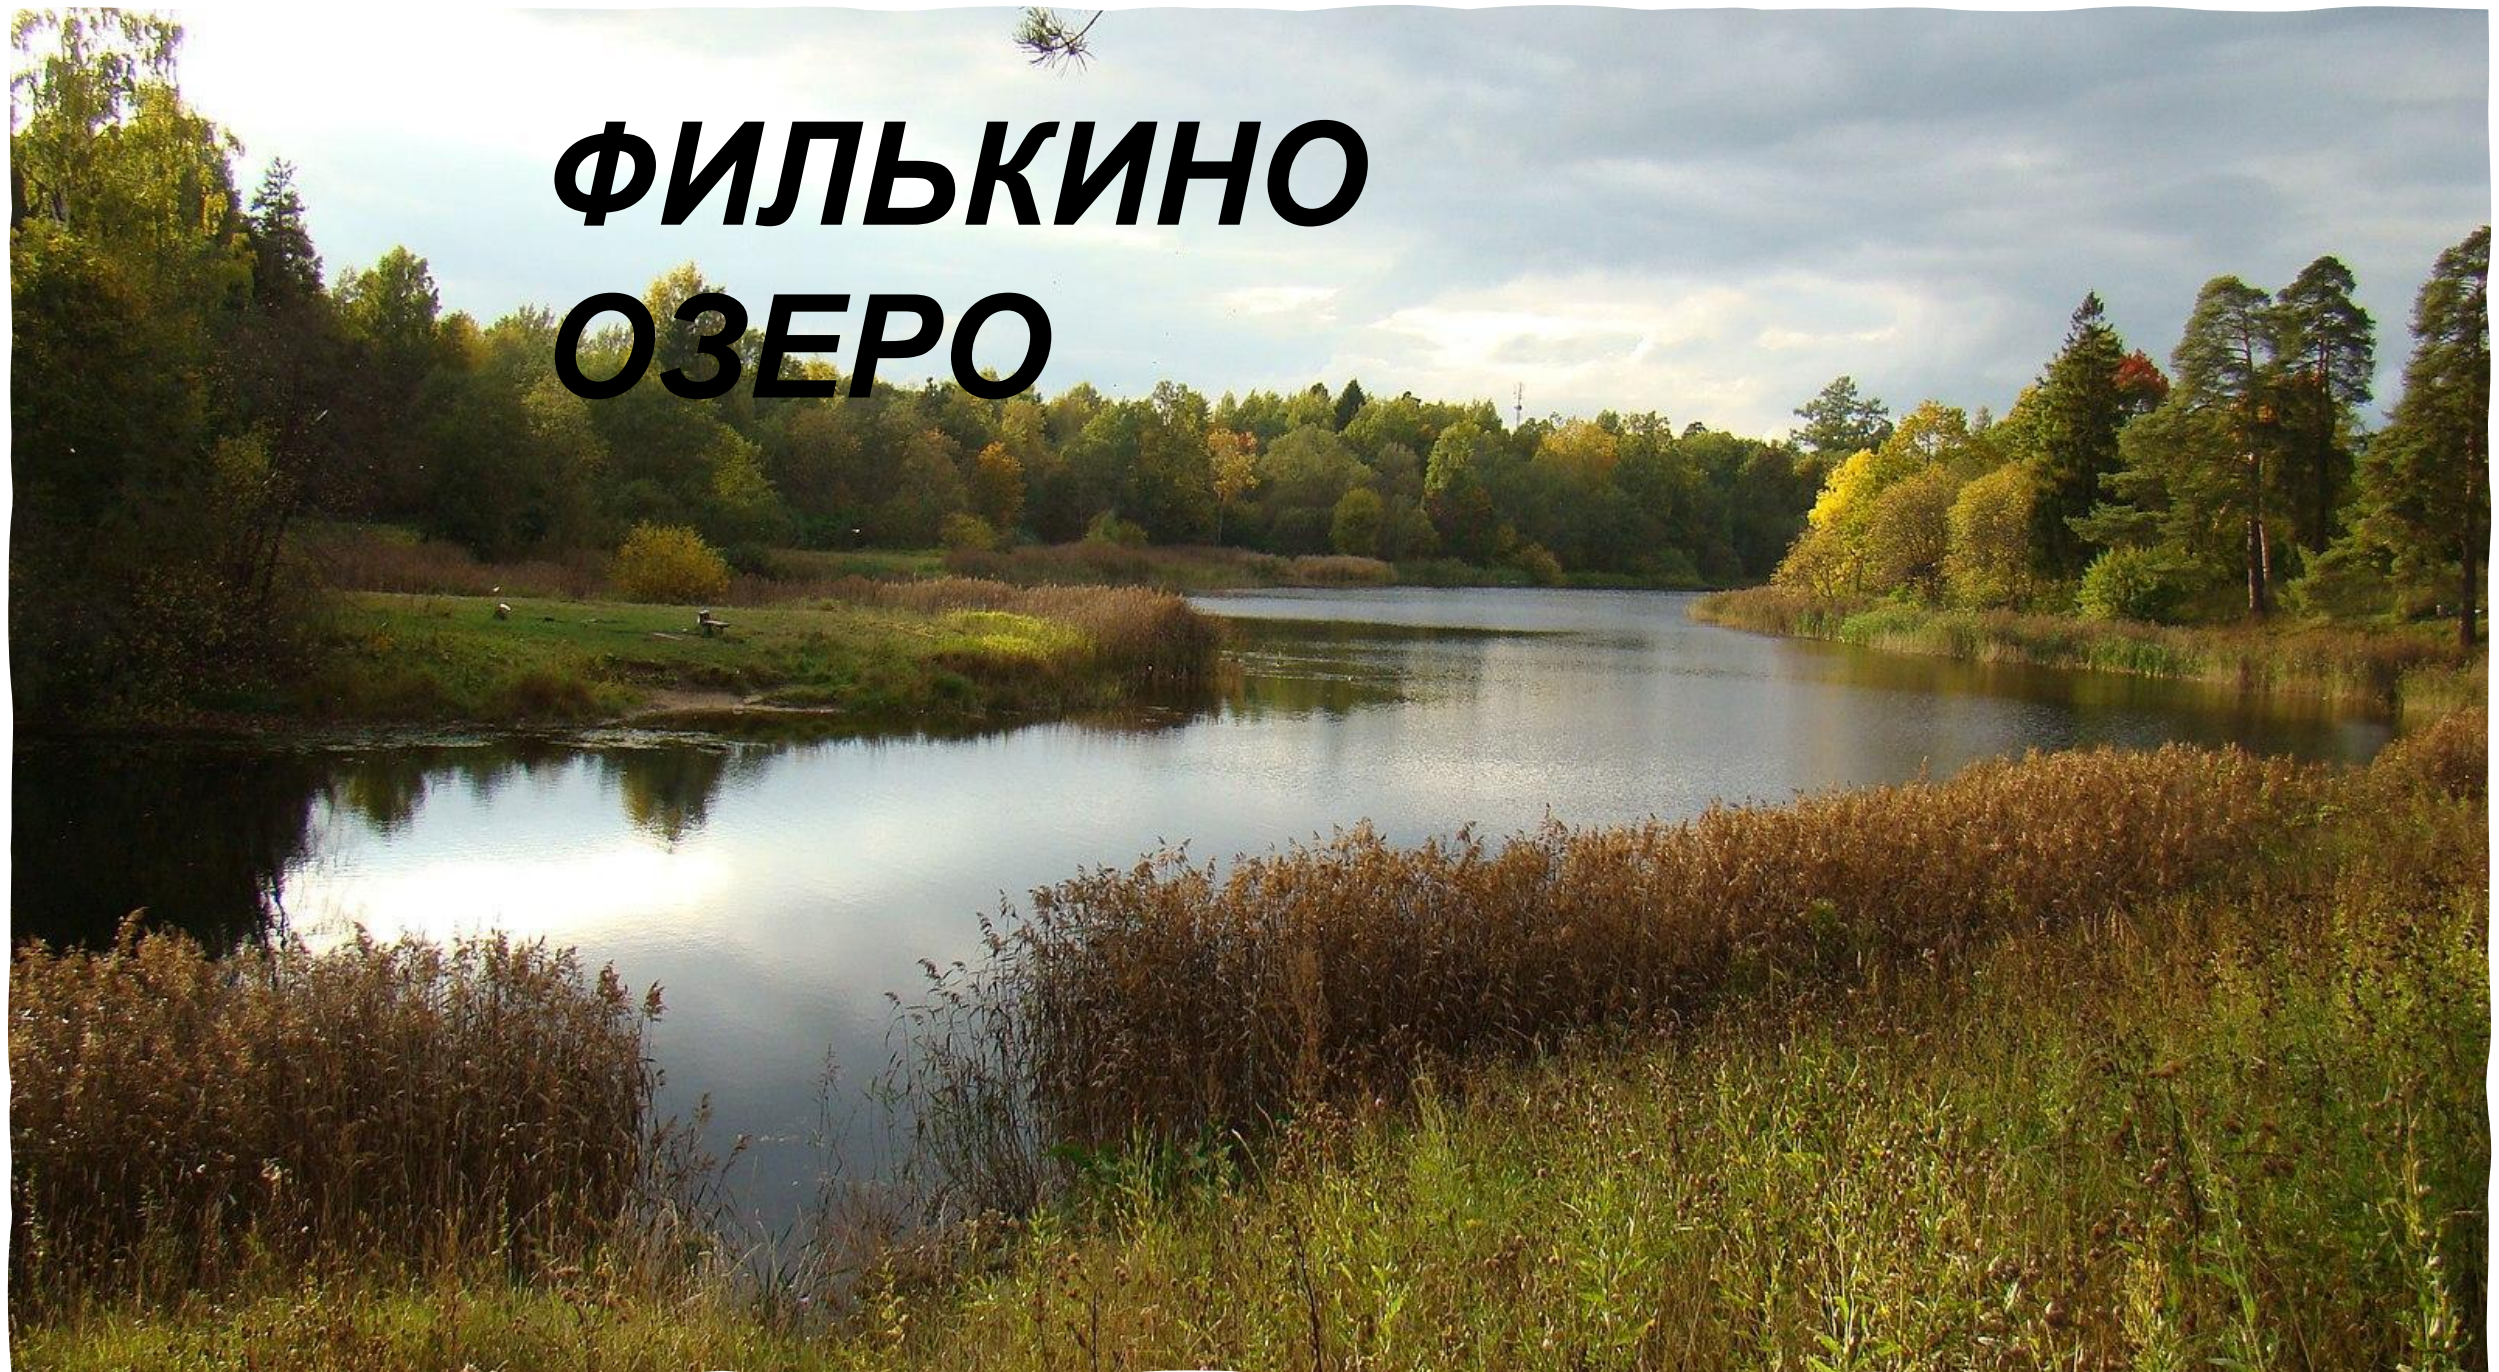

***ПРЕЗЕНТАЦИЯ
ПО ТЕМЕ***

ВОДНЫЕ ОБЪЕКТЫ ГАТЧИНЫ

Белое озеро

ПАВИЛЬОН ВЕНЕРЫ

ТЕРРАСА-ПРИСТАНЬ

ПАВИЛЬОН ОРЛА

ЛОДОЧНАЯ СТАНЦИЯ

ЧЁРНОЕ ОЗЕРО

ФИЛЬКИНО ОЗЕРО

КАРПИН ПРУД

ТЁПЛАЯ РЕКА

ПРУД КОВШ