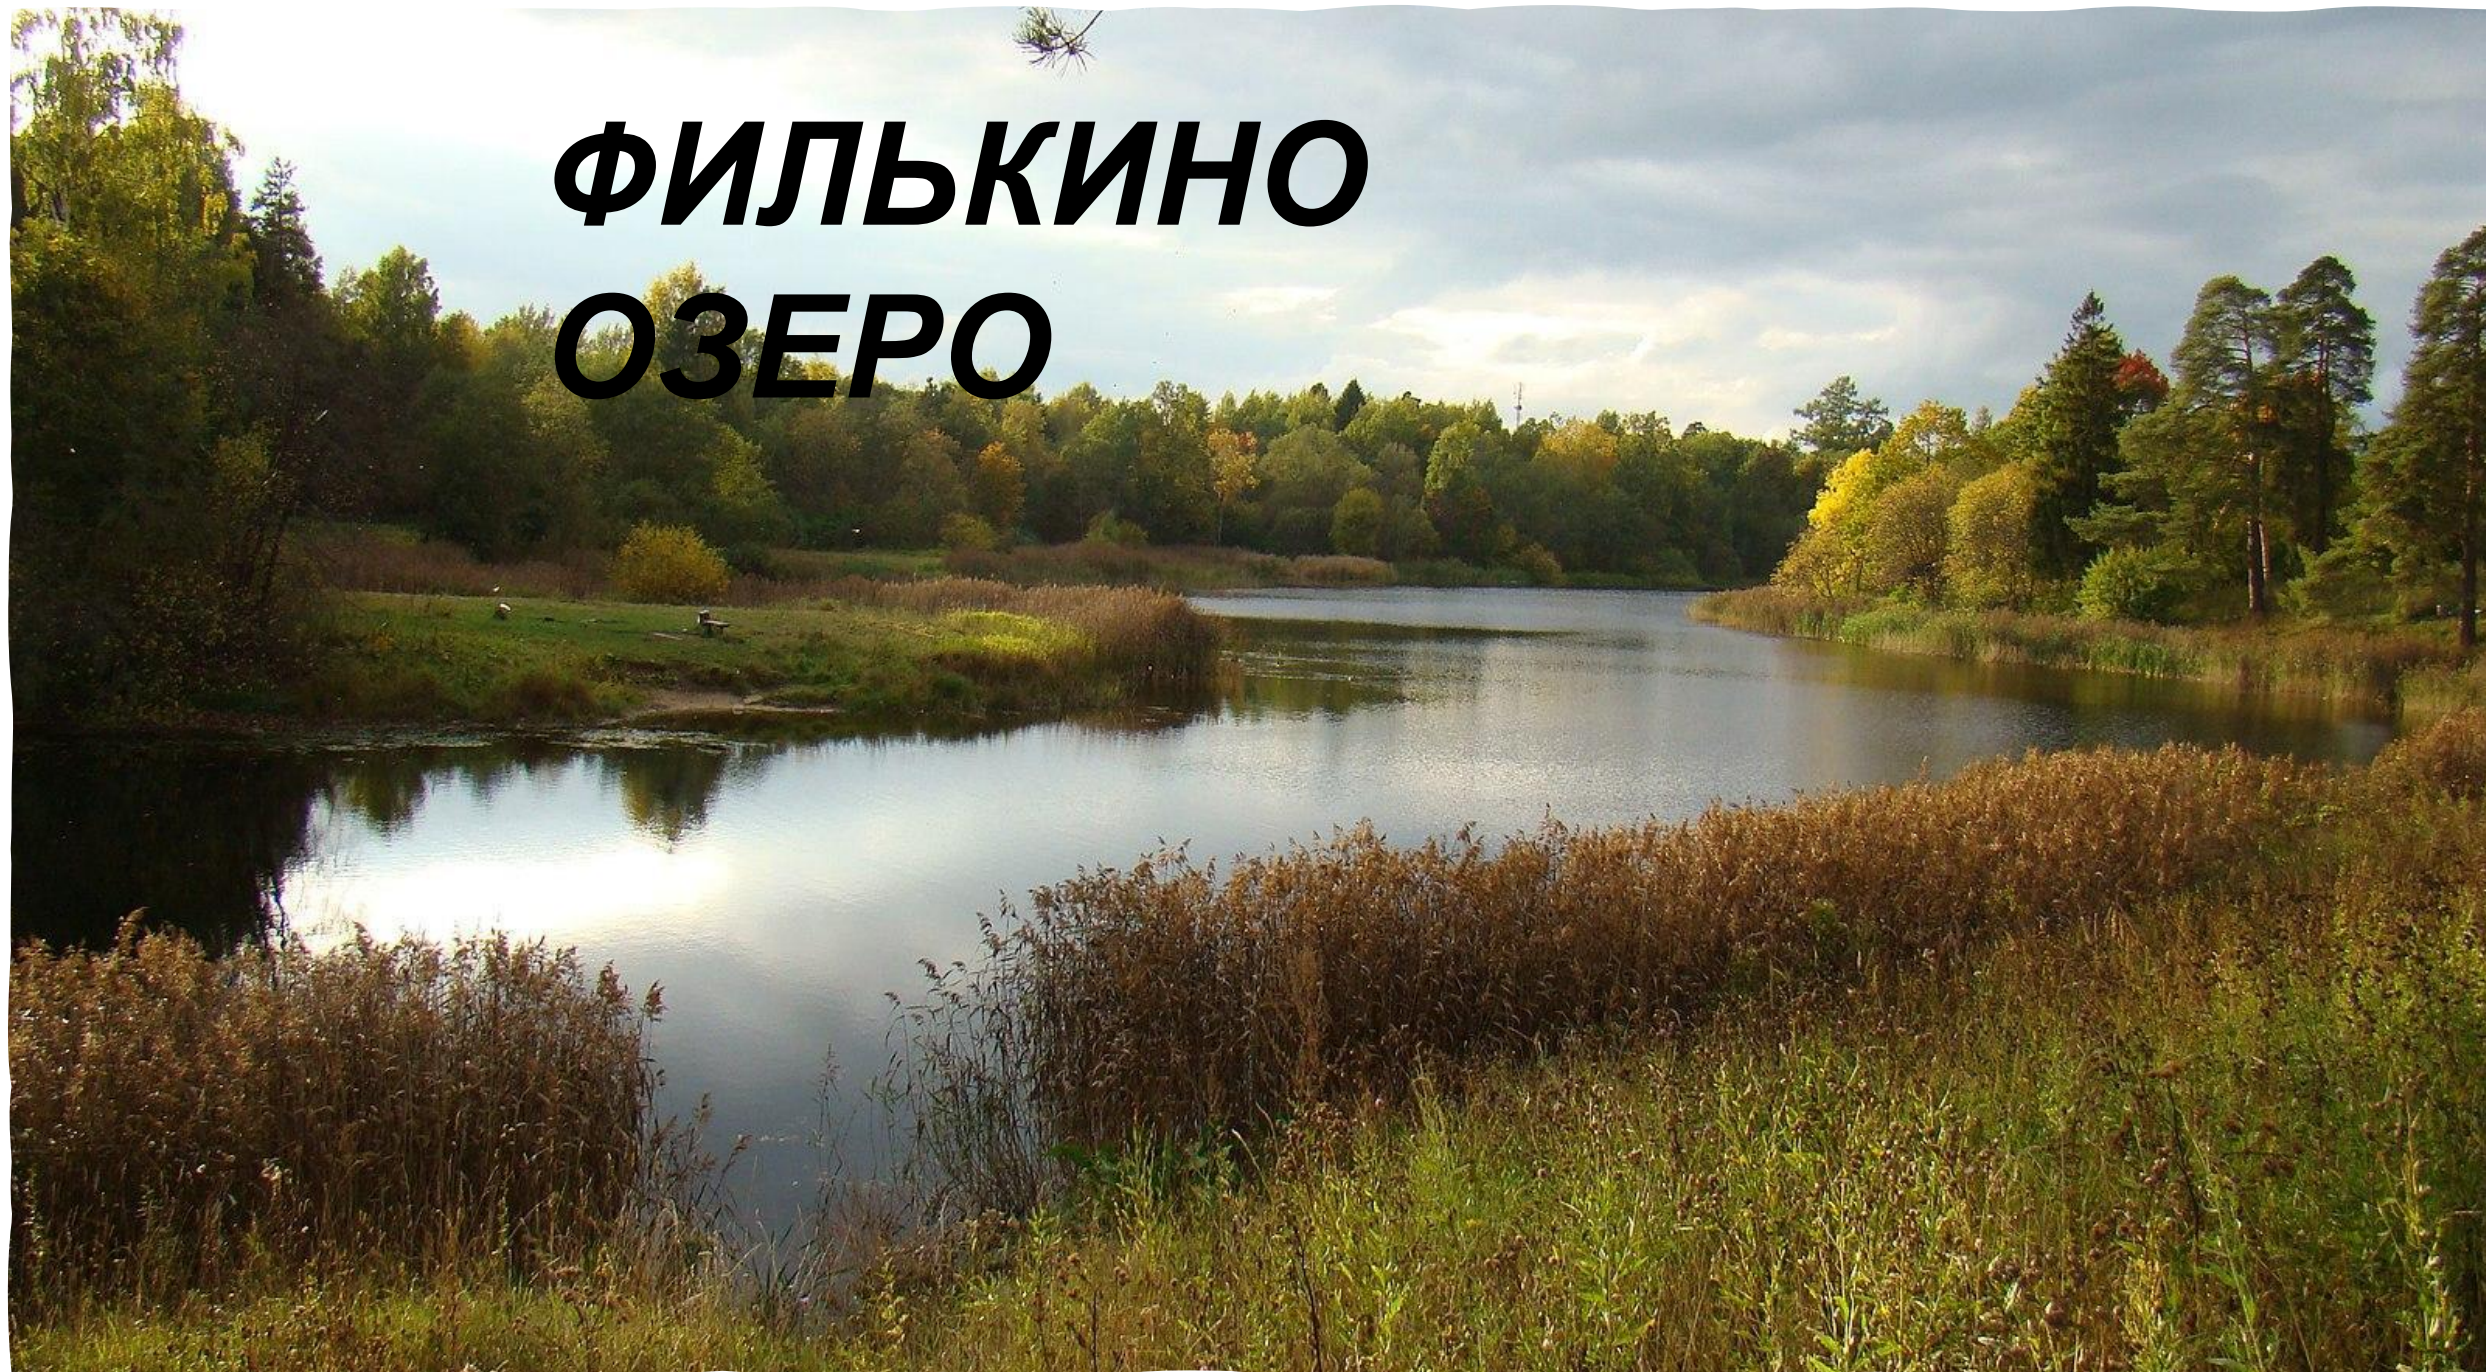

***ПРЕЗЕНТАЦИЯ
ПО ТЕМЕ***

ВОДНЫЕ ОБЪЕКТЫ ГАТЧИНЫ

Белое озеро

ПАВИЛЬОН ВЕНЕРЫ

ТЕРРАСА-ПРИСТАНЬ

ПАВИЛЬОН ОРЛА

ЛОДОЧНАЯ СТАНЦИЯ

ЧЁРНОЕ ОЗЕРО

ФИЛЬКИНО ОЗЕРО

КАРПИН ПРУД

ТЁПЛАЯ РЕКА

ПРУД КОВШ