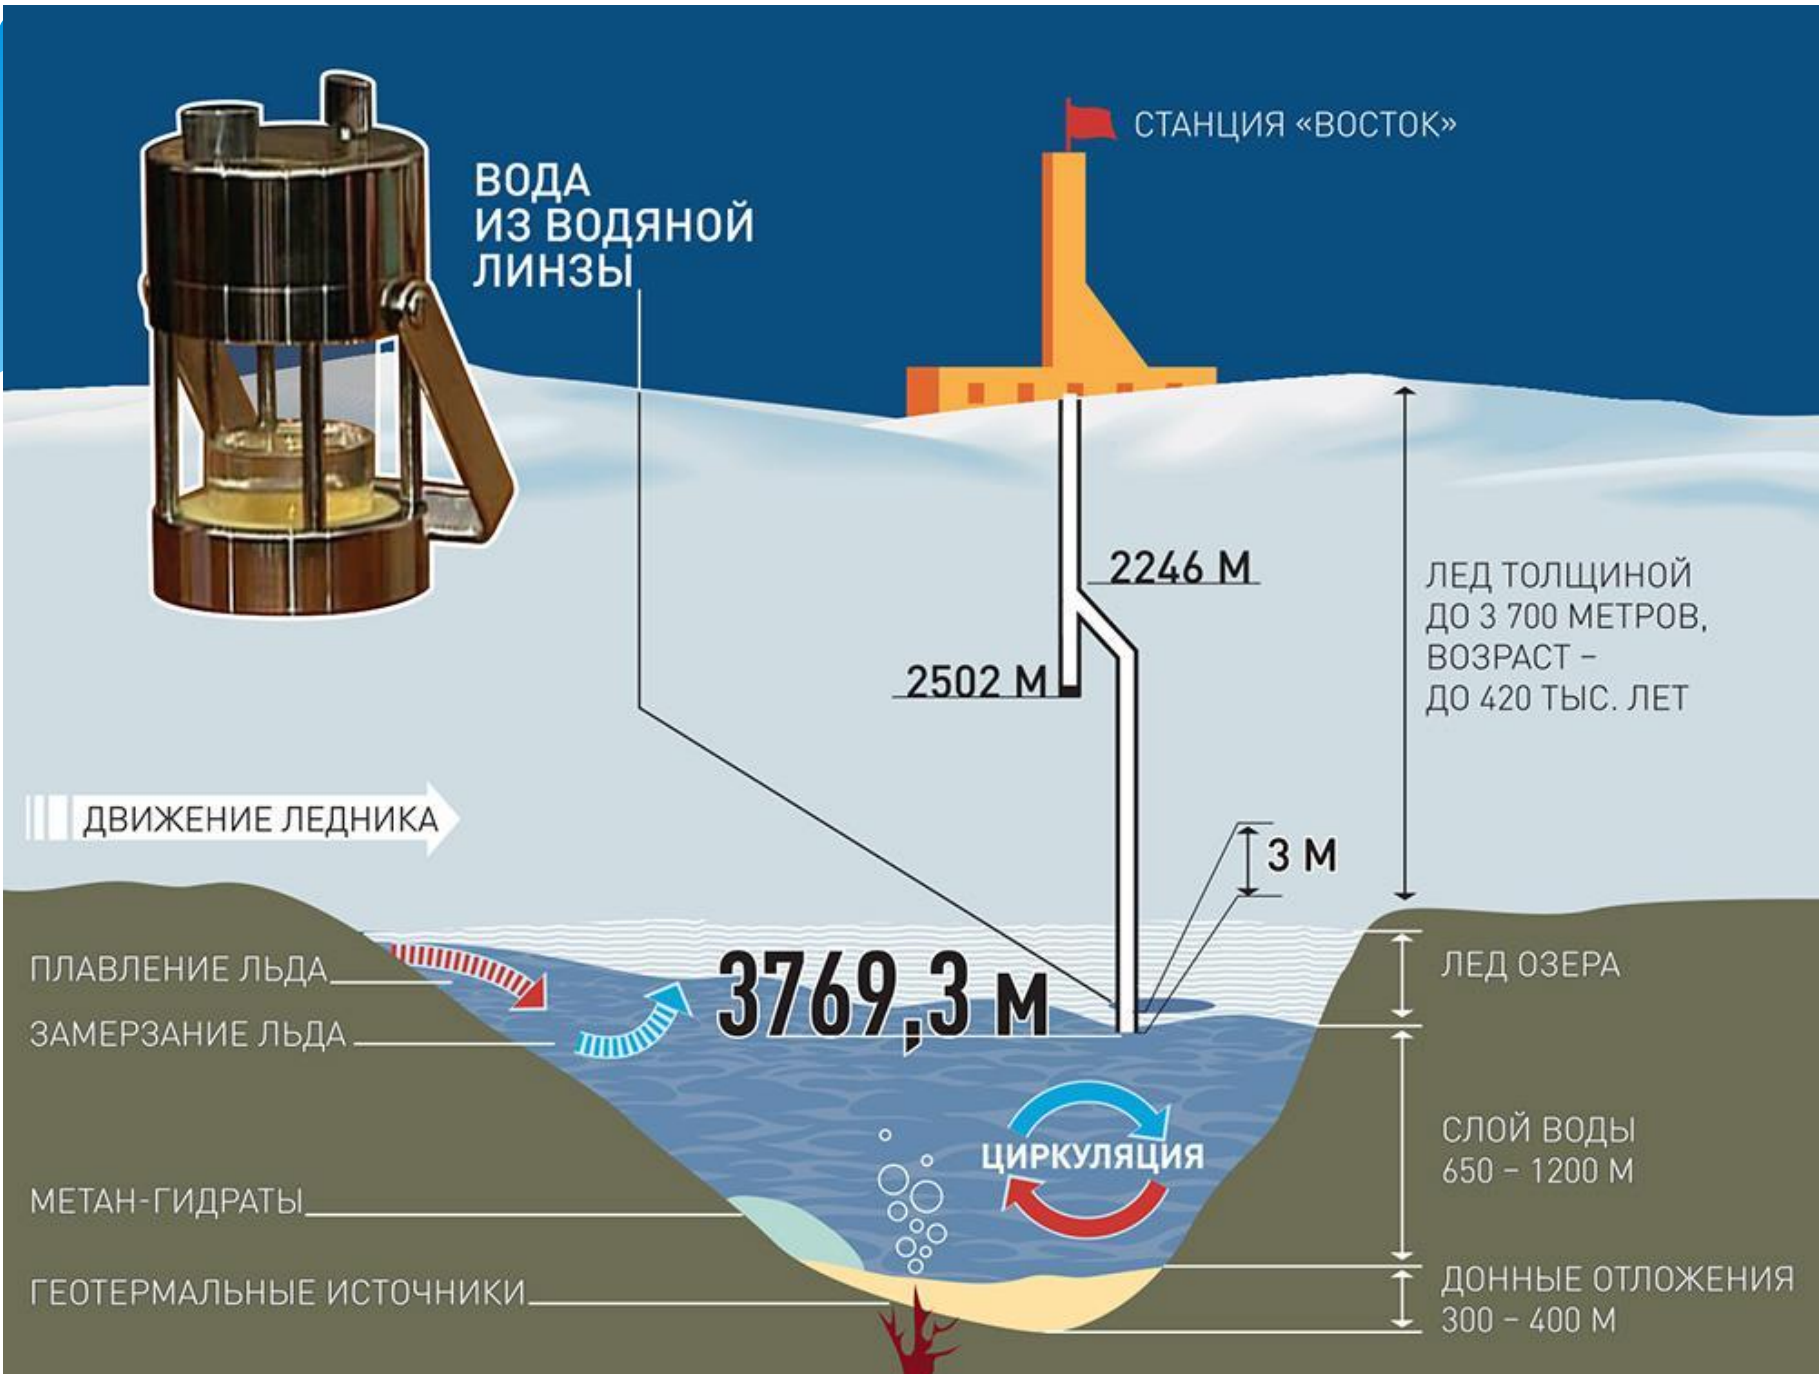

100 ЛЕТ
ИСПЫТАНИЮ
РАНЦЕВОГО
ПАРАШЮТА

RUSSIA · 2012
РОССИЯ

13 Р.

ИЗОБРЕТАТЕЛЬ Г. Е. КОТЕЛЬНИКОВ

Адвокат по робоэтике

Озеро Восток в Антарктиде

Озеро Элсуорт

Озеро Уиланс

Станция "Восток"

Толщина льда в районе бурения: 3750 м
Глубина: более 1200 м
Длина: 250 км
Ширина 50 км

Три состояния вещества

Твердое

Жидкое

Газообразное

Три состояния вещества