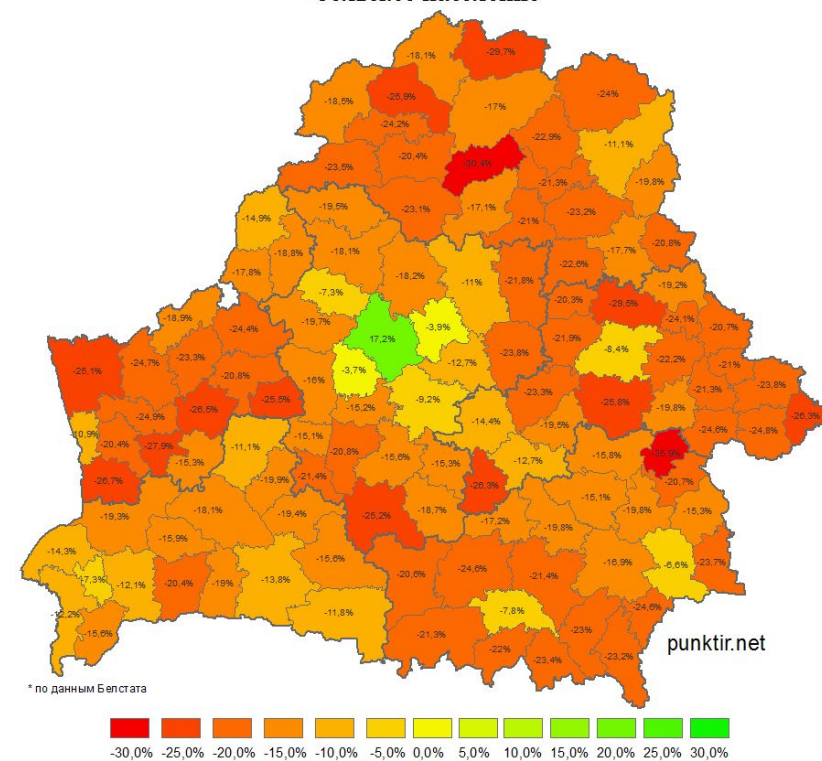

Белоруссия

ЧН- 9 505 200 чел.
S-207 600 кв.км.

Динамика численности населения Беларуси за период 2006—2013 гг.
Сельское население

Столица-Минск

Флаг

Герб

Сельское хозяйство

Промышленность