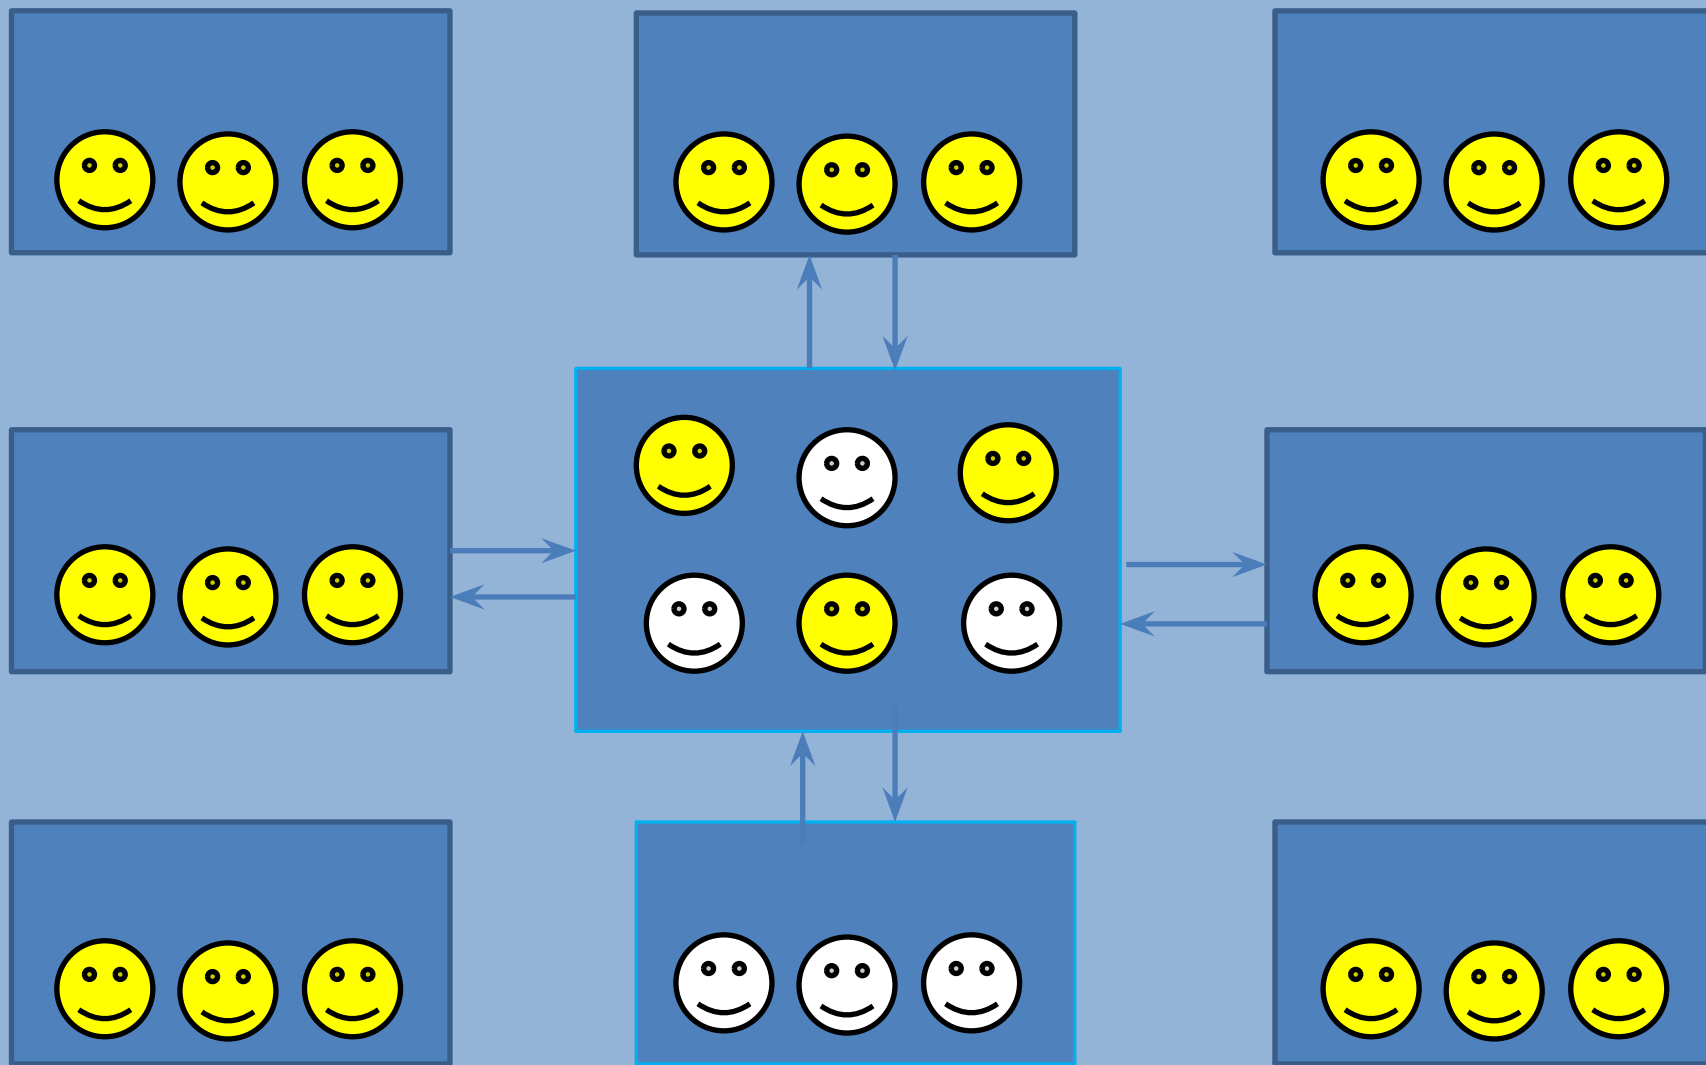

# ТЕАТР ТИШИН Ы

**ИНКЛЮЗИВНЫЙ ПРОЕКТ «ТЕАТР ТИШИНЫ»**  
- ЭТО ПОПЫТКА ПОНЯТЬ И ПРИНЯТЬ ЛЮДЕЙ  
С НАРУШЕНИЕМ СЛУХА, ИСПОЛЬЗУЯ ДЛЯ ЭТОГО  
УНИВЕРСАЛЬНЫЕ ТЕАТРАЛЬНЫЕ ЯЗЫКИ...

УО «Гомельский государственный  
машиностроительный колледж»

# Схема инклюзивного

## взаимодействия

# Схема тайминга реализации проекта