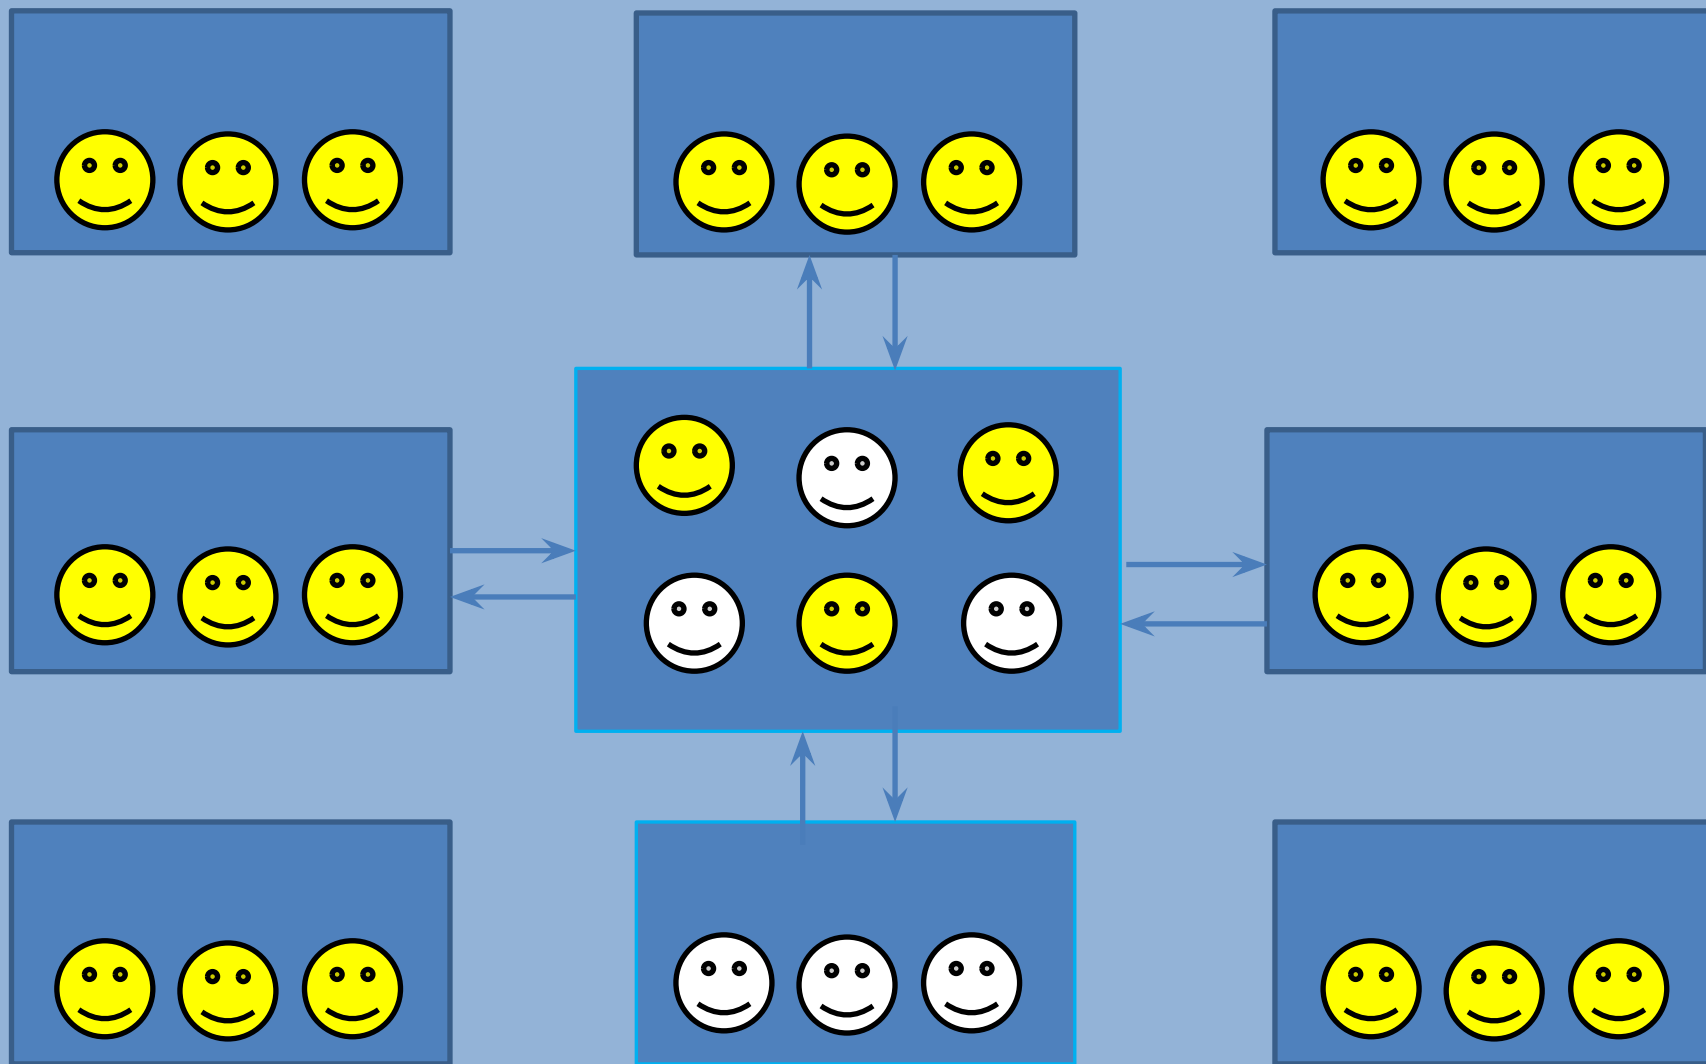

Инклюзивный
проект

ТЕАТР ТИШИН Ы

ИНКЛЮЗИВНЫЙ ПРОЕКТ «ТЕАТР ТИШИНЫ»
- ЭТО ПОПЫТКА ПОНЯТЬ И ПРИНЯТЬ ЛЮДЕЙ
С НАРУШЕНИЕМ СЛУХА, ИСПОЛЬЗУЯ ДЛЯ ЭТОГО
УНИВЕРСАЛЬНЫЕ ТЕАТРАЛЬНЫЕ ЯЗЫКИ...

УО «Гомельский государственный
машиностроительный колледж»

всего 947 учащихся

35 учащихся
с нарушением
слуха

Схема инклюзивного

взаимодействия

Схема тайминга реализации проекта

«Театр Тишины»

Тренинг по актерскому мастерству

#КороЮмчи
Тум Трамп

НАШИ РЕПЕТИЦИИ

Расчёт затрат на деятельность театра тишины

название	штуки	цена
Экран (ткань для теневого театра)	1шт	140р
Lumiere DS Premium 210		
Каркас экрана	4шт (1шт-19р)	76р
Крепления соединительные	10шт (1шт - 2.10р)	21.10р
Итого :		237р