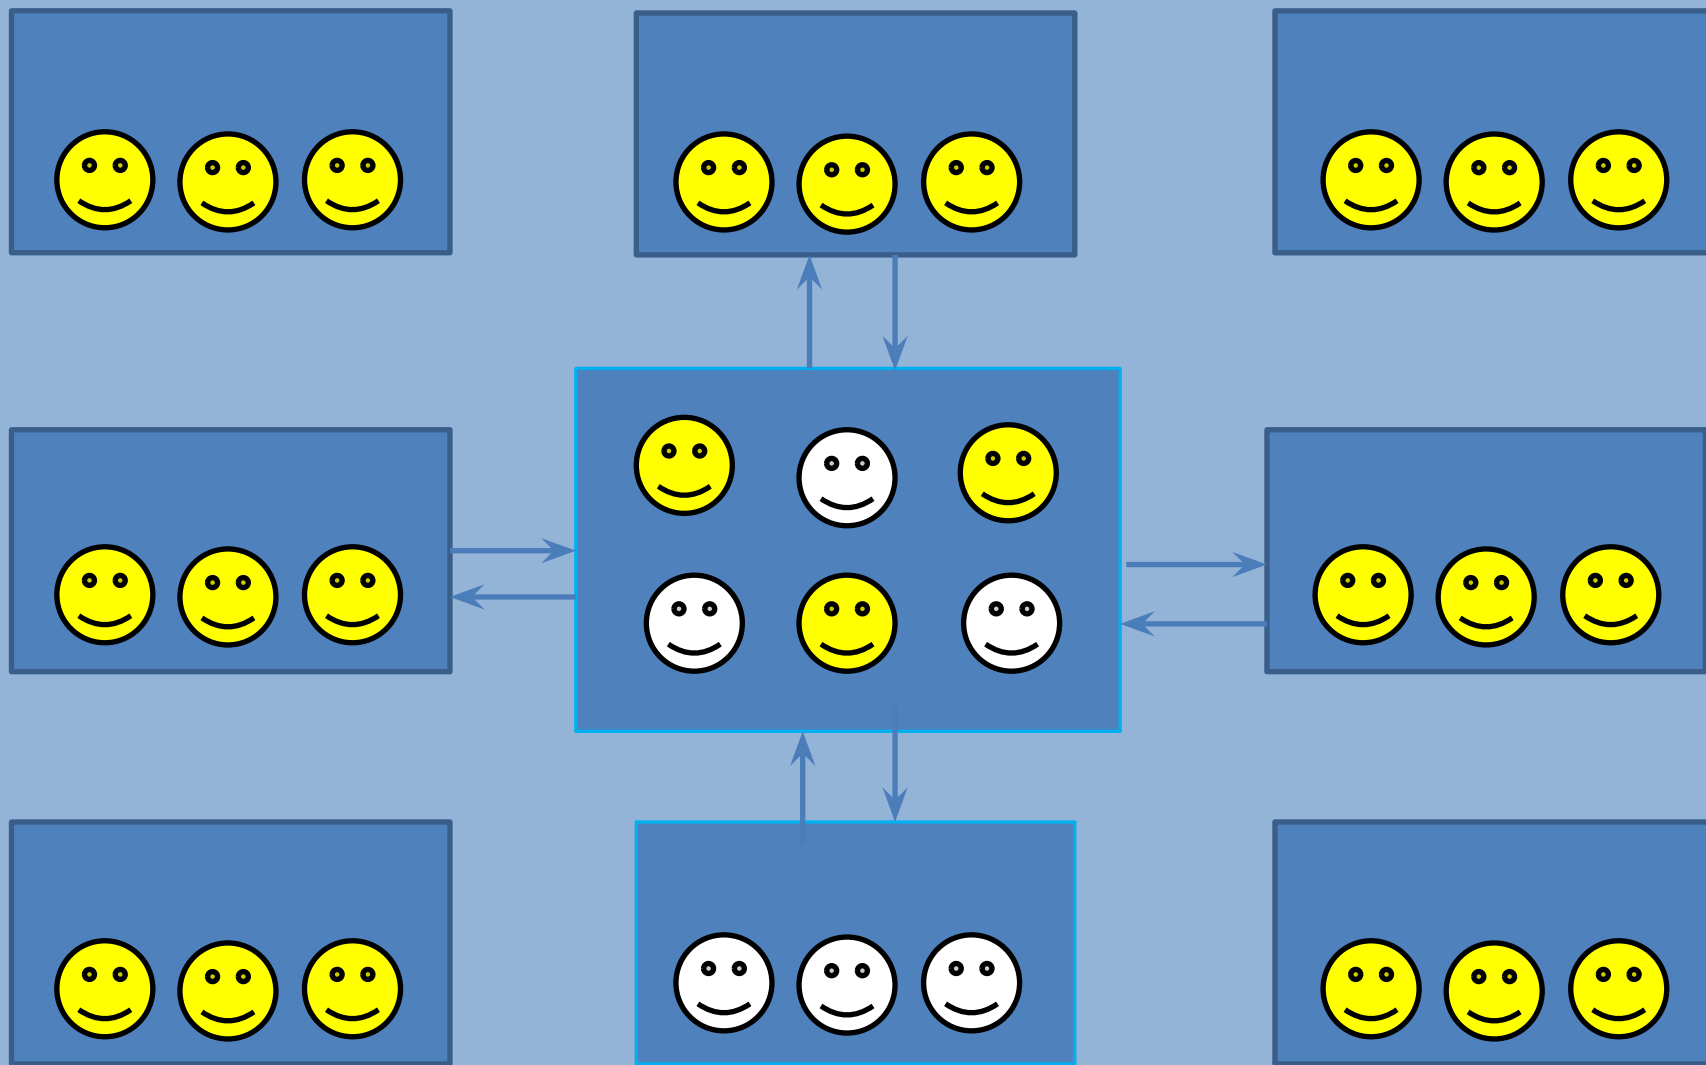

# ТЕАТР ТИШИН Ы

**ИНКЛЮЗИВНЫЙ ПРОЕКТ «ТЕАТР ТИШИНЫ»**  
- ЭТО ПОПЫТКА ПОНЯТЬ И ПРИНЯТЬ ЛЮДЕЙ  
С НАРУШЕНИЕМ СЛУХА, ИСПОЛЬЗУЯ ДЛЯ ЭТОГО  
УНИВЕРСАЛЬНЫЕ ТЕАТРАЛЬНЫЕ ЯЗЫКИ...

# Схема инклюзивного

## взаимодействия

# Схема тайминга реализации проекта