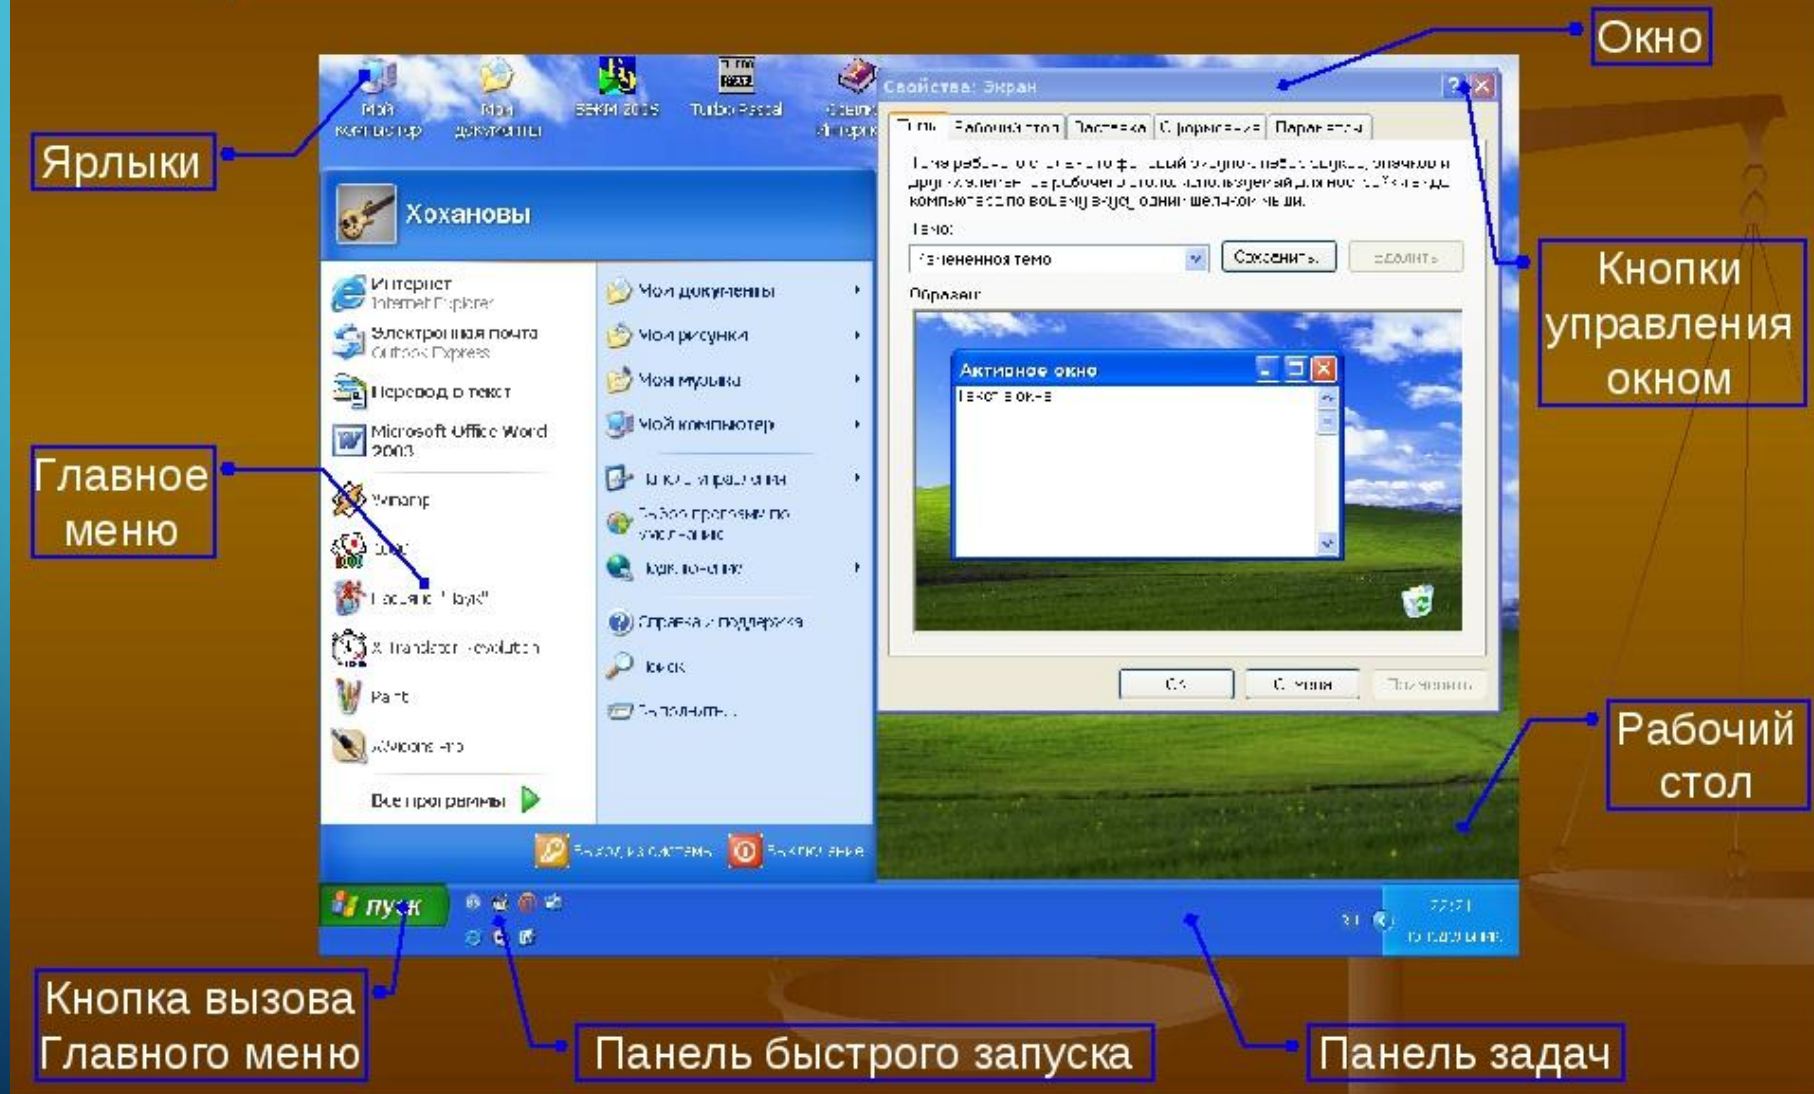

ИНТЕРФЕЙС WINDOWS