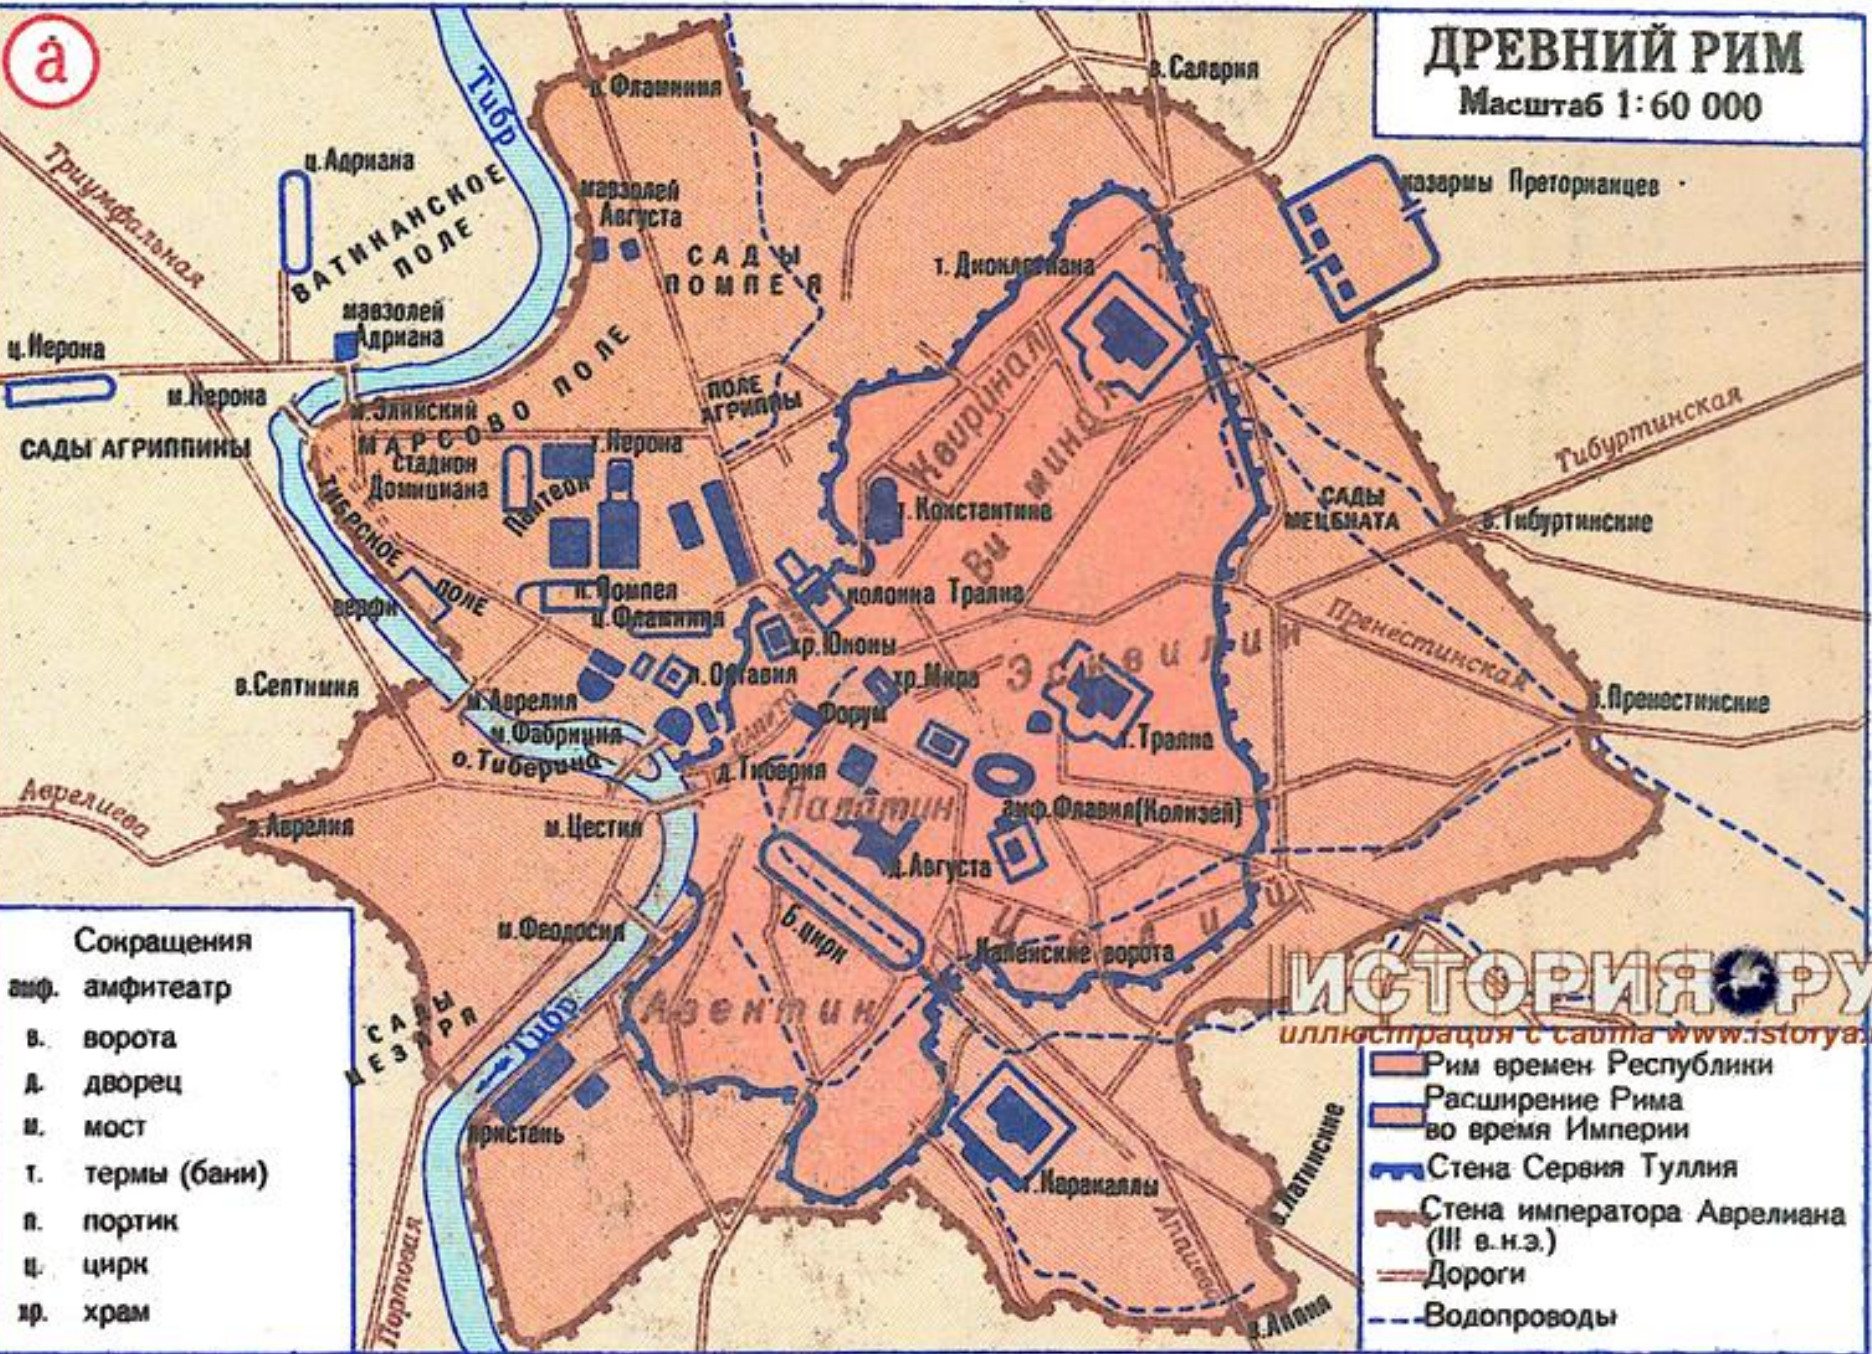

Альба- Лонга
Нумитор
Ромул и Ремул
Палантинский холм

Лациум

Древний Рим

21 апреля 753г. до н.э.-476 г. н.э.

РИМСКАЯ РЕСПУБЛИКА В III - I вв. до н.э.

- Территория республики в сер. III в. до н.э.
- Территориальные присоединения к сер. II в. до н.э.
- Территориальные присоединения к сер. I в. до н.э.
- Территориальные присоединения к I в. до н.э.
- 227 Даты образования провинций (год до н.э.)

Эней и Лавиния

Асканий

- Ромул и Рем

ДРЕВНИЙ РИМ

Масштаб 1:60 000

- Сокращения**
- амф. амфитеатр
 - в. ворота
 - д. дворец
 - м. мост
 - т. термы (бани)
 - п. портик
 - ц. цирк
 - хр. храм

- Рим времен Республики
- Расширение Рима во время Империи
- Стена Сервия Туллия
- Стена императора Аврелиана (III в. н.э.)
- Дороги
- Водопроводы

Однако поселения на месте Рима существовали задолго до этой даты.

На левом берегу Тибра на возвышенных холмах существовали поселения, объединившиеся впоследствии в один город.

2. Царский период римской истории (753-509гг. до Р.Х.)