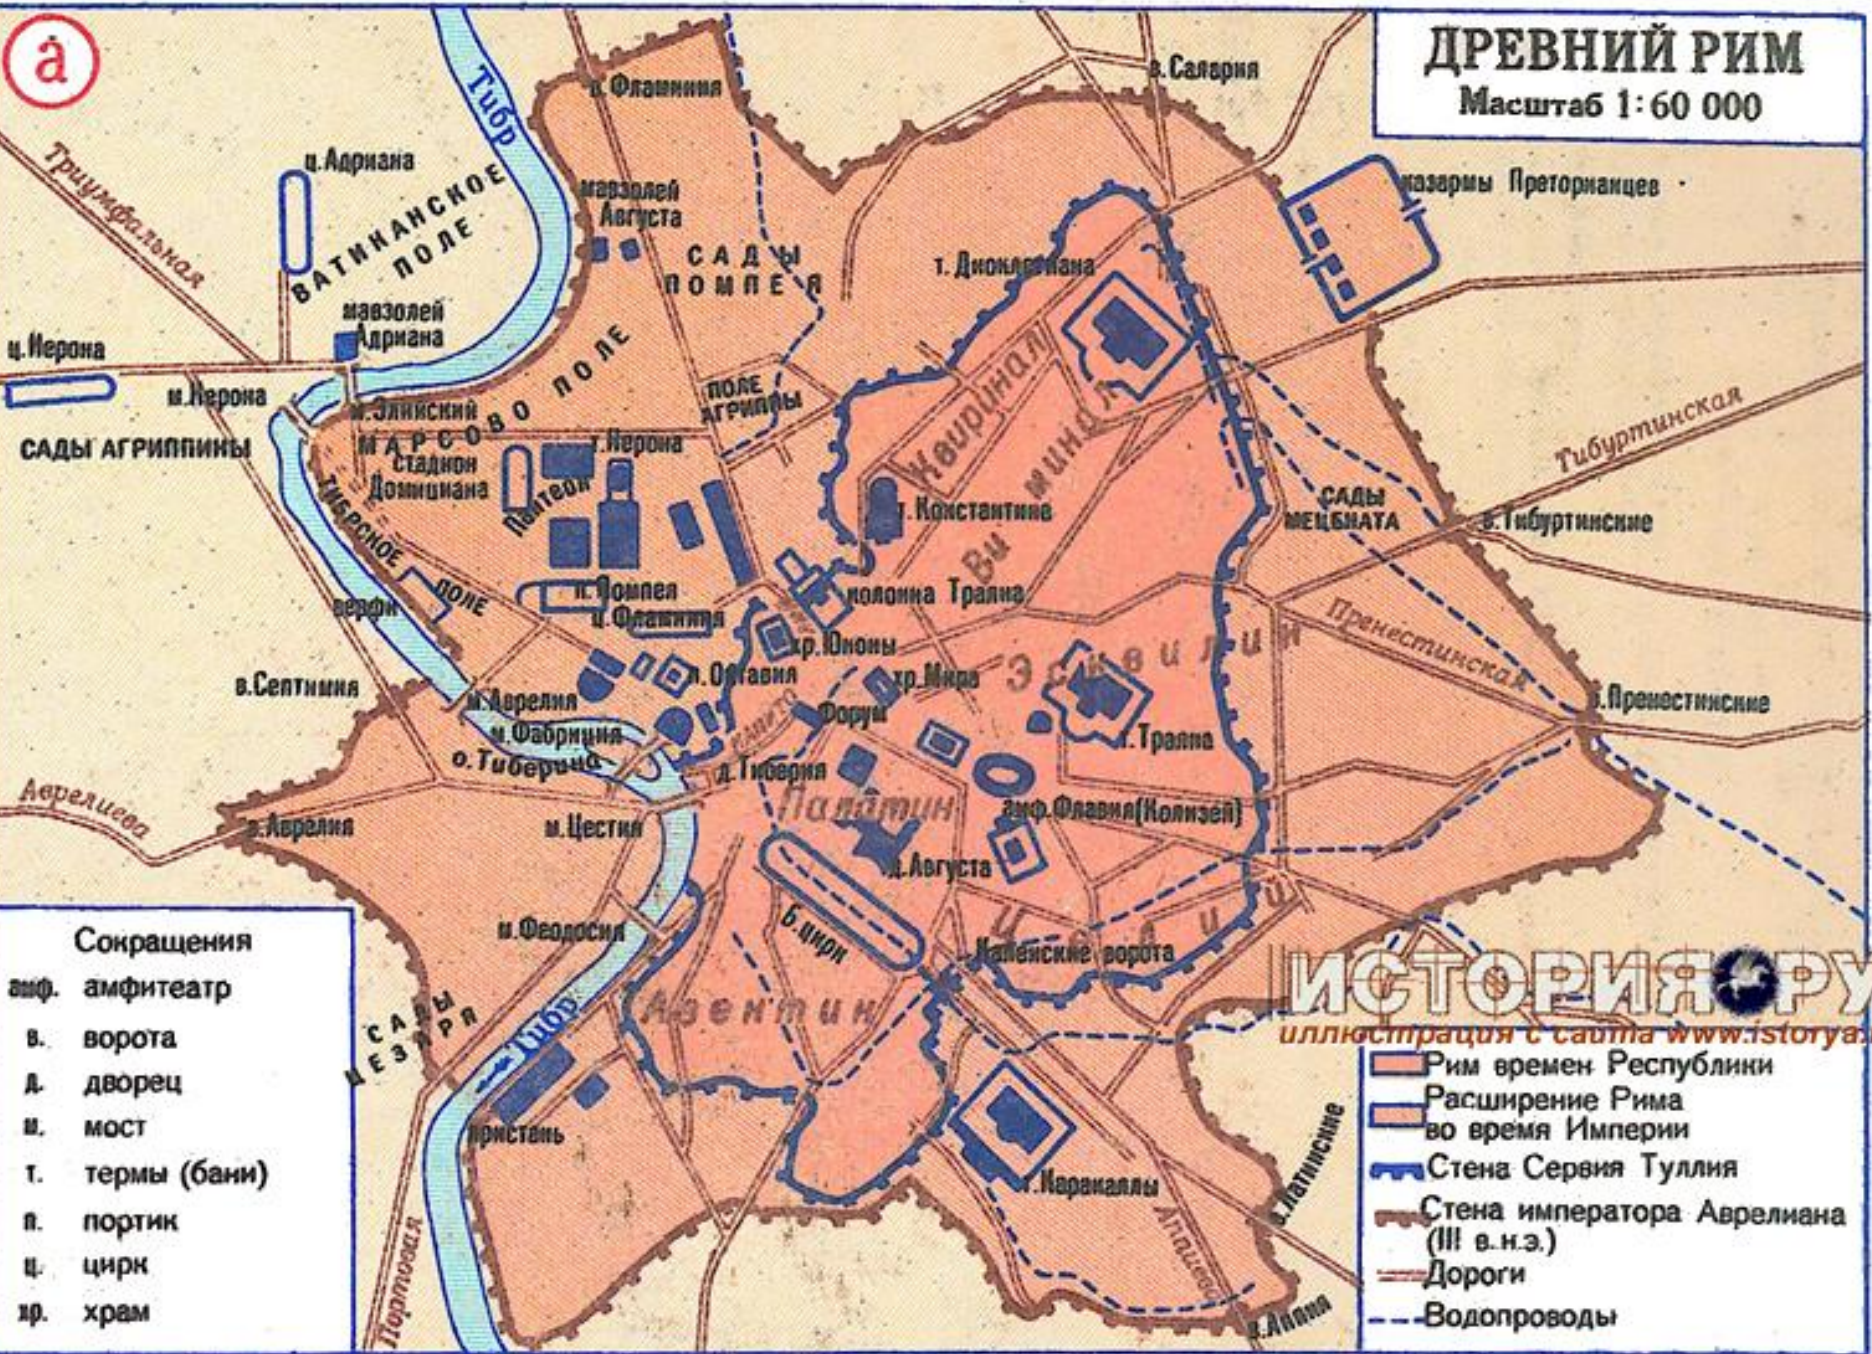

Альба- Лонга
Нумитор
Ромул и Ремул
Палантинский холм

Лациум

Древний Рим

21 апреля 753г. до н.э.-476 г. н.э.

РИМСКАЯ РЕСПУБЛИКА В III - I вв. до н.э.

- Территория республики в сер. III в. до н.э.
- Территориальные присоединения к сер. II в. до н.э.
- Территориальные присоединения к сер. I в. до н.э.
- Территориальные присоединения к I в. до н.э.
- 227 Датy образования провинций (год до н.э.)

Эней и Лавиния

Асканий

- Ромул и Рем

ДРЕВНИЙ РИМ

Масштаб 1:60 000

- Сокращения**
- амф. амфитеатр
 - в. ворота
 - д. дворец
 - м. мост
 - т. термы (бани)
 - п. портик
 - ц. цирк
 - хр. храм

- Рим времен Республики
- Расширение Рима во время Империи
- Стена Сервия Туллия
- Стена императора Аврелиана (III в. н.э.)
- Дороги
- Водопроводы

Однако поселения на месте Рима существовали задолго до этой даты.

На левом берегу Тибра на возвышенных холмах существовали поселения, объединившиеся впоследствии в один город.

2. Царский период римской истории (753-509гг. до Р.Х.)