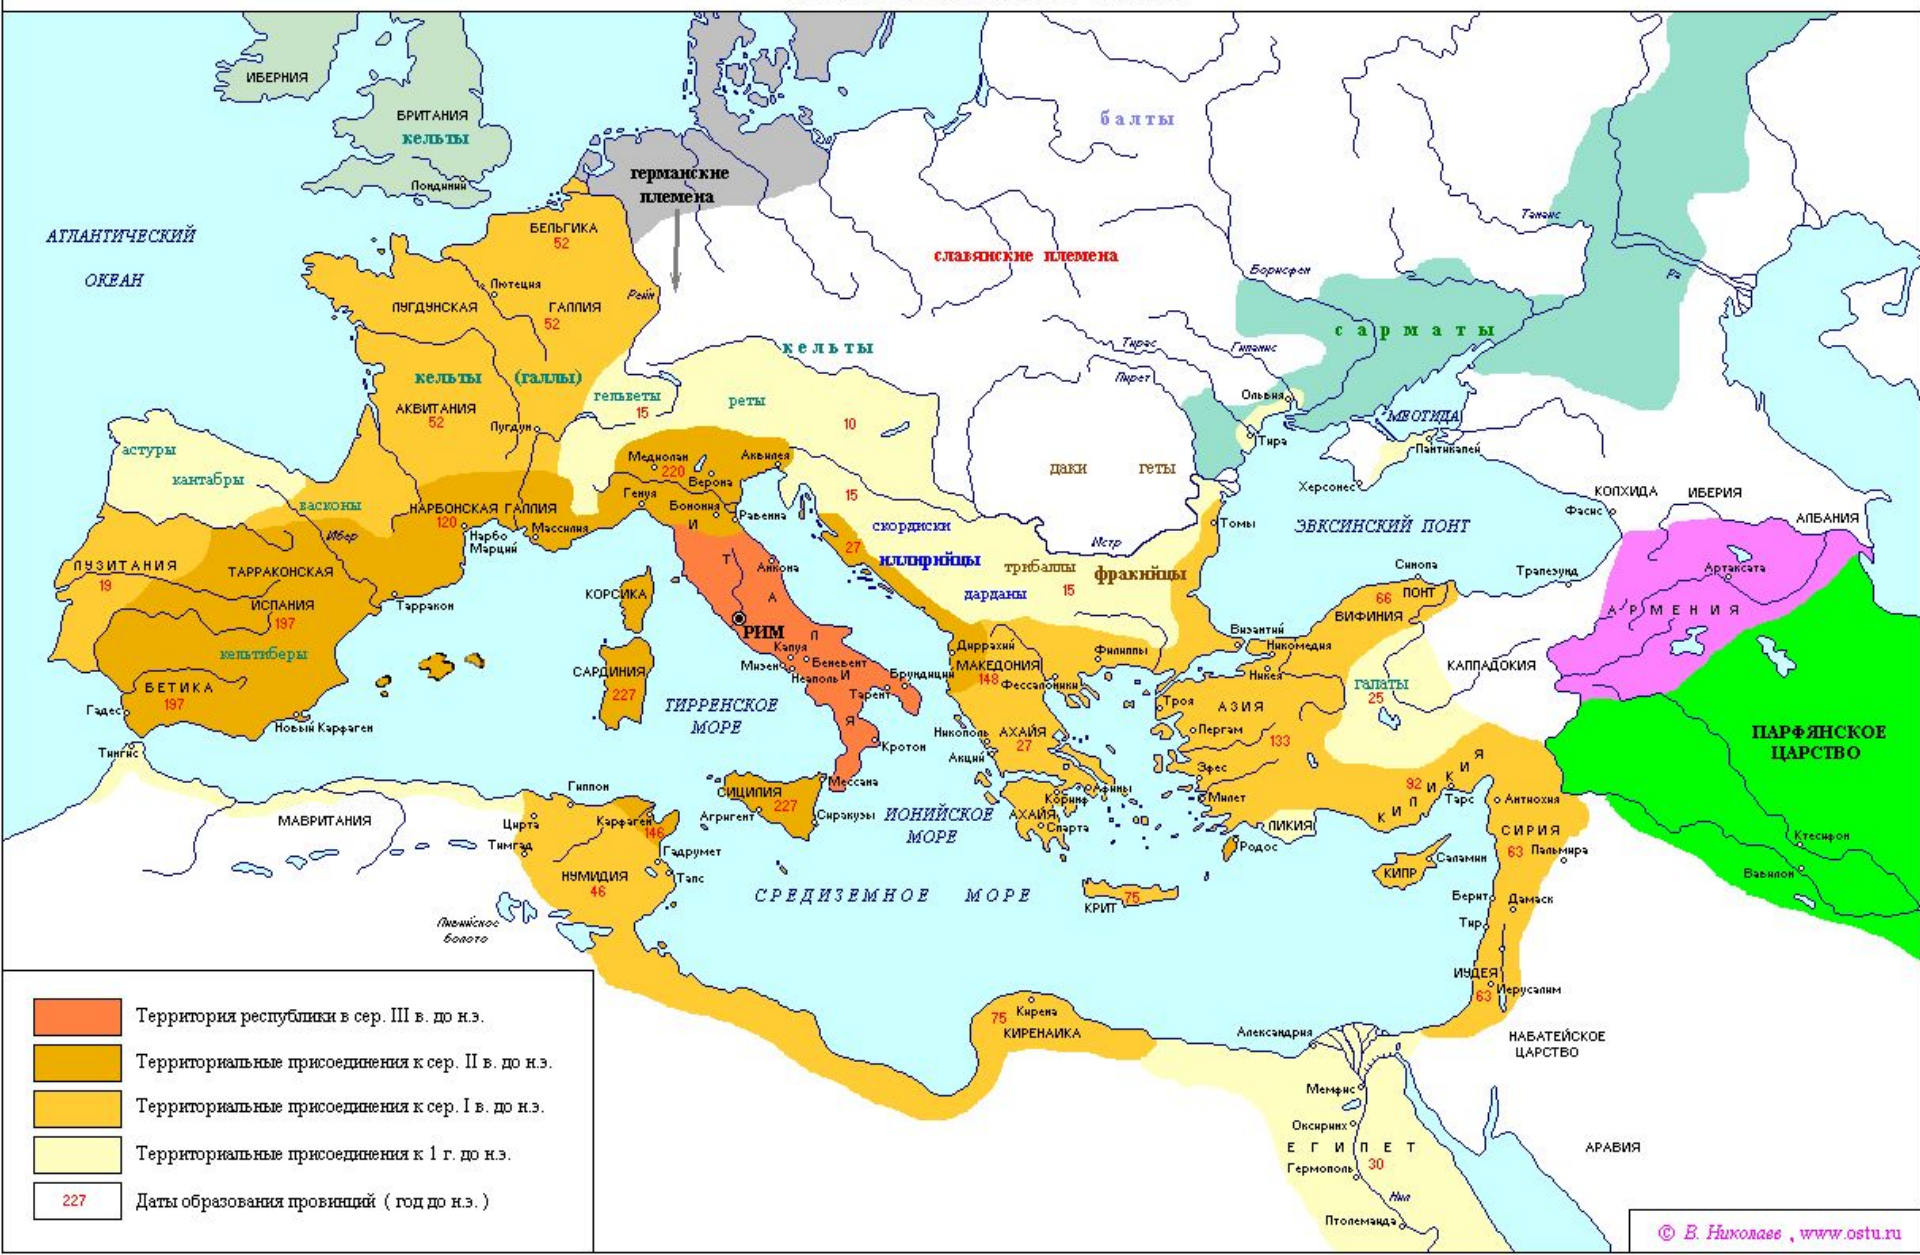

Альба- Лонга
Нумитор
Ромул и Ремул
Палантинский холм

Лациум

Древний Рим

21 апреля 753г. до н.э.-476 г. н.э.

РИМСКАЯ РЕСПУБЛИКА В III - I вв. до н.э.

- Территория республики в сер. III в. до н.э.
- Территориальные присоединения к сер. II в. до н.э.
- Территориальные присоединения к сер. I в. до н.э.
- Территориальные присоединения к I в. до н.э.
- 227 Датy образования провинций (год до н.э.)

Эней и Лавиния

Асканий

- Ромул и Рем

ДРЕВНИЙ РИМ

Масштаб 1:60 000

- Сокращения**
- амф. амфитеатр
 - в. ворота
 - д. дворец
 - м. мост
 - т. термы (бани)
 - п. портик
 - ц. цирк
 - хр. храм

- Рим времен Республики
- Расширение Рима во время Империи
- Стена Сервия Туллия
- Стена императора Аврелиана (III в. н.э.)
- Дороги
- Водопроводы

ИСТОРИЯ.РУ
 иллюстрация с сайта www.istoriya.ru

а

Е

50

Д

45

1. Основание Рима.

Легендарной датой основания Рима является 753 год до Р.Х.

Однако поселения на месте Рима существовали задолго до этой даты.

На левом берегу Тибра на возвышенных холмах существовали поселения, объединившиеся впоследствии в один город.

2. Царский период римской истории (753-509гг. до Р.Х.)