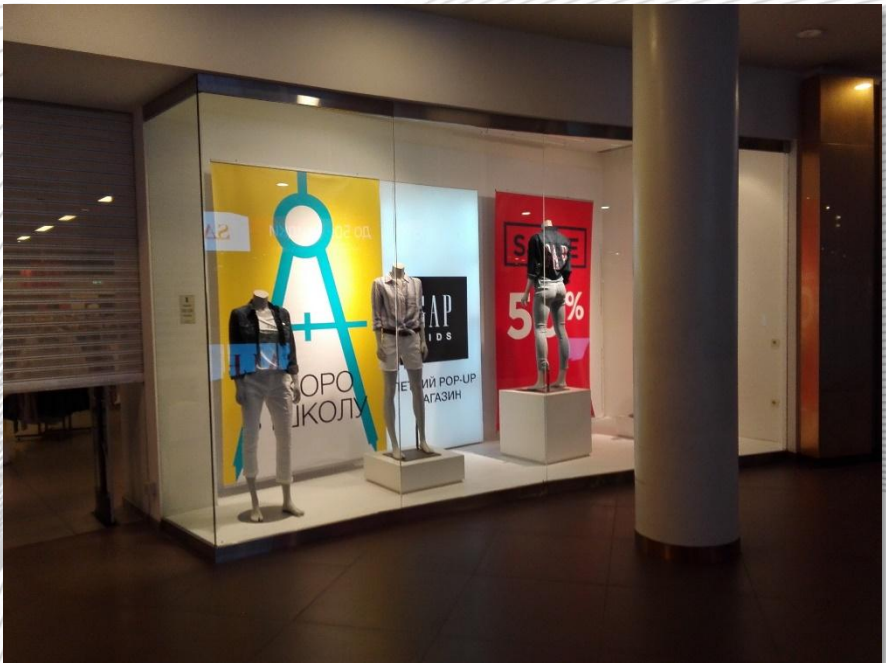

ПРОФИЛЬ НЕСВЕТОВЫЕ