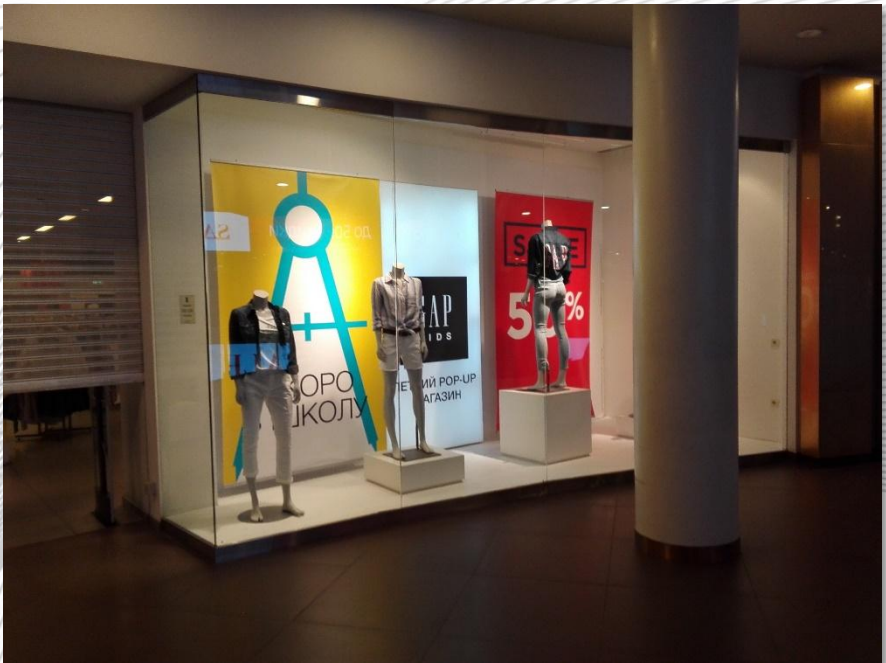

ПРОФИЛЯ НЕСВЕТОВЫЕ