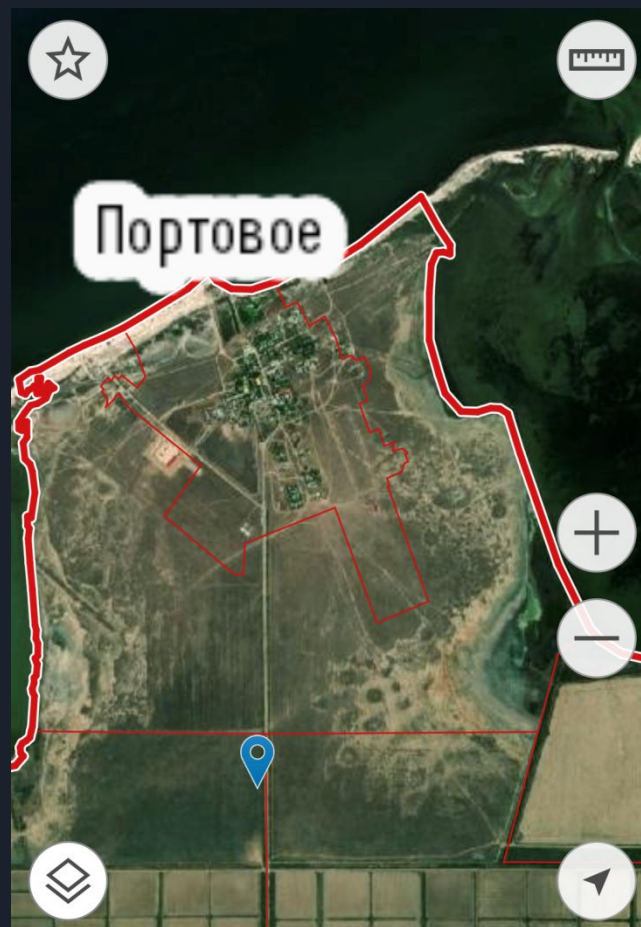

## Месторасположение

- География района: РФ, Республика Крым, Раздольненский район, Чернышевский с/с вблизи поселка Портовое
- Площадь участков: 28 участков от 6 соток до 7.5 соток
- Вид права: собственность

## Характеристика участков

- Категория земель: земли сельскохозяйственного назначения
- Транспортная доступность: Автомобильный подъезд – Асфальтированная дорога
- Социальная инфраструктура: до райцентра Раздолье 9 км, до Евпатории 70 км. Вокруг много новых домов, инфраструктура стремительно развивается.

# Расположение (кадастровая карта)