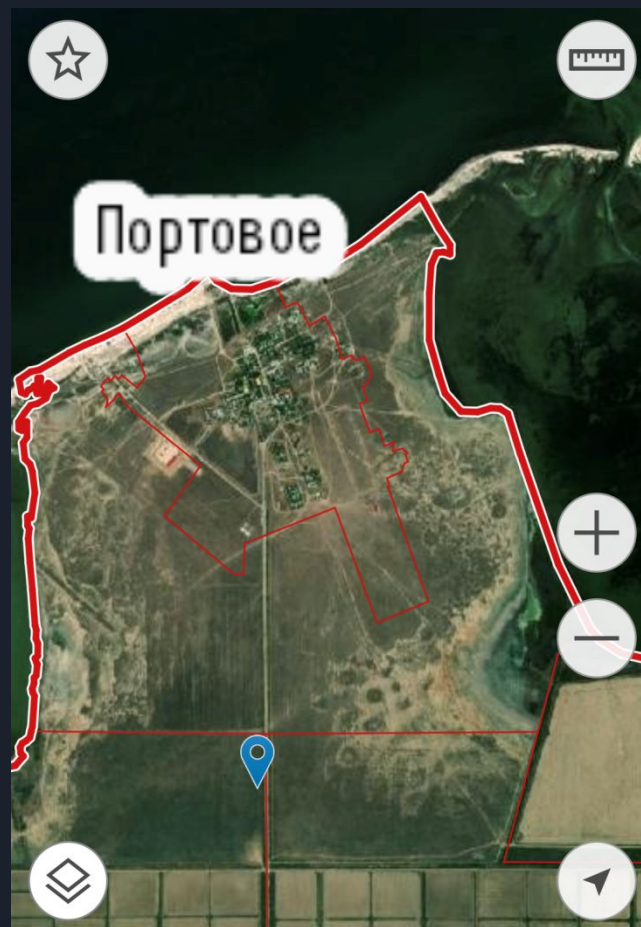

Расположение (кадастровая карта)