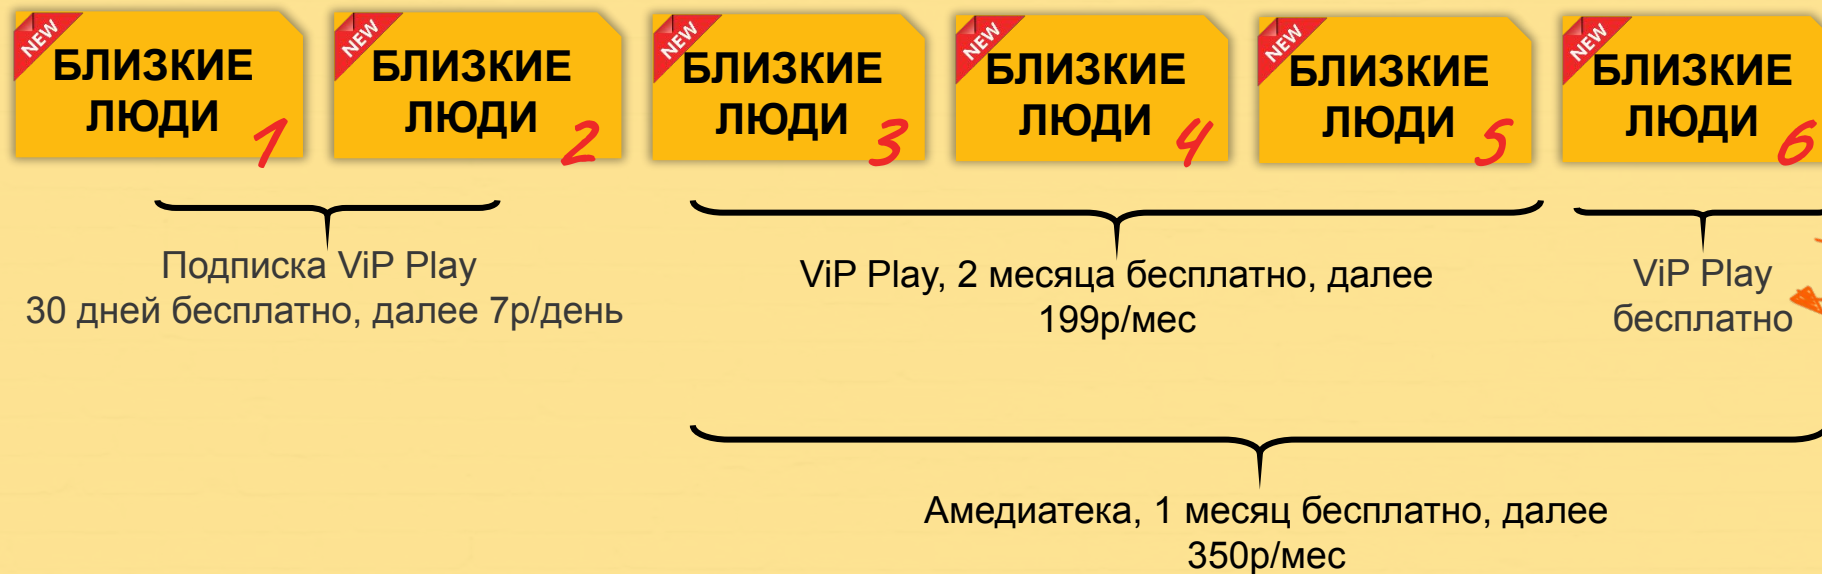

АМЕДИАТЕКА
HOME OF HBO

Только для
FMC