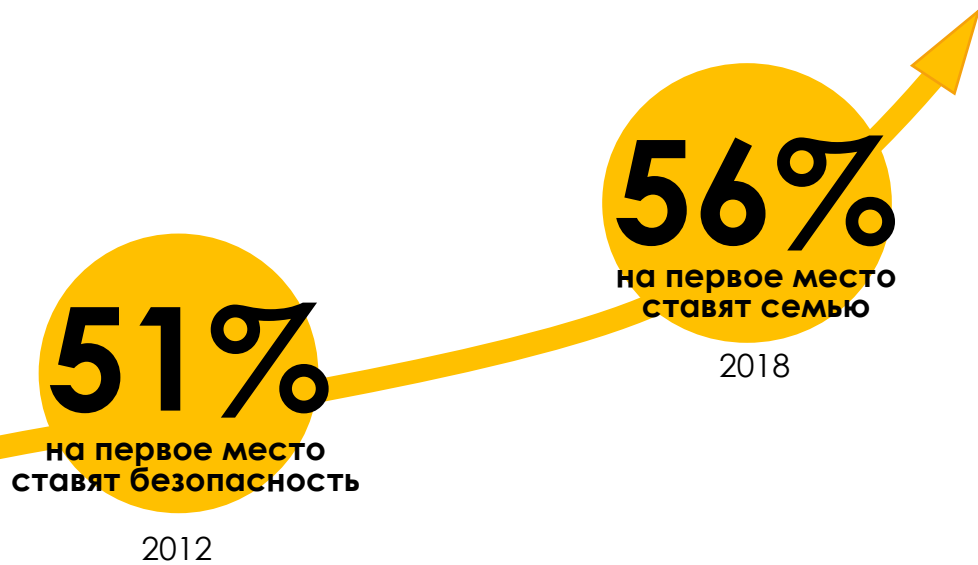

СЕМЬЯ СТАНОВИТСЯ ВАЖНЕЕ

СЕМЬЯ И БЛИЗКИЕ - ЦЕННОСТЬ #1

1. Защищенность семьи
2. Здоровье и бодрость
3. Устойчивые личные отношения
4. Полноценная работа
5. Крепкая любовь
6. Вера в собственные силы
7. Дружба
8. Свобода
9. Естественность
10. Материальная обеспеченность

GFK 2019