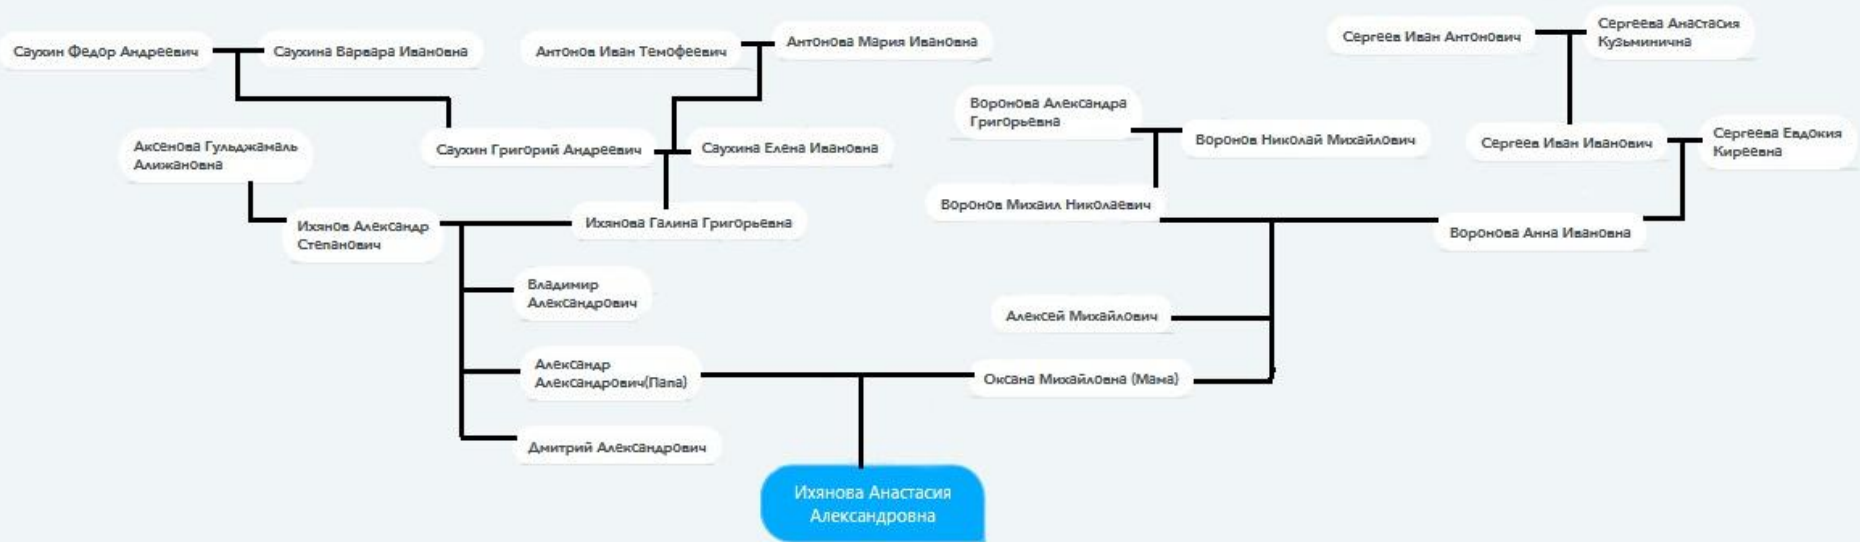

# «Личный XX век»

Выполнила студентка  
гр. 19НПН1  
Ихянова Анастасия

# Генеалогическое древо

Сергеев Иван Антонович и Сергеева Анастасия Кузьминична

Антонов Иван Тимофеевич и  
Антонова Евдокия Киреевна

Саухина Варвара Ивановна и  
Саухин Андрей Федорович

Сергеев Иван Иванович и Сергеева  
Евдокия Киреевна