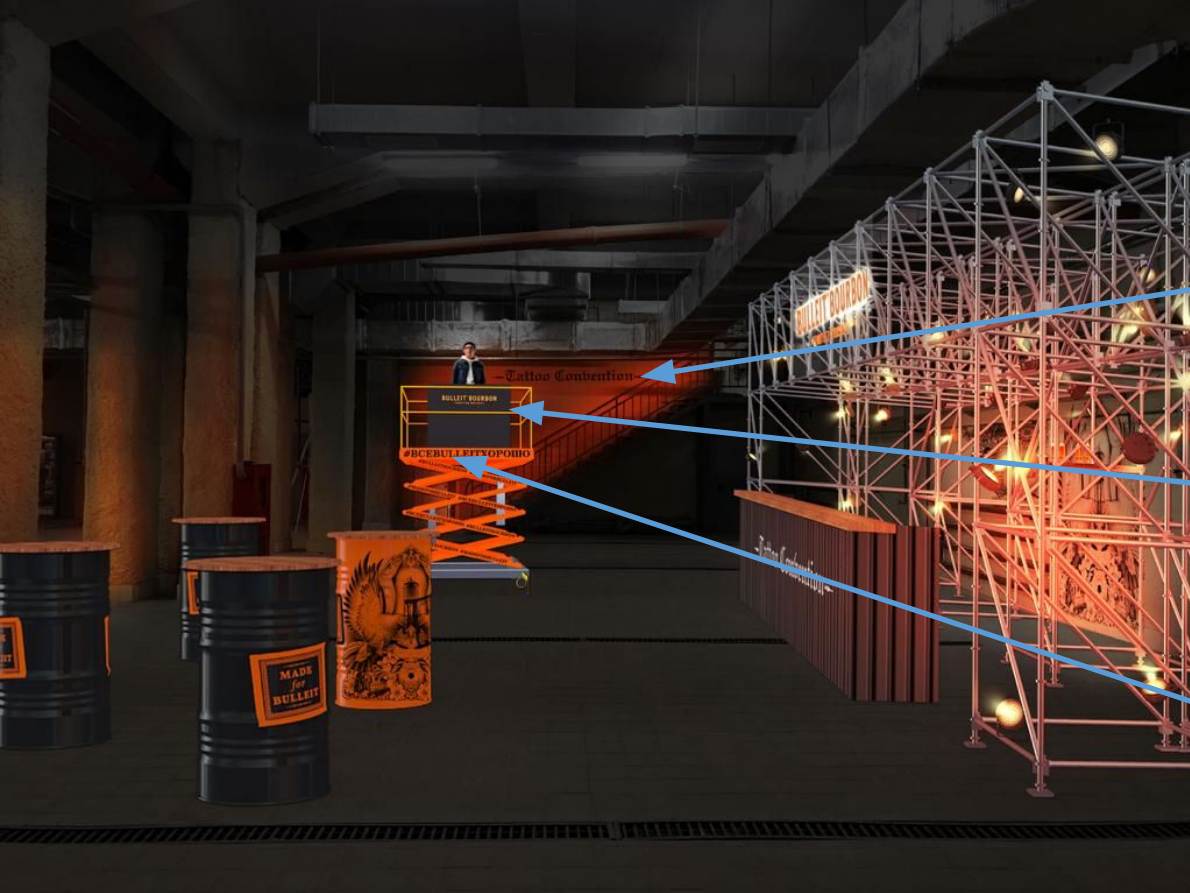

**WOWSPACE
DECOR.**

ПРОХОД

Печать на баннерной сетке на люверсах
Размер файла 1925x1230

5 шт.

MAIN BAR

1. Лого BULLEIT BOURBON
Макет для резки орг. стекла с отверстиями
Макет для печати и резки логотипа
2. Брендирование отгрузов
Плоттерная резка Oracal 641 черный матовый
Макет для трафарета на фрезе
3. Брендирование каше бара
Плоттерная резка. Файл увеличенный в 1.5 раза.

MAIN BAR

1. Лого на стене
Макет для плоттерной резки черной матовой пленки Oracal
2. Брендирование dj стойки
Макет для плоттерной резки черной матовой пленки Oracal
3. Брендирование пиканистки
Макет для плоттерной резки черной матовой пленки Oracal

1. Накатка рисунка
Макет для печати на прозрачной пленке

2. Нанесение букв и надписей
Макет для плоттерной резки черной матовой пленки Oracal 641

1. Макет для баннера
Размеры утром от Руфата

PREDECORATED MANNEQUIN
FOR INK COCKTAIL TEMPORARY TATTOOS

ДОПОЛНИТЕЛЬНЫЕ ЭЛЕМЕНТЫ

Накатка печати на торс мужика
Прозрачная пленка