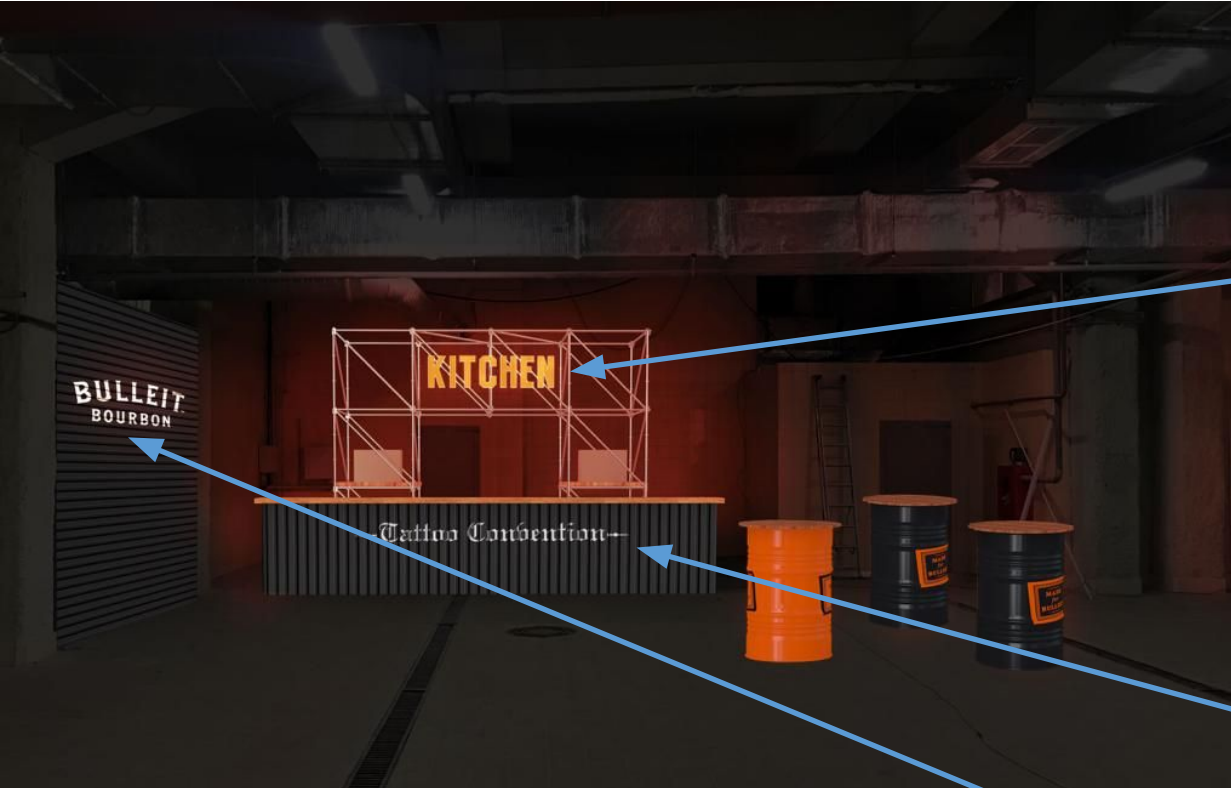

KITCHEN

1. Лого KITCHEN
  Макет для резки орг. стекла с отверстиями
  Макет для печати и резки логотипа
2. Брендирование отгрузов
  Плоттерная резка Orascal 641 черный матовый
  Макет для трафарета на фрезе
3. Брендирование каше бара
  Плоттерная резка. Файл увеличенный в 1.5 раза.
4. Брендирование ворот.
  Плоттерная резка Orascal 641 белый матовый