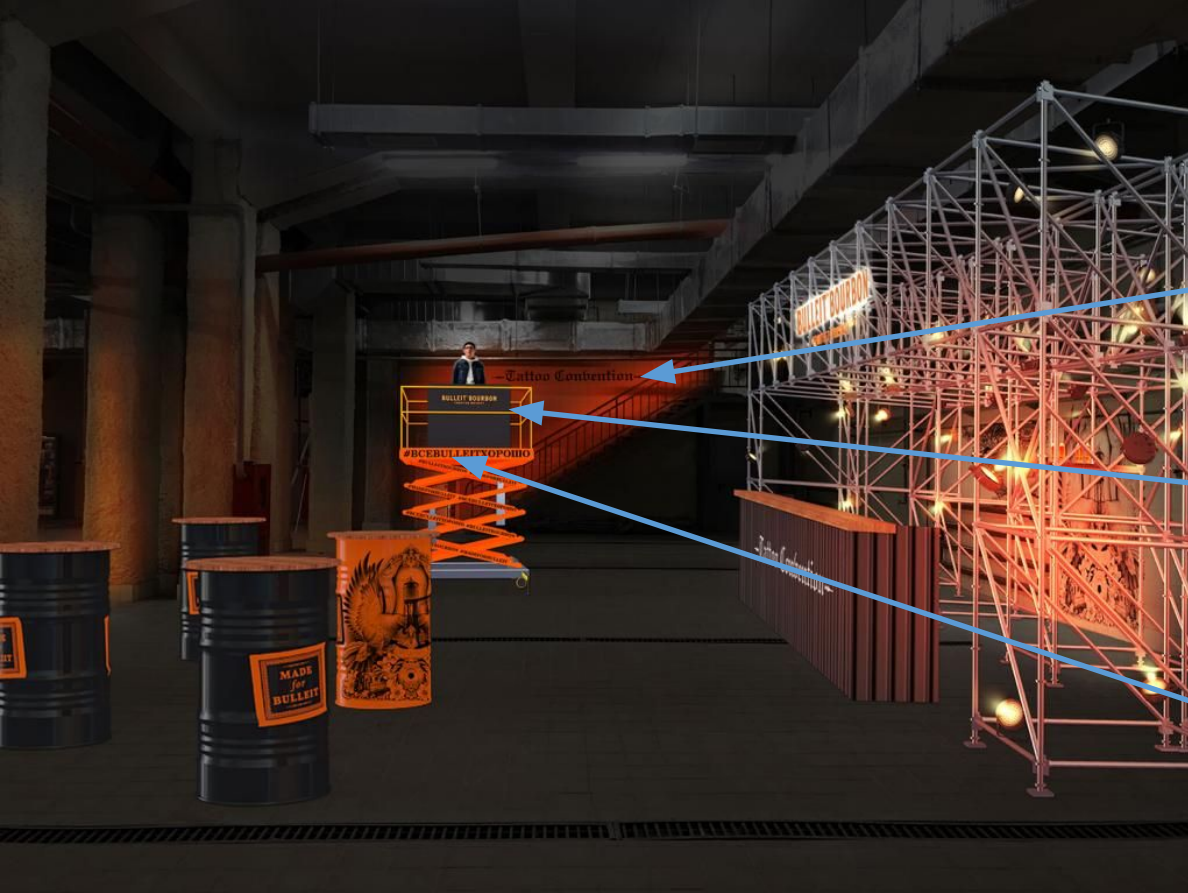

**WOWSPACE
DECOR.**

ПРОХОД

Печать на баннерной сетке на люверсах
Размер файла 1925x1230

5 шт.

MAIN BAR

1. Лого BULLEIT BOURBON
Макет для резки орг. стекла с отверстиями Макет для печати и резки логотипа
2. Брендирование отгрузов
Плоттерная резка Oracal 641 черный матовый Макет для трафарета на фрезе
3. Брендирование каше бара
Плоттерная резка. Файл увеличенный в 1.5 раза.

MAIN BAR

1. Лого на стене
Макет для плоттерной резки черной матовой пленки Oracal
2. Брендирование dj стойки
Макет для плоттерной резки черной матовой пленки Oracal
3. Брендирование пиканистки
Макет для плоттерной резки черной матовой пленки Oracal

1. Накатка рисунка
Макет для печати на прозрачной пленке

2. Нанесение букв и надписей
Макет для плоттерной резки черной матовой пленки Oracal 641

1. Макет для баннера
Размеры утром от Руфата

PREDECORATED MANNEQUIN
FOR INK COCKTAIL TEMPORARY TATTOOS

ДОПОЛНИТЕЛЬНЫЕ ЭЛЕМЕНТЫ

Накатка печати на торс мужика
Прозрачная пленка