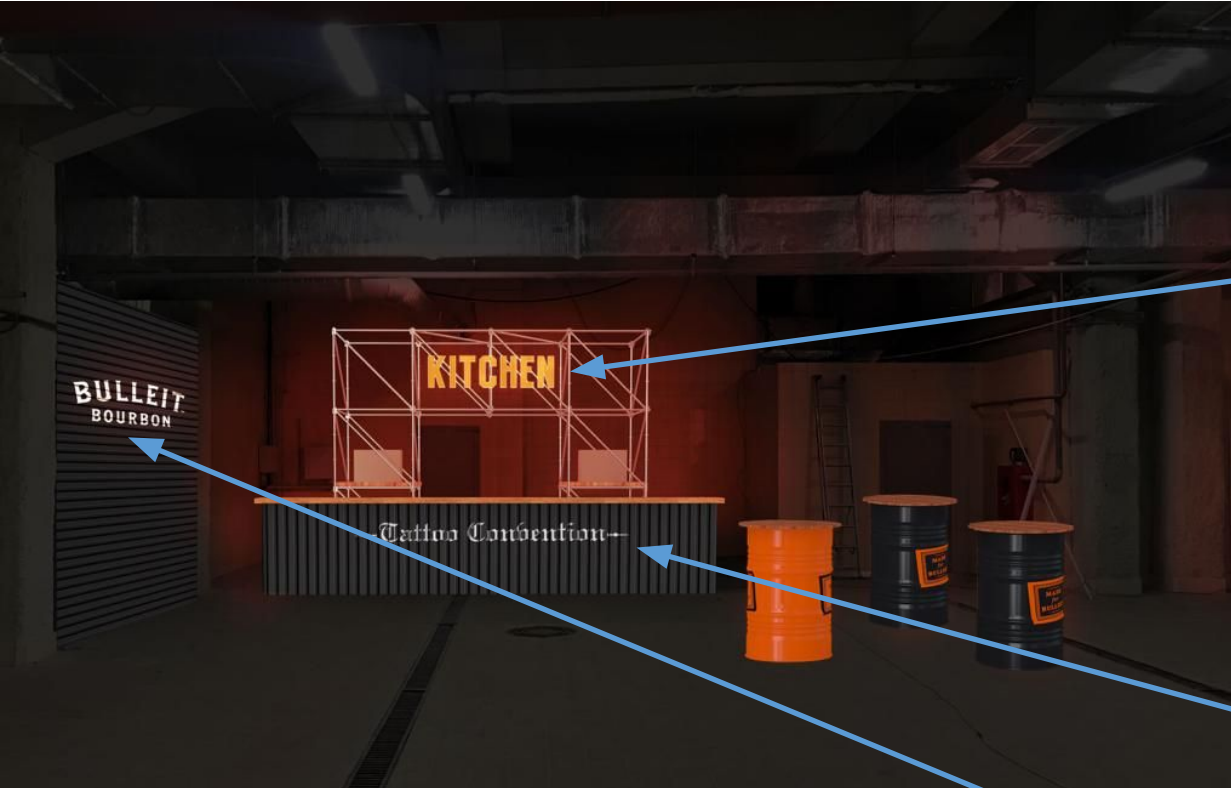

KITCHEN

1. Лого KITCHEN
  Макет для резки орг. стекла с отверстиями
  Макет для печати и резки логотипа
2. Брендирование отгрузов
  Плоттерная резка Oracal 641 черный матовый
  Макет для трафарета на фрезе
3. Брендирование каше бара
  Плоттерная резка. Файл увеличенный в 1.5 раза.
4. Брендирование ворот.
  Плоттерная резка Oracal 641 белый матовый