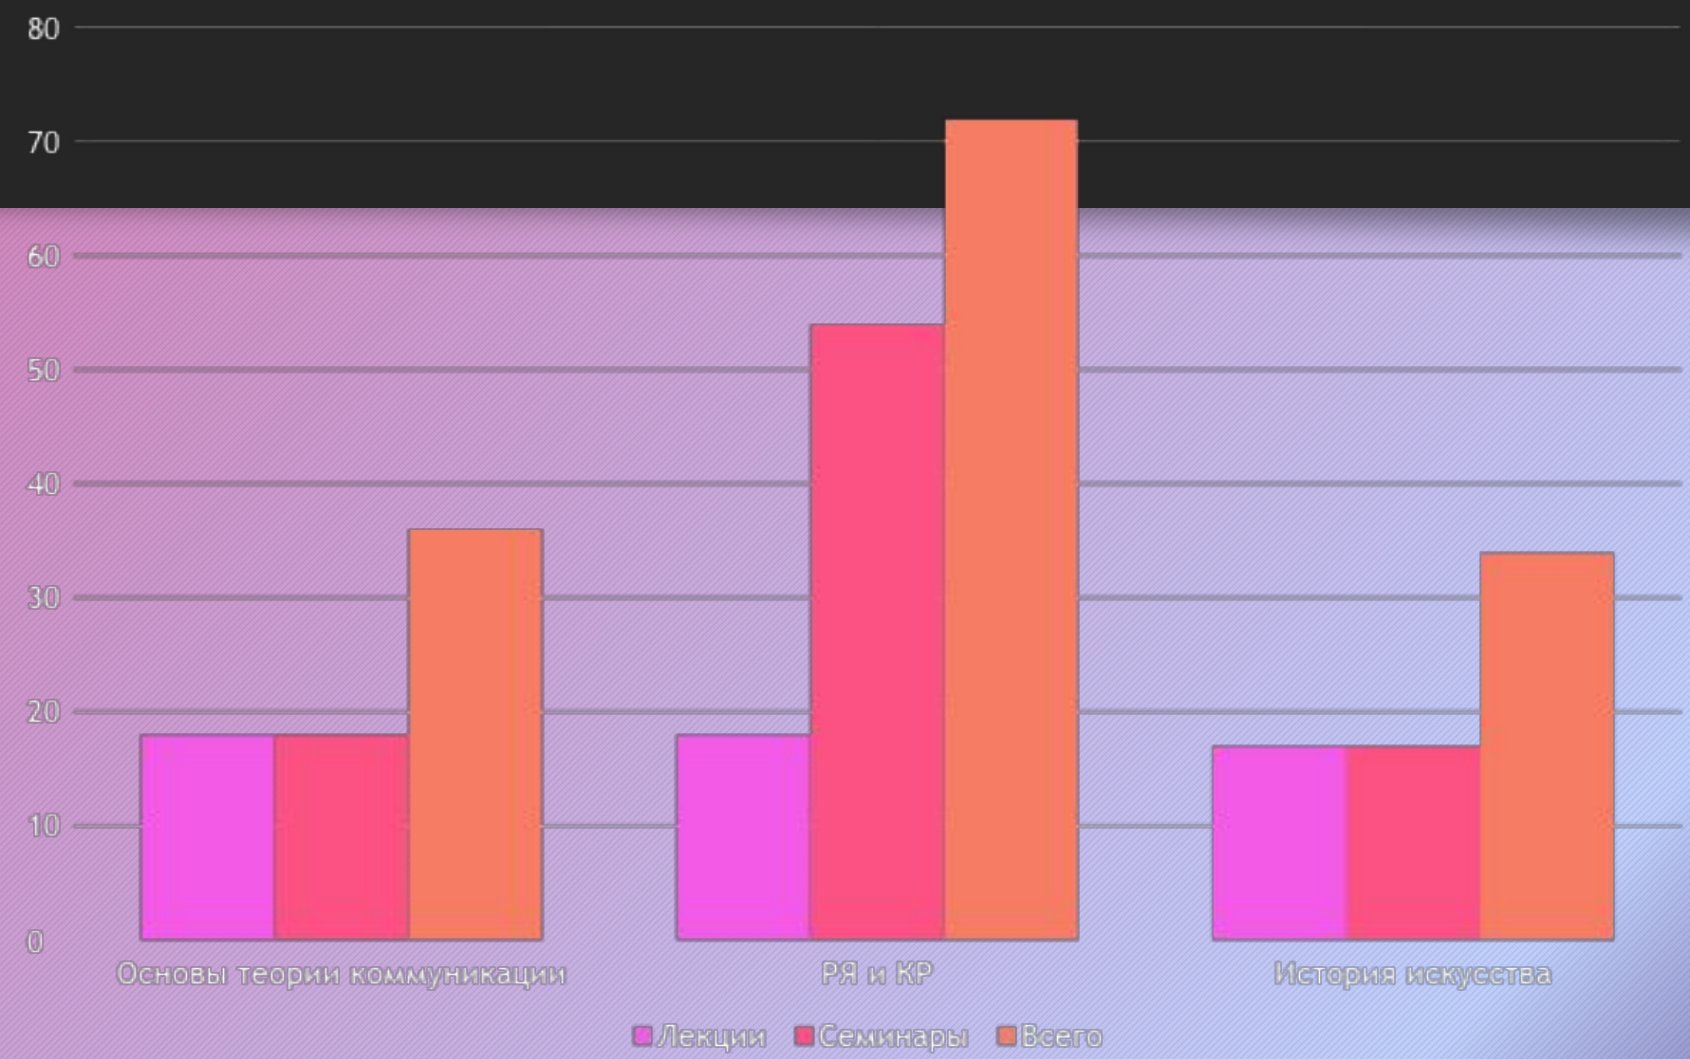

Пакет подготовки презентаций

1

Microsoft power point

План презентации

- Титульный слайд
- План
- Многоуровневый рисунок
- Возможности PowerPoint
- Таблица распределения времени учебного времени в семестре
- Часы аудиторных занятий
- Структура деканата ГФ

Надкина А.

Многоуровневый рисунок

Microsoft PowerPoint

При помощи PowerPoint вы можете создавать:

- Презентации
- Слайды
- Раздаточный материал
- Конспект доклада
- Структуру презентации

Таблица распределения времени учебного времени в семестре

Предмет	Лекция	Семинар	Самостоятельная работа	Всего
Основы теории коммуникации	18	18	35	71
РЯ и КР	18	54	71	135
История искусства	17	17	6	40

Часы аудиторных занятий

Структура деканата гуманитарного факультета «ЛЭТИ»