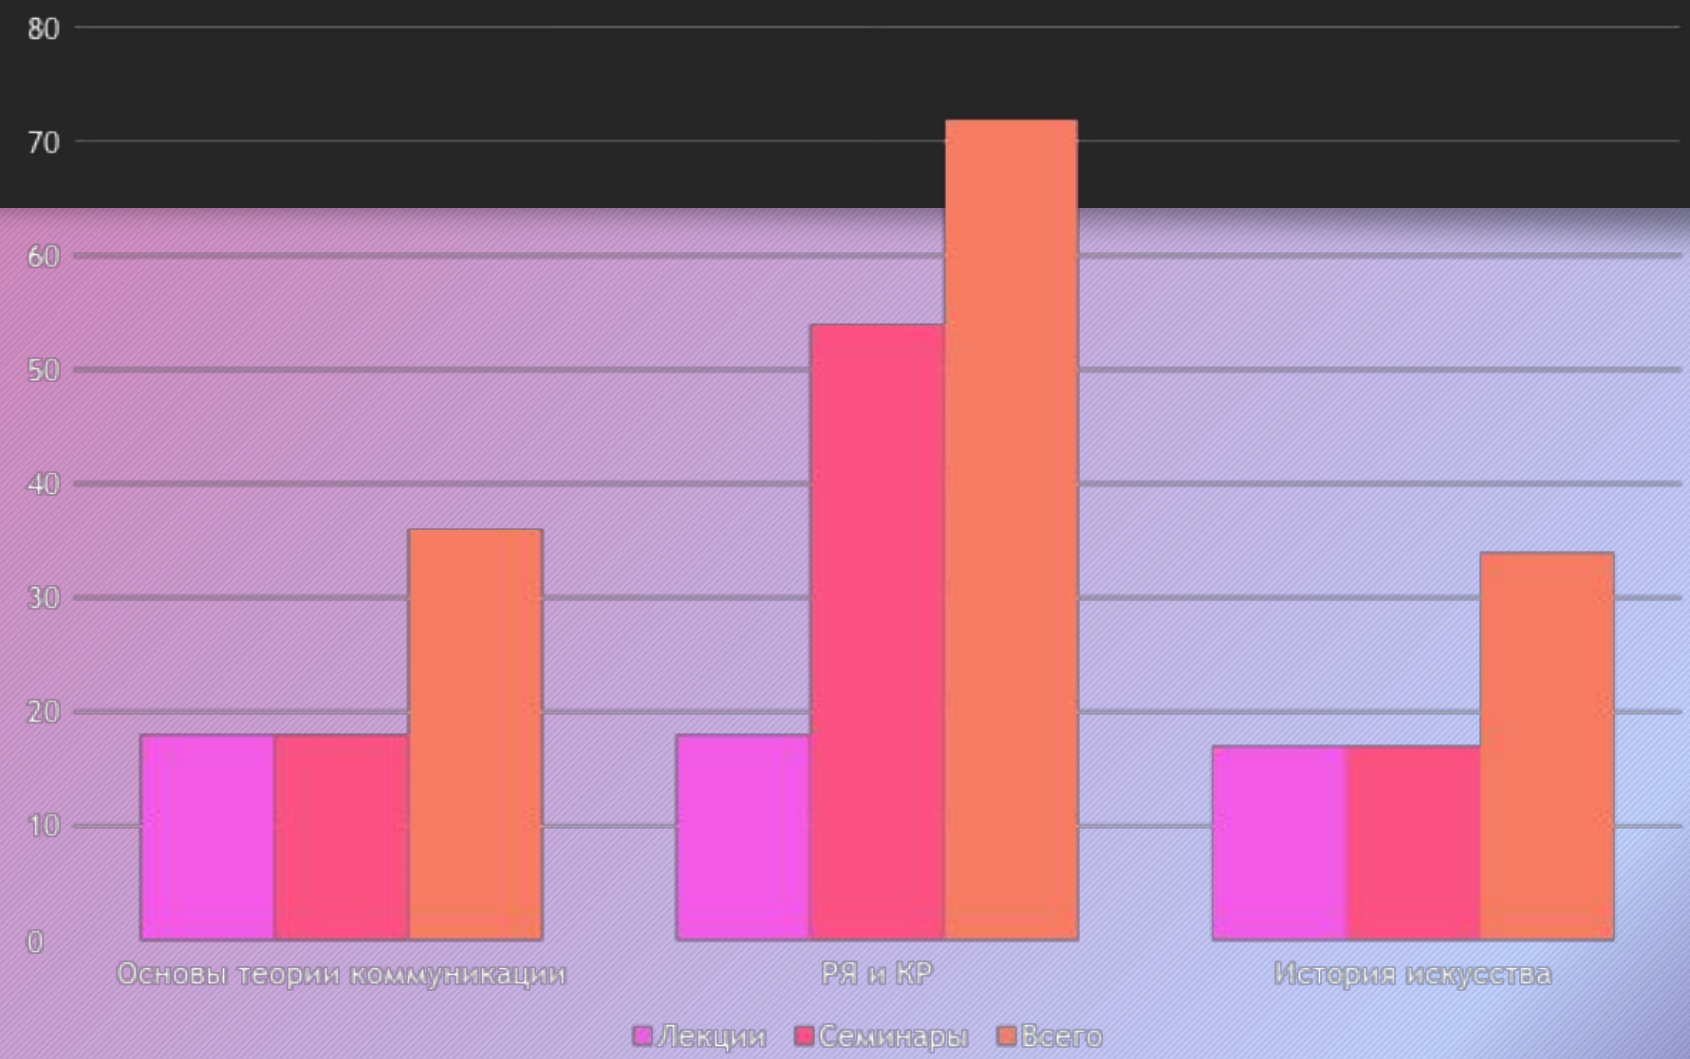

Надкина А.

Многоуровневый рисунок

Microsoft PowerPoint

При помощи PowerPoint вы можете создавать:

- Презентации
- Слайды
- Раздаточный материал
- Конспект доклада
- Структуру презентации

Таблица распределения времени учебного времени в семестре

Предмет	Лекция	Семинар	Самостоятельная работа	Всего
Основы теории коммуникации	18	18	35	71
РЯ и КР	18	54	71	135
История искусства	17	17	6	40

Часы аудиторных занятий

Структура деканата гуманитарного факультета «ЛЭТИ»