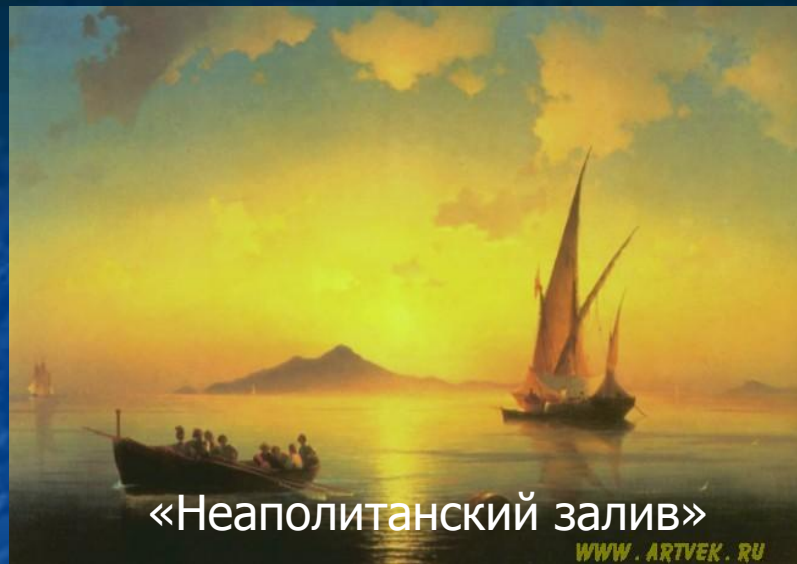

# горный пейзаж

«Гора пяти сокровищ»

**морской пейзаж**

**"МАРИНА"**

Айвазовский  
Иван  
Константинович  
1817 – 1900 гг.

известный русский  
маринист

# «СРЕДИ ВОЛН»

«Море. Лунная ночь»

«Неаполитанский залив»

[WWW.ARTVEK.RU](http://WWW.ARTVEK.RU)

«Закат на море»

«Среди волн»

The image features a minimalist landscape design. A horizontal yellow band, representing a horizon or a field, stretches across the middle of the frame. Above this band is a light blue sky, and below it is a light blue ground. The text 'ped-kopilka.ru' is centered in the lower half of the image, overlaid on the light blue ground area.