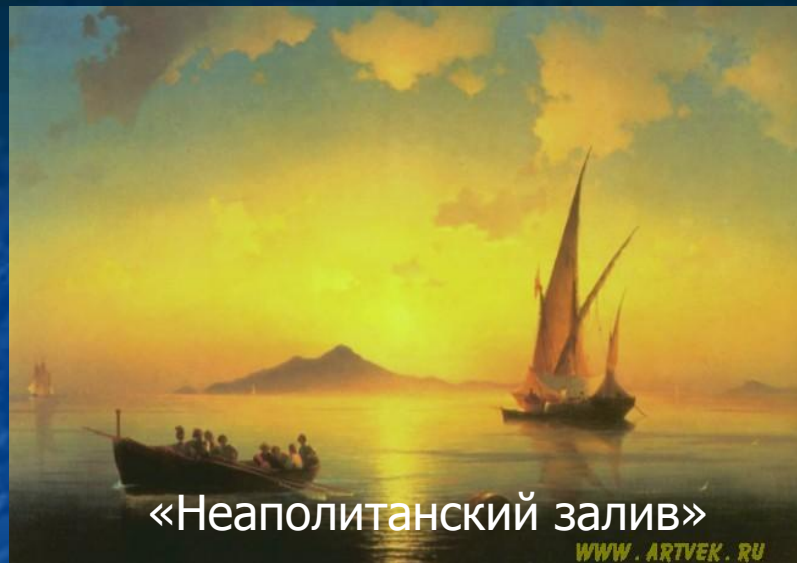

# горный пейзаж

«Гора пяти сокровищ»

**морской пейзаж**

**"МАРИНА"**

Айвазовский  
Иван  
Константинович  
1817 – 1900 гг.

известный русский  
маринист

# «СРЕДИ ВОЛН»

«Море. Лунная ночь»

«Неаполитанский залив»

WWW.ARTVEK.RU

«Закат на море»

«Среди волн»

The image features a minimalist landscape design. A horizontal yellow band, representing a horizon or a field, stretches across the middle of the frame. Above this band is a light blue sky, and below it is a light blue ground. The text 'ped-kopilka.ru' is centered in the lower half of the image, overlaid on the light blue ground area.