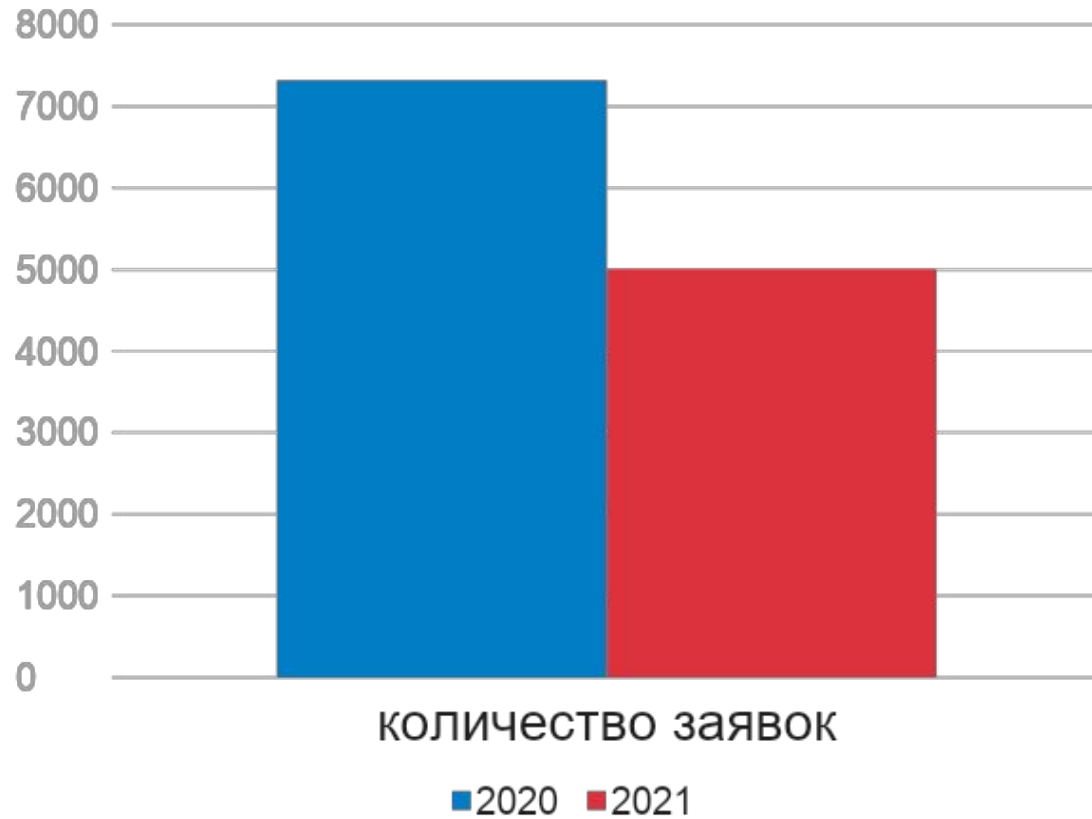

Направления работы: Онлайн-кассы

ЕСТП Сбербанк