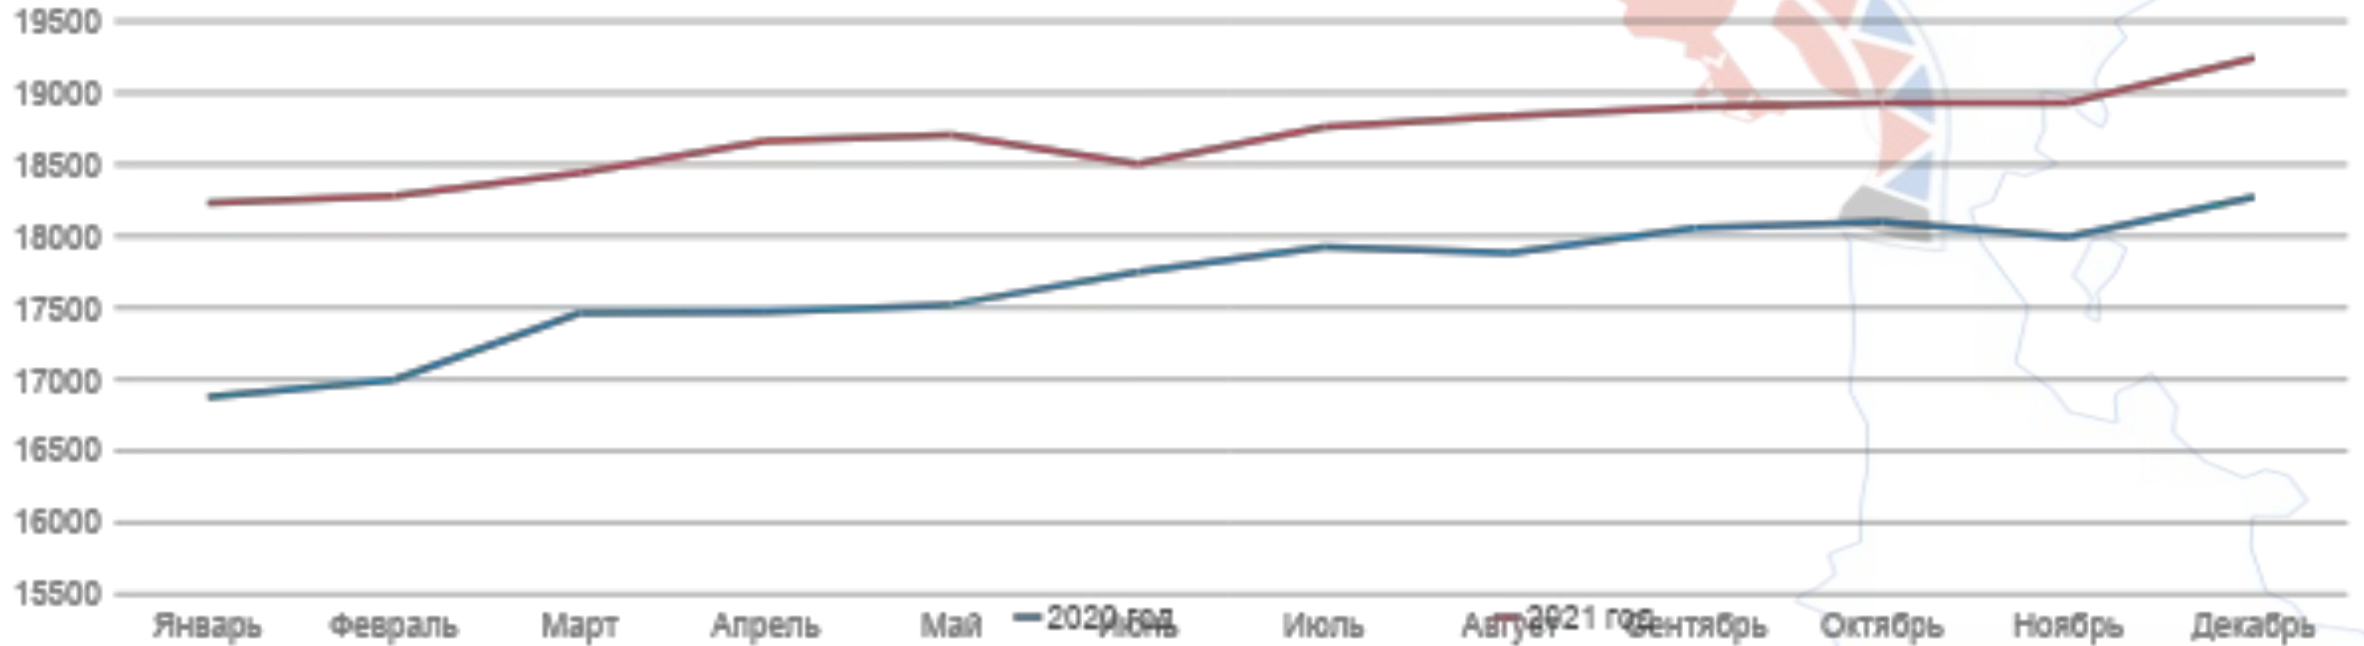

Направления работы: POS терминалы

Динамика роста парка оборудования

Камчатское подразделение

Объем парка

2020

2021

16878 16996 17463 17468 17523 17750 17922 17884 18059 18096 17994 18274 18252 18283 18439 18667 18709 18506 18761 18838 18901 18932 18928