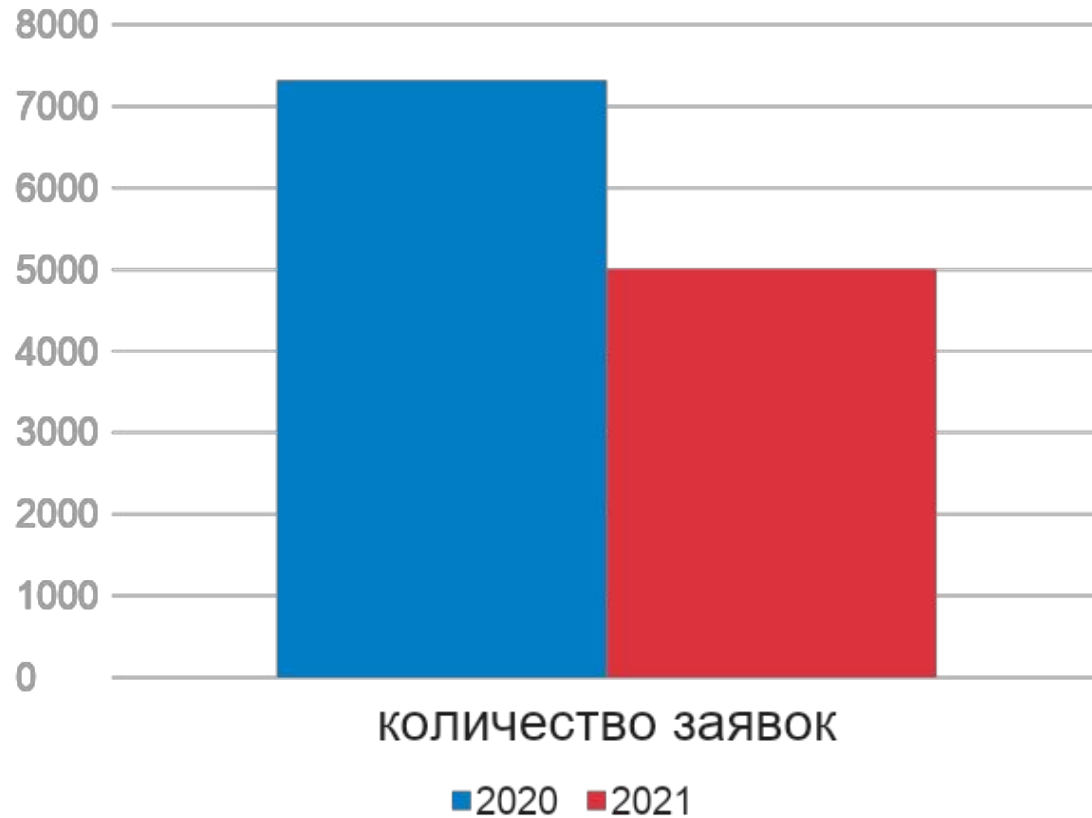

Направления работы: Онлайн-кассы

ЕСТП Сбербанк