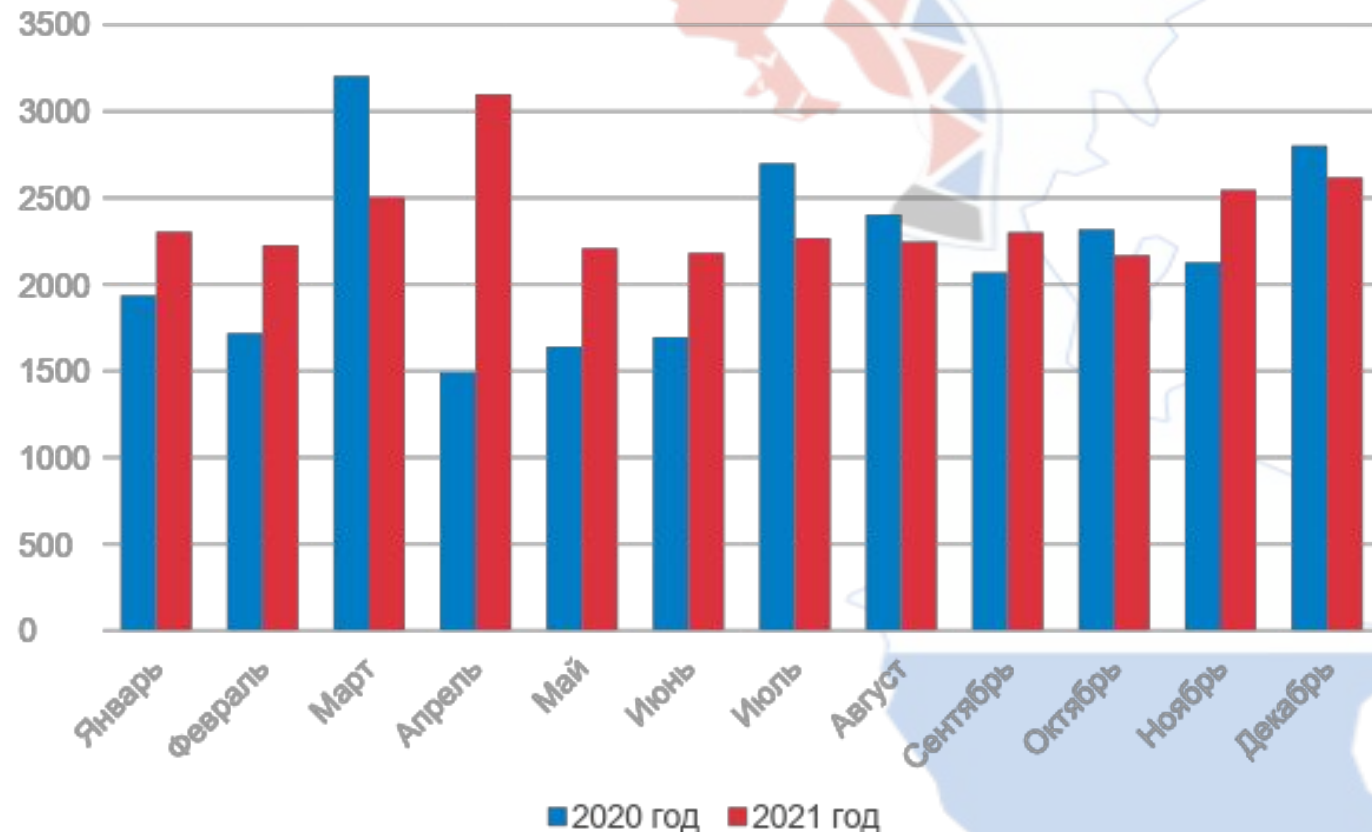

Направления работы: POS терминалы

Проекты

ДВБ Сбербанка России
ПАО Банк ФК Открытие
INPAS
UCS
Газпромбанк
МТС
ДВБ Лантер
ОАО "Примсоцбанк"
ПАО Азиатско-Тихоокеанский Банк

Динамика заявок

Камчатское подразделение Количество заявок	2020										2021														
		1938	1718	3205	1495	1641	1695	2699	2402	2069	2317	2128	2801	2306	2228	2507	3097	2210	2181	2267	2247	2302	2168	2548	2619