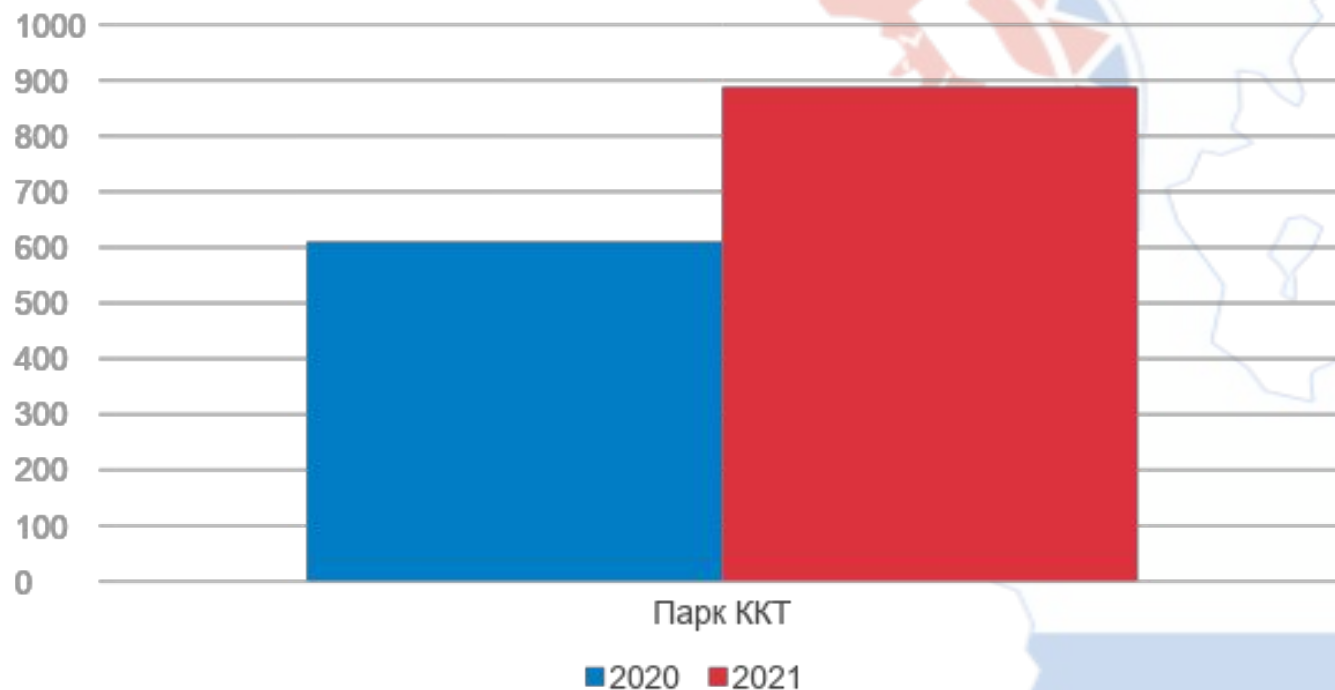

Парк оборудования рост

Камчатское подразделение	Январь	Февраль	Март	Апрель	Май	Июнь	Июль	Август	Сентябрь	Октябрь	Ноябрь	декабрь
2020 год	1050	1058	1105	1095	1116	1160	1226	1224	1243	1265	1317	1316
2021 год	1372	1451	1477	1516	1516	1552	1712	1711	1740	1741	1751	1791