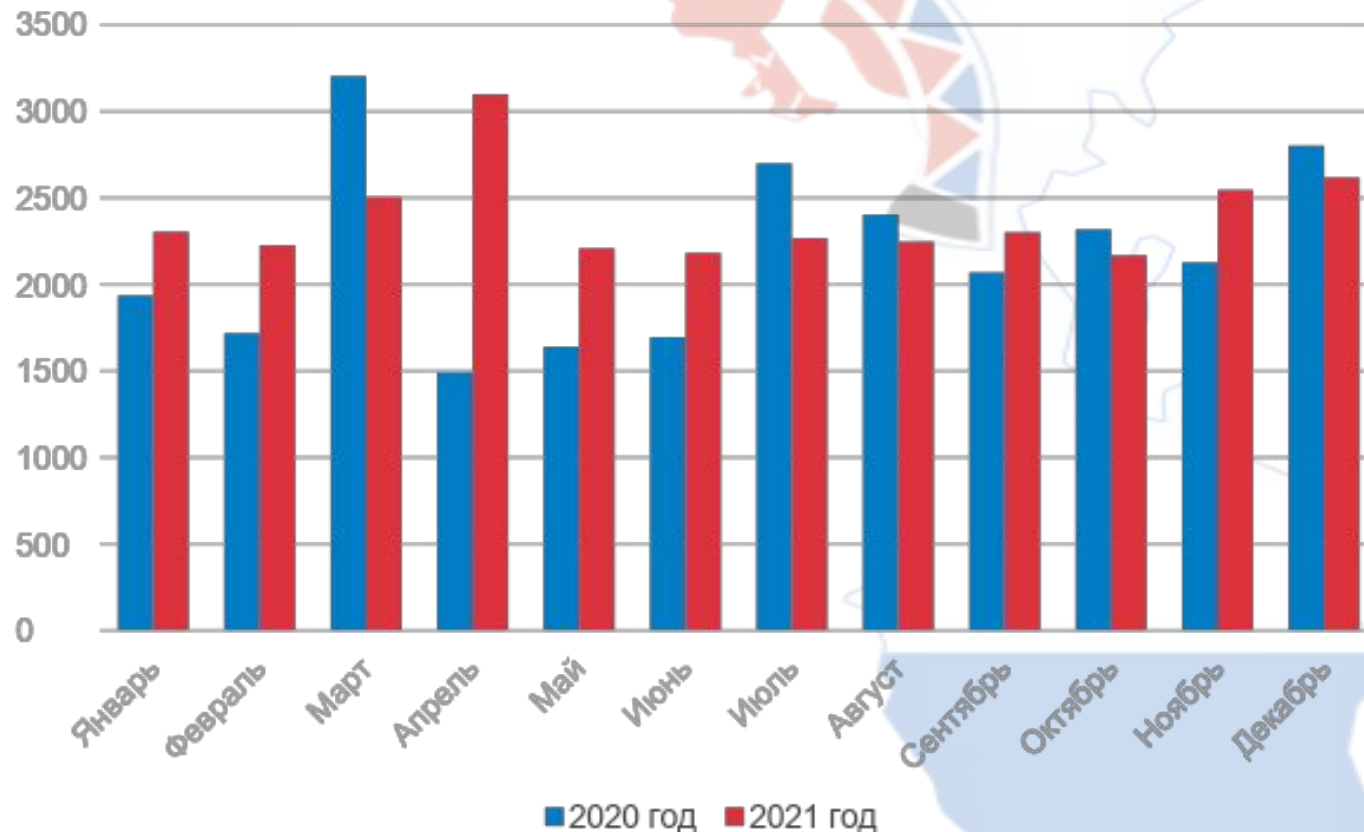

Направления работы: POS терминалы

Проекты

ДВБ Сбербанка России
ПАО Банк ФК Открытие
INPAS
UCS
Газпромбанк
МТС
ДВБ Лантер
ОАО "Примсоцбанк"
ПАО Азиатско-Тихоокеанский Банк

Динамика заявок

Камчатское подразделение Количество заявок	2020										2021													
	1938	1718	3205	1495	1641	1695	2699	2402	2069	2317	2128	2801	2306	2228	2507	3097	2210	2181	2267	2247	2302	2168	2548	2619