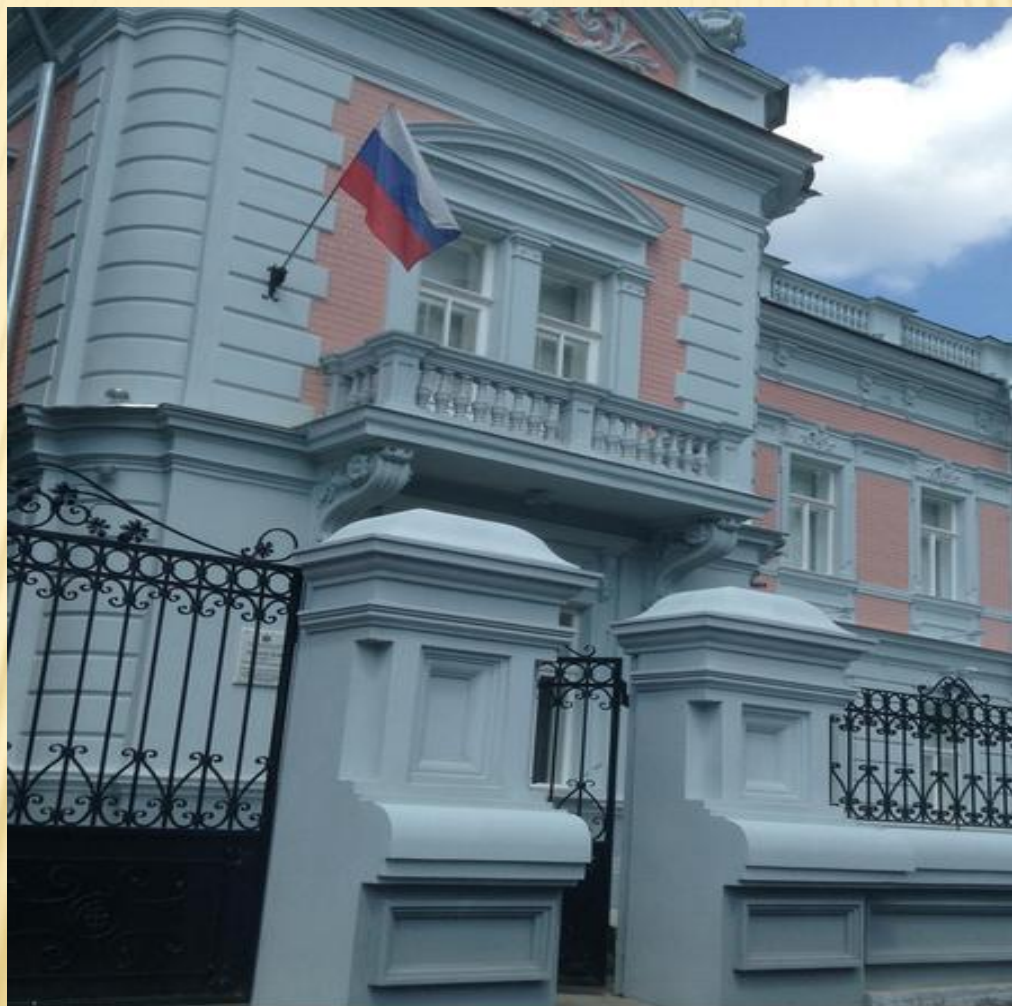

Пластов А.А. (1893-1972)

Портрет брата Саши

1908-1909

(работа с выставки 1915 года)

Пластов А.А. Эскиз к былине
(работа с выставки 1915 года)

Пластов А.А. (1893-1972). Оформление буквицы. 1912-1913

Почтамт

Музей изобразительного искусства XX-XXI вв.