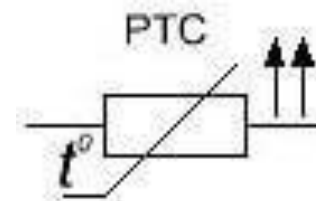

СКОРО В ПРОДАЖЕ

-  250 Вт (230VAC), 175/215мм, 200С
-  300 Вт (230VAC), 210/250мм, 200С

-  Вентиляторы большей производительности для лучшего теплосъема
-  ШИМ канал и обратная связь теперь ОПЦИЯ

Модель	ТАА-100-24	ТАА-100-48	ТАА-200-24	ТАА-200-48	ТАА-300-24	ТАА-300-48	ТАА-400-24	ТАА-400-48
Холодопроизводительность L35L35, Вт	120	120	210	210	300	300	380	380
Рабочее напряжение, В	24	48	24	48	24	48	24	48
Габаритные размеры (ШВГ), мм	133 x 250 x 172		180 x 400 x 202		180 x 450 x 206		210 x 226 x 500	