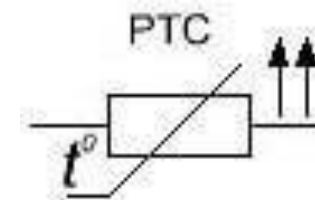

КОНВЕКЦИОННЫЙ НАГРЕВАТЕЛЬ

- 250 Вт (230VAC), 175/215мм, 200С
- 300 Вт (230VAC), 210/250мм, 200С