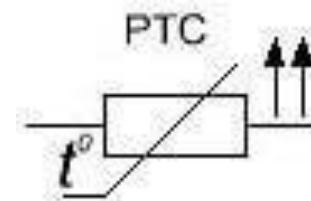

КОНВЕКЦИОННЫЙ НАГРЕВАТЕЛЬ

- 250 Вт (230VAC), 175/215мм, 200С
- 300 Вт (230VAC), 210/250мм, 200С