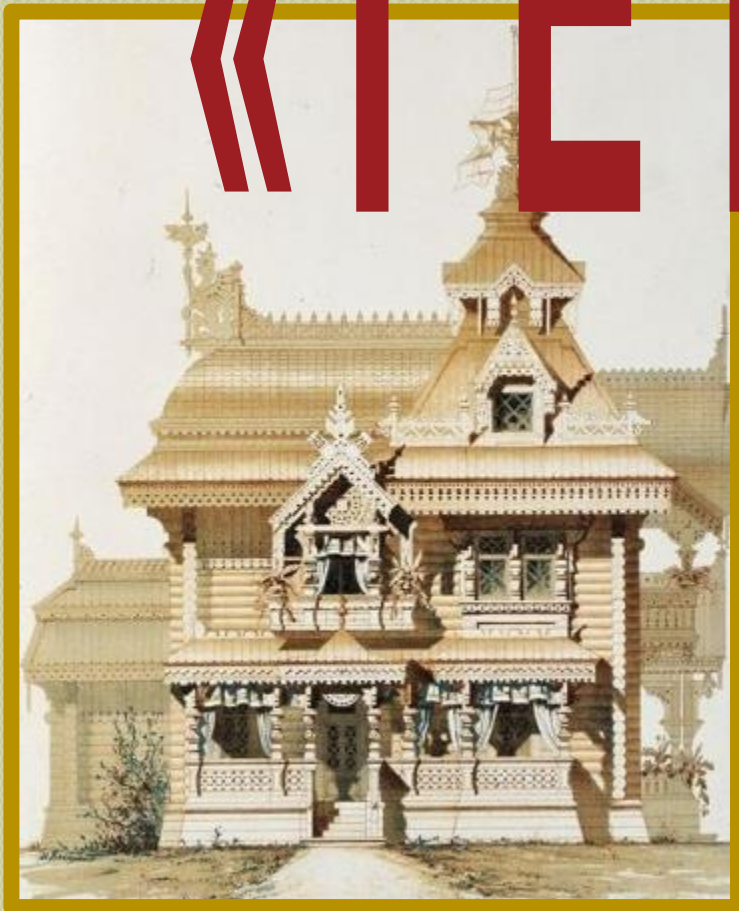

«ТЕРЕМА»

Презентация для 4 класса
по теме «Узоречье
теремов»

Тéрем — жилой верхний ярус древнерусских хором или палат, расположенный над горницей и подклетом.

В теремах красные окна устраивались во всех стенах. К теремам пристраивались башенки — **смотрильни.**

Вокруг теремов устраивали **гульбища** — парапеты и балконы, огороженные перилами или решетками.

В. М. Васнецов
«Заречная слободка»

«Подводный терем»

Задание: Выполнить рисунок