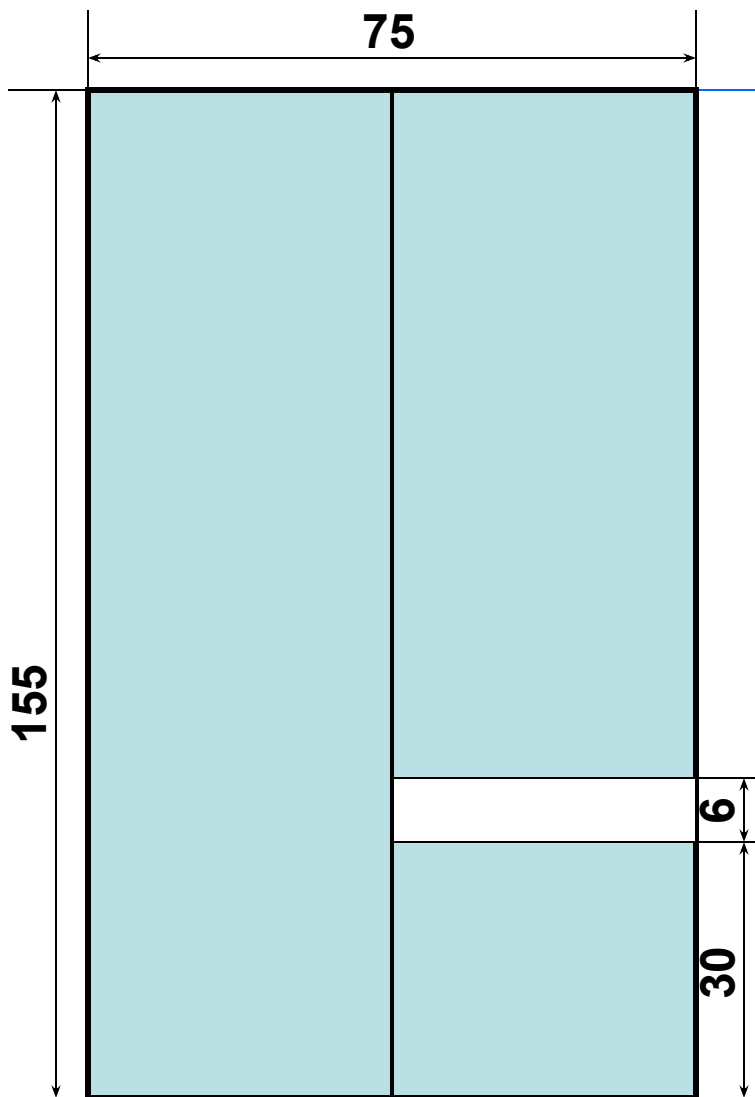

<i>Чертил</i>	<i>Васильев</i>		
<i>Проверил</i>	<i>Кудряшова</i>		

Школа №17, кл. 5 А

Размеры таблички «Основной надписи»

- Основная надпись располагается в правом нижнем углу рамки!!!

<i>Чертил</i>	<i>Васильев</i>		
<i>Проверил</i>	<i>Кудряшова</i>		

<i>Чертил</i>	<i>Васильев</i>		
<i>Проверил</i>	<i>Кудряшова</i>		

<i>Чертил</i>	<i>Васильев</i>		<i>Подставка под телефон</i>
<i>Проверил</i>	<i>Кудряшова</i>		

Школа №17, кл. 5 А

ФАНЕРА

1 : 1