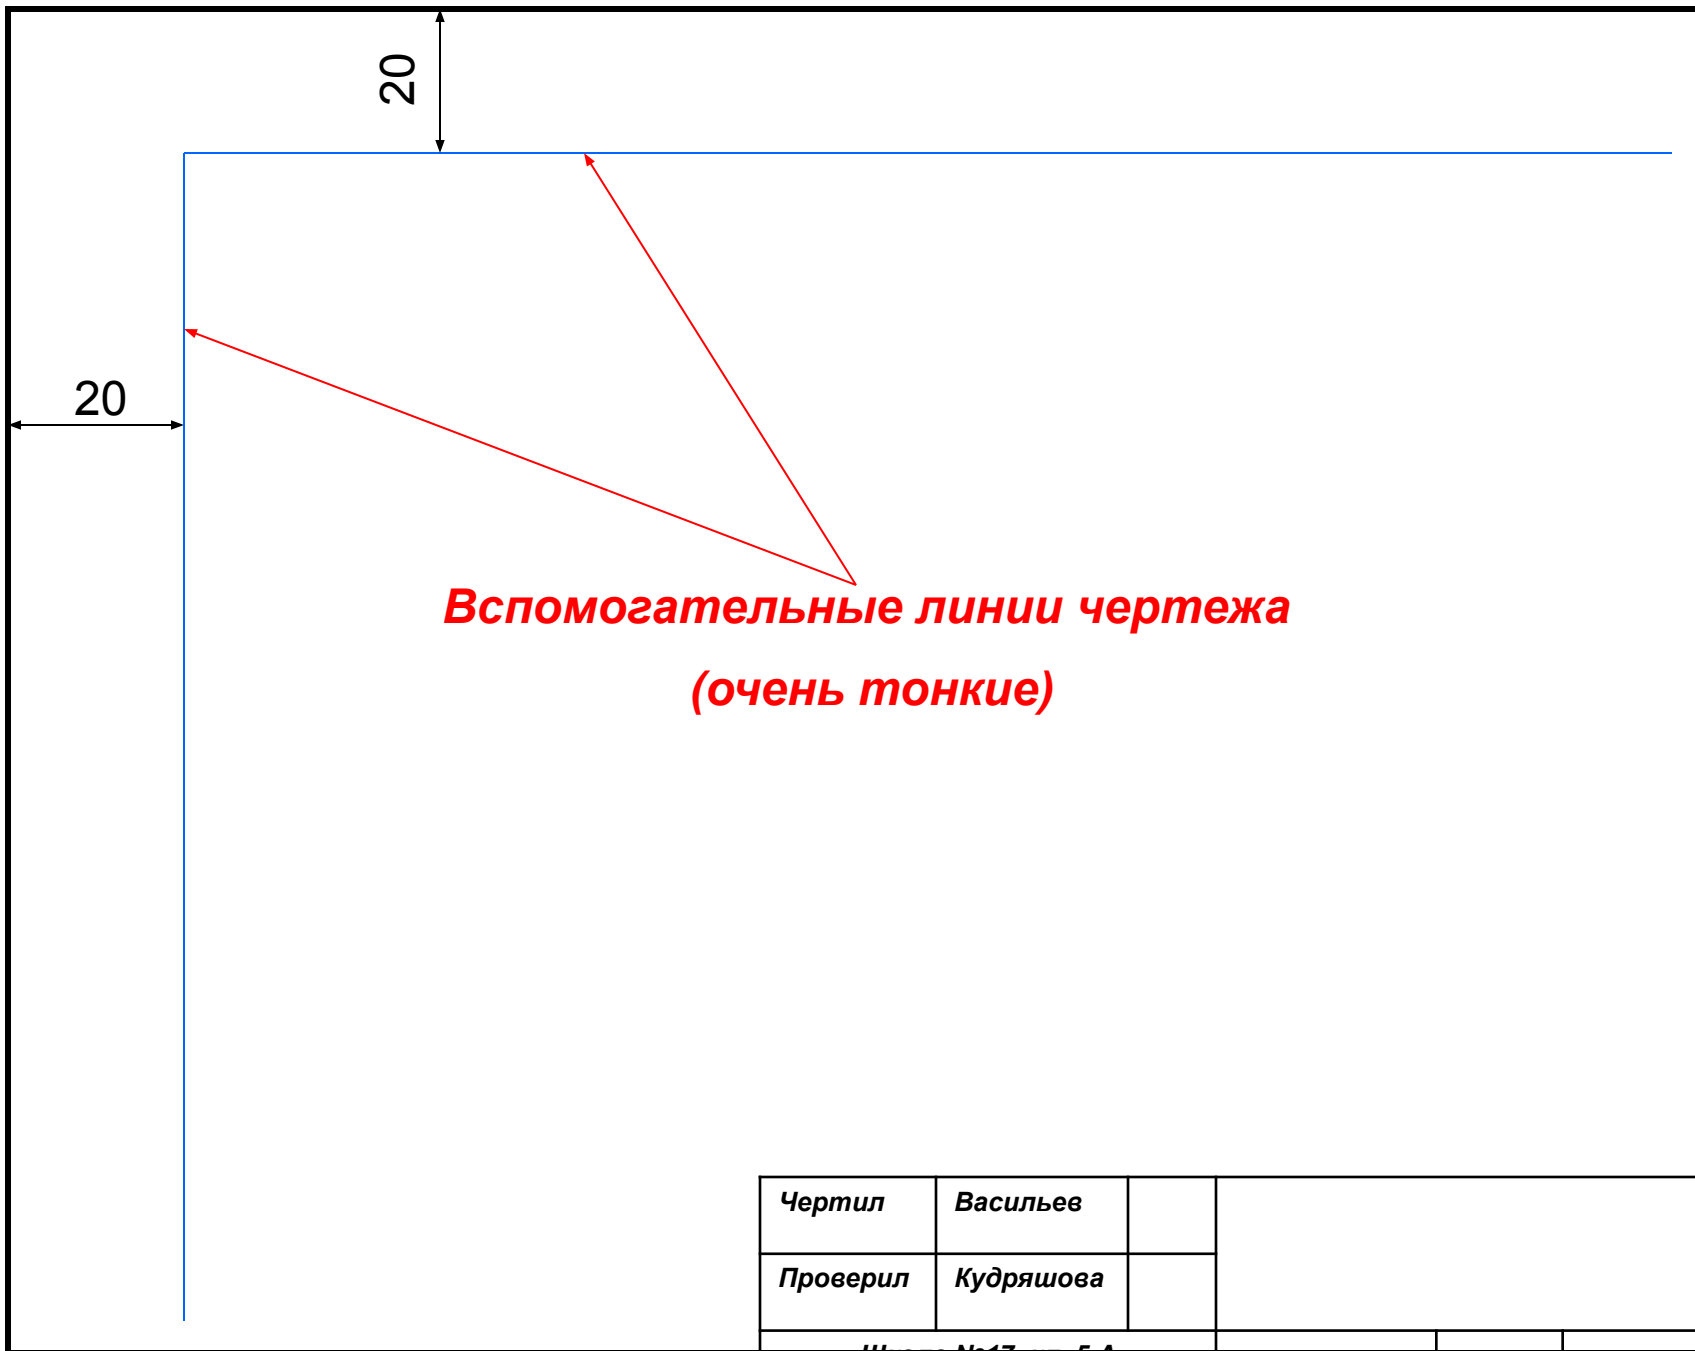

# Размеры таблички «Основной надписи»

- Основная надпись располагается в правом нижнем углу рамки!!!

<i>Чертил</i>	<i>Васильев</i>		
<i>Проверил</i>	<i>Кудряшова</i>		

<i>Чертил</i>	<i>Васильев</i>		
<i>Проверил</i>	<i>Кудряшова</i>		