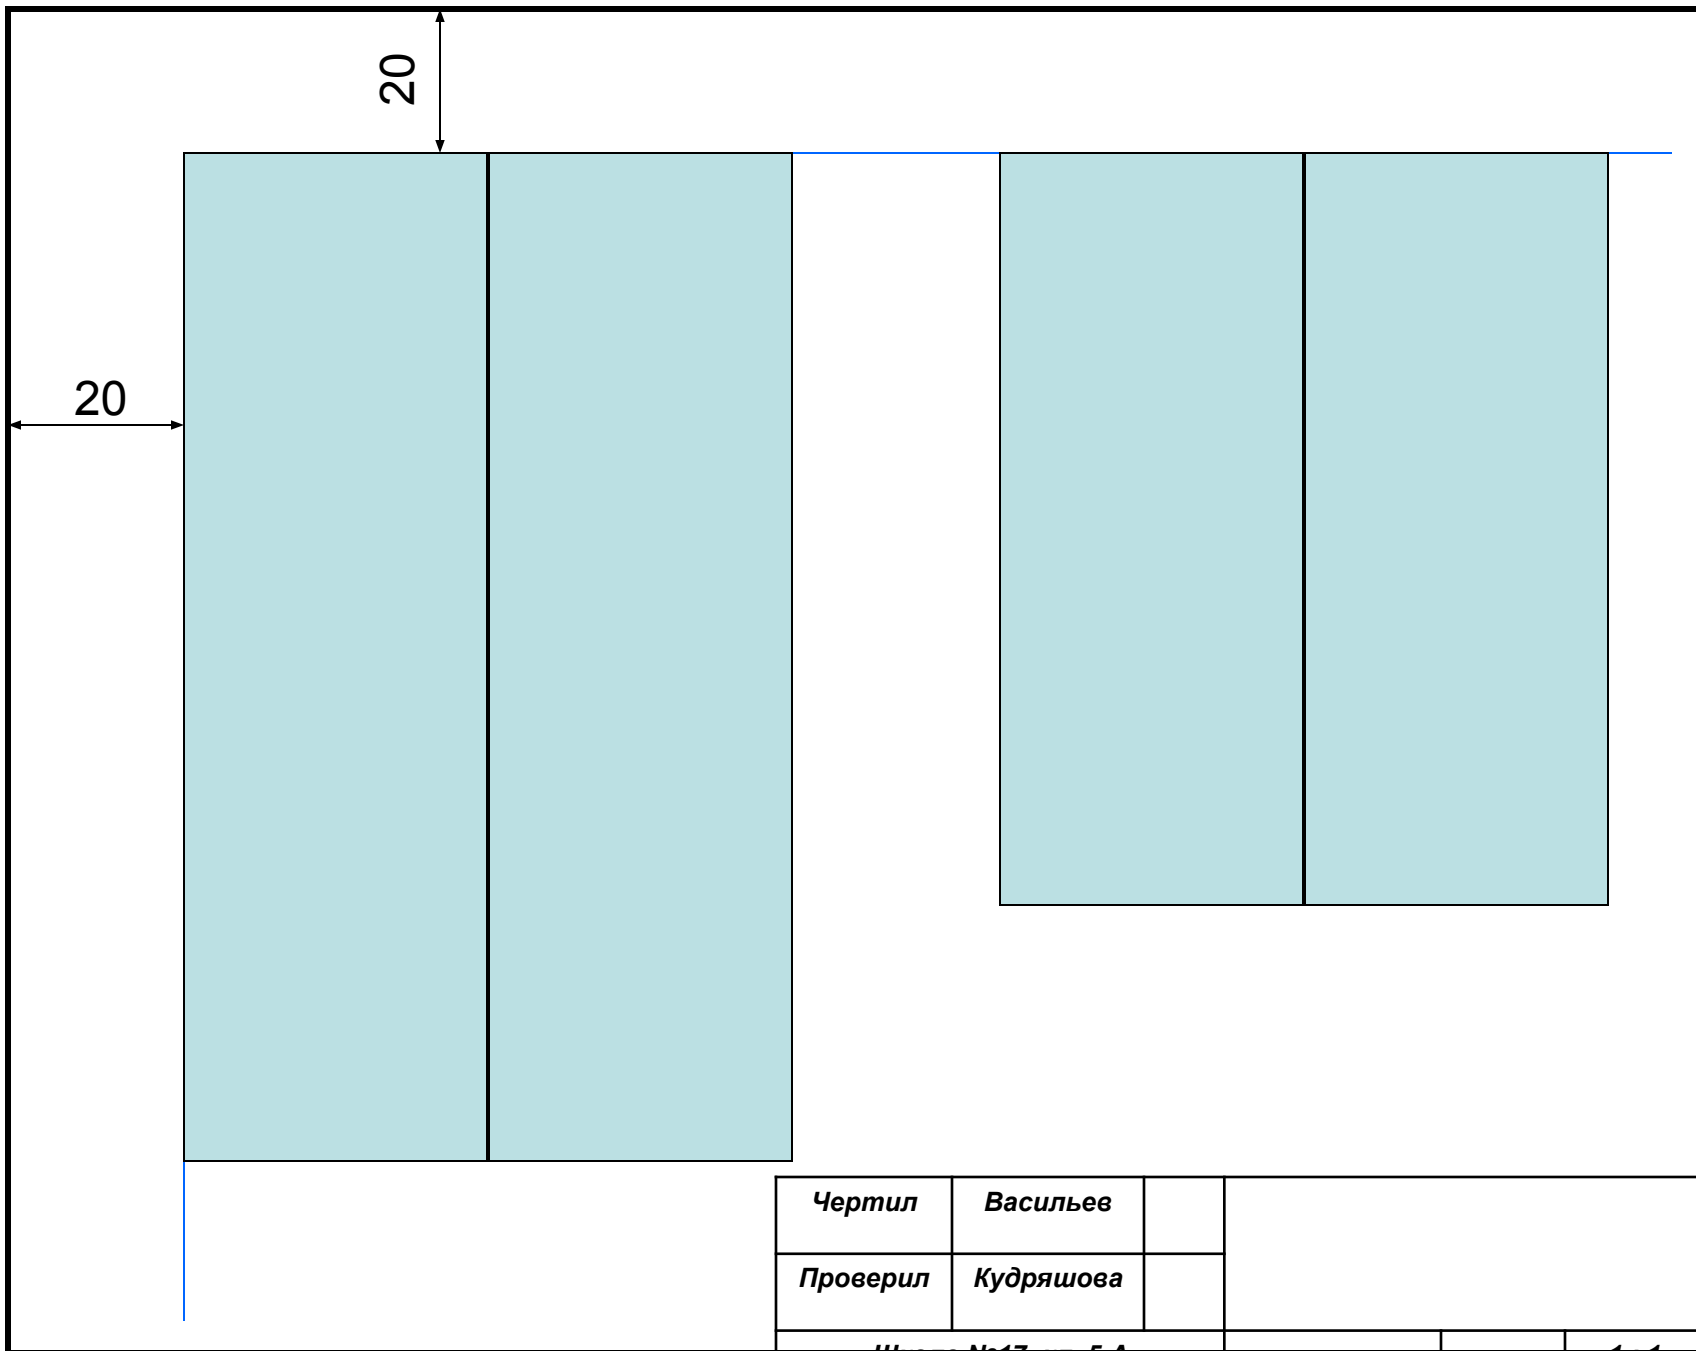

# Размеры таблички «Основной надписи»

- Основная надпись располагается в правом нижнем углу рамки!!!

|                 |                  |  |  |
|-----------------|------------------|--|--|
| <i>Чертил</i>   | <i>Васильев</i>  |  |  |
| <i>Проверил</i> | <i>Кудряшова</i> |  |  |