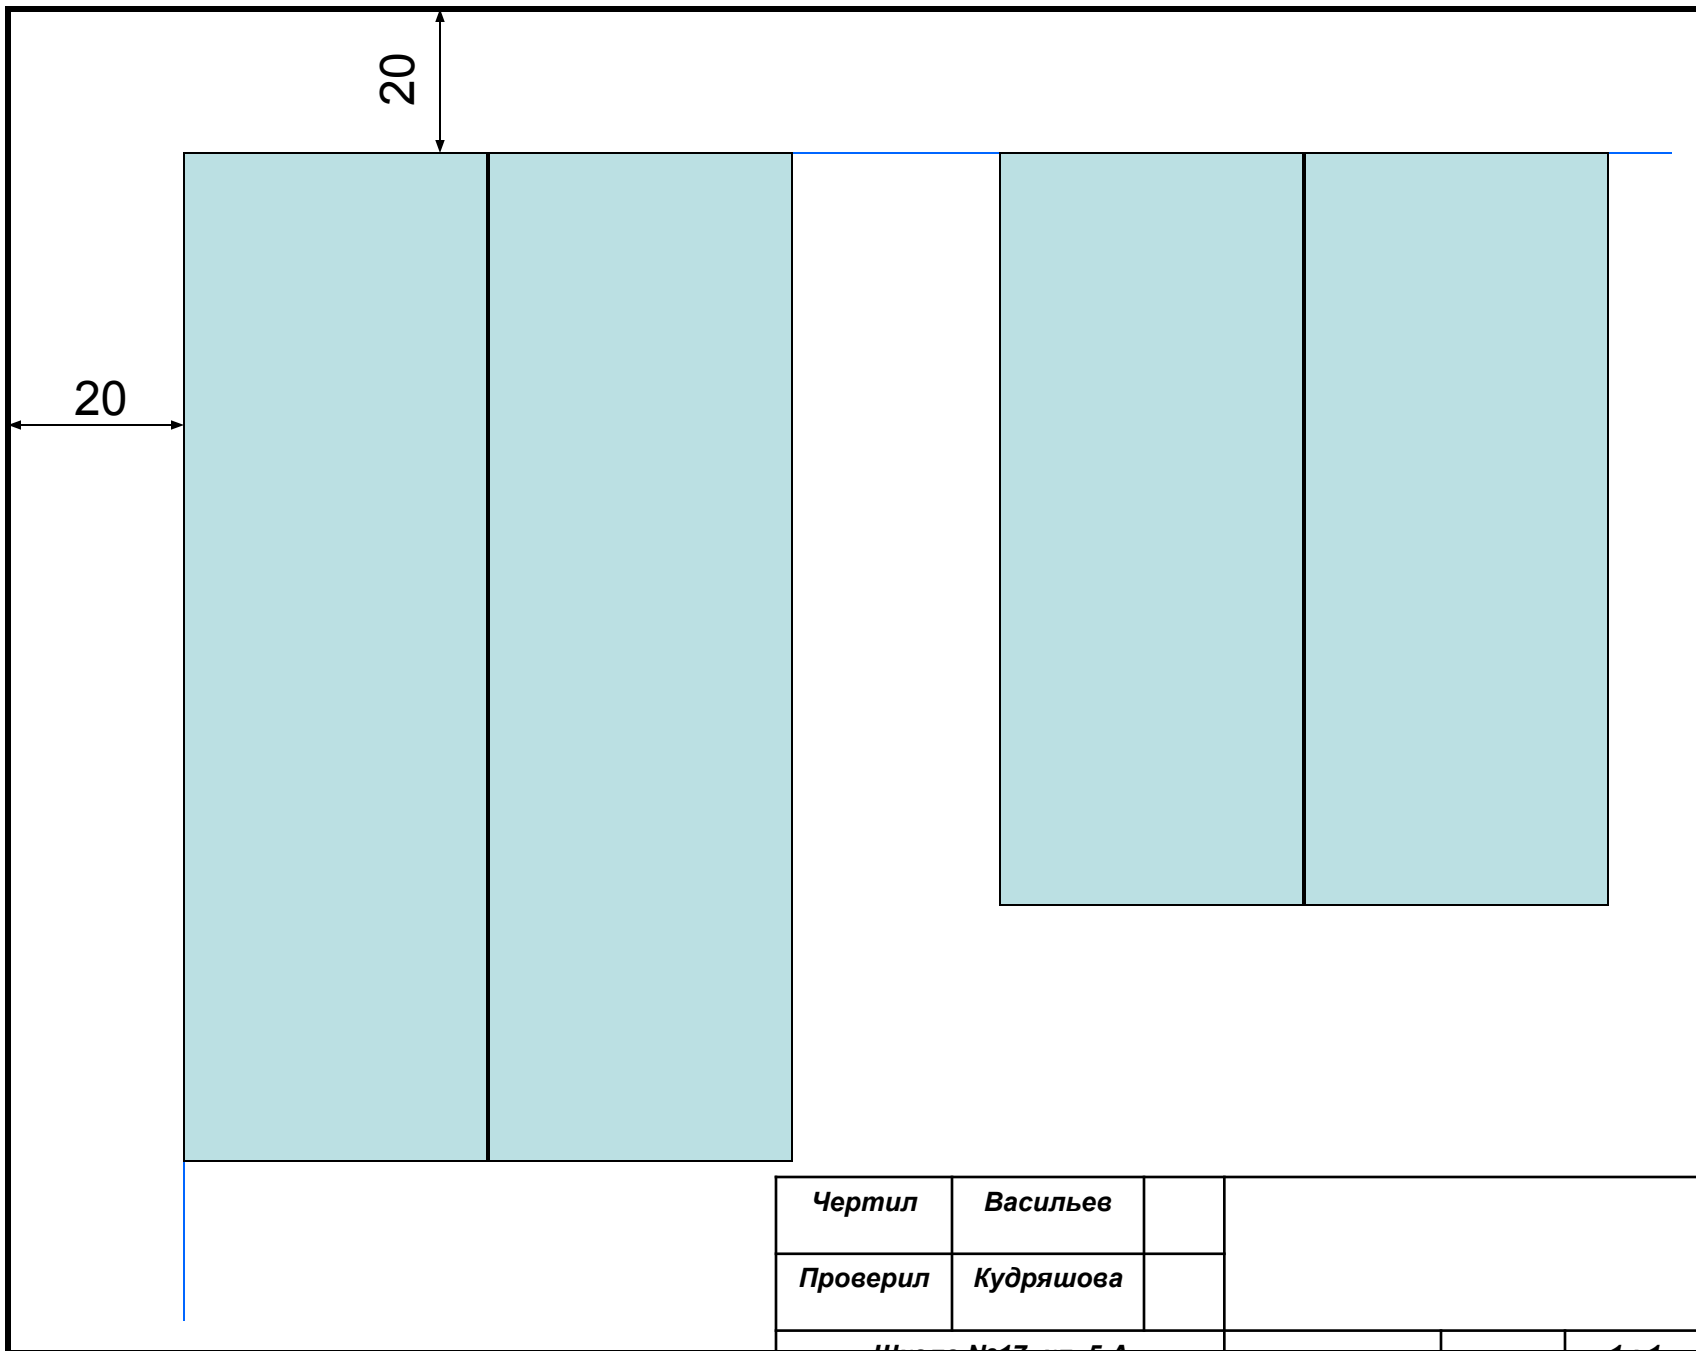

<i>Чертил</i>	<i>Васильев</i>		
<i>Проверил</i>	<i>Кудряшова</i>		

Школа №17, кл. 5 А

Размеры таблички «Основной надписи»

- Основная надпись располагается в правом нижнем углу рамки!!!

<i>Чертил</i>	<i>Васильев</i>		
<i>Проверил</i>	<i>Кудряшова</i>		

<i>Чертил</i>	<i>Васильев</i>		
<i>Проверил</i>	<i>Кудряшова</i>		

<i>Чертил</i>	<i>Васильев</i>		<i>Подставка под телефон</i>
<i>Проверил</i>	<i>Кудряшова</i>		

Школа №17, кл. 5 А

ФАНЕРА

1 : 1