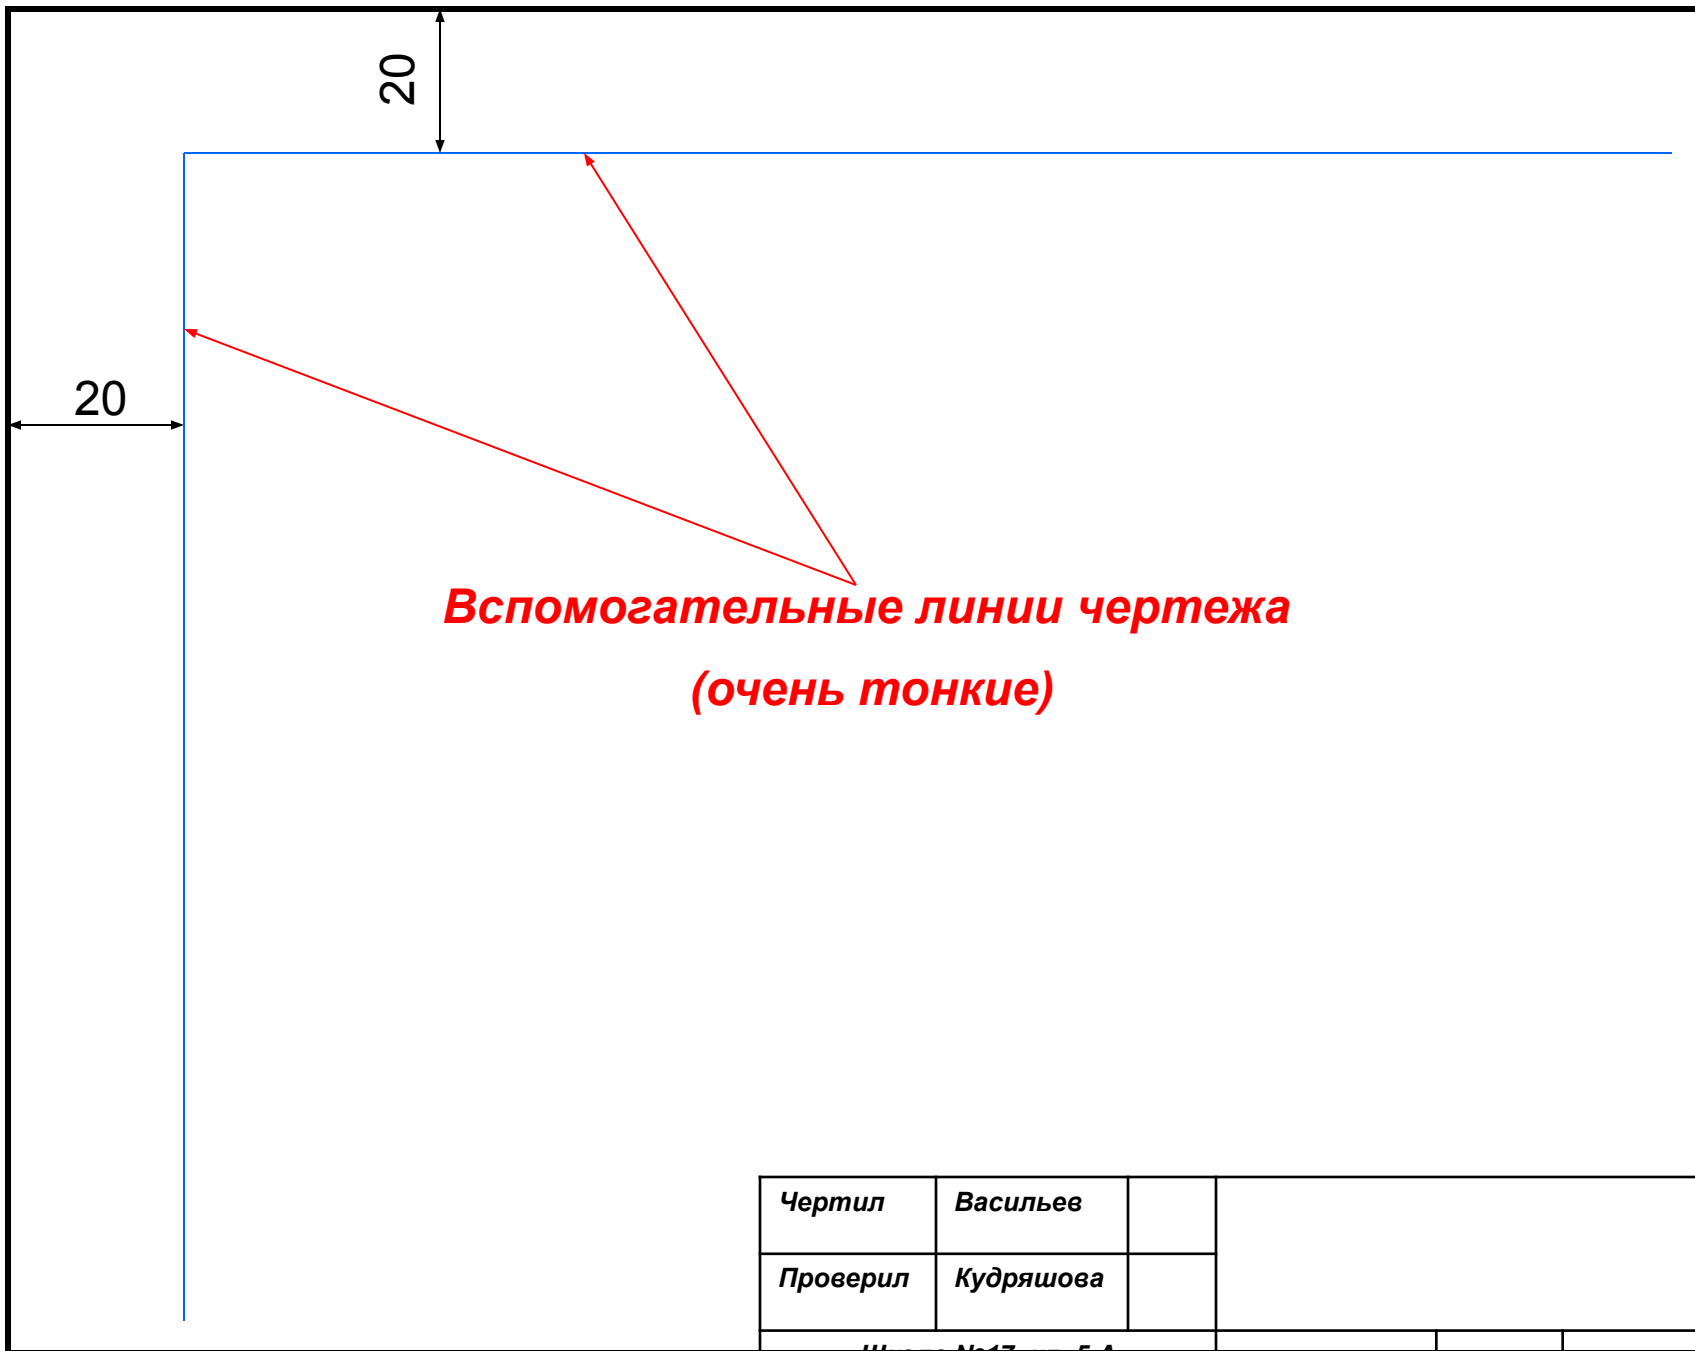

<i>Чертил</i>	<i>Васильев</i>		
<i>Проверил</i>	<i>Кудряшова</i>		

Школа №17, кл. 5 А

Размеры таблички «Основной надписи»

- Основная надпись располагается в правом нижнем углу рамки!!!

<i>Чертил</i>	<i>Васильев</i>		
<i>Проверил</i>	<i>Кудряшова</i>		