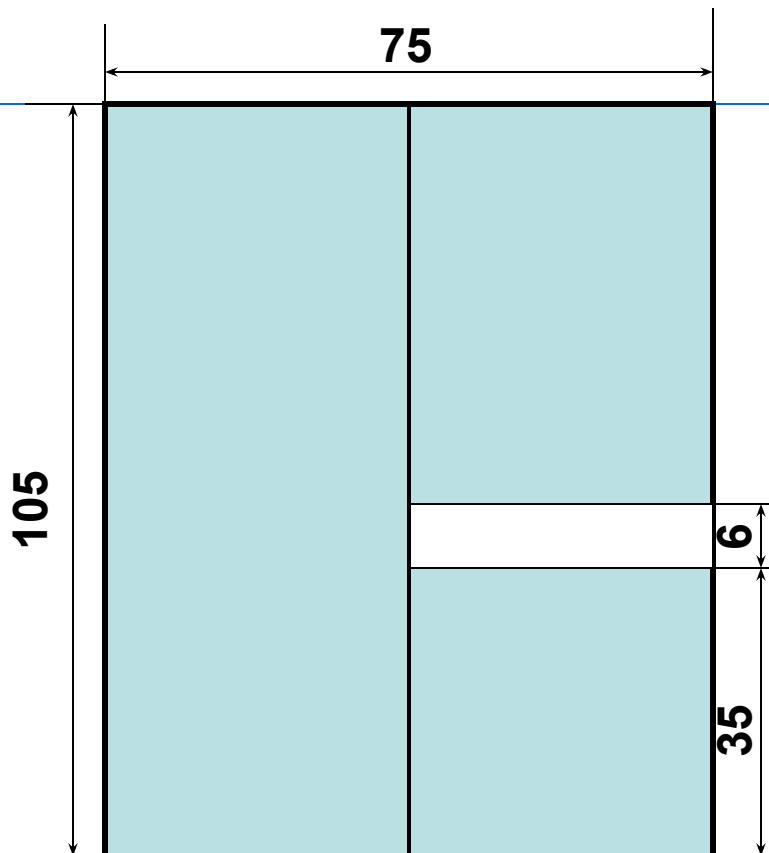

<i>Чертил</i>	<i>Васильев</i>		
<i>Проверил</i>	<i>Кудряшова</i>		

Школа №17, кл. 5 А

Размеры таблички «Основной надписи»

- Основная надпись располагается в правом нижнем углу рамки!!!

<i>Чертил</i>	<i>Васильев</i>		
<i>Проверил</i>	<i>Кудряшова</i>		

<i>Чертил</i>	<i>Васильев</i>		
<i>Проверил</i>	<i>Кудряшова</i>		

<i>Чертил</i>	<i>Васильев</i>		<i>Подставка под телефон</i>
<i>Проверил</i>	<i>Кудряшова</i>		

Школа №17, кл. 5 А

ФАНЕРА

1 : 1