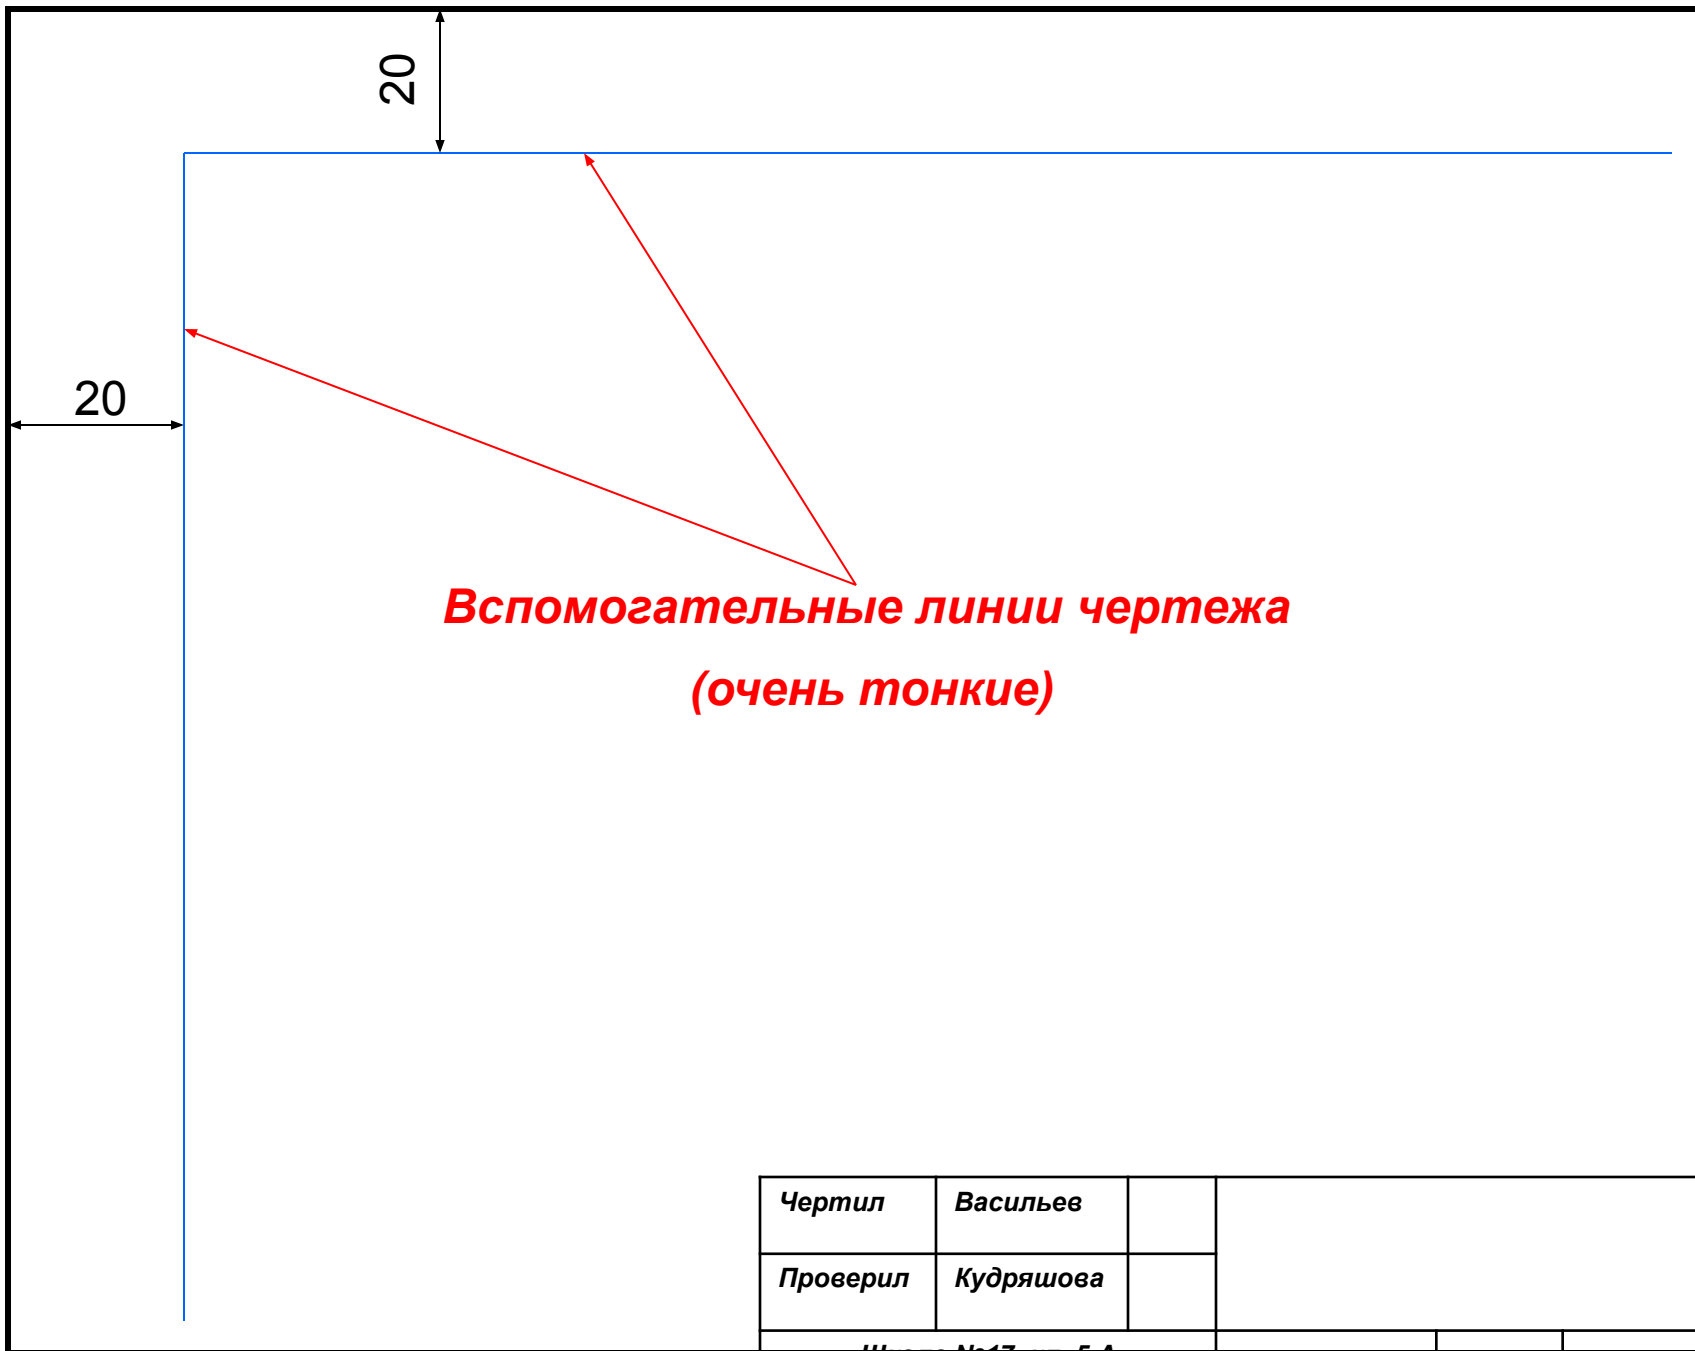

# Размеры таблички «Основной надписи»

- Основная надпись располагается в правом нижнем углу рамки!!!

|                 |                  |  |  |
|-----------------|------------------|--|--|
| <i>Чертил</i>   | <i>Васильев</i>  |  |  |
| <i>Проверил</i> | <i>Кудряшова</i> |  |  |