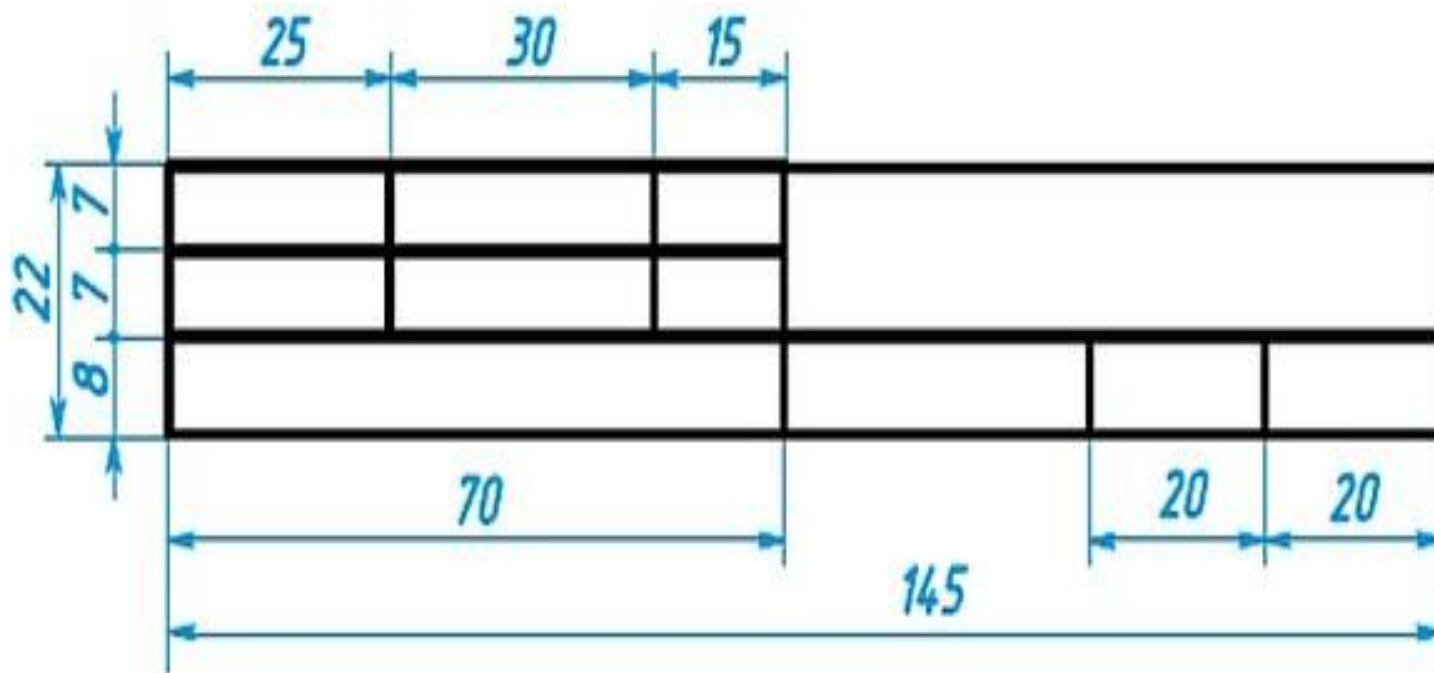

# Размеры таблички «Основной надписи»

- Основная надпись располагается в правом нижнем углу рамки!!!

|                 |                  |  |  |
|-----------------|------------------|--|--|
| <i>Чертил</i>   | <i>Васильев</i>  |  |  |
| <i>Проверил</i> | <i>Кудряшова</i> |  |  |