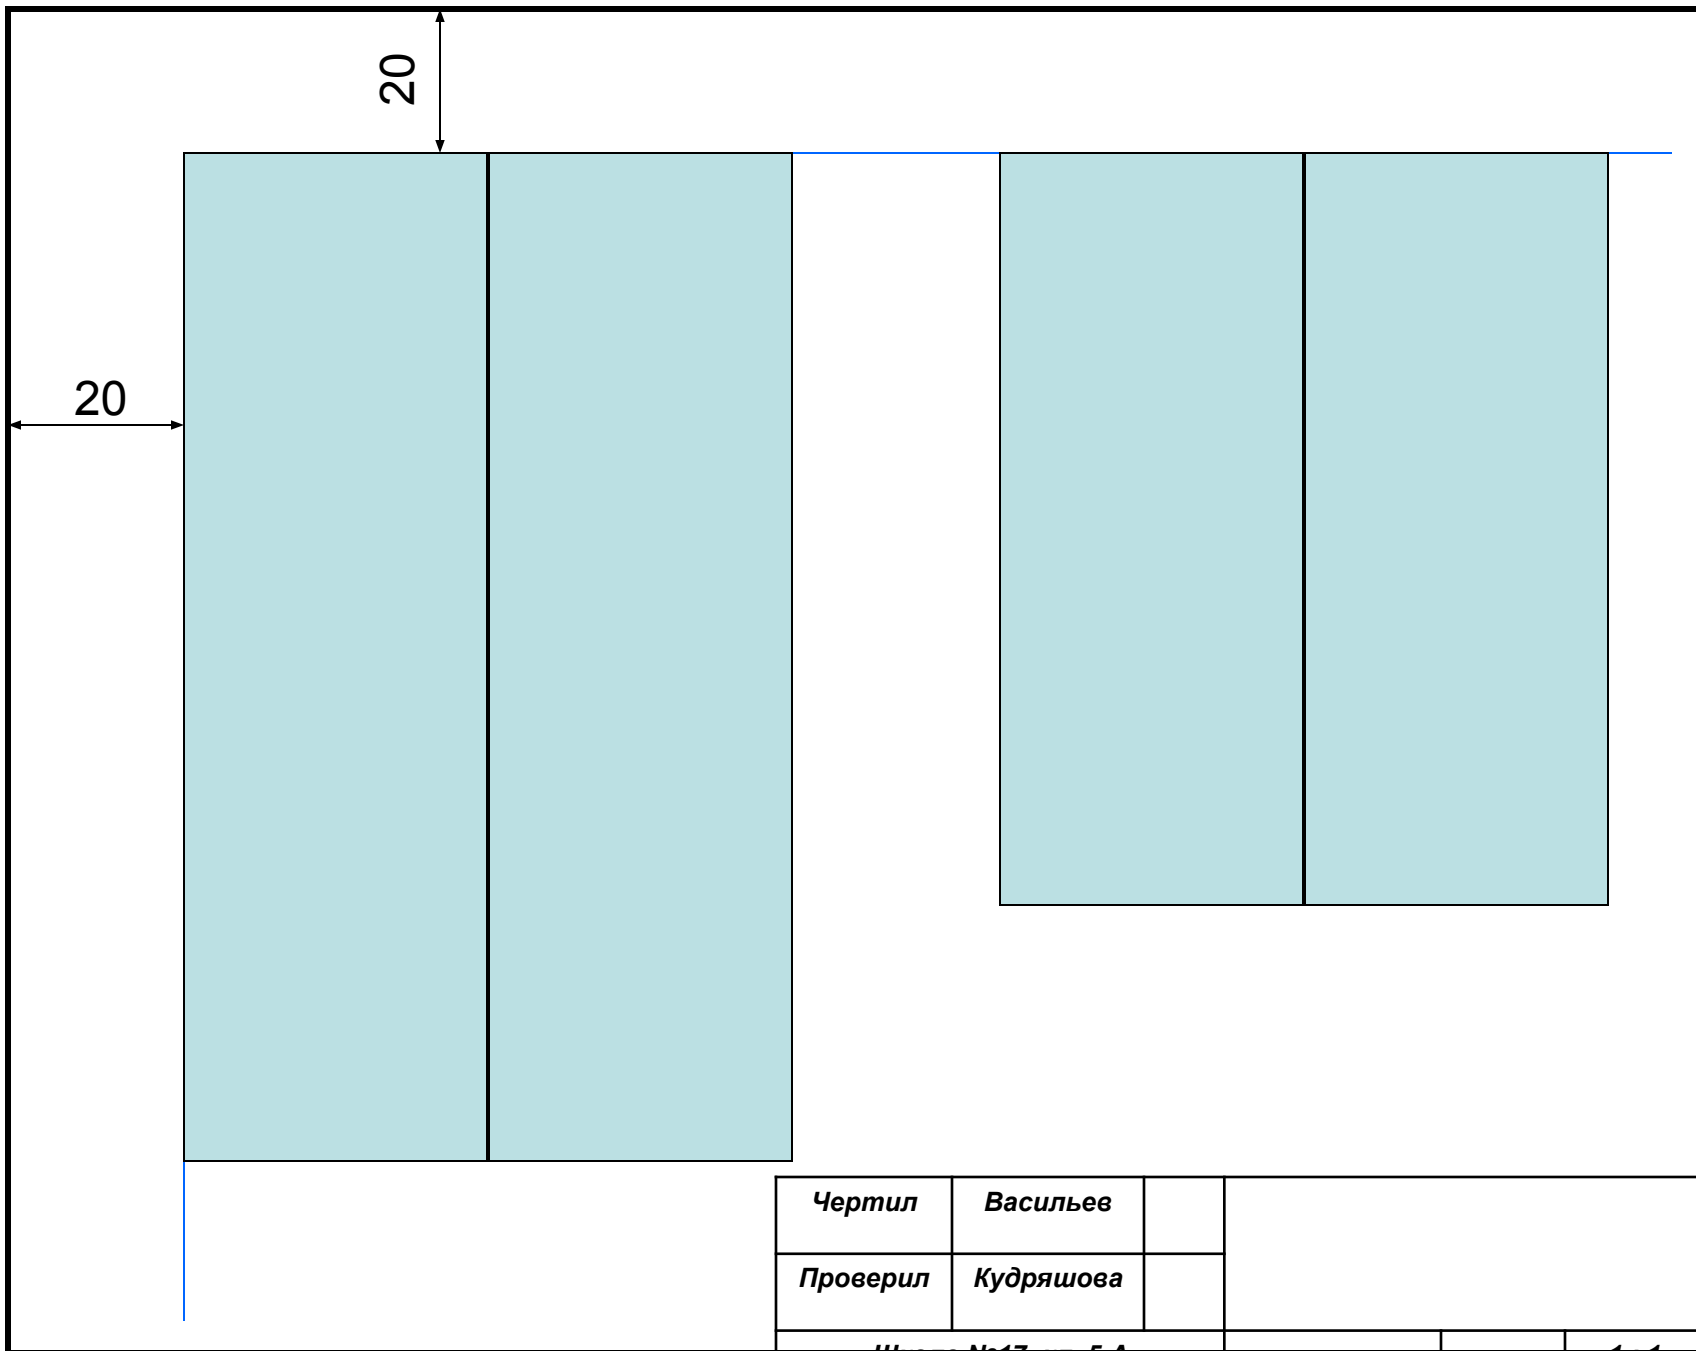

# Размеры таблички «Основной надписи»

- Основная надпись располагается в правом нижнем углу рамки!!!

<i>Чертил</i>	<i>Васильев</i>		
<i>Проверил</i>	<i>Кудряшова</i>		

<i>Чертил</i>	<i>Васильев</i>		
<i>Проверил</i>	<i>Кудряшова</i>		