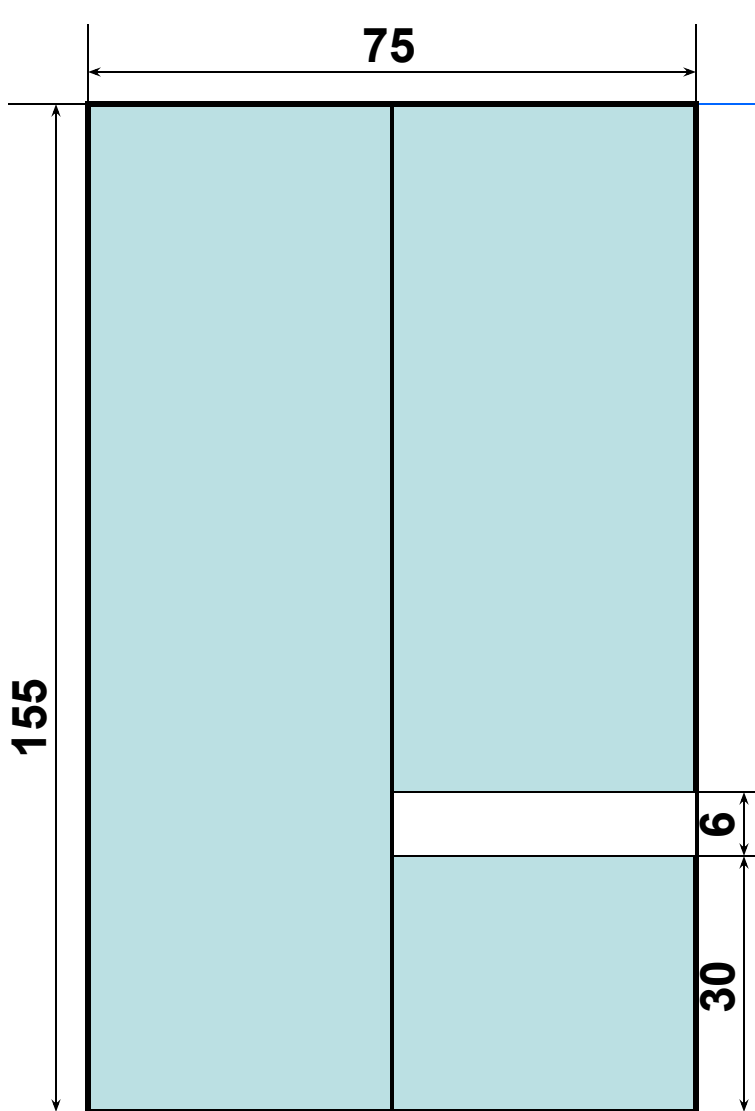

# Размеры таблички «Основной надписи»

- Основная надпись располагается в правом нижнем углу рамки!!!

<i>Чертил</i>	<i>Васильев</i>		
<i>Проверил</i>	<i>Кудряшова</i>		

<i>Чертил</i>	<i>Васильев</i>		
<i>Проверил</i>	<i>Кудряшова</i>		