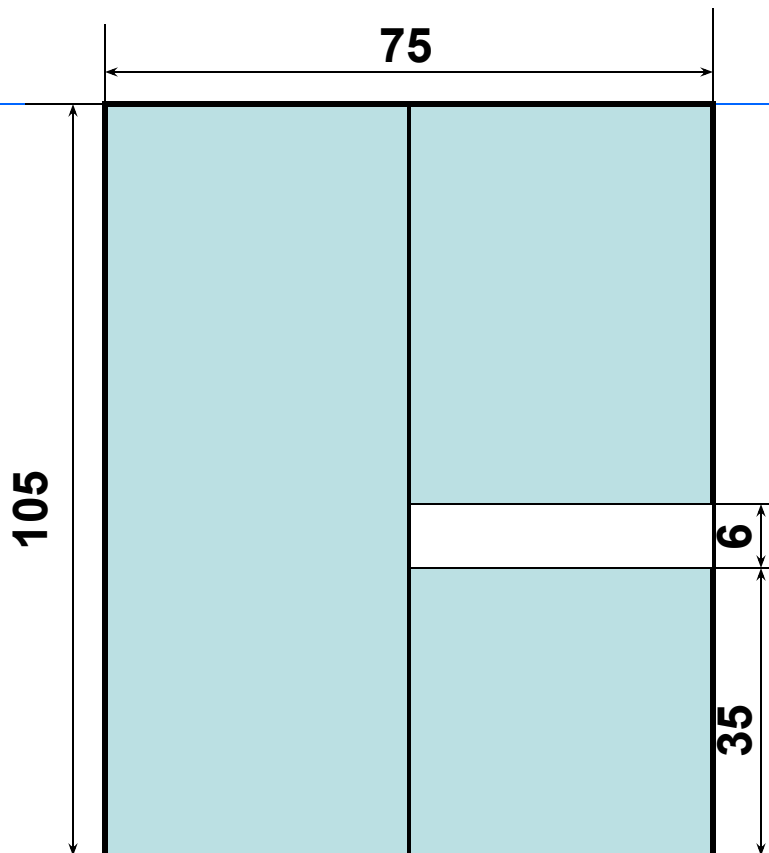

# Размеры таблички «Основной надписи»

- Основная надпись располагается в правом нижнем углу рамки!!!

<i>Чертил</i>	<i>Васильев</i>		
<i>Проверил</i>	<i>Кудряшова</i>		

<i>Чертил</i>	<i>Васильев</i>		
<i>Проверил</i>	<i>Кудряшова</i>		