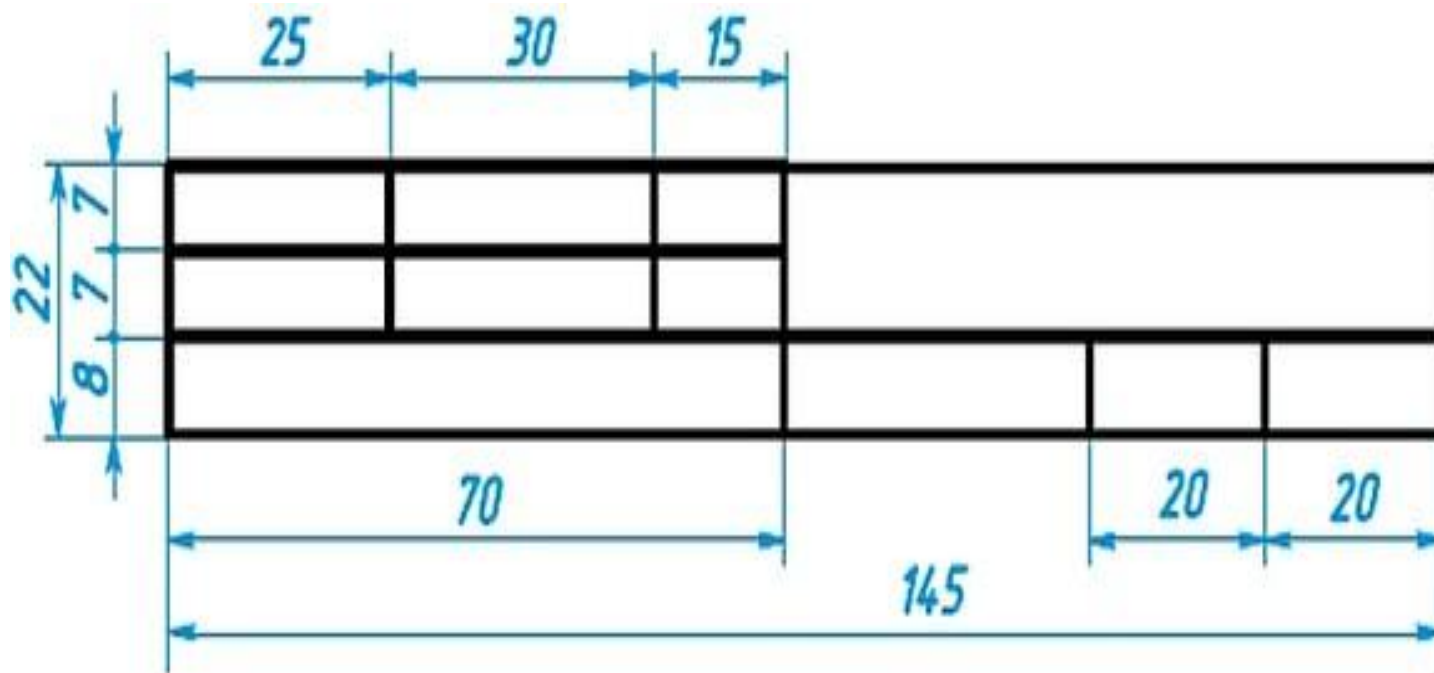

<i>Чертил</i>	<i>Васильев</i>		
<i>Проверил</i>	<i>Кудряшова</i>		

Школа №17, кл. 5 А

Размеры таблички «Основной надписи»

- Основная надпись располагается в правом нижнем углу рамки!!!

<i>Чертил</i>	<i>Васильев</i>		
<i>Проверил</i>	<i>Кудряшова</i>		

<i>Чертил</i>	<i>Васильев</i>		
<i>Проверил</i>	<i>Кудряшова</i>		

<i>Чертил</i>	<i>Васильев</i>		<i>Подставка под телефон</i>
<i>Проверил</i>	<i>Кудряшова</i>		

Школа №17, кл. 5 А

ФАНЕРА

1 : 1