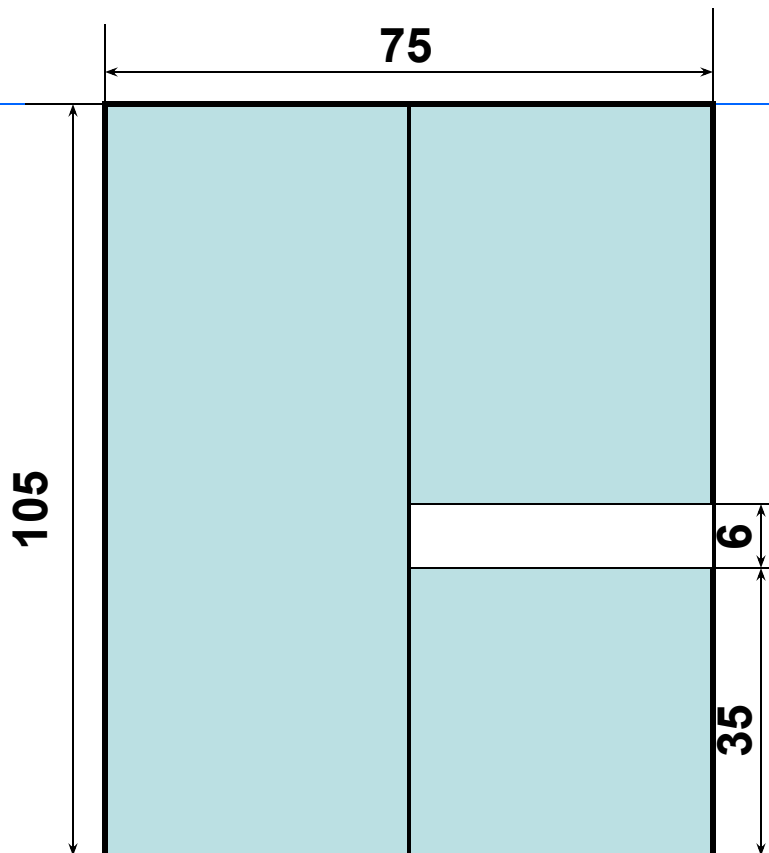

# Размеры таблички «Основной надписи»

- Основная надпись располагается в правом нижнем углу рамки!!!

|                 |                  |  |  |
|-----------------|------------------|--|--|
| <i>Чертил</i>   | <i>Васильев</i>  |  |  |
| <i>Проверил</i> | <i>Кудряшова</i> |  |  |