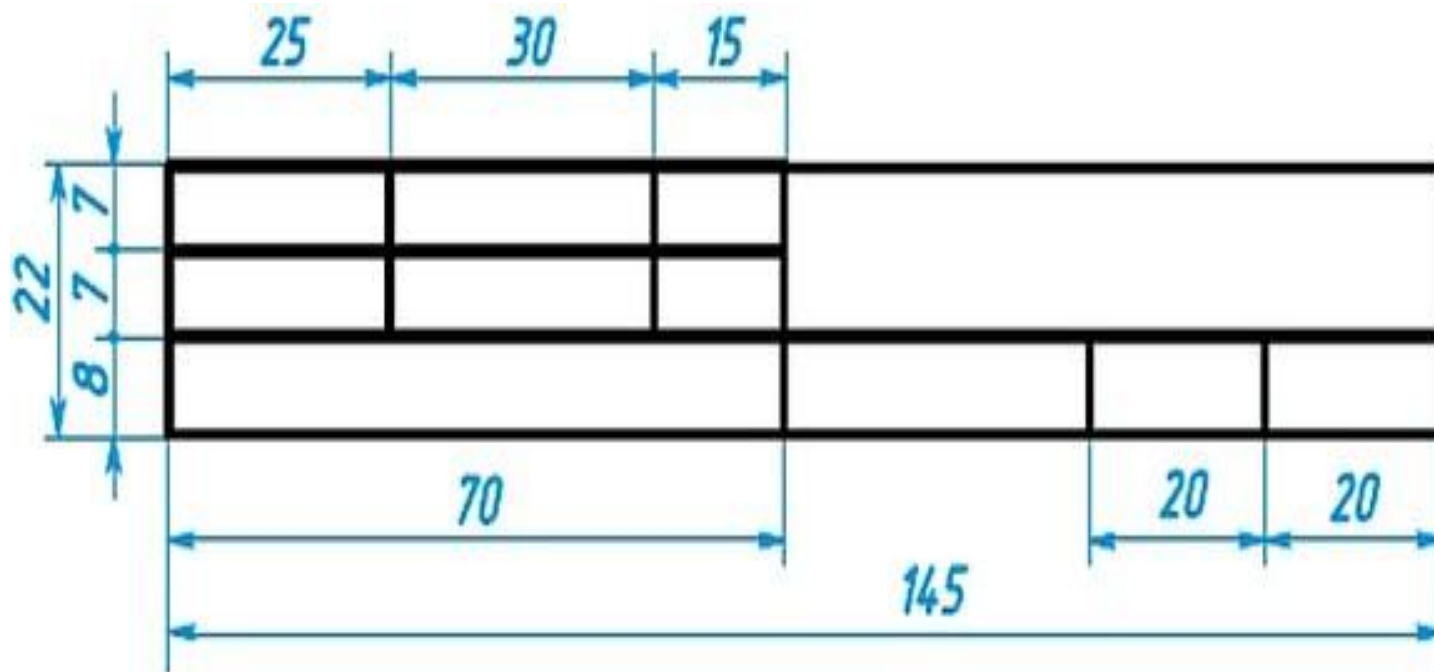

# Размеры таблички «Основной надписи»

- Основная надпись располагается в правом нижнем углу рамки!!!

<i>Чертил</i>	<i>Васильев</i>		
<i>Проверил</i>	<i>Кудряшова</i>		

<i>Чертил</i>	<i>Васильев</i>		
<i>Проверил</i>	<i>Кудряшова</i>		