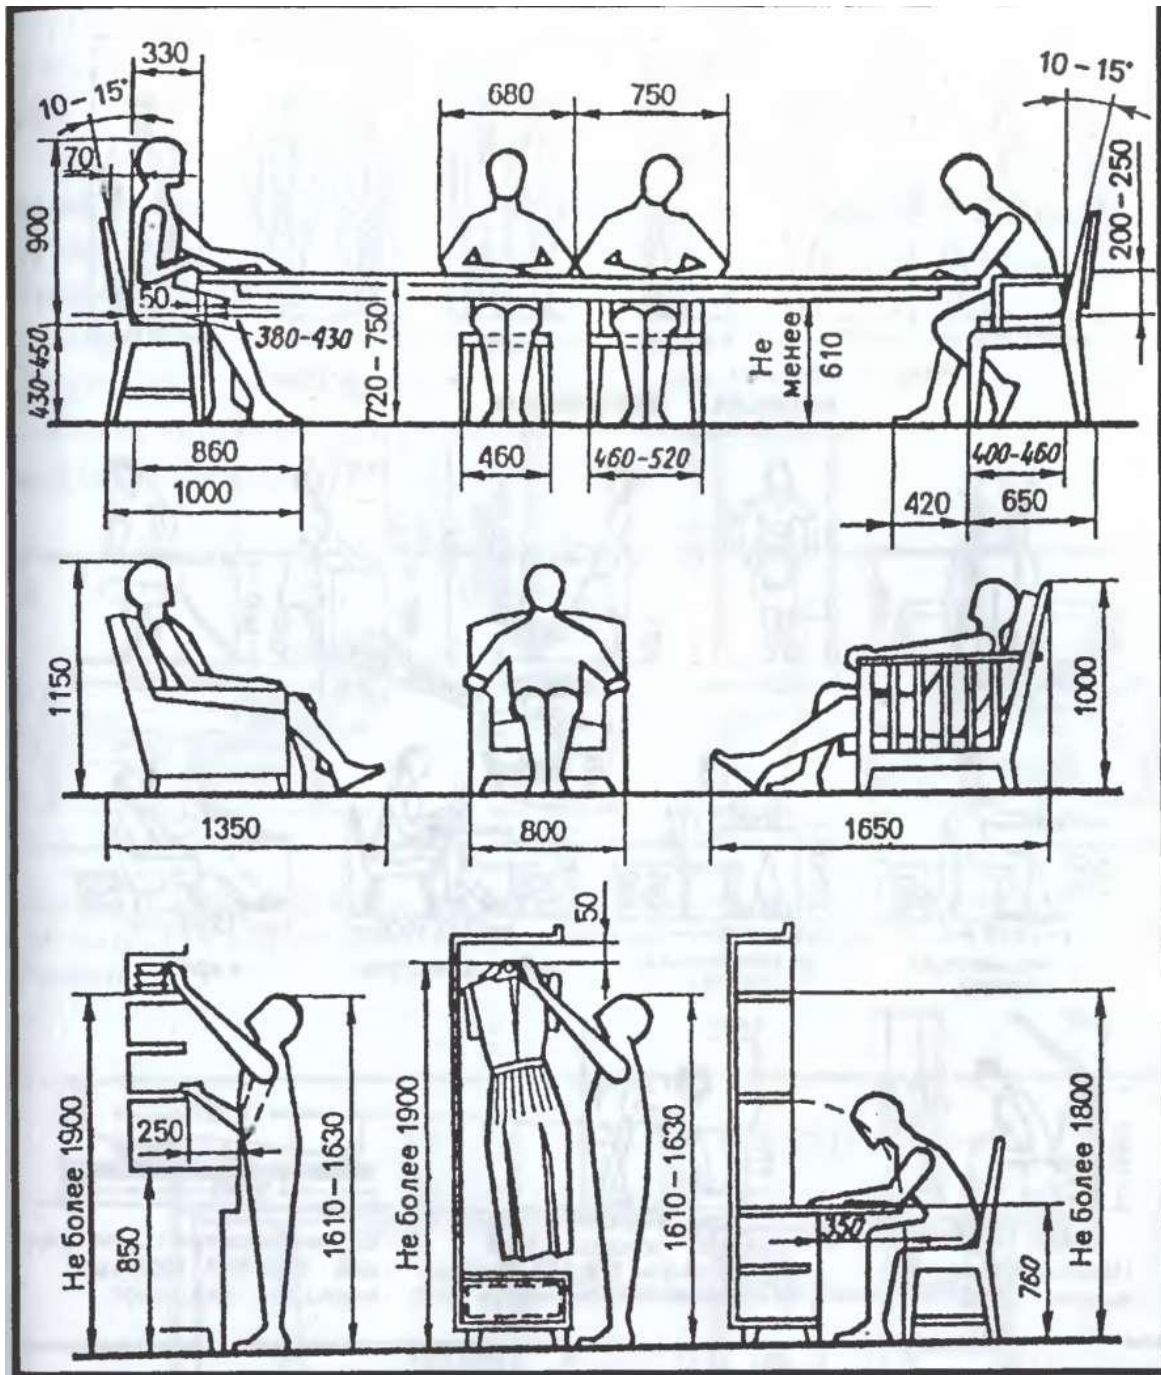

Эргономика

- а - зона максимальной досягаемости;
- б - зона досягаемости пальцев при вытянутой руке;
- в - зона легкой досягаемости ладони;
- г - оптимальное пространство для грубой ручной работы;
- д - оптимальное пространство для тонкой ручной работы.

63
39
24
15
48
30
18
11
6
9

Антропометрический признак	Мужчины		Женщины	
	М, мм	σ , мм	М, мм	σ , мм
Положение стоя				
Рост	1680	58	1567	57
Длина тела с вытянутой рукой	2138	84	1981	76
Ширина плеч	446	21	418	24
Длина руки, вытянутой в сторону	723	33	661	30
Длина руки со сжатым кулаком	622	30	568	26
Длина плеча	327	17	302	16
Ширина расставленных ног	826	72	726	72
Длина руки, вытянутой вперед	743	33	686	31
Высота плечевой точки	1373	55	1281	52
Высота пальцевой точки	619	33	584	36
Длина ноги	901	43	835	41
Ширина колен	230	18	226	18
Высота глаз	1559	58	1458	55
Высота сосковой точки груди	1213	51	-	-
Высота линии талии	1035	47	976	43
Положение сидя				
Высота тела	1309	43	1211	45
Высота глаз	1180	43	1095	45
Локтевая ширина	448	32	452	44
Наибольший диаметр бедер	344	21	388	31
Высота от подошвы до сиденья	422	22	370	22
Высота глаз над сиденьем	769	30	725	28
Высота локтя над полом	654	33	605	35
Высота плеча над сиденьем	386	27	560	27
Высота локтя над сиденьем	232	25	235	25
Высота колена	506	24	467	24
Предплечье – кисть	465	21	427	18
Длина бедер	590	27	568	28
Длина вытянутой вперед ноги	1042	48	983	47
Диаметр бедра	135	12	142	13
Поясничный диаметр	231	28	255	40

A

B

В различных позах

Ширина туалета 800, высота — 2200

Длина ванны 172-188, высота с ножками — 640, без ножек — 510

Ширина кровати: односпальной — 800, 900, 1000, двуспальной — 1500, 1600

Шкаф для одежды, обуви и головных уборов