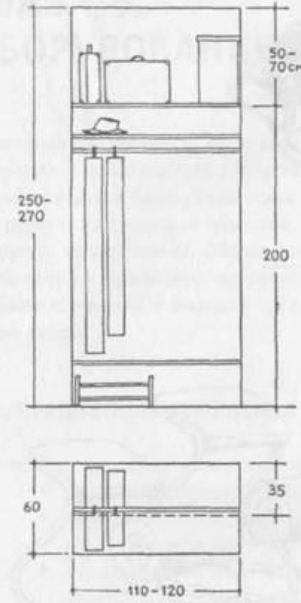

63
39
24
15
48
30
18
11
6
9

Антропометрический признак	Мужчины		Женщины	
	М, мм	σ , мм	М, мм	σ , мм
Положение стоя				
Рост	1680	58	1567	57
Длина тела с вытянутой рукой	2138	84	1981	76
Ширина плеч	446	21	418	24
Длина руки, вытянутой в сторону	723	33	661	30
Длина руки со сжатым кулаком	622	30	568	26
Длина плеча	327	17	302	16
Ширина расставленных ног	826	72	726	72
Длина руки, вытянутой вперед	743	33	686	31
Высота плечевой точки	1373	55	1281	52
Высота пальцевой точки	619	33	584	36
Длина ноги	901	43	835	41
Ширина колен	230	18	226	18
Высота глаз	1559	58	1458	55
Высота сосковой точки груди	1213	51	-	-
Высота линии талии	1035	47	976	43
Положение сидя				
Высота тела	1309	43	1211	45
Высота глаз	1180	43	1095	45
Локтевая ширина	448	32	452	44
Наибольший диаметр бедер	344	21	388	31
Высота от подошвы до сиденья	422	22	370	22
Высота глаз над сиденьем	769	30	725	28
Высота локтя над полом	654	33	605	35
Высота плеча над сиденьем	386	27	560	27
Высота локтя над сиденьем	232	25	235	25
Высота колена	506	24	467	24
Предплечье – кисть	465	21	427	18
Длина бедер	590	27	568	28
Длина вытянутой вперед ноги	1042	48	983	47
Диаметр бедра	135	12	142	13
Поясничный диаметр	231	28	255	40

A

B

В различных позах

Ширина туалета 800, высота — 2200

Длина ванны 172-188, высота с ножками — 640, без ножек — 510

Ширина кровати: односпальной — 800, 900, 1000, двуспальной — 1500, 1600

Шкаф для одежды, обуви и головных уборов