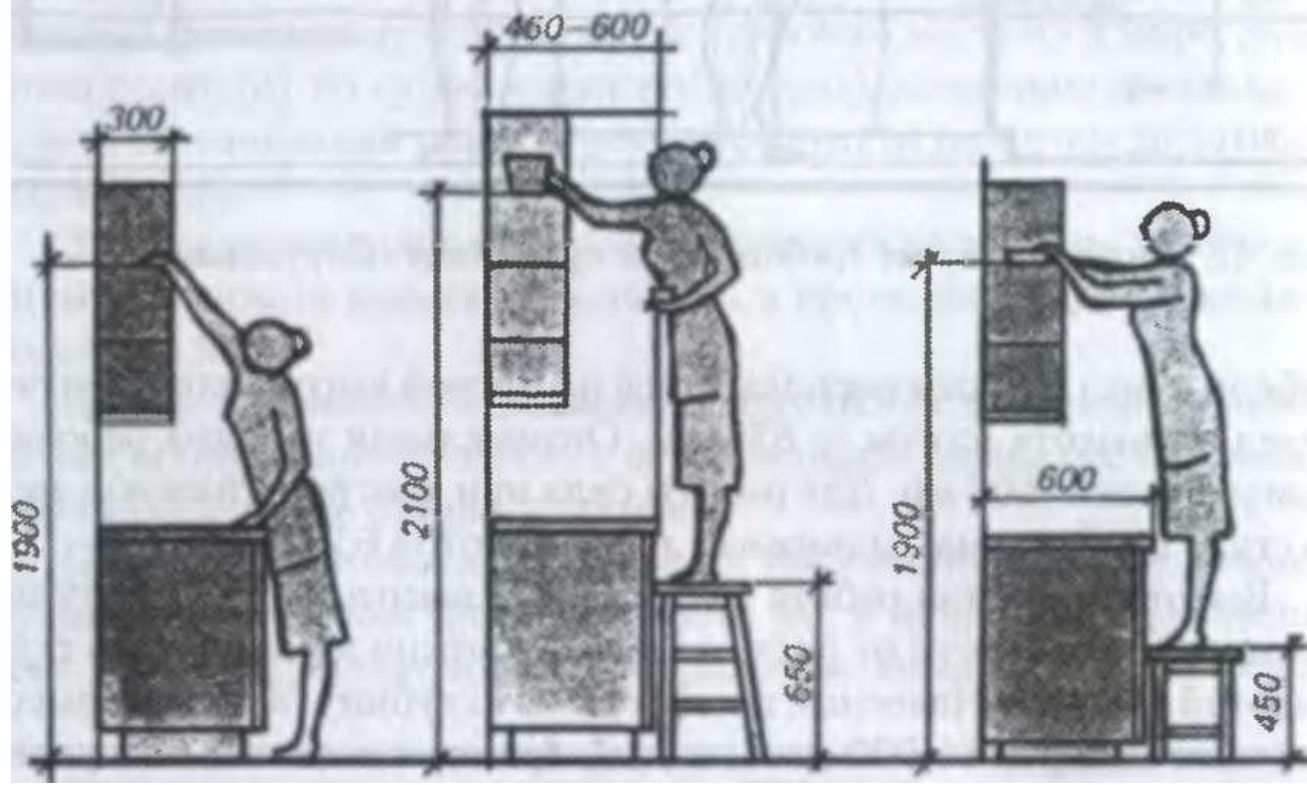

Эргономика

- а - зона максимальной досягаемости;
- б - зона досягаемости пальцев при вытянутой руке;
- в - зона легкой досягаемости ладони;
- г - оптимальное пространство для грубой ручной работы;
- д - оптимальное пространство для тонкой ручной работы.

63
39
24
15
48
30
18
11
6
9

Антропометрический признак	Мужчины		Женщины	
	М, мм	σ , мм	М, мм	σ , мм
Положение стоя				
Рост	1680	58	1567	57
Длина тела с вытянутой рукой	2138	84	1981	76
Ширина плеч	446	21	418	24
Длина руки, вытянутой в сторону	723	33	661	30
Длина руки со сжатым кулаком	622	30	568	26
Длина плеча	327	17	302	16
Ширина расставленных ног	826	72	726	72
Длина руки, вытянутой вперед	743	33	686	31
Высота плечевой точки	1373	55	1281	52
Высота пальцевой точки	619	33	584	36
Длина ноги	901	43	835	41
Ширина колен	230	18	226	18
Высота глаз	1559	58	1458	55
Высота сосковой точки груди	1213	51	-	-
Высота линии талии	1035	47	976	43
Положение сидя				
Высота тела	1309	43	1211	45
Высота глаз	1180	43	1095	45
Локтевая ширина	448	32	452	44
Наибольший диаметр бедер	344	21	388	31
Высота от подошвы до сиденья	422	22	370	22
Высота глаз над сиденьем	769	30	725	28
Высота локтя над полом	654	33	605	35
Высота плеча над сиденьем	386	27	560	27
Высота локтя над сиденьем	232	25	235	25
Высота колена	506	24	467	24
Предплечье – кисть	465	21	427	18
Длина бедер	590	27	568	28
Длина вытянутой вперед ноги	1042	48	983	47
Диаметр бедра	135	12	142	13
Поясничный диаметр	231	28	255	40

A

B

В различных позах

Ширина туалета 800, высота — 2200

Длина ванны 172-188, высота с ножками — 640, без ножек — 510

Ширина кровати: односпальной — 800, 900, 1000, двуспальной — 1500, 1600

Шкаф для одежды, обуви и головных уборов