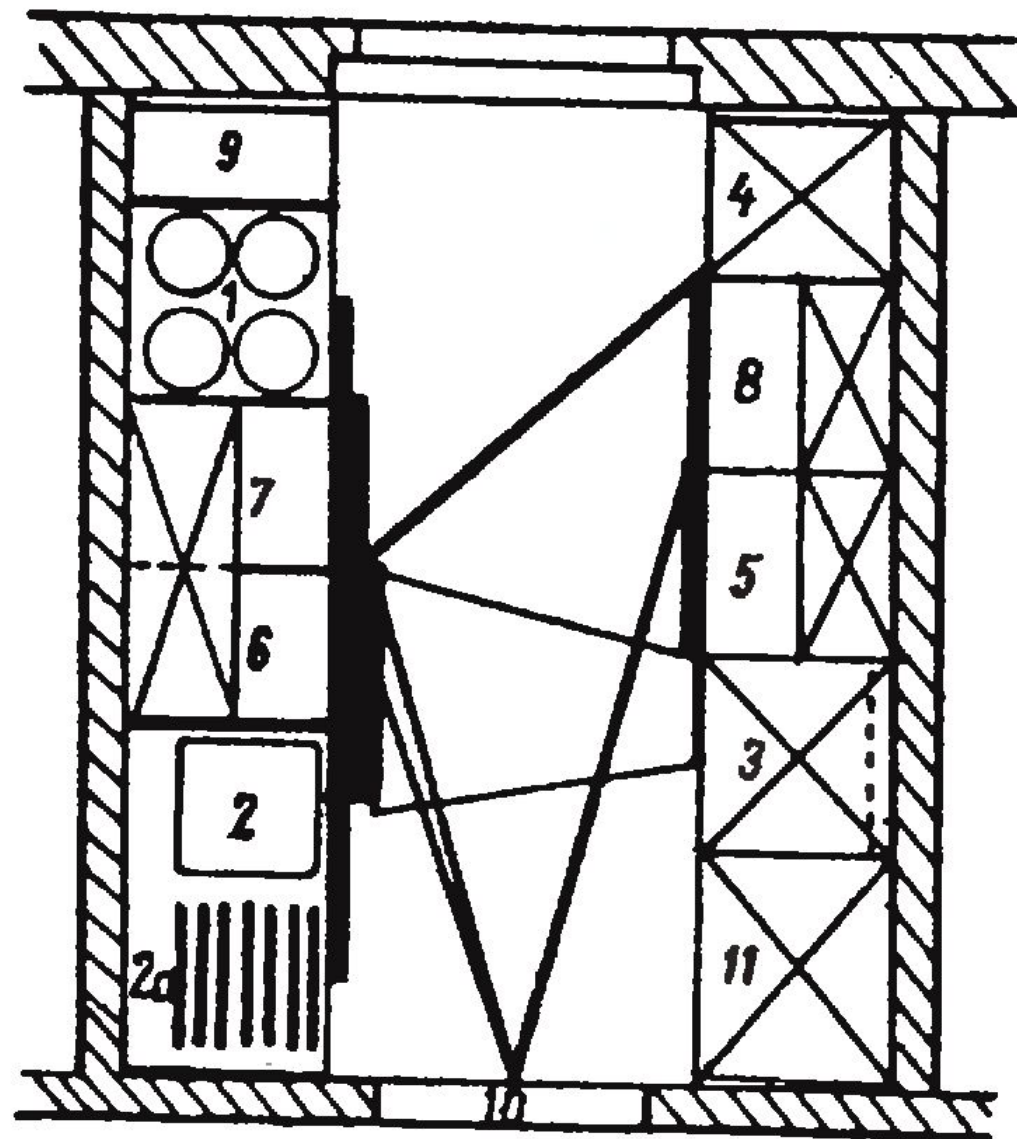

63
39
24
15
48
30
18
11
6
9

Антропометрический признак	Мужчины		Женщины	
	М, мм	σ , мм	М, мм	σ , мм
Положение стоя				
Рост	1680	58	1567	57
Длина тела с вытянутой рукой	2138	84	1981	76
Ширина плеч	446	21	418	24
Длина руки, вытянутой в сторону	723	33	661	30
Длина руки со сжатым кулаком	622	30	568	26
Длина плеча	327	17	302	16
Ширина расставленных ног	826	72	726	72
Длина руки, вытянутой вперед	743	33	686	31
Высота плечевой точки	1373	55	1281	52
Высота пальцевой точки	619	33	584	36
Длина ноги	901	43	835	41
Ширина колен	230	18	226	18
Высота глаз	1559	58	1458	55
Высота сосковой точки груди	1213	51	-	-
Высота линии талии	1035	47	976	43
Положение сидя				
Высота тела	1309	43	1211	45
Высота глаз	1180	43	1095	45
Локтевая ширина	448	32	452	44
Наибольший диаметр бедер	344	21	388	31
Высота от подошвы до сиденья	422	22	370	22
Высота глаз над сиденьем	769	30	725	28
Высота локтя над полом	654	33	605	35
Высота плеча над сиденьем	386	27	560	27
Высота локтя над сиденьем	232	25	235	25
Высота колена	506	24	467	24
Предплечье – кисть	465	21	427	18
Длина бедер	590	27	568	28
Длина вытянутой вперед ноги	1042	48	983	47
Диаметр бедра	135	12	142	13
Поясничный диаметр	231	28	255	40

A

B

В различных позах

Ширина туалета 800, высота — 2200

Длина ванны 172-188, высота с ножками — 640, без ножек — 510

Ширина кровати: односпальной — 800, 900, 1000, двуспальной — 1500, 1600

Шкаф для одежды, обуви и головных уборов