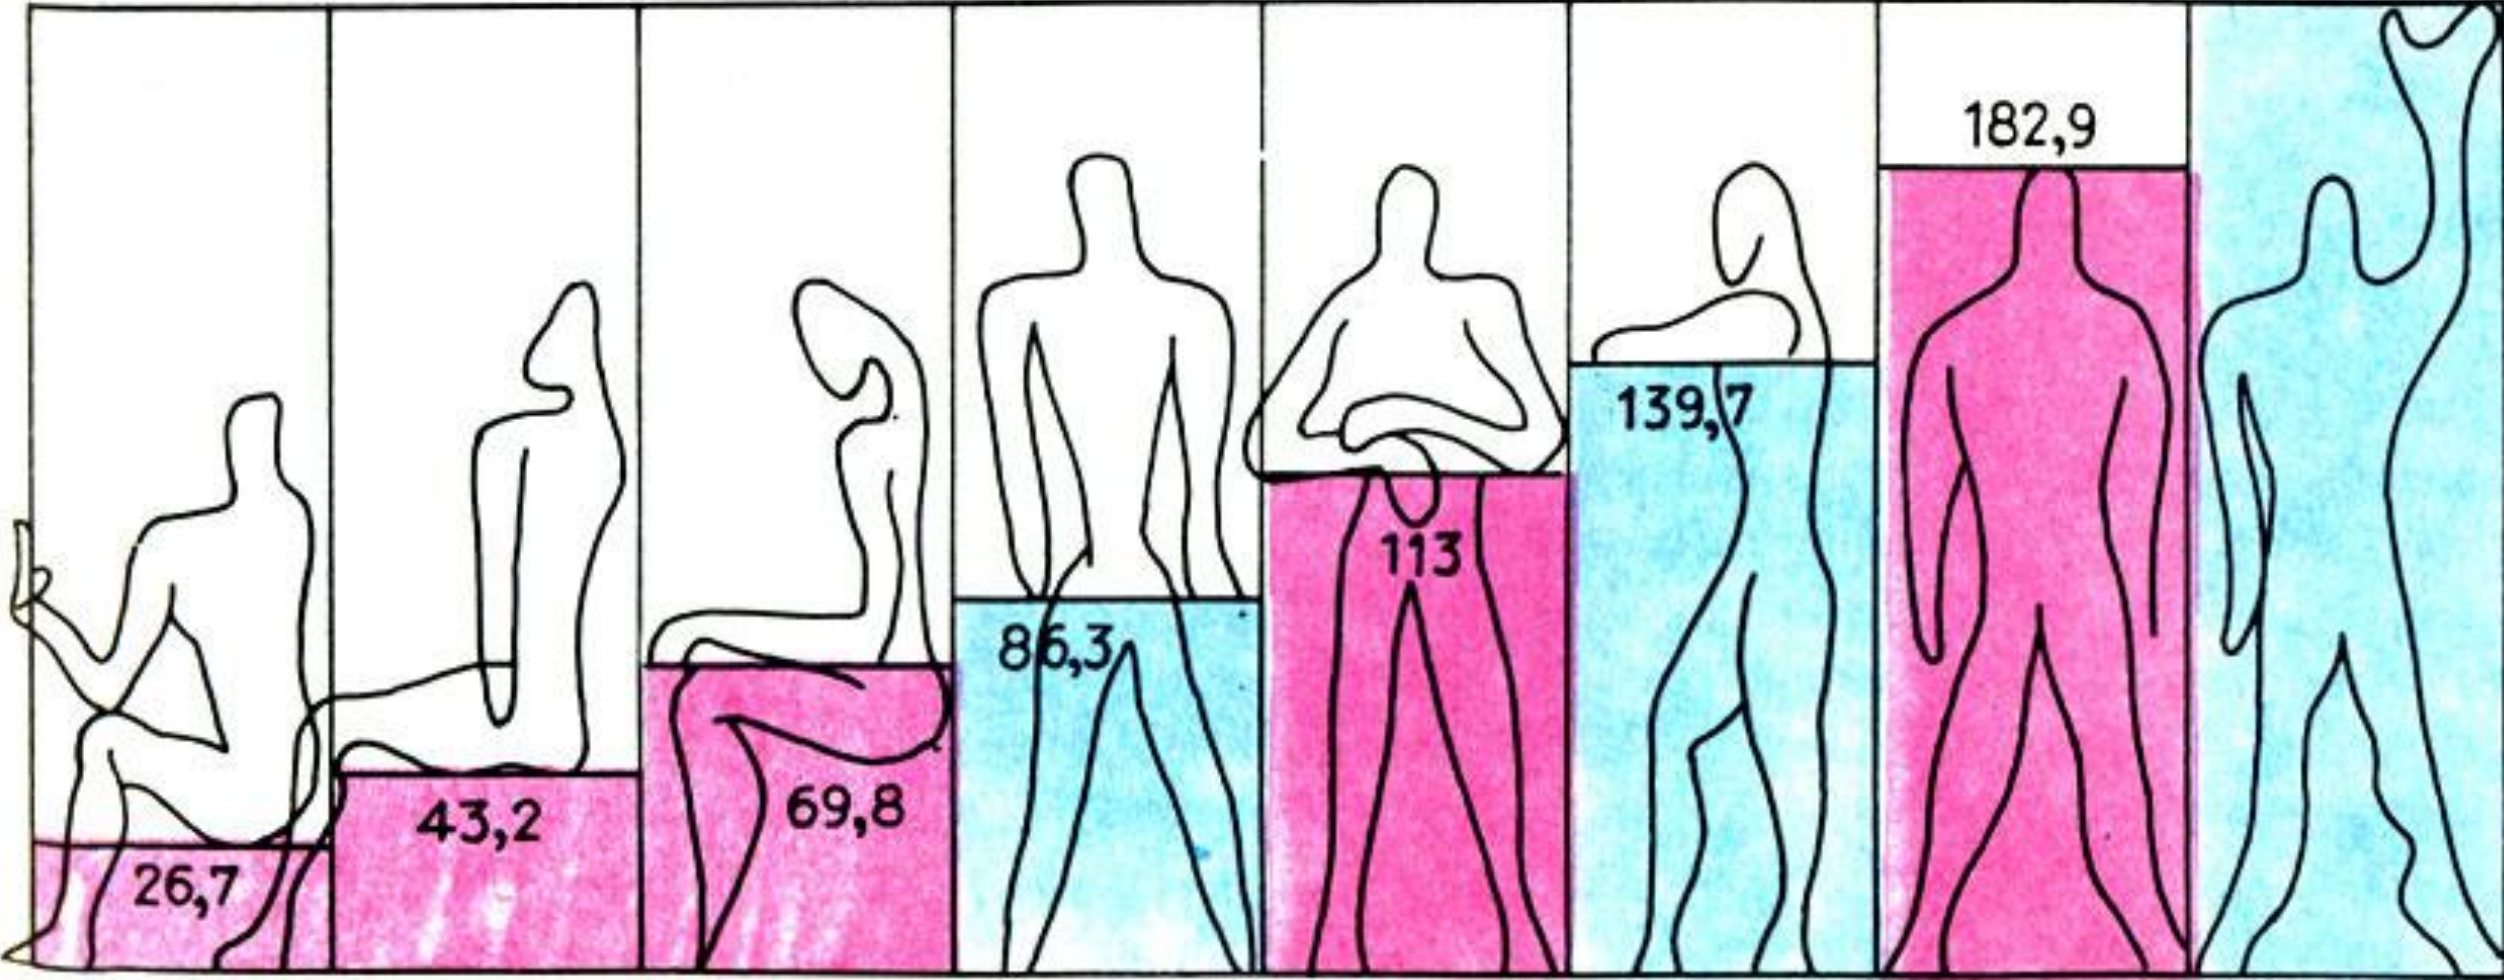

Эргономика

- а - зона максимальной досягаемости;
- б - зона досягаемости пальцев при вытянутой руке;
- в - зона легкой досягаемости ладони;
- г - оптимальное пространство для грубой ручной работы;
- д - оптимальное пространство для тонкой ручной работы.

63
39
24
15
48
30
18
11
6
9

Антропометрический признак	Мужчины		Женщины	
	М, мм	σ , мм	М, мм	σ , мм
Положение стоя				
Рост	1680	58	1567	57
Длина тела с вытянутой рукой	2138	84	1981	76
Ширина плеч	446	21	418	24
Длина руки, вытянутой в сторону	723	33	661	30
Длина руки со сжатым кулаком	622	30	568	26
Длина плеча	327	17	302	16
Ширина расставленных ног	826	72	726	72
Длина руки, вытянутой вперед	743	33	686	31
Высота плечевой точки	1373	55	1281	52
Высота пальцевой точки	619	33	584	36
Длина ноги	901	43	835	41
Ширина колен	230	18	226	18
Высота глаз	1559	58	1458	55
Высота сосковой точки груди	1213	51	-	-
Высота линии талии	1035	47	976	43
Положение сидя				
Высота тела	1309	43	1211	45
Высота глаз	1180	43	1095	45
Локтевая ширина	448	32	452	44
Наибольший диаметр бедер	344	21	388	31
Высота от подошвы до сиденья	422	22	370	22
Высота глаз над сиденьем	769	30	725	28
Высота локтя над полом	654	33	605	35
Высота плеча над сиденьем	386	27	560	27
Высота локтя над сиденьем	232	25	235	25
Высота колена	506	24	467	24
Предплечье – кисть	465	21	427	18
Длина бедер	590	27	568	28
Длина вытянутой вперед ноги	1042	48	983	47
Диаметр бедра	135	12	142	13
Поясничный диаметр	231	28	255	40

A

B

В различных позах

Ширина туалета 800, высота — 2200

Длина ванны 172-188, высота с ножками — 640, без ножек — 510

Ширина кровати: односпальной — 800, 900, 1000, двуспальной — 1500, 1600

Шкаф для одежды, обуви и головных уборов