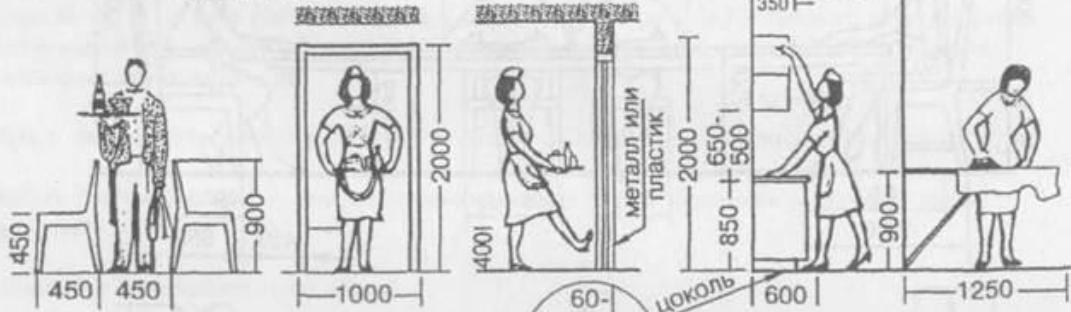

A

B

В различных позах

Ширина туалета 800, высота — 2200

Длина ванны 172-188, высота с ножками — 640, без ножек — 510

Ширина кровати: односпальной — 800, 900, 1000, двуспальной — 1500, 1600

Шкаф для одежды, обуви и головных уборов