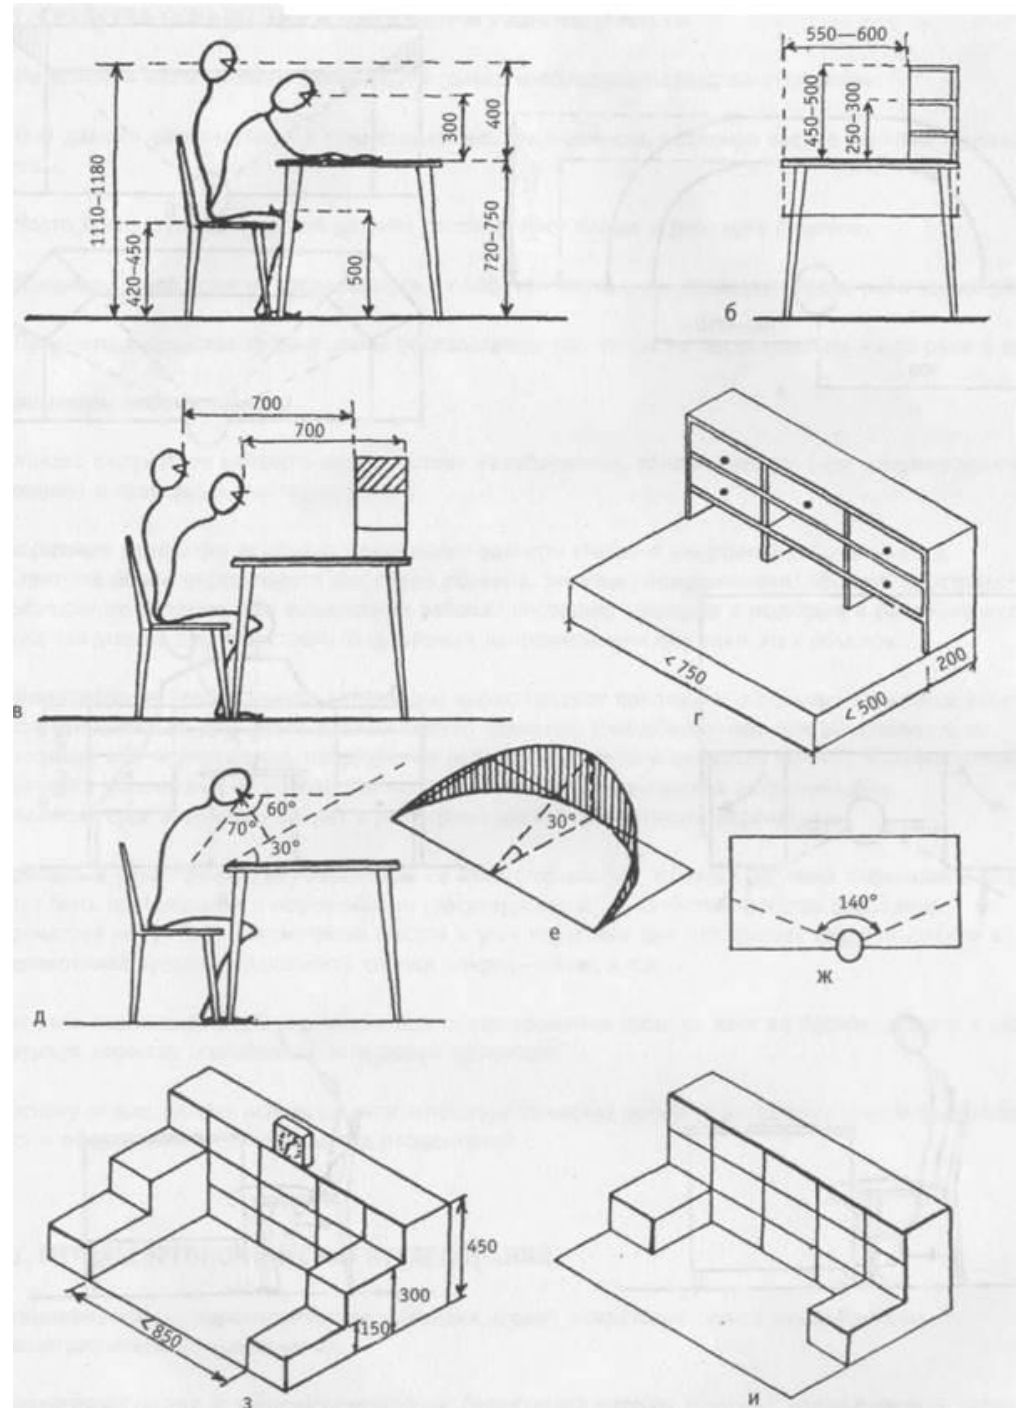

Эргономика

- а - зона максимальной досягаемости;
- б - зона досягаемости пальцев при вытянутой руке;
- в - зона легкой досягаемости ладони;
- г - оптимальное пространство для грубой ручной работы;
- д - оптимальное пространство для тонкой ручной работы.

63
39
24
15
48
30
18
11
6
9

Антропометрический признак	Мужчины		Женщины	
	М, мм	σ , мм	М, мм	σ , мм
Положение стоя				
Рост	1680	58	1567	57
Длина тела с вытянутой рукой	2138	84	1981	76
Ширина плеч	446	21	418	24
Длина руки, вытянутой в сторону	723	33	661	30
Длина руки со сжатым кулаком	622	30	568	26
Длина плеча	327	17	302	16
Ширина расставленных ног	826	72	726	72
Длина руки, вытянутой вперед	743	33	686	31
Высота плечевой точки	1373	55	1281	52
Высота пальцевой точки	619	33	584	36
Длина ноги	901	43	835	41
Ширина колен	230	18	226	18
Высота глаз	1559	58	1458	55
Высота сосковой точки груди	1213	51	-	-
Высота линии талии	1035	47	976	43
Положение сидя				
Высота тела	1309	43	1211	45
Высота глаз	1180	43	1095	45
Локтевая ширина	448	32	452	44
Наибольший диаметр бедер	344	21	388	31
Высота от подошвы до сиденья	422	22	370	22
Высота глаз над сиденьем	769	30	725	28
Высота локтя над полом	654	33	605	35
Высота плеча над сиденьем	386	27	560	27
Высота локтя над сиденьем	232	25	235	25
Высота колена	506	24	467	24
Предплечье – кисть	465	21	427	18
Длина бедер	590	27	568	28
Длина вытянутой вперед ноги	1042	48	983	47
Диаметр бедра	135	12	142	13
Поясничный диаметр	231	28	255	40

A

B

В различных позах

Ширина туалета 800, высота — 2200

Длина ванны 172-188, высота с ножками — 640, без ножек — 510

Ширина кровати: односпальной — 800, 900, 1000, двуспальной — 1500, 1600

Шкаф для одежды, обуви и головных уборов