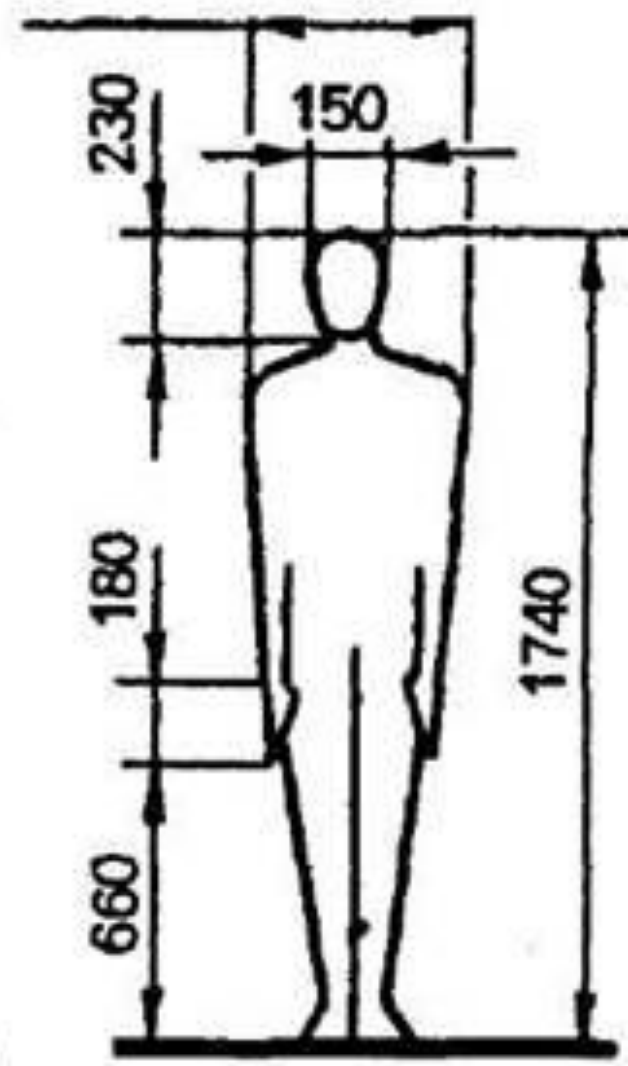

Эргономика

- а - зона максимальной досягаемости;
- б - зона досягаемости пальцев при вытянутой руке;
- в - зона легкой досягаемости ладони;
- г - оптимальное пространство для грубой ручной работы;
- д - оптимальное пространство для тонкой ручной работы.

63
39
24
15
48
30
18
11
6
9

Антропометрический признак	Мужчины		Женщины	
	М, мм	σ , мм	М, мм	σ , мм
Положение стоя				
Рост	1680	58	1567	57
Длина тела с вытянутой рукой	2138	84	1981	76
Ширина плеч	446	21	418	24
Длина руки, вытянутой в сторону	723	33	661	30
Длина руки со сжатым кулаком	622	30	568	26
Длина плеча	327	17	302	16
Ширина расставленных ног	826	72	726	72
Длина руки, вытянутой вперед	743	33	686	31
Высота плечевой точки	1373	55	1281	52
Высота пальцевой точки	619	33	584	36
Длина ноги	901	43	835	41
Ширина колен	230	18	226	18
Высота глаз	1559	58	1458	55
Высота сосковой точки груди	1213	51	-	-
Высота линии талии	1035	47	976	43
Положение сидя				
Высота тела	1309	43	1211	45
Высота глаз	1180	43	1095	45
Локтевая ширина	448	32	452	44
Наибольший диаметр бедер	344	21	388	31
Высота от подошвы до сиденья	422	22	370	22
Высота глаз над сиденьем	769	30	725	28
Высота локтя над полом	654	33	605	35
Высота плеча над сиденьем	386	27	560	27
Высота локтя над сиденьем	232	25	235	25
Высота колена	506	24	467	24
Предплечье – кисть	465	21	427	18
Длина бедер	590	27	568	28
Длина вытянутой вперед ноги	1042	48	983	47
Диаметр бедра	135	12	142	13
Поясничный диаметр	231	28	255	40

A

B

В различных позах

Ширина туалета 800, высота — 2200

Длина ванны 172-188, высота с ножками — 640, без ножек — 510

Ширина кровати: односпальной — 800, 900, 1000, двуспальной — 1500, 1600

Шкаф для одежды, обуви и головных уборов