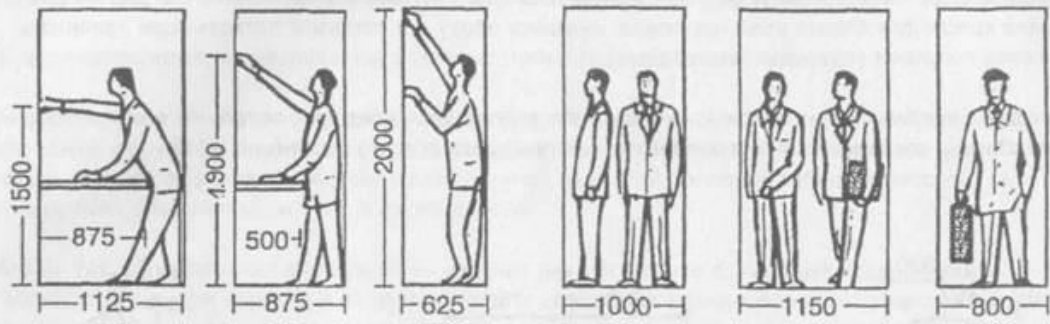

Эргономика

- а - зона максимальной досягаемости;
- б - зона досягаемости пальцев при вытянутой руке;
- в - зона легкой досягаемости ладони;
- г - оптимальное пространство для грубой ручной работы;
- д - оптимальное пространство для тонкой ручной работы.

63
39
24
15
48
30
18
11
6
9

Антропометрический признак	Мужчины		Женщины	
	М, мм	σ , мм	М, мм	σ , мм
Положение стоя				
Рост	1680	58	1567	57
Длина тела с вытянутой рукой	2138	84	1981	76
Ширина плеч	446	21	418	24
Длина руки, вытянутой в сторону	723	33	661	30
Длина руки со сжатым кулаком	622	30	568	26
Длина плеча	327	17	302	16
Ширина расставленных ног	826	72	726	72
Длина руки, вытянутой вперед	743	33	686	31
Высота плечевой точки	1373	55	1281	52
Высота пальцевой точки	619	33	584	36
Длина ноги	901	43	835	41
Ширина колен	230	18	226	18
Высота глаз	1559	58	1458	55
Высота сосковой точки груди	1213	51	-	-
Высота линии талии	1035	47	976	43
Положение сидя				
Высота тела	1309	43	1211	45
Высота глаз	1180	43	1095	45
Локтевая ширина	448	32	452	44
Наибольший диаметр бедер	344	21	388	31
Высота от подошвы до сиденья	422	22	370	22
Высота глаз над сиденьем	769	30	725	28
Высота локтя над полом	654	33	605	35
Высота плеча над сиденьем	386	27	560	27
Высота локтя над сиденьем	232	25	235	25
Высота колена	506	24	467	24
Предплечье – кисть	465	21	427	18
Длина бедер	590	27	568	28
Длина вытянутой вперед ноги	1042	48	983	47
Диаметр бедра	135	12	142	13
Поясничный диаметр	231	28	255	40

A

B

В различных позах

Ширина туалета 800, высота — 2200

Длина ванны 172-188, высота с ножками — 640, без ножек — 510

Ширина кровати: односпальной — 800, 900, 1000, двуспальной — 1500, 1600

Шкаф для одежды, обуви и головных уборов