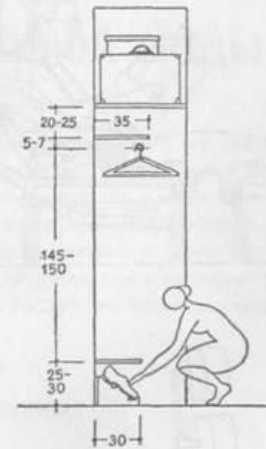

63
39
24
15
48
30
18
11
6
9

Антропометрический признак	Мужчины		Женщины	
	М, мм	σ , мм	М, мм	σ , мм
Положение стоя				
Рост	1680	58	1567	57
Длина тела с вытянутой рукой	2138	84	1981	76
Ширина плеч	446	21	418	24
Длина руки, вытянутой в сторону	723	33	661	30
Длина руки со сжатым кулаком	622	30	568	26
Длина плеча	327	17	302	16
Ширина расставленных ног	826	72	726	72
Длина руки, вытянутой вперед	743	33	686	31
Высота плечевой точки	1373	55	1281	52
Высота пальцевой точки	619	33	584	36
Длина ноги	901	43	835	41
Ширина колен	230	18	226	18
Высота глаз	1559	58	1458	55
Высота сосковой точки груди	1213	51	-	-
Высота линии талии	1035	47	976	43
Положение сидя				
Высота тела	1309	43	1211	45
Высота глаз	1180	43	1095	45
Локтевая ширина	448	32	452	44
Наибольший диаметр бедер	344	21	388	31
Высота от подошвы до сиденья	422	22	370	22
Высота глаз над сиденьем	769	30	725	28
Высота локтя над полом	654	33	605	35
Высота плеча над сиденьем	386	27	560	27
Высота локтя над сиденьем	232	25	235	25
Высота колена	506	24	467	24
Предплечье – кисть	465	21	427	18
Длина бедер	590	27	568	28
Длина вытянутой вперед ноги	1042	48	983	47
Диаметр бедра	135	12	142	13
Поясничный диаметр	231	28	255	40

A

B

В различных позах

Ширина туалета 800, высота — 2200

Длина ванны 172-188, высота с ножками — 640, без ножек — 510

Ширина кровати: односпальной — 800, 900, 1000, двуспальной — 1500, 1600

Шкаф для одежды, обуви и головных уборов