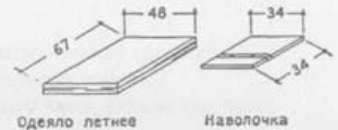

Пододеяльник

Простыня

Одеяло летнее

Наволочка