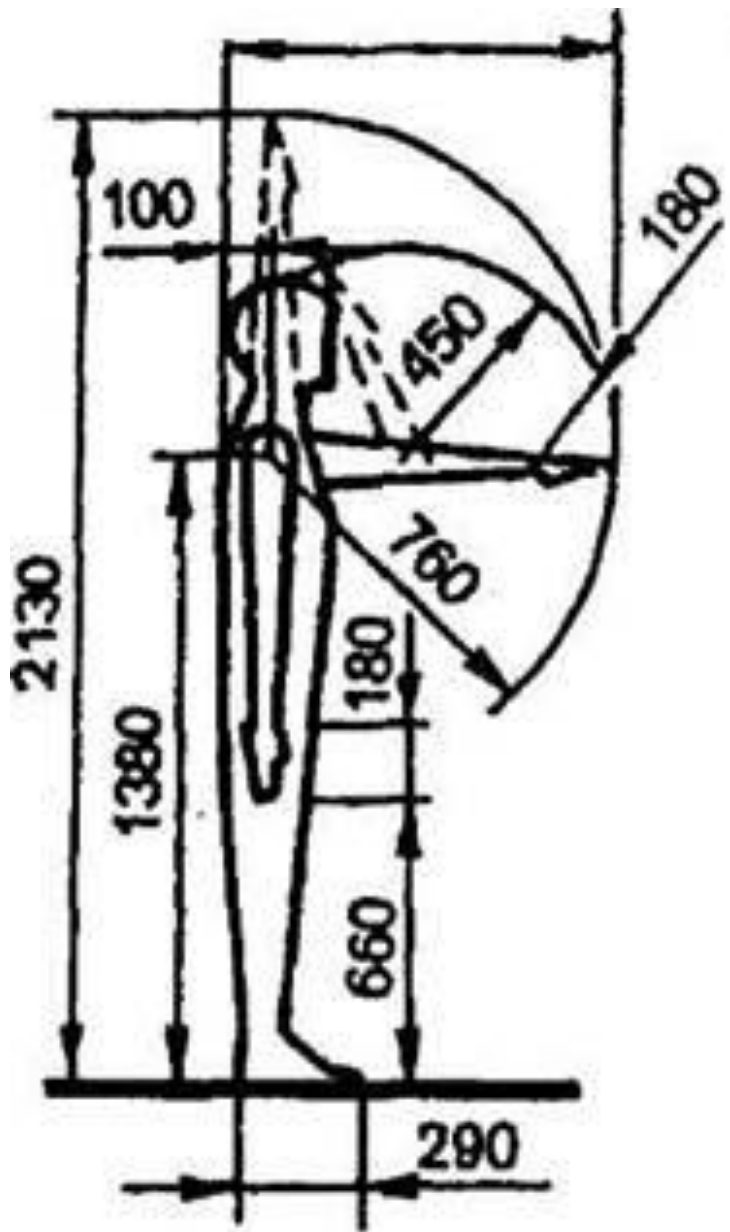

Эргономика

- а - зона максимальной досягаемости;
- б - зона досягаемости пальцев при вытянутой руке;
- в - зона легкой досягаемости ладони;
- г - оптимальное пространство для грубой ручной работы;
- д - оптимальное пространство для тонкой ручной работы.

63
39
24
15
48
30
18
11
6
9

Антропометрический признак	Мужчины		Женщины	
	М, мм	σ , мм	М, мм	σ , мм
Положение стоя				
Рост	1680	58	1567	57
Длина тела с вытянутой рукой	2138	84	1981	76
Ширина плеч	446	21	418	24
Длина руки, вытянутой в сторону	723	33	661	30
Длина руки со сжатым кулаком	622	30	568	26
Длина плеча	327	17	302	16
Ширина расставленных ног	826	72	726	72
Длина руки, вытянутой вперед	743	33	686	31
Высота плечевой точки	1373	55	1281	52
Высота пальцевой точки	619	33	584	36
Длина ноги	901	43	835	41
Ширина колен	230	18	226	18
Высота глаз	1559	58	1458	55
Высота сосковой точки груди	1213	51	-	-
Высота линии талии	1035	47	976	43
Положение сидя				
Высота тела	1309	43	1211	45
Высота глаз	1180	43	1095	45
Локтевая ширина	448	32	452	44
Наибольший диаметр бедер	344	21	388	31
Высота от подошвы до сиденья	422	22	370	22
Высота глаз над сиденьем	769	30	725	28
Высота локтя над полом	654	33	605	35
Высота плеча над сиденьем	386	27	560	27
Высота локтя над сиденьем	232	25	235	25
Высота колена	506	24	467	24
Предплечье – кисть	465	21	427	18
Длина бедер	590	27	568	28
Длина вытянутой вперед ноги	1042	48	983	47
Диаметр бедра	135	12	142	13
Поясничный диаметр	231	28	255	40

A

B

В различных позах

Ширина туалета 800, высота — 2200

Длина ванны 172-188, высота с ножками — 640, без ножек — 510

Ширина кровати: односпальной — 800, 900, 1000, двуспальной — 1500, 1600

Шкаф для одежды, обуви и головных уборов