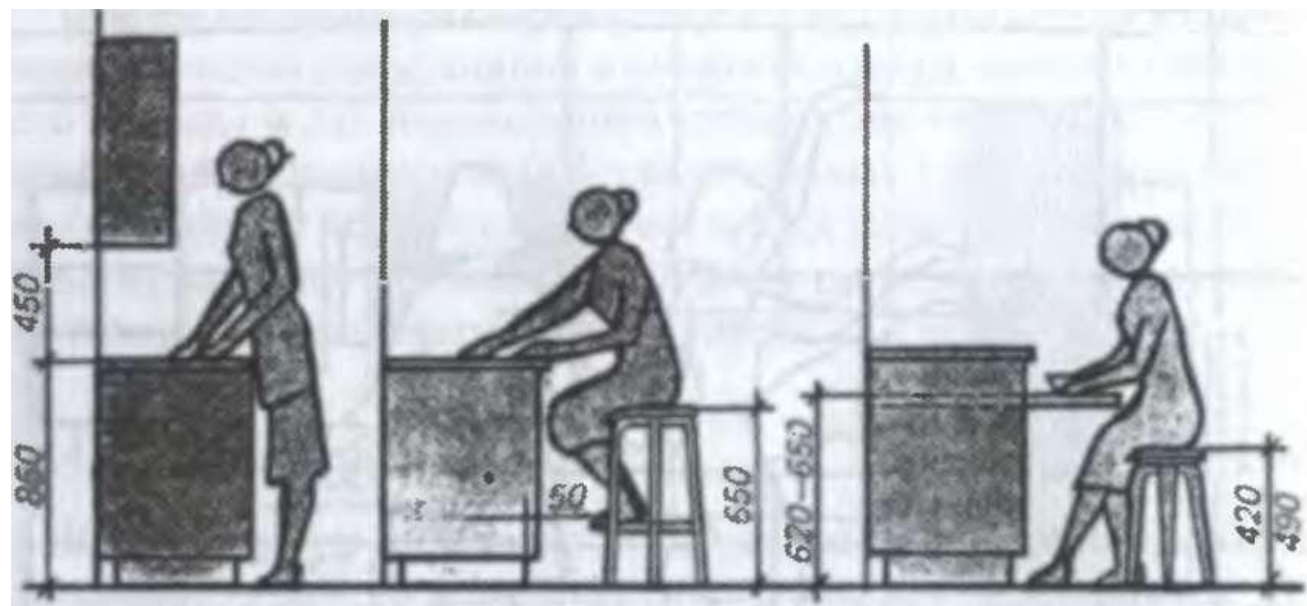

Эргономика

- а - зона максимальной досягаемости;
- б - зона досягаемости пальцев при вытянутой руке;
- в - зона легкой досягаемости ладони;
- г - оптимальное пространство для грубой ручной работы;
- д - оптимальное пространство для тонкой ручной работы.

63
39
24
15
48
30
18
11
6
9

Антропометрический признак	Мужчины		Женщины	
	М, мм	σ , мм	М, мм	σ , мм
Положение стоя				
Рост	1680	58	1567	57
Длина тела с вытянутой рукой	2138	84	1981	76
Ширина плеч	446	21	418	24
Длина руки, вытянутой в сторону	723	33	661	30
Длина руки со сжатым кулаком	622	30	568	26
Длина плеча	327	17	302	16
Ширина расставленных ног	826	72	726	72
Длина руки, вытянутой вперед	743	33	686	31
Высота плечевой точки	1373	55	1281	52
Высота пальцевой точки	619	33	584	36
Длина ноги	901	43	835	41
Ширина колен	230	18	226	18
Высота глаз	1559	58	1458	55
Высота сосковой точки груди	1213	51	-	-
Высота линии талии	1035	47	976	43
Положение сидя				
Высота тела	1309	43	1211	45
Высота глаз	1180	43	1095	45
Локтевая ширина	448	32	452	44
Наибольший диаметр бедер	344	21	388	31
Высота от подошвы до сиденья	422	22	370	22
Высота глаз над сиденьем	769	30	725	28
Высота локтя над полом	654	33	605	35
Высота плеча над сиденьем	386	27	560	27
Высота локтя над сиденьем	232	25	235	25
Высота колена	506	24	467	24
Предплечье – кисть	465	21	427	18
Длина бедер	590	27	568	28
Длина вытянутой вперед ноги	1042	48	983	47
Диаметр бедра	135	12	142	13
Поясничный диаметр	231	28	255	40

A

B

В различных позах

Ширина туалета 800, высота — 2200

Длина ванны 172-188, высота с ножками — 640, без ножек — 510

Ширина кровати: односпальной — 800, 900, 1000, двуспальной — 1500, 1600

Шкаф для одежды, обуви и головных уборов