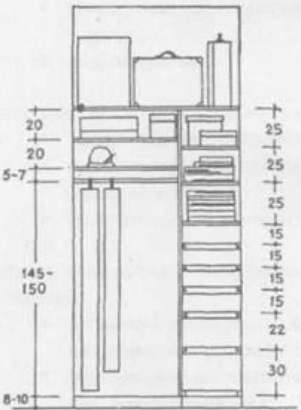

63
39
24
15
48
30
18
11
6
9

Антропометрический признак	Мужчины		Женщины	
	М, мм	σ , мм	М, мм	σ , мм
Положение стоя				
Рост	1680	58	1567	57
Длина тела с вытянутой рукой	2138	84	1981	76
Ширина плеч	446	21	418	24
Длина руки, вытянутой в сторону	723	33	661	30
Длина руки со сжатым кулаком	622	30	568	26
Длина плеча	327	17	302	16
Ширина расставленных ног	826	72	726	72
Длина руки, вытянутой вперед	743	33	686	31
Высота плечевой точки	1373	55	1281	52
Высота пальцевой точки	619	33	584	36
Длина ноги	901	43	835	41
Ширина колен	230	18	226	18
Высота глаз	1559	58	1458	55
Высота сосковой точки груди	1213	51	-	-
Высота линии талии	1035	47	976	43
Положение сидя				
Высота тела	1309	43	1211	45
Высота глаз	1180	43	1095	45
Локтевая ширина	448	32	452	44
Наибольший диаметр бедер	344	21	388	31
Высота от подошвы до сиденья	422	22	370	22
Высота глаз над сиденьем	769	30	725	28
Высота локтя над полом	654	33	605	35
Высота плеча над сиденьем	386	27	560	27
Высота локтя над сиденьем	232	25	235	25
Высота колена	506	24	467	24
Предплечье – кисть	465	21	427	18
Длина бедер	590	27	568	28
Длина вытянутой вперед ноги	1042	48	983	47
Диаметр бедра	135	12	142	13
Поясничный диаметр	231	28	255	40

A

B

В различных позах

Ширина туалета 800, высота — 2200

Длина ванны 172-188, высота с ножками — 640, без ножек — 510

Ширина кровати: односпальной — 800, 900, 1000, двуспальной — 1500, 1600

Шкаф для одежды, обуви и головных уборов

ГАБАРИТЫ ОДЕЖДЫ

Пальто зимнее

Костюм

Шапка

Пододеяльник

Простыня

Одеяло летнее

Наволочка