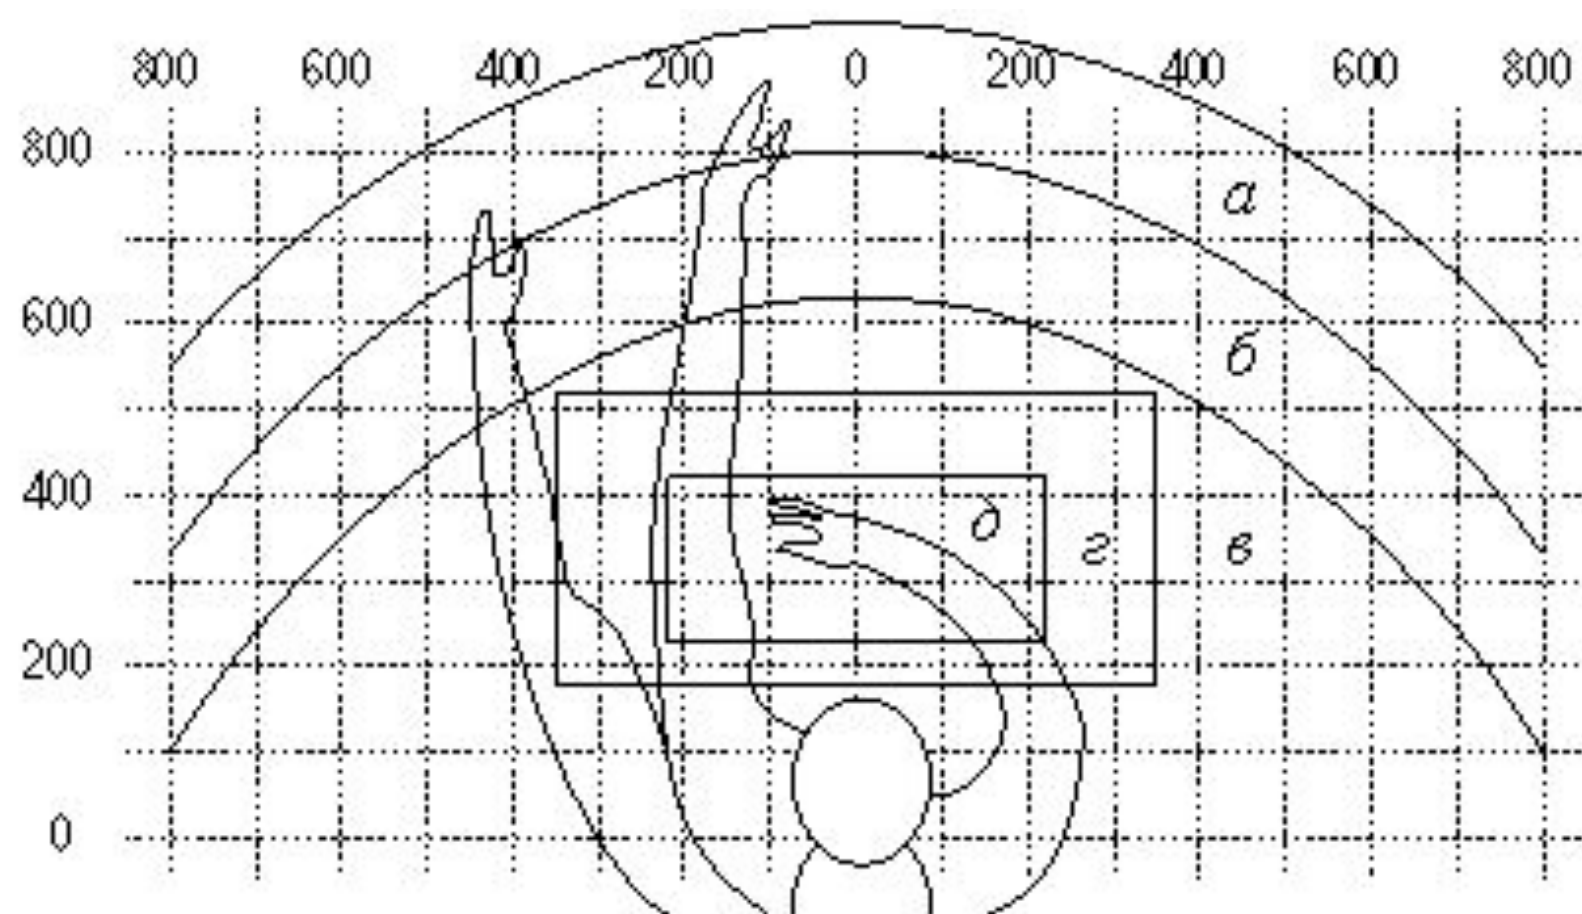

Эргономика

- а - зона максимальной досягаемости;
- б - зона досягаемости пальцев при вытянутой руке;
- в - зона легкой досягаемости ладони;
- г - оптимальное пространство для грубой ручной работы;
- д - оптимальное пространство для тонкой ручной работы.

63
39
24
15
48
30
18
11
6
9

Антропометрический признак	Мужчины		Женщины	
	М, мм	σ , мм	М, мм	σ , мм
Положение стоя				
Рост	1680	58	1567	57
Длина тела с вытянутой рукой	2138	84	1981	76
Ширина плеч	446	21	418	24
Длина руки, вытянутой в сторону	723	33	661	30
Длина руки со сжатым кулаком	622	30	568	26
Длина плеча	327	17	302	16
Ширина расставленных ног	826	72	726	72
Длина руки, вытянутой вперед	743	33	686	31
Высота плечевой точки	1373	55	1281	52
Высота пальцевой точки	619	33	584	36
Длина ноги	901	43	835	41
Ширина колен	230	18	226	18
Высота глаз	1559	58	1458	55
Высота сосковой точки груди	1213	51	-	-
Высота линии талии	1035	47	976	43
Положение сидя				
Высота тела	1309	43	1211	45
Высота глаз	1180	43	1095	45
Локтевая ширина	448	32	452	44
Наибольший диаметр бедер	344	21	388	31
Высота от подошвы до сиденья	422	22	370	22
Высота глаз над сиденьем	769	30	725	28
Высота локтя над полом	654	33	605	35
Высота плеча над сиденьем	386	27	560	27
Высота локтя над сиденьем	232	25	235	25
Высота колена	506	24	467	24
Предплечье – кисть	465	21	427	18
Длина бедер	590	27	568	28
Длина вытянутой вперед ноги	1042	48	983	47
Диаметр бедра	135	12	142	13
Поясничный диаметр	231	28	255	40

A

B

В различных позах

Ширина туалета 800, высота — 2200

Длина ванны 172-188, высота с ножками — 640, без ножек — 510

Ширина кровати: односпальной — 800, 900, 1000, двуспальной — 1500, 1600

Шкаф для одежды, обуви и головных уборов