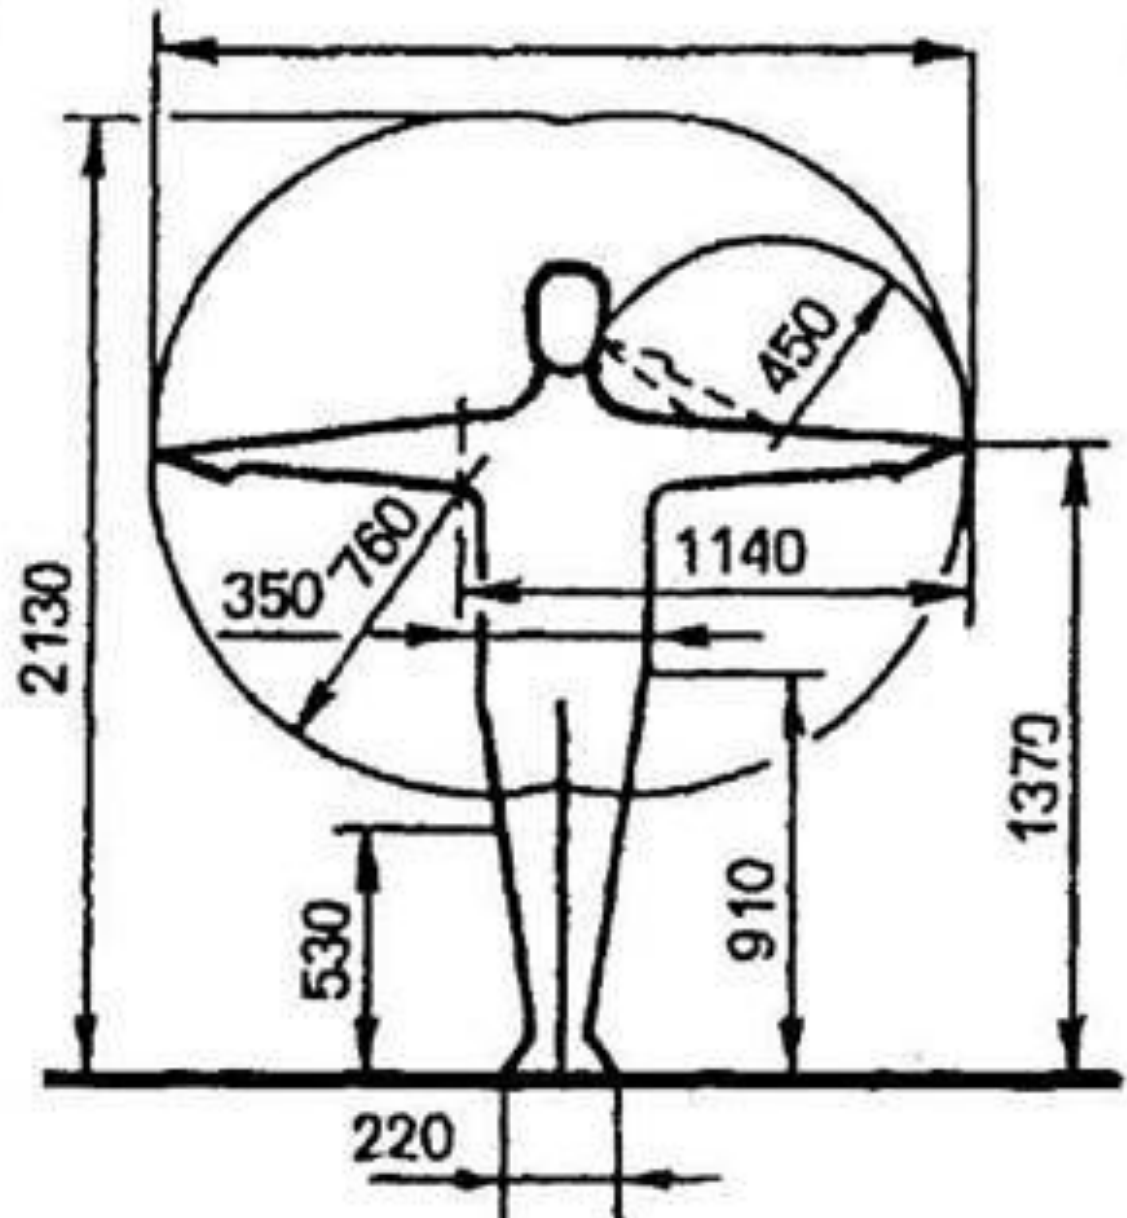

Эргономика

- а - зона максимальной досягаемости;
- б - зона досягаемости пальцев при вытянутой руке;
- в - зона легкой досягаемости ладони;
- г - оптимальное пространство для грубой ручной работы;
- д - оптимальное пространство для тонкой ручной работы.

63
39
24
15
48
30
18
11
6
9

Антропометрический признак	Мужчины		Женщины	
	М, мм	σ , мм	М, мм	σ , мм
Положение стоя				
Рост	1680	58	1567	57
Длина тела с вытянутой рукой	2138	84	1981	76
Ширина плеч	446	21	418	24
Длина руки, вытянутой в сторону	723	33	661	30
Длина руки со сжатым кулаком	622	30	568	26
Длина плеча	327	17	302	16
Ширина расставленных ног	826	72	726	72
Длина руки, вытянутой вперед	743	33	686	31
Высота плечевой точки	1373	55	1281	52
Высота пальцевой точки	619	33	584	36
Длина ноги	901	43	835	41
Ширина колен	230	18	226	18
Высота глаз	1559	58	1458	55
Высота сосковой точки груди	1213	51	-	-
Высота линии талии	1035	47	976	43
Положение сидя				
Высота тела	1309	43	1211	45
Высота глаз	1180	43	1095	45
Локтевая ширина	448	32	452	44
Наибольший диаметр бедер	344	21	388	31
Высота от подошвы до сиденья	422	22	370	22
Высота глаз над сиденьем	769	30	725	28
Высота локтя над полом	654	33	605	35
Высота плеча над сиденьем	386	27	560	27
Высота локтя над сиденьем	232	25	235	25
Высота колена	506	24	467	24
Предплечье – кисть	465	21	427	18
Длина бедер	590	27	568	28
Длина вытянутой вперед ноги	1042	48	983	47
Диаметр бедра	135	12	142	13
Поясничный диаметр	231	28	255	40

A

B

В различных позах

Ширина туалета 800, высота — 2200

Длина ванны 172-188, высота с ножками — 640, без ножек — 510

Ширина кровати: односпальной — 800, 900, 1000, двуспальной — 1500, 1600

Шкаф для одежды, обуви и головных уборов