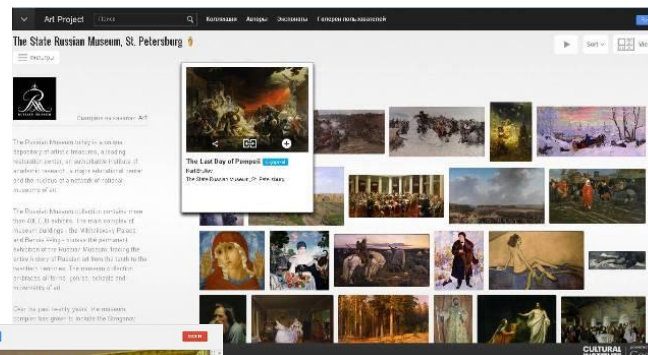

Деятельность в рамках проекта

Виртуальные выставки

Конкурсы

Семинары

Видеоконференции

Студенческие практики

Межрегиональные и международные проекты

Мультимедийные программы

Электронные курсы

Виртуальные экскурсии

Участие в проектах компании Google

• Google Art Project

• Google Street View

• Art Talks series on Google

«Искусство быть первым»

- Виртуальная выставка