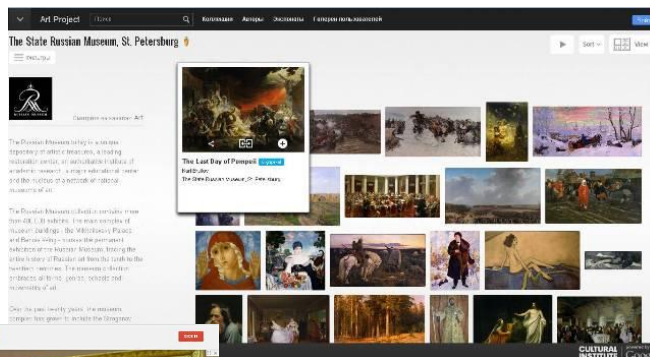

Деятельность в рамках проекта

Виртуальные выставки

Конкурсы

Семинары

Видеоконференции

Студенческие практики

Межрегиональные и международные проекты

Мультимедийные программы

Электронные курсы

Виртуальные экскурсии

Участие в проектах компании Google

• Google Art Project

• Google Street View

• Art Talks series on Google

«Искусство быть первым»

- Виртуальная выставка