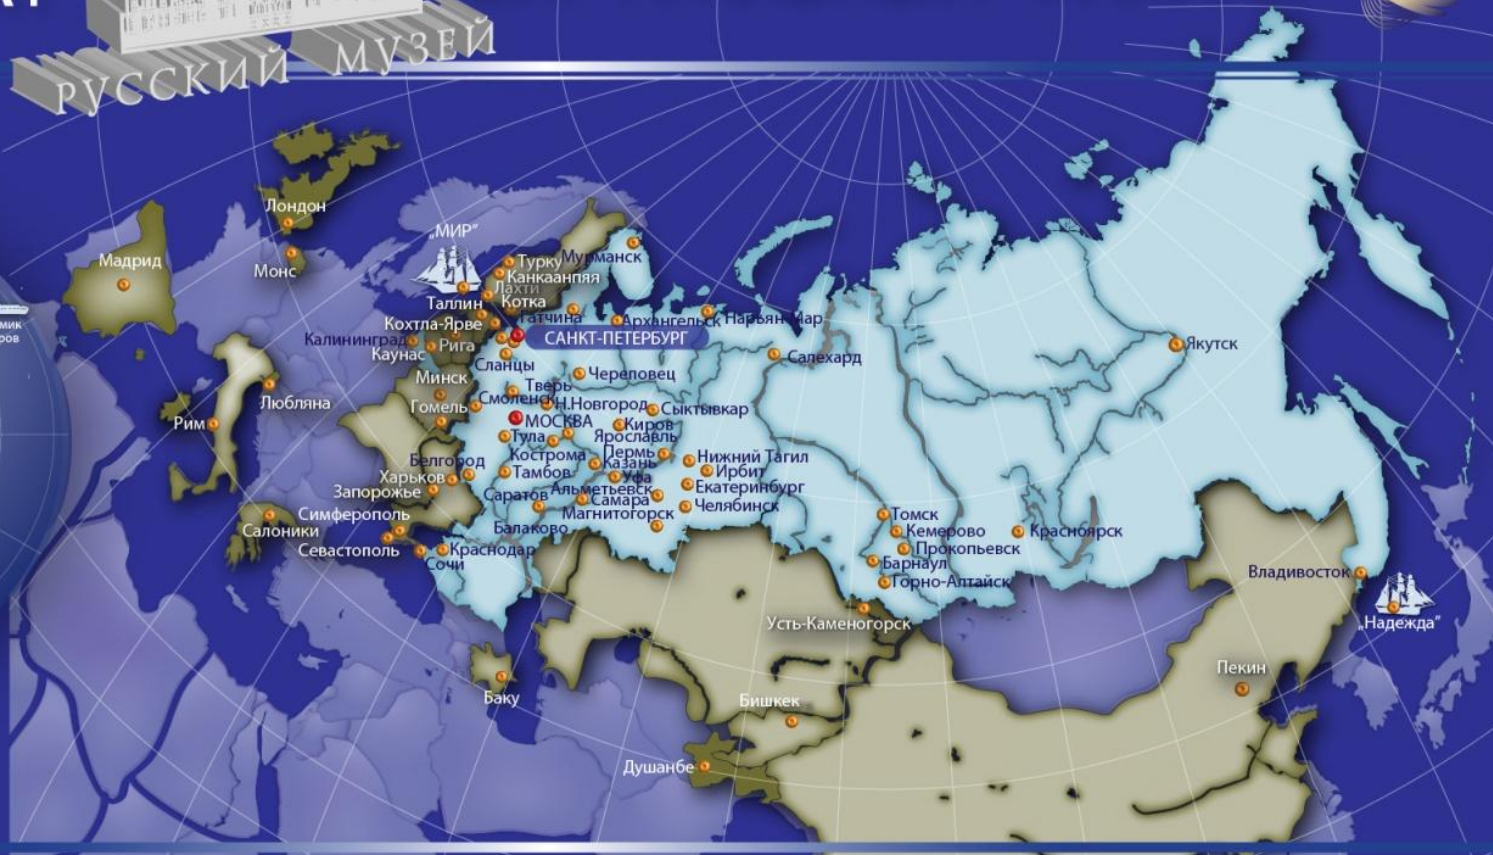

Новые технологии в Русском музее

ПРОЕКТ

РУССКИЙ МУЗЕЙ

ВИРТУАЛЬНЫЙ ФИЛИАЛ

www.virtualrm.spb.ru

**ОТКРЫТО 119
ИНФОРМАЦИОННО-
ОБРАЗОВАТЕЛЬНЫХ
ЦЕНТРОВ**

- В ЛЕН. ОБЛАСТИ - **11**
- В РОССИИ - **84**
- ЗА РУБЕЖОМ - **34**

В АНТАРКТИДЕ - 1
ПЕРЕДВИЖНЫЕ - 3

Участники: музеи, учебные заведения, учреждения дополнительного образования и культуры.

Структура филиала:

информационно-образовательный класс и мультимедийный кинотеатр

Медиатека: