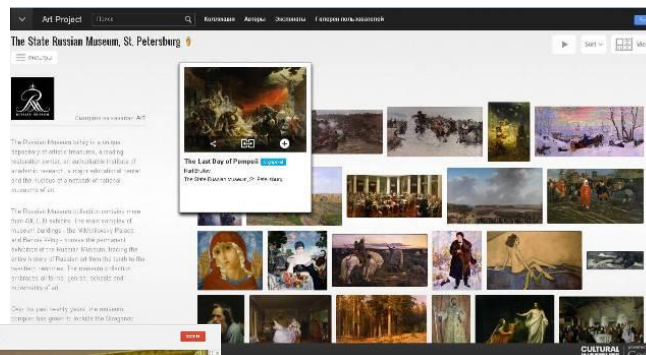

Деятельность в рамках проекта

Виртуальные выставки

Конкурсы

Семинары

Видеоконференции

Студенческие практики

Межрегиональные и международные проекты

Мультимедийные программы

Электронные курсы

Виртуальные экскурсии

Участие в проектах компании Google

• Google Art Project

• Google Street View

• Art Talks series on Google

«Искусство быть первым»

- Виртуальная выставка