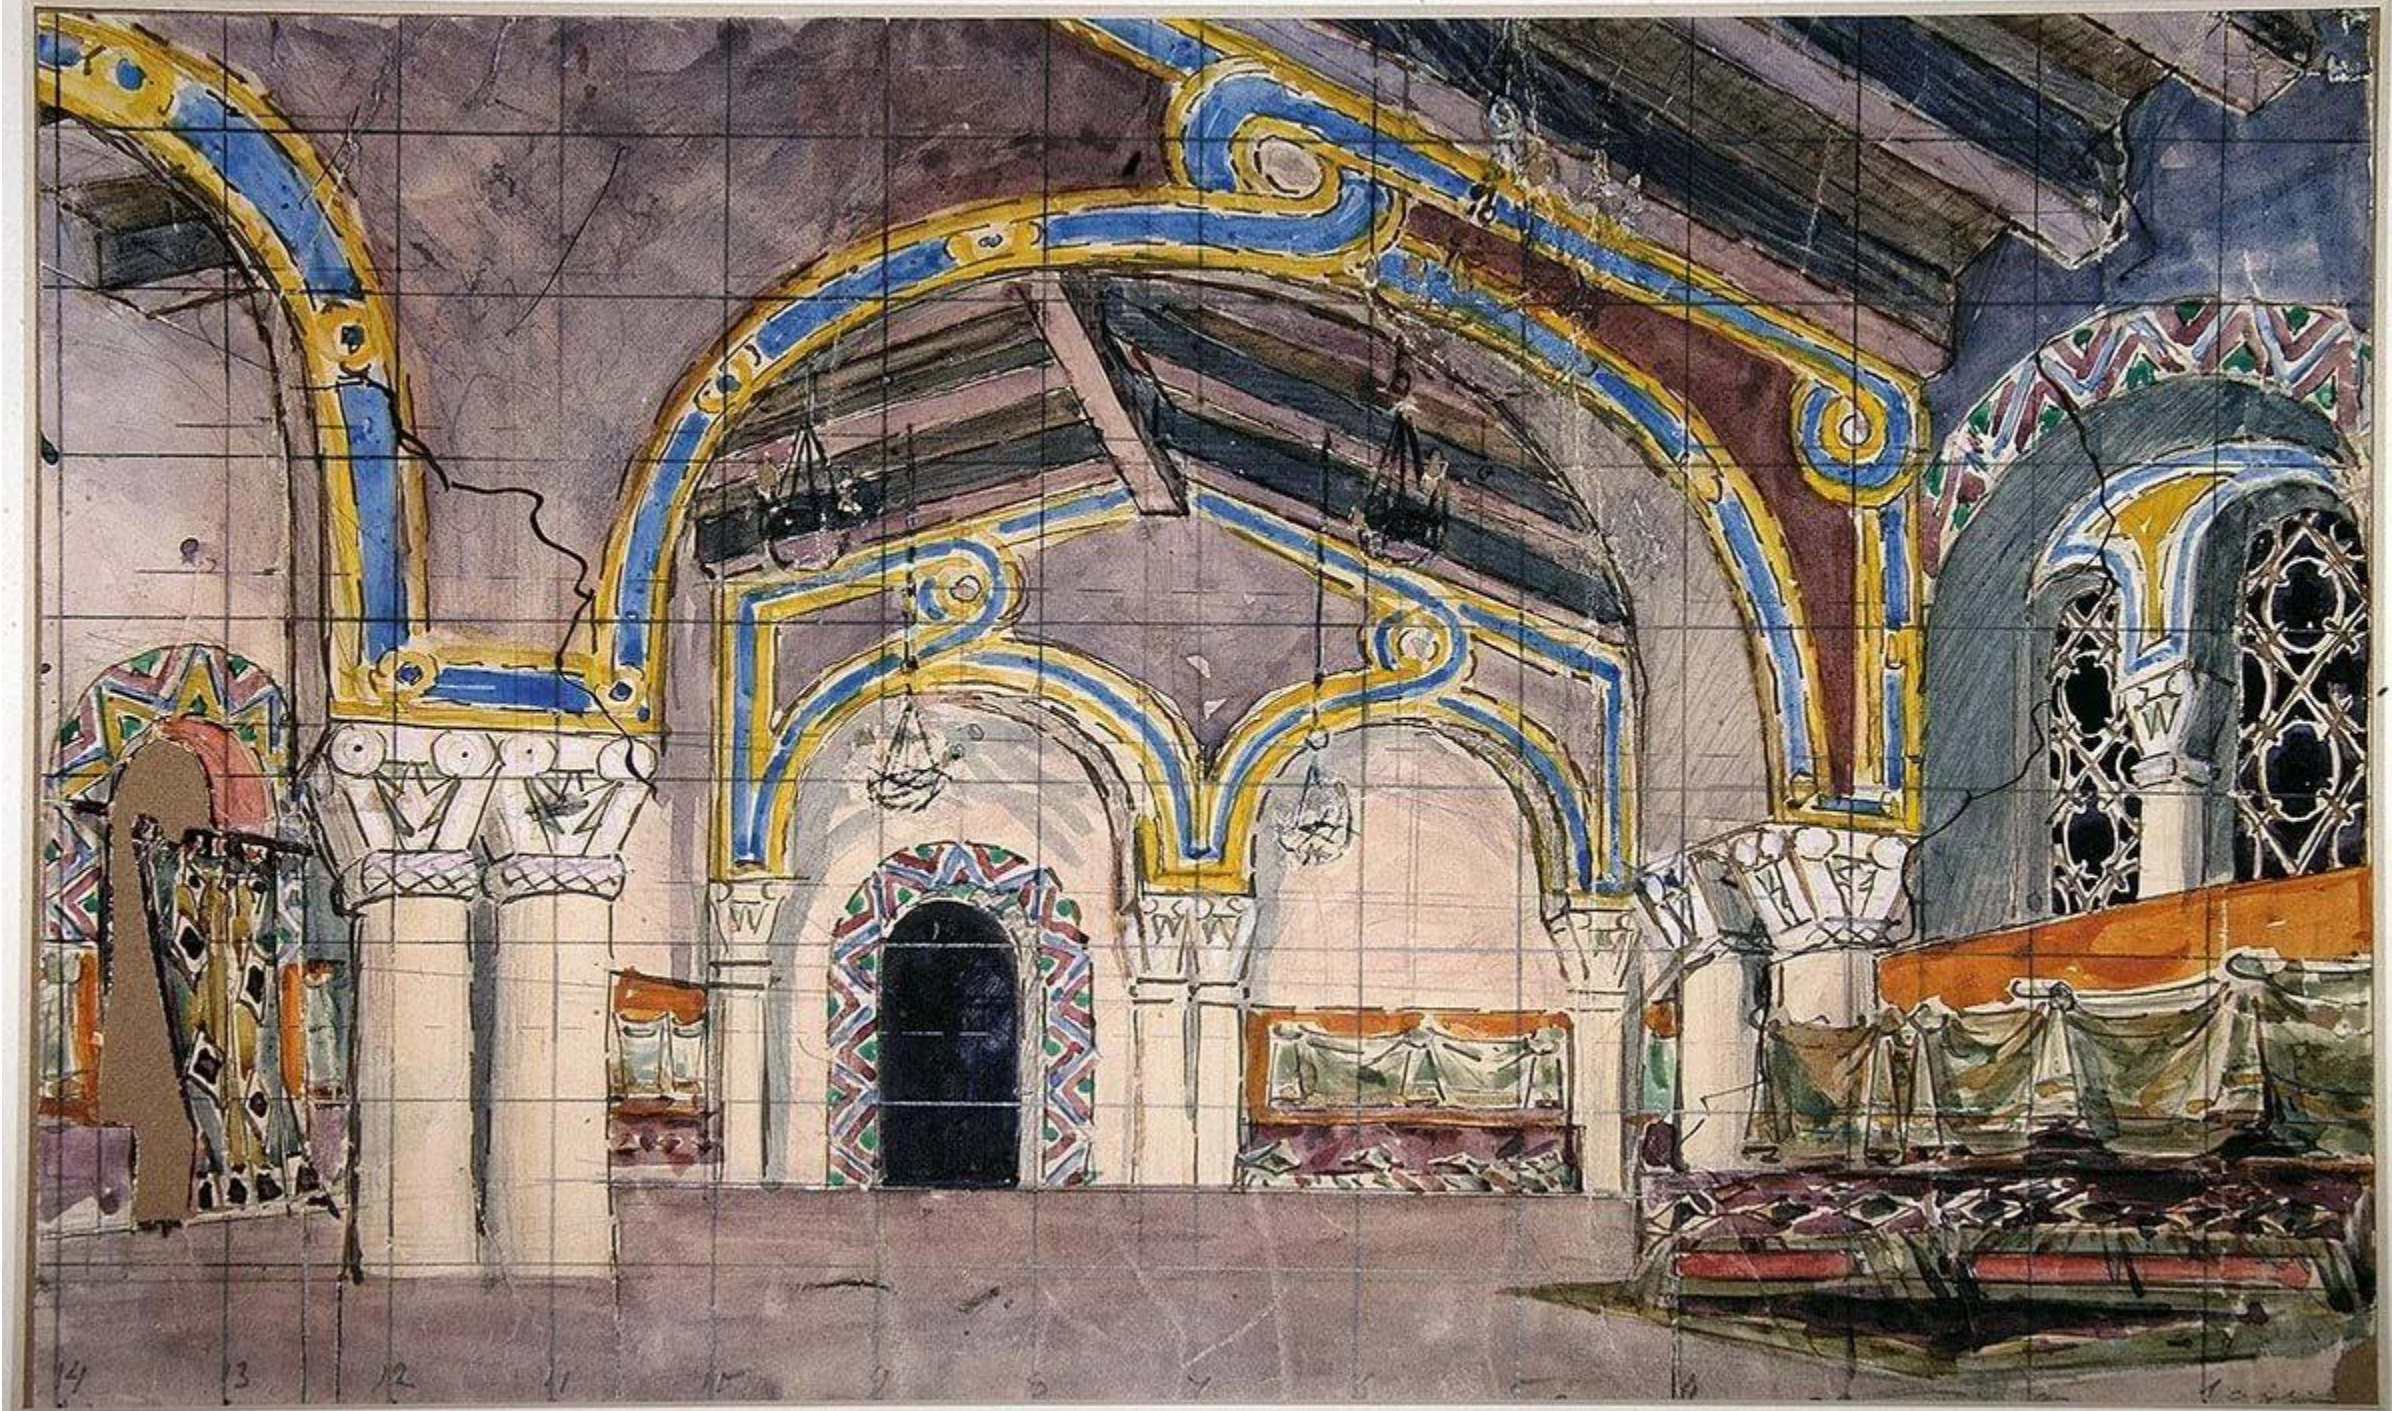

Михаил Александрович
Врубель
(1856 -1910)

**М. Врубель. Эскиз декорации к опере
Н. А. Римского-Корсакова
"Царская невеста".**