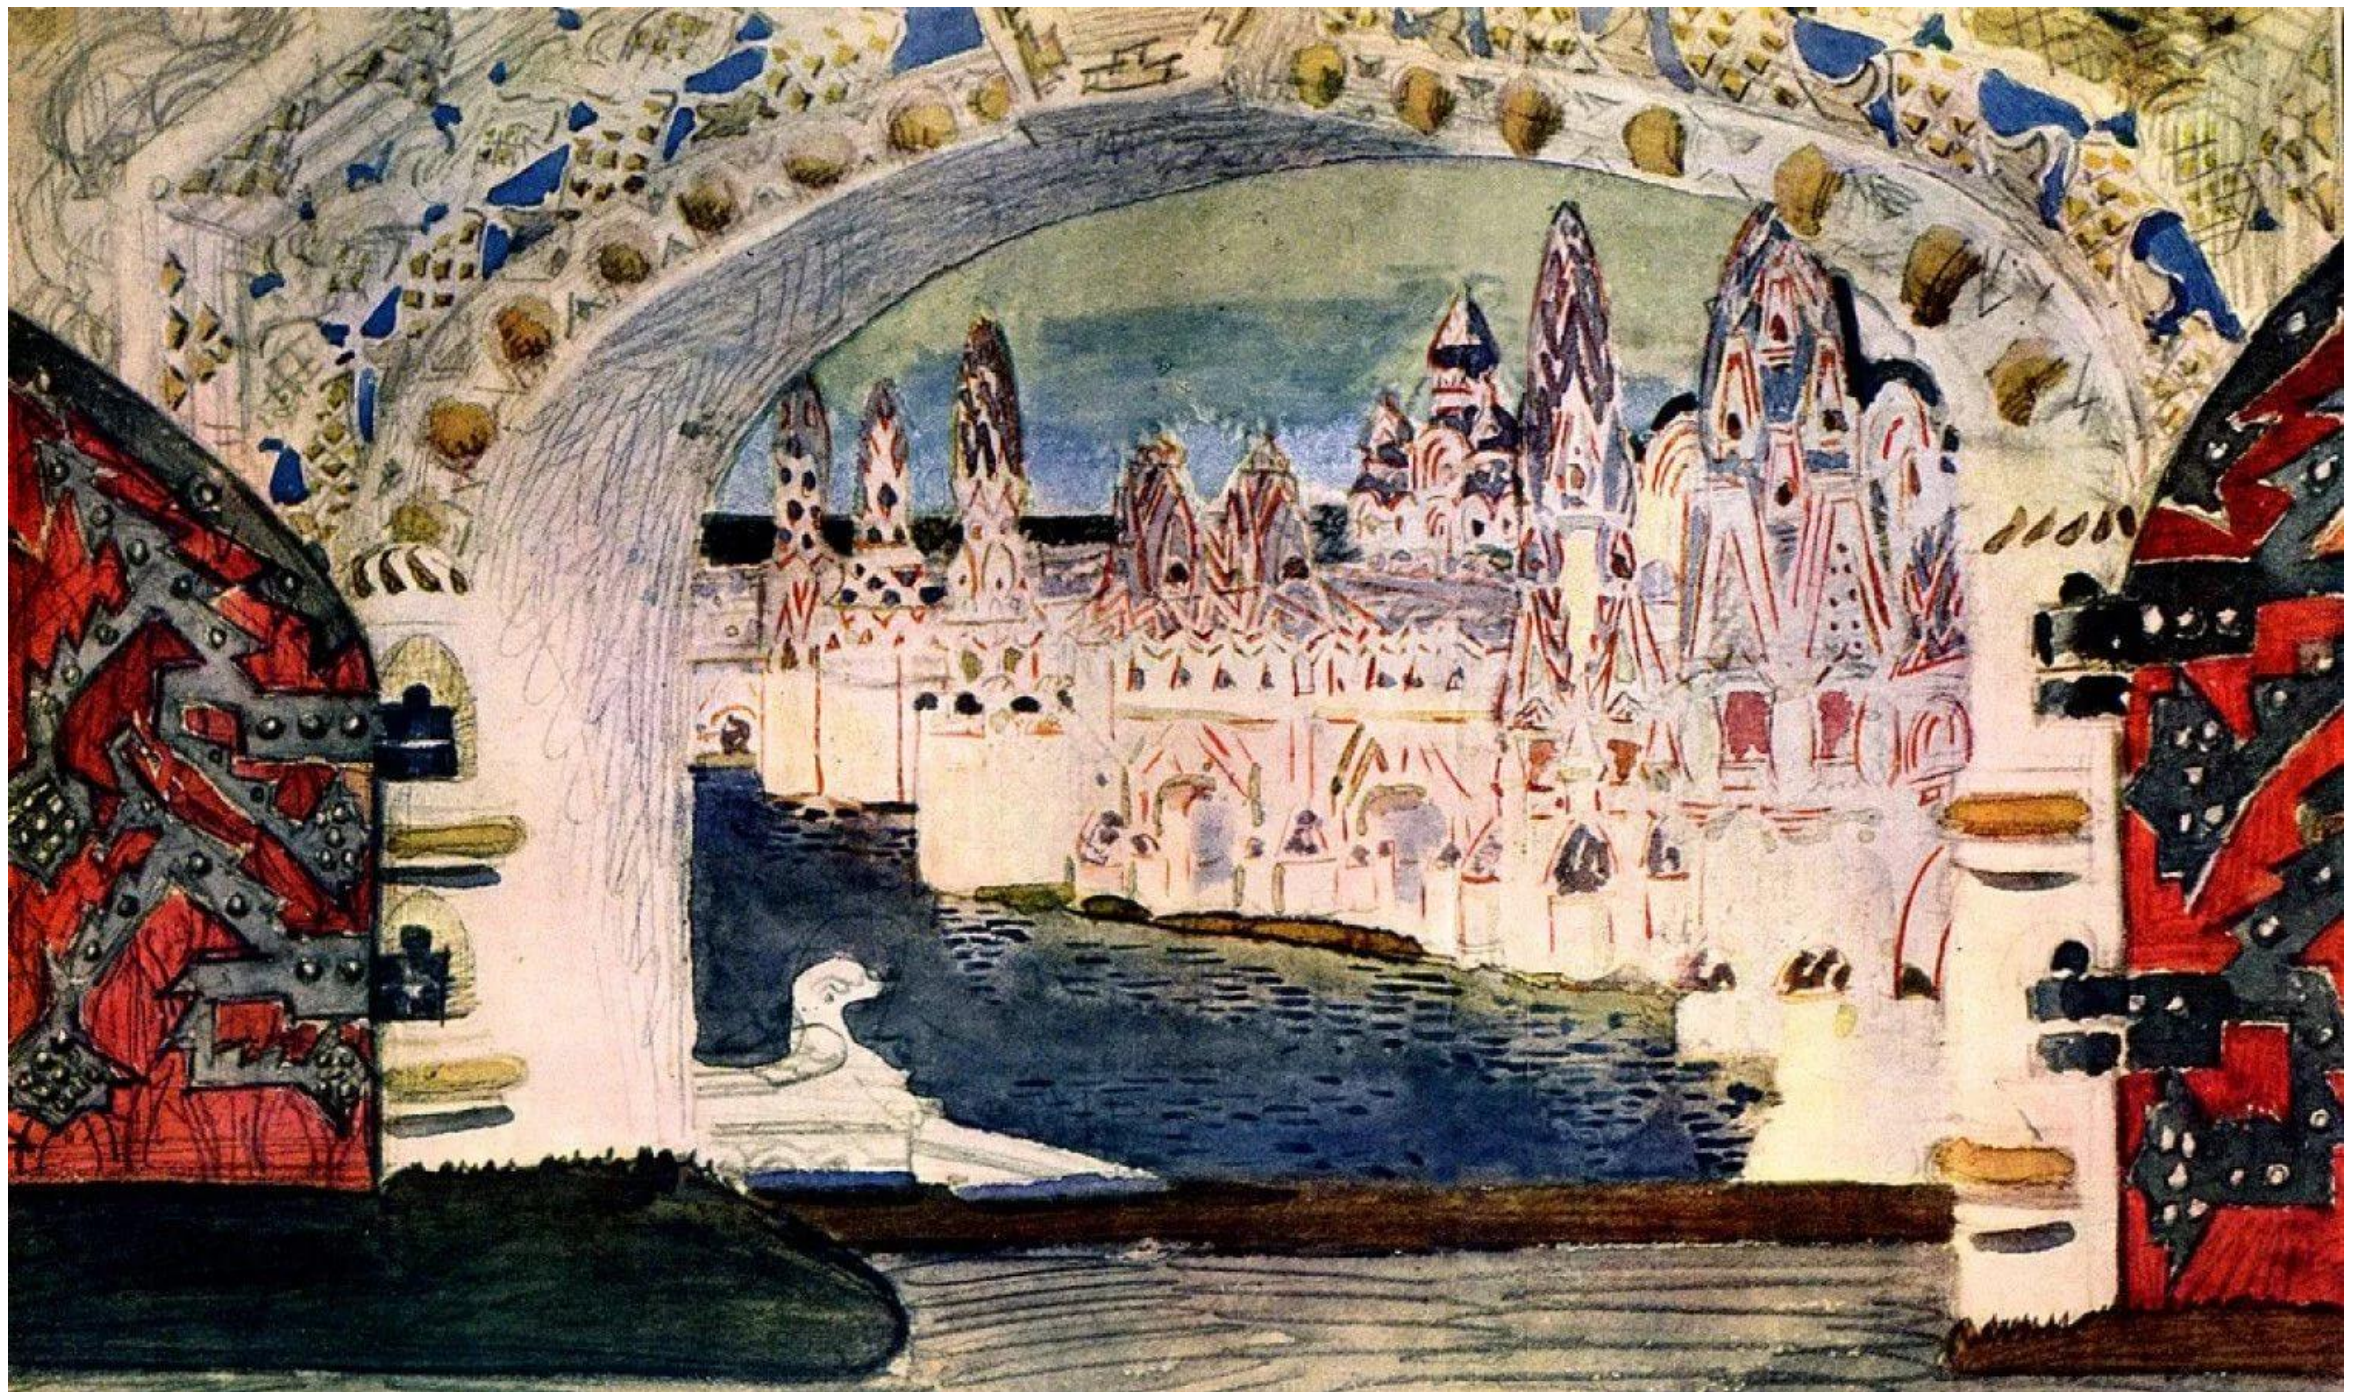

Михаил Александрович
Врубель
(1856 -1910)

**М. Врубель. Эскиз декорации к опере
Н. А. Римского-Корсакова
"Царская невеста".**