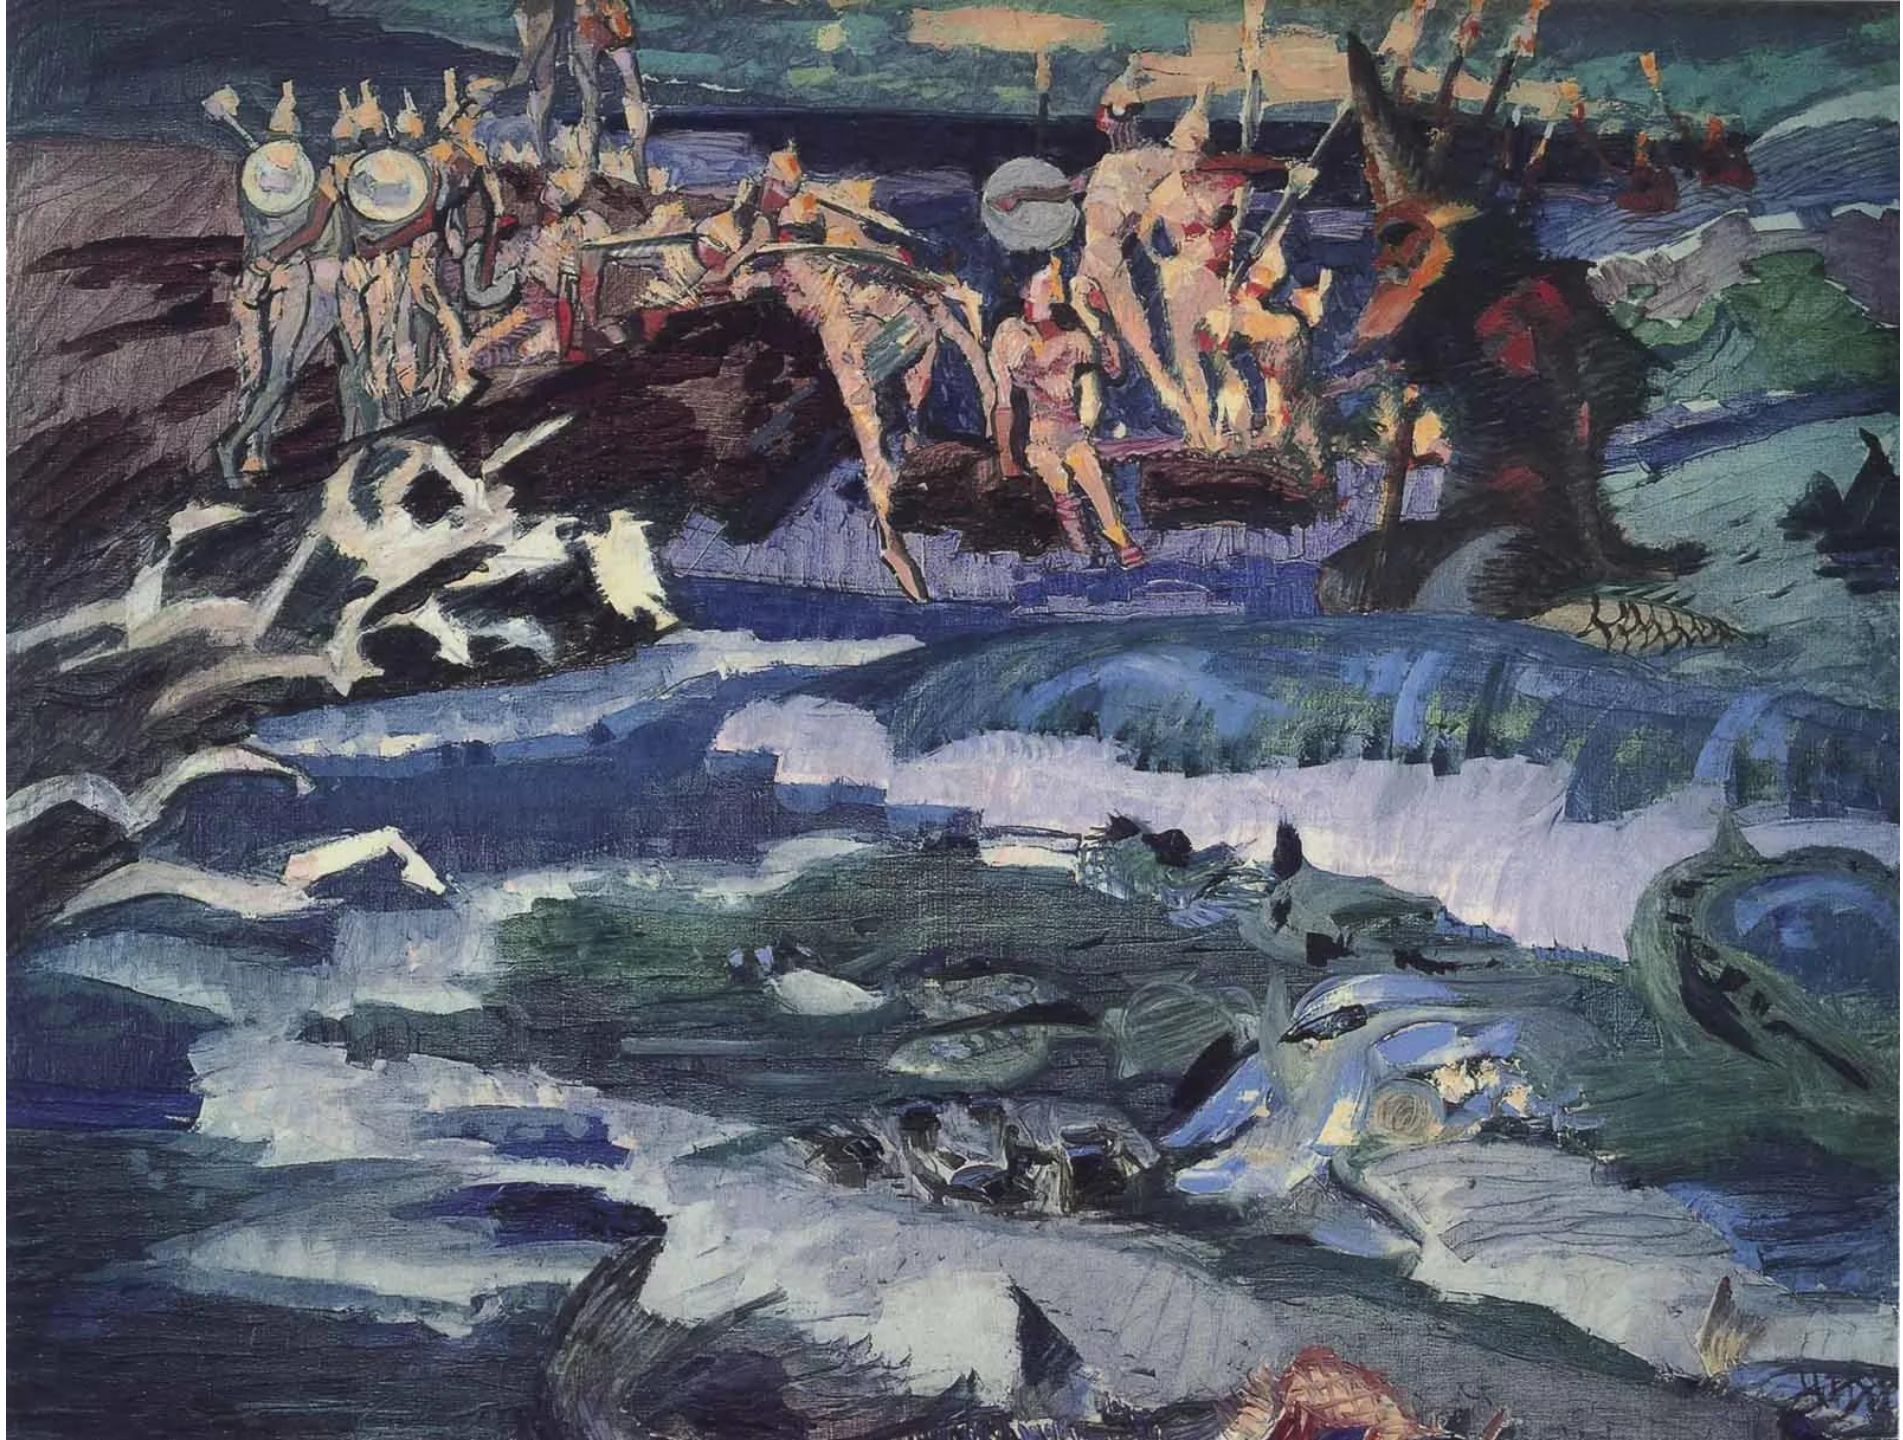

Михаил Александрович
Врубель
(1856 -1910)

**М. Врубель. Эскиз декорации к опере
Н. А. Римского-Корсакова
"Царская невеста".**