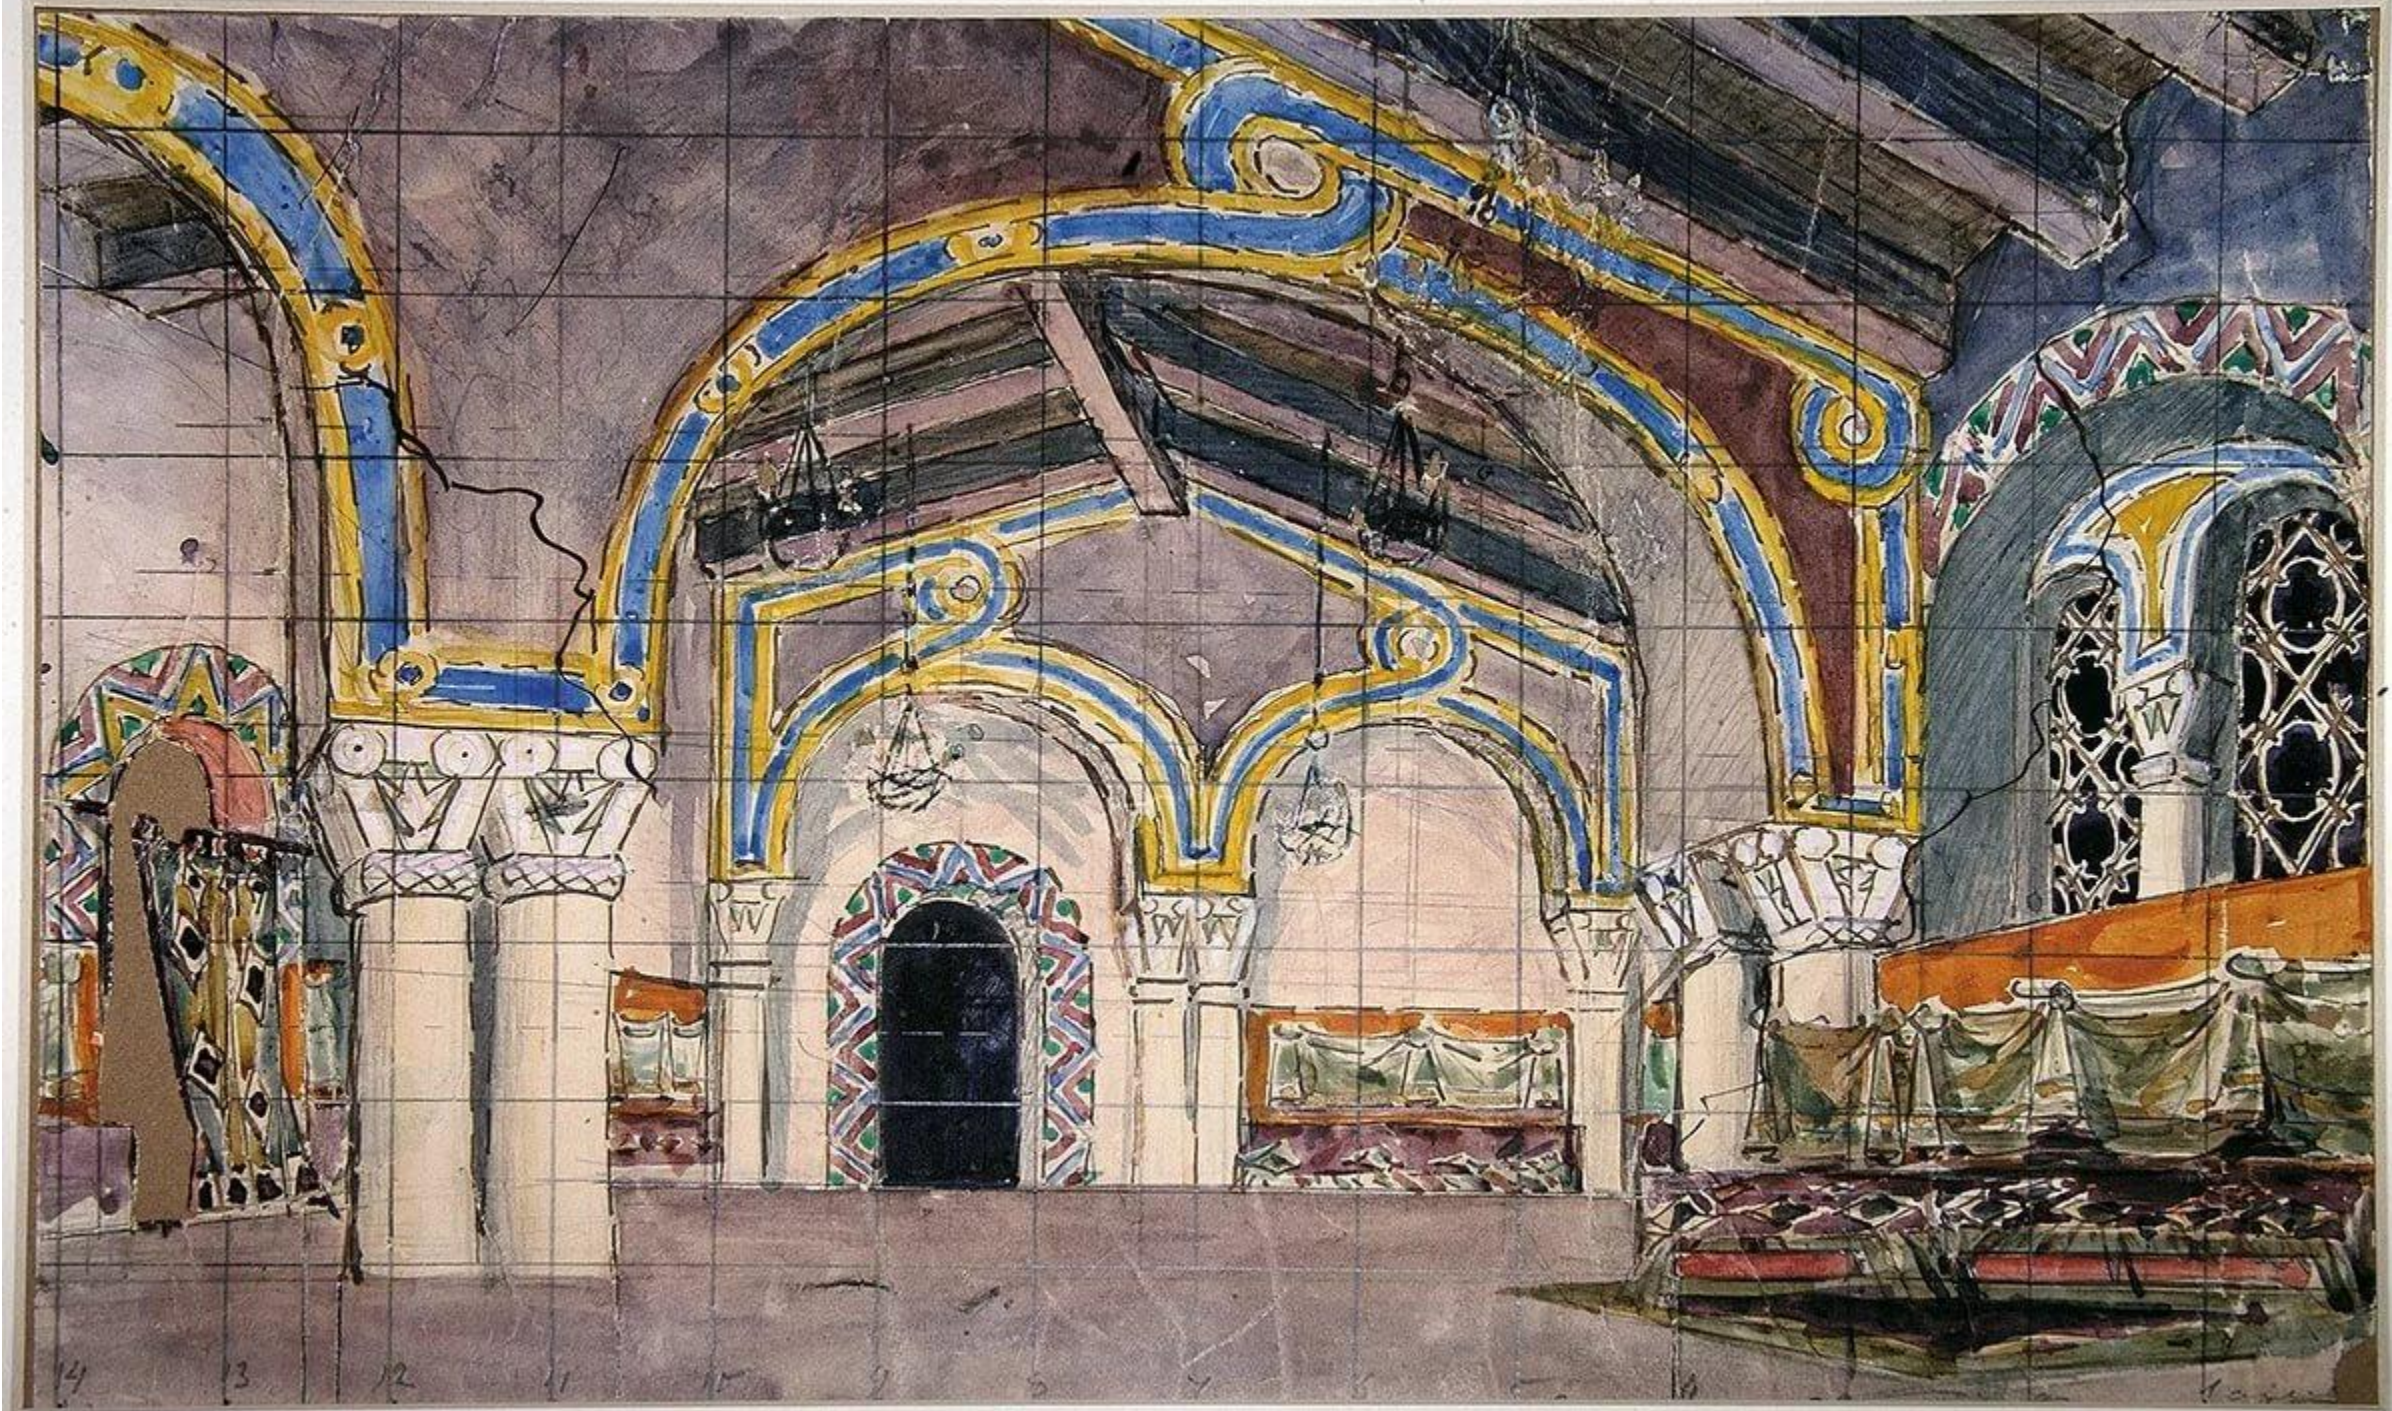

Михаил Александрович  
Врубель  
(1856 -1910)

**М. Врубель. Эскиз декорации к опере  
Н. А. Римского-Корсакова  
"Царская невеста".**