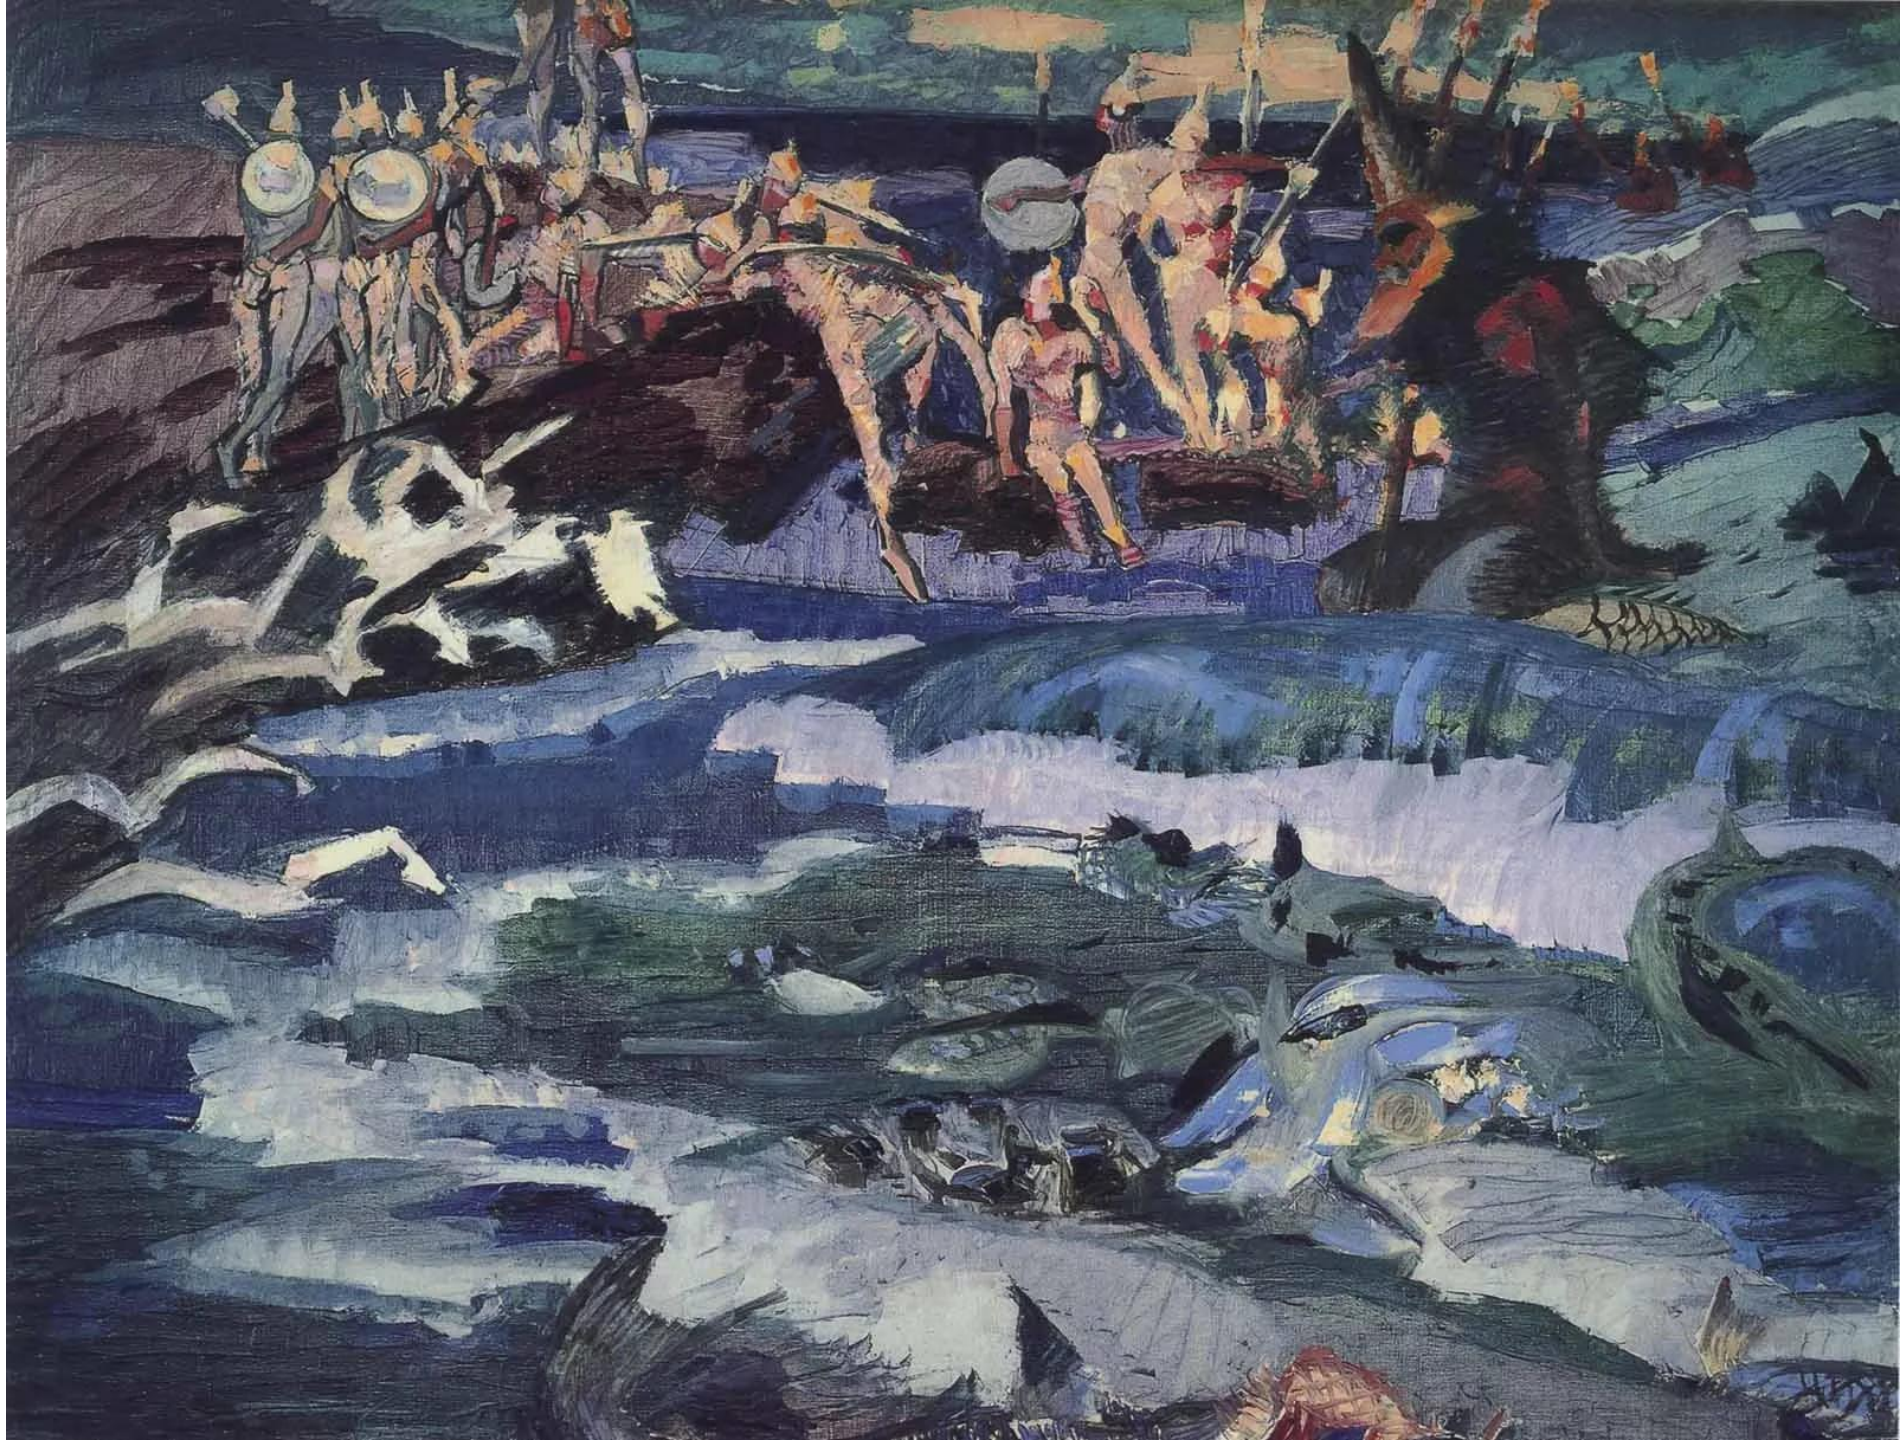

Михаил Александрович  
Врубель  
(1856 -1910)

**М. Врубель. Эскиз декорации к опере  
Н. А. Римского-Корсакова  
"Царская невеста".**