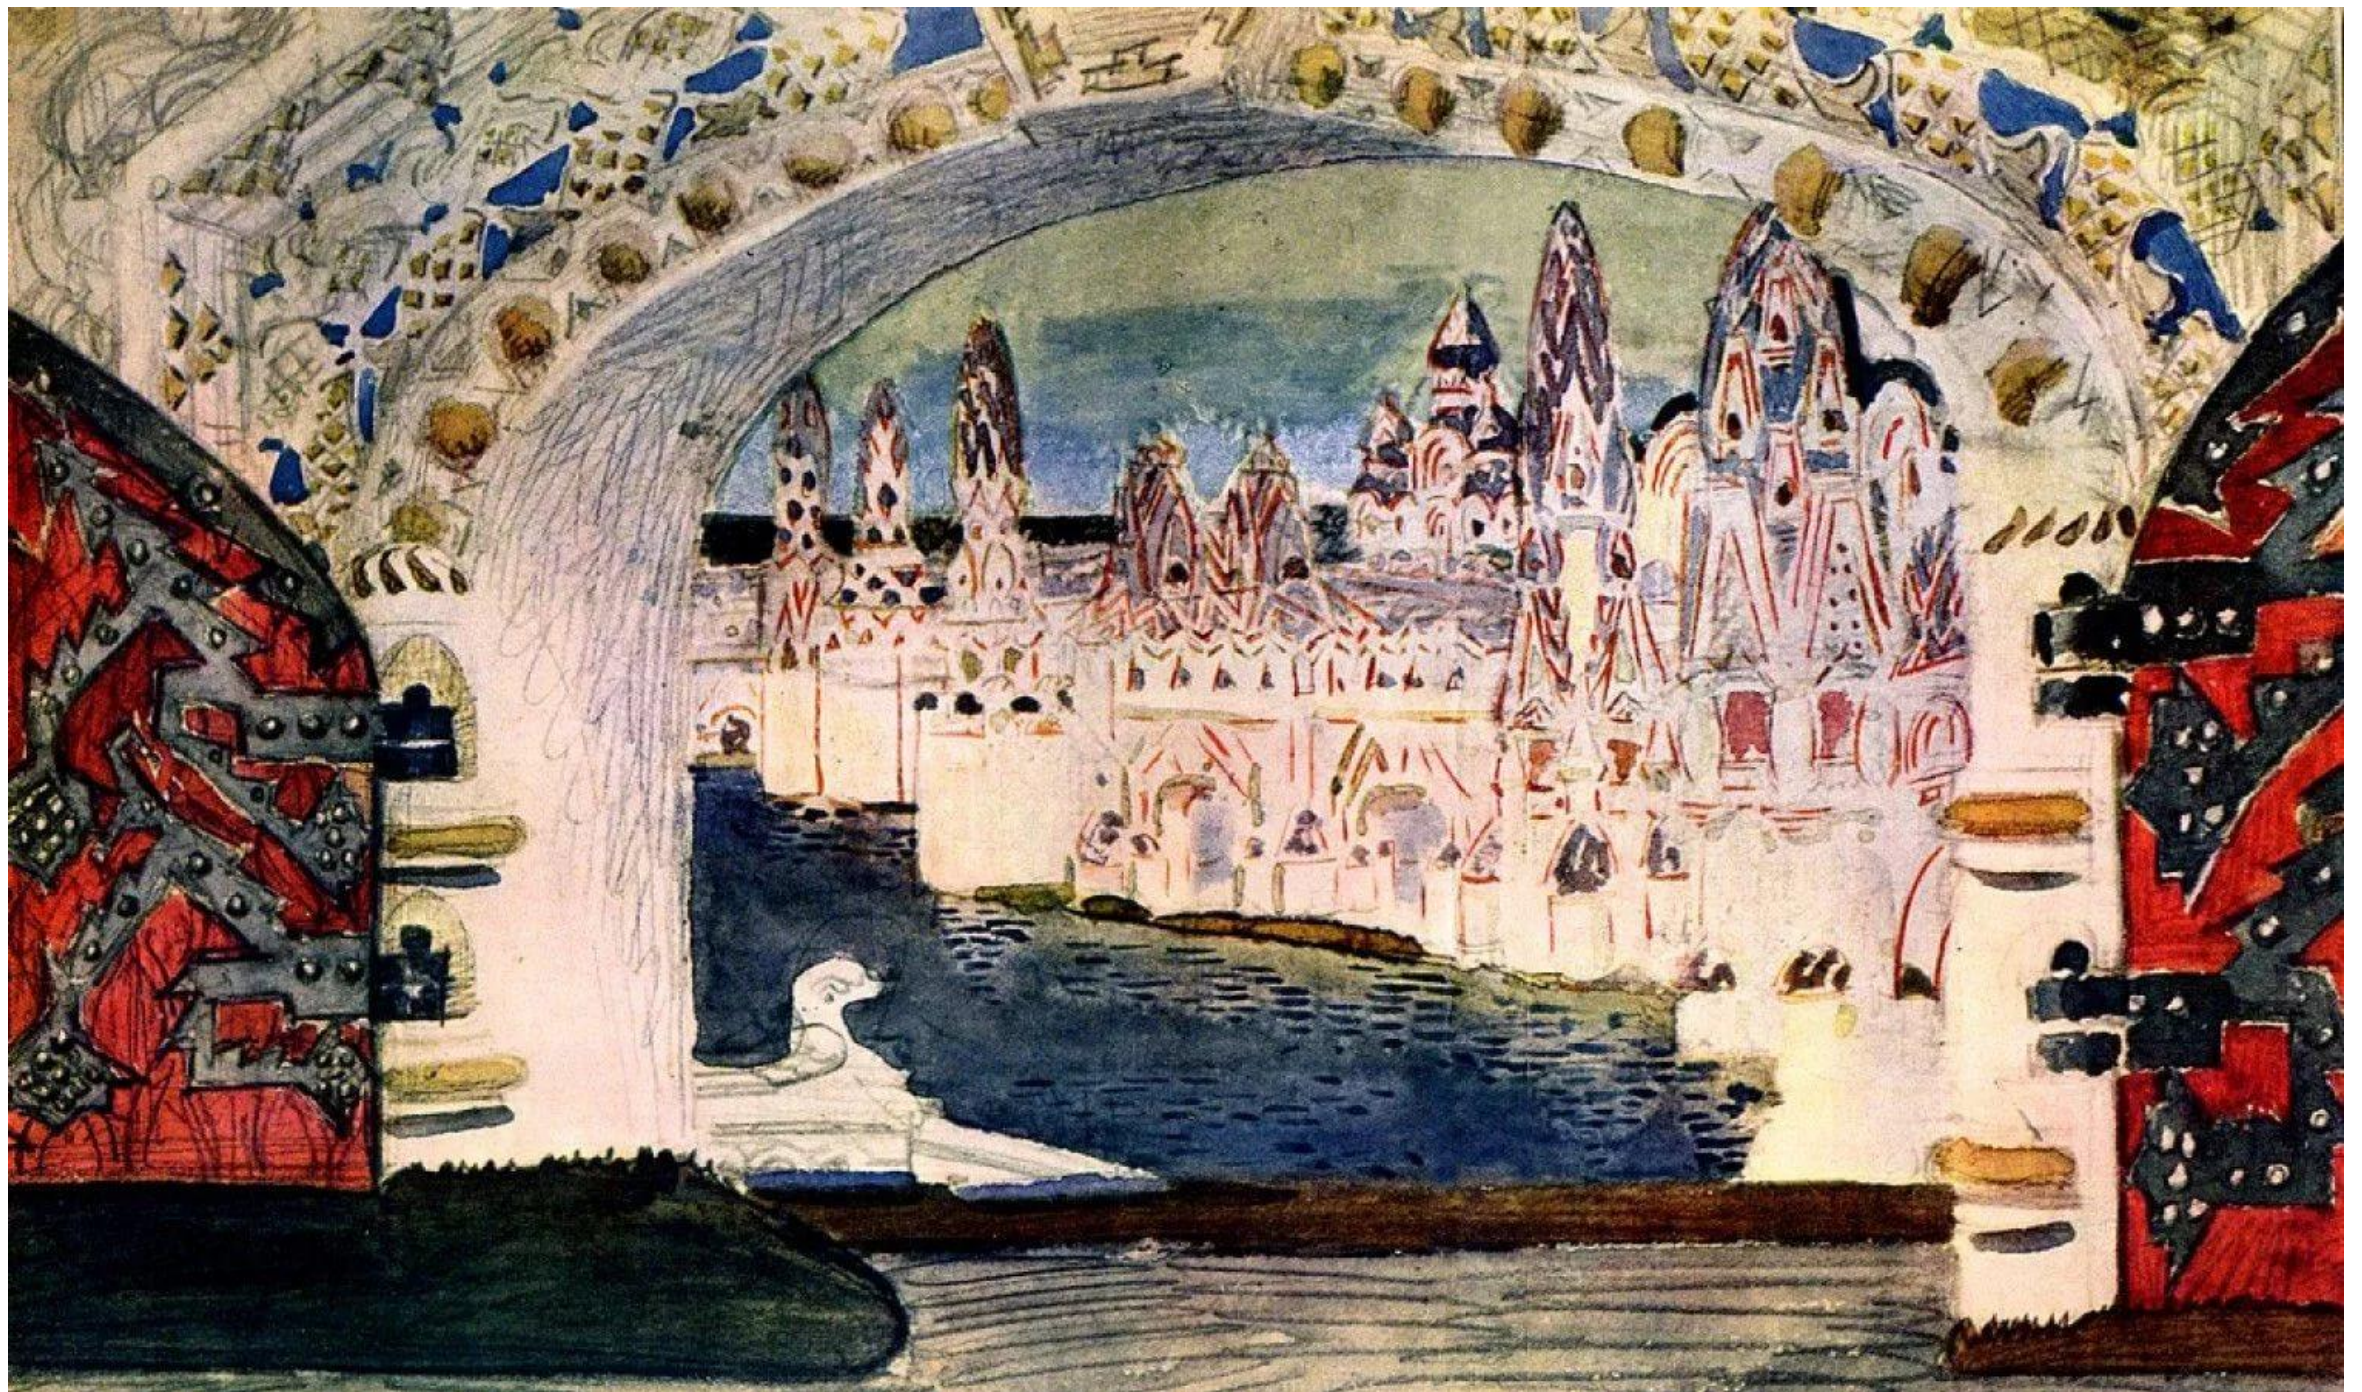

Михаил Александрович  
Врубель  
(1856 -1910)

**М. Врубель. Эскиз декорации к опере  
Н. А. Римского-Корсакова  
"Царская невеста".**