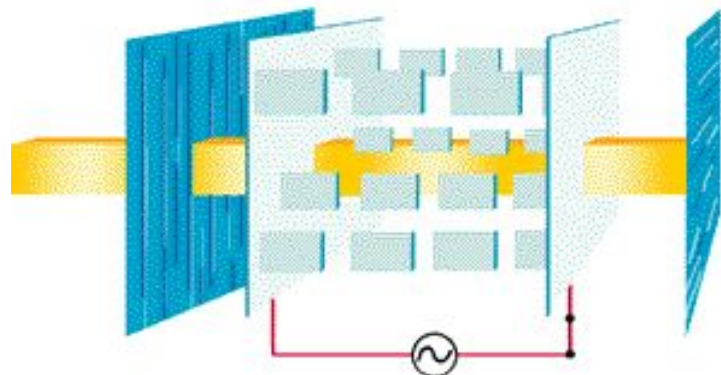

Устройства вывода информации из ПК

МОНИТОРЫ

ЭЛТ с теневой маской

ЭЛТ с апертурной решеткой

Цветные полимерные эмиттеры (излучатели)

Цветные фильтры, белые эмиттеры (излучатели)

Технология со средой конвертирования цвета

RCA (тюльпан)

TRS 1/4" (большой джек)

TRS 1/8" (мини джек)

XLR