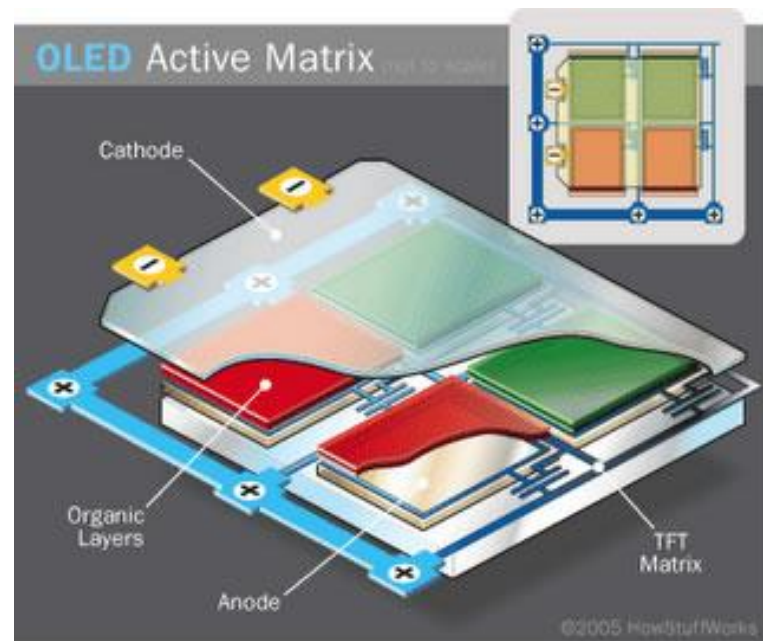

Устройства вывода информации из ПК

МОНИТОРЫ

ЭЛТ с теневой маской

ЭЛТ с апертурной решеткой

Цветные полимерные эмиттеры (излучатели)

Цветные фильтры, белые эмиттеры (излучатели)

Технология со средой конвертирования цвета

RCA (тюльпан)

TRS 1/4" (большой джек)

TRS 1/8" (мини джек)

XLR