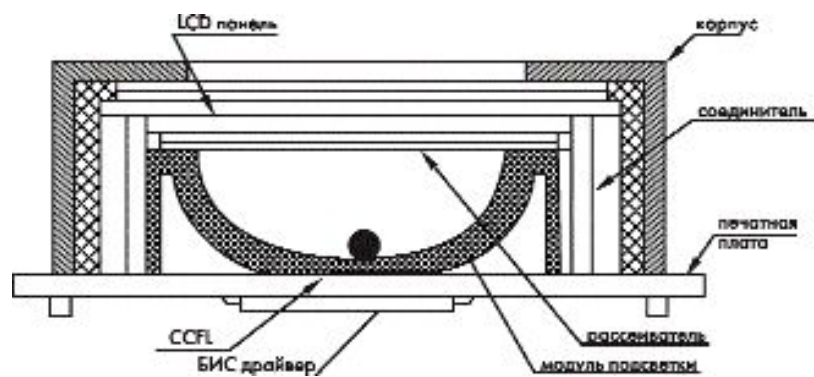

Устройства вывода информации из ПК

МОНИТОРЫ

ЭЛТ с теневой маской

ЭЛТ с апертурной решеткой

Цветные полимерные эмиттеры (излучатели)

Цветные фильтры, белые эмиттеры (излучатели)

Технология со средой конвертирования цвета

RCA (тюльпан)

TRS 1/4" (большой джек)

TRS 1/8" (мини джек)

XLR