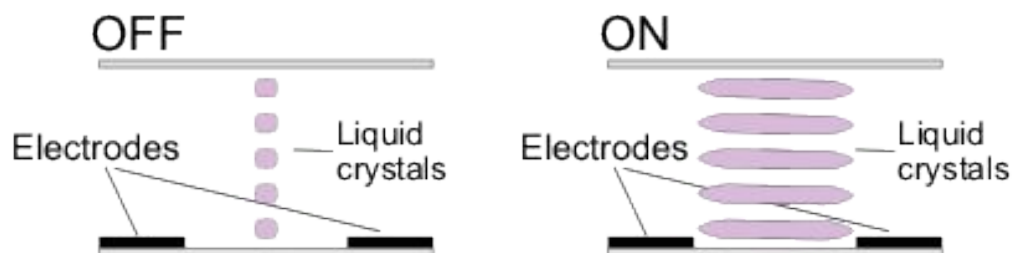

Устройства вывода информации из ПК

МОНИТОРЫ

ЭЛТ с теневой маской

ЭЛТ с апертурной решеткой

Цветные полимерные эмиттеры (излучатели)

Цветные фильтры, белые эмиттеры (излучатели)

Технология со средой конвертирования цвета

RCA (тюльпан)

TRS 1/4" (большой джек)

TRS 1/8" (мини джек)

XLR