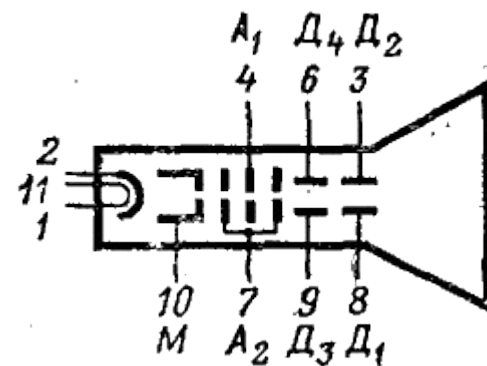

Устройства вывода информации из ПК

МОНИТОРЫ

ЭЛТ с теневой маской

ЭЛТ с апертурной решеткой

Цветные полимерные эмиттеры (излучатели)

Цветные фильтры, белые эмиттеры (излучатели)

Технология со средой конвертирования цвета

RCA (тюльпан)

TRS 1/4" (большой джек)

TRS 1/8" (мини джек)

XLR