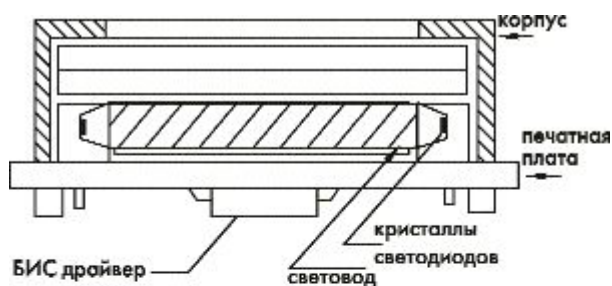

Устройства вывода информации из ПК

МОНИТОРЫ

ЭЛТ с теневой маской

ЭЛТ с апертурной решеткой

Цветные полимерные эмиттеры (излучатели)

Цветные фильтры, белые эмиттеры (излучатели)

Технология со средой конвертирования цвета

RCA (тюльпан)

TRS 1/4" (большой джек)

TRS 1/8" (мини джек)

XLR