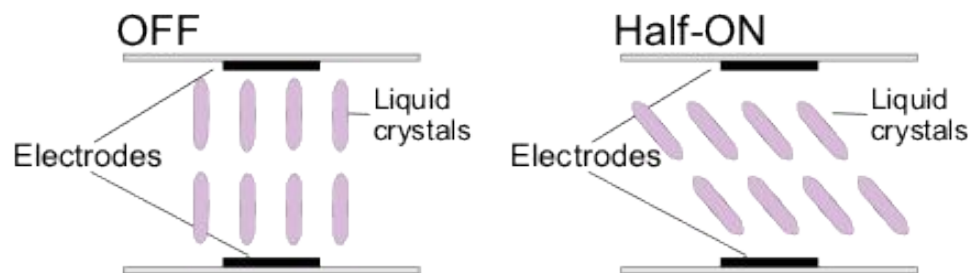

Устройства вывода информации из ПК

МОНИТОРЫ

ЭЛТ с теневой маской

ЭЛТ с апертурной решеткой

Цветные полимерные эмиттеры (излучатели)

Цветные фильтры, белые эмиттеры (излучатели)

Технология со средой конвертирования цвета

RCA (тюльпан)

TRS 1/4" (большой джек)

TRS 1/8" (мини джек)

XLR