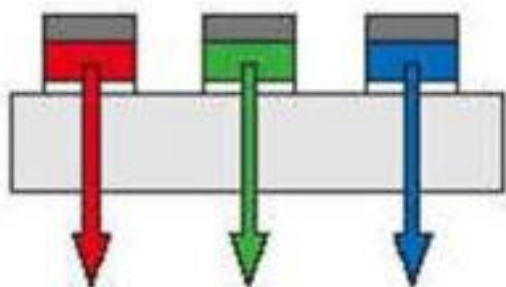

Устройства вывода информации из ПК

МОНИТОРЫ

ЭЛТ с теневой маской

ЭЛТ с апертурной решеткой

Цветные полимерные эмиттеры (излучатели)

Цветные фильтры, белые эмиттеры (излучатели)

Технология со средой конвертирования цвета

RCA (тюльпан)

TRS 1/4" (большой джек)

TRS 1/8" (мини джек)

XLR