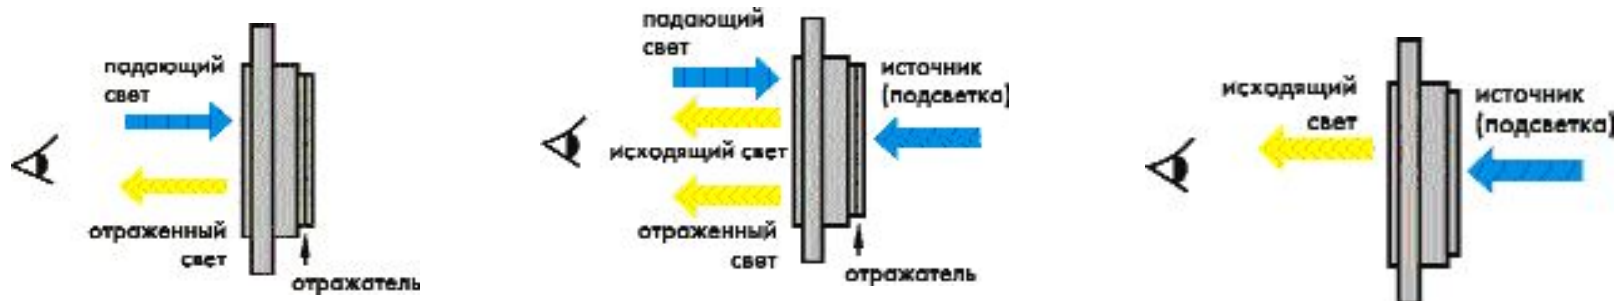

Устройства вывода информации из ПК

МОНИТОРЫ

ЭЛТ с теневой маской

ЭЛТ с апертурной решеткой

Цветные полимерные эмиттеры (излучатели)

Цветные фильтры, белые эмиттеры (излучатели)

Технология со средой конвертирования цвета

RCA (тюльпан)

TRS 1/4" (большой джек)

TRS 1/8" (мини джек)

XLR