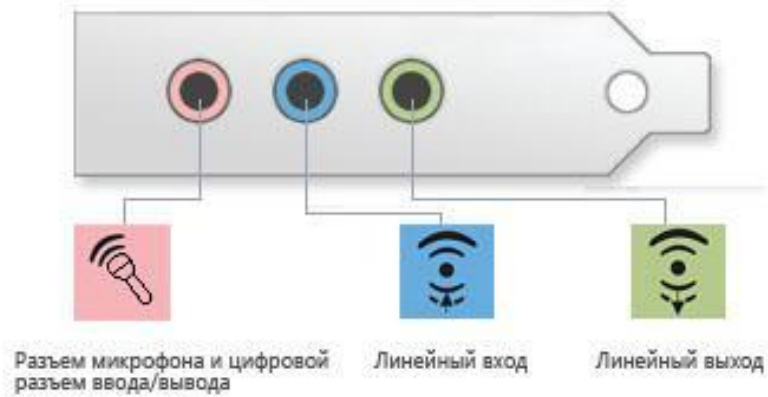

Устройства вывода информации из ПК

МОНИТОРЫ

ЭЛТ с теневой маской

ЭЛТ с апертурной решеткой

Цветные полимерные эмиттеры (излучатели)

Цветные фильтры, белые эмиттеры (излучатели)

Технология со средой конвертирования цвета

RCA (тюльпан)

TRS 1/4" (большой джек)

TRS 1/8" (мини джек)

XLR