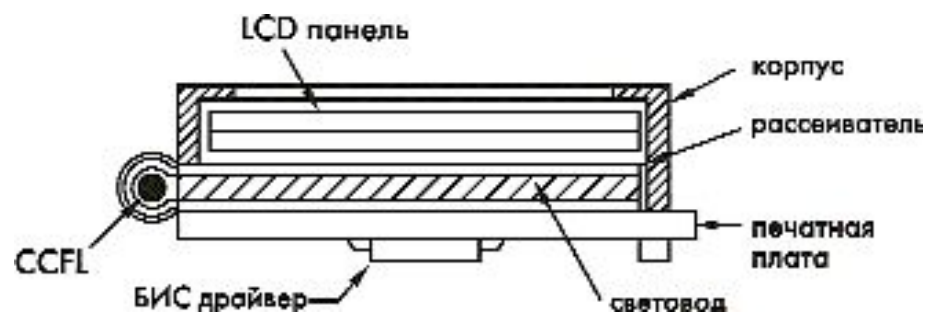

Устройства вывода информации из ПК

МОНИТОРЫ

ЭЛТ с теневой маской

ЭЛТ с апертурной решеткой

Цветные полимерные эмиттеры (излучатели)

Цветные фильтры, белые эмиттеры (излучатели)

Технология со средой конвертирования цвета

RCA (тюльпан)

TRS 1/4" (большой джек)

TRS 1/8" (мини джек)

XLR