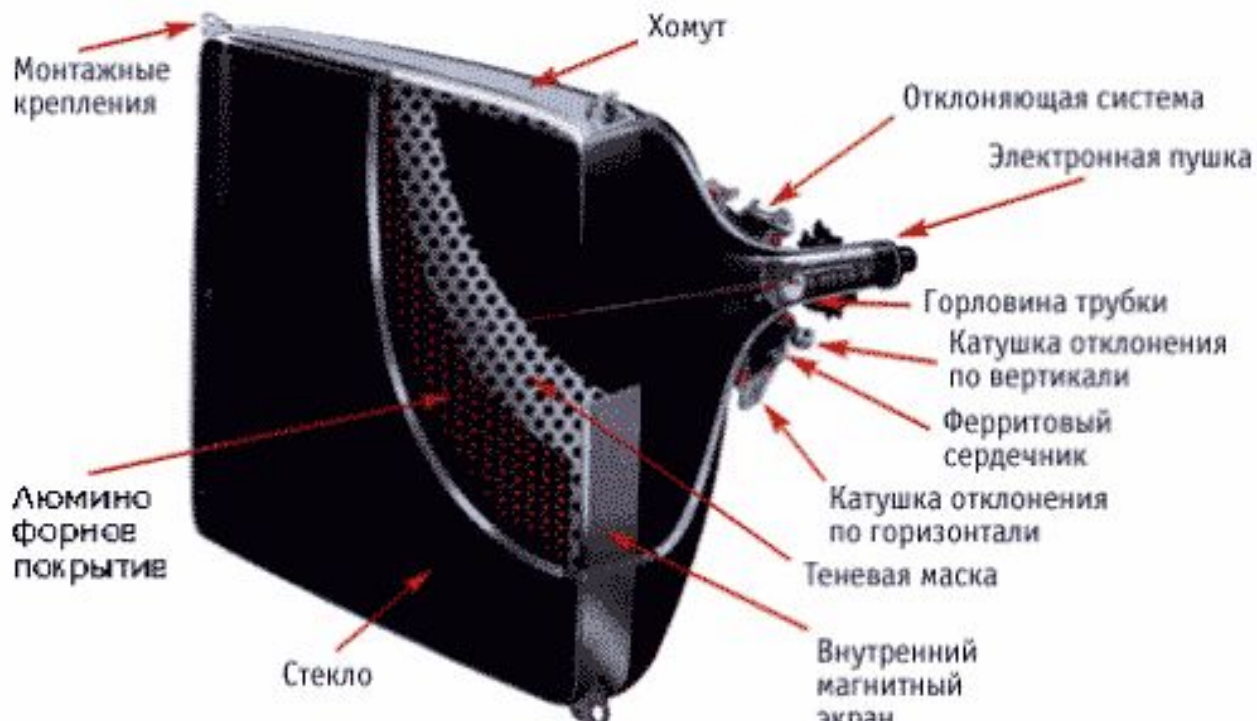

Устройства вывода информации из ПК

МОНИТОРЫ

ЭЛТ с теневой маской

ЭЛТ с апертурной решеткой

Цветные полимерные эмиттеры (излучатели)

Цветные фильтры, белые эмиттеры (излучатели)

Технология со средой конвертирования цвета

RCA (тюльпан)

TRS 1/4" (большой джек)

TRS 1/8" (мини джек)

XLR