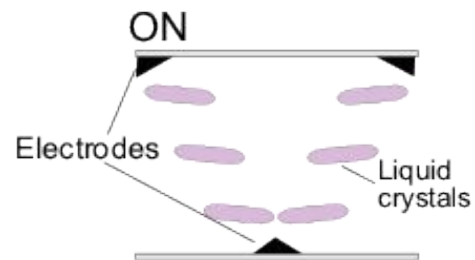

Устройства вывода информации из ПК

МОНИТОРЫ

ЭЛТ с теневой маской

ЭЛТ с апертурной решеткой

Цветные полимерные эмиттеры (излучатели)

Цветные фильтры, белые эмиттеры (излучатели)

Технология со средой конвертирования цвета

RCA (тюльпан)

TRS 1/4" (большой джек)

TRS 1/8" (мини джек)

XLR