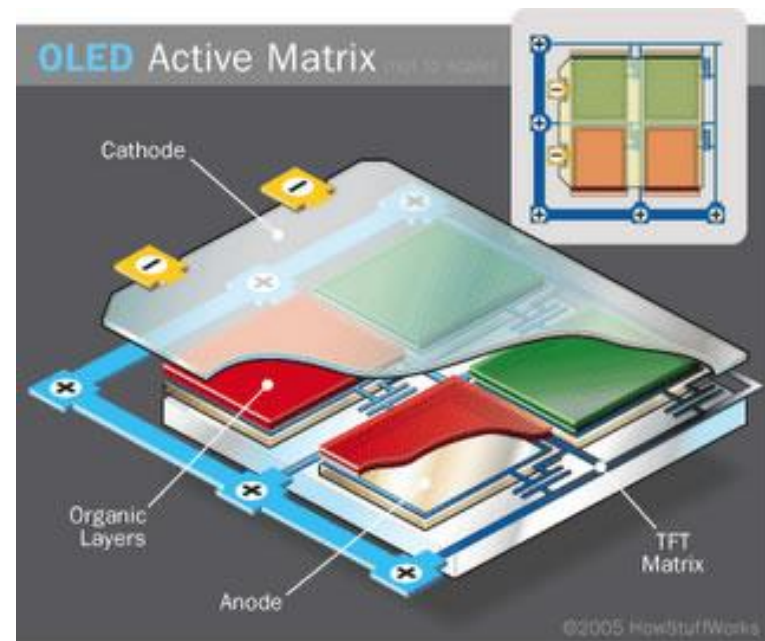

Устройства вывода информации из ПК

МОНИТОРЫ

ЭЛТ с теневой маской

ЭЛТ с апертурной решеткой

Цветные полимерные эмиттеры (излучатели)

Цветные фильтры, белые эмиттеры (излучатели)

Технология со средой конвертирования цвета

RCA (тюльпан)

TRS 1/4" (большой джек)

TRS 1/8" (мини джек)

XLR