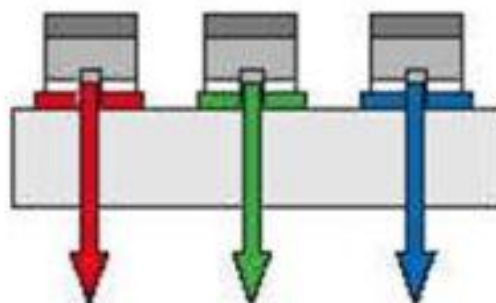

Устройства вывода информации из ПК

МОНИТОРЫ

ЭЛТ с теневой маской

ЭЛТ с апертурной решеткой

Цветные полимерные эмиттеры (излучатели)

Цветные фильтры, белые эмиттеры (излучатели)

Технология со средой конвертирования цвета

RCA (тюльпан)

TRS 1/4" (большой джек)

TRS 1/8" (мини джек)

XLR