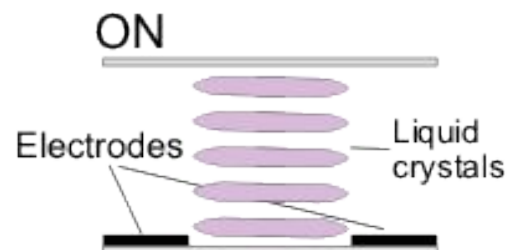

Устройства вывода информации из ПК

МОНИТОРЫ

ЭЛТ с теневой маской

ЭЛТ с апертурной решеткой

Цветные полимерные эмиттеры (излучатели)

Цветные фильтры, белые эмиттеры (излучатели)

Технология со средой конвертирования цвета

RCA (тюльпан)

TRS 1/4" (большой джек)

TRS 1/8" (мини джек)

XLR