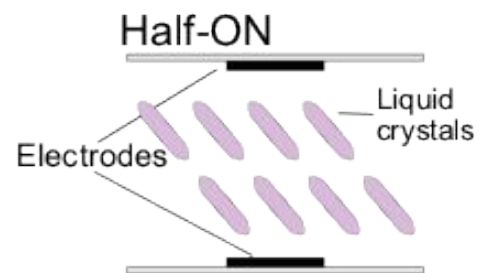

Устройства вывода информации из ПК

МОНИТОРЫ

ЭЛТ с теневой маской

ЭЛТ с апертурной решеткой

Цветные полимерные эмиттеры (излучатели)

Цветные фильтры, белые эмиттеры (излучатели)

Технология со средой конвертирования цвета

RCA (тюльпан)

TRS 1/4" (большой джек)

TRS 1/8" (мини джек)

XLR