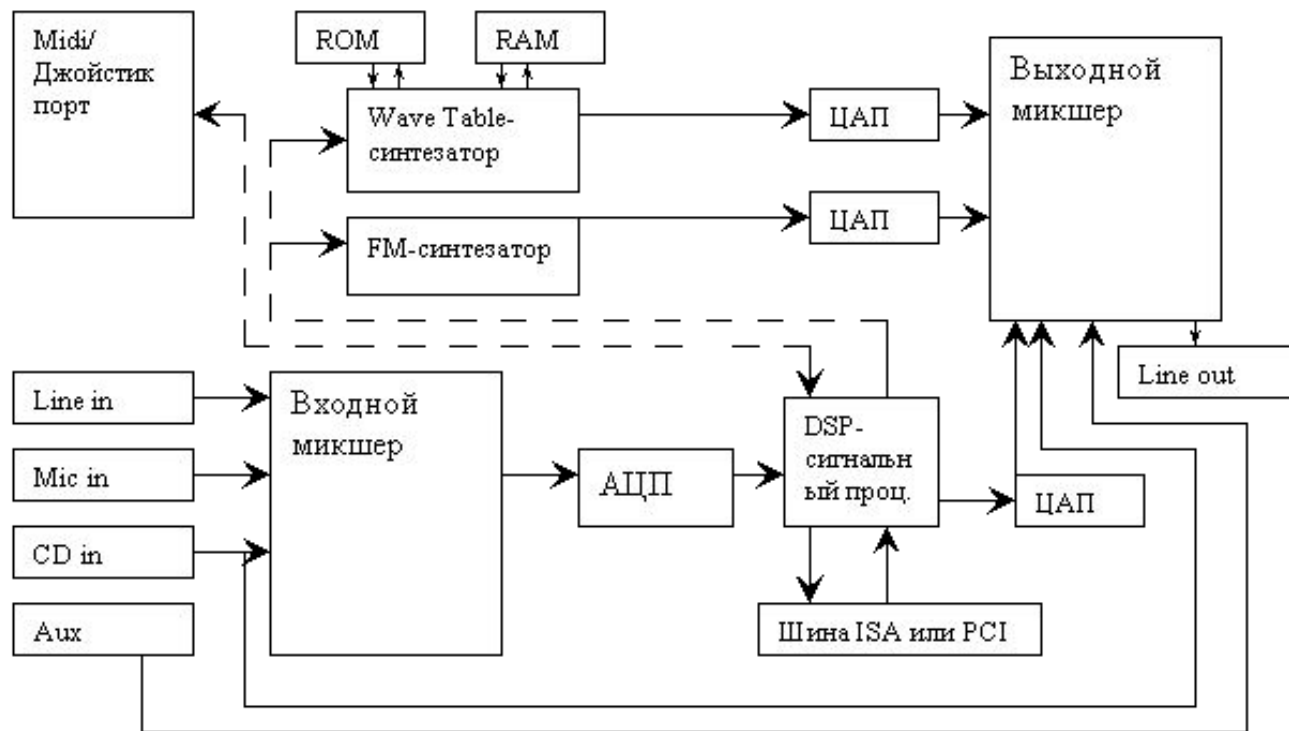

Устройства вывода информации из ПК

МОНИТОРЫ

ЭЛТ с теневой маской

ЭЛТ с апертурной решеткой

Цветные полимерные эмиттеры (излучатели)

Цветные фильтры, белые эмиттеры (излучатели)

Технология со средой конвертирования цвета

RCA (тюльпан)

TRS 1/4" (большой джек)

TRS 1/8" (мини джек)

XLR