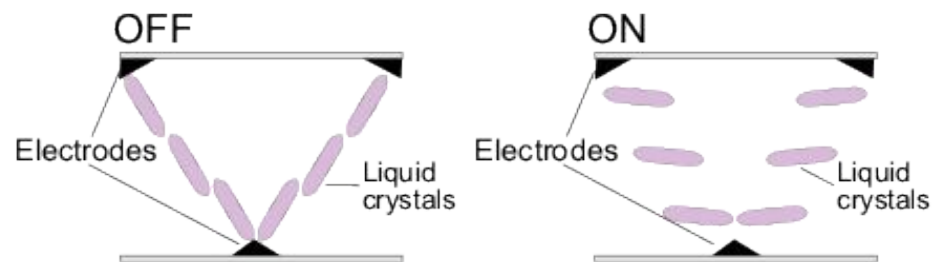

Устройства вывода информации из ПК

МОНИТОРЫ

ЭЛТ с теневой маской

ЭЛТ с апертурной решеткой

Цветные полимерные эмиттеры (излучатели)

Цветные фильтры, белые эмиттеры (излучатели)

Технология со средой конвертирования цвета

RCA (тюльпан)

TRS 1/4" (большой джек)

TRS 1/8" (мини джек)

XLR