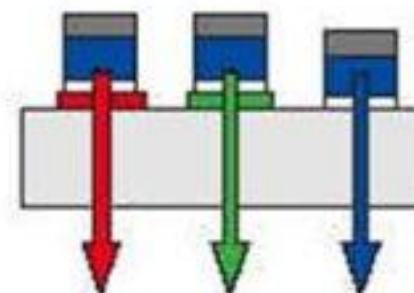

Устройства вывода информации из ПК

МОНИТОРЫ

ЭЛТ с теневой маской

ЭЛТ с апертурной решеткой

Цветные полимерные эмиттеры (излучатели)

Цветные фильтры, белые эмиттеры (излучатели)

Технология со средой конвертирования цвета

RCA (тюльпан)

TRS 1/4" (большой джек)

TRS 1/8" (мини джек)

XLR