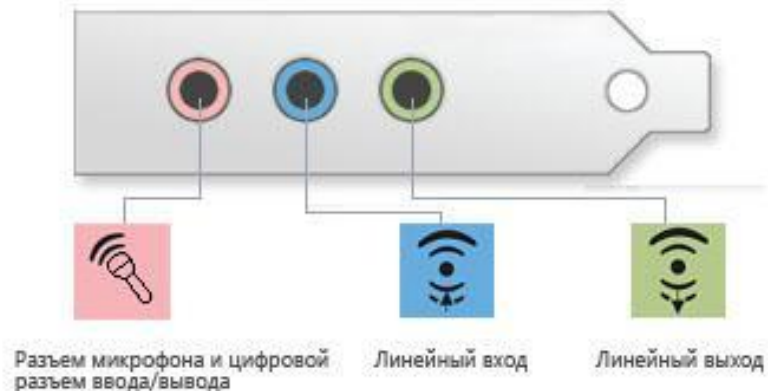

Устройства вывода информации из ПК

МОНИТОРЫ

ЭЛТ с теневой маской

ЭЛТ с апертурной решеткой

Цветные полимерные эмиттеры (излучатели)

Цветные фильтры, белые эмиттеры (излучатели)

Технология со средой конвертирования цвета

RCA (тюльпан)

TRS 1/4" (большой джек)

TRS 1/8" (мини джек)

XLR