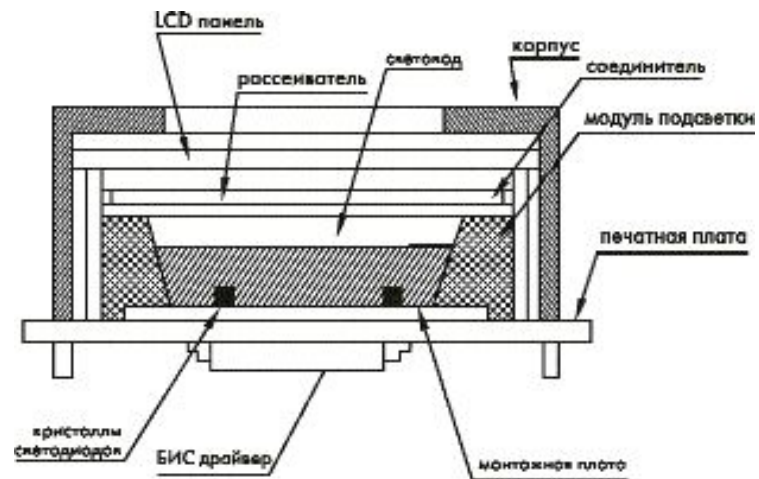

Устройства вывода информации из ПК

МОНИТОРЫ

ЭЛТ с теневой маской

ЭЛТ с апертурной решеткой

Цветные полимерные эмиттеры (излучатели)

Цветные фильтры, белые эмиттеры (излучатели)

Технология со средой конвертирования цвета

RCA (тюльпан)

TRS 1/4" (большой джек)

TRS 1/8" (мини джек)

XLR