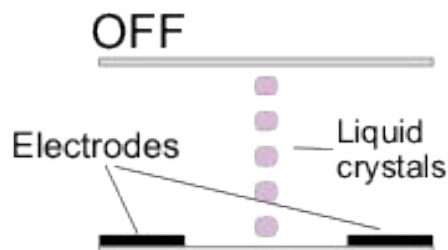

Устройства вывода информации из ПК

МОНИТОРЫ

ЭЛТ с теневой маской

ЭЛТ с апертурной решеткой

Цветные полимерные эмиттеры (излучатели)

Цветные фильтры, белые эмиттеры (излучатели)

Технология со средой конвертирования цвета

RCA (тюльпан)

TRS 1/4" (большой джек)

TRS 1/8" (мини джек)

XLR