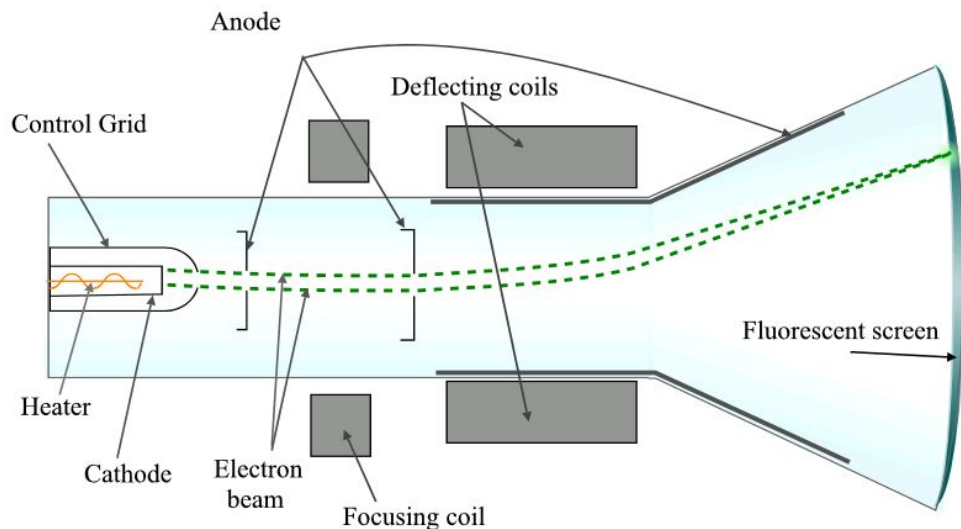

Устройства вывода информации из ПК

МОНИТОРЫ

ЭЛТ с теневой маской

ЭЛТ с апертурной решеткой

Цветные полимерные эмиттеры (излучатели)

Цветные фильтры, белые эмиттеры (излучатели)

Технология со средой конвертирования цвета

RCA (тюльпан)

TRS 1/4" (большой джек)

TRS 1/8" (мини джек)

XLR