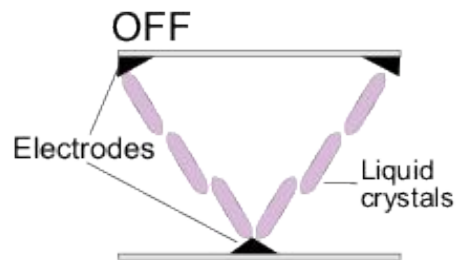

Устройства вывода информации из ПК

МОНИТОРЫ

ЭЛТ с теневой маской

ЭЛТ с апертурной решеткой

Цветные полимерные эмиттеры (излучатели)

Цветные фильтры, белые эмиттеры (излучатели)

Технология со средой конвертирования цвета

RCA (тюльпан)

TRS 1/4" (большой джек)

TRS 1/8" (мини джек)

XLR