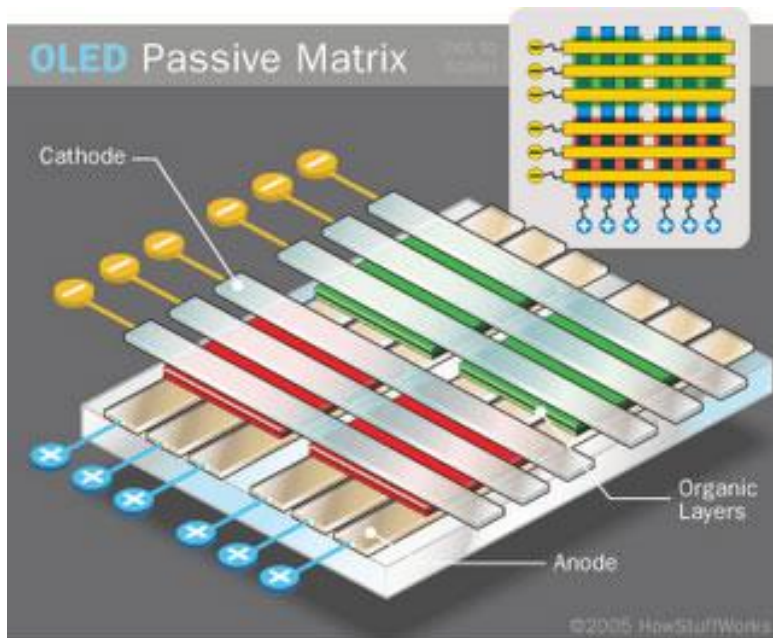

Устройства вывода информации из ПК

МОНИТОРЫ

ЭЛТ с теневой маской

ЭЛТ с апертурной решеткой

Цветные полимерные эмиттеры (излучатели)

Цветные фильтры, белые эмиттеры (излучатели)

Технология со средой конвертирования цвета

RCA (тюльпан)

TRS 1/4" (большой джек)

TRS 1/8" (мини джек)

XLR