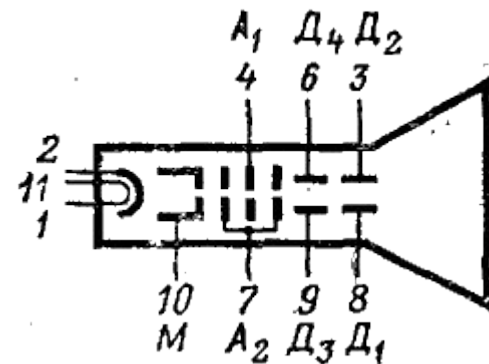

Устройства вывода информации из ПК

МОНИТОРЫ

ЭЛТ с теневой маской

ЭЛТ с апертурной решеткой

Цветные полимерные эмиттеры (излучатели)

Цветные фильтры, белые эмиттеры (излучатели)

Технология со средой конвертирования цвета

RCA (тюльпан)

TRS 1/4" (большой джек)

TRS 1/8" (мини джек)

XLR