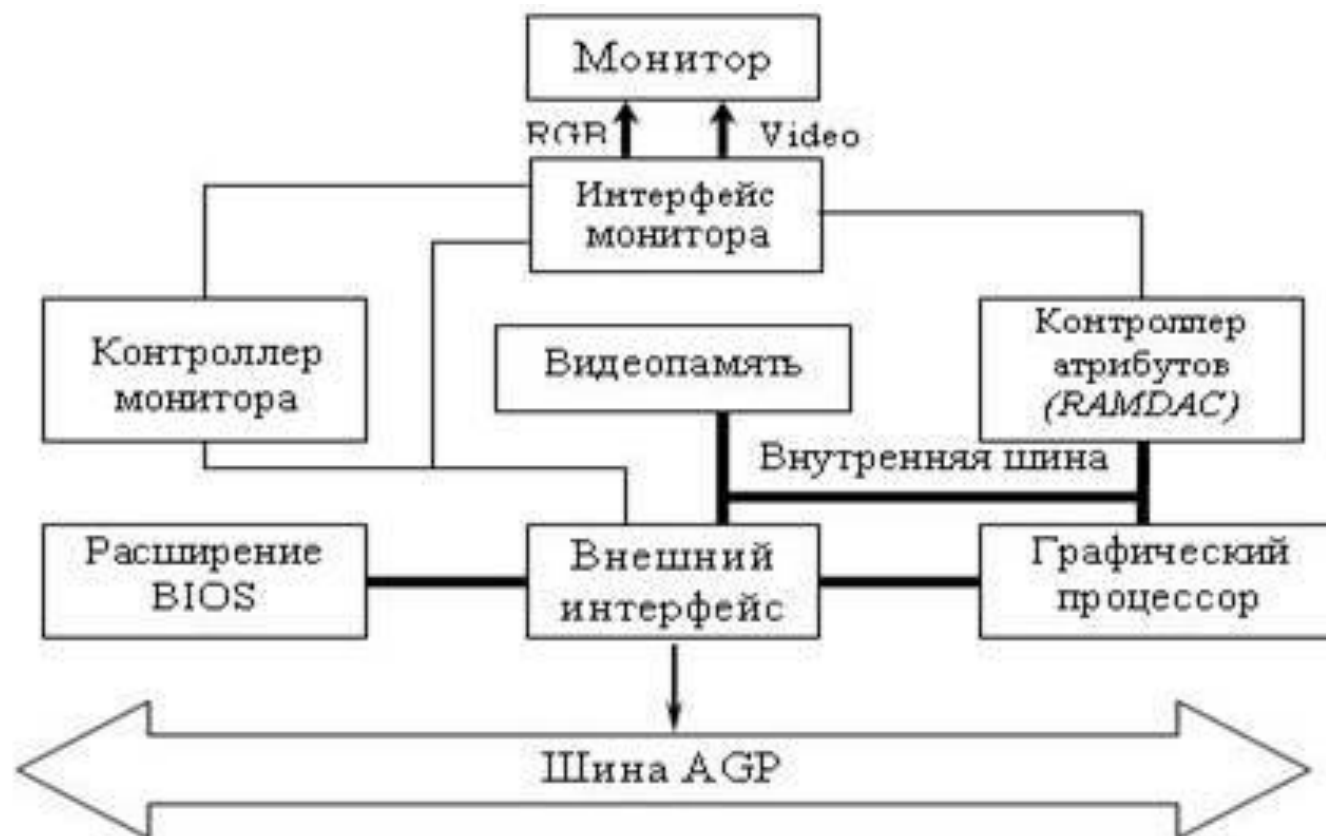

Устройства вывода информации из ПК

МОНИТОРЫ

ЭЛТ с теневой маской

ЭЛТ с апертурной решеткой

Цветные полимерные эмиттеры (излучатели)

Цветные фильтры, белые эмиттеры (излучатели)

Технология со средой конвертирования цвета

RCA (тюльпан)

TRS 1/4" (большой джек)

TRS 1/8" (мини джек)

XLR