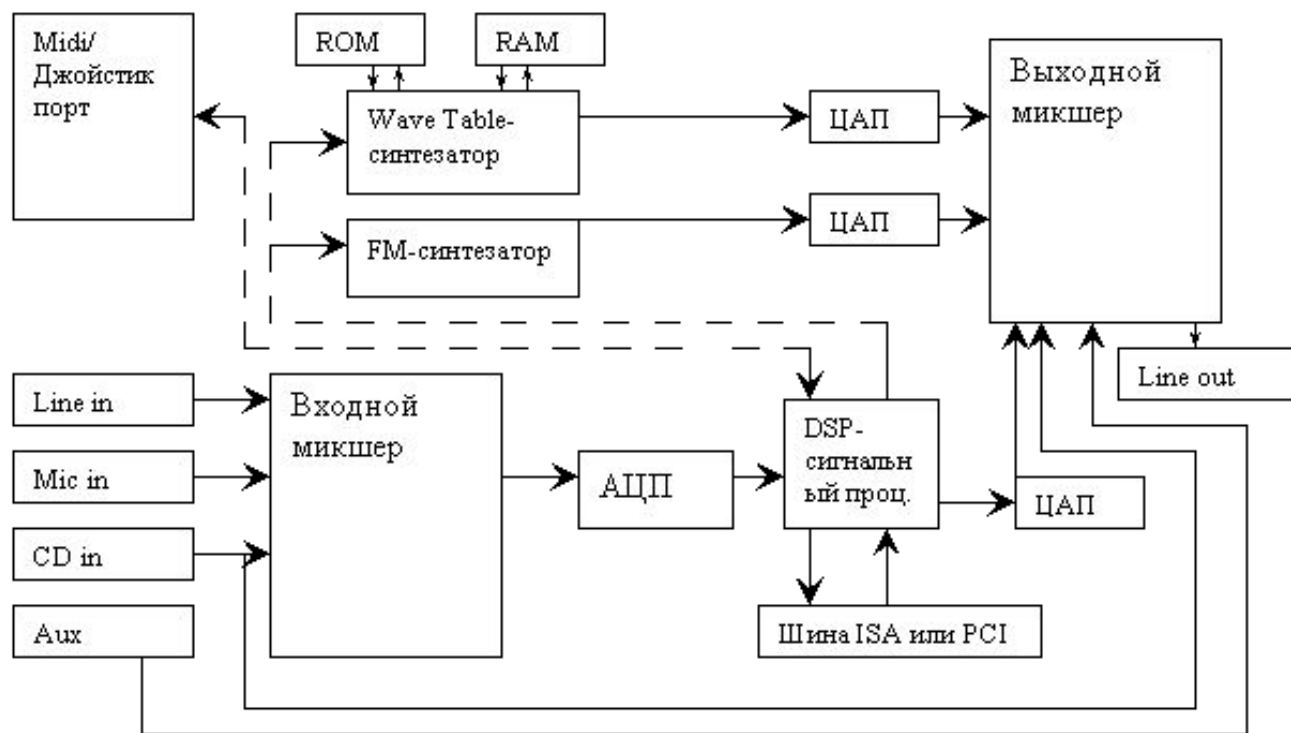

Устройства вывода информации из ПК

МОНИТОРЫ

ЭЛТ с теневой маской

ЭЛТ с апертурной решеткой

Цветные полимерные эмиттеры (излучатели)

Цветные фильтры, белые эмиттеры (излучатели)

Технология со средой конвертирования цвета

RCA (тюльпан)

TRS 1/4" (большой джек)

TRS 1/8" (мини джек)

XLR