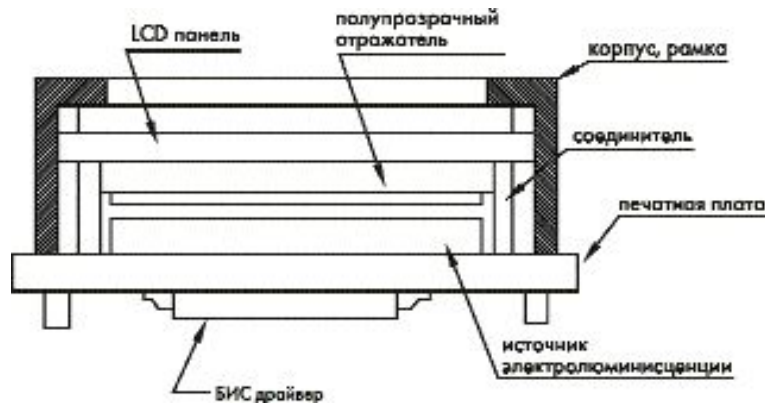

Устройства вывода информации из ПК

МОНИТОРЫ

ЭЛТ с теневой маской

ЭЛТ с апертурной решеткой

Цветные полимерные эмиттеры (излучатели)

Цветные фильтры, белые эмиттеры (излучатели)

Технология со средой конвертирования цвета

RCA (тюльпан)

TRS 1/4" (большой джек)

TRS 1/8" (мини джек)

XLR