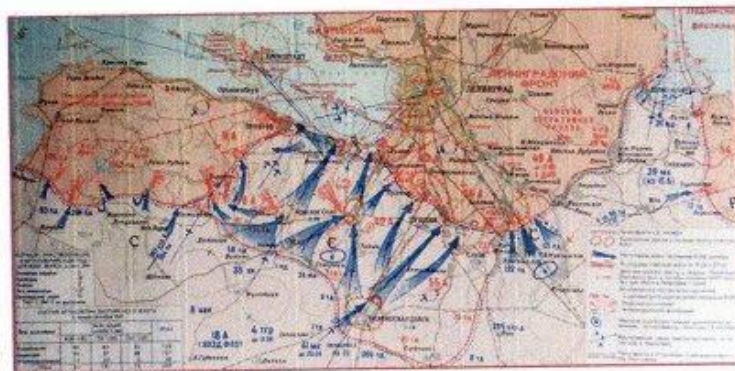

1. Ленинград блокаде кунам тўнгалын?

Ленинград блокаде Куру Ачамлан-
де сарын 79-ше келыше 1941 ий
8 сентябрьыште тўнгалын.

2. 1941 ий 13 сентябрьыште Ленинградский фронтым вуйлаташ кѳм шогалтеныт?

1941 ий 13 сентябрьыште Ленинград-
ский фронтым вуйлаташ армий
генерал Георгий Константинович
Жуковым шогалтеныт.

Ленинград блокадым 18 январь 1943 шйыште „Искра“ операций кўрлын. Кўрлийё коридорын локкатым 8-11 километр шйын.

27 январь 1944 шйыште Ленинград блокадым тилмашнек „Январский траг“ операций кўрлын.

6. **Ленинградые Пискаревский мемориал шўгарлаште улшо тўн скульптурын лўмжў?**