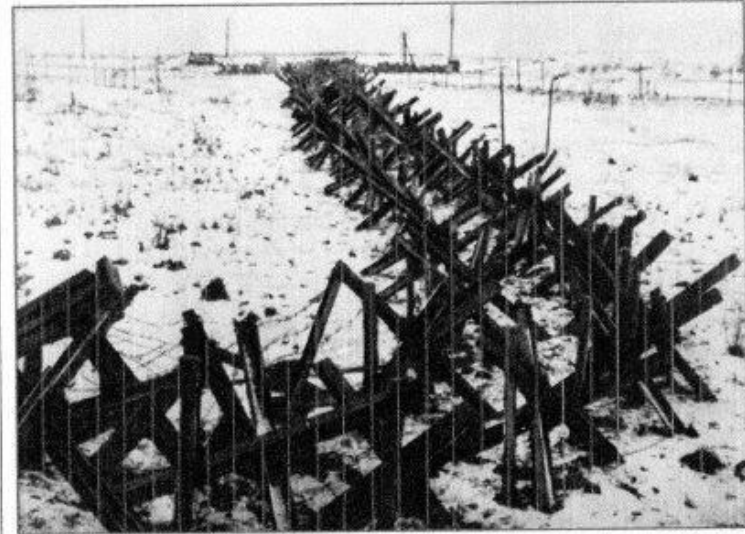

4. Рельс гыч ыштыме куд лукан шудыр гай койшо авыртышым кузе лумденыт?

Рельс гыч ыштыме куд лукан шудыр гай койшо авыртышым „Ежи” лумденят. Тудым танк ваштарем шогалтенят. Авыртышьян кужыштыжӧ—ик метр, рельс ужаш—влакын кужы—таштыжӧ—кок метр наре.