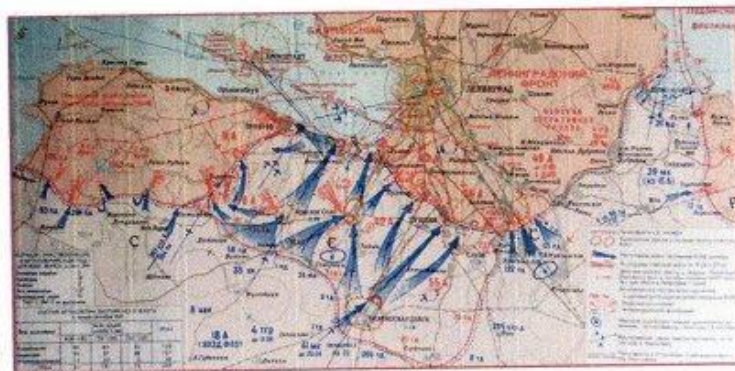

1. Ленинград блокаде кунам тўнгалын?

Ленинград блокаде Куру Ачамлан-
де сарын 79-ше келыңже 1941 ий
8 сентябрьыште тўнгалын.

2. 1941 ий 13 сентябрьыште Ленинградский фронтым вуйлаташ кўм шогалтеныт?

1941 ий 13 сентябрьыште Ленинград-
ский фронтым вуйлаташ армий
генерал Георгий Константинович
Жуковым шогалтеныт.

Ленинград блокадым 18 январь 1943 шйыште „Искра“ операций кўрлын. Кўрлийё коридорын локкатым 8-11 километрге шйын.

27 январь 1944 шйыште Ленинград блокадым тилмашнек „Январский траг“ операций кўрлын.

6. **Ленинградые Пискаревский мемориал шўгарлаште улшо тўн скульптурын лўмжў?**