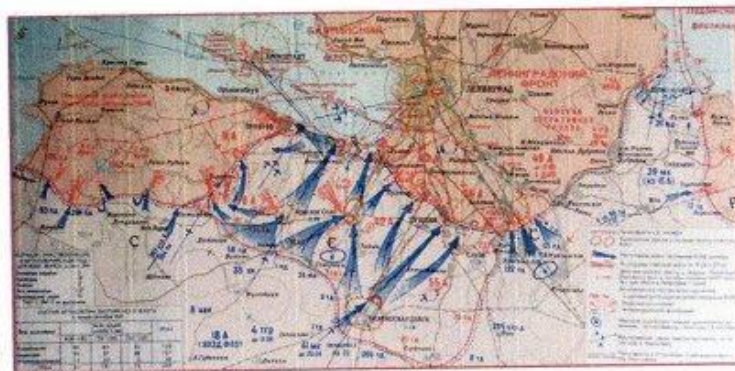

1. Ленинград блокаде кунам тўнгалын?

Ленинград блокаде Куру Ачамлан-
де сарын 79-ше келыңже 1941 ий
8 сентябрьыште тўнгалын.

2. 1941 ий 13 сентябрьыште Ленинградский фронтым вуйлаташ кѳм шогалтеныт?

1941 ий 13 сентябрьыште Ленинград-
ский фронтым вуйлаташ армий
генерал Георгий Константинович
Жуковым шогалтеныт.

Ленинград блокадым 18 январь 1943 шйыште „Искра“ операций кўрлын. Кўрлийё коридорын локкатым 8-11 километрге шйын.

27 январь 1944 шйыште Ленинград блокадым тилмашнек „Январский траг“ операций кўрлын.

6. **Ленинградые Пискаревский мемориал шўгарлаште улшо тўн скульптурын лўмжў?**