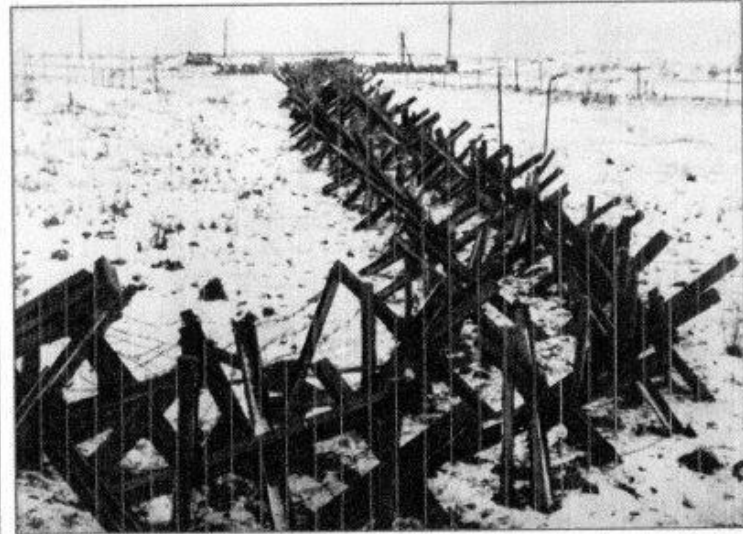

Ленинград блокадым 18 январь 1943 шйыште „Искра“ операций кўрлын. Кўрлийё коридорын локкатым 8-11 километр шйын.

27 январь 1944 шйыште Ленинград блокадым тилмашнек „Январский траг“ операций кўрлын.

6. **Ленинградые Пискаревский мемориал шўгарлаште улшо тўн скульптурын лўмжў?**