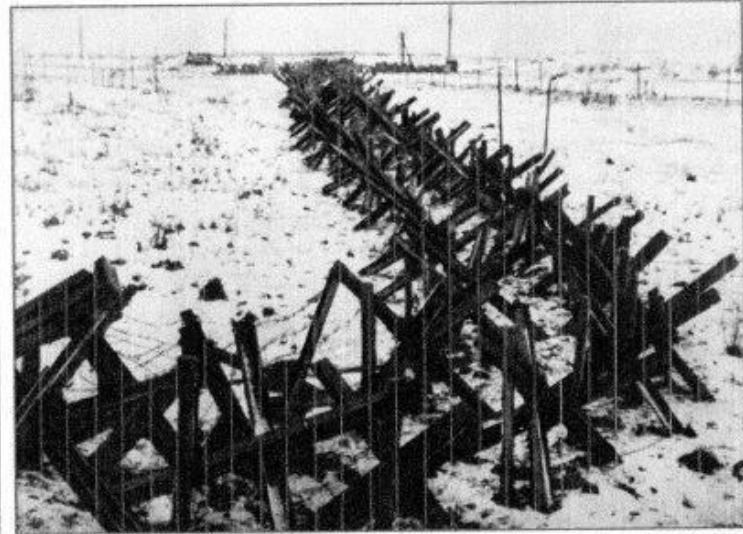

4. Рельс гыч ыштыме куд лукан шүдыр гай койшо авыртышым кузе лүмденыт?

Рельс гыч ыштыме куд лукан шүдыр гай койшо авыртышым „Ежи” лүмденыт. Тудым танк ваштарем шогалтенгыт. Авыртышьян кужышатио—ик метр, рельс ужаш—влакын кужы—таштыт—кок метр наре.